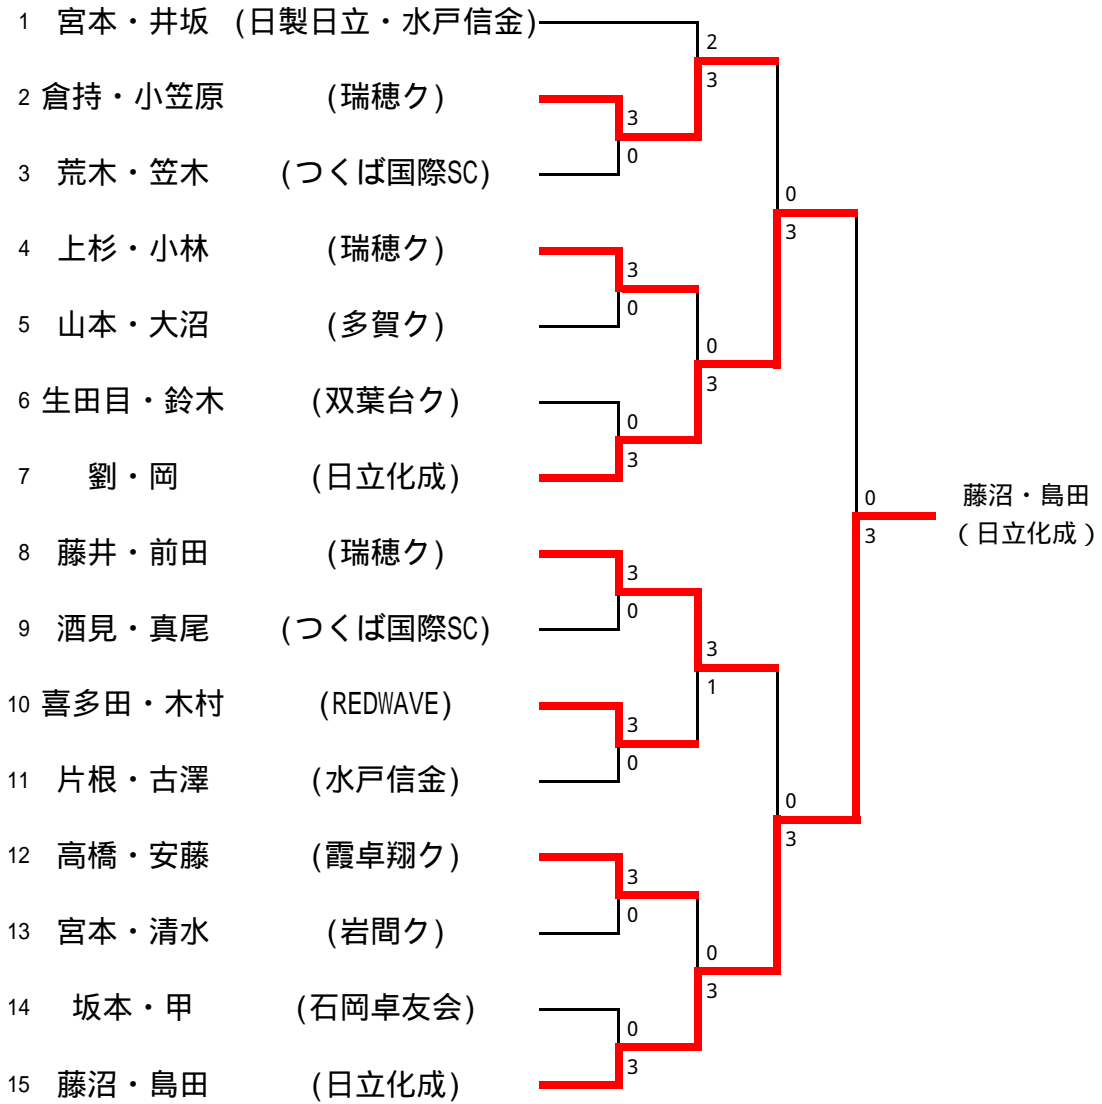

女子ダブルス

準決勝：(2) 倉持・小笠原 (瑞穂ク) 0 (4-11,11-13,2-11,) 3 劉・岡 (日立化成) (7)
 準決勝：(8) 藤井・前田 (瑞穂ク) 0 (1-11,7-11,2-11,) 3 藤沼・島田 (日立化成) (15)
 決勝：(7) 劉・岡 (日立化成) 0 (3-11,6-11,10-12,) 3 藤沼・島田 (日立化成) (15)
 代表：藤沼・島田 (日立化成)、劉・岡 (日立化成)