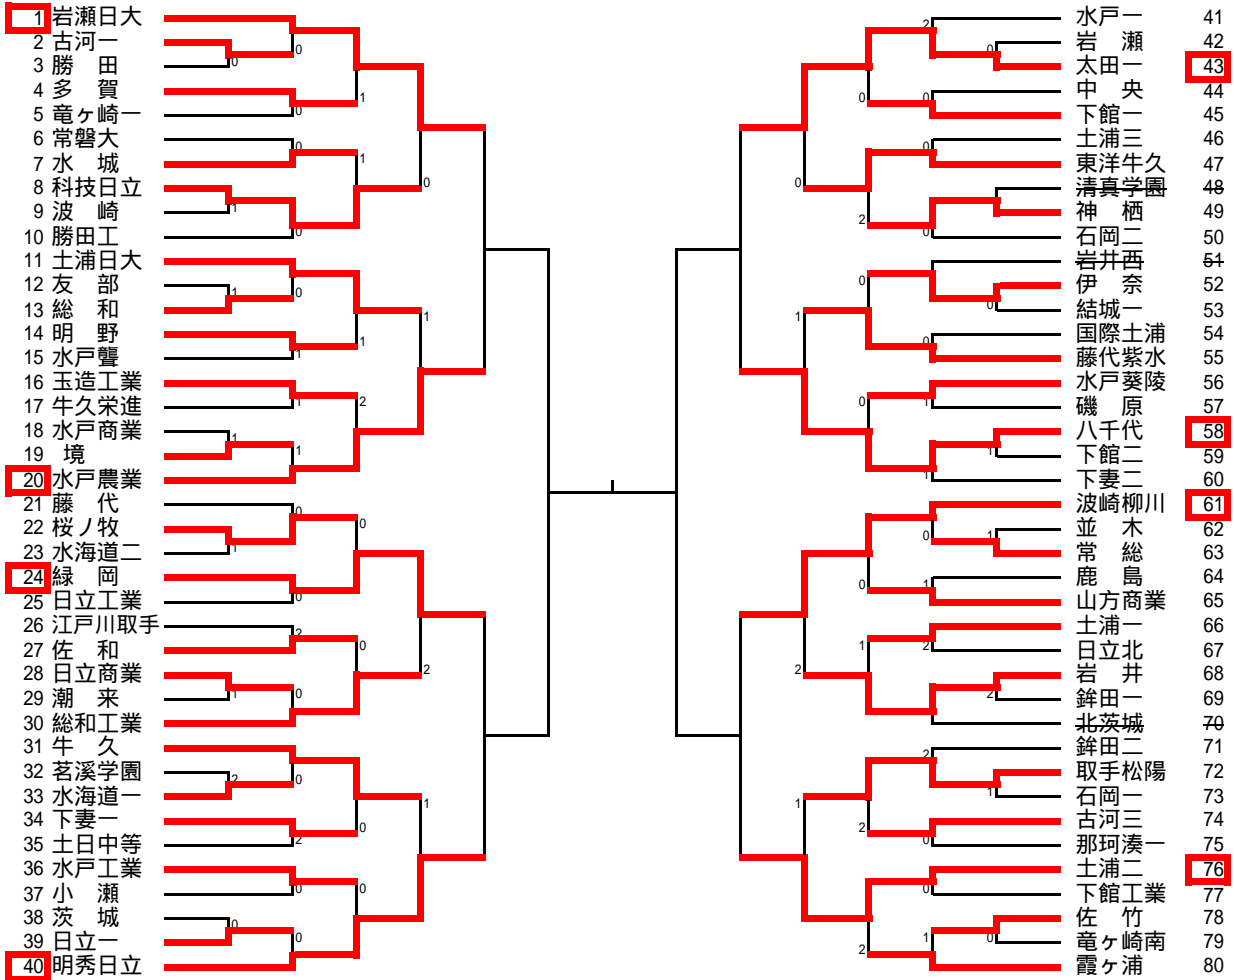

男子学校対抗

| A | 岩日 | 水農 | 緑岡 | 明秀 | 勝敗 | P | 順位 |
|---------|----|----|----|----|-------|---|----|
| 1 岩瀬日大 | | | | 2 | 2 - 1 | 5 | 2 |
| 20 水戸農業 | 0 | | | 1 | 1 - 2 | 4 | 3 |
| 24 緑岡 | 0 | 2 | | 1 | 0 - 3 | 3 | 4 |
| 40 明秀日立 | | | | | 3 - 0 | 6 | 1 |

| B | 太一 | 八千代 | 柳川 | 土二 | 勝敗 | P | 順位 |
|---------|----|-----|----|----|-------|---|----|
| 43 太田一 | | | 0 | 2 | 1 - 2 | 4 | 3 |
| 58 八千代 | 1 | | 0 | 1 | 0 - 3 | 3 | 4 |
| 61 波崎柳川 | | | | | 3 - 0 | 6 | 1 |
| 76 土浦二 | | | 1 | | 2 - 1 | 5 | 2 |

【順位】

- 1位 明秀日立
- 2位 岩瀬日大
- 3位 波崎柳川
- 4位 土浦二
- 5位 太田一
- 6位 八千代
- 7位 水戸農業
- 8位 緑岡

男女とも1・2位は12月23日から12月25日に平塚アリーナで行われる関東高校選抜大会へ出場。
男女とも3・4位は12月23日から12月25日に平塚アリーナで行われる関東高校新人大会へ出場。

女子学校対抗

| A | 明秀 | 多賀 | 妻一 | 岩日 | 勝敗 | P | 順位 |
|---------|----|----|----|----|-------|---|----|
| 1 明秀日立 | / | | | | 3 - 0 | 6 | 1 |
| 6 多賀 | 0 | / | 0 | 0 | 0 - 3 | 3 | 4 |
| 10 下妻一 | 1 | | / | 1 | 1 - 2 | 4 | 3 |
| 19 岩瀬日大 | 0 | | | / | 2 - 1 | 5 | 2 |