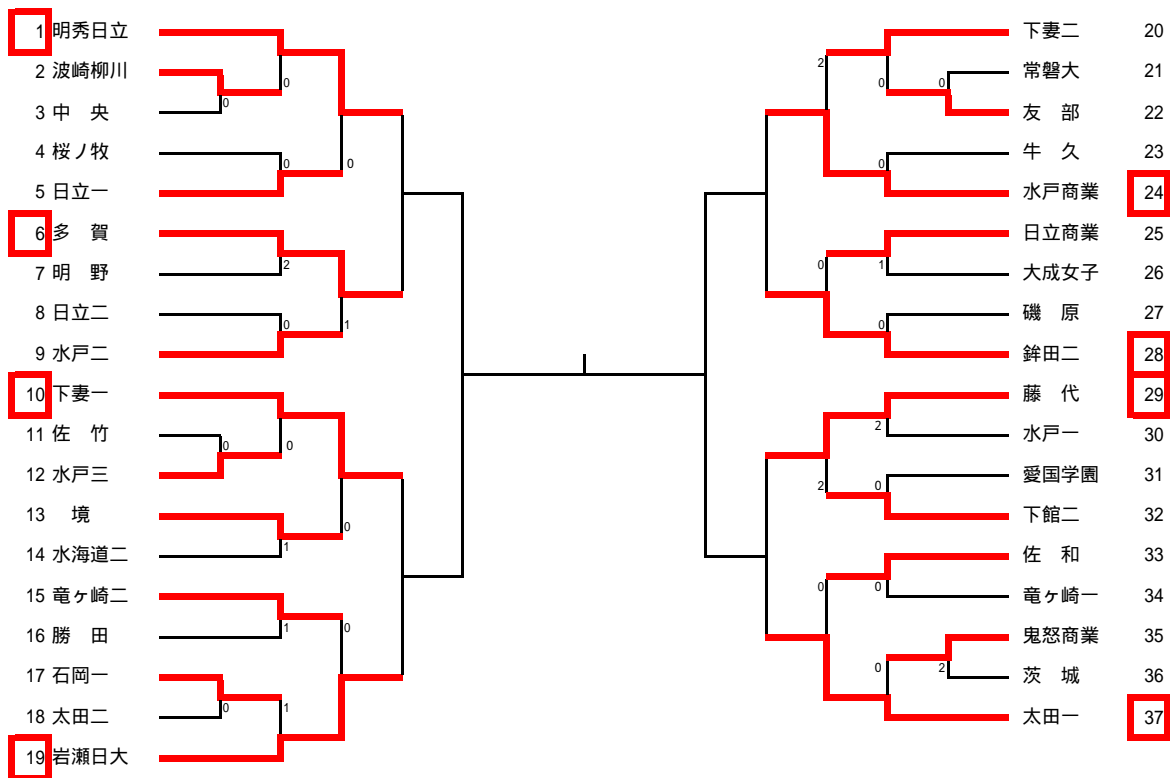

| B | 太一 | 八千代 | 柳川 | 土二 | 勝敗 | P | 順位 |
|---------|----|-----|----|----|-------|---|----|
| 43 太田一 | | | 0 | 2 | 1 - 2 | 4 | 3 |
| 58 八千代 | 1 | | 0 | 1 | 0 - 3 | 3 | 4 |
| 61 波崎柳川 | | | | | 3 - 0 | 6 | 1 |
| 76 土浦二 | | | 1 | | 2 - 1 | 5 | 2 |

【順位】

- 1位 明秀日立
- 2位 岩瀬日大
- 3位 波崎柳川
- 4位 土浦二
- 5位 太田一
- 6位 八千代
- 7位 水戸農業
- 8位 緑岡

男女とも1・2位は12月23日から12月25日に平塚アリーナで行われる関東高校選抜大会へ出場。
男女とも3・4位は12月23日から12月25日に平塚アリーナで行われる関東高校新人大会へ出場。

女子学校対抗

| A | 明秀 | 多賀 | 妻一 | 岩日 | 勝敗 | P | 順位 |
|---------|----|----|----|----|-------|---|----|
| 1 明秀日立 | / | | | | 3 - 0 | 6 | 1 |
| 6 多賀 | 0 | / | 0 | 0 | 0 - 3 | 3 | 4 |
| 10 下妻一 | 1 | | / | 1 | 1 - 2 | 4 | 3 |
| 19 岩瀬日大 | 0 | | | / | 2 - 1 | 5 | 2 |