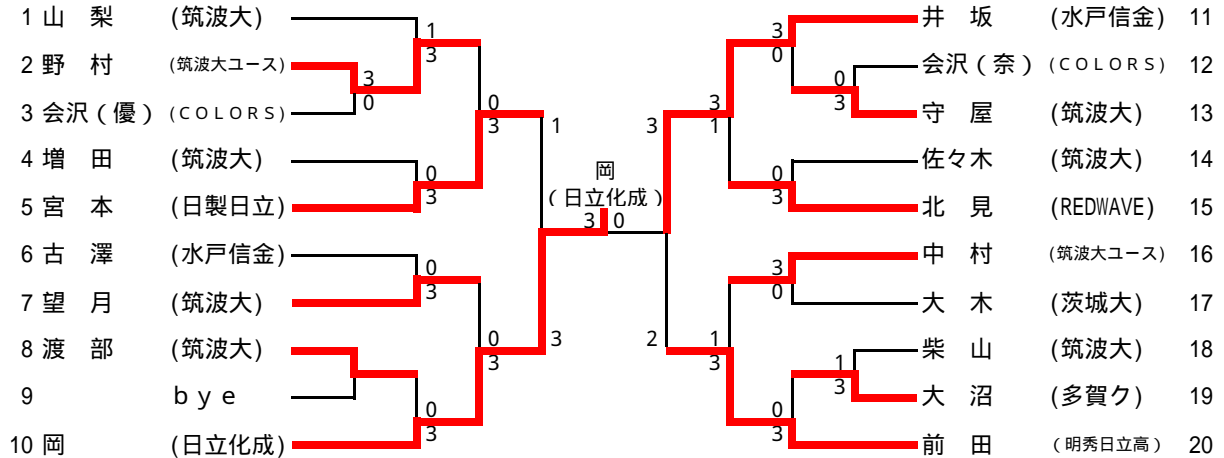

平成20年度東京卓球選手権大会県予選会
 平成20年11月22日(土)
 東海村総合体育館
 終了: 17時30分

女子シングルス

準決勝 (5) 宮本(日製日立) 1 (4-11,6-11,12-10,7-11,) 3 **岡 (日立化成)** (10)
 準決勝 (11) **井坂(水戸信金)** 3 (12-14,7-11,11-8,11-7,16-14) 2 前田(明秀日立高)(20)
 決勝 (10) **岡 (日立化成)** 3 (11-8,11-5,11-8,) 0 井坂(水戸信金)(11)

(男子シングルス：準決勝、決勝、順位決定戦)

準決勝 (1)高木(筑波大) 2 (13-11,3-11,14-12,6-11,10-12) 3 **大森(筑波大)** (20)
 準決勝 (40)田代(筑波大) 2 (11-13,12-14,14-12,11-7,6-11) 3 **桑原(筑波大)** (78)
 決勝 (20)大森(筑波大) 2 (5-11,11-6, 5-11,11-9, 5-11) 3 **桑原(筑波大)** (78)