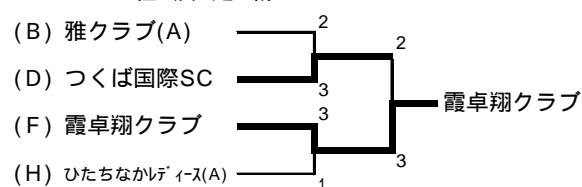

7・8コート

Dブロック		1	2	3	得点	率	順位
1	つくば国際SC	/	4-1	3-2	4		1
2	ひたちなかレディース(B)	1-4	/	1-4	2		3
3	日立レディース(A)	2-3	4-1	/	3		2

15・16コート

Hブロック		1	2	3	得点	率	順位
1	ひたちなかレディース(A)	/	4-1	4-1	4		1
2	水戸レディース(B)	1-4	/	4-1	3		2
3	雅クラブ(B)	1-4	1-4	/	2		3

筑西レディース(A)

< 5位決定戦 >

結果(茨城県代表5チーム)

1位	筑西レディース(A)
2位	牛久SC
3位	常陸卓連
3位	双葉台クラブ(A)
5位	霞卓翔クラブ

試合順序

3チーム	2-3	1-3	1-2

< 本大会 >

期日：平成20年9月6日(土)、7日(日)
会場：神奈川県横須賀市横須賀アリーナ