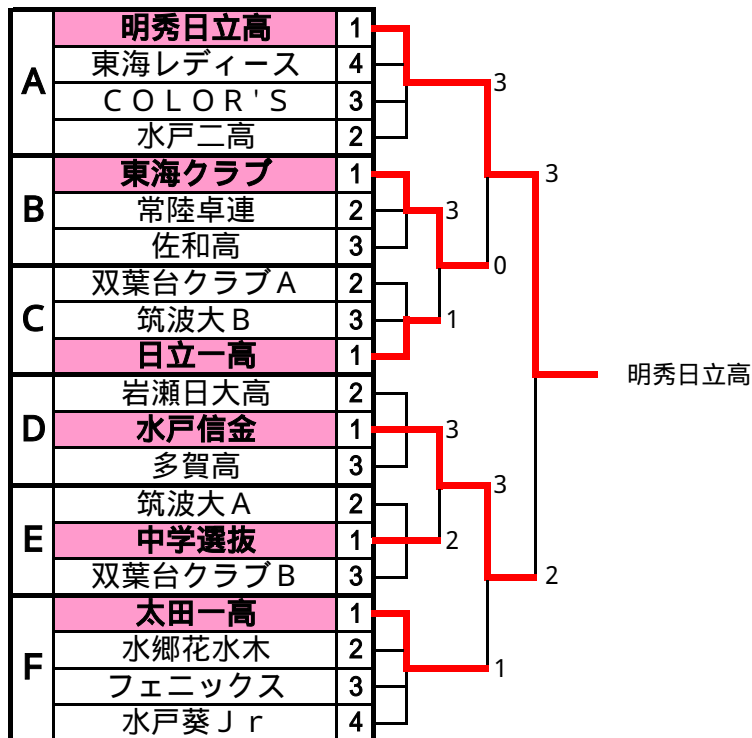

4チームリーグ試合順「第一試合 - :第二試合 - :第三試合 - 」

第四試合 - :第五試合 - :第六試合 - 」

平成20年度 水戸信用金庫杯 茨城県総合団体卓球選手権大会

平成21年1月25日(日) 青柳運動公園水戸市民体育館

トーナメント終了時刻 18:40

男子決勝トーナメント

女子決勝トーナメント

(男子団体)

- 1位：筑波大A
- 2位：日製日立A
- 3位：水戸信金
- 3位：日製日立C

(女子団体)

- 1位：明秀日立高
- 2位：水戸信金
- 3位：東海クラブ
- 3位：太田一高