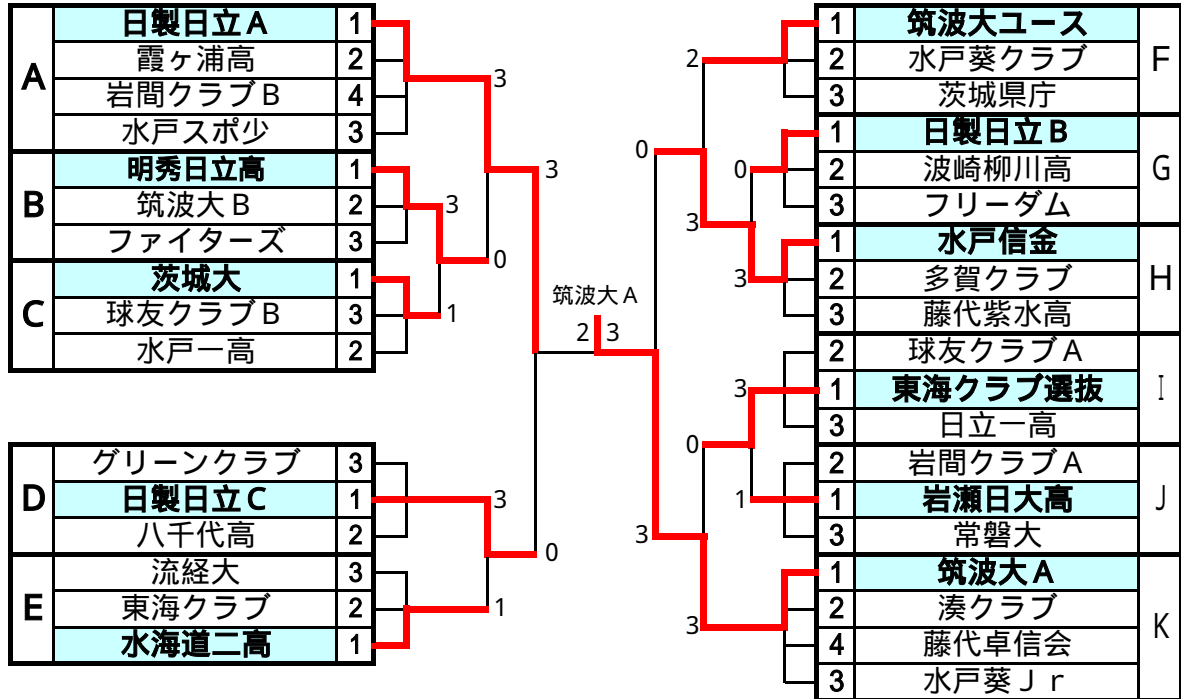

4チームリーグ試合順「第一試合 - :第二試合 - :第三試合 - 」

第四試合 - :第五試合 - :第六試合 - 」

平成20年度 水戸信用金庫杯 茨城県総合団体卓球選手権大会

平成21年1月25日(日) 青柳運動公園水戸市民体育館

トーナメント終了時刻 18:40

男子決勝トーナメント

女子決勝トーナメント

(男子団体)

- 1位：筑波大A
- 2位：日製日立A
- 3位：水戸信金
- 3位：日製日立C

(女子団体)

- 1位：明秀日立高
- 2位：水戸信金
- 3位：東海クラブ
- 3位：太田一高