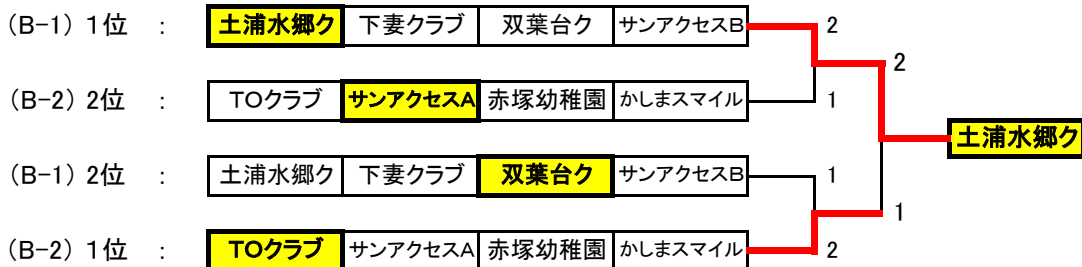

平成21年度 ニッタク杯 茨城わくわく卓球大会

平成21年10月4日(日)
 青柳公園水戸市民体育館
 終了時間 15時 30分

(A クラス)

A リーグ		常陸卓連	多賀クラブ	霞卓翔+α	双葉台ク	フェニックス	勝	敗	得点	マッチ率	順位
1	常陸卓連		3-0	1-2	0-3	2-1	2	2	6		3
2	多賀クラブ	0-3		0-3	0-3	2-1	1	3	5		4
3	霞卓翔+α	2-1	3-0		1-2	3-0	3	1	7		2
4	双葉台クラブ	3-0	3-0	2-1		2-1	4	0	8		1
5	フェニックス	1-2	1-2	0-3	1-2		0	4	4		5

(B クラス)

B-1		土浦水郷ク	下妻クラブ	双葉台ク	サンアクセスB	勝	敗	得点	マッチ率	順位
1	土浦水郷卓球クラブ		3-0	2-1	3-0	3	0	6		1
2	下妻クラブ	0-3		0-3	0-3	0	3	3		4
3	双葉台クラブ	1-2	3-0		2-1	2	1	5		2
4	サンアクセスB	0-3	3-0	1-2		1	2	4		3

B-2		TOクラブ	サンアクセスA	赤塚幼稚園	かしまスマイル	勝	敗	得点	マッチ率	順位
1	TOクラブ		3-0	3-0	3-0	3	0	6		1
2	サンアクセスA	0-3		1-2	3-0	1	2	4	4/2	2
3	赤塚幼稚園卓球クラブ	0-3	2-1		1-2	1	2	4	3/3	3
4	かしまスマイル	0-3	0-3	2-1		1	2	4	2/4	4

Bクラス 上位トーナメント

Bクラス 3位・4位トーナメント

試合順序	1	2	3	4	5	6
3人リーグ	2-3	1-3	1-2	※	※	※
4人リーグ	1-4	2-3	1-3	2-4	1-2	3-4
5人リーグ	2-5	1-5	1-4	1-3	1-2	※
	3-4	2-3	3-5	2-4	4-5	※

位

位

位

平成21年度 ニッタク杯 茨城わくわく卓球大会

平成21年10月4日(日)
青柳公園水戸市民体育館
終了時間 16時 00分