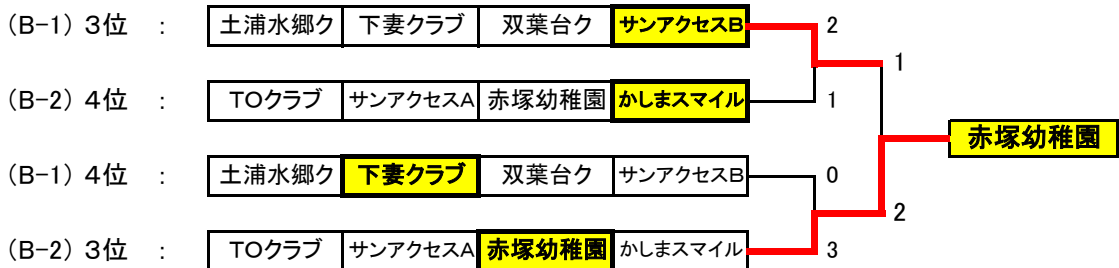

(B クラス)

B-1		土浦水郷ク	下妻クラブ	双葉台ク	サンアクセスB	勝	敗	得点	マッチ率	順位
1	土浦水郷卓球クラブ		3-0	2-1	3-0	3	0	6		1
2	下妻クラブ	0-3		0-3	0-3	0	3	3		4
3	双葉台クラブ	1-2	3-0		2-1	2	1	5		2
4	サンアクセスB	0-3	3-0	1-2		1	2	4		3

B-2		TOクラブ	サンアクセスA	赤塚幼稚園	かしまスマイル	勝	敗	得点	マッチ率	順位
1	TOクラブ		3-0	3-0	3-0	3	0	6		1
2	サンアクセスA	0-3		1-2	3-0	1	2	4	4/2	2
3	赤塚幼稚園卓球クラブ	0-3	2-1		1-2	1	2	4	3/3	3
4	かしまスマイル	0-3	0-3	2-1		1	2	4	2/4	4

Bクラス 上位トーナメント

Bクラス 3位・4位トーナメント

試合順序	1	2	3	4	5	6
3人リーグ	2-3	1-3	1-2	※	※	※
4人リーグ	1-4	2-3	1-3	2-4	1-2	3-4
5人リーグ	2-5	1-5	1-4	1-3	1-2	※
	3-4	2-3	3-5	2-4	4-5	※

位

位

位

平成21年度 ニッタク杯 茨城わくわく卓球大会

平成21年10月4日(日)
青柳公園水戸市民体育館
終了時間 16時 00分