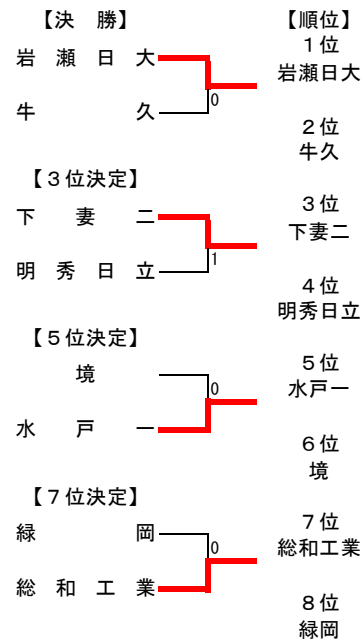

平成21年度県高校卓球新人(学校対抗)戦大会  
平成21年11月18(水), 19日(金)  
ひたちなか総合体育館

男子学校対抗

A	岩日	妻二	緑岡	境	勝敗	P	順位
1 岩瀬日大	◎	◎	◎	3-0	6	1	
19 下妻二	0	◎	◎	2-1	5	2	
25 緑岡	0	2	◎	0-3	3	4	
36 境	1	1	◎	1-2	4	3	

B	水一	明秀	総工	牛久	勝敗	P	順位
49 水戸一	◎	◎	◎	1	1-2	4	3
59 明秀日立	◎	◎	◎	0	2-1	5	2
64 総和工業	2	2	◎	0	0-3	3	4
70 牛久	◎	◎	◎	◎	3-0	6	1

※2位決定戦 牛久 3-1 下妻二

※ 男女とも1・2位は12月23日から12月25日にひたちなか総合体育館で行われる関東高校選抜大会へ出場。  
※ 男女とも3・4位は12月23日から12月25日にひたちなか総合体育館で行われる関東高校新人大会へ出場。

女子学校対抗

A	太一	妻一	水商	牛久	勝敗	P	順位
1 太田一	—	③	③	③	3-0	6	1
9 下妻一	0	—	③	③	2-1	5	2
10 水戸商業	1	1	—	③	1-2	4	3
16 牛久	1	1	0	—	0-3	3	4

B	日一	水一	館二	明秀	勝敗	P	順位
20 日立一	—	③	③	1	2-1	5	2
水戸一	0	—	③	1	1-2	4	3
30 下館二	0	0	—	2	0-3	3	4
39 明秀日立	③	③	③	—	3-0	6	1

【決勝】  
 太田一 — 2  
 明秀日立 — 1

【順位】  
 1位 明秀日立  
 2位 太田一

【3位決定】  
 下妻一 — 1  
 日立一 — 2

【5位決定】  
 水戸商業 — 1  
 水戸一 — 1