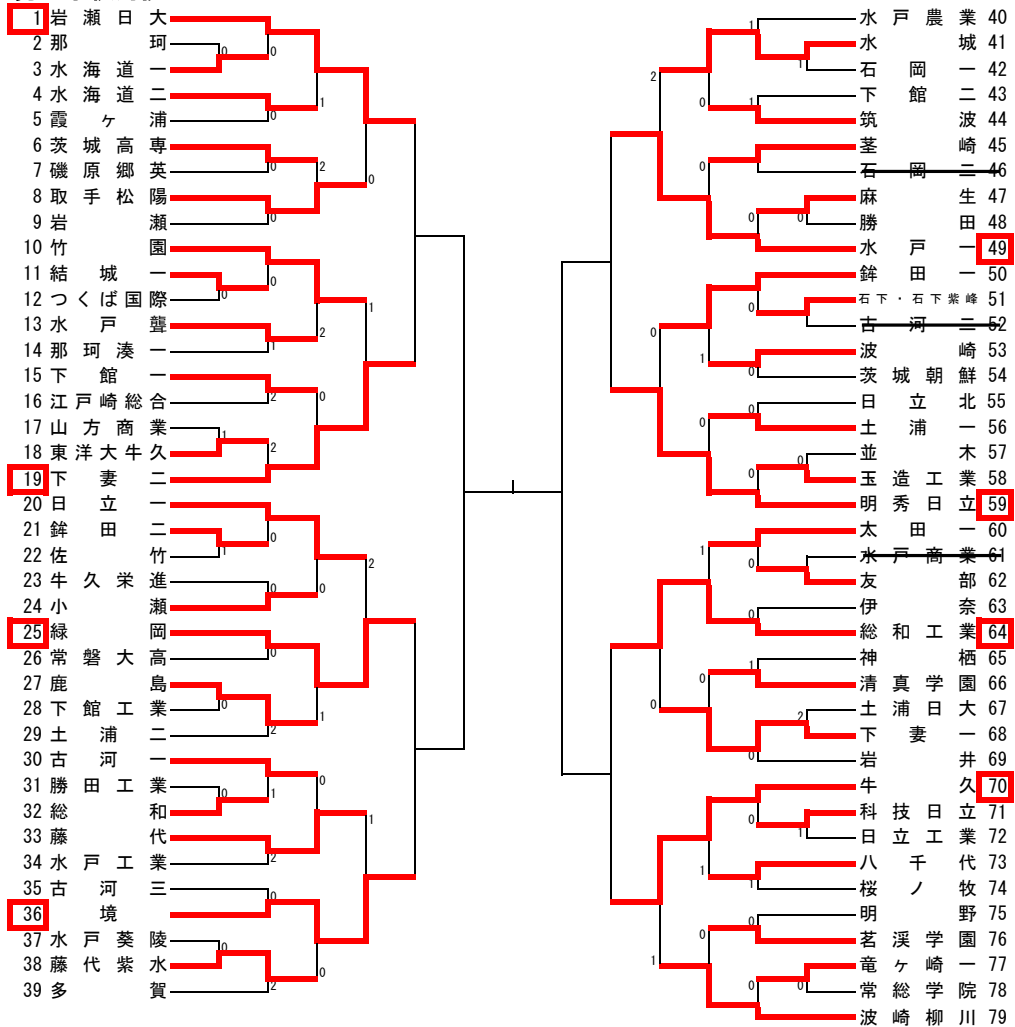

平成21年度県高校卓球新人(学校対抗)戦大会  
平成21年11月18(水), 19日(金)  
ひたちなか総合体育館

男子学校対抗

A	岩日	妻二	緑岡	境	勝敗	P	順位
1 岩瀬日大	◎	◎	◎	3-0	6	1	
19 下妻二	0	◎	◎	2-1	5	2	
25 緑岡	0	2	◎	0-3	3	4	
36 境	1	1	◎	1-2	4	3	

B	水一	明秀	総工	牛久	勝敗	P	順位
49 水戸一	◎	◎	◎	1	1-2	4	3
59 明秀日立	◎	◎	◎	0	2-1	5	2
64 総和工業	2	2	◎	0	0-3	3	4
70 牛久	◎	◎	◎	◎	3-0	6	1

※2位決定戦 牛久 3-1 下妻二

※ 男女とも1・2位は12月23日から12月25日にひたちなか総合体育館で行われる関東高校選抜大会へ出場。  
※ 男女とも3・4位は12月23日から12月25日にひたちなか総合体育館で行われる関東高校新人大会へ出場。

女子学校対抗

A	太一	妻一	水商	牛久	勝敗	P	順位
1 太田一	—	③	③	③	3-0	6	1
9 下妻一	0	—	③	③	2-1	5	2
10 水戸商業	1	1	—	③	1-2	4	3
16 牛久	1	1	0	—	0-3	3	4

B	日一	水一	館二	明秀	勝敗	P	順位
20 日立一	—	③	③	1	2-1	5	2
水戸一	0	—	③	1	1-2	4	3
30 下館二	0	0	—	2	0-3	3	4
39 明秀日立	③	③	③	—	3-0	6	1

【決勝】  
 太田一 — 2  
 明秀日立 — 1

【順位】  
 1位 明秀日立  
 2位 太田一

【3位決定】  
 下妻一 — 1  
 日立一 — 2

【5位決定】  
 水戸商業 — 1  
 水戸一 — 1