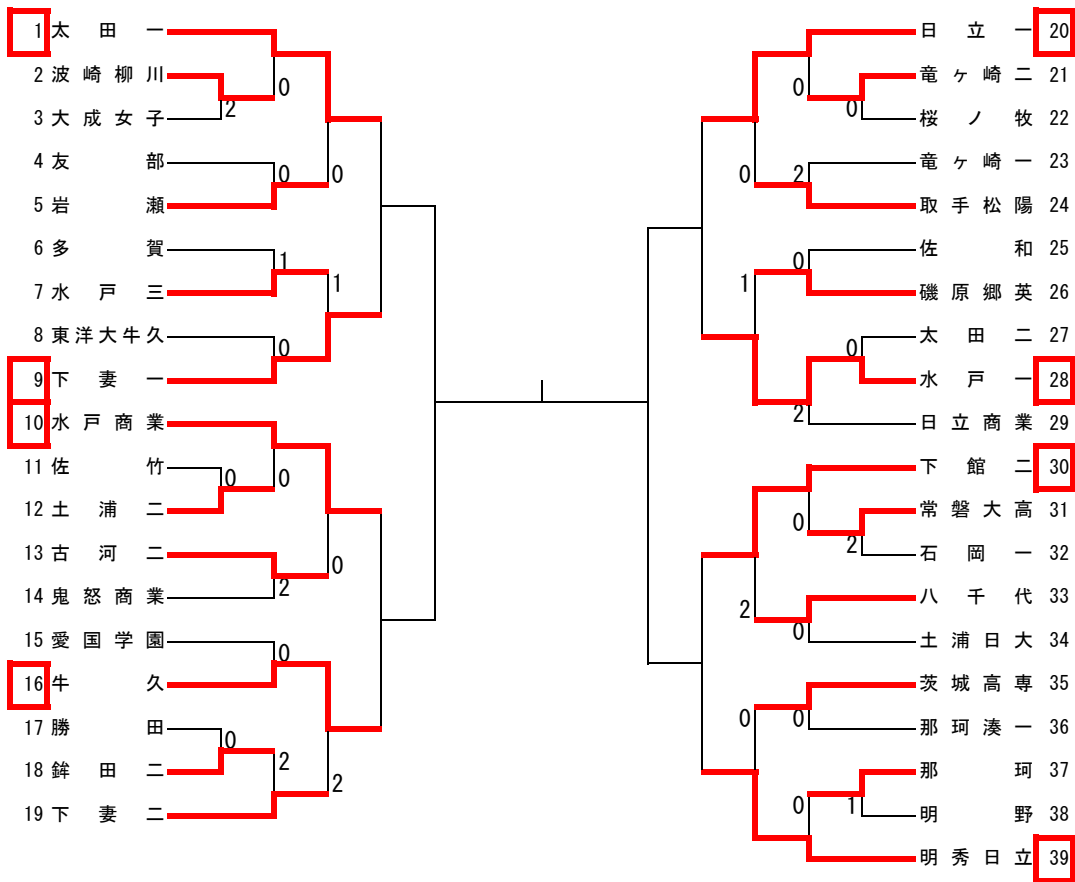

平成21年度県高校卓球新人(学校対抗)戦大会  
平成21年11月18(水), 19日(金)  
ひたちなか総合体育館

男子学校対抗

A	岩日	妻二	緑岡	境	勝敗	P	順位
1 岩瀬日大	◎	◎	◎	3-0	6	1	
19 下妻二	0	◎	◎	2-1	5	2	
25 緑岡	0	2	◎	0-3	3	4	
36 境	1	1	◎	1-2	4	3	

B	水一	明秀	総工	牛久	勝敗	P	順位
49 水戸一	◎	◎	◎	1	1-2	4	3
59 明秀日立	◎	◎	◎	0	2-1	5	2
64 総和工業	2	2	◎	0	0-3	3	4
70 牛久	◎	◎	◎	◎	3-0	6	1

※2位決定戦 牛久 3-1 下妻二

※ 男女とも1・2位は12月23日から12月25日にひたちなか総合体育館で行われる関東高校選抜大会へ出場。  
※ 男女とも3・4位は12月23日から12月25日にひたちなか総合体育館で行われる関東高校新人大会へ出場。

女子学校対抗

A	太一	妻一	水商	牛久	勝敗	P	順位
1 太田一	—	③	③	③	3-0	6	1
9 下妻一	0	—	③	③	2-1	5	2
10 水戸商業	1	1	—	③	1-2	4	3
16 牛久	1	1	0	—	0-3	3	4

B	日一	水一	館二	明秀	勝敗	P	順位
20 日立一	—	③	③	1	2-1	5	2
水戸一	0	—	③	1	1-2	4	3
30 下館二	0	0	—	2	0-3	3	4
39 明秀日立	③	③	③	—	3-0	6	1

【決勝】  
 太田一 — 2  
 明秀日立 — 1

【順位】  
 1位 明秀日立  
 2位 太田一

【3位決定】  
 下妻一 — 1  
 日立一 — 2

【5位決定】  
 水戸商業 — 1  
 水戸一 — 1