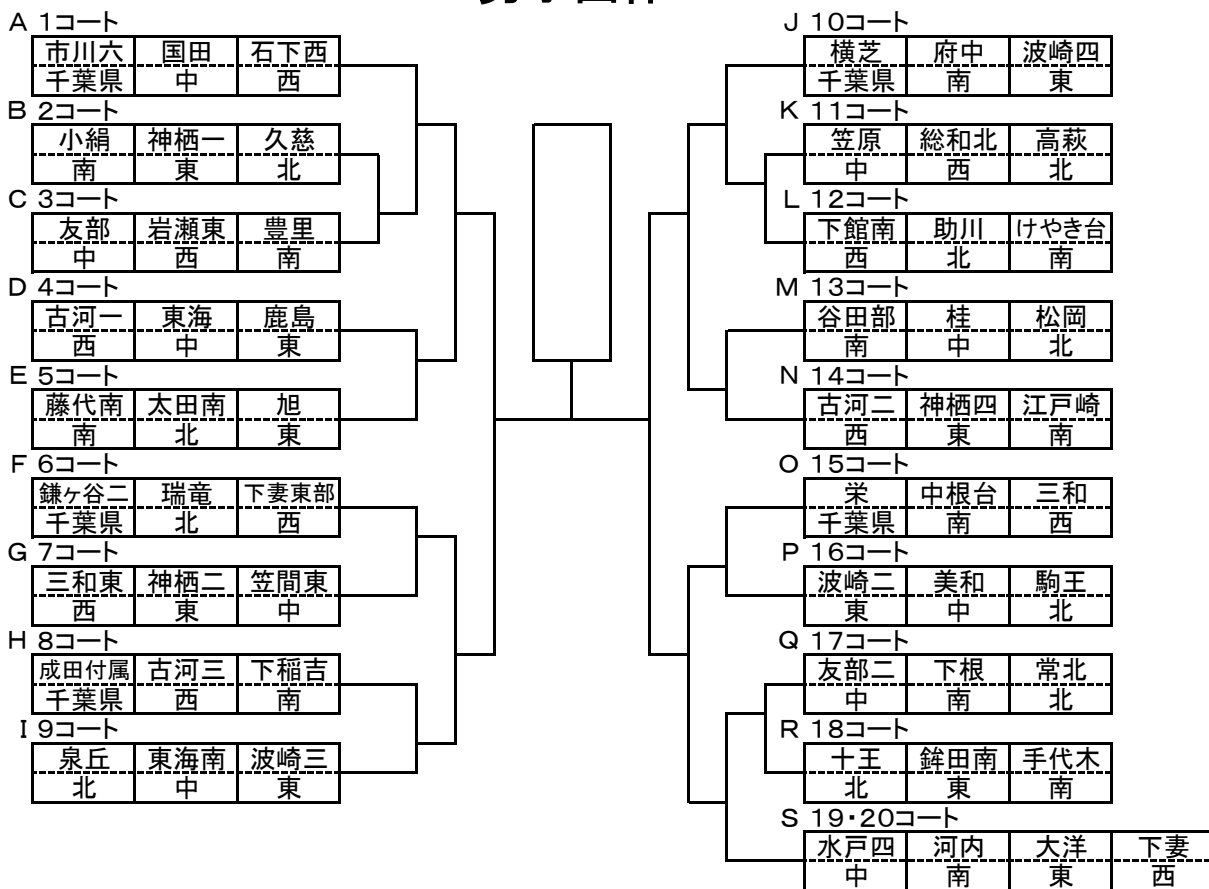

男子団体

女子団体

ITR卓球大会 予選リーグ(男子)

平成21年12月23日
霞ヶ浦文化体育会館

Aリーグ	市川六国	田石下西	勝敗	順位
市川六	※	3 - 0	3 - 0	2-0 1
国田	0 - 3	※	3 - 1	1-1 2
石下西	0 - 3	1 - 3	※	0-2 3

Bリーグ	小絹	神栖一久	勝敗	順位
小絹	※	3 - 2	3 - 1	2-0 1
神栖一	2 - 3	※	1 - 3	0-2 3
久慈	1 - 3	3 - 1	※	1-1 2