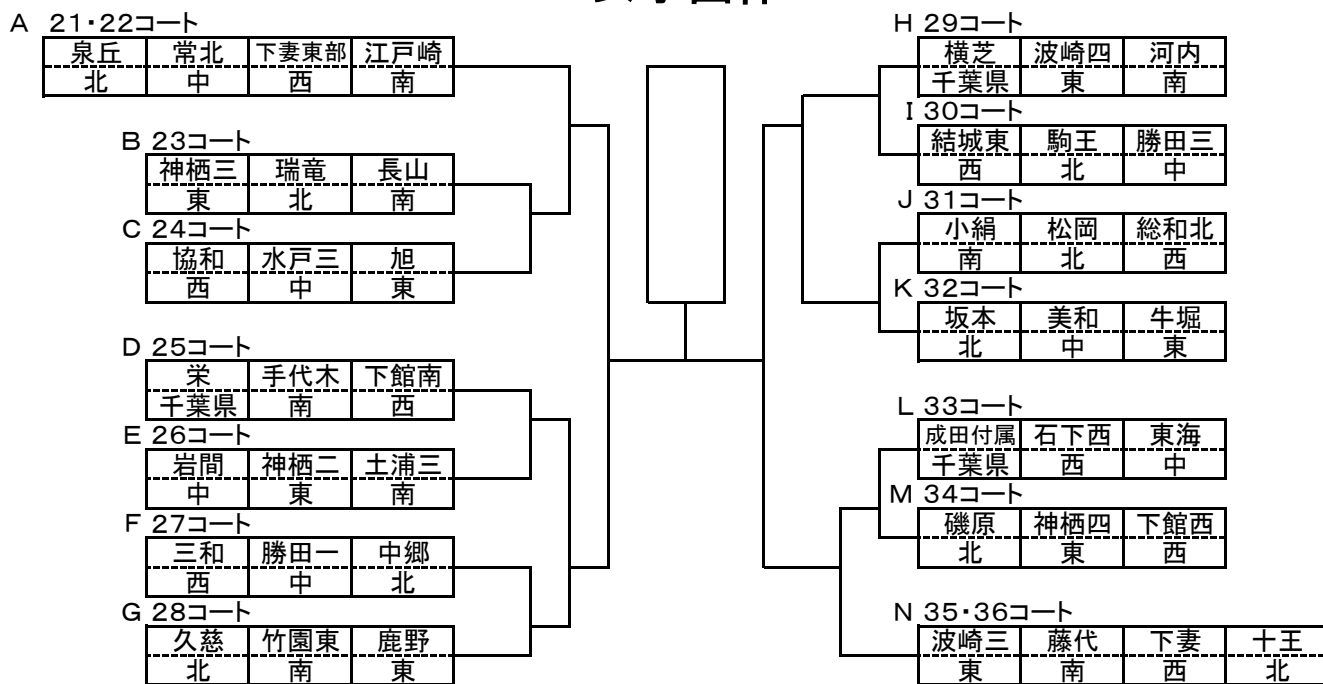

男子団体

女子団体

ITR卓球大会 予選リーグ(男子)

平成21年12月23日
霞ヶ浦文化体育会館

Aリーグ	市川六国	田石下西	勝敗	順位
市川六	※	3 - 0	3 - 0	2-0 1
国田	0 - 3	※	3 - 1	1-1 2
石下西	0 - 3	1 - 3	※	0-2 3

Bリーグ	小絹	神栖一久	勝敗	順位
小絹	※	3 - 2	3 - 1	2-0 1
神栖一	2 - 3	※	1 - 3	0-2 3
久慈	1 - 3	3 - 1	※	1-1 2