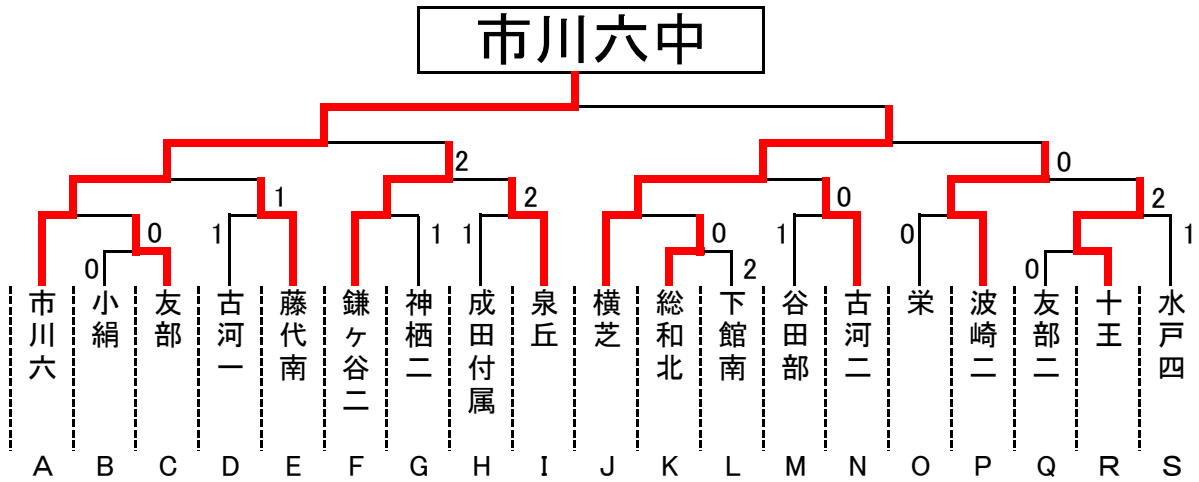

ITR招待卓球大会 決勝トーナメント

平成21年12月23日
霞ヶ浦文化体育会館

男子1位トーナメント