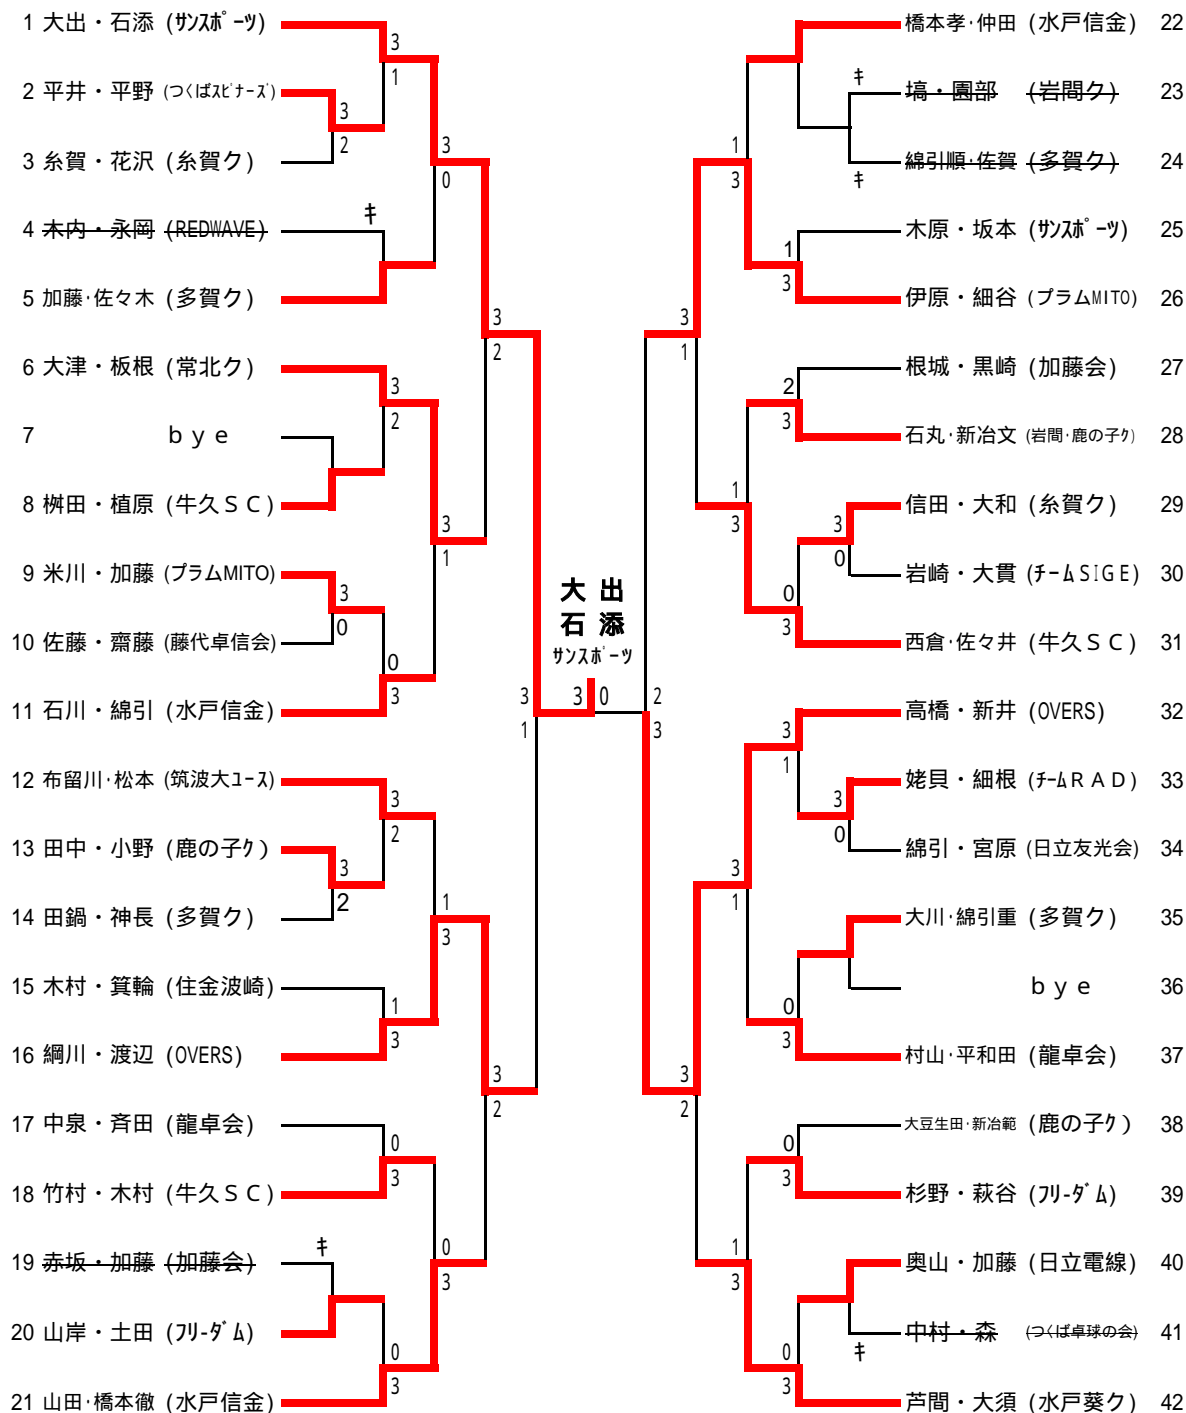

平成22年度全日本社会人茨城県予選会  
 平成22年7月3日(土)  
 青柳公園水戸市民体育館  
 終了: 13時 00分

男子ダブルス: 県代表2組

代表: 大出・石添 (サンスポーツ)、高橋・新井 (OVER SHINE)  
 平成22年度 第44回全日本社会人卓球選手権大会  
 期日: 平成22年10月9日(土) ~ 11日(月・祝)  
 会場: 高知県立県民体育館

# 平成22年度 全日本社会人卓球選手権大会 茨城県予選会

平成22年7月3日(土)  
青柳公園 水戸市民体育館  
終了: 14時 00分