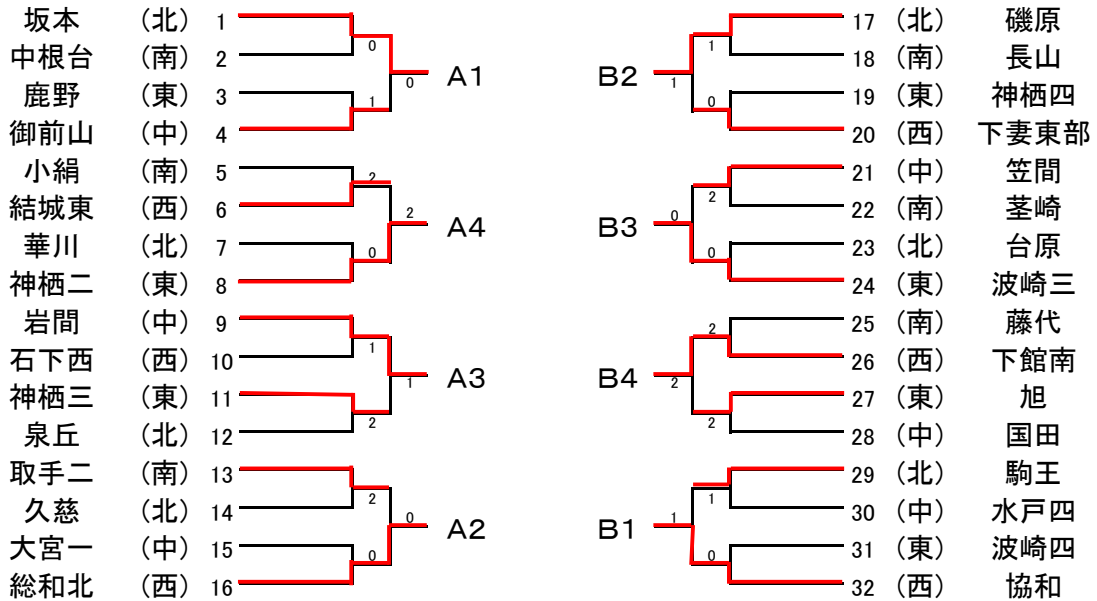

男子団体戦

準決勝リーグA

		泉丘	三和	十王	古河一	ポイント	順位
A1	泉丘		○3-1	○3-0	○3-0	6	1
A2	三和	×1-3		×2-3	○3-1	4	3
A3	十王	×0-3	○3-2		○3-1	5	2
A4	古河一	×0-3	×1-3	×1-3		3	4

準決勝リーグB

		東海	那珂四	城ノ内	竹園東	ポイント	順位
B1	東海		○3-2	○3-2	○3-2	6	1
B2	那珂四	×2-3		×0-3	○3-0	4	3
B3	城ノ内	×2-3	○3-0		○3-2	5	2
B4	竹園東	×2-3	×0-3	×2-3		3	4

1-4位決定リーグ

		泉丘	東海	十王	城ノ内	ポイント	順位
1	泉丘		×2-3	○	○3-0	5	2
2	東海	○3-2		○3-2	○	6	1
3	十王	×	×2-3		○3-2	4	3
4	城ノ内	×0-3	×	×2-3		3	4

5-8位決定リーグ

		三和	那珂四	古河一	竹園東	ポイント	順位
1	三和		×0-3	○	○3-2	5	6
2	那珂四	○3-0		○3-2	○	6	5
3	古河一	×	×2-3		×1-3	3	8
4	竹園東	×2-3	×	○3-1		4	7

女子団体戦

準決勝リーグA

		坂本	総和北	岩間	神栖二	ポイント	順位
A1	坂本	△	○3-2	○3-2	○3-2	6	1
A2	総和北	×2-3	△	○3-2	○3-1	5	2
A3	岩間	×2-3	×2-3	△	×2-3	3	4
A4	神栖二	×2-3	×1-3	○3-2	△	4	3

準決勝リーグB

		協和	磯原	波崎三	下館南	ポイント	順位
B1	協和	△	×2-3	○3-2	○3-0	5	2
B2	磯原	○3-2	△	○3-1	○3-0	6	1
B3	波崎三	×2-3	×1-3	△	○3-0	4	3
B4	下館南	×0-3	×0-3	×0-3	△	3	4