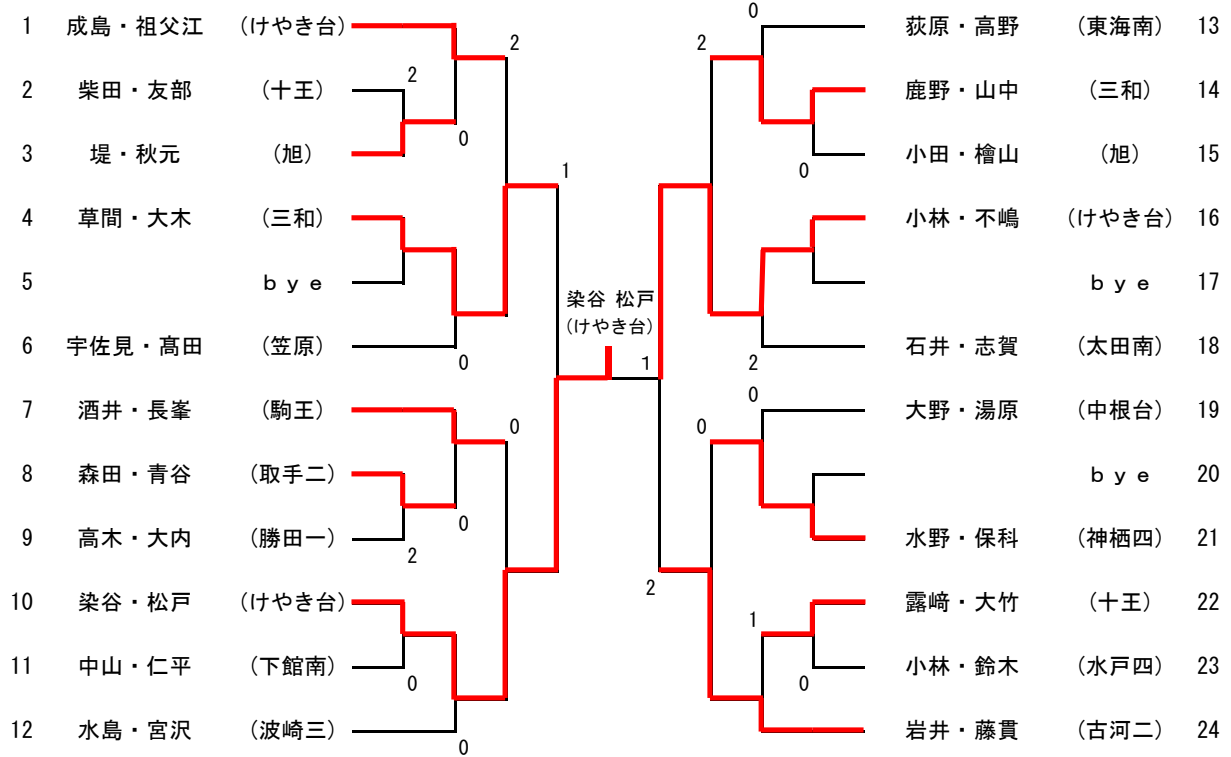

平成22年度茨城県新人体育大会卓球の部
平成22年10月27日
筑西市下館総合体育館

男子ダブルス