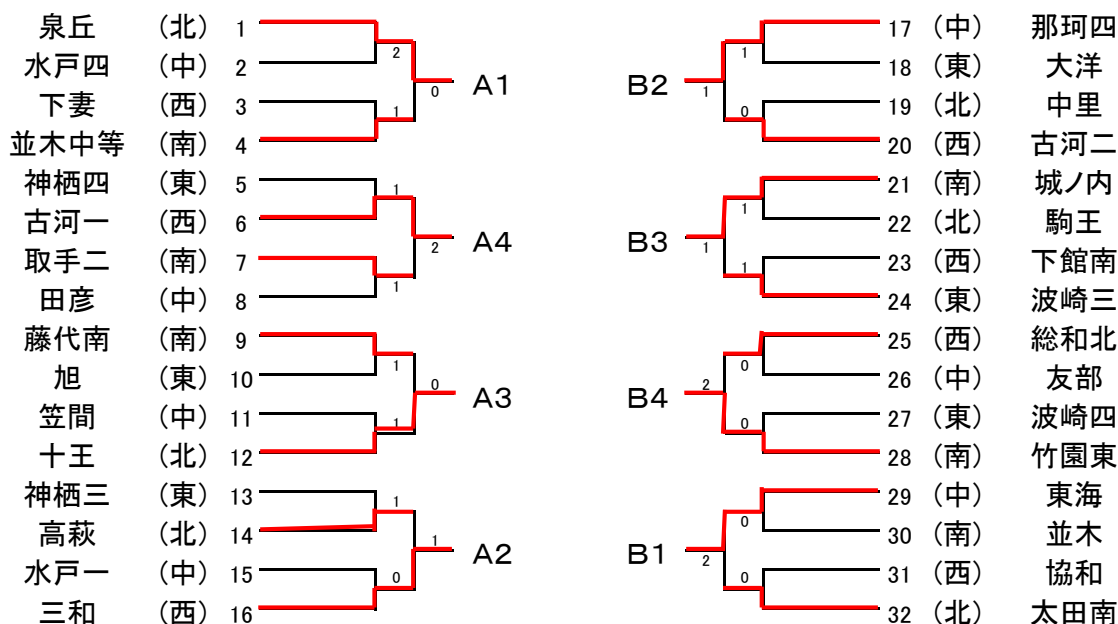

男子団体戦

準決勝リーグA

		泉丘	三和	十王	古河一	ポイント	順位
A1	泉丘		○3-1	○3-0	○3-0	6	1
A2	三和	×1-3		×2-3	○3-1	4	3
A3	十王	×0-3	○3-2		○3-1	5	2
A4	古河一	×0-3	×1-3	×1-3		3	4

準決勝リーグB

		東海	那珂四	城ノ内	竹園東	ポイント	順位
B1	東海		○3-2	○3-2	○3-2	6	1
B2	那珂四	×2-3		×0-3	○3-0	4	3
B3	城ノ内	×2-3	○3-0		○3-2	5	2
B4	竹園東	×2-3	×0-3	×2-3		3	4

1-4位決定リーグ

		泉丘	東海	十王	城ノ内	ポイント	順位
1	泉丘		×2-3	○	○3-0	5	2
2	東海	○3-2		○3-2	○	6	1
3	十王	×	×2-3		○3-2	4	3
4	城ノ内	×0-3	×	×2-3		3	4

5-8位決定リーグ

		三和	那珂四	古河一	竹園東	ポイント	順位
1	三和		×0-3	○	○3-2	5	6
2	那珂四	○3-0		○3-2	○	6	5
3	古河一	×	×2-3		×1-3	3	8
4	竹園東	×2-3	×	○3-1		4	7

女子団体戦

準決勝リーグA

		坂本	総和北	岩間	神栖二	ポイント	順位
A1	坂本	△	○3-2	○3-2	○3-2	6	1
A2	総和北	×2-3	△	○3-2	○3-1	5	2
A3	岩間	×2-3	×2-3	△	×2-3	3	4
A4	神栖二	×2-3	×1-3	○3-2	△	4	3

準決勝リーグB

		協和	磯原	波崎三	下館南	ポイント	順位
B1	協和	△	×2-3	○3-2	○3-0	5	2
B2	磯原	○3-2	△	○3-1	○3-0	6	1
B3	波崎三	×2-3	×1-3	△	○3-0	4	3
B4	下館南	×0-3	×0-3	×0-3	△	3	4