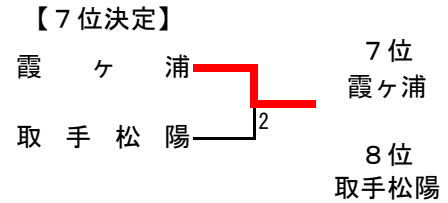

男子学校対抗

A	岩日	境	霞浦	緑岡	勝敗	P	順位
1 岩瀬日大		③	③	③	3-0	6	1
21 境	0		③	0	1-2	4	3 <sup>3/3</sup>
27 霞ヶ浦	0	0		③	1-2	4	4 <sup>3/4</sup>
41 緑岡	1	③	1		1-2	4	2 <sup>4/3</sup>

※2～4位は得失マツチ率による。

B	明秀	松陽	多賀	牛久	勝敗	P	順位
42 明秀日立		③	③	1	2-1	5	2
56 取手松陽	1		0	0	0-3	3	4
70 多賀	0	③		0	1-2	4	3
83 牛久	③	③	③		3-0	6	1

※ 男女とも1・2位は12月24日から12月26日に千葉県・ポートアリーナで行われる関東高校選抜大会へ出場。

※ 男女とも3・4位は12月24日から12月26日に千葉県・ポートアリーナで行われる関東高校新人大会へ出場。

女子学校対抗

A	館二	竜二	明秀	多賀	勝敗	P	順位	
1 下館二		③	1	③	2-1	5	3	14/16
12 竜ヶ崎二	0		1	1	0-3	3	4	
13 明秀日立	③	③		1	2-1	5	2	15/16
22 多賀	1	③	③		2-1	5	1	18/15