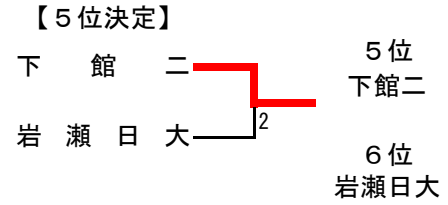

※1～3位は得失ゲーム率による。

B	妻一	水三	岩日	柳川	勝敗	P	順位
25 下妻一		③	③	2	2-1	5	2
36 水戸三	1		1	0	0-3	3	4
38 岩瀬日大	2	③		0	1-2	4	3
48 波崎柳川	③	③	③		3-0	6	1

【順位】

1位 波崎柳川  
2位 多賀

3位 明秀日立  
4位 下妻一

5位 下館二  
6位 岩瀬日大

7位 水戸三  
8位 竜ヶ崎二

※4位決定戦 下妻一 3-2 下館二

※ 男女とも1・2位は12月24日から12月26日に千葉県・ポートアリーナで行われる関東高校選抜大会へ出場。  
 ※ 男女とも3・4位は12月24日から12月26日に千葉県・ポートアリーナで行われる関東高校新人大会へ出場。