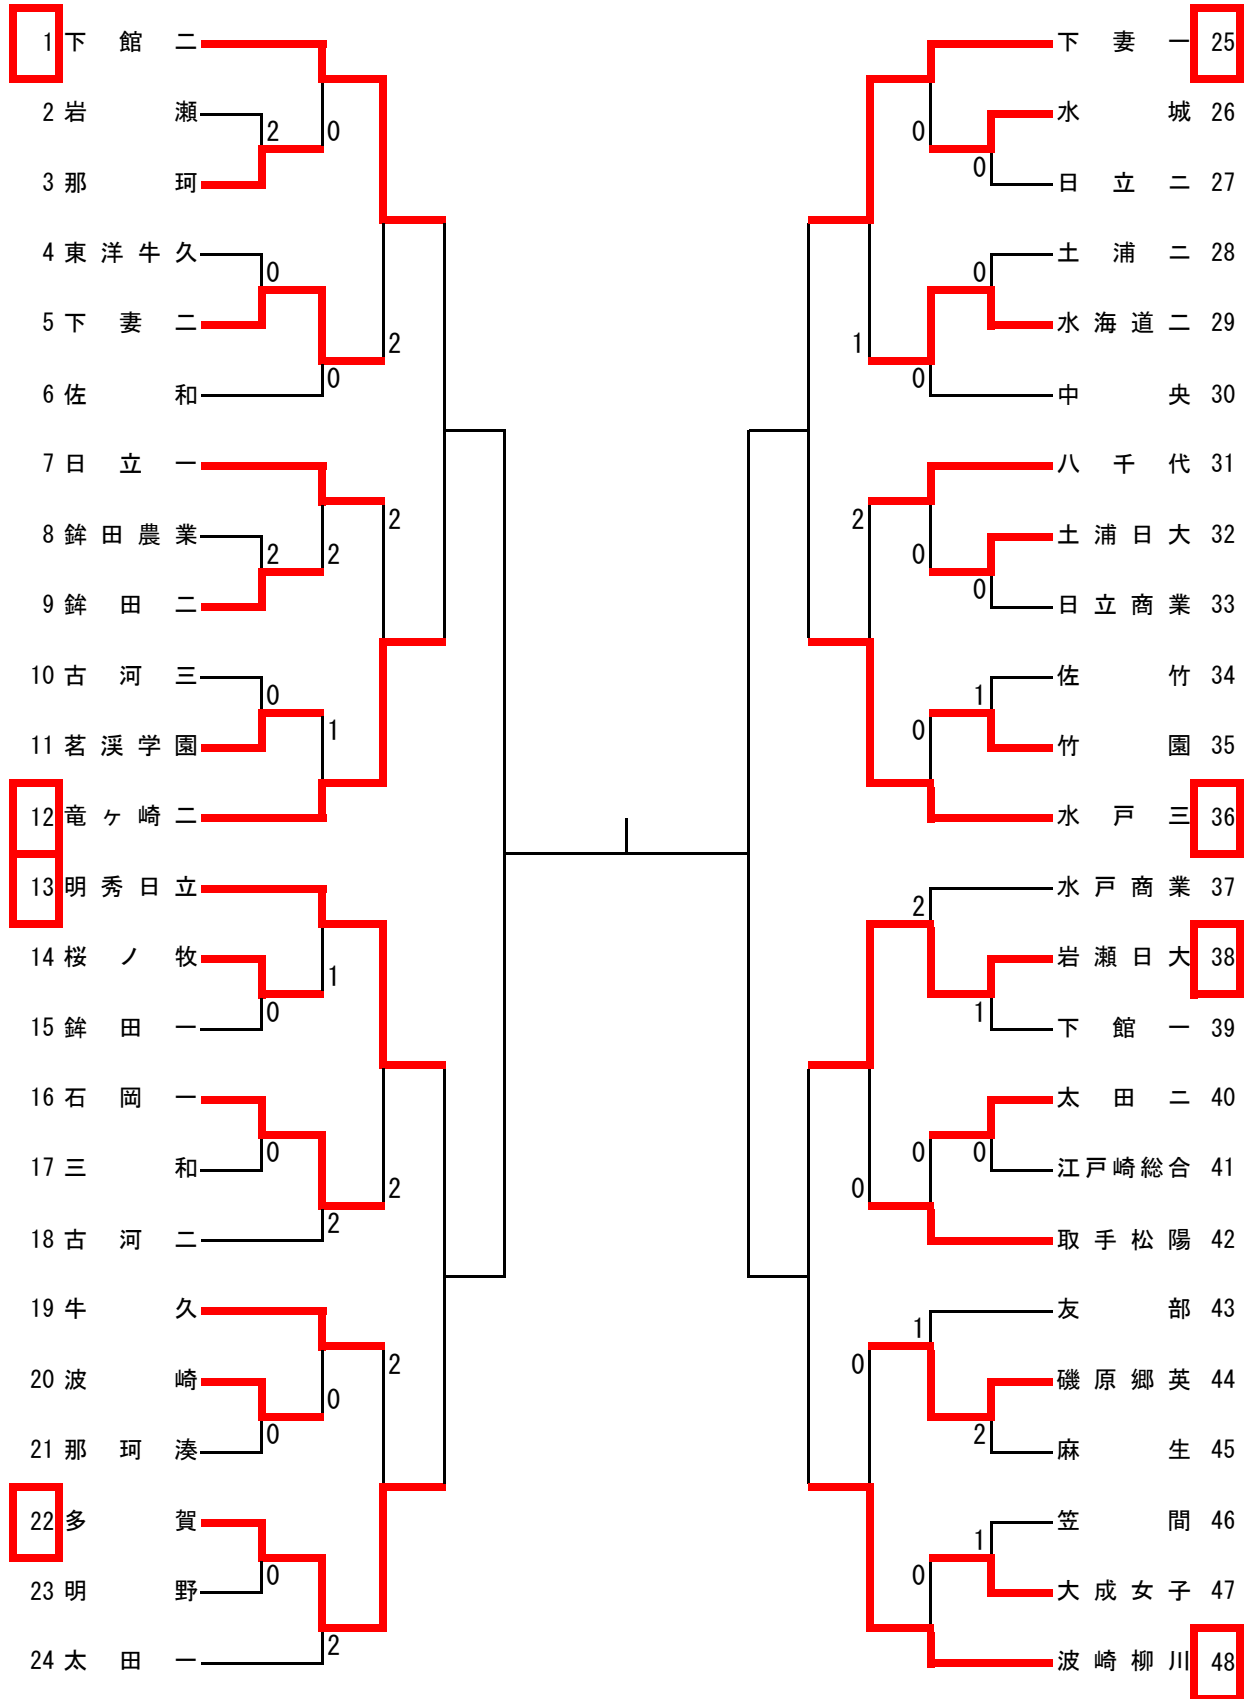

男子学校対抗

A	岩日	境	霞浦	緑岡	勝敗	P	順位
1 岩瀬日大		③	③	③	3-0	6	1
21 境	0		③	0	1-2	4	3 <sup>3/3</sup>
27 霞ヶ浦	0	0		③	1-2	4	4 <sup>3/4</sup>
41 緑岡	1	③	1		1-2	4	2 <sup>4/3</sup>

※2～4位は得失マツチ率による。

B	明秀	松陽	多賀	牛久	勝敗	P	順位
42 明秀日立		③	③	1	2-1	5	2
56 取手松陽	1		0	0	0-3	3	4
70 多賀	0	③		0	1-2	4	3
83 牛久	③	③	③		3-0	6	1

※ 男女とも1・2位は12月24日から12月26日に千葉県・ポートアリーナで行われる関東高校選抜大会へ出場。

※ 男女とも3・4位は12月24日から12月26日に千葉県・ポートアリーナで行われる関東高校新人大会へ出場。

女子学校対抗

A	館二	竜二	明秀	多賀	勝敗	P	順位	
1 下館二		③	1	③	2-1	5	3	14/16
12 竜ヶ崎二	0		1	1	0-3	3	4	
13 明秀日立	③	③		1	2-1	5	2	15/16
22 多賀	1	③	③		2-1	5	1	18/15

※1～3位は得失ゲーム率による。

B	妻一	水三	岩日	柳川	勝敗	P	順位
25 下妻一		③	③	2	2-1	5	2
36 水戸三	1		1	0	0-3	3	4
38 岩瀬日大	2	③		0	1-2	4	3
48 波崎柳川	③	③	③		3-0	6	1

【順位】

1位 波崎柳川  
2位 多賀

3位 明秀日立  
4位 下妻一

5位 下館二  
6位 岩瀬日大

7位 水戸三  
8位 竜ヶ崎二

※4位決定戦 下妻一 3-2 下館二

※ 男女とも1・2位は12月24日から12月26日に千葉県・ポートアリーナで行われる関東高校選抜大会へ出場。  
 ※ 男女とも3・4位は12月24日から12月26日に千葉県・ポートアリーナで行われる関東高校新人大会へ出場。