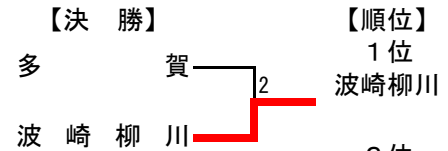

A	館二	竜二	明秀	多賀	勝敗	P	順位	
1 下館二		③	1	③	2-1	5	3	14/16
12 竜ヶ崎二	0		1	1	0-3	3	4	
13 明秀日立	③	③		1	2-1	5	2	15/16
22 多賀	1	③	③		2-1	5	1	18/15

※1～3位は得失ゲーム率による。

B	妻一	水三	岩日	柳川	勝敗	P	順位
25 下妻一		③	③	2	2-1	5	2
36 水戸三	1		1	0	0-3	3	4
38 岩瀬日大	2	③		0	1-2	4	3
48 波崎柳川	③	③	③		3-0	6	1

【順位】

1位 波崎柳川
2位 多賀