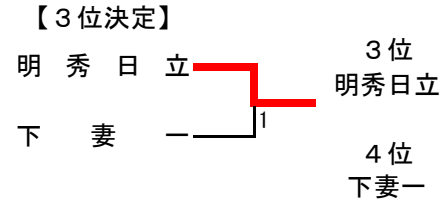

3位 明秀日立
4位 下妻一