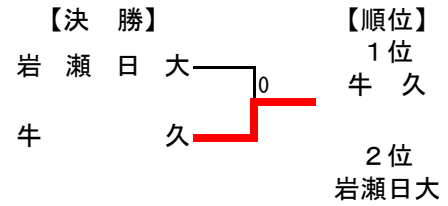

男子学校対抗

A	岩日	境	霞浦	緑岡	勝敗	P	順位
1 岩瀬日大		③	③	③	3-0	6	1
21 境	0		③	0	1-2	4	3 <sup>3/3</sup>
27 霞ヶ浦	0	0		③	1-2	4	4 <sup>3/4</sup>
41 緑岡	1	③	1		1-2	4	2 <sup>4/3</sup>

※2～4位は得失マツチ率による。

B	明秀	松陽	多賀	牛久	勝敗	P	順位
42 明秀日立		③	③	1	2-1	5	2
56 取手松陽	1		0	0	0-3	3	4
70 多賀	0	③		0	1-2	4	3
83 牛久	③	③	③		3-0	6	1