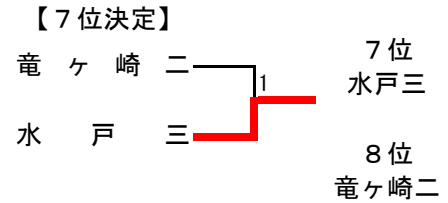

※1～3位は得失ゲーム率による。

B	妻一	水三	岩日	柳川	勝敗	P	順位
25 下妻一		③	③	2	2-1	5	2
36 水戸三	1		1	0	0-3	3	4
38 岩瀬日大	2	③		0	1-2	4	3
48 波崎柳川	③	③	③		3-0	6	1

【順位】

1位 波崎柳川  
2位 多賀

3位 明秀日立  
4位 下妻一

5位 下館二  
6位 岩瀬日大

7位 水戸三  
8位 竜ヶ崎二

※4位決定戦 下妻一 3-2 下館二

※ 男女とも1・2位は12月24日から12月26日に千葉県・ポートアリーナで行われる関東高校選抜大会へ出場。  
 ※ 男女とも3・4位は12月24日から12月26日に千葉県・ポートアリーナで行われる関東高校新人大会へ出場。