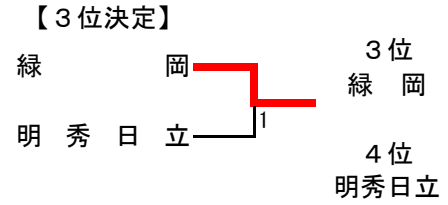

男子学校対抗

A	岩日	境	霞浦	緑岡	勝敗	P	順位
1 岩瀬日大		③	③	③	3-0	6	1
21 境	0		③	0	1-2	4	3 <sup>3/3</sup>
27 霞ヶ浦	0	0		③	1-2	4	4 <sup>3/4</sup>
41 緑岡	1	③	1		1-2	4	2 <sup>4/3</sup>

※2～4位は得失マツチ率による。

B	明秀	松陽	多賀	牛久	勝敗	P	順位
42 明秀日立		③	③	1	2-1	5	2
56 取手松陽	1		0	0	0-3	3	4
70 多賀	0	③		0	1-2	4	3
83 牛久	③	③	③		3-0	6	1

※ 男女とも1・2位は12月24日から12月26日に千葉県・ポートアリーナで行われる関東高校選抜大会へ出場。

※ 男女とも3・4位は12月24日から12月26日に千葉県・ポートアリーナで行われる関東高校新人大会へ出場。

女子学校対抗

A	館二	竜二	明秀	多賀	勝敗	P	順位	
1 下館二		③	1	③	2-1	5	3	14/16
12 竜ヶ崎二	0		1	1	0-3	3	4	
13 明秀日立	③	③		1	2-1	5	2	15/16
22 多賀	1	③	③		2-1	5	1	18/15