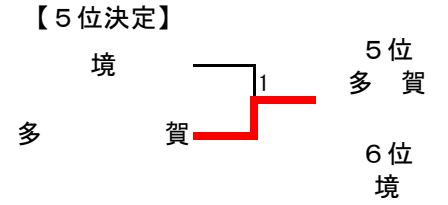

男子学校対抗

A	岩日	境	霞浦	緑岡	勝敗	P	順位
1 岩瀬日大		③	③	③	3-0	6	1
21 境	0		③	0	1-2	4	3 <sup>3/3</sup>
27 霞ヶ浦	0	0		③	1-2	4	4 <sup>3/4</sup>
41 緑岡	1	③	1		1-2	4	2 <sup>4/3</sup>

※2～4位は得失マツチ率による。

B	明秀	松陽	多賀	牛久	勝敗	P	順位
42 明秀日立		③	③	1	2-1	5	2
56 取手松陽	1		0	0	0-3	3	4
70 多賀	0	③		0	1-2	4	3
83 牛久	③	③	③		3-0	6	1

※ 男女とも1・2位は12月24日から12月26日に千葉県・ポートアリーナで行われる関東高校選抜大会へ出場。

※ 男女とも3・4位は12月24日から12月26日に千葉県・ポートアリーナで行われる関東高校新人大会へ出場。

女子学校対抗

A	館二	竜二	明秀	多賀	勝敗	P	順位	
1 下館二		③	1	③	2-1	5	3	14/16
12 竜ヶ崎二	0		1	1	0-3	3	4	
13 明秀日立	③	③		1	2-1	5	2	15/16
22 多賀	1	③	③		2-1	5	1	18/15