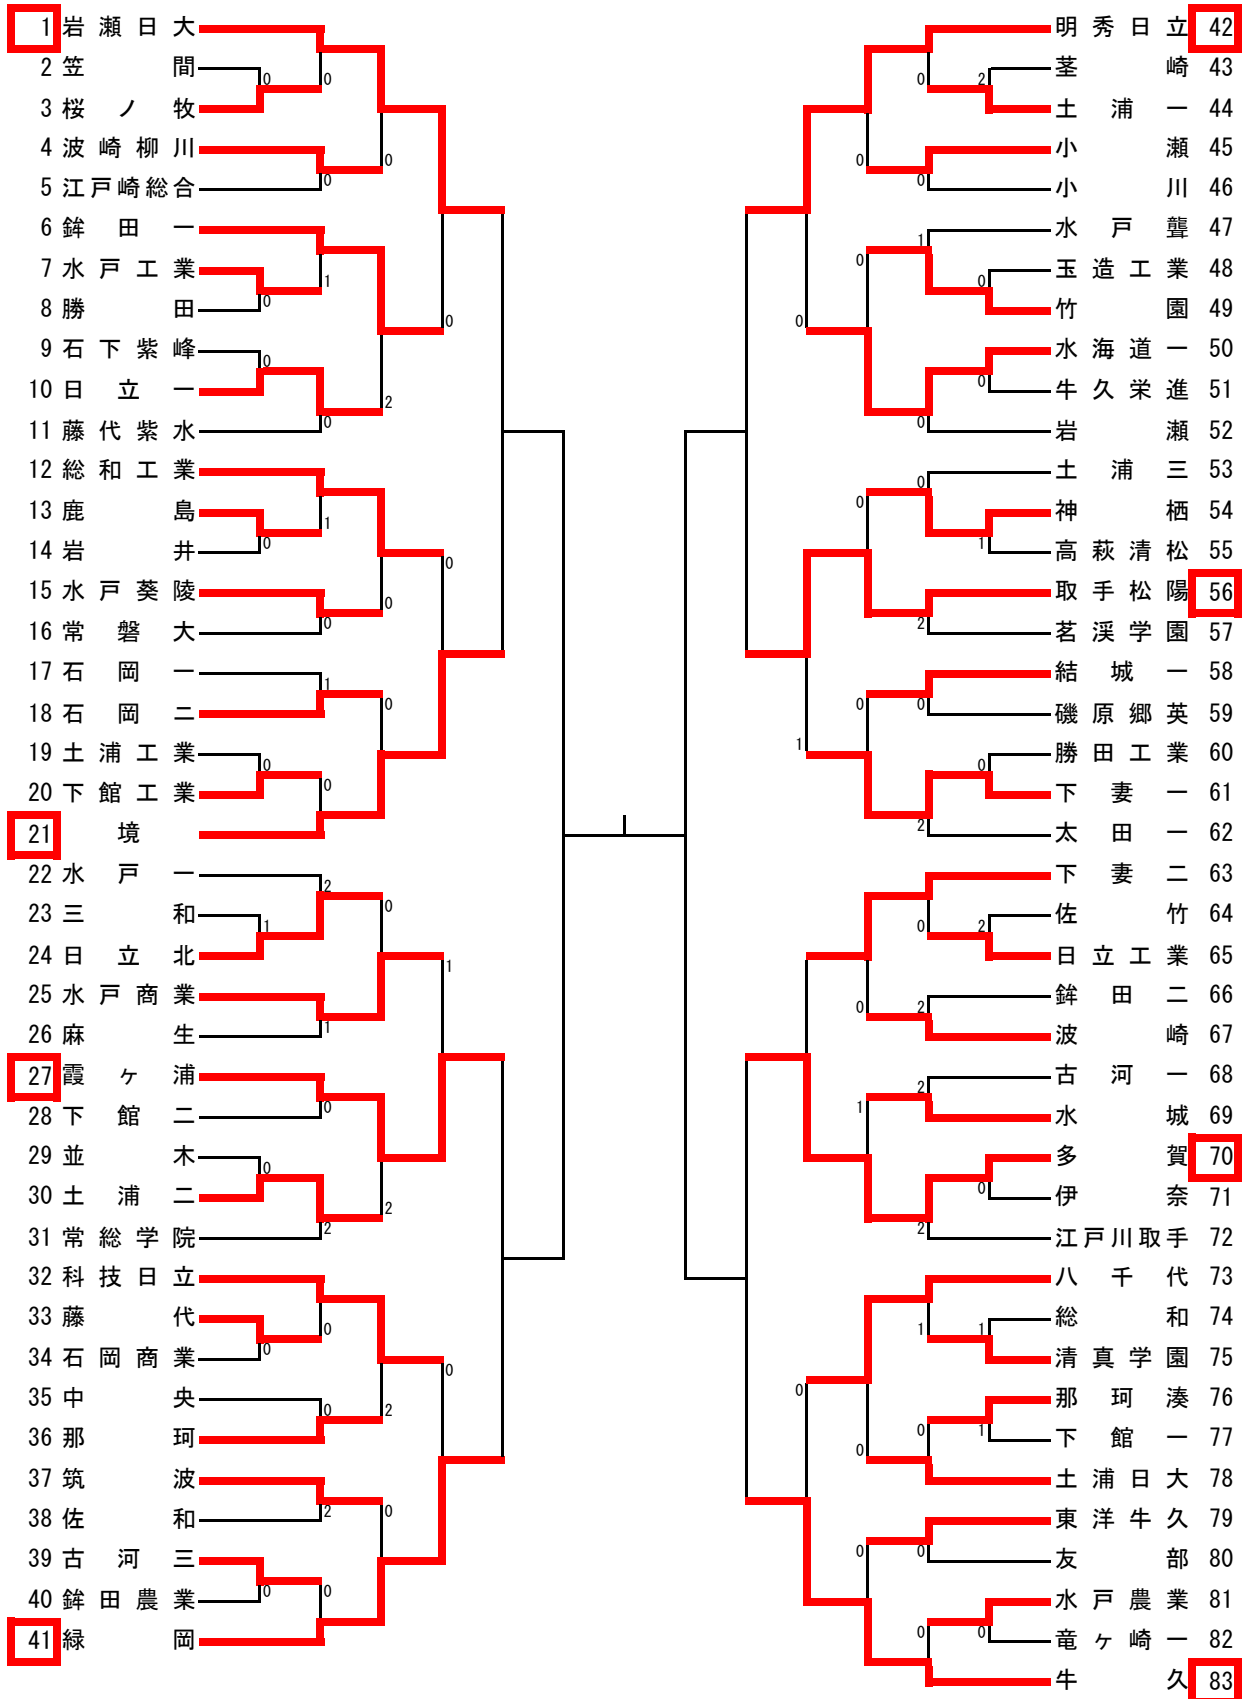

男子学校対抗

A	岩日	境	霞浦	緑岡	勝敗	P	順位
1 岩瀬日大		③	③	③	3-0	6	1
21 境	0		③	0	1-2	4	3 <sup>3/3</sup>
27 霞ヶ浦	0	0		③	1-2	4	4 <sup>3/4</sup>
41 緑岡	1	③	1		1-2	4	2 <sup>4/3</sup>

※2～4位は得失マツチ率による。

B	明秀	松陽	多賀	牛久	勝敗	P	順位
42 明秀日立		③	③	1	2-1	5	2
56 取手松陽	1		0	0	0-3	3	4
70 多賀	0	③		0	1-2	4	3
83 牛久	③	③	③		3-0	6	1

※ 男女とも1・2位は12月24日から12月26日に千葉県・ポートアリーナで行われる関東高校選抜大会へ出場。

※ 男女とも3・4位は12月24日から12月26日に千葉県・ポートアリーナで行われる関東高校新人大会へ出場。

女子学校対抗

A	館二	竜二	明秀	多賀	勝敗	P	順位	
1 下館二		③	1	③	2-1	5	3	14/16
12 竜ヶ崎二	0		1	1	0-3	3	4	
13 明秀日立	③	③		1	2-1	5	2	15/16
22 多賀	1	③	③		2-1	5	1	18/15

※1～3位は得失ゲーム率による。

B	妻一	水三	岩日	柳川	勝敗	P	順位
25 下妻一		③	③	2	2-1	5	2
36 水戸三	1		1	0	0-3	3	4
38 岩瀬日大	2	③		0	1-2	4	3
48 波崎柳川	③	③	③		3-0	6	1

【順位】

1位 波崎柳川  
2位 多賀

3位 明秀日立  
4位 下妻一

5位 下館二  
6位 岩瀬日大

7位 水戸三  
8位 竜ヶ崎二

※4位決定戦 下妻一 3-2 下館二

※ 男女とも1・2位は12月24日から12月26日に千葉県・ポートアリーナで行われる関東高校選抜大会へ出場。  
 ※ 男女とも3・4位は12月24日から12月26日に千葉県・ポートアリーナで行われる関東高校新人大会へ出場。