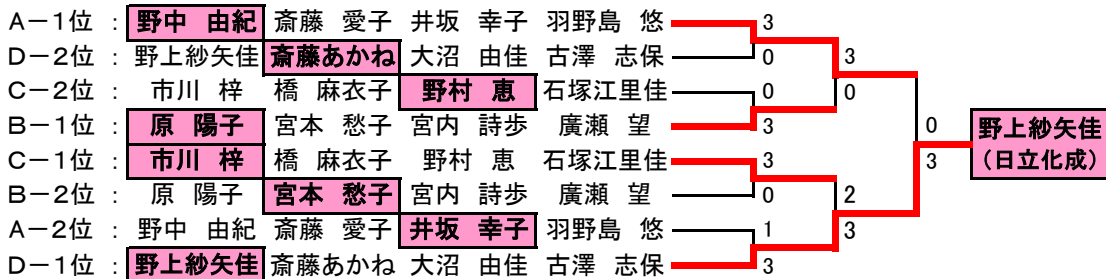

平成23年度 全日本社会人卓球選手権大会 茨城県予選会

平成23年7月31日(日)
ひたちなか市総合体育館

② 女子シングルス (代表:4名)

A ブロック		野中	斎藤愛	井坂	羽野島	勝敗	得点	ゲーム率	順位
1	野中 由紀 (日立化成)	-	3-0	3-0	-	2 0	4		1
2	斎藤 愛子 (日製日立)	0-3	-	2-3	-	0 2	2		3
3	井坂 幸子 (水戸信金)	0-3	3-2	-	-	1 1	3		2
4	羽野島 悠 (岩間クラブ)	-	-	-	-	-	-		-

B ブロック		原	宮本	宮内	廣瀬	勝敗	得点	ゲーム率	順位
1	原 陽子 (日立化成)	-	3-0	3-0	3-0	3 0	6		1
2	宮本 愁子 (日製日立)	0-3	-	3-0	3-1	2 1	5		2
3	宮内 詩歩 (KATSUクラブ)	0-3	0-3	-	0-3	0 3	3		4
4	廣瀬 望 (筑波大ユース)	0-3	1-3	3-0	-	1 2	4		3

C ブロック		市川	橋	野村	石塚	勝敗	得点	ゲーム率	順位
1	市川 梓 (日立化成)	-	3-0	3-0	-	2 0	4		1
2	橋 麻衣子 (水戸葵クラブ)	0-3	-	0-3	-	0 2	2		3
3	野村 恵 (筑波大ユース)	3-0	0-3	-	-	1 1	3		2
4	石塚江里佳 (OVER SHINE)	-	-	-	-	-	-		-

D ブロック		野上	斎藤あ	大沼	古澤	勝敗	得点	ゲーム率	順位
1	野上紗矢佳 (日立化成)	-	3-0	3-0	3-0	3 0	6		1
2	斎藤あかね (日製日立)	0-3	-	3-0	3-0	2 1	5		2
3	大沼 由佳 (多賀クラブ)	0-3	0-3	-	3-0	1 2	4		3
4	古澤 志保 (水戸信金)	0-3	0-3	0-3	-	0 3	3		4

代表 : 野上紗矢佳(日立化成)、野中由紀(日立化成)、市川 梓(日立化成)、原 陽子(日立化成)