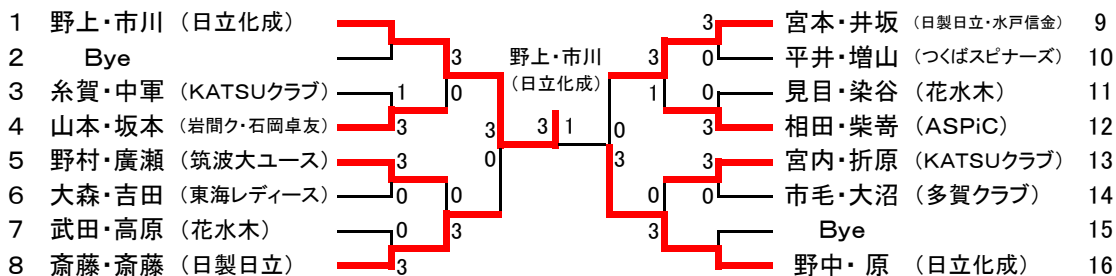

④ 女子ダブルス (代表:2組)

代表 : 野上紗矢佳・市川 梓(日立化成)、野中由紀・原 陽子(日立化成)

第45回全日本社会人卓球選手権大会
期日 : 平成23年11月4日(金) ~ 6日(日)
会場 : べっぷアリーナ