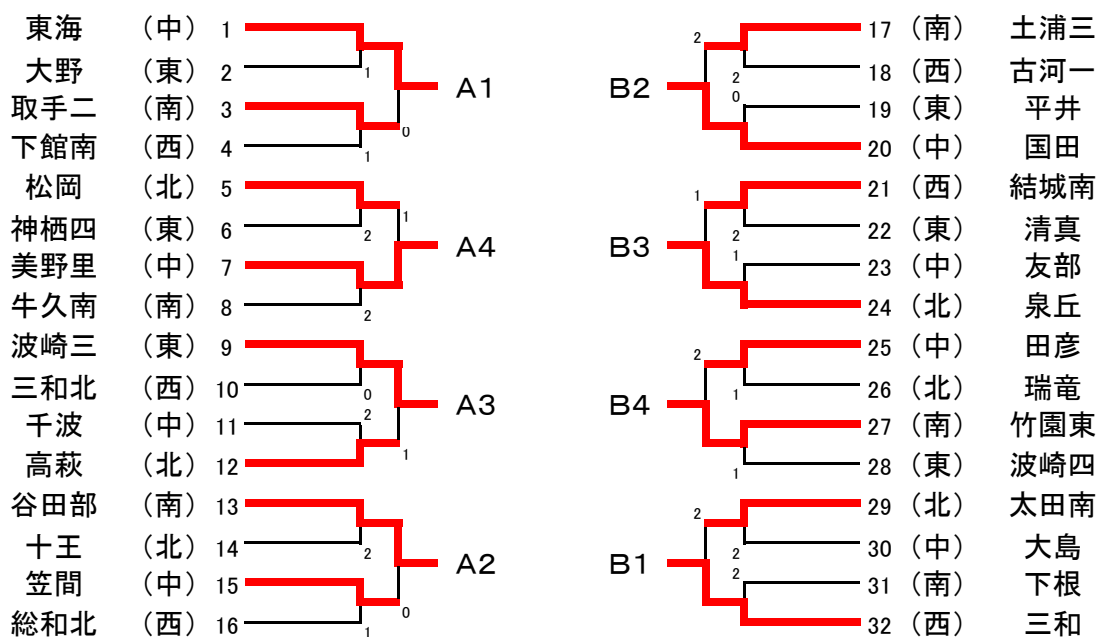

# 男子団体戦

## 準決勝リーグA

		東海	谷田部	波崎三	美野里	ポイント	順位
A1	東海	-	○3-0	○3-1	○3-1	6	1
A2	谷田部	×0-3	-	×1-3	○3-0	4	3
A3	波崎三	×1-3	○3-1	-	○3-1	5	2
A4	美野里	×1-3	×0-3	×1-3	-	3	4

## 準決勝リーグB

		三和	国田	泉丘	竹園東	ポイント	順位
B1	三和	-	○3-1	×2-3	○3-1	5	1
B2	国田	×1-3	-	×1-3	×1-3	3	4
B3	泉丘	○3-2	○3-1	-	×2-3	5	2
B4	竹園東	×1-3	○3-1	○3-2	-	5	3

## 準決勝リーグA

		泉丘	波崎三	御前山	磯原	ポイント	順位
A1	泉丘	-	○3-1	○3-0	○3-1	6	1
A2	波崎三	×1-3	-	×2-3	○3-2	4	3
A3	御前山	×0-3	○3-2	-	×2-3	4	4
A4	磯原	×1-3	×2-3	○3-2	-	4	2

5  
5  
5  
5  
5

19  
17  
15  
20  
18  
15

※セット数により順位決定