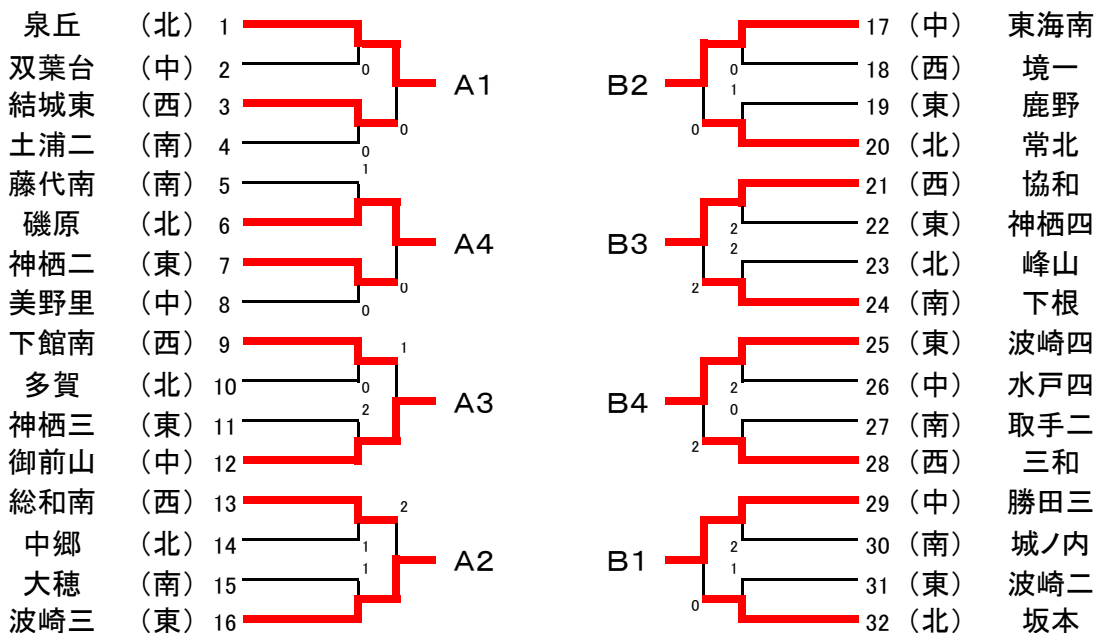

女子団体戦

準決勝リーグA

		泉丘	波崎三	御前山	磯原	ポイント	順位
A1	泉丘	-	○3-1	○3-0	○3-1	6	1
A2	波崎三	×1-3	-	×2-3	○3-2	4	3
A3	御前山	×0-3	○3-2	-	×2-3	4	4
A4	磯原	×1-3	×2-3	○3-2	-	4	2

5
5
5
5
5

19
17
15
20
18
15

※セット数により順位決定

準決勝リーグB

		勝田三	東海南	協和	波崎四	ポイント	順位
B1	勝田三	-	×2-3	×1-3	×0-3	3	4
B2	東海南	○3-2	-	○3-1	○3-1	6	1
B3	協和	○3-1	×1-3	-	×1-3	4	3
B4	波崎四	○3-0	×1-3	○3-1	-	5	2

決勝リーグ

		泉丘	東海南	磯原	波崎四	ポイント	順位
1	泉丘	-	○3-2	○3-1	○3-0	6	1
2	東海南	×2-3	-	○3-1	○3-1	5	2
3	磯原	×1-3	×1-3	-	×2-3	3	4
4	波崎四	×0-3	×1-3	○3-2	-	4	3

5-8位決定リーグ

		波崎三	協和	御前山	勝田三	ポイント	順位
1	波崎三	-	×0-3	×2-3	○3-2	4	7
2	協和	○3-0	-	○3-0	○3-1	6	5
3	御前山	○3-2	×0-3	-	○3-2	5	6
4	勝田三	×2-3	×1-3	×2-3	-	3	8

最終順位

1位	<u>日立市立泉丘中学校</u>	5位	<u>筑西市立協和中学校</u>
2位	<u>東海村立東海南中学校</u>	6位	<u>常陸大宮市立御前山中学校</u>
3位	<u>神栖市立波崎第四中学校</u>	7位	<u>神栖市立波崎第三中学校</u>
4位	<u>北茨城市立磯原中学校</u>	8位	<u>ひたちなか市立勝田第三中学校</u>