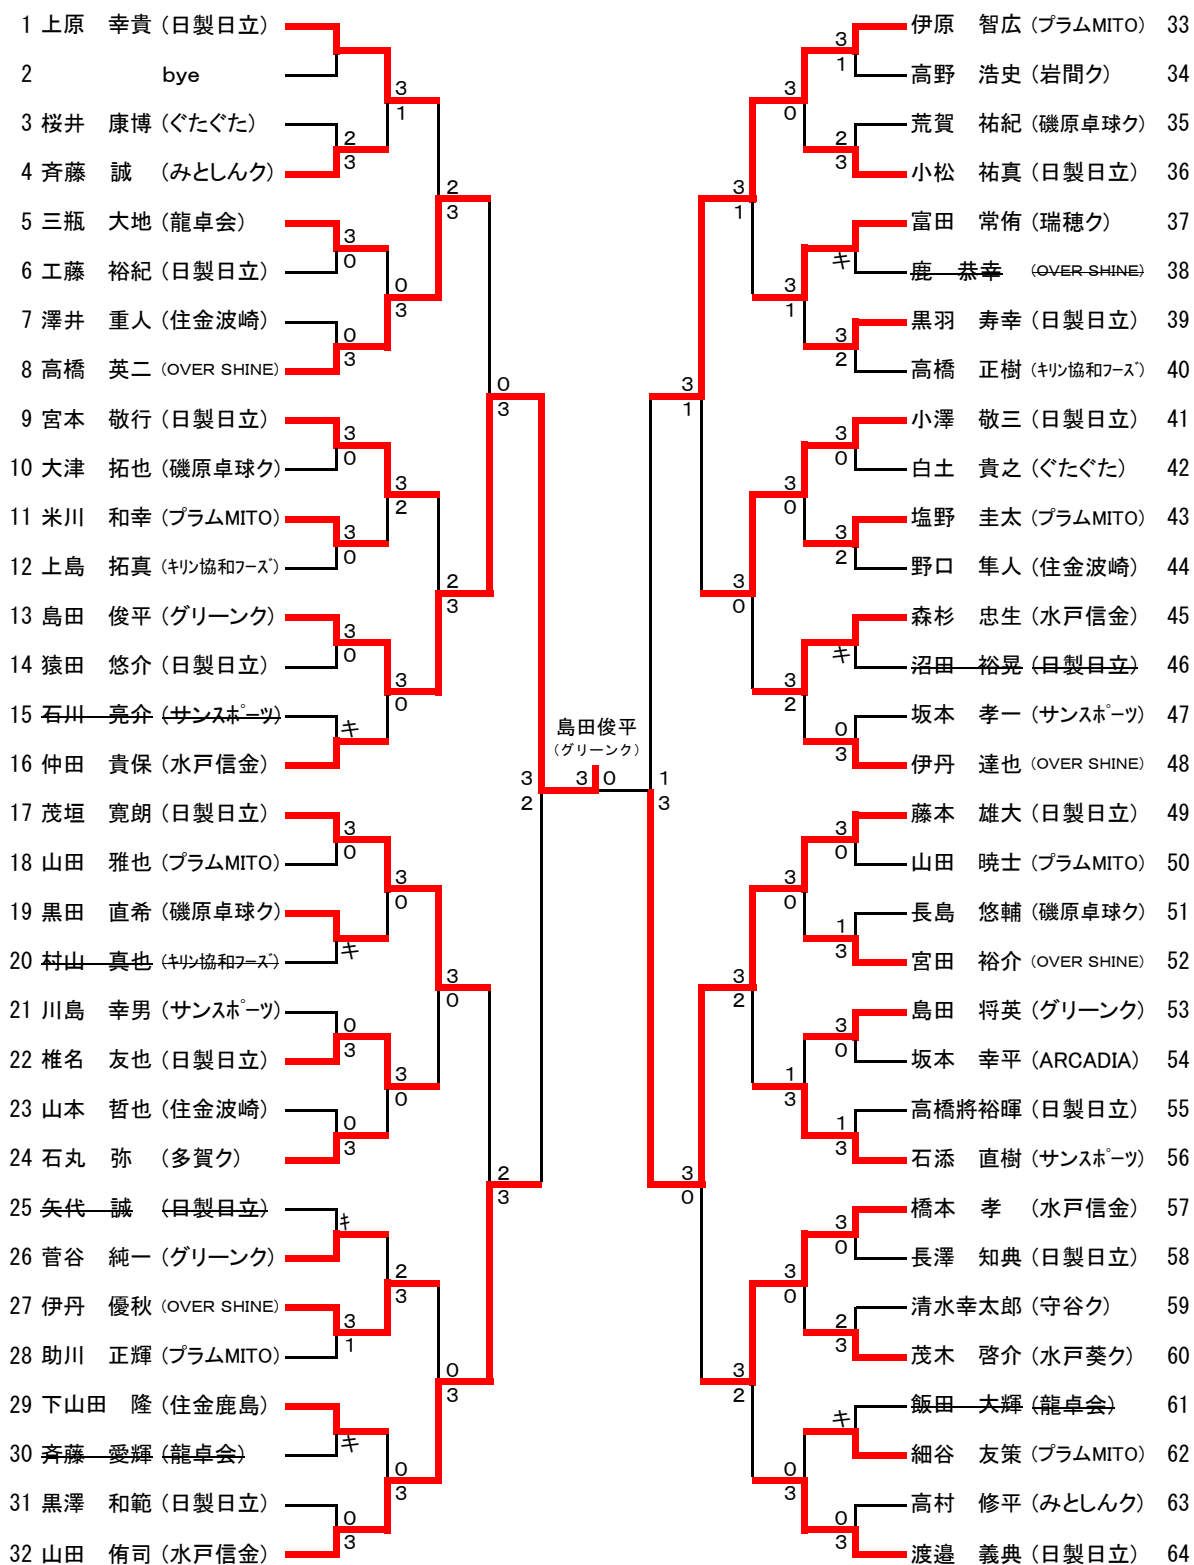

平成24年度(第46回)全日本社会人卓球選手権大会 茨城県予選会(3)

平成24年8月5日(日)

水戸市総合総合運動公園見川体育館

② 女子シングルス(14名) (代表:4名) 推薦:市川 梓(日立化成)

A ブロック		野上	柳田	宮内	勝敗	得点	ゲーム率	順位
1	野上紗矢佳(日立化成)		3-0	3-0	2 0	4		1
2	柳田 有紗(日製日立)	0-3		0-3	0 2	2		3
3	宮内 詩歩(KATSUクラブ)	0-3	3-0		1 1	3		2

④ 女子ダブルス(13組) (代表:2組) 推薦:野上紗矢佳・市川 梓(日立化成)

1	中村 薫子 上田 萌 (日立化成)		8
2	高原 良子 武田 光子 (花水木)		9
3	永井 英子 北島 正子 (東海レディース)		10
4	柳田 有紗 竹内 知子 (日製日立)		11
5	大石可奈子 額賀 名花 (Fdream)		12
6	大沼 由佳 市毛 勝子 (多賀クラブ)		13
7	相田さとみ 柴崎 令子 (ASPiC)		14
	宮本 愁子(日製日立) 井坂 幸子(水戸信用金庫)		8
	Bye		9
	坂本 陽子(岩間クラブ) 岡田 栄子(ひたちなかレディース)		10
	大森 對子(東海レディース) 吉田 幸江		11
	見目 光江(花水木) 染谷喜代美		12
	大庭 京子(サン・アクセス) 鈴木 尚枝 斎藤 愛子(日製日立) 斎藤あかね		13 14

代表: 中村薫子・上田 萌(日立化成)、宮本愁子・井坂幸子(日製日立・水戸信用金庫)

第46回全日本社会人卓球選手権大会  
期日: 平成24年10月12日(金) ~ 14日(日)  
会場: 旭川市総合体育館

平成24年度(第46回)全日本社会人卓球選手権大会 茨城県予選会(1)

平成24年8月5日(日)

水戸市総合運動公園見川体育館

卓球台：29台

終了 16:35

① 男子シングルス (代表：4名)

代表：島田俊平(グリーンクラブ)、藤本雄大(日製日立)、山田侑司(水戸信金)、伊原智広(プラムMITO)

第46回全日本社会人卓球選手権大会期 日：平成24年10月12日(金)～14日(日)

会 場：旭川市総合体育館