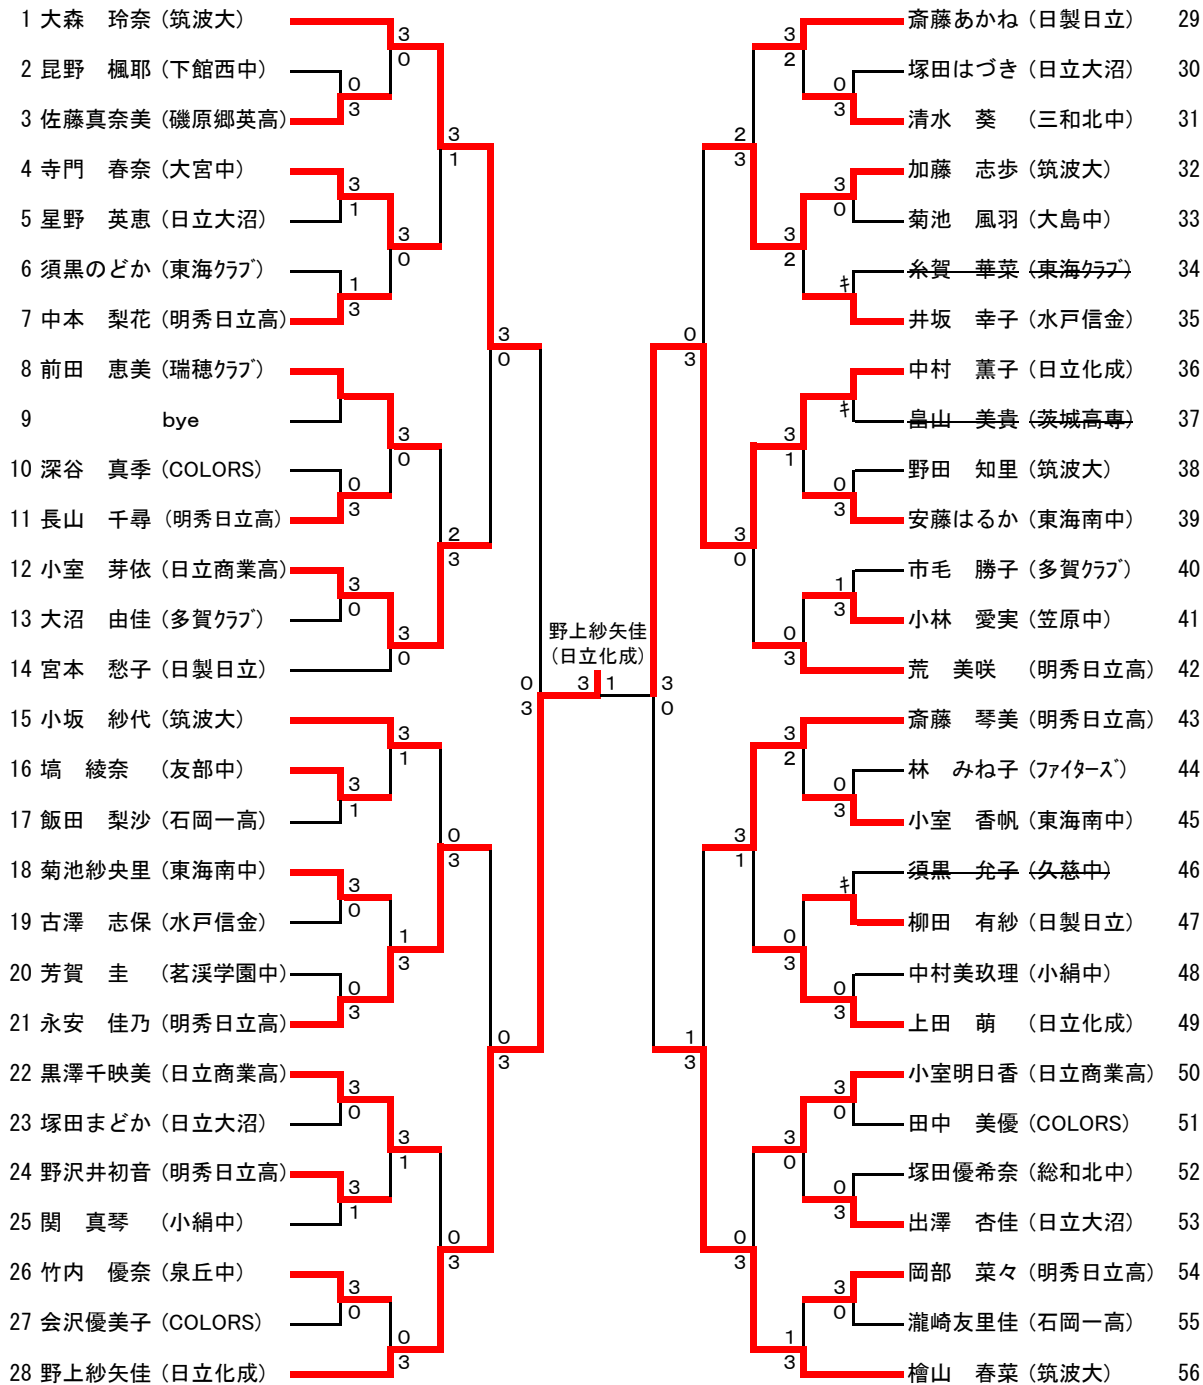

【5位決定戦】(36)上原幸貴(日製日立) 3 (11-9,7-11,15-13,11-6,) 1 谷本周星(筑波大)(108)

【7位決定戦】(27)小澤敬三(日製日立) W (W/O) L 橋本 孝(水戸信金)(72)

【代表】 塩入彬允(筑波大)、平野佑治(筑波大)、神山峻(筑波大)

【関東ブロック予選代表】 藤本雄大(日製日立)、上原幸貴(日製日立)

(平成24年度全日本卓球選手権大会) 期日:平成25年1月15日(火)~20日(日)、 会場:代々木第一体育館

(全日本選手権関東ブロック予選会) 期日:11月23日(祝・金) 会場:上尾運動公園体育館 参加者:県予選会4位・5位

平成24年度 茨城県卓球選手権大会兼全日本卓球選手権大会茨城県予選会

平成24年11月3日(土)

日立製作所日立事業所日立体育館

② 女子シングルス (代表：3名)

(推薦：市川 梓(日立化成))

【準決勝】 (1)大森玲奈(筑波大) 0 (4-11,8-11,9-11, ) 3 **野上紗矢佳(日立化成)(29)**

【準決勝】 **(36)中村薫子(日立化成)** 3 (11-4,11-8,11-4, ) 0 檜山春菜(筑波大)(56)

【決勝】 **(29)野上紗矢佳(日立化成)** 3 (13-11,11-7,10-12,12-10, ) 1 中村薫子(日立化成)(36)

【3位決定戦】 **(1)大森玲奈(筑波大)** 3 (12-10,16-14,11-9, ) 0 檜山春菜(筑波大)(56)

【順位決定1回戦】(12)小室芽依(日立商業高) 0 (1-11,5-11,9-11, ) 3 **永安佳乃(明秀日立高)(21)**