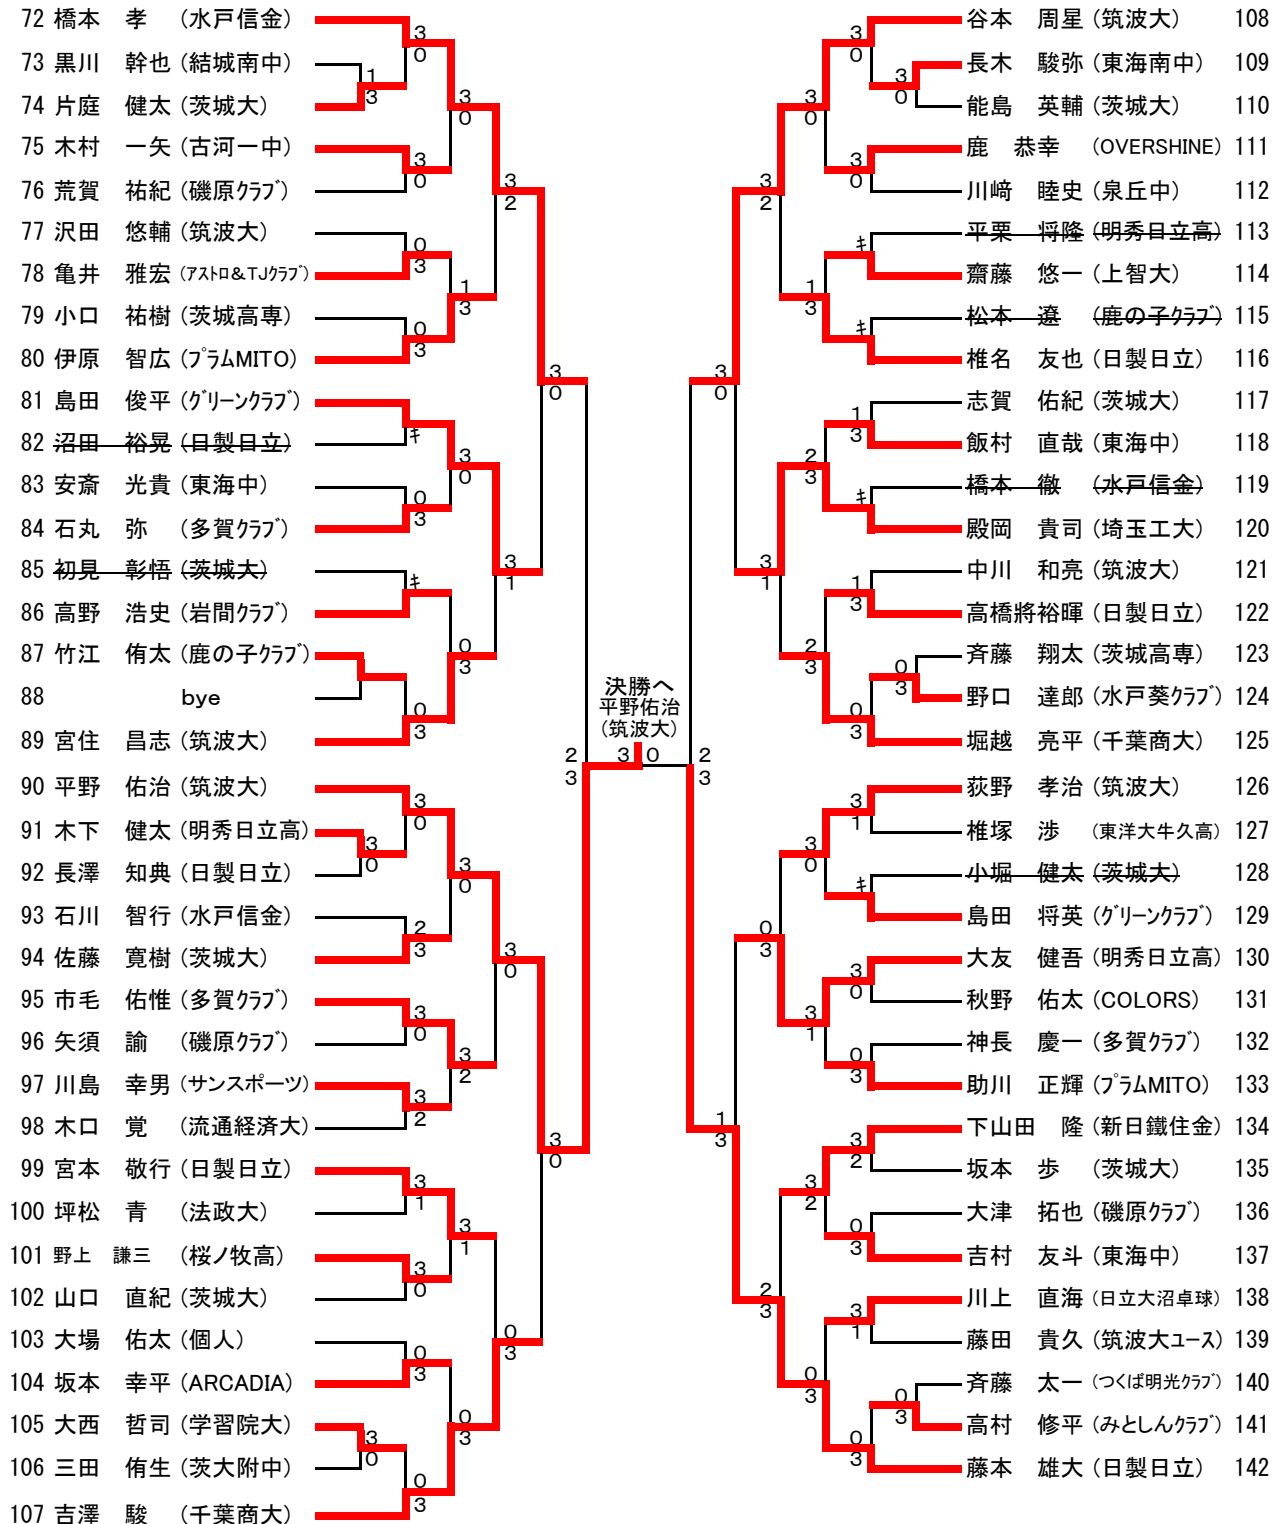

平成24年度 茨城県卓球選手権大会兼全日本卓球選手権大会茨城県予選会

平成24年11月3日(土)

日立製作所日立事業所日立体育館

① 男子シングルス (2)

【順位決定1回戦】(27)小澤敬三(日製日立) 1 (8-11,11-8,5-11,5-11,) 3 上原 幸貴(日製日立)(36)

【順位決定1回戦】(72)橋本 孝(水戸信金) 0 (6-11,7-11,4-11,) 3 谷本周星(筑波大)(108)

【5位決定戦】(36)上原幸貴(日製日立) 3 (11-9,7-11,15-13,11-6,) 1 谷本周星(筑波大)(108)

【7位決定戦】(27)小澤敬三(日製日立) W (W/O) L 橋本 孝(水戸信金)(72)

【代表】 塩入彬允(筑波大)、平野佑治(筑波大)、神山峻(筑波大)

【関東ブロック予選代表】 藤本雄大(日製日立)、上原幸貴(日製日立)

(平成24年度全日本卓球選手権大会) 期日:平成25年1月15日(火)~20日(日)、 会場:代々木第一体育館

(全日本選手権関東ブロック予選会) 期日:11月23日(祝・金) 会場:上尾運動公園体育館 参加者:県予選会4位・5位