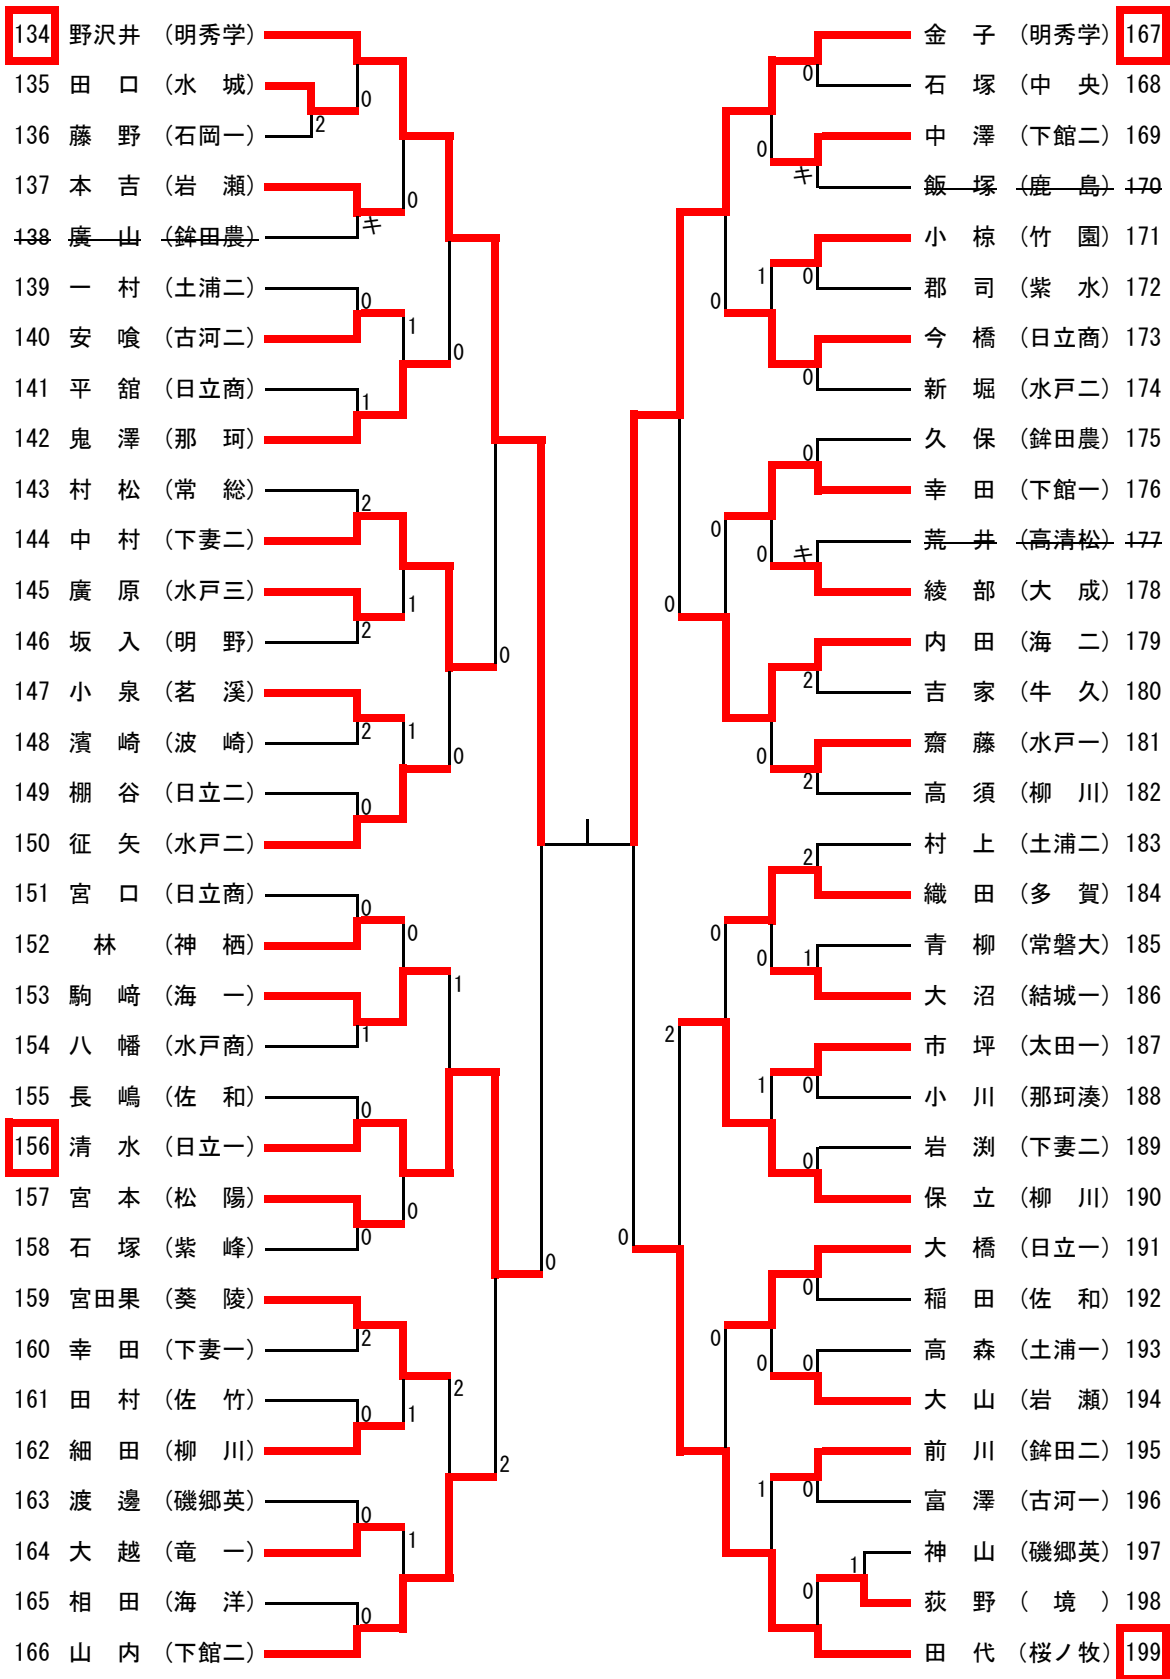

女子シングルス (3)