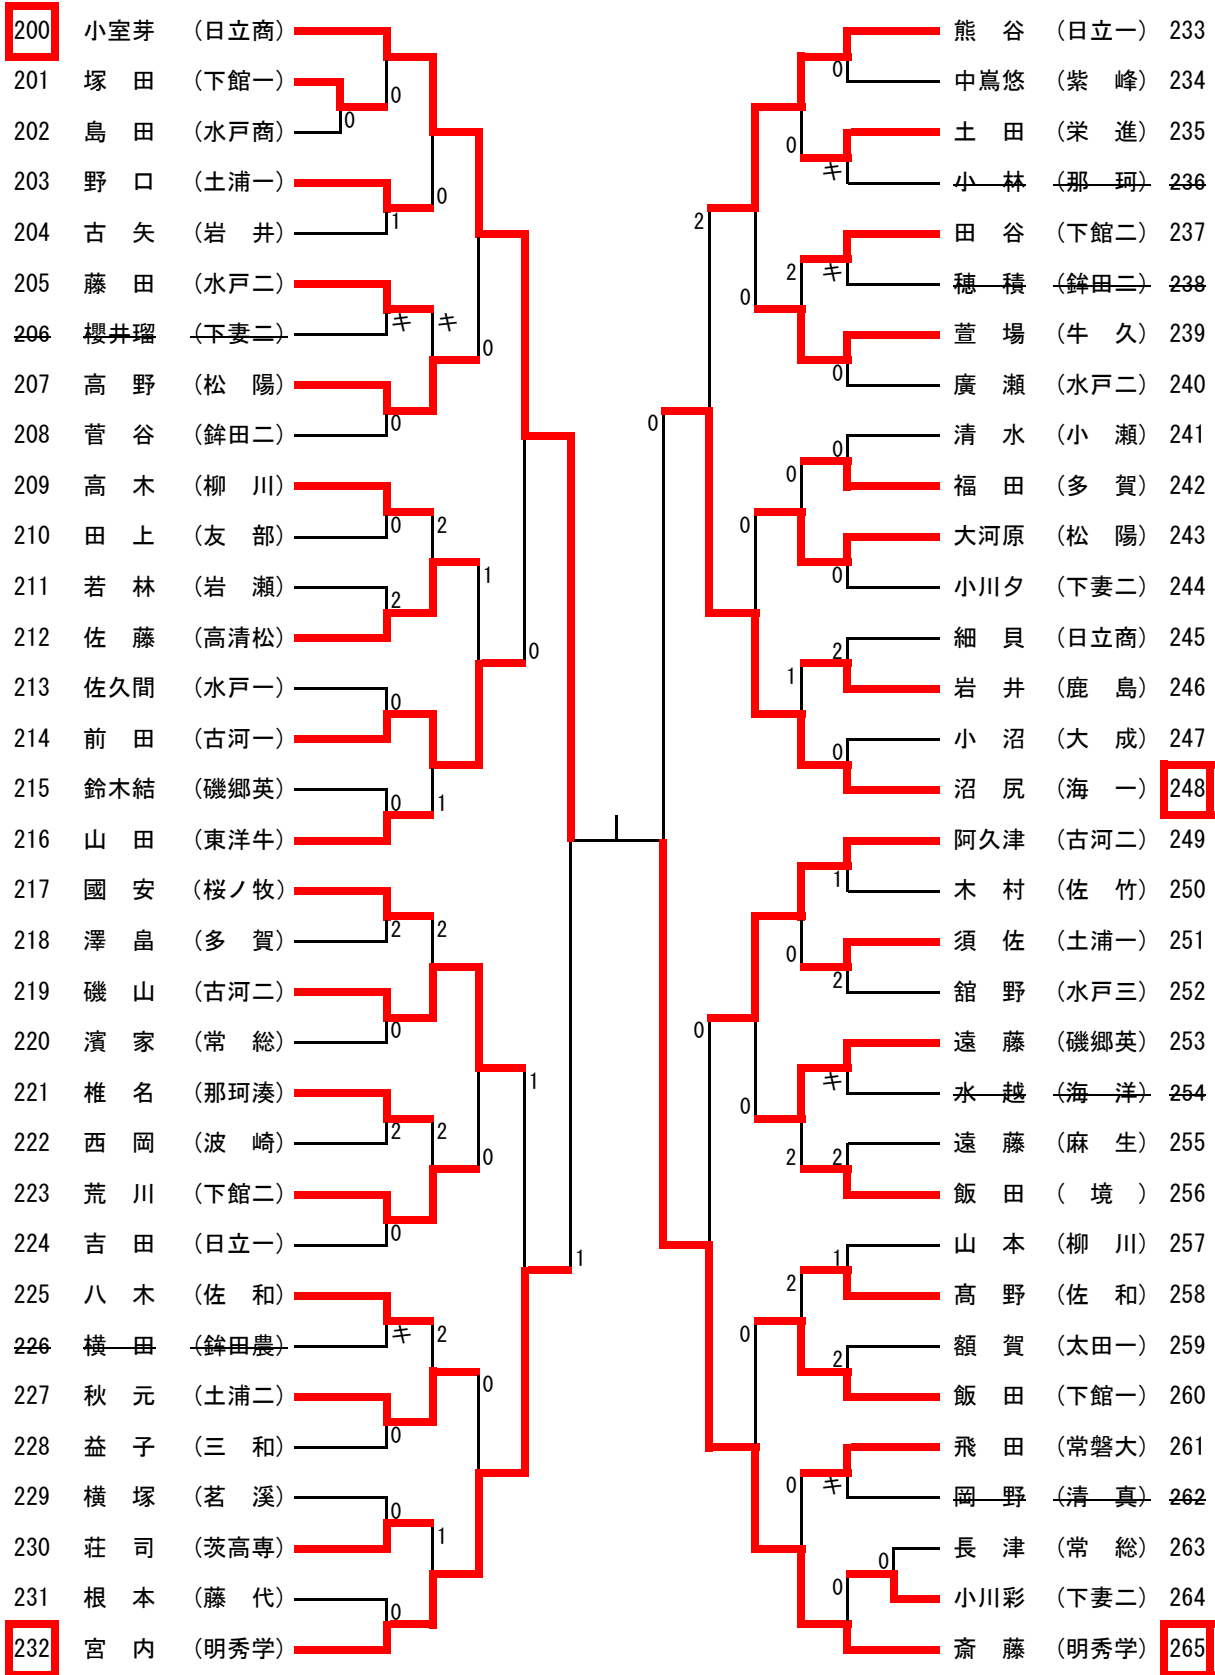

女子シングルス (1)

女子シングルス (2)

女子シングルス (3)

女子シングルス (4)

男子ダブルス (2)

106	大友・榎村 (明秀学)			158	平間・石山 (常総)
107	高橋・荒木 (竜南)	1	0	159	成井・佐藤 (茨城)
108	遠藤・田崎 (下妻一)			160	丸山・芳村 (茗溪)
109	中道・梅津 (鹿島)			161	伊邊・須田 (総和工)
110	赤津・中田 (勝田工)	0	0	162	綿引・富山 (水戸商)
111	阿久津・佐藤 (石岡商)	0	1	163	馬場・山崎 (柳川)
112	古谷野・新保 (下館一)			164	井上・大竹 (多賀)
113	古谷野・若松 (岩瀬)			165	武田・岡田 (東洋牛)
114	上田・太田 (竜一)	1	0	166	柴田大・笠原 (日立一)
115	清水・藤咲 (佐和)		0	167	角石・綾部 (古河一)
116	坂場・綿引 (那珂湊)	2		168	原・秋元新 (鉾田二)
117	浅野・大里 (三和)	0		169	塚本・白石 (土浦二)
118	茂木・安藤 (波崎)			170	大村・三村 (水戸工)
119	野崎・竹川 (紫水)			171	荻野・野口 (八千代)
120	西・邊田 (清真)	2	0	172	伊藤・草野弘 (麻生)
121	山本・新海 (古河二)	0	2	173	武藤・後閑 (松陽)
122	染谷亮・染谷浩 (伊奈)			174	今野・森 (友部)
123	毛平原 (茨城)	1		175	小林・染谷 (境)
124	椎名・丹野 (佐竹)	0		176	関・佐藤 (科技)
125	関・小松崎 (土浦工)	0	0	177	大金・野上 (桜ノ牧)
126	市野澤・熊倉 (結城一)			178	三原・綿引 (土浦三)
127	本田・高木 (日立工)	0		179	斉藤・志知 (竹園)
128	小山・田村 (常大宮)	0	0	180	小藺・塩原 (太田一)
129	坂本・大須賀 (松陽)	0		181	後藤・杉山 (つくば)
130	大山・出沼 (鉾田一)	2	2	182	木村・菊池 (海洋)
131	村田・友部 (桜ノ牧)	2		183	諸橋・海老澤 (石岡一)
132	栗山・出津 (鉾田二)			184	小松・柳橋 (古河三)
133	加瀬・佐久間 (中央)	1	0	185	大本・佐藤 (栄進)
134	沢辺・富山 (岩井)			186	大内・高木 (勝田)
135	石井・石川 (太田一)			187	藤沼・中島 (明野)
136	飯田・吉原 (下妻二)	1	0	188	久留・大月 (勝田工)
137	鈴木今関 (水戸)	1	2	189	仁平・松本 (中央)
138	神賀・田部 (土日中)			190	室井・吉崎 (日立商)
139	椎塚・林 (東洋牛)	2	0	191	綿貫・吉村 (土浦一)
140	荘司・川俣 (緑岡)	2	0	192	島田・浅野 (下妻一)
141	星野・油野 (並中等)	2	1	193	大場・小久保 (玉工)
142	小沼・皆川 (多賀)			194	本間・小林 (佐竹)
143	水田・粟井 (境)	0		195	佐藤・仁平 (下館工)
144	金澤・渡邊 (水戸商)	1		196	小林・新木 (那珂湊)
145	小林・谷津 (水戸農)	1	1	197	新井・根本 (岩日)
146	小松原・森田 (土浦一)	0	1	198	小原・国邑 (清真)
147	關・倉島 (日立北)	0		199	高橋・駒崎 (竜一)
148	塚本・笠原 (海二)	0	1	200	大原・茂木 (高松)
149	小沼・鬼澤 (玉工)	0	0	201	庄司・鶴町 (葵陵)
150	鎌田・松吉 (江取)	0	0	202	早瀬・小川 (結城一)
151	清藤・鈴木 (勝田)	1		203	大野・佐藤 (磯郷英)
152	蓮見・金子 (牛久)			204	北澤・高橋 (土日大)
153	石川・大内 (科技)	0	1	205	生田目・深谷 (水戸一)
154	石川・安東 (竹園)	0		206	椎野・鈴木 (下館二)
155	山崎・湯本 (土日大)			207	眞家・増田 (潮来)
156	小沼桜井 (鉾田農)	1	0	208	金丸・小坏 (小瀬)
157	小見・山口 (岩日)			209	石川・笠原 (霞ヶ浦)