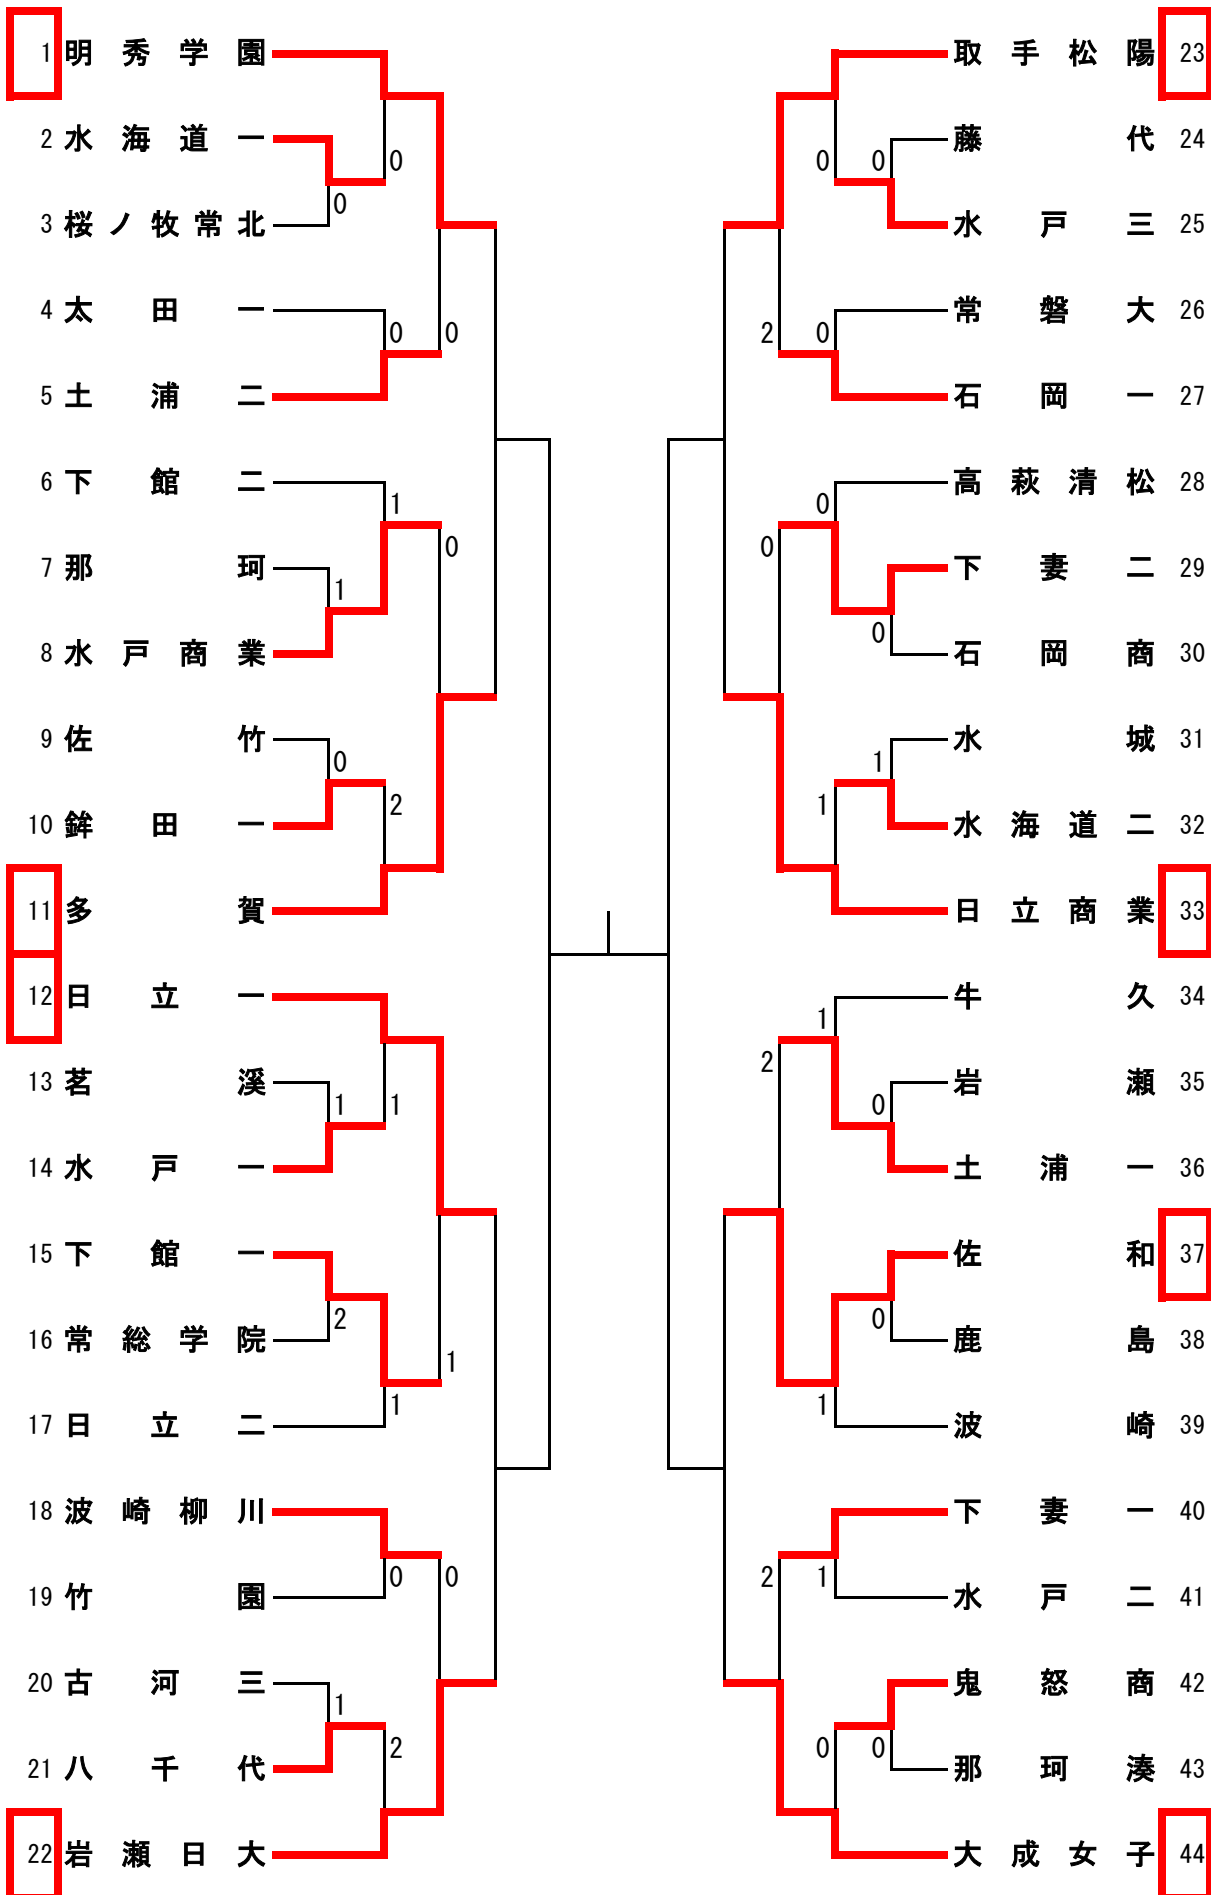

【決勝】

【順位】

1位
明秀学園

2位
牛久

3位決定】

3位
茨城高専

4位
岩瀨日大

5位決定】

5位
水城

6位
緑岡

7位決定】

7位
八千代

8位
境

※2位決定戦 牛久 3-0 茨城高専

※4位決定戦 岩瀨日大 3-2 水城

※ 男女とも1・2位は12月19日から12月21日に栃木県・宇都宮市体育館で行われる関東高校選抜大会へ出場。

※ 男女とも3・4位は12月19日から12月21日に栃木県・宇都宮市体育館で行われる関東高校新人大会へ出場。

女子学校対抗

A	1 明秀	11 多賀	12 日一	22 岩日	勝敗	P	順位
1 明秀学園		③	③	③	3-0	6	1
11 多賀	0		1	0	0-3	3	4
12 日一	1	③		③	2-1	5	2
22 岩瀬日大	0	③	2		1-2	4	3

【決勝】

【順位】

- 1位 大成女子
- 2位 明秀学園

※ 男女とも1・2位は12月19日から12月21日に栃木県・宇都宮市体育館で行われる関東高校選抜大会へ出場。

※ 男女とも3・4位は12月19日から12月21日に栃木県・宇都宮市体育館で行われる関東高校新人大会へ出場。