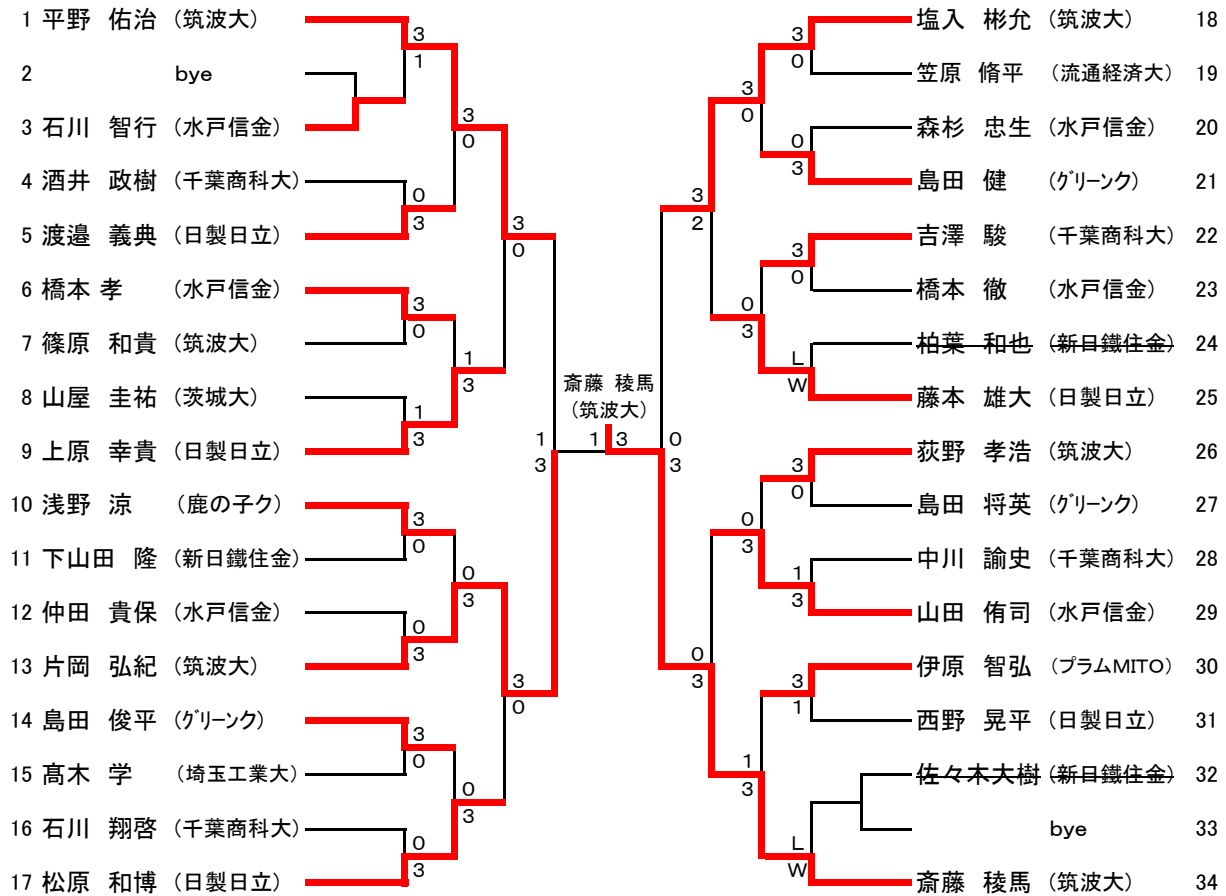

平成26年度 国民体育大会卓球競技 茨城県予選会
 平成26年6月22日(日)
 茨城県武道館(20台)
 終了 13:45

国体男子シングルス

(3位決定戦) (1)平野 佑治(筑波大) (2-3) **塩入 彬允(筑波大)(18)**
 (代表) 齋藤 稜馬(筑波大)、片岡 弘紀(筑波大)、塩入 彬允(筑波大)
 (控え) 平野 佑治(筑波大)

国体女子シングルス

(推薦) 森蘭 美咲(日立化成) : 日本卓球協会推薦で荻村杯ジャパンオープン参加のため
 (代表) 同一チーム4名のため、後日二次選考会により代表2名を決定。

(国体関東ブロック大会) 期日 : 8月16日(土)~18日(月)

会場 : 栃木県鹿沼総合体育館

(関東ブロック代表チーム数) 成年男子 : 5チーム、成年女子 : 2チーム

(第68回国民体育大会) 期日 : 10月13日(月)~10月16日(木)

会場 : 長崎県「大村市体育文化センター」