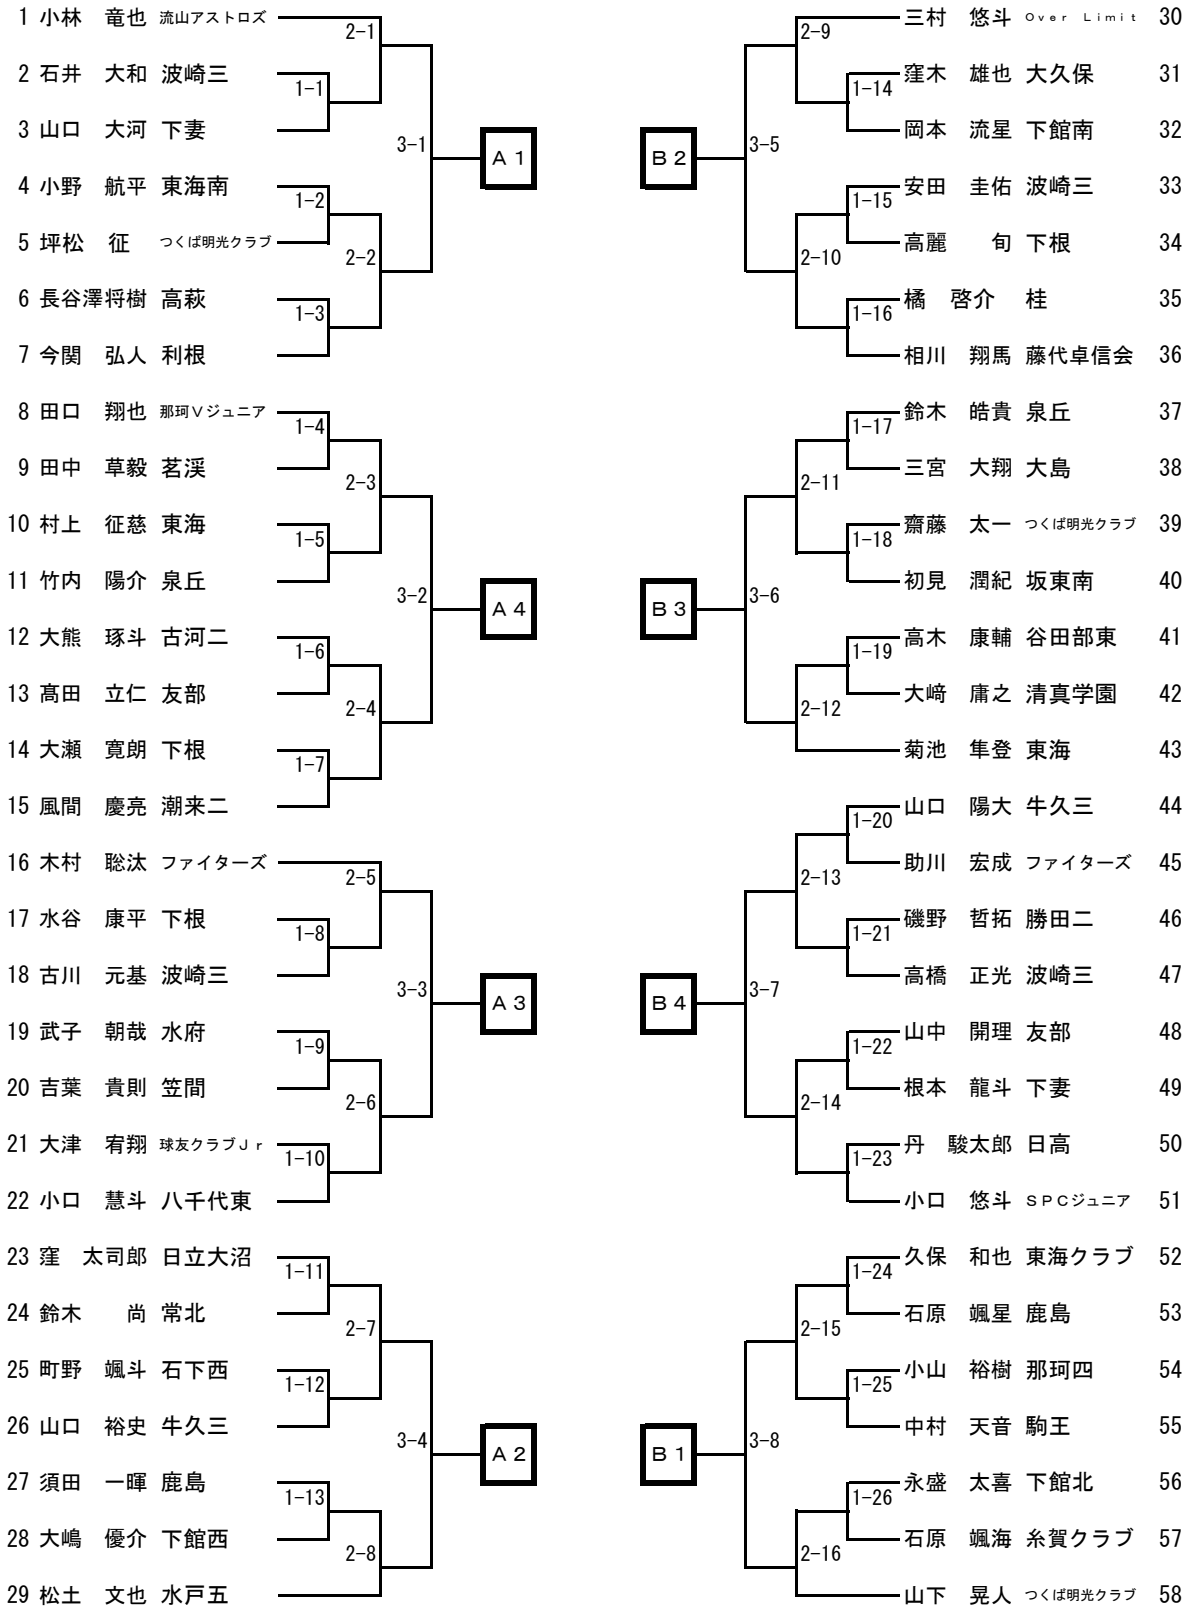

14歳以下 女子シングルス

順位	選手名	所属	対戦者	スコア	順位	選手名	所属	対戦者	スコア
1	系賀 華菜	平井			64	星野 英恵	泉丘		
2	鈴木 沙綾	総和北			65	菊池 真理子	下館南		
3	田尻 桃華	下根			66	市川 結己	大穂		
4	瀬崎 春花	下館西			67	石井 真美	笠間東		
5	入江 優花	笠間			68	高津戸 愛莉	三和		
6	結束 真有	豊里			69	町田 彩香	河原子		
7	長尾 百華	河原子			70	金沢 彩香	鉾田南		
8	谷貝 恵	関城			71	川崎 莉奈	岩間		
9	鈴木 真央	双葉台			72	鈴木 由阿	千代川		
10	秋元 みなみ	台原			73	祖父江 智子	下根		
11	石田 朱音	麻生			74	岩谷 胡桃	平井		
12	笠原 ひとみ	十王			75	嶋崎 唯	台原		
13	猪倉 未彩	波崎一			76	松戸 彩加	けやき台		
14	永井 茜	竹園東			77	長谷 澤由香	高萩		
15	立原 優樹	田彦			78	浪川 紀穂	波崎一		
16	緑川 真未	中郷			79	森島 綾乃	山方		
17	岩田 真由	結城南			80	中嶋 梨花	竹園東		
18	吉川 桃香	波崎三			81	廣原 侑香	常北		
19	橋本 小由	那珂一			82	遠藤 朱音	古河二		
20	飯村 綾	岩間			83	石 彩香	磯原		
21	水越 美裕	下館南			84	鬼沢 ワサナ	下館西		
22	海老根 彩乃	瑞竜			85	稲見 愛理	水戸四		
23	嵐 萌美	石岡			86	木之内 希美	鹿島		
24	石井 みほ	生瀬			87	茅根 明日香	太田北		
25	大友 涼夏	久慈			88	佐藤 優香	波崎三		
26	藤崎 綾乃	鹿島			89	小磯 もか	城内		
27	齋藤 裕佳	城西			90	大貫 伶奈	久慈		
28	照沼 花菜	国田			91	綾部 美穂	勝田三		
29	古徳 遥那	神二			92	長山 優衣	双葉台		
30	星野 実由季	江戸崎			93	加瀬 七海	神栖四		
31	青木 絵里香	境一			94	高栖 夏菜	豊里		
32	大金 美稀	水戸四			95	相澤 瑞穂	関城		
33	佐藤 花音	取手二			96	折笠 若菜	国田		
34	新保 芽依	神栖四			97	圓城寺 優香	霞ヶ浦		
35	佐藤 洋美	里美			98	石川 優花	八千代一		
36	森 天海	笠間東			99	大川 菜々美	鹿野		
37	原目 未夢	麻生			100	小室 涼夏	十王		
38	内山 奈津子	下妻			101	佐藤 綾奈	城西		
39	平塚 真歩	磯原			102	野路 麻裕	美野里		
40	森田 有香	鹿島			103	綾部 紗也	総和北		
41	小竹 みのり	千代川			104	前田 知里	藤代南		
42	廣井 裕香	小絹			105	小田 百廣	波崎一		
43	梶山 詩帆	双葉台			106	滑川 梨紗	久慈		
44	玉根 麻衣	下稻吉			107	中里 彩香	結城南		
45	相馬 可琳	山方			108	飯田 結香	岩間		
46	横山 真夕	十王			109	神保 榛奈	江戸崎		
47	黒澤 彩花	東部			110	竹ノ下 里奈	中郷		
48	大沼 円香	勝田一			111	吉川 舞	波崎四		
49	中村 奈々世	波崎三			112	鈴木 七海	台原		
50	大木 愛実	城ノ内			113	内田 遥	笠間		
51	三橋 優梨	高萩			114	菊池 咲季	下館南		
52	柳下 鈴	並木			115	田島 愛海	藤代		
53	防村 美樹	波崎四			116	塚越 音桜	下館西		
54	金丸 華蓮	総和北			117	吉永 帆花	双葉台		
55	内山 葉月	泉丘			118	下宮 路友美	神栖四		
56	山縣 咲月	中郷			119	石井 もも香	坂本		
57	鈴木 文乃	関城			120	鈴木 南保華	岩瀬東		
58	橋本 瑞希	牛堀			121	日野 実幸	取手二		
59	藤田 穂菜美	勝田三			122	坂本 美夢	牛堀		
60	土井 優花	下館西			123	佐藤 美久音	日高		
61	西野 由羽	東海南			124	谷本 悠紀	竹園東		
62	星野 萌々果	鉾田北			125	越川 美景	麻生		
63	上島 優理	藤代南			126	黒澤 香衣	東海南		

13歳以下 男子シングルス

男子ダブルス

女子ダブルス