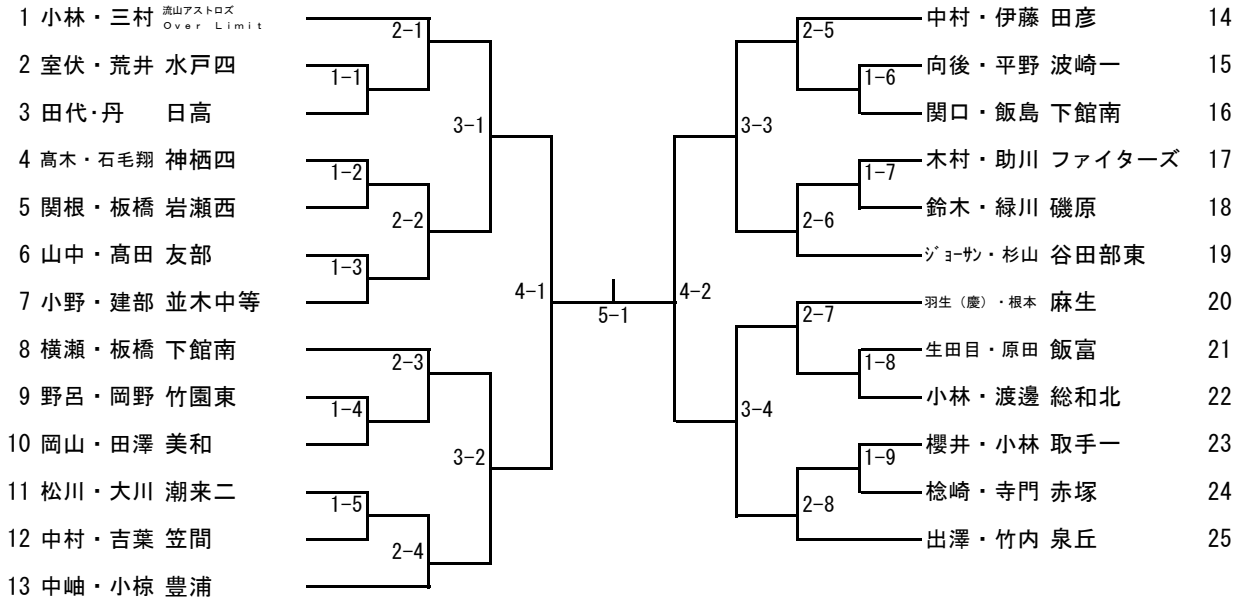

13歳以下 男子シングルス

男子ダブルス

女子ダブルス