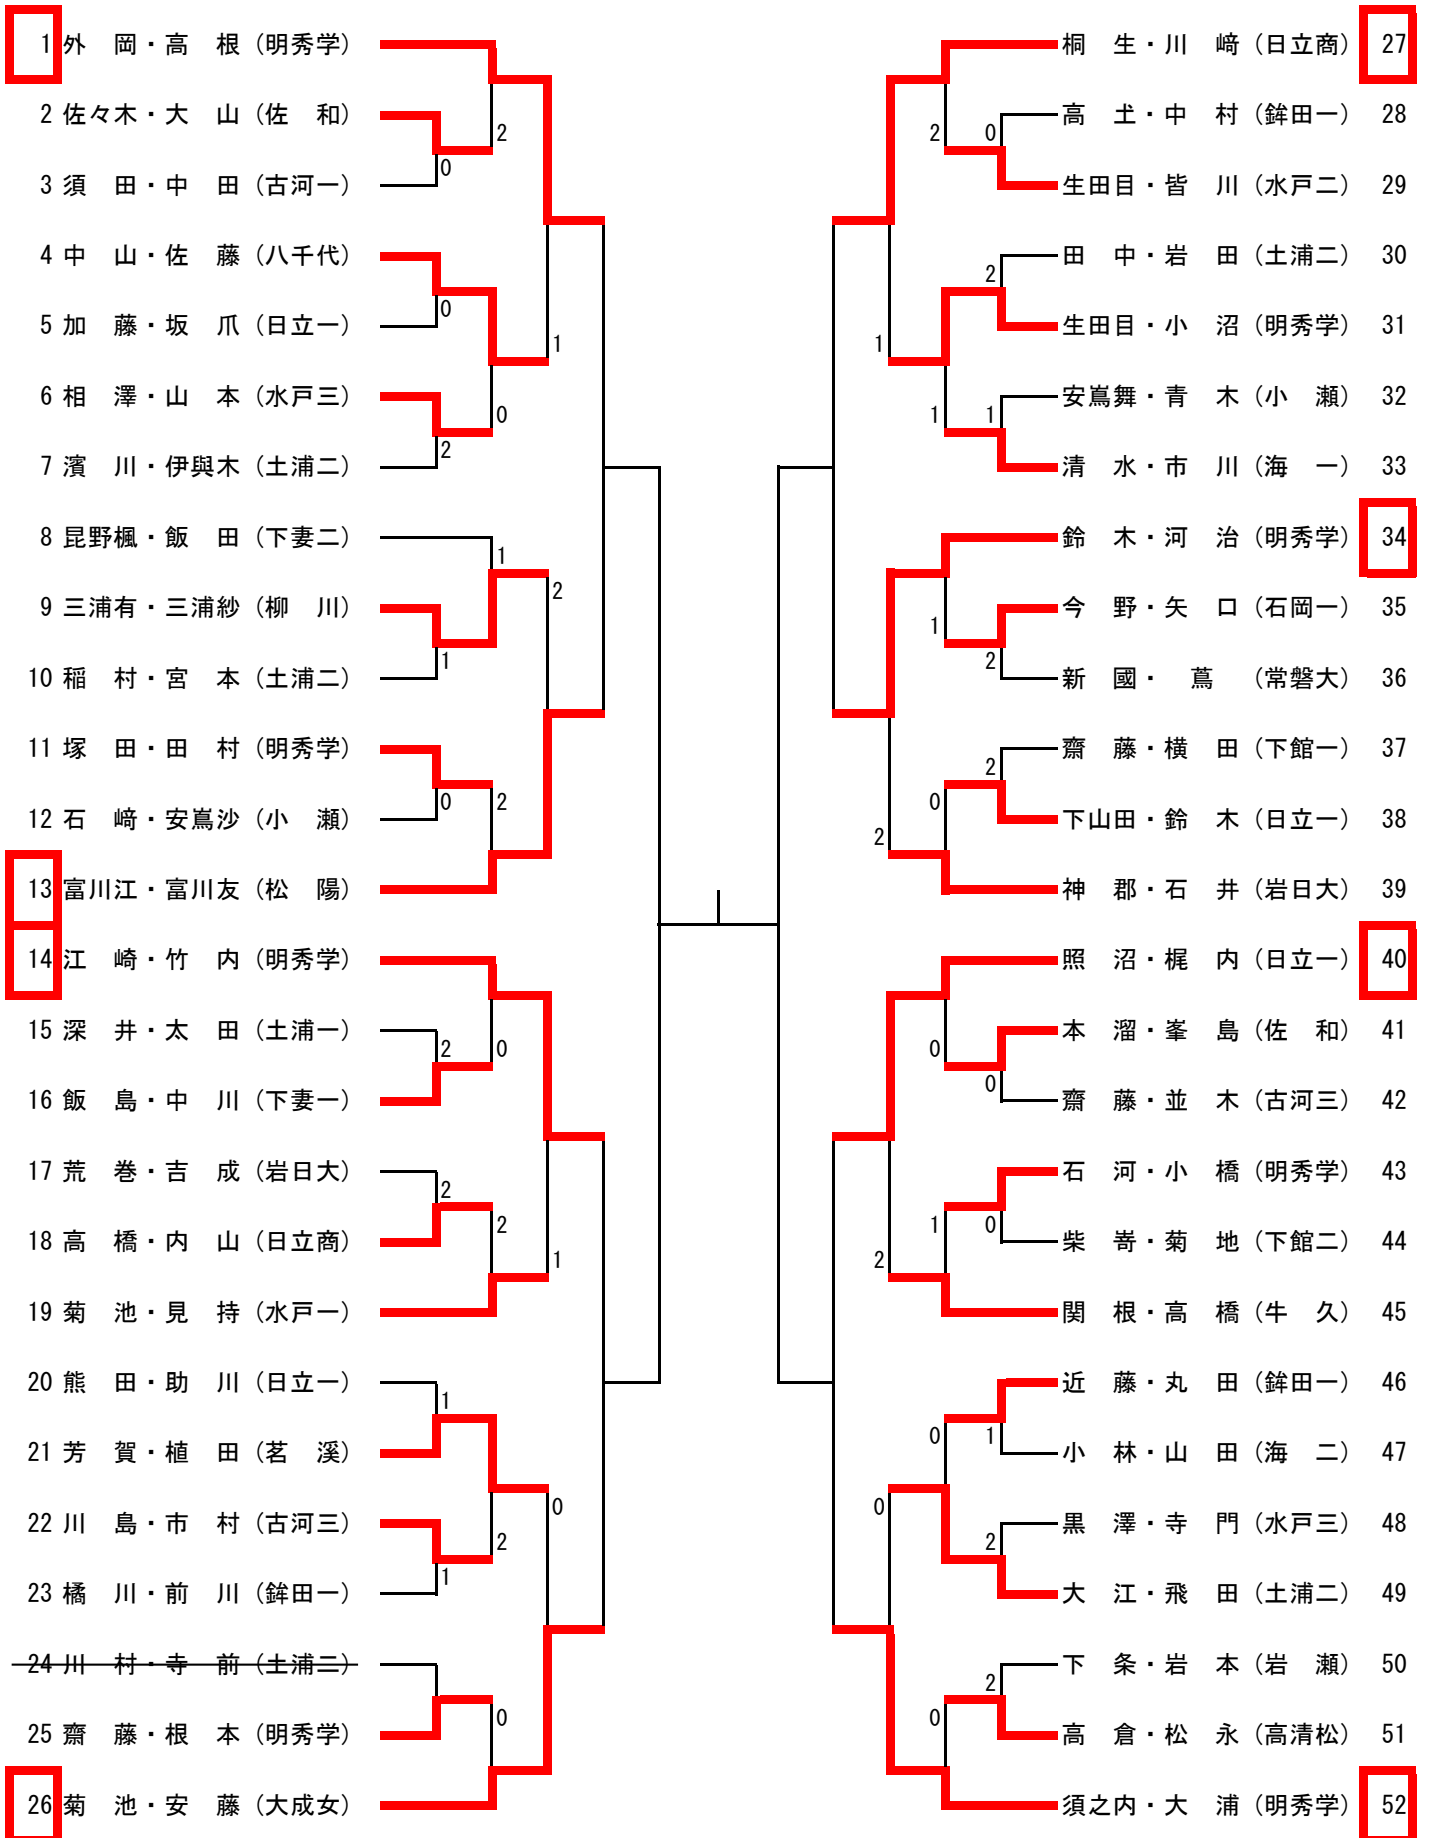

平成27年度 関東高校卓球大会茨城県予選会

平成27年4月30日(木), 5月1日(金)
霞ヶ浦文化体育会館

男子学校対抗

女子学校対抗

A	明秀	竜一	水城	岩日	勝敗	P	順位
明秀学園	◎	◎	2	2-1	5	2	
竜ヶ崎一	0	◎	0	1-2	4	3	
水城	0	2	◎	0-3	3	4	
岩瀬日大	◎	◎	◎	3-0	6	1	

【決勝】
岩瀬日大 3-1 牛久

【3決】
明秀学園 3-0 茨城高専

【5決】
竜ヶ崎一 3-2 緑岡

【決勝】
明秀学園 3-1 大成女子

【3決】
岩瀬日大 3-1 取手松陽

【5決】
日立一 3-0 多賀

【7決】
波崎柳川 3-1 佐和

B	松陽	柳川	多賀	明秀	勝敗	P	順位
取手松陽	◎	◎	0	2-1	5	2	
波崎柳川	2	◎	0	0-3	3	4	
多賀	2	◎	◎	1-2	4	3	
明秀学園	◎	◎	◎	3-0	6	1	

平成27年度関東高校卓球大会
日程：6月5日(金)～6月7日(日) 会場：八王子市総合体育館
学校対抗は男女とも上位3校が出場する。

男子ダブルス

女子ダブルス

男子ダブルス

A	荒川崎 (明秀学)	山口芳賀 (牛久)	長山高塩 (岩日大)	小沼浅田 (柳川)	勝敗	P	順位
1 荒川崎 (明秀学)		12-14 11-9 11-3 14-12	2	11-6 11-9 11-7	2-1	5	2
13 山口芳賀 (牛久)	1		1	12-14 11-6 11-13 11-9 11-7	1-2	4	3
20 長山高塩 (岩日大)	5-11 11-8 7-11 11-4 11-6	11-8 7-11 11-2 11-4		11-9 11-3 11-7	3-0	6	1
24 小沼浅田 (柳川)	0	2	0		0-3	3	4