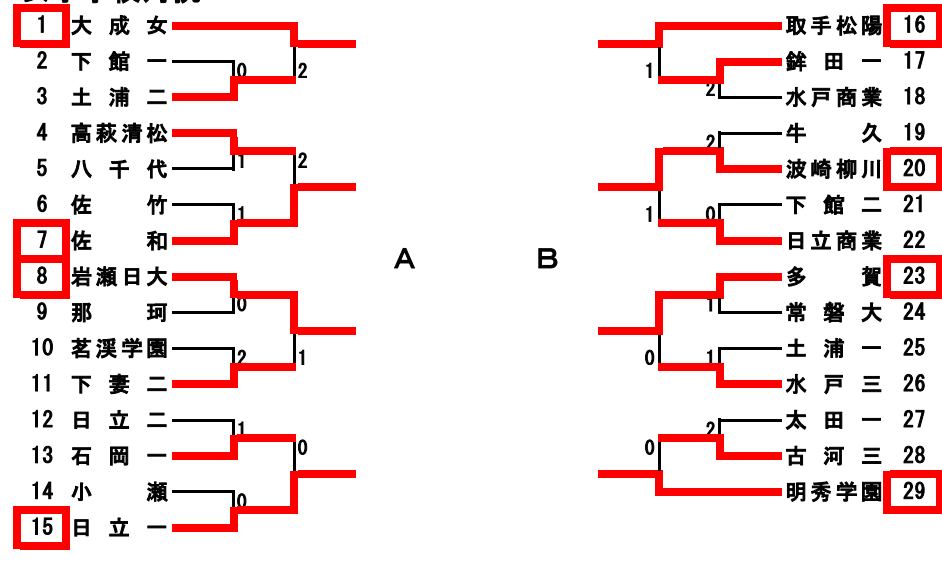

平成27年度 関東高校卓球大会茨城県予選会

平成27年4月30日(木), 5月1日(金)
霞ヶ浦文化体育会館

男子学校対抗

女子学校対抗

A	明秀	竜一	水城	岩日	勝敗	P	順位
明秀学園	◎	◎	2	2-1	5	2	
竜ヶ崎一	0	◎	0	1-2	4	3	
水城	0	2	◎	0-3	3	4	
岩瀬日大	◎	◎	◎	3-0	6	1	

【決勝】
岩瀬日大 3-1 牛久

【3決】
明秀学園 3-0 茨城高専

【5決】
竜ヶ崎一 3-2 緑岡