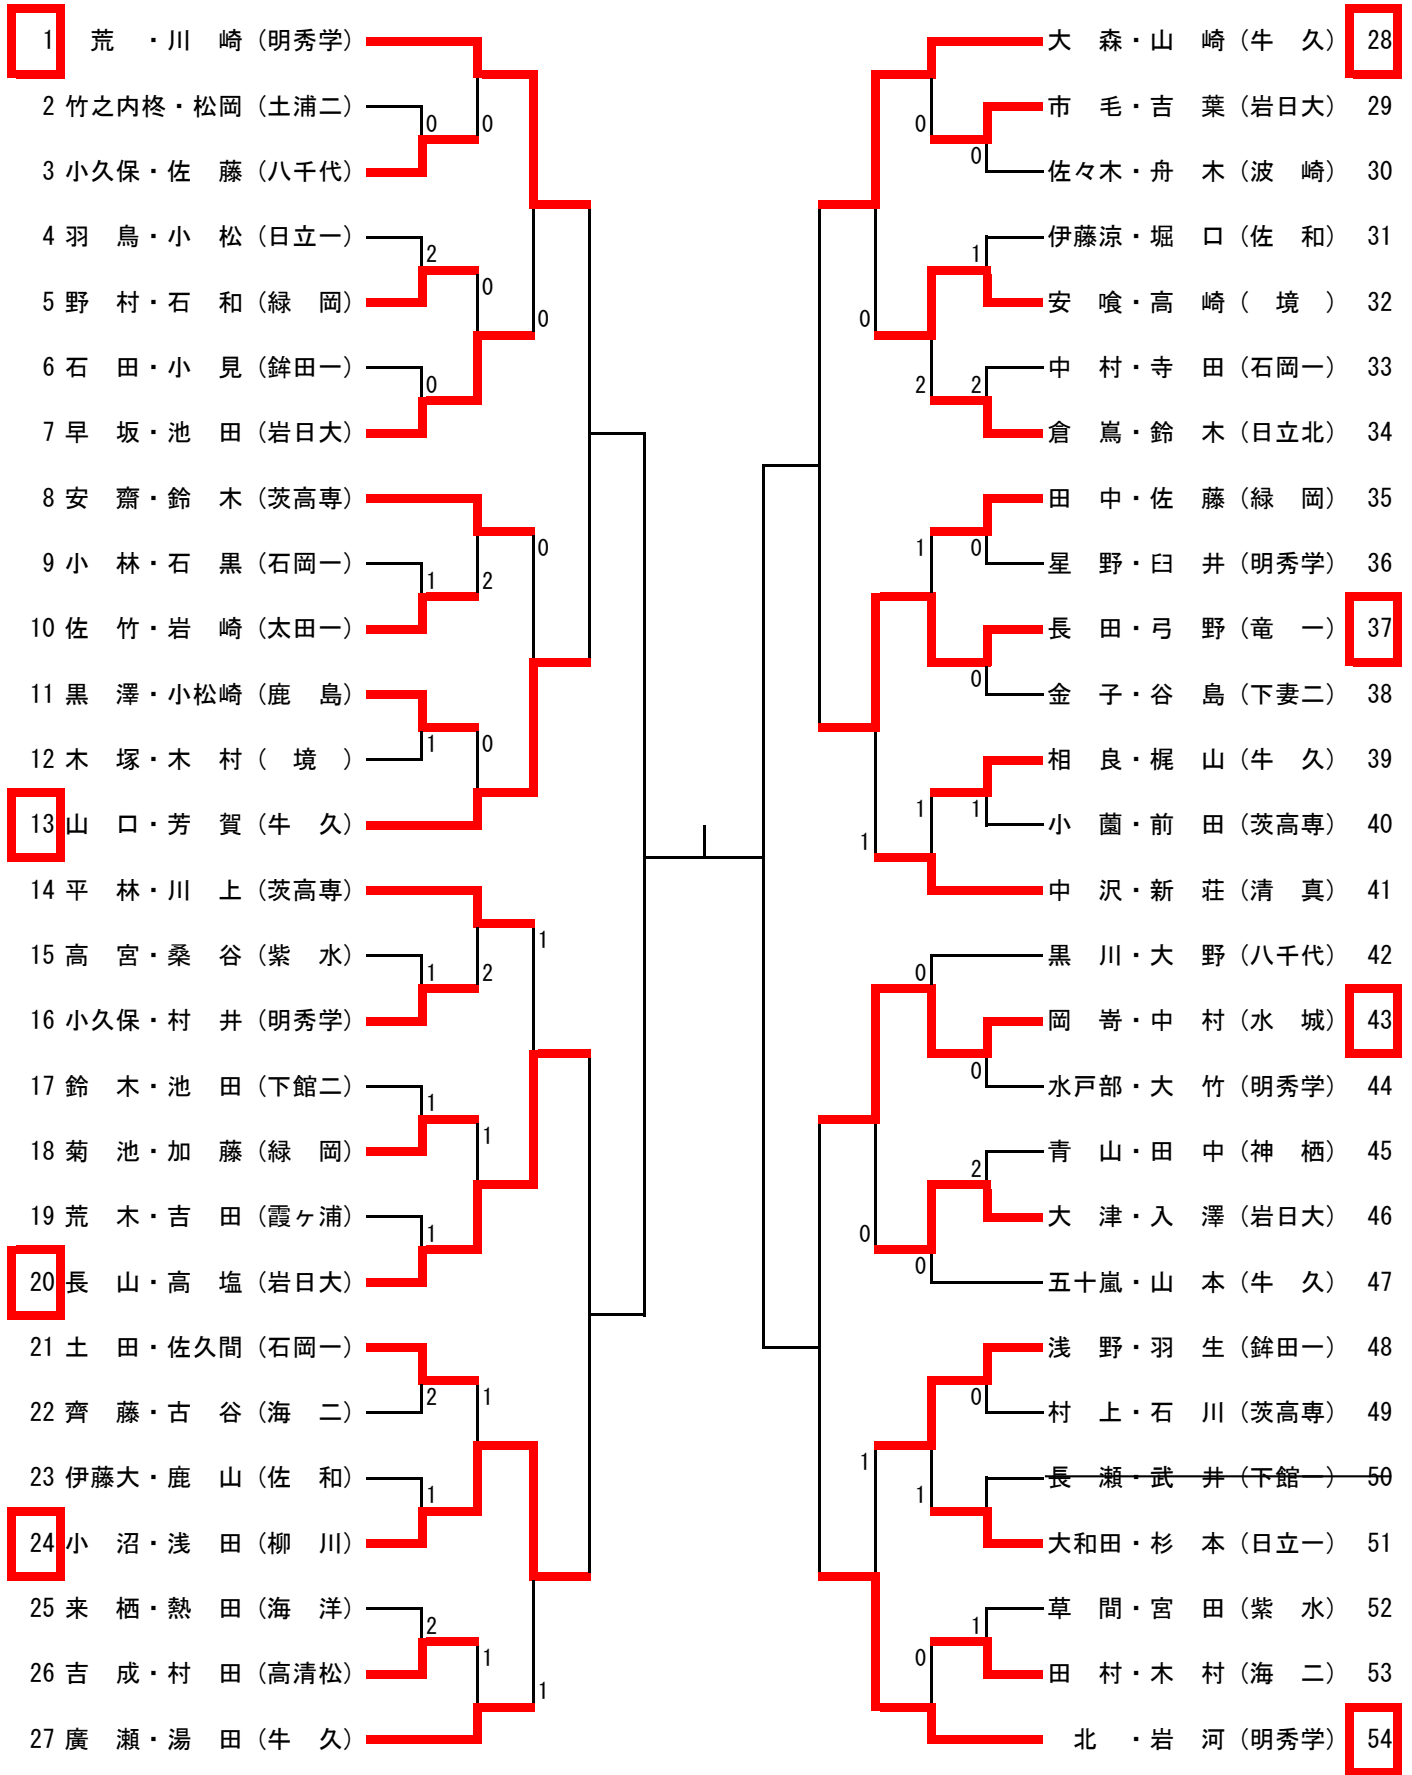

平成27年度 関東高校卓球大会茨城県予選会

平成27年4月30日(木), 5月1日(金)
霞ヶ浦文化体育会館

男子学校対抗

女子学校対抗

A	明秀	竜一	水城	岩日	勝敗	P	順位
明秀学園	◎	◎	2	2-1	5	2	
竜ヶ崎一	0	◎	0	1-2	4	3	
水城	0	2	◎	0-3	3	4	
岩瀬日大	◎	◎	◎	3-0	6	1	

【決勝】
岩瀬日大 3-1 牛久

【3決】
明秀学園 3-0 茨城高専

【5決】
竜ヶ崎一 3-2 緑岡

【決勝】
明秀学園 3-1 大成女子

【3決】
岩瀬日大 3-1 取手松陽

【5決】
日立一 3-0 多賀

【7決】
波崎柳川 3-1 佐和

B	松陽	柳川	多賀	明秀	勝敗	P	順位
取手松陽	◎	◎	0	2-1	5	2	
波崎柳川	2	◎	0	0-3	3	4	
多賀	2	◎	◎	1-2	4	3	
明秀学園	◎	◎	◎	3-0	6	1	

平成27年度関東高校卓球大会
日程：6月5日(金)～6月7日(日) 会場：八王子市総合体育館
学校対抗は男女とも上位3校が出場する。

男子ダブルス

女子ダブルス

男子ダブルス

A	荒川崎 (明秀学)	山口芳賀 (牛久)	長山高塩 (岩日大)	小沼浅田 (柳川)	勝敗	P	順位
1 荒川崎 (明秀学)		12-14 11-9 11-3 14-12	2	11-6 11-9 11-7	2-1	5	2
13 山口芳賀 (牛久)	1		1	12-14 11-6 11-13 11-9 11-7	1-2	4	3
20 長山高塩 (岩日大)	5-11 11-8 7-11 11-4 11-6	11-8 7-11 11-2 11-4		11-9 11-3 11-7	3-0	6	1
24 小沼浅田 (柳川)	0	2	0		0-3	3	4