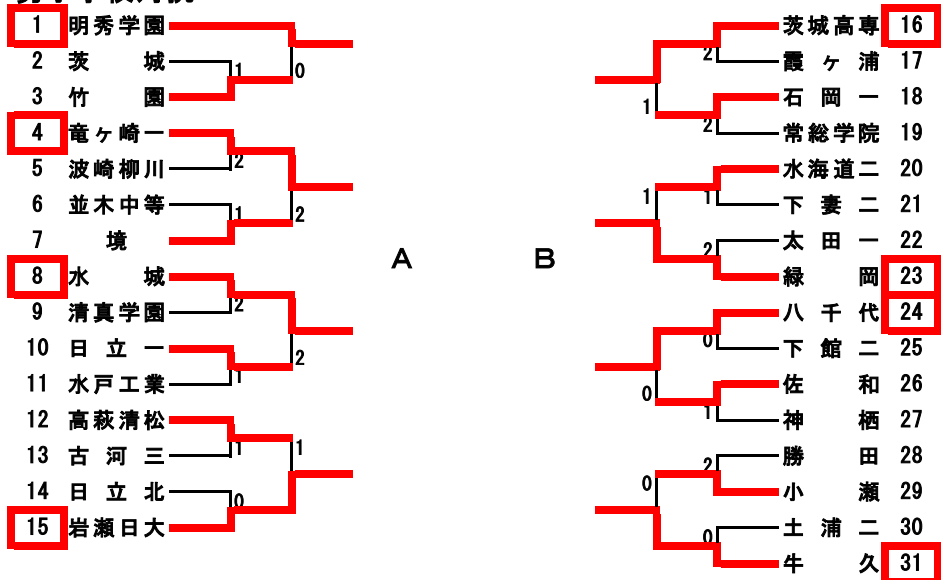

平成27年度 関東高校卓球大会茨城県予選会

平成27年4月30日(木), 5月1日(金)
霞ヶ浦文化体育会館

男子学校対抗

女子学校対抗

A	明秀	竜一	水城	岩日	勝敗	P	順位
明秀学園	◎	◎	2	2-1	5	2	
竜ヶ崎一	0	◎	0	1-2	4	3	
水城	0	2	◎	0-3	3	4	
岩瀬日大	◎	◎	◎	3-0	6	1	

【決勝】
岩瀬日大 3-1 牛久

【3決】
明秀学園 3-0 茨城高専

【5決】
竜ヶ崎一 3-2 緑岡