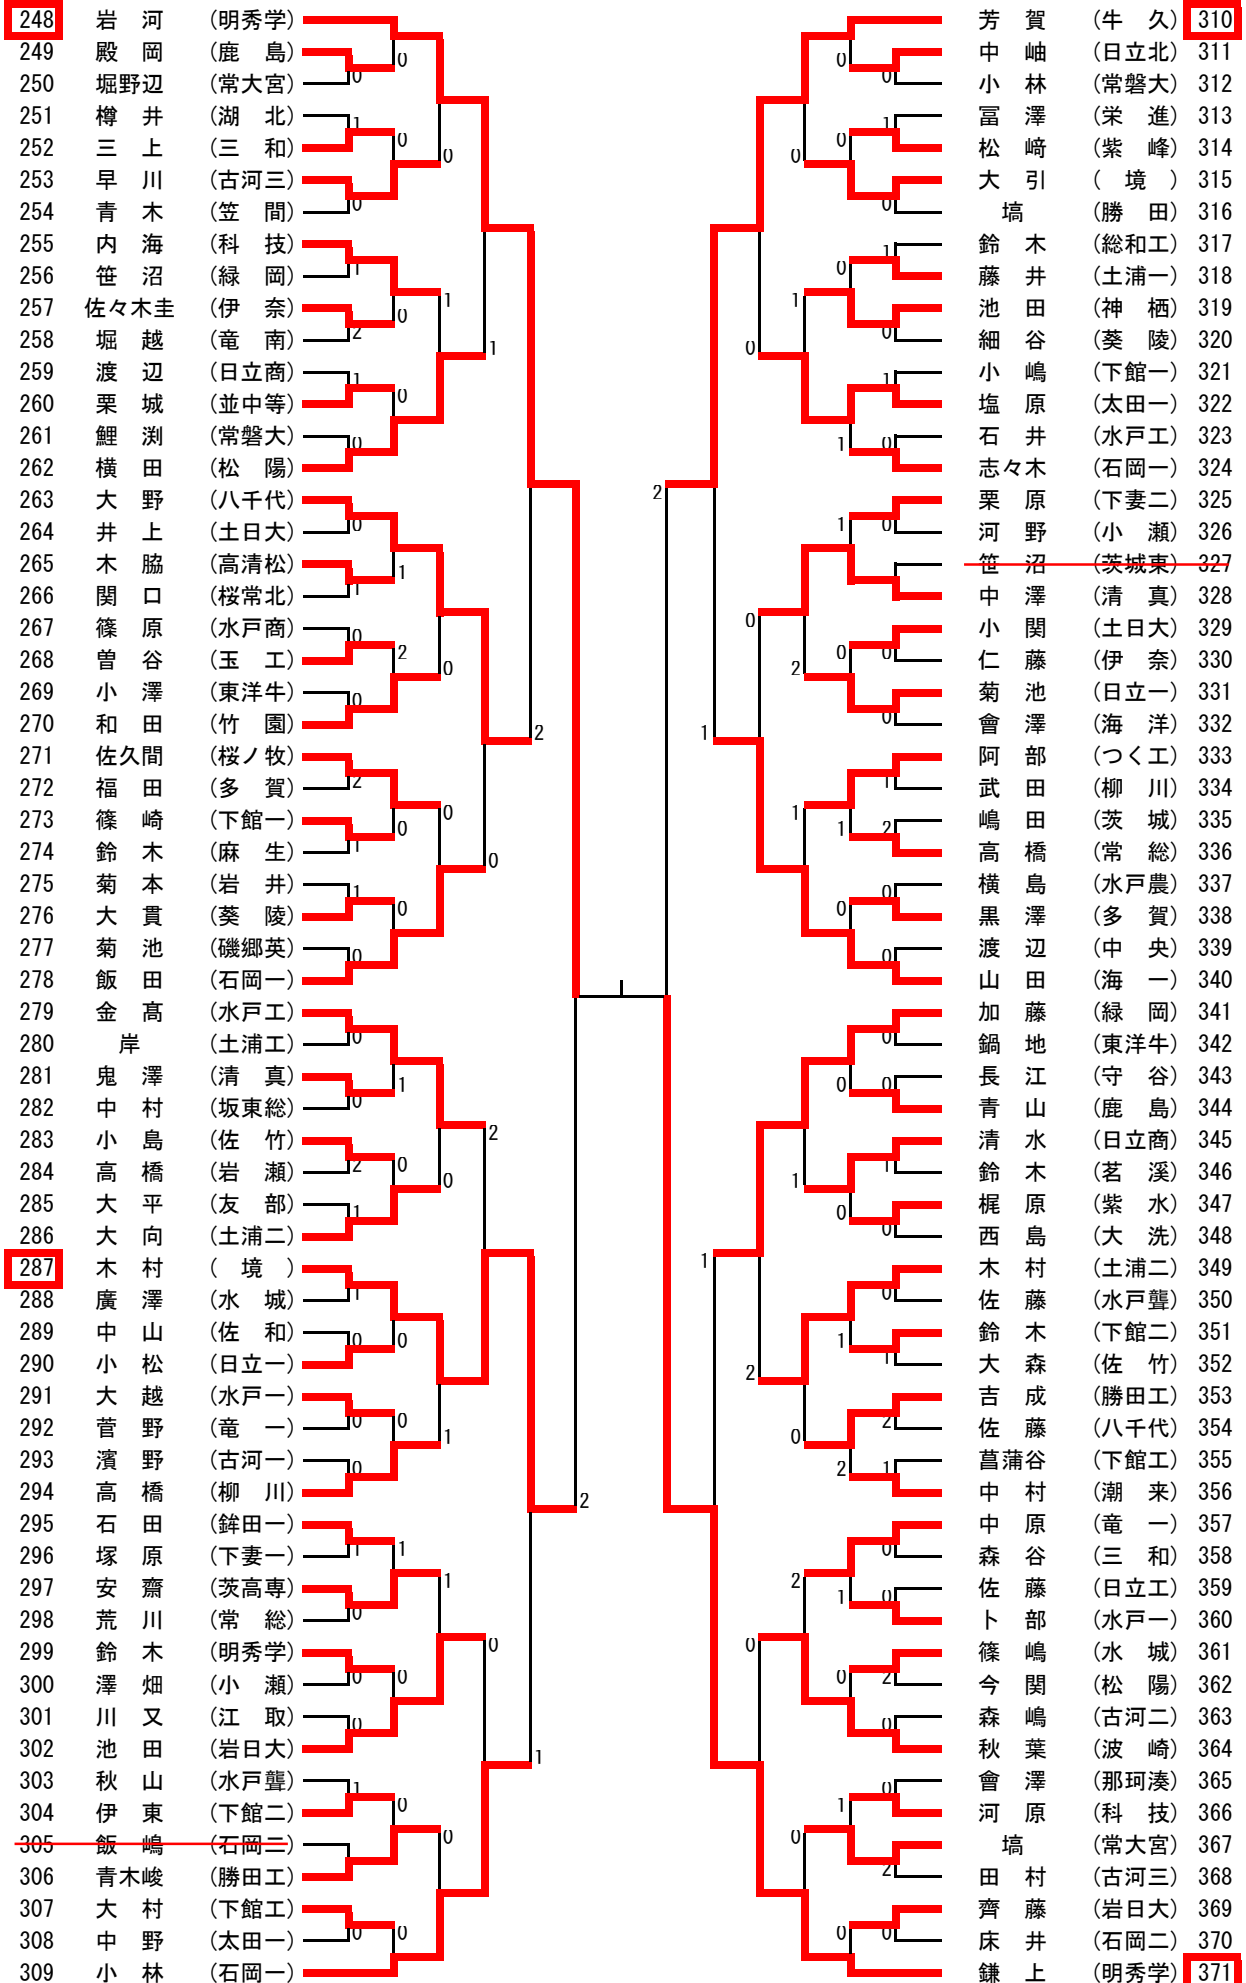

男子シングルス (3)

男子シングルス (4)

372	三田	(明秀学)			大津	(岩日大)	434
373	風間	(常総)			~~大古~~	(松陽)	~~435~~
374	杉山	(桜常北)			赤沢	(波崎)	436
375	齋藤	(日立商)			小島	(水戸工)	437
376	市川	(岩瀬)			小島	(八千代)	438
377	鈴木	(勝田)			笠原	(桜常北)	439
378	文藏	(竹園)			塙	(日立商)	440
379	石崎	(水戸一)			大畠	(笠間)	441
380	矢部	(清真)			秋田	(下館二)	442
381	飛渡	(竜南)			川野辺	(土日中)	443
382	風見	(総和工)			伊藤	(紫峰)	444
383	吉田	(水戸聳)			高崎	(明秀学)	445
384	林拓	(東洋牛)			佐々木龍	(伊奈)	446
385	古館	(科技)			日々野	(茨城)	447
386	鈴木	(守谷)			吉田	(牛久)	448
387	佐久間	(石岡一)			森下	(竹園)	449
388	吉葉	(岩日大)			柳澤	(石岡二)	450
389	田枝	(茨城)			伊藤	(茨高専)	451
390	蛭田	(日立工)			唐田	(太田一)	452
391	村山	(多賀)			阿部	(那珂)	453
392	西村	(水城)			鷺野	(玉工)	454
393	黒澤	(鹿島)			川西	(土日大)	455
394	豊島	(茗溪)			佐山	(古河一)	456
395	関谷	(桜ノ牧)			鈴木	(石岡一)	457
396	五十嵐	(江総)			先崎	(古河三)	458
397	柴田	(麻生)			小見	(鉾田一)	459
398	三ツ木	(下館工)			億	(茨城東)	460
399	大森	(江取)			大津	(勝田工)	461
400	川崎	(茨高専)			松木	(三和)	462
401	鶴岡	(日立北)			樫村	(日立北)	463
402	池田	(下館二)			竹之内	(土浦二)	464
403	羽生	(鉾田一)			益子	(日立工)	465
404	小林	(並中等)			八尋	(葵陵)	466
405	佐部	(土浦工)			~~飯塚~~	(海一)	~~467~~
406	伊藤	(佐和)			宮沢	(鹿島)	468
407	菅野	(太田一)			静谷	(那珂湊)	469
408	安	(水戸商)			~~関根~~	(つくし)	~~470~~
409	飯島	(霞ヶ浦)			滑川	(日立一)	471
410	城取	(下妻一)			田原	(江取)	472
411	神立	(竜一)			片倉	(境)	473
412	木村	(下妻二)			伊藤	(神栖)	474
413	齋藤	(常大宮)			坂本	(水戸農)	475
414	村田	(高松)			江幡	(佐竹)	476
415	久貝	(常磐大)			村井	(下館一)	477
416	~~赤津~~	~~(柳川)~~			葛西	(小瀬)	478
417	松山	(大洗)			中野	(土浦一)	479
418	染谷	(境)			~~嶋田~~	(友部)	~~480~~
419	鈴木	(水戸工)			小林	(多賀)	481
420	襲田	(土浦一)			田原	(湖北)	482
421	宮内	(波崎)			野口	(下妻二)	483
422	市毛	(岩日大)			細田	(潮来)	484
423	野口	(紫峰)			石山	(岩井)	485
424	安藤	(栄進)			萩谷	(緑岡)	486
425	今野	(笠間)			早野	(紫水)	487
426	杉本	(日立一)			加藤	(土浦工)	488
427	坂入	(土浦二)			宮内	(水戸一)	489
428	影山	(古河二)			小安	(高松)	490
429	石井	(磯郷英)			近藤	(茗溪)	491
430	小林	(海洋)			江戸	(下妻一)	492
431	平田	(八千代)			田村	(勝田)	493
432	大山	(那珂湊)			小久保	(明秀学)	494
433	宮田	(紫水)