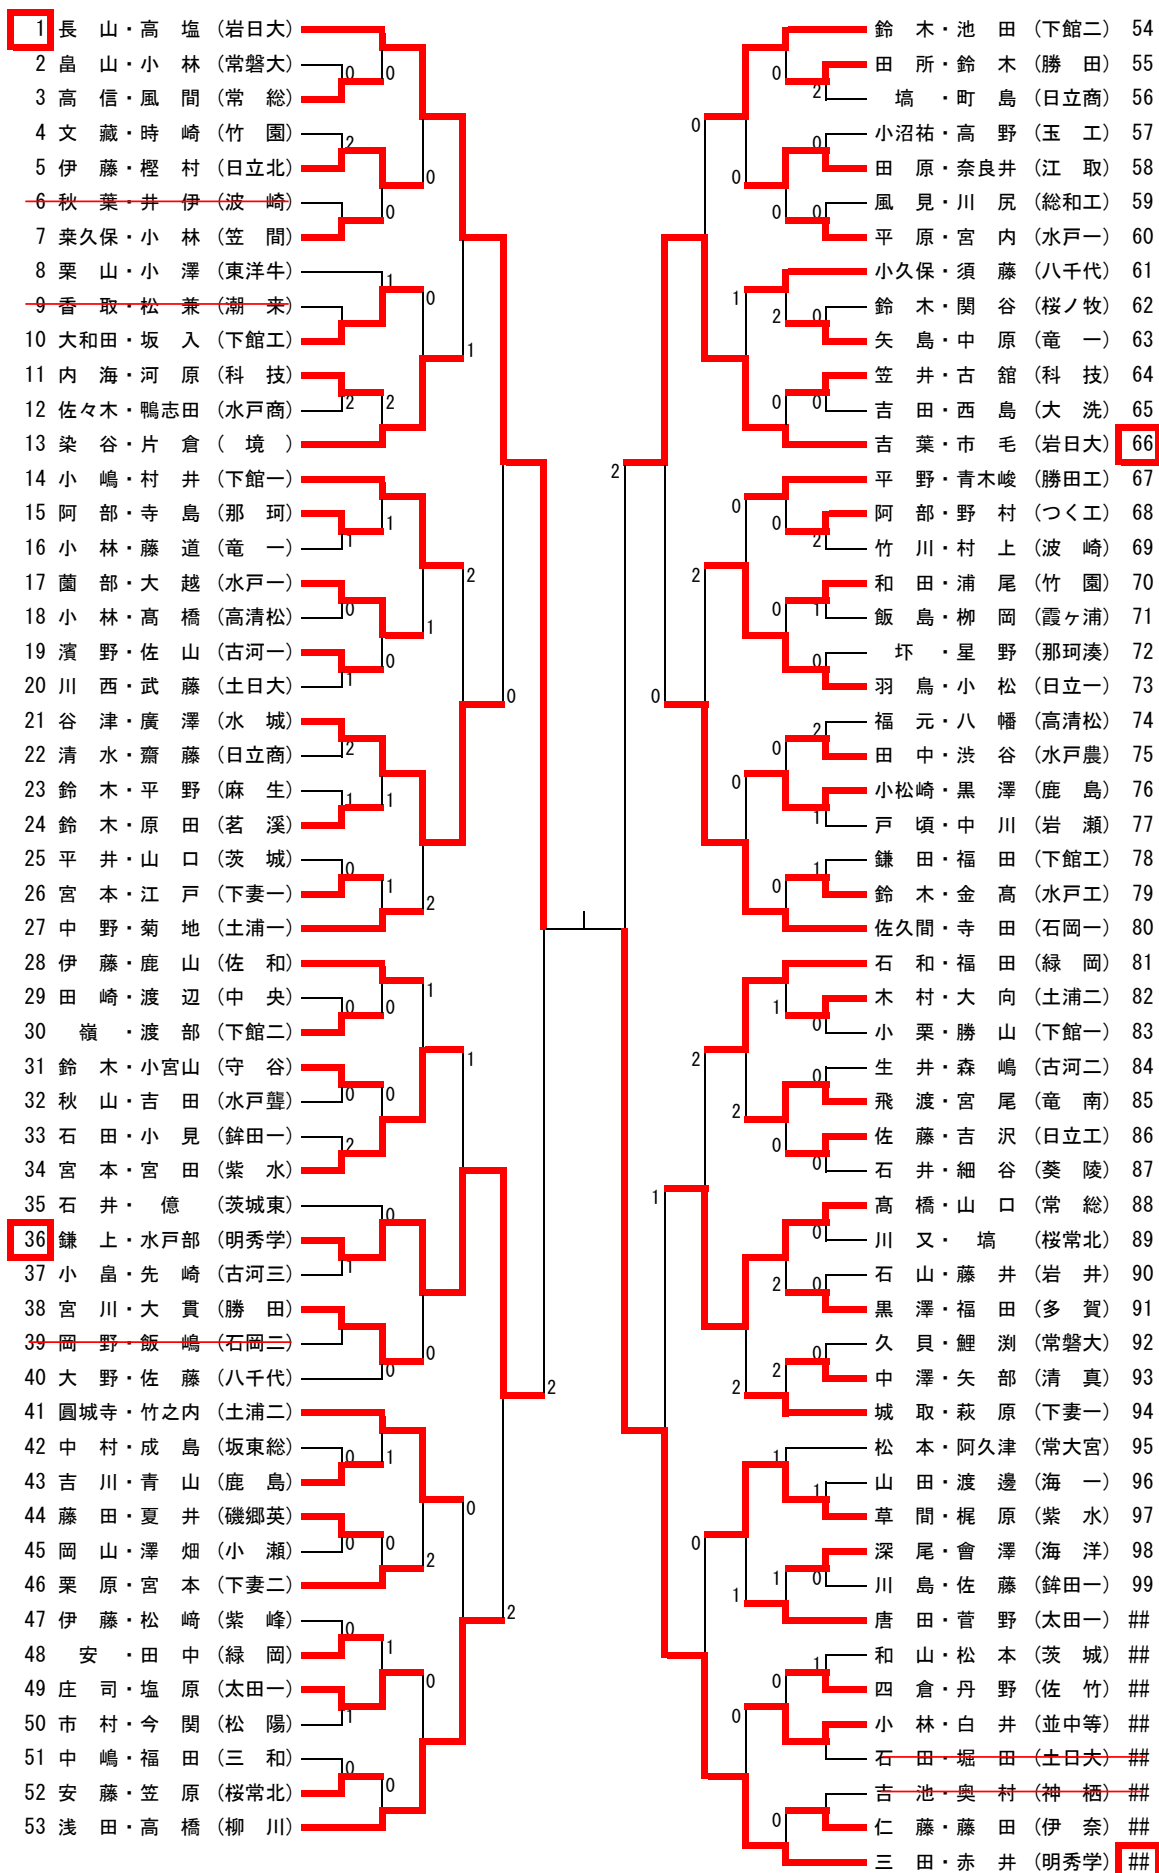

男子ダブルス (1)

男子ダブルス (2)

108	山本・芳賀 (牛久)	山口・吉田 (牛久)	162
109	菊本・倉持 (岩井)	関谷・川面 (水戸工)	163
110	菊池・石井 (磯郷英)	殿岡・宮沢 (鹿島)	164
111	忍田・平田 (八千代)	加藤・君崎 (土浦工)	165
112	井上・鬼澤 (清真)	村山・合田 (多賀)	166
113	堀田・飯島 (水戸聾)	西村・篠嶋 (水城)	167
114	鍋地・林拓 (東洋牛)	櫻井・長江 (守谷)	168
115	武井・永盛 (下館一)	下山田・畑山 (日立一)	169
116	中村・細田 (潮来)	関口・平山 (桜常北)	170
117	木村・小野瀬 (小瀬)	影山・竹内 (古河二)	171
118	杉本・菊池 (日立一)	豊島・廣瀬 (茗溪)	172
119	大津・木内 (常磐大)	坂本・横島 (水戸農)	173
120	飯島・田山 (土浦一)	藤井・関口 (土浦一)	174
121	吉永・森下 (竹園)	羽生・原田 (鉾田一)	175
122	神立・菅野 (竜一)	大貫・八尋 (葵陵)	176
123	吉成・鈴木 (勝田工)	高藪・栗城 (並中等)	177
124	須田・尾島 (岩日大)	堀江・齋藤 (常大宮)	178
125	笹木・道上 (多賀)	野口・中島 (紫峰)	179
126	堀越・多賀谷 (竜南)	鈴木・菊池 (日立商)	180
127	高畠・大平 (友部)	五十嵐・二田 (江総)	181
128	宮本・飛田 (笠間)	江田・杉山 (下館二)	182
129	中山・佐々木圭 (伊奈)	河野・葛西 (小瀬)	183
130	横田・高森 (松陽)	小沼悠・根本 (玉工)	184
131	舟串・曾谷 (玉工)	飯田・志々木 (石岡一)	185
132	海野・中野 (太田一)	早川・野口 (下妻二)	186
133	小池・中山 (佐和)	青木・高橋 (笠間)	187
134	木村・安田 (下妻二)	木脇・久野 (高清松)	188
135	木村・高崎 (境)	池田・伊藤 (神栖)	189
136	小森・金澤 (茨城東)	會澤・大山 (那珂湊)	190
137	竹山・武田 (柳川)	森・高橋 (古河三)	191
138	鈴木・宮本 (総和工)	小島・江幡 (佐竹)	192
139	志賀・卜部 (水戸一)	小和田・森谷 (三和)	193
140	中嶋・戸祭 (日立北)	保坂・山根 (土浦二)	194
141	石黒・小林 (石岡一)	大津・青木琢 (勝田工)	195
142	谷口・瀬谷 (日立工)	岩河・村井 (明秀学)	196
143	小島・飯塚 (海一)	安藤・徳永 (栄進)	197
144	田枝・日々野 (茨城)	久保・小林 (海洋)	198
145	川崎・荒川 (常総)	箱守・大村 (下館工)	199
146	吉田・早川 (古河三)	木塚・大引 (境)	200
147	石井・中村 (水戸工)	浮田・田川 (清真)	201
148	石井・澤井 (土日大)	加藤・関 (緑岡)	202
149	佐藤・白石 (紫水)	チャイット・松山 (大洗)	203
150	静谷・福田 (那珂湊)	佐々木龍・谷中 (伊奈)	204
151	野口・山崎 (下館二)	大森・中川 (江取)	205
152	信瀬・三上 (三和)	塚原・染野 (下妻一)	206
153	岡野・佐久間 (桜ノ牧)	篠原・安 (水戸商)	207
154	大森・宮崎 (佐竹)	倉嶋・鈴木 (日立北)	208
155	小野田・宮内 (波崎)	太田・塙 (勝田)	209
156	相沢・奥山 (科技)	高橋・萩原 (岩瀬)	210
157	高橋・片田 (古河一)	小林・田原 (湖北)	211
158	安孫子・鈴木 (常大宮)	柴田・豊村 (麻生)	212
159	川又・山田 (江取)	松野・林泰 (東洋牛)	213
160	近藤・富澤 (茗溪)	大森・佐川 (日立工)	214
161	臼井・小久保 (明秀学)	大津・池田 (岩日大)	215