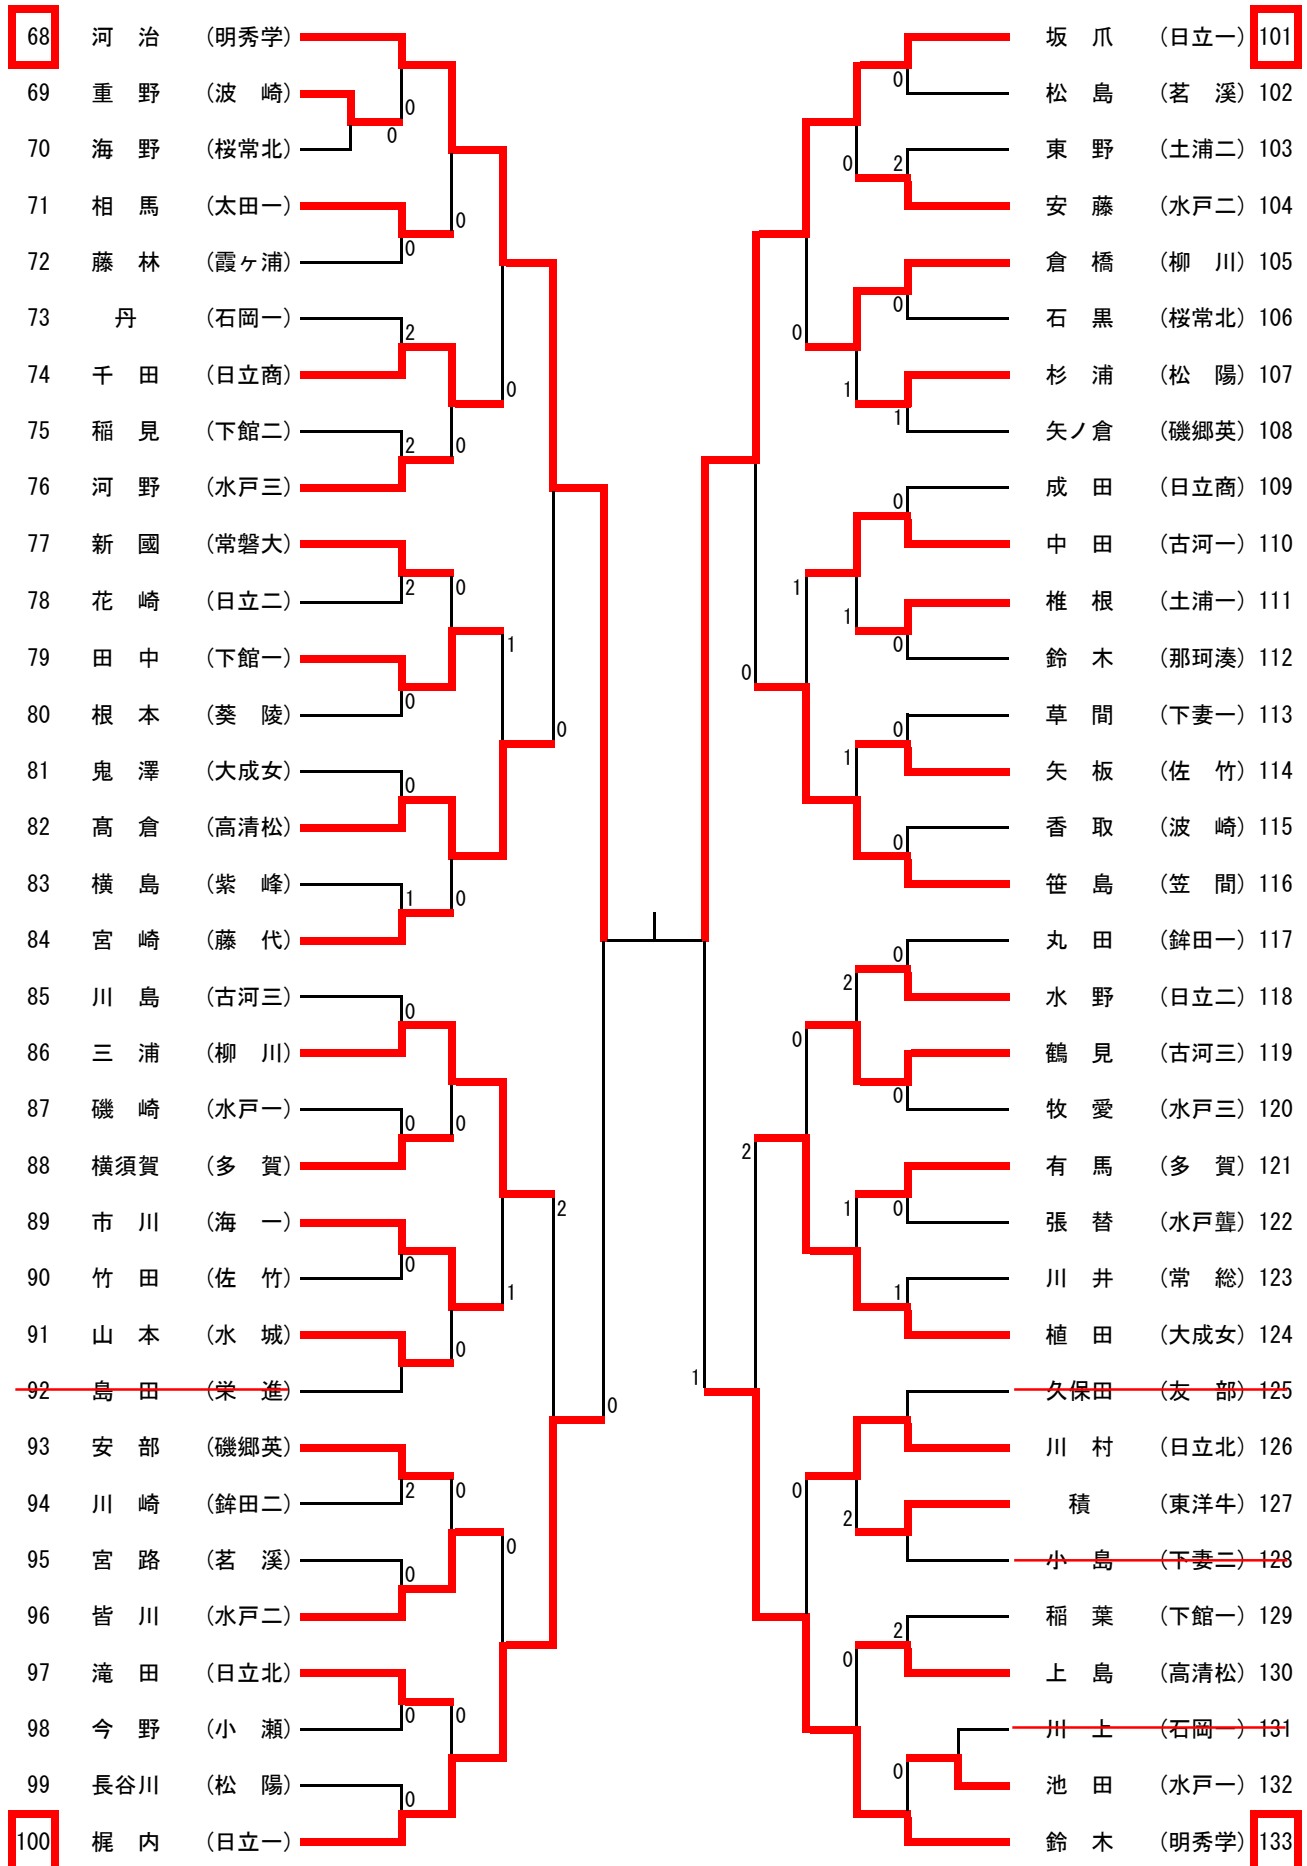

女子シングルス (2)