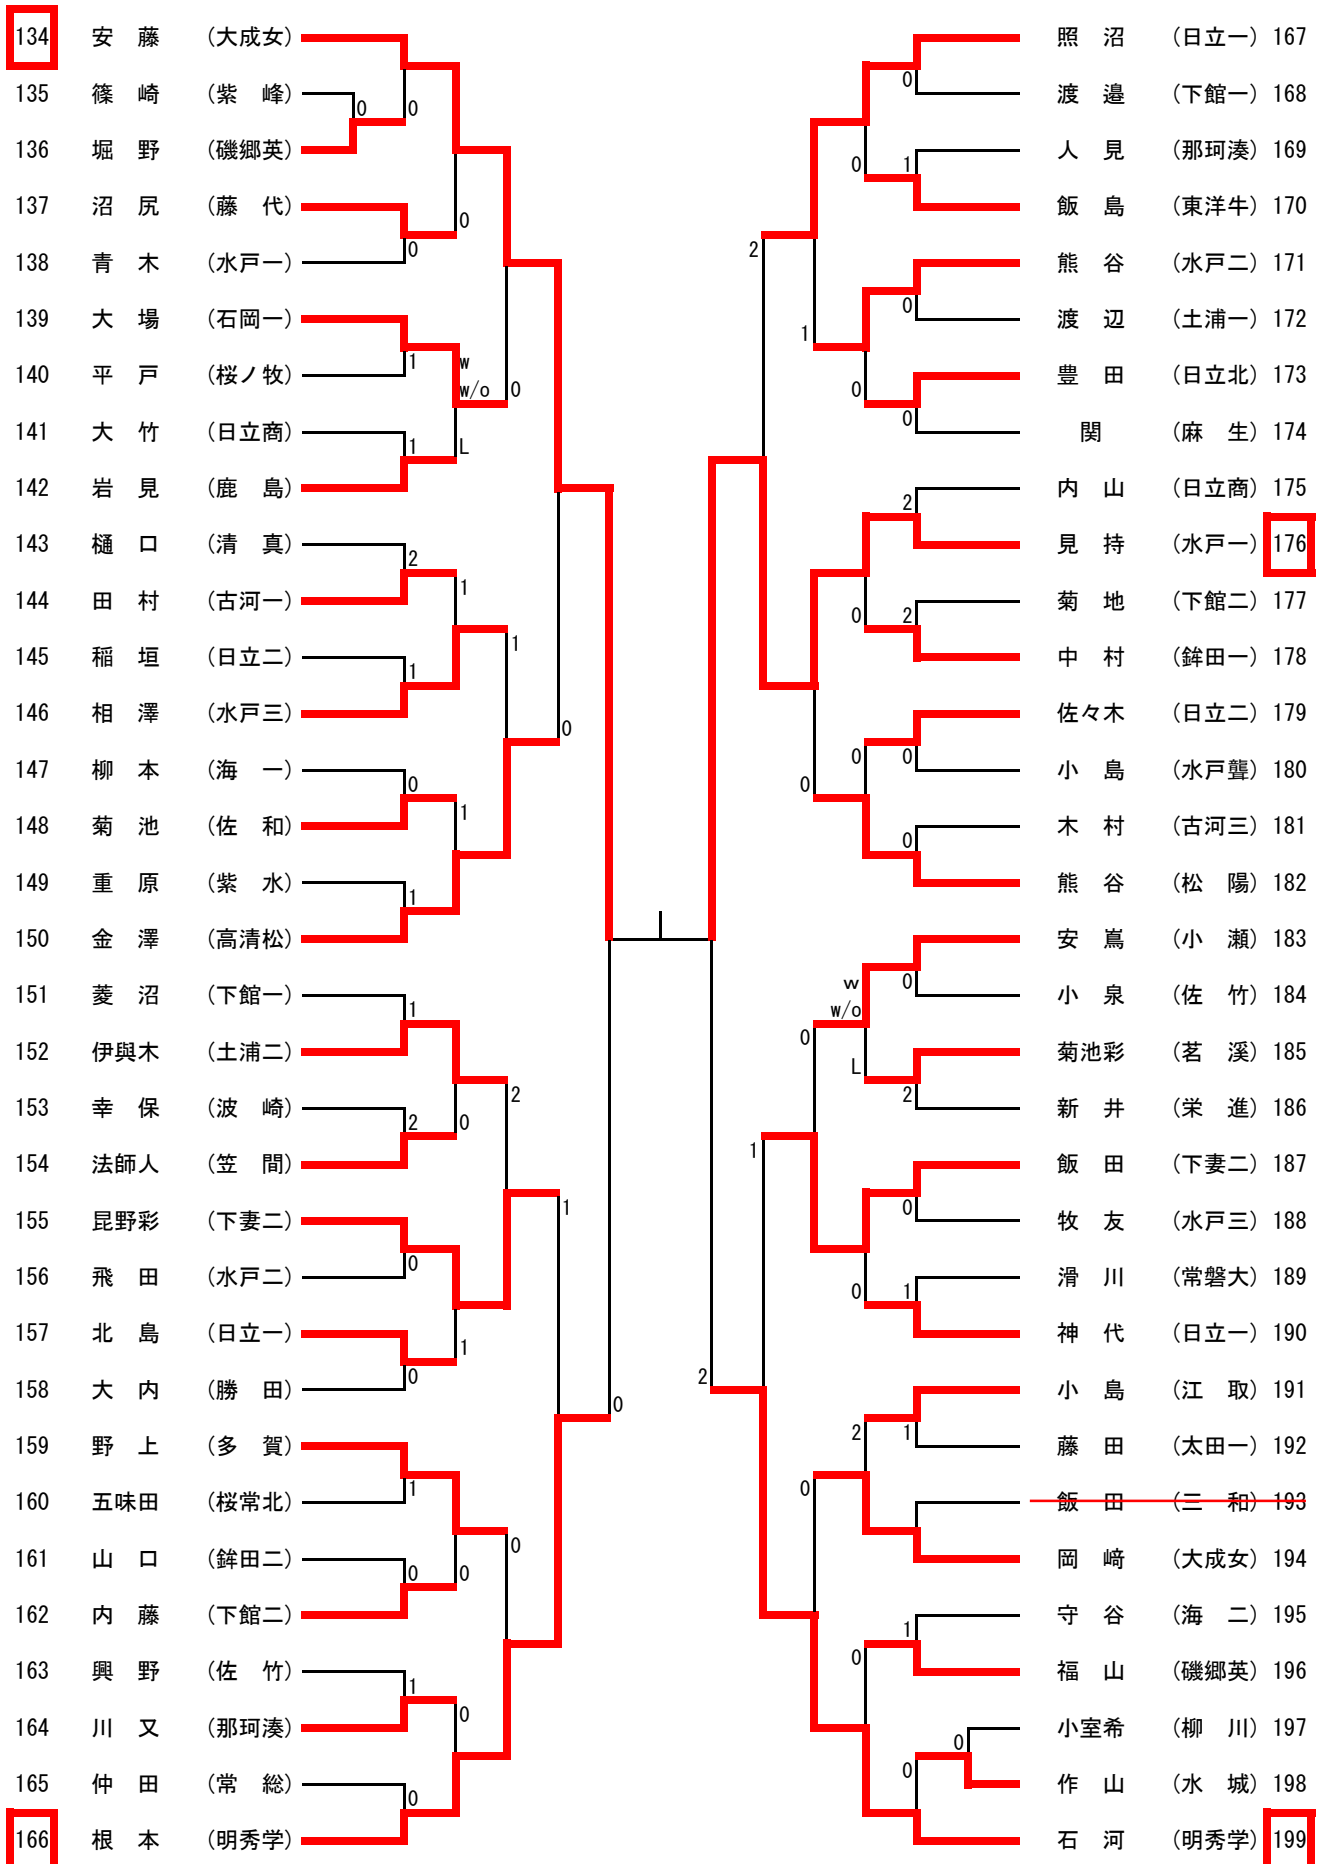

女子シングルス (3)

女子シングルス (4)

200	葛	(常磐大)			昆野楓	(下妻二)	233
201	齊藤	(栄進)	0	0	岡山	(太田一)	234
202	大金	(佐竹)			阿部	(三和)	235
203	村田	(水戸聳)	0	0	菅谷	(水戸聳)	236
204	奥庭	(下館一)			清水	(栄進)	237
205	寺門	(水戸三)			西岡	(波崎)	238
206	浦上	(鹿島)	2	0	田口	(友部)	239
207	中澤	(下妻一)	2	2	結城	(茗溪)	240
208	樫村	(日立北)			吉成	(日立一)	241
209	橘川	(鉾田一)	0		川崎	(下館一)	242
210	濱川	(土浦二)			進士	(松陽)	243
211	笠倉	(太田一)	0	1	菊池風	(水戸一)	244
212	高土	(水戸二)			佐伯	(水戸農)	245
213	石崎	(小瀬)			柏崎	(霞ヶ浦)	246
214	大塚	(石岡三)	1		本橋	(竹園)	247
215	名淵	(岩井)	0		鈴木	(高清松)	248
216	加藤	(日立一)			山本	(水戸三)	249
217	宮内	(柳川)			大久保	(柳川)	250
218	大塚	(茗溪)	0		小竹	(八千代)	251
219	塙	(佐和)	0	0	毛利	(日立北)	252
220	菊池	(日立一)			櫻井	(那珂湊)	253
221	倉持	(土浦一)			樽谷	(常総)	254
222	浅野	(桜常北)	0	0	吉野	(下館二)	255
223	箕浦	(古河三)	2	1	高野	(日立商)	256
224	小野澤	(大成女)			開田	(水戸二)	257
225	齋藤	(多賀)			大関	(磯郷英)	258
226	水田	(紫峰)	0		美山	(桜常北)	259
227	古賀	(石岡一)		0	小川	(鉾田一)	260
228	石田	(桜ノ牧)	0		須田	(古河一)	261
229	古山	(藤代)			越田	(日立二)	262
230	大森	(高清松)			山崎	(土浦一)	263
231	千葉	(笠間)			石川	(葵陵)	264
232	小橋	(明秀学)			大浦	(明秀学)	265