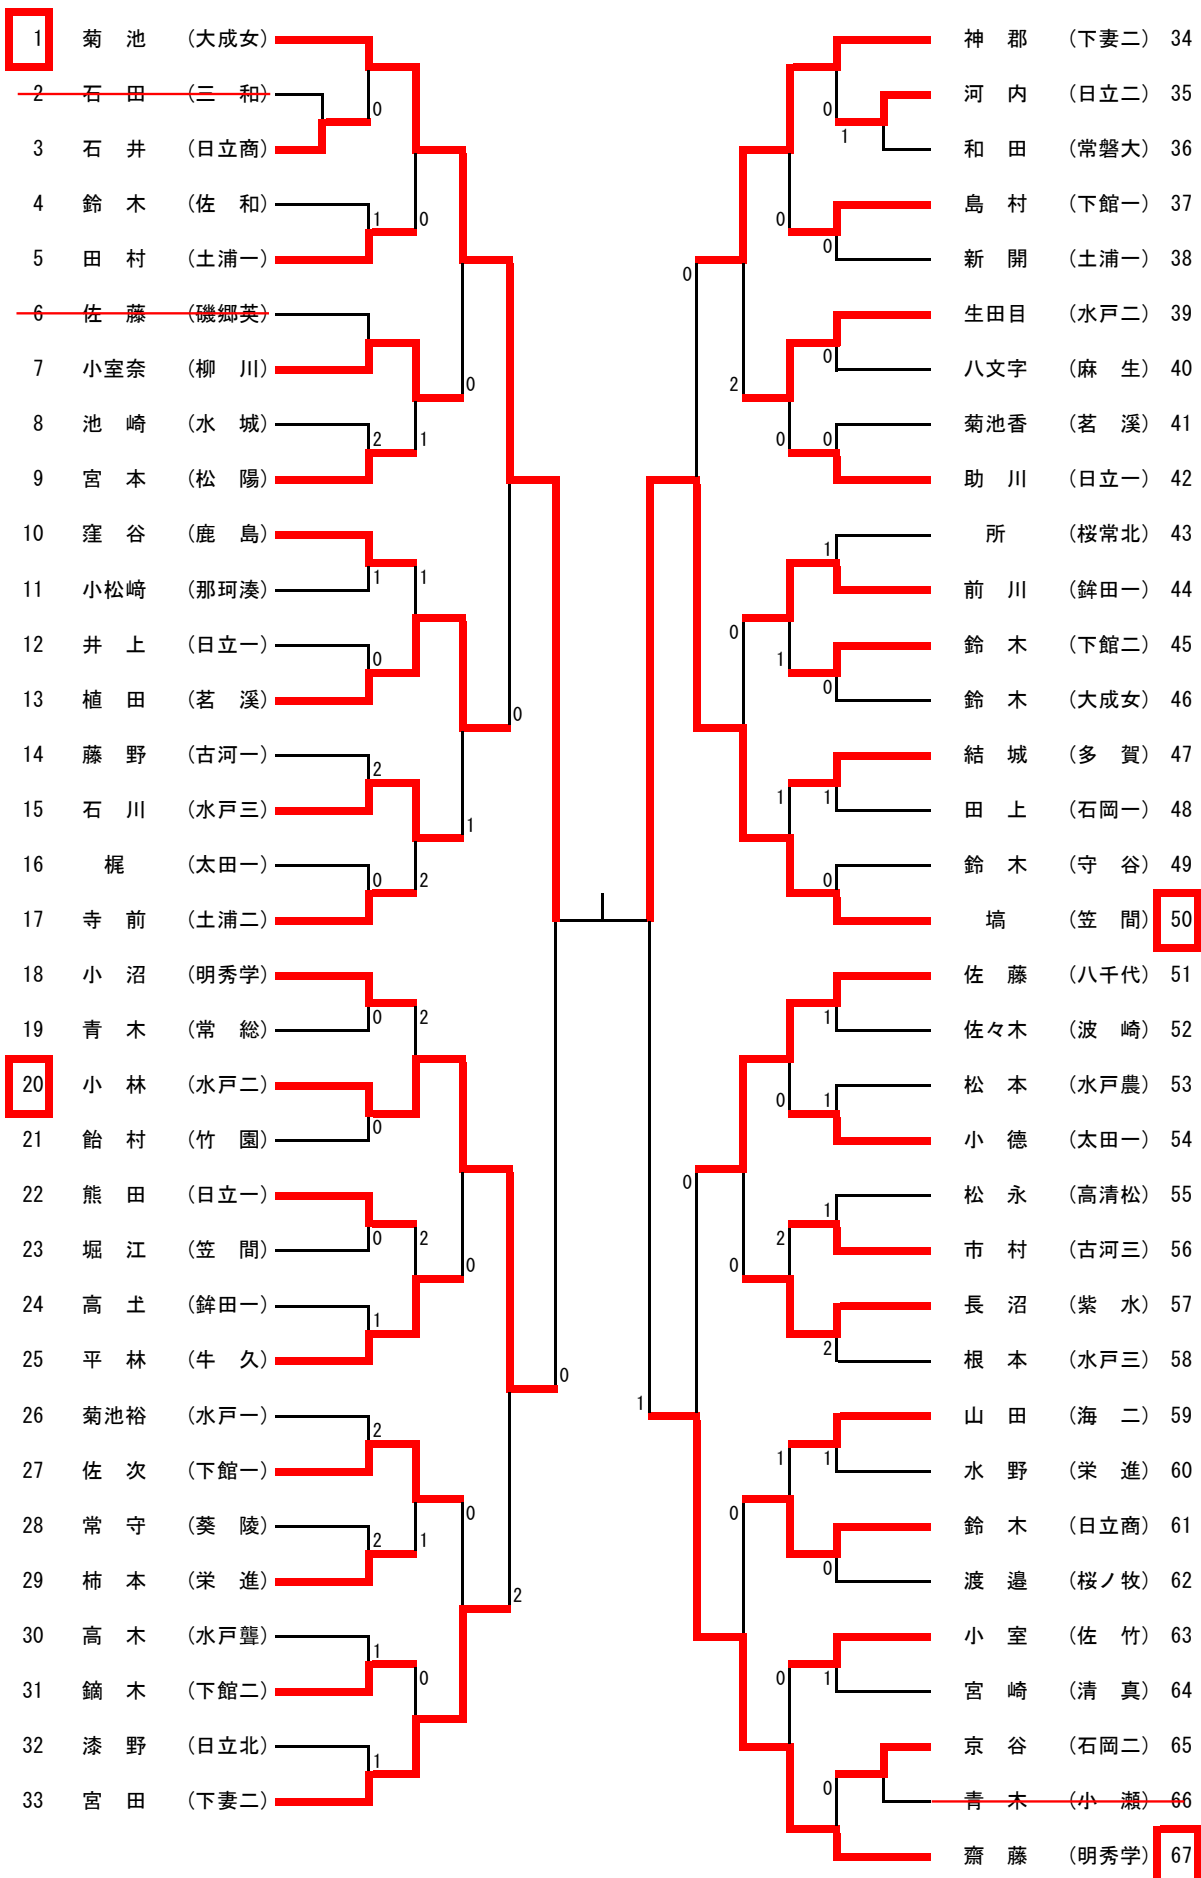

女子ダブルス

1	菊池・安藤 (大成女)		小橋・石河 (明秀学)	58
2	矢ノ倉・福山 (磯郷英)	0	稲葉・奥庭 (下館一)	59
3	香取・重野 (波崎)	1	高木・菅谷 (水戸聾)	60
4	樽谷・仲田 (常総)	1	法師人・堀江 (笠間)	61
5	佐伯・松本 (水戸農)	1	樋口・宮崎 (清真)	62
6	菊池彩・植田 (茗溪)	0	田村・藤田 (古河一)	63
7	塙・菊池 (佐和)	1	大森・松永 (高清松)	64
8	池崎・山本 (水城)	0	寺前・東野 (土浦二)	65
9	新井・清水 (栄進)	0	高野・大竹 (日立商)	66
10	花崎・稲垣 (日立二)	0	箕浦・鶴見 (古河三)	67
11	川島・市村 (古河三)	0	安藤・飛田 (水戸二)	68
12	吉野・稲見 (下館二)	0	笠倉・小徳 (太田一)	69
13	古山・宮崎 (藤代)	0	鈴木・櫻井 (那珂湊)	70
14	五味田・所 (桜常北)	2	佐々木・西岡 (波崎)	71
15	相馬・藤田 (太田一)	2	長沼・重原 (紫水)	72
16	新國・薫 (常磐大)	1	宮内・大久保 (柳川)	73
17	柏崎・藤林 (霞ヶ浦)	1	安部・大関 (磯郷英)	74
18	熊田・助川 (日立一)	2	植田・小野澤 (大成女)	75
19	河治・小沼 (明秀学)	1	加藤・坂爪 (日立一)	76
20	中村・丸田 (鉾田一)	1	昆野楓・昆野彩 (下妻二)	77
21	磯崎・菊池裕 (水戸一)	0	田上・丹 (石岡一)	78
22	小島・宮田 (下妻三)	0	菊池風・見持 (水戸一)	79
23	積・飯島 (東洋牛)	0	櫻村・豊田 (日立北)	80
24	熊谷・小林 (水戸二)	0	大塚・宮路 (茗溪)	81
25	倉橋・小室希 (柳川)	0	石崎・安嵐 (小瀬)	82
26	阿部・石田 (三和)	1	椎根・渡辺 (土浦一)	83
27	水田・横島 (紫峰)	2	内藤・鎬木 (下館二)	84
28	川村・滝田 (日立北)	0	河野・牧愛 (水戸三)	85
29	伊與木・濱川 (土浦二)	0	結城・野上 (多賀)	86
30	鈴木・高倉 (高清松)	0	大浦・鈴木 (明秀学)	87
31	川又・小松崎 (那珂湊)	0	川崎・山口 (鉾田二)	88
32	山崎・田村 (土浦一)	2	浅野・石黒 (桜常北)	89
33	石川・根本 (水戸三)	0	田口・久保田 (友部)	90
34	越田・河内 (日立二)	0	水野・佐々木 (日立二)	91
35	須田・中田 (古河一)	1	川井・青木 (常総)	92
36	小室奈・三浦 (柳川)	0	草間・中澤 (下妻一)	93
37	市川・柳本 (海一)	0	小室・矢板 (佐竹)	94
38	吉成・神代 (日立一)	0	川崎・佐次 (下館一)	95
39	宮本・熊谷 (松陽)	1	島田・水野 (栄進)	96
40	塙・笹島 (笠間)	0	滑川・和田 (常磐大)	97
41	齋藤・有馬 (多賀)	0	上島・金澤 (高清松)	98
42	小島・張替 (水戸聾)	0	岩見・浦上 (鹿島)	99
43	飯田・神郡 (下妻二)	0	鈴木・菊地 (下館二)	100
44	古賀・大場 (石岡一)	0	生田目・皆川 (水戸二)	101
45	今野・青木 (小瀬)	1	成田・千田 (日立商)	102
46	佐藤・堀野 (磯郷英)	0	新開・倉持 (土浦一)	103
47	菱沼・田中 (下館一)	1	山田・守谷 (海二)	104
48	岡崎・鬼澤 (大成女)	1	寺門・山本 (水戸三)	105
49	高土・小川 (鉾田一)	1	毛利・漆野 (日立北)	106
50	内山・石井 (日立商)	0	小竹・佐藤 (八千代)	107
51	海野・美山 (桜常北)	0	進士・長谷川 (松陽)	108
52	関・八文字 (麻生)	0	青木・池田 (水戸一)	109
53	根本・石川 (菱陵)	2	橋川・前川 (鉾田一)	110
54	興野・小泉 (佐竹)	0	飴村・本橋 (竹園)	111
55	柿本・齊藤 (栄進)	0	岡山・岡田 (太田一)	112
56	松島・根岸 (茗溪)	0	沼尻・佐藤 (藤代)	113
57	齋藤・根本 (明秀学)	0	渡邊・平戸 (桜ノ牧)	114
		2	照沼・梶内 (日立一)	115

女子シングルス (1)