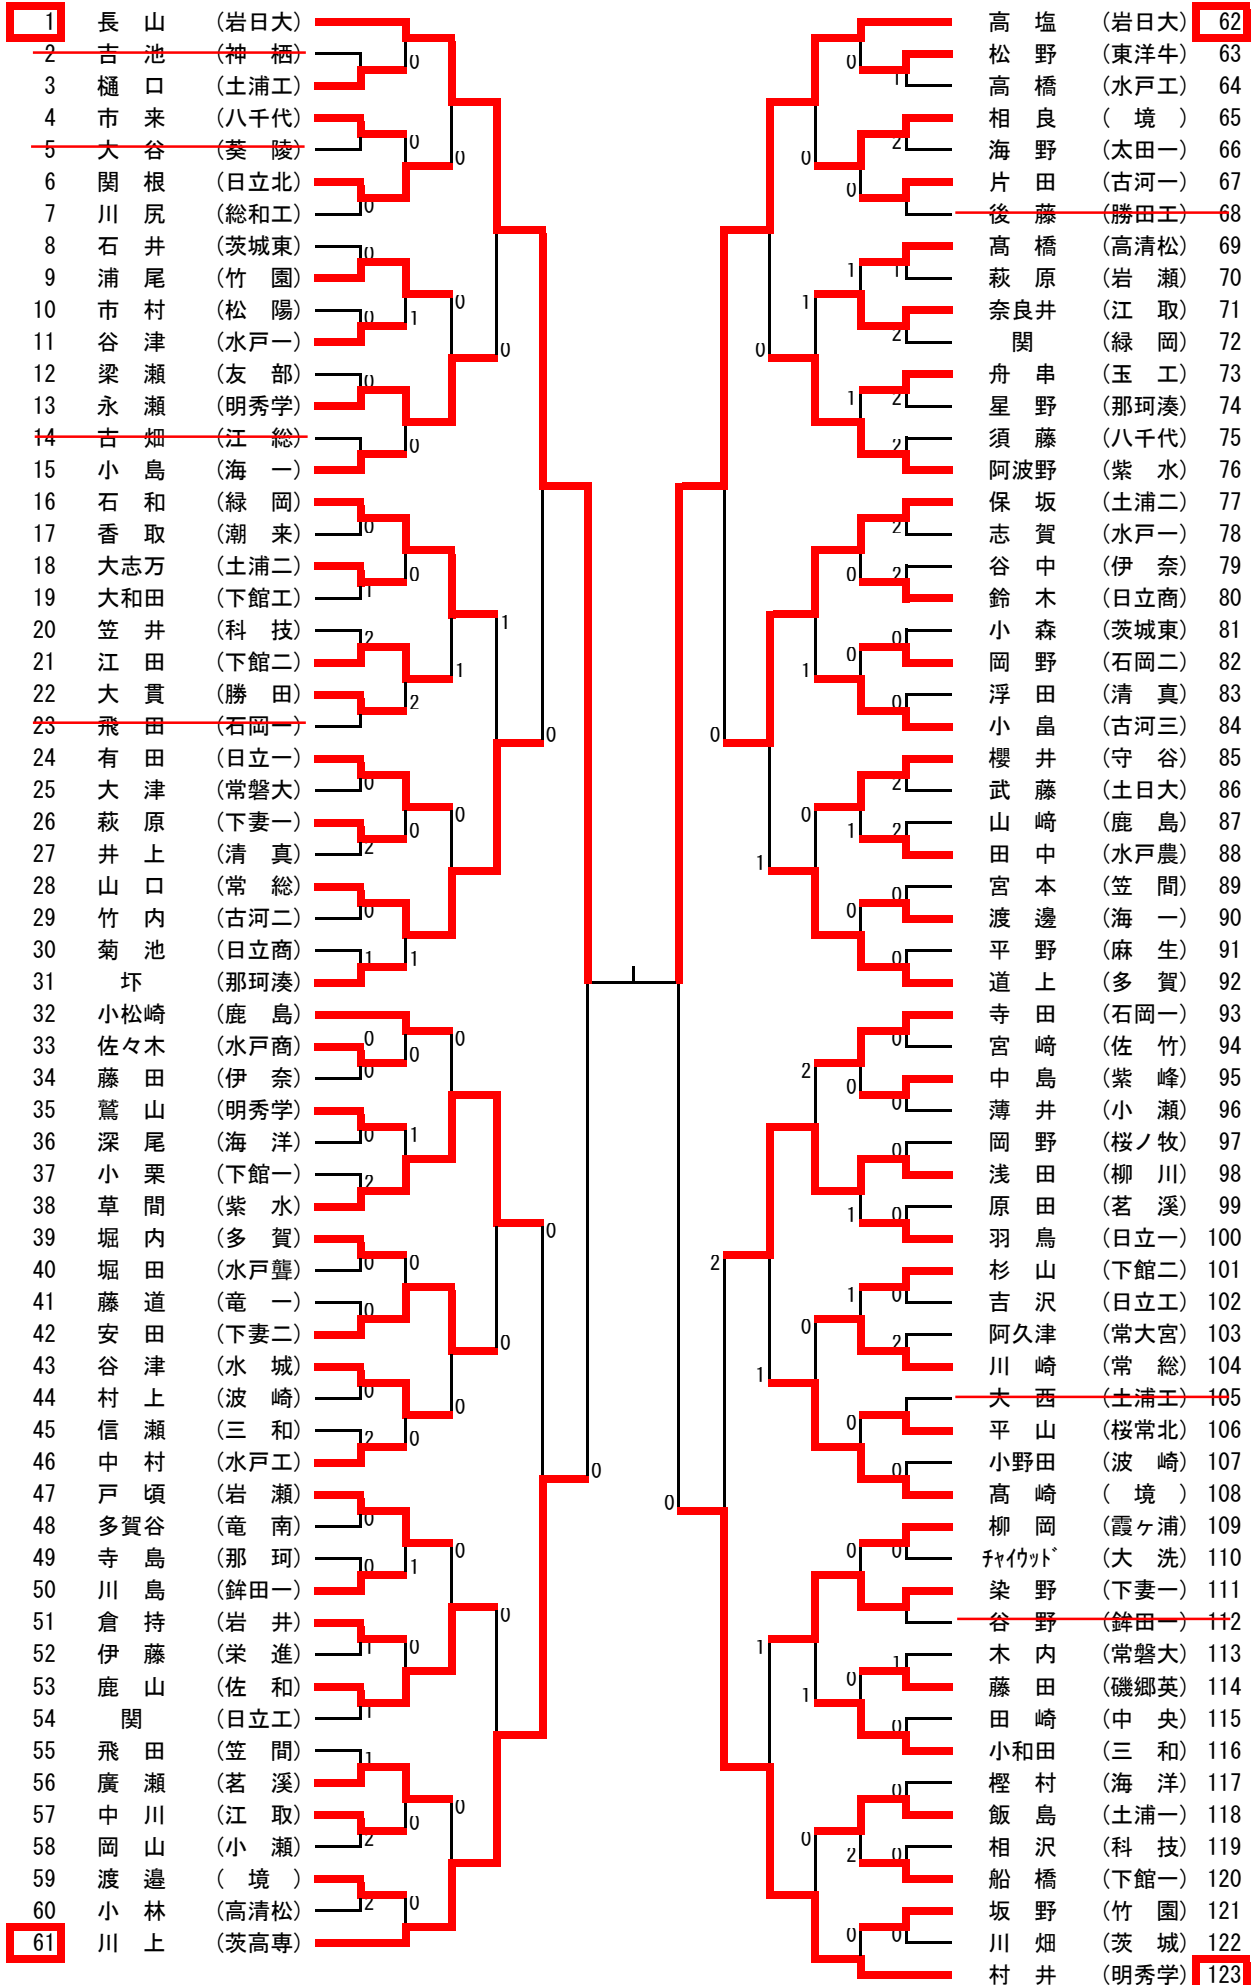

男子シングルス (1)

男子シングルス (2)

124	山本	(牛久)		臼井	(明秀学)	186
125	福吉	(下館二)	0	山田	(江取)	187
126	奥山	(科技)	0	出頭	(玉工)	188
127	畠山	(常磐大)	0	早川	(下妻二)	189
128	時崎	(竹園)	0	太田	(勝田)	190
129	塙	(桜常北)	1	尾島	(岩日大)	191
130	栗山	(東洋牛)	2	川面	(水戸工)	192
131	夏井	(磯郷英)	1	平原	(磯郷英)	193
132	藤井	(岩井)	0	中川	(岩瀬)	194
133	鈴木	(常大宮)	1	吉田	(大洗)	195
134	石井	(土日大)	0	宮本	(紫水)	196
135	宮本	(下妻二)	0	増淵	(下妻一)	197
136	関口	(土浦一)	1	林泰	(東洋牛)	198
137	小池	(佐和)	0	平原	(水戸一)	199
138	武山	(波崎)	0	平澤	(太田一)	200
139	石井	(葵陵)	0	吉川	(鹿島)	201
140	水戸部	(明秀学)	0	福田	(那珂湊)	202
141	小久保	(八千代)	0	中山	(伊奈)	203
142	圓城寺	(土浦二)	0	笹木	(多賀)	204
143	生井	(古河二)	1	鴨志田	(水戸商)	205
144	金澤	(茨城東)	0	山根	(土浦二)	206
145	福田	(緑岡)	0	吉田	(古河三)	207
146	田川	(清真)	0	下山田	(高清松)	208
147	箱守	(下館工)	0	松本	(常大宮)	209
148	鈴木	(日立北)	0	駒崎	(藤代)	210
149	今井	(茨城)	2	廣原	(鉾田一)	211
150	高崎	(紫水)	1	濱中	(海一)	212
151	小林	(湖北)	1	大和田	(土日大)	213
152	宮本	(下妻一)	0	川又	(桜常北)	214
153	根崎	(鹿島)	0	谷口	(日立工)	215
154	藺部	(水戸一)	0	高藪	(並中等)	216
155	赤井	(明秀学)	0	吉永	(竹園)	217
156	徳永	(栄進)	0	二田	(江総)	218
157	宮川	(勝田)	0	高畠	(友部)	219
158	高橋	(古河一)	1	奥村	(神栖)	220
159	富澤	(茗溪)	2	添田	(石岡一)	221
160	竹山	(柳川)	0	小宮山	(守谷)	222
161	渋谷	(水戸農)	0	平野	(勝田工)	223
162	石黒	(石岡一)	0	家	(日立一)	224
163	多賀野	(日立一)	1	大竹	(明秀学)	225
164	笹木	(紫峰)	0	安	(緑岡)	226
165	関口	(玉工)	0	木塚	(境)	227
166	鈴木	(勝田工)	0	飯島	(水戸聳)	228
167	小池	(古河三)	0	菊地	(土浦一)	229
168	四倉	(佐竹)	1	成島	(坂東総)	230
169	高信	(常総)	0	豊村	(麻生)	231
170	鈴木	(桜ノ牧)	2	村上	(茨高専)	232
171	原田	(鉾田一)	2	武井	(下館一)	233
172	関谷	(水戸工)	0	松兼	(潮来)	234
173	高森	(松陽)	0	綿引	(茨城)	235
174	野村	(つく工)	0	佐藤	(石岡二)	236
175	須田	(岩日大)	1	八百川	(土浦二)	237
176	庄司	(太田一)	1	久保	(海洋)	238
177	宮尾	(竜南)	0	鎌田	(下館工)	239
178	石川	(茨高専)	0	倉島	(日立北)	240
179	志賀	(日立商)	1	木村	(小瀬)	241
180	神崎	(境)	1	宮本	(総和工)	242
181	君崎	(土浦工)	0	堀江	(下館二)	243
182	関谷	(水城)	1	小林	(竜一)	244
183	鈴木	(三和)	1	丹野	(佐竹)	245
184	笠原	(水戸一)	0	大関	(笠間)	246
185	矢島	(竜一)	0	山	(牛久)	247