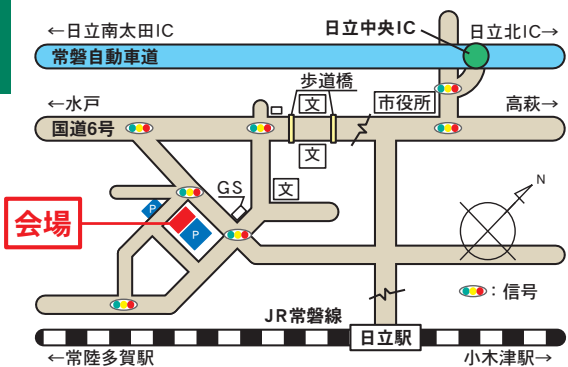

New 牛嶋星羅選手

New 平真由香選手

●H27年度インターハイ
シングルス3位
牛嶋星羅

●H27年度インターハイ
ダブルス優勝
平真由香

会場案内

会場：日立体育館 (通称：会瀬体育館)
交通：(車) 日立中央ICから約10分 〒317-0076 日立市会瀬町4-1-25
(電車) 日立駅からタクシー約10分 TEL 0294-35-3434

2016 **5.24** 火

■ 開場/17:00 ■ 試合開始/17:30
会場/日立体育館 (通称：会瀬体育館)