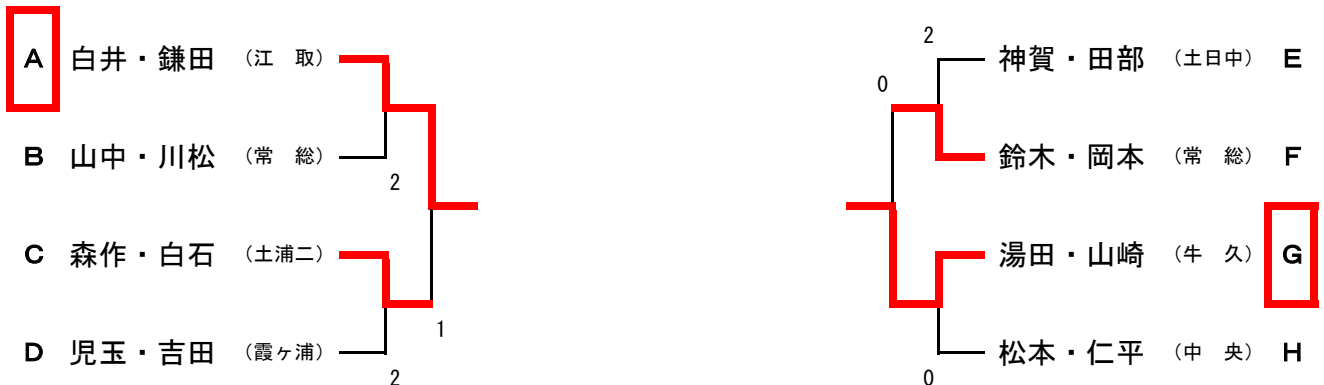

女子ダブルス 推薦：宮本・大河原（松陽）

男子シングルス 代表決定トーナメント

※ 代表決定トーナメントではベスト4まで進出した選手が県大会出場権獲得となります。

男子ダブルス 代表決定トーナメント

※ 代表決定トーナメントでは2回戦に勝利したペアが県大会出場権獲得となります。