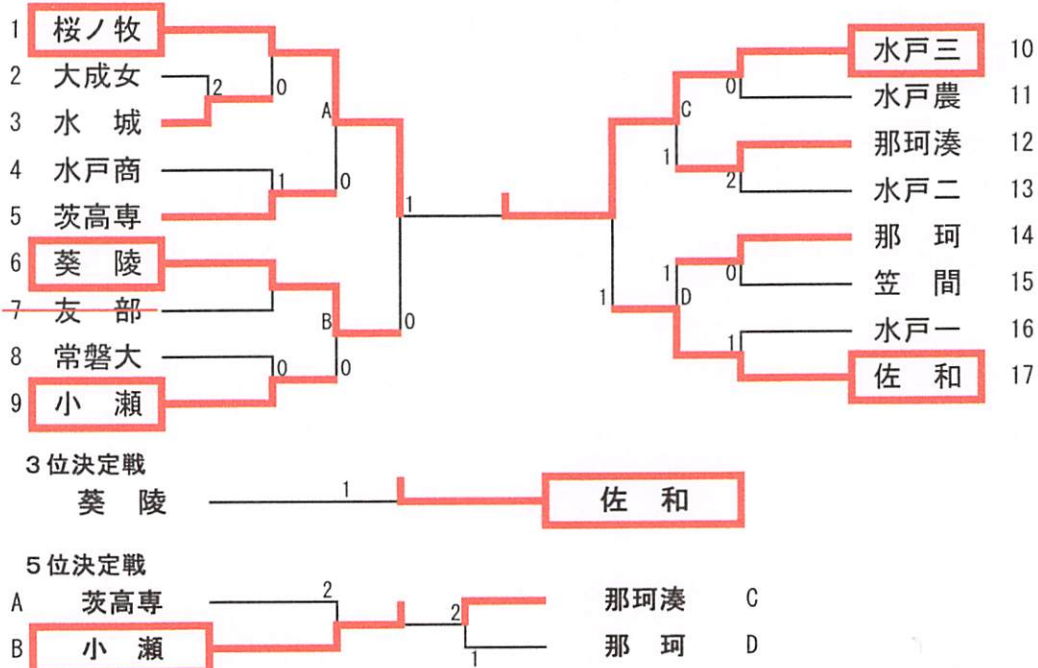

平成25年度全国高校卓球大会水戸地区予選会  
 平成25年6月7日(金)  
 東海村総合体育館

男子学校対抗 推薦 緑岡、茨高専

女子学校対抗

男子順位

1	佐和高校
2	小瀬高校
3	水戸桜ノ牧高校
4	水戸工業高校
5	水戸第一高校

女子順位

1	水戸第三高校
2	水戸桜ノ牧高校
3	佐和高校
4	水戸葵陵高校
5	小瀬高校

女子ダブルス

推薦 小野寺・澤田(水戸三) 荘司・橋本(茨高専)  
 田代・國安(桜ノ牧)

3位決定

11-2  
 11-7  
 14-12

14 長嶋・梶山 3 (佐和) 0 畑岡・八木 42 (佐和)

男子ダブルス (1)

推薦 白井・増田, 富永・田上 (茨高専)  
 栃木・相田 (緑岡)

男子ダブルス (2)

平成25年度全国高校卓球大会水戸地区予選会

男子ダブルス 敗者復活

女子ダブルス 敗者復活