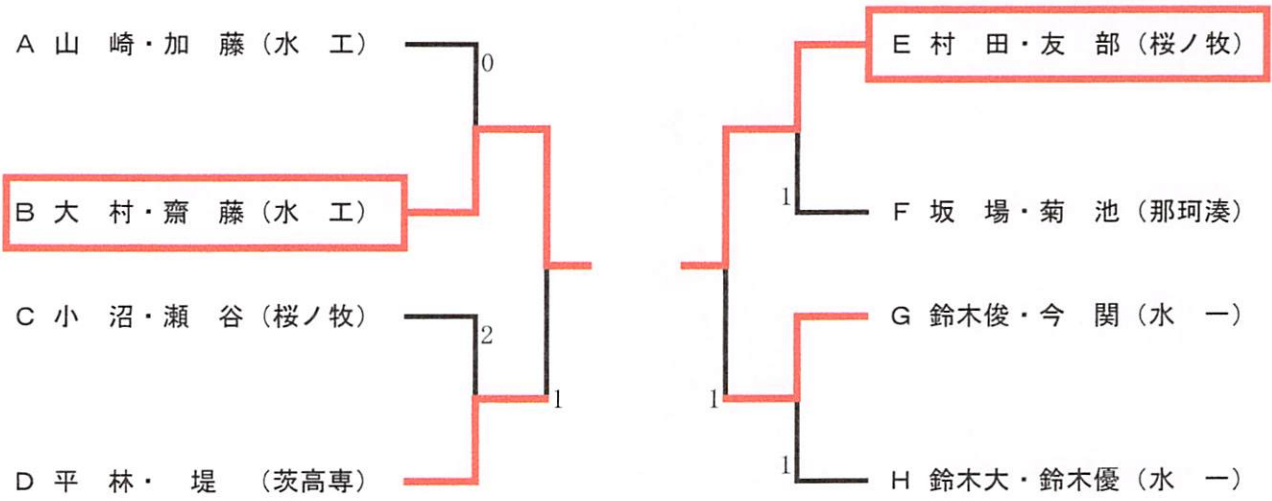

平成25年度全国高校卓球大会水戸地区予選会

男子ダブルス 敗者復活