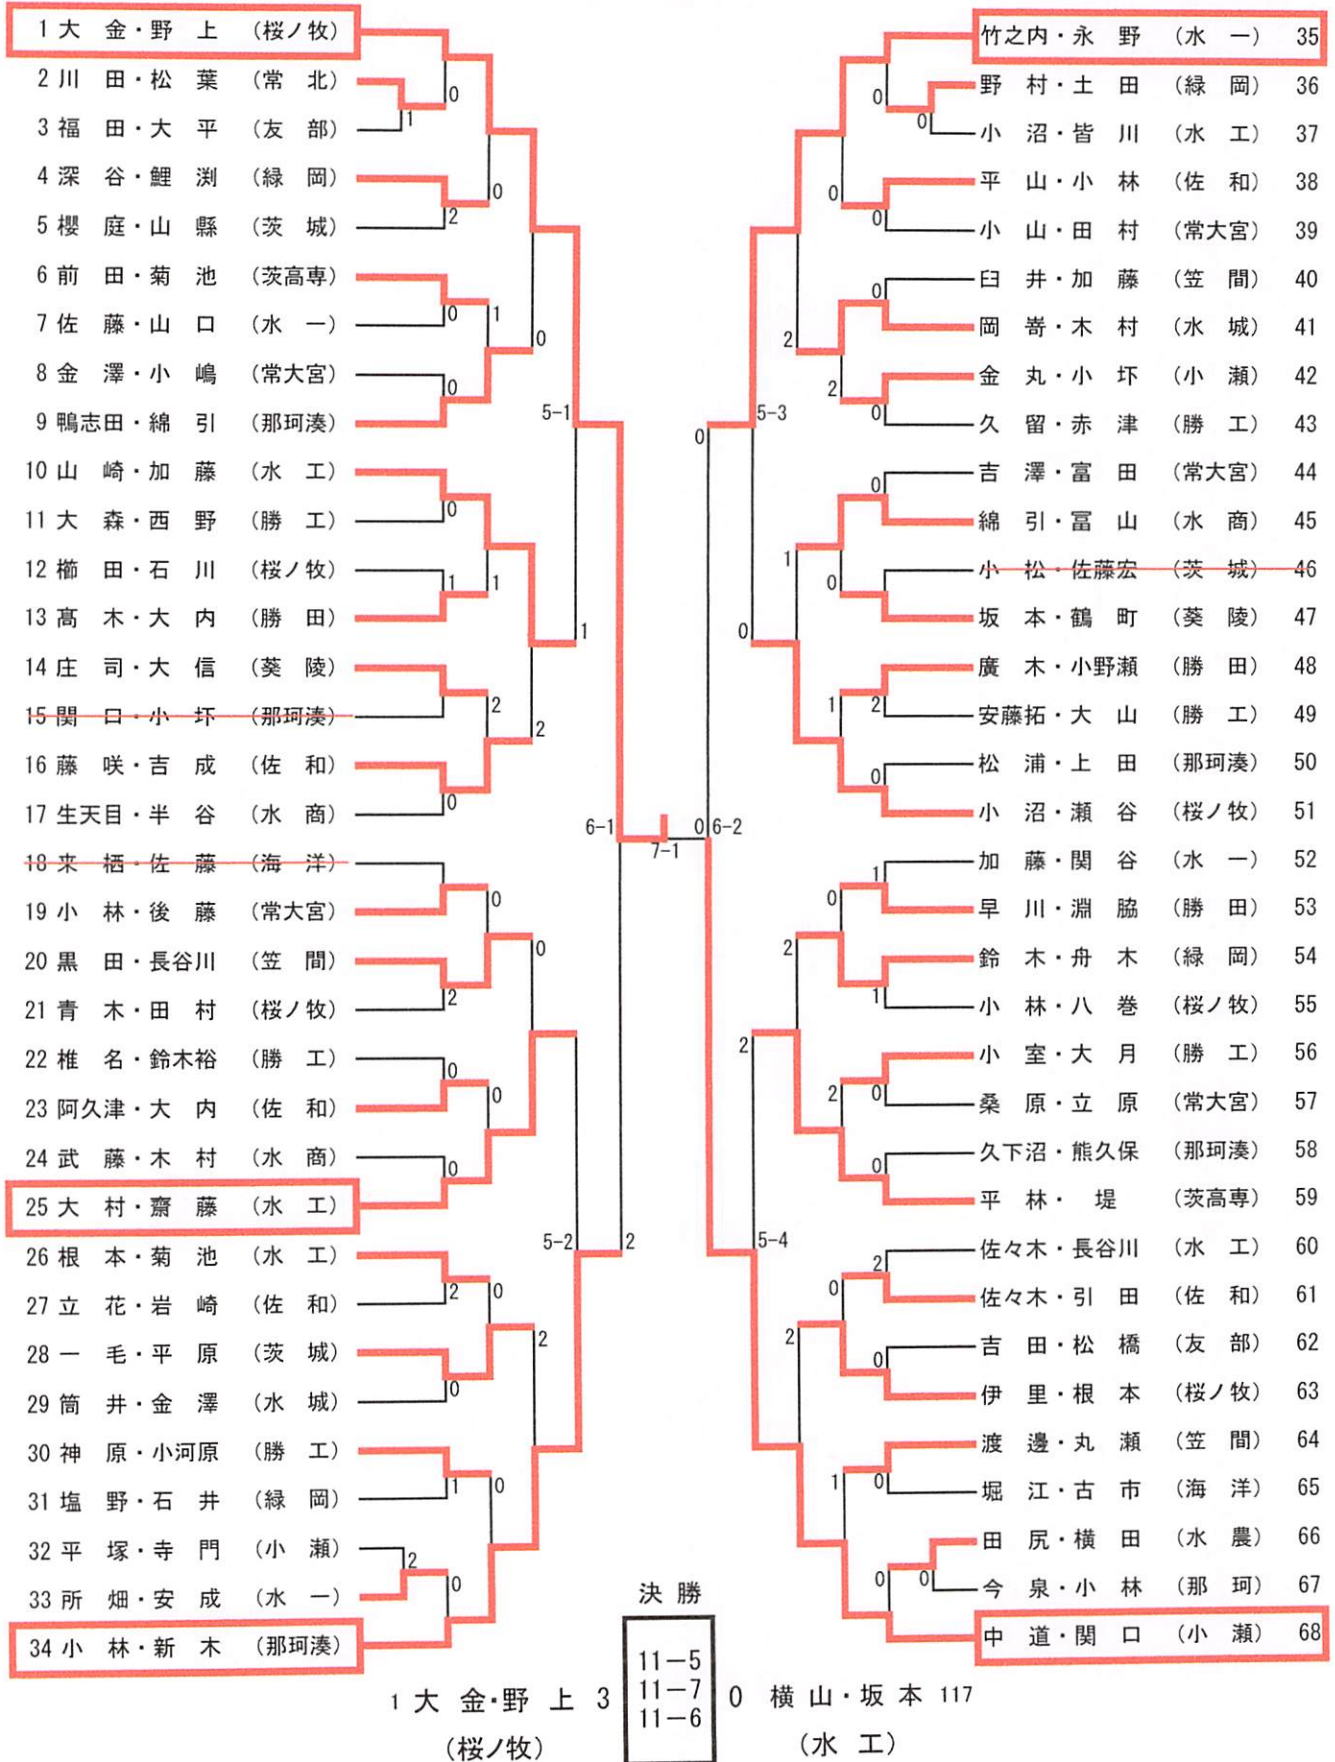

平成25年度全国高校卓球大会水戸地区予選会  
 平成25年6月7日(金)  
 東海村総合体育館

男子学校対抗 推薦 緑岡、茨高専

女子学校対抗

男子順位

1	佐和高校
2	小瀬高校
3	水戸桜ノ牧高校
4	水戸工業高校
5	水戸第一高校

女子順位

1	水戸第三高校
2	水戸桜ノ牧高校
3	佐和高校
4	水戸葵陵高校
5	小瀬高校

女子ダブルス

推薦 小野寺・澤田(水戸三) 荘司・橋本(茨高専)  
 田代・國安(桜ノ牧)

3位決定

11-2  
 11-7  
 14-12

14 長嶋・梶山 3 (佐和) 0 畑岡・八木 42 (佐和)

男子ダブルス (1)

推薦 白井・増田, 富永・田上 (茨高専)  
 栃木・相田 (緑岡)

男子ダブルス (2)

平成25年度全国高校卓球大会水戸地区予選会

男子ダブルス 敗者復活

女子ダブルス 敗者復活