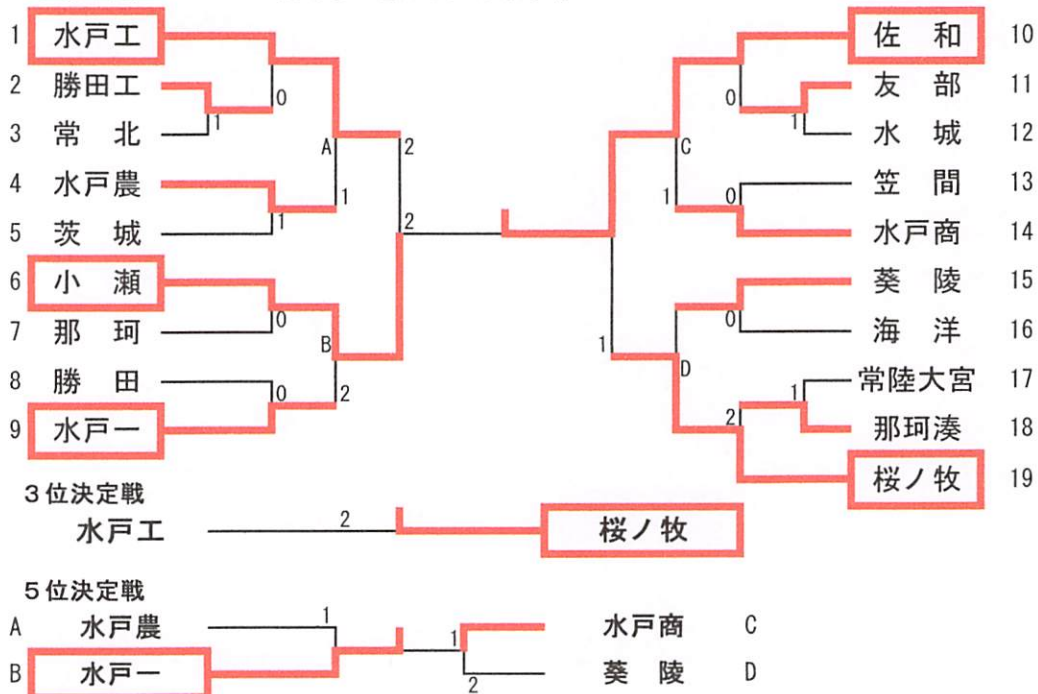

平成25年度全国高校卓球大会水戸地区予選会  
 平成25年6月7日(金)  
 東海村総合体育館

男子学校対抗 推薦 緑岡、茨高専

女子学校対抗

男子順位

1	佐和高校
2	小瀬高校
3	水戸桜ノ牧高校
4	水戸工業高校
5	水戸第一高校

女子順位

1	水戸第三高校
2	水戸桜ノ牧高校
3	佐和高校
4	水戸葵陵高校
5	小瀬高校

女子ダブルス

推薦 小野寺・澤田(水戸三) 荘司・橋本(茨高専)  
 田代・國安(桜ノ牧)

3位決定

11-2  
 11-7  
 14-12

14 長嶋・梶山 3 (佐和) 0 畑岡・八木 42 (佐和)

男子ダブルス (1)

推薦 白井・増田, 富永・田上 (茨高専)  
 栃木・相田 (緑岡)

男子ダブルス (2)

平成25年度全国高校卓球大会水戸地区予選会

男子ダブルス 敗者復活

女子ダブルス 敗者復活