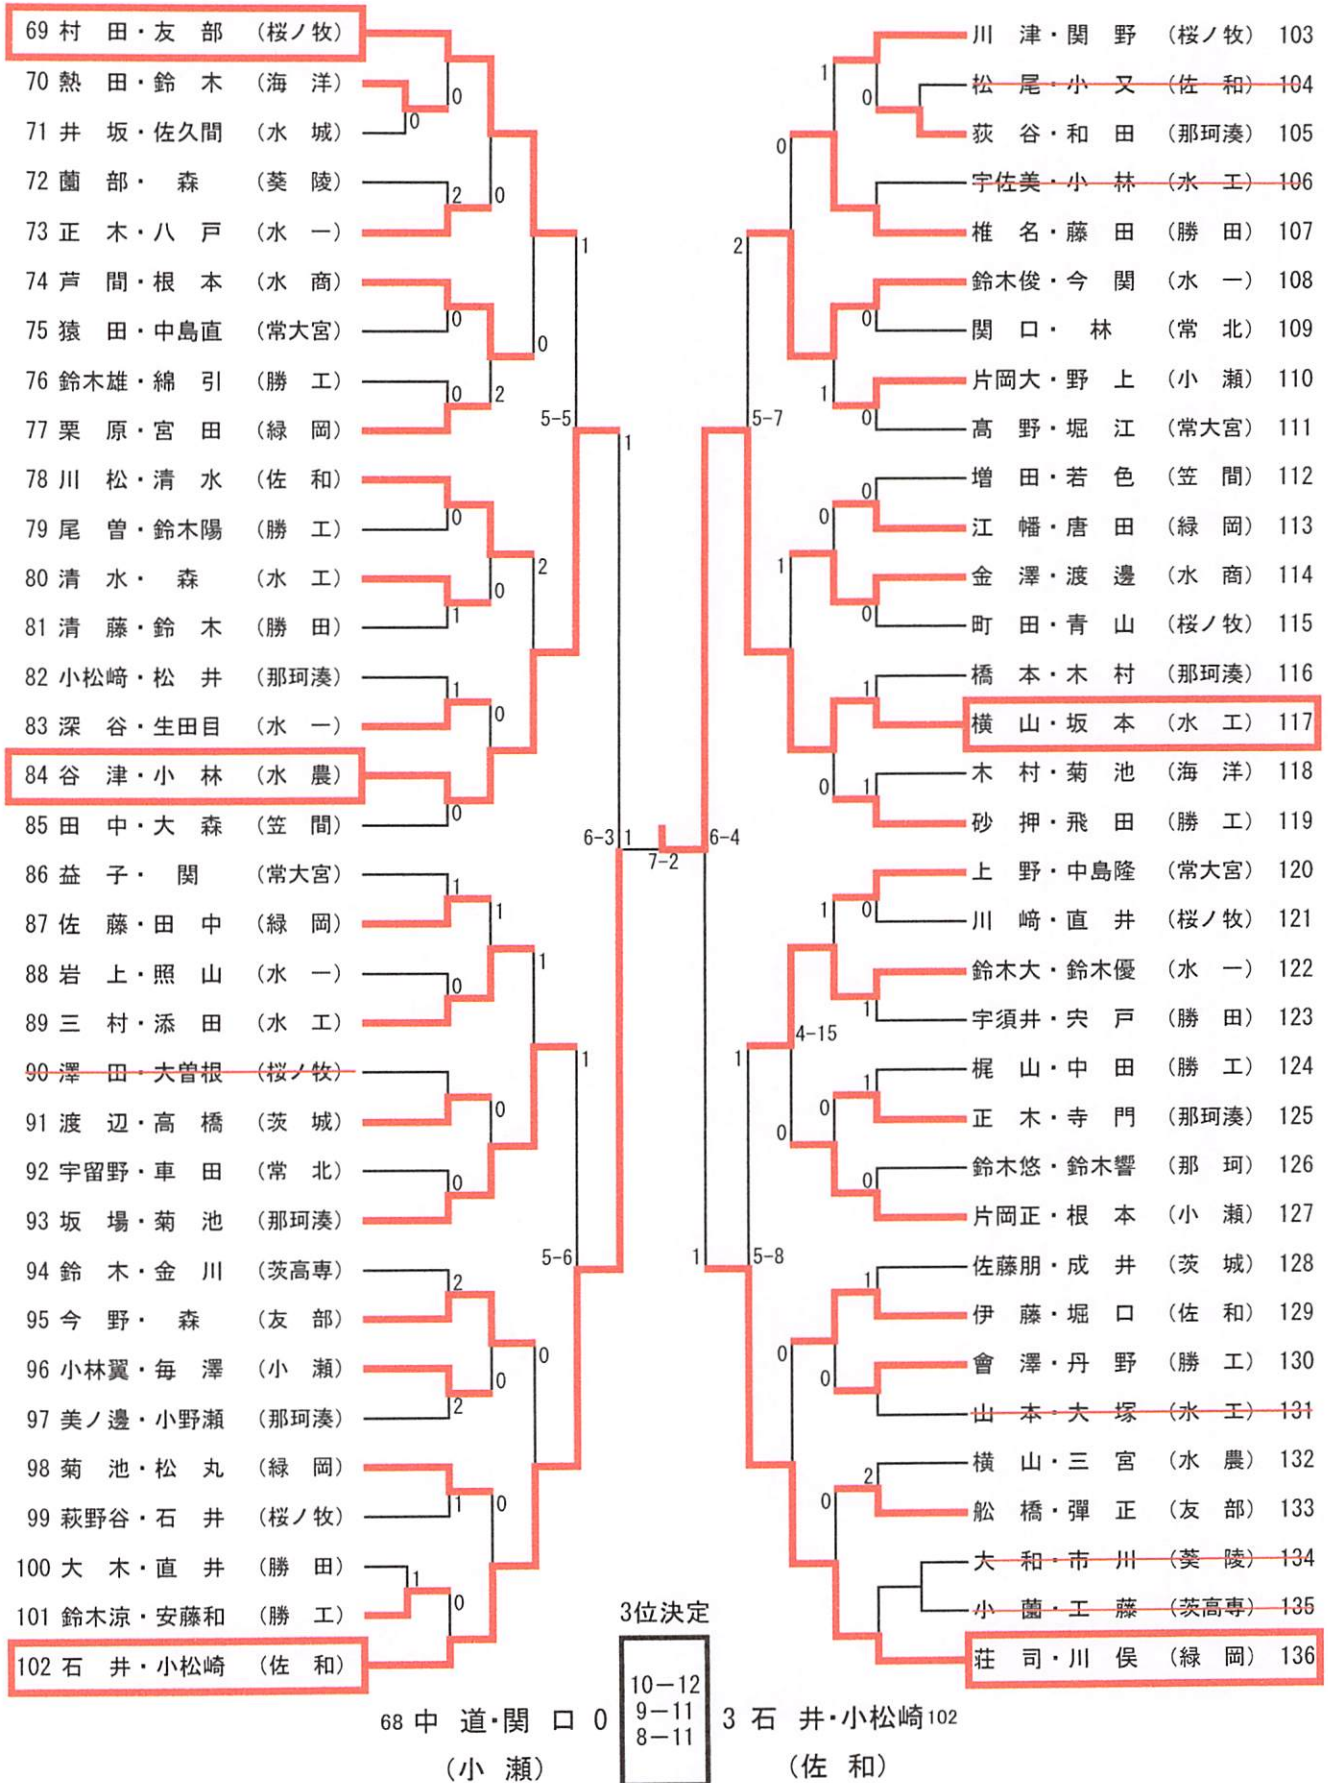

平成25年度全国高校卓球大会水戸地区予選会  
 平成25年6月7日(金)  
 東海村総合体育館

男子学校対抗 推薦 緑岡、茨高専

女子学校対抗

男子順位

1	佐和高校
2	小瀬高校
3	水戸桜ノ牧高校
4	水戸工業高校
5	水戸第一高校

女子順位

1	水戸第三高校
2	水戸桜ノ牧高校
3	佐和高校
4	水戸葵陵高校
5	小瀬高校

女子ダブルス

推薦 小野寺・澤田(水戸三) 荘司・橋本(茨高専)  
 田代・國安(桜ノ牧)

3位決定

11-2  
 11-7  
 14-12

14 長嶋・梶山 3 (佐和) 0 畑岡・八木 42 (佐和)

男子ダブルス (1)

推薦 白井・増田, 富永・田上 (茨高専)  
 栃木・相田 (緑岡)

男子ダブルス (2)

平成25年度全国高校卓球大会水戸地区予選会

男子ダブルス 敗者復活

女子ダブルス 敗者復活