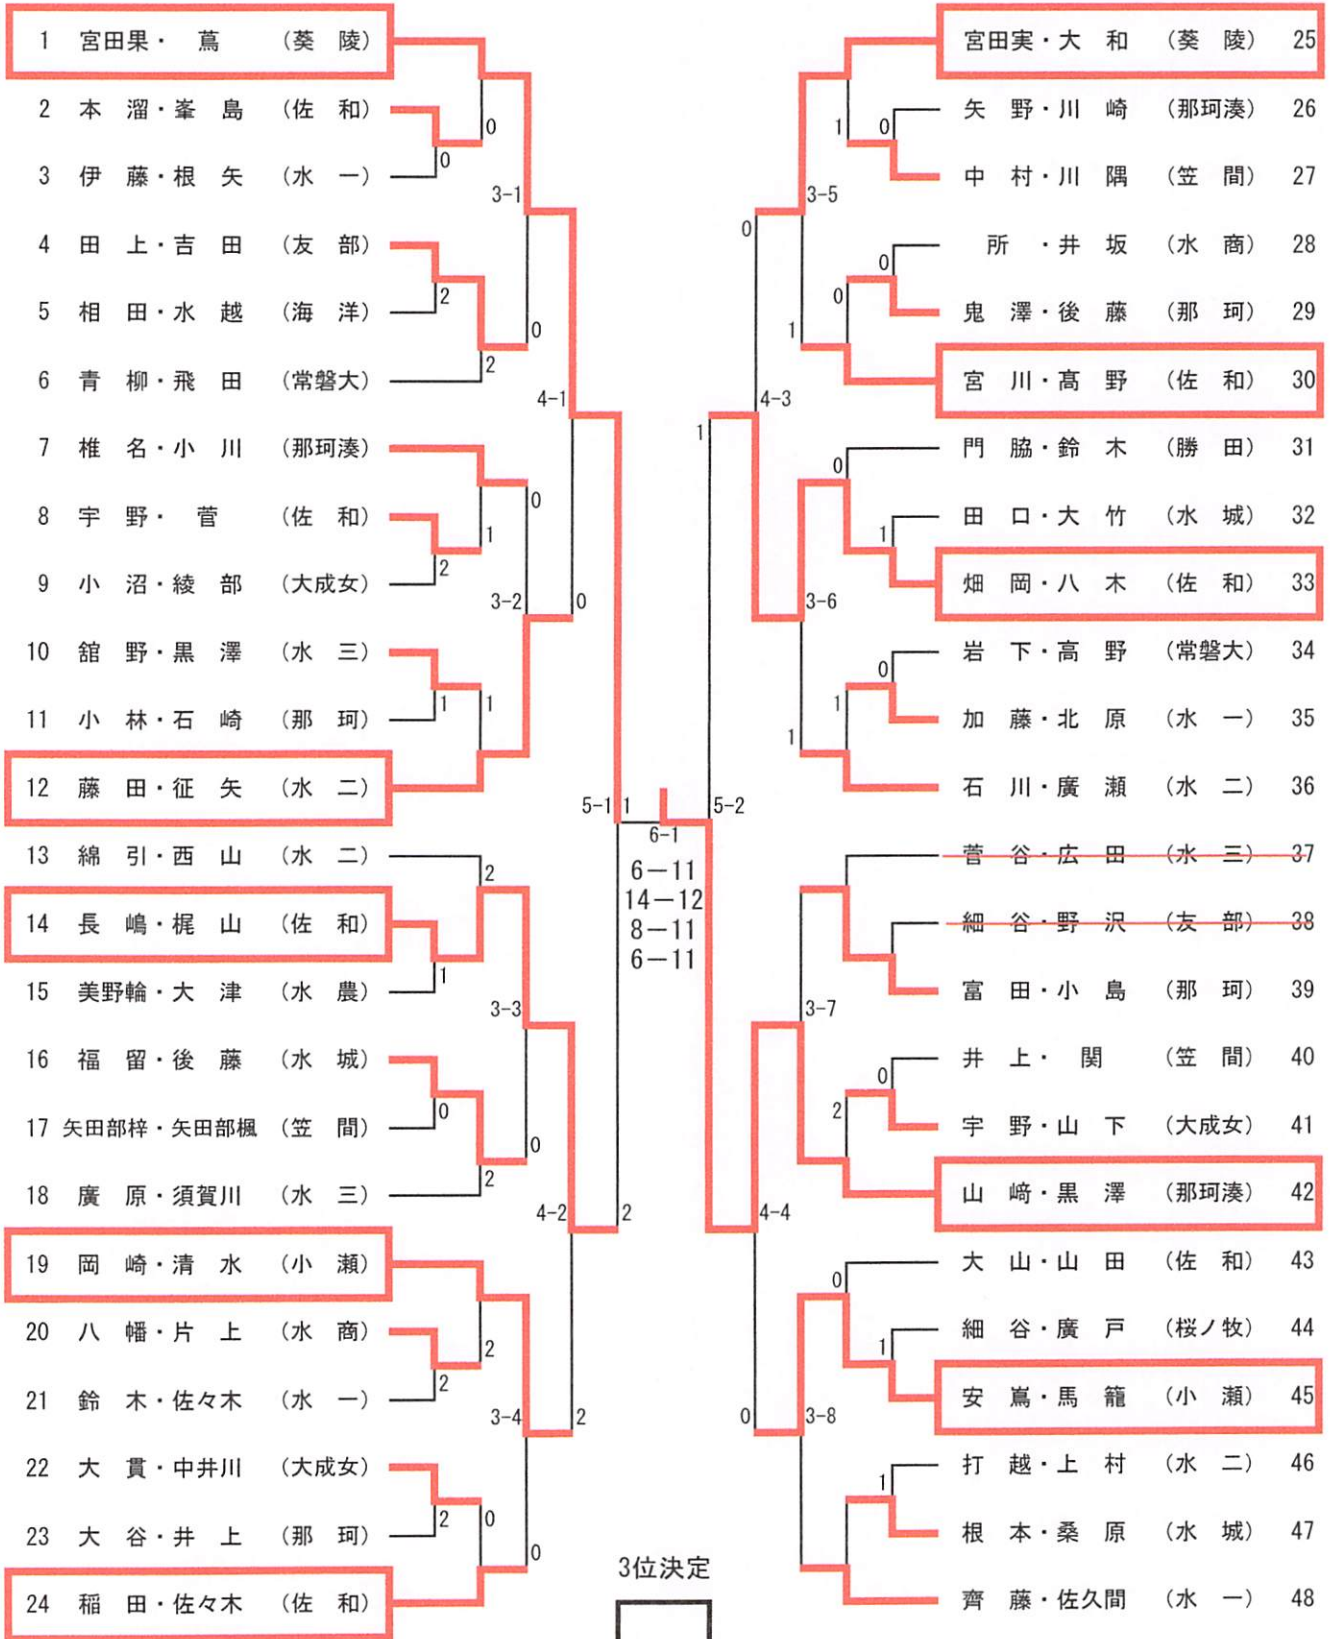

平成25年度全国高校卓球大会水戸地区予選会  
 平成25年6月7日(金)  
 東海村総合体育館

男子学校対抗 推薦 緑岡、茨高専

女子学校対抗

男子順位

1	佐和高校
2	小瀬高校
3	水戸桜ノ牧高校
4	水戸工業高校
5	水戸第一高校

女子順位

1	水戸第三高校
2	水戸桜ノ牧高校
3	佐和高校
4	水戸葵陵高校
5	小瀬高校

女子ダブルス

推薦 小野寺・澤田(水戸三) 荘司・橋本(茨高専)  
 田代・國安(桜ノ牧)

3位決定

11-2  
 11-7  
 14-12

14 長嶋・梶山 3 (佐和) 0 畑岡・八木 42 (佐和)

男子ダブルス (1)

推薦 白井・増田, 富永・田上 (茨高専)  
 栃木・相田 (緑岡)

男子ダブルス (2)

平成25年度全国高校卓球大会水戸地区予選会

男子ダブルス 敗者復活

女子ダブルス 敗者復活