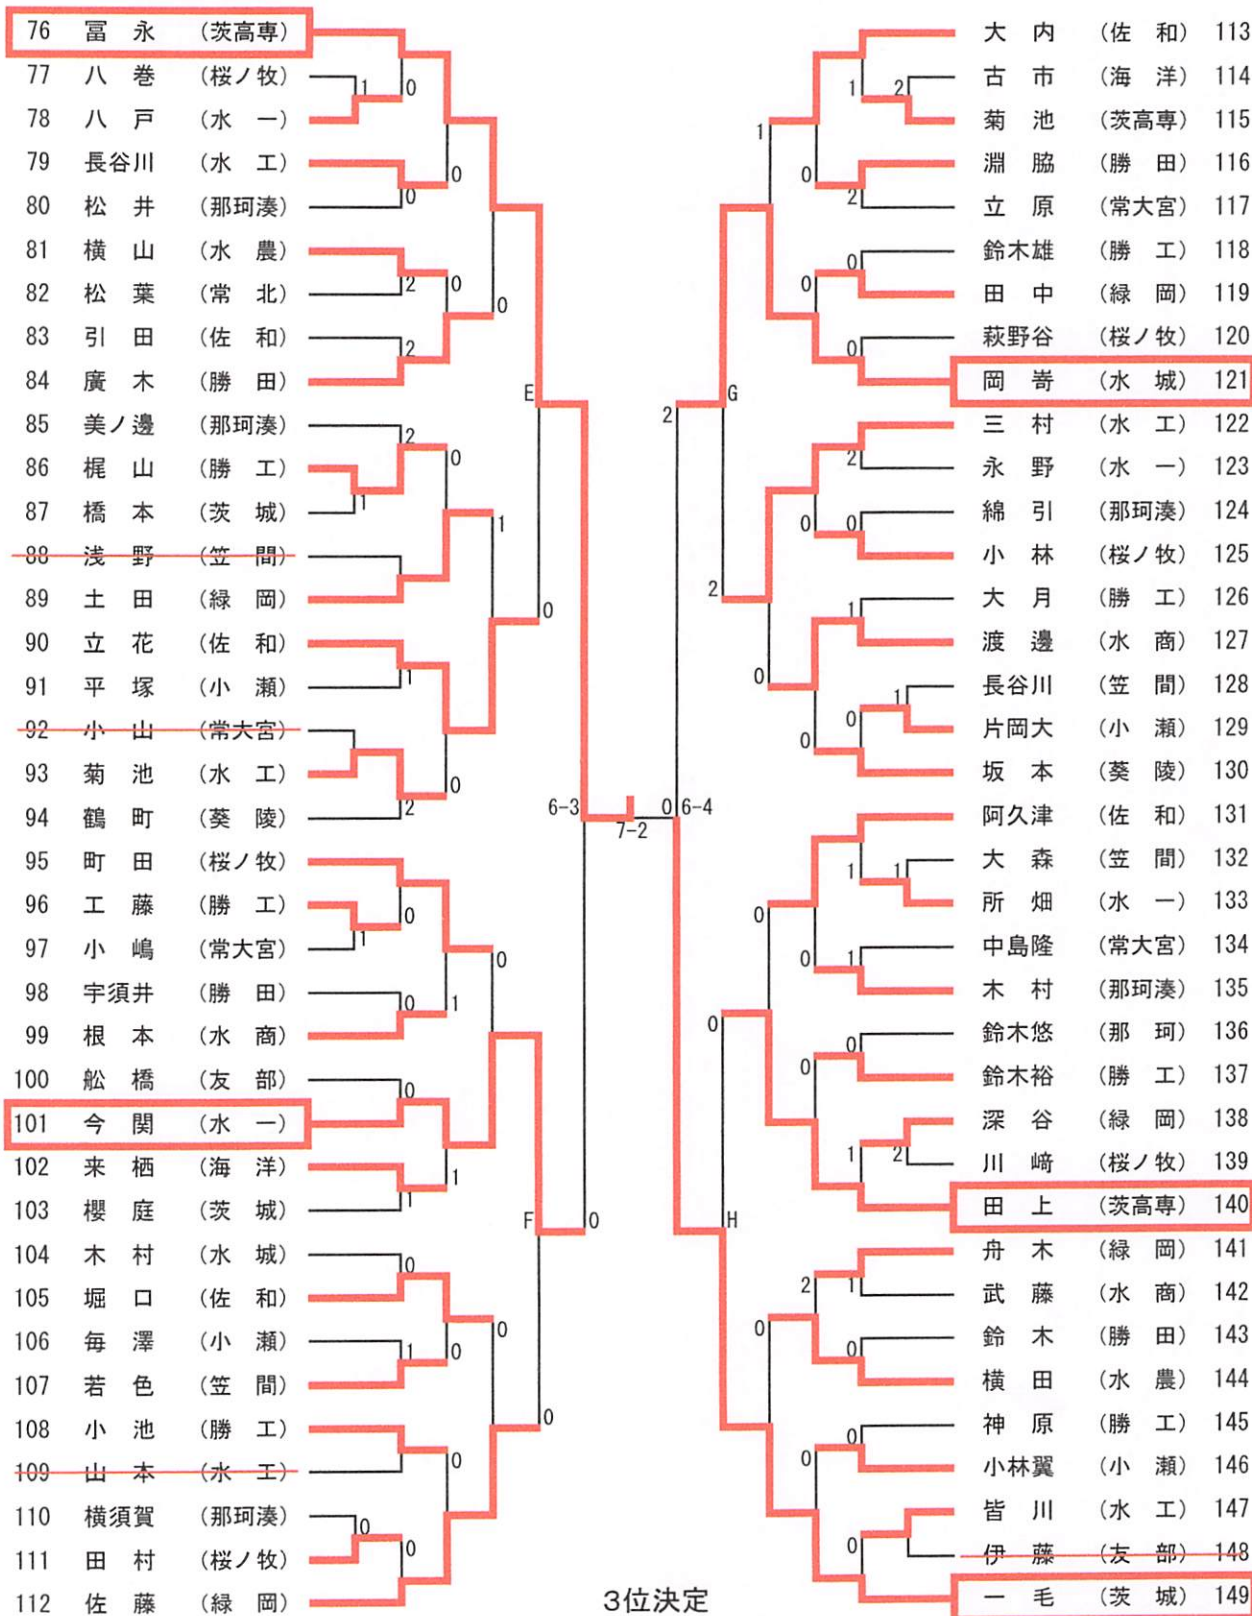

女子シングルス

推薦 田代(桜ノ牧) 小野寺(水戸三)

男子シングルス (1) 推薦：栃木(緑岡), 白井・増田(茨高専)

決勝
 11-6
 11-7
 9-11
 7-11
 11-2

1 大金 3 2 平林 225
 (桜ノ牧) (茨高専)

男子シングルス (2)

76 富永 1 (茨高専) 9-11, 6-11, 11-9, 8-11 3 小林 150 (那珂湊)

男子シングルス (3)

準決勝

1 大金 (桜ノ牧)	3 — 0	富永 (茨高専) 76
150 小林 (那珂湊)	1 — 3	平林 (茨高専) 225

平成25年度全国高校卓球大会水戸地区予選会

男子シングルス 敗者復活

女子シングルス 敗者復活