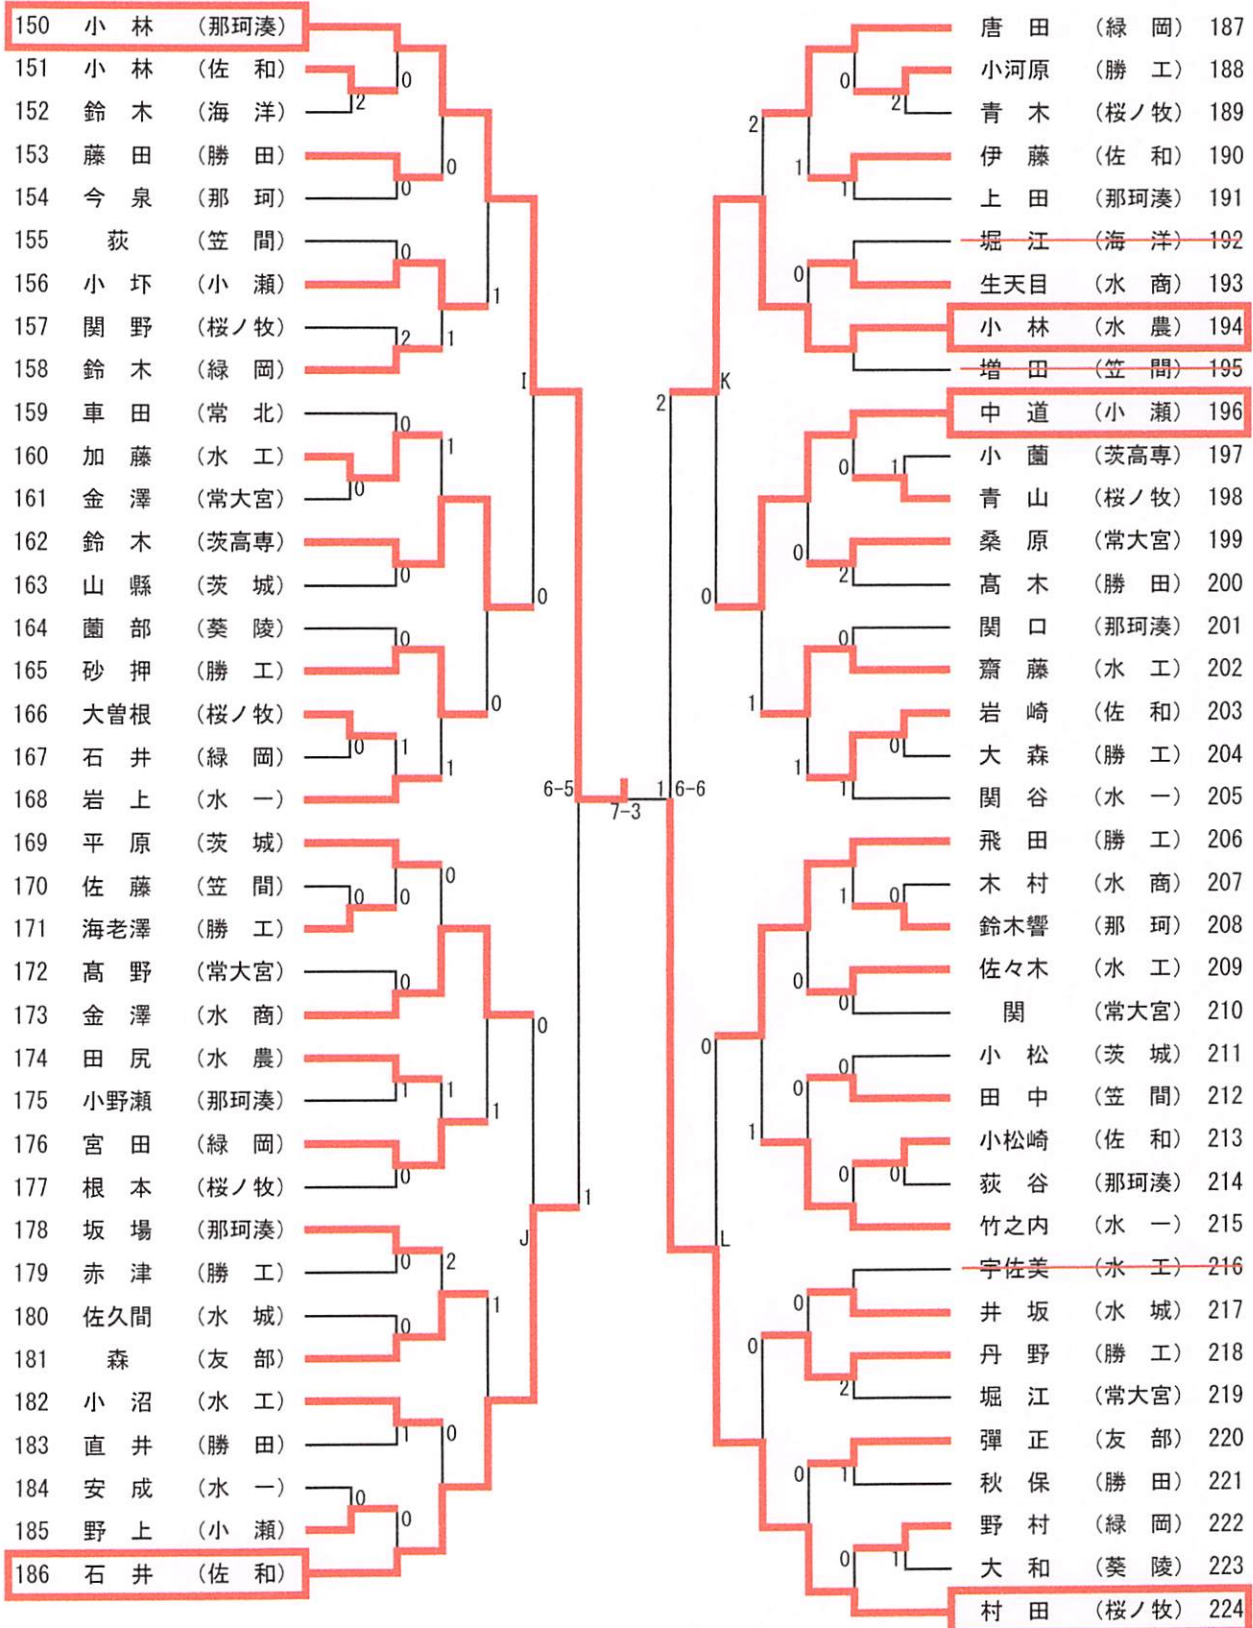

女子シングルス

推薦 田代(桜ノ牧) 小野寺(水戸三)

男子シングルス (1) 推薦：栃木(緑岡), 白井・増田(茨高専)

決勝
 11-6
 11-7
 9-11
 7-11
 11-2

1 大金 3 2 平林 225
 (桜ノ牧) (茨高専)

男子シングルス (2)

76 富永 1 (茨高専) 9-11, 6-11, 11-9, 8-11 3 小林 150 (那珂湊)

男子シングルス (3)

準決勝

1 大金 (桜ノ牧)	3 — 0	富永 (茨高専) 76
150 小林 (那珂湊)	1 — 3	平林 (茨高専) 225

平成25年度全国高校卓球大会水戸地区予選会

男子シングルス 敗者復活

女子シングルス 敗者復活