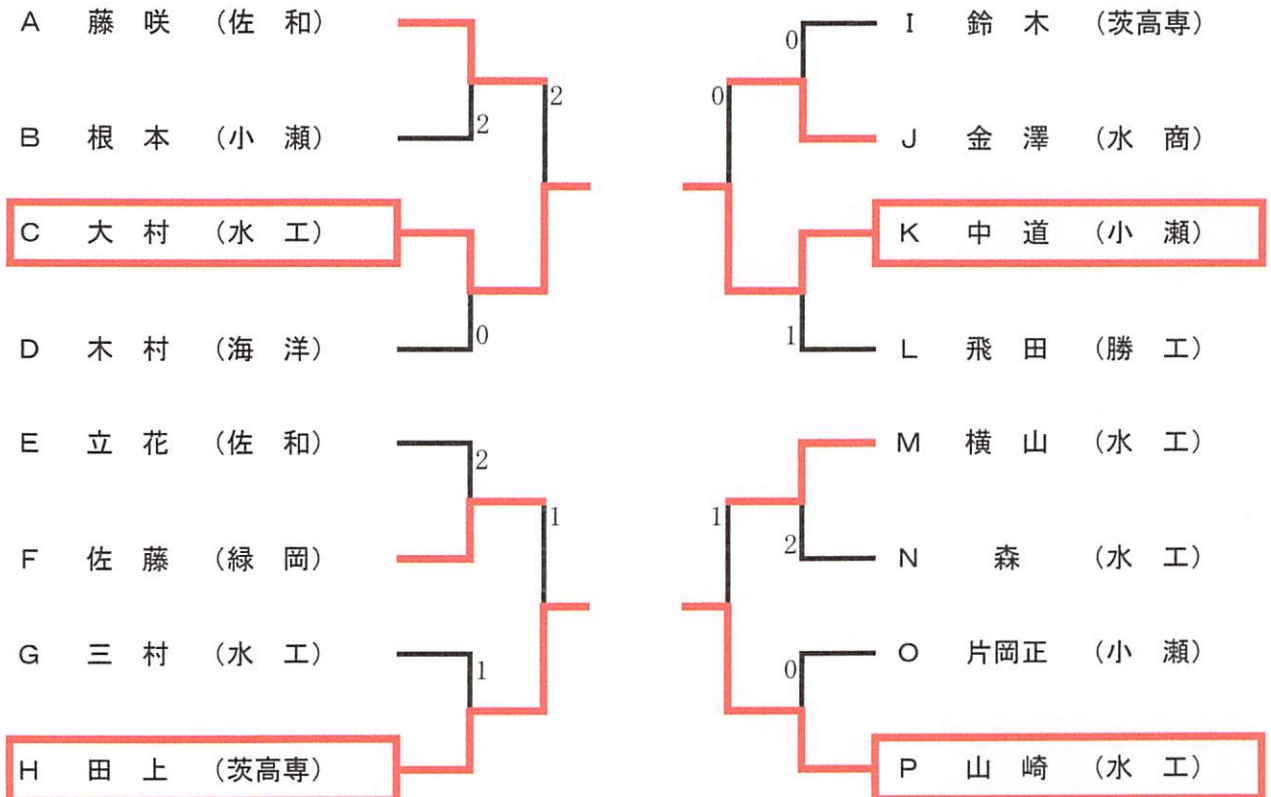

女子シングルス

推薦 田代(桜ノ牧) 小野寺(水戸三)

男子シングルス (1) 推薦：栃木(緑岡), 白井・増田(茨高専)

決勝
 11-6
 11-7
 9-11
 7-11
 11-2

1 大金 3 2 平林 225
 (桜ノ牧) (茨高専)

男子シングルス (2)

76 富永 1 (茨高専) 9-11, 6-11, 11-9, 8-11 3 小林 150 (那珂湊)

男子シングルス (3)

準決勝

1 大金 (桜ノ牧)	3 — 0	富永 (茨高専) 76
150 小林 (那珂湊)	1 — 3	平林 (茨高専) 225

平成25年度全国高校卓球大会水戸地区予選会

男子シングルス 敗者復活

女子シングルス 敗者復活