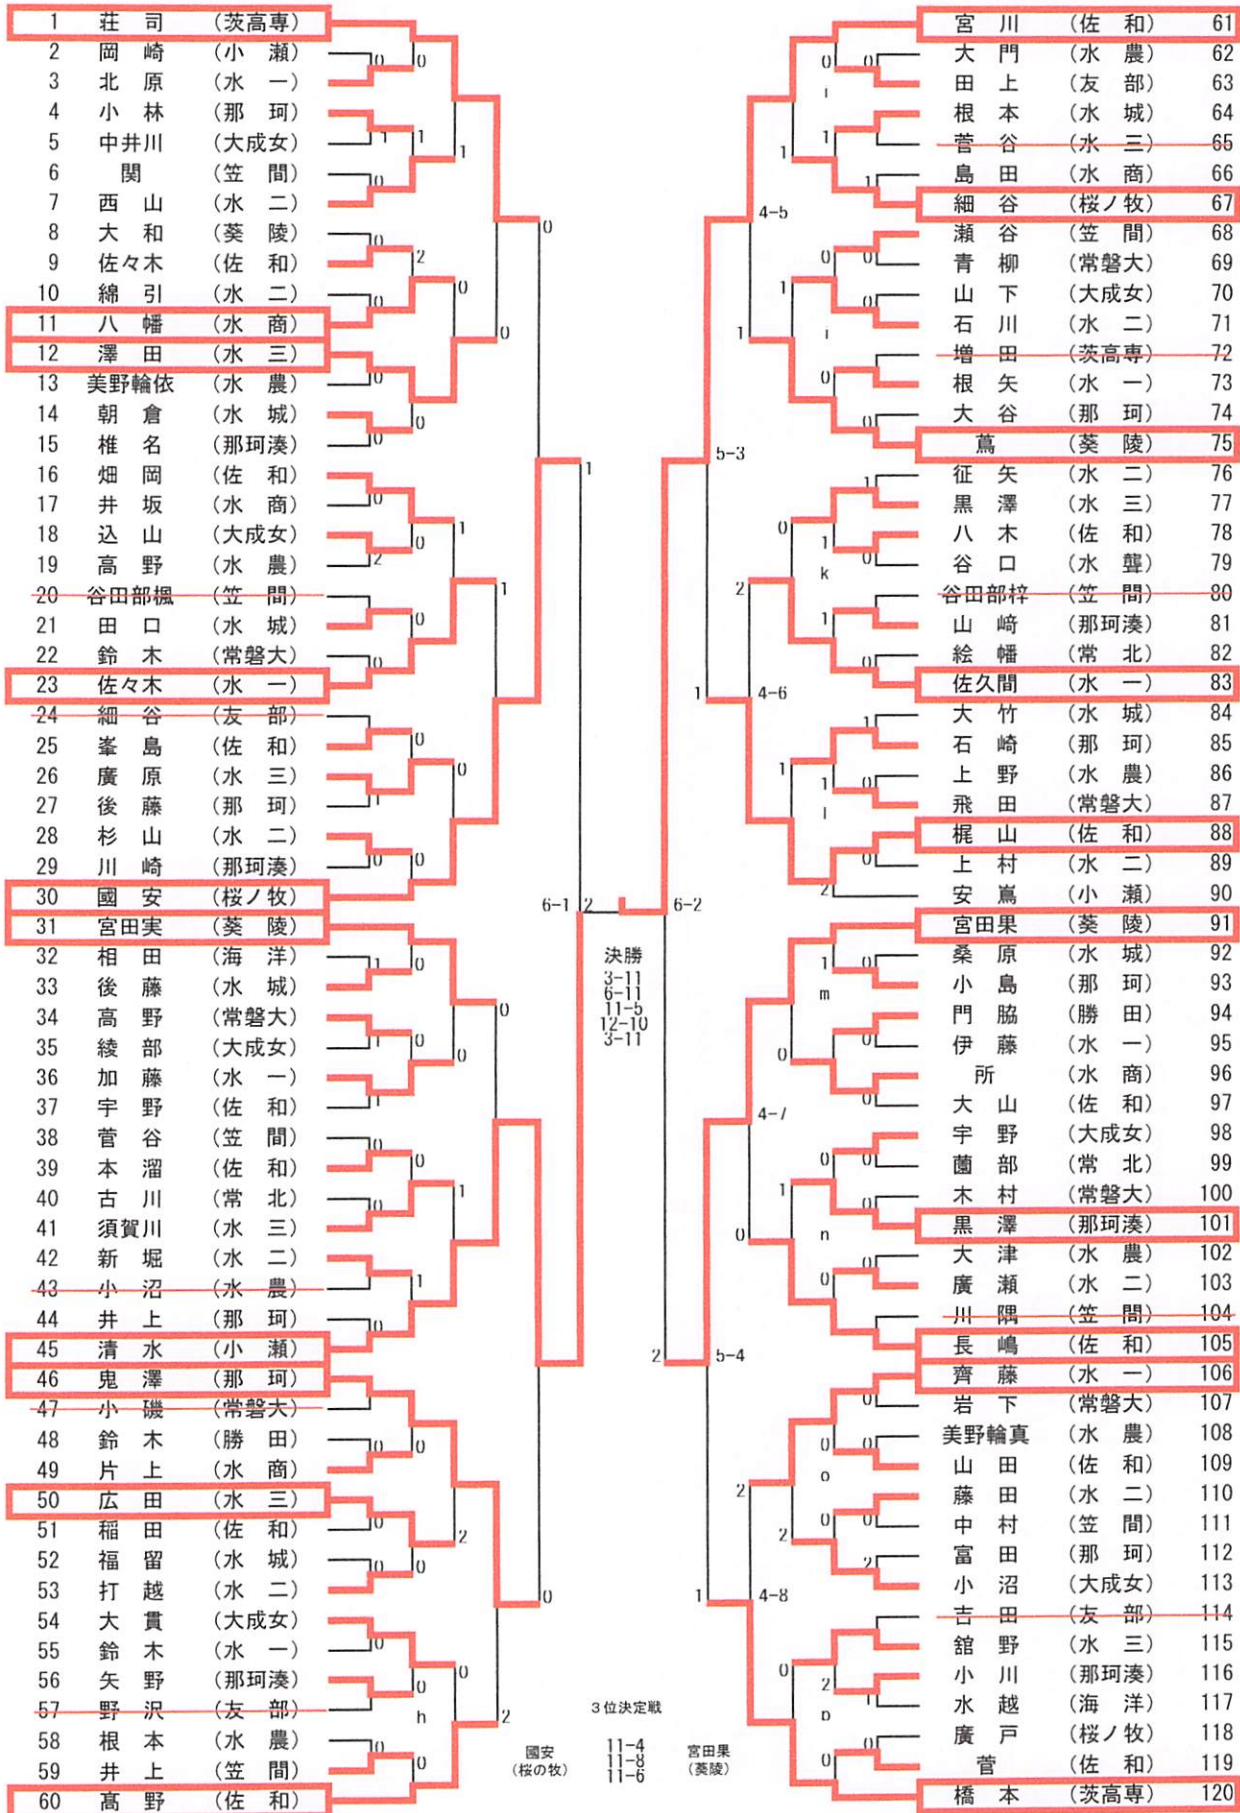

女子シングルス

推薦 田代(桜ノ牧) 小野寺(水戸三)

男子シングルス (1) 推薦：栃木(緑岡), 白井・増田(茨高専)

決勝
 11-6
 11-7
 9-11
 7-11
 11-2

1 大金 3 2 平林 225
 (桜ノ牧) (茨高専)

男子シングルス (2)

76 富永 1 (茨高専) 9-11, 6-11, 11-9, 8-11 3 小林 150 (那珂湊)

男子シングルス (3)

準決勝

1 大金 (桜ノ牧)	3 — 0	富永 (茨高専) 76
150 小林 (那珂湊)	1 — 3	平林 (茨高専) 225

平成25年度全国高校卓球大会水戸地区予選会

男子シングルス 敗者復活

女子シングルス 敗者復活