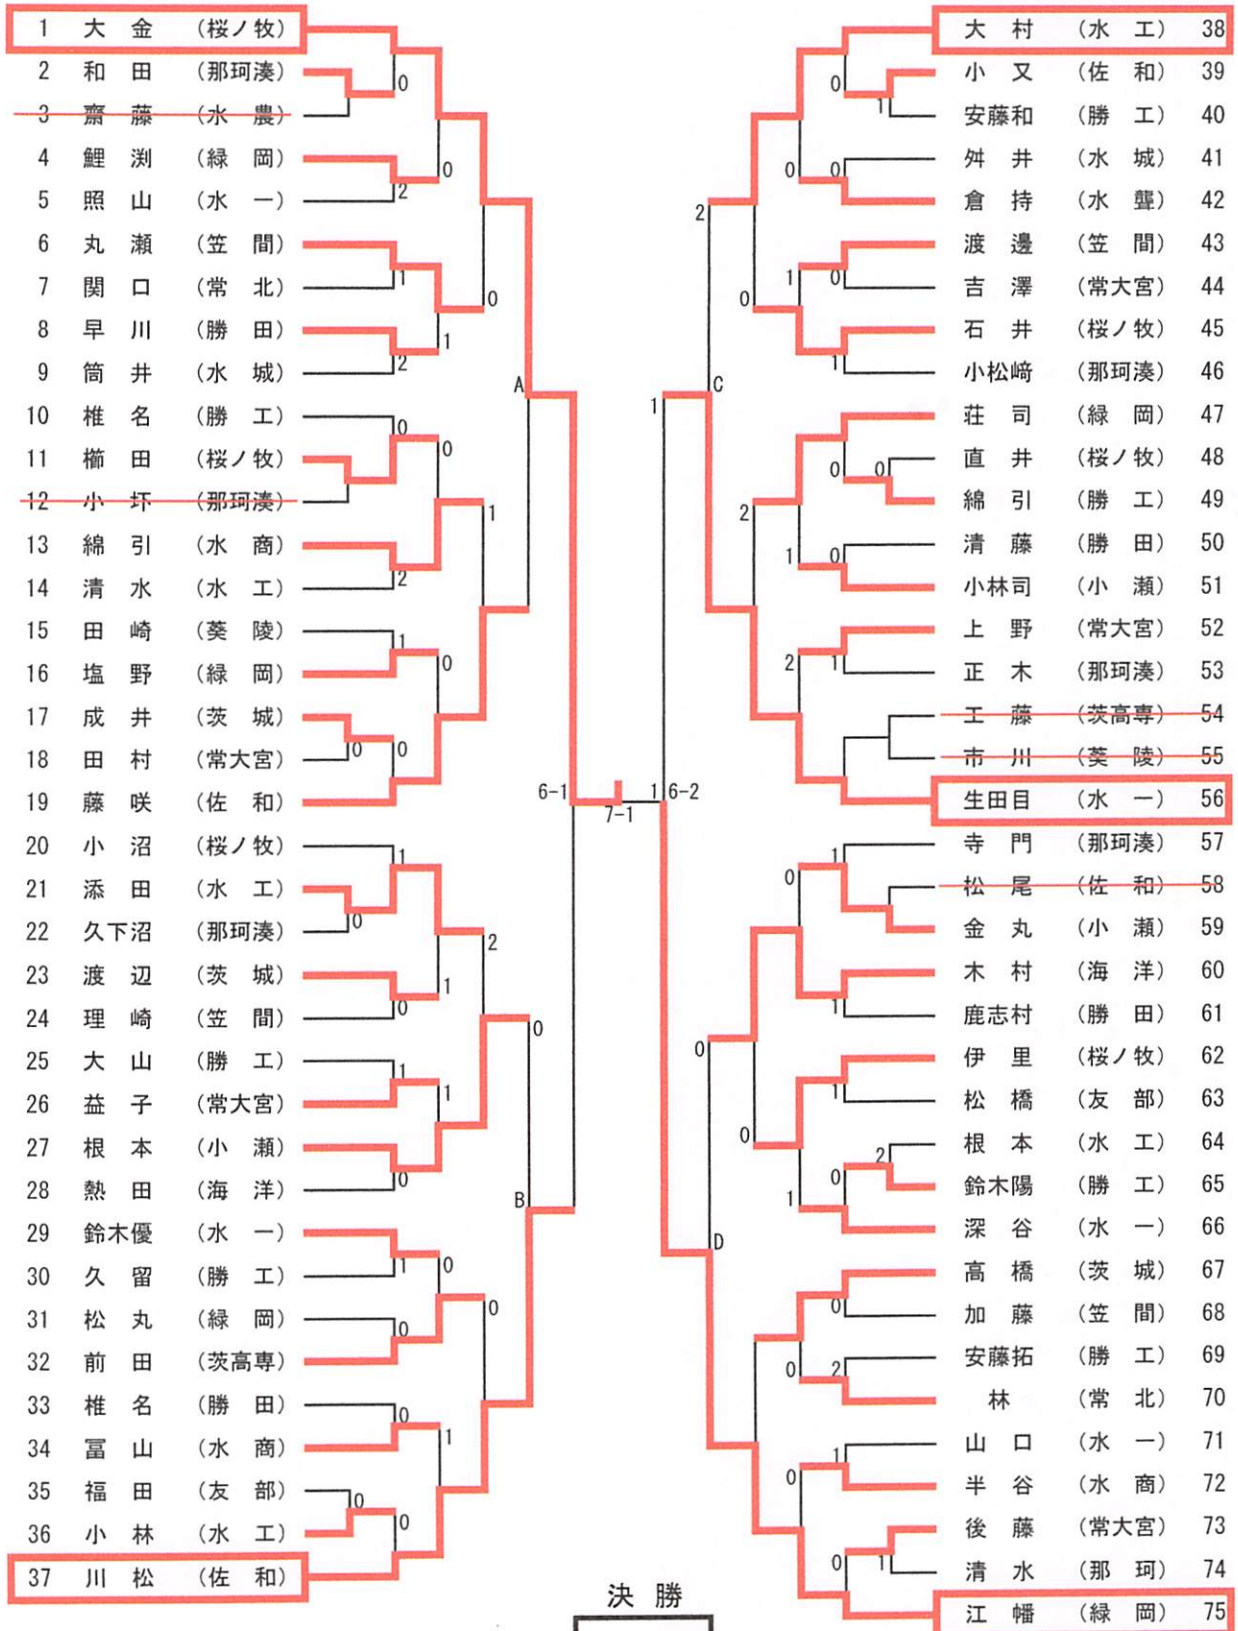

女子シングルス

推薦 田代(桜ノ牧) 小野寺(水戸三)

男子シングルス (1) 推薦：栃木(緑岡), 白井・増田(茨高専)

決勝
 11-6
 11-7
 9-11
 7-11
 11-2

1 大金 3 2 平林 225
 (桜ノ牧) (茨高専)

男子シングルス (2)

76 富永 1 (茨高専) 9-11, 6-11, 11-9, 8-11 3 小林 150 (那珂湊)

男子シングルス (3)

準決勝

1 大金 (桜ノ牧)	3 — 0	富永 (茨高専) 76
150 小林 (那珂湊)	1 — 3	平林 (茨高専) 225

平成25年度全国高校卓球大会水戸地区予選会

男子シングルス 敗者復活

女子シングルス 敗者復活