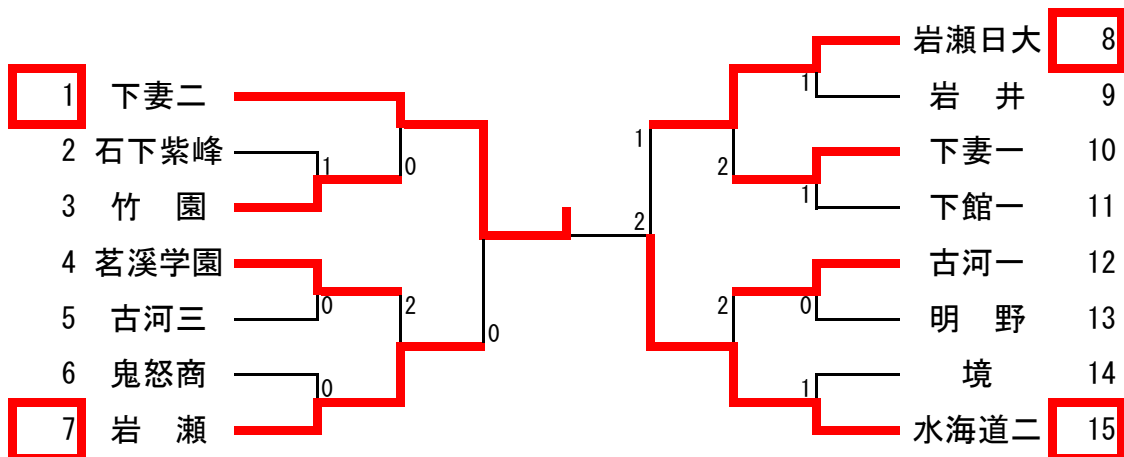

【推薦】 櫻井詩 (下妻二) 山内 (下館二) 谷島 (下館二) 沼尻 (海一)

女子ダブルス

1	内田・石川 (海二)					増谷・大沼 (結城一)	26
2	寺田・渡辺 (竹園)	1	0			清水・村松 (海一)	27
3	本橋・小島 (紫峰)					横田・齊藤 (下館一)	28
4	飯田・荻野 (境)	1	0			藤原・池澤 (竹園)	29
5	荒巻・飯田 (下館一)		0	0		若林・大山 (岩瀬)	30
6	幸田・飯島 (下妻一)	2				若梅・古矢 (岩井)	31
7	塩田・安喰 (古河二)					岩淵・中村 (下妻二)	32
8	斉藤・櫻井詩 (下妻二)		W W/0			小泉・横塚 (茗溪)	33
9	野口・羽生 (岩井)	0	L			廣瀬・中澤 (下館二)	34
10	田代・芳賀 (茗溪)			0		中川・小石川 (鬼怒商)	35
11	平井・上野 (明野)					篠崎・安江 (境)	36
12	中山・國府田 (八千代)	0	0	0		丸山・植竹 (下妻一)	37
13	瀧本・齋藤 (岩瀬)				1	沼尻・中崎 (海一)	38
14	石井・神郡 (岩日大)					塚田・国府田 (下館一)	39
15	高島・中島悠 (紫峰)	0	0			松江・田原 (竹園)	40
16	下条・中村 (岩瀬)					坂入・野村 (海二)	41
17	前田・海老原 (古河一)			0		石塚・中島眞 (紫峰)	42
18	小川夕・櫻井瑠 (下妻二)	2	2	1		早乙女・柳田 (古河二)	43
19	荒川・田谷 (下館二)				1	勝田・小椋 (竹園)	44
20	大橋・幸田 (下館一)		1			柳田・齋藤 (古河三)	45
21	福田・駒崎 (海一)			2		坂入・築井 (明野)	46
22	大和田・市木 (竹園)	0			1	荒巻・吉成 (岩日大)	47
23	足利・安 (茗溪)	0				本吉・廣瀬 (岩瀬)	48
24	小川彩・稲葉 (下妻二)		0		2	柴畚・北條 (下館二)	49
25	阿久津・磯山 (古河二)					西本・箱守 (下妻二)	50

【決勝】

32
 岩淵
 中村
 (下妻二)

12-10
 11-7
 10-12
 11-5

1
 内田
 石川
 (海二)

【敗者復活戦】

7	塩田・安喰 (古河二)					増谷・大沼 (結城一)	26
13	瀧本・齋藤 (岩瀬)			2		丸山・植竹 (下妻一)	37
19	荒川・田谷 (下館二)					早乙女・柳田 (古河二)	43
21	福田・駒崎 (海一)			2		西本・箱守 (下妻二)	50

【推薦】 田口・山内 (下館二) 武井・谷島 (下館二)

男子学校対抗

【決勝戦】 古河三 3-0 並木中等
【3位決定戦】 竹園 3-2 結城一
【5位決定戦】 下妻二 3-1 伊奈
古河一 3-0 下館工

【推薦】 岩瀬日大 境 八千代

女子学校対抗

【決勝戦】 下妻二 3-2 水海道二
【3位決定戦】 岩瀬日大 3-1 岩瀬
【5位決定戦】 竹園 3-2 茗溪学園
下妻一 3-2 古河一

【推薦】 下館二 古河二 水海道一