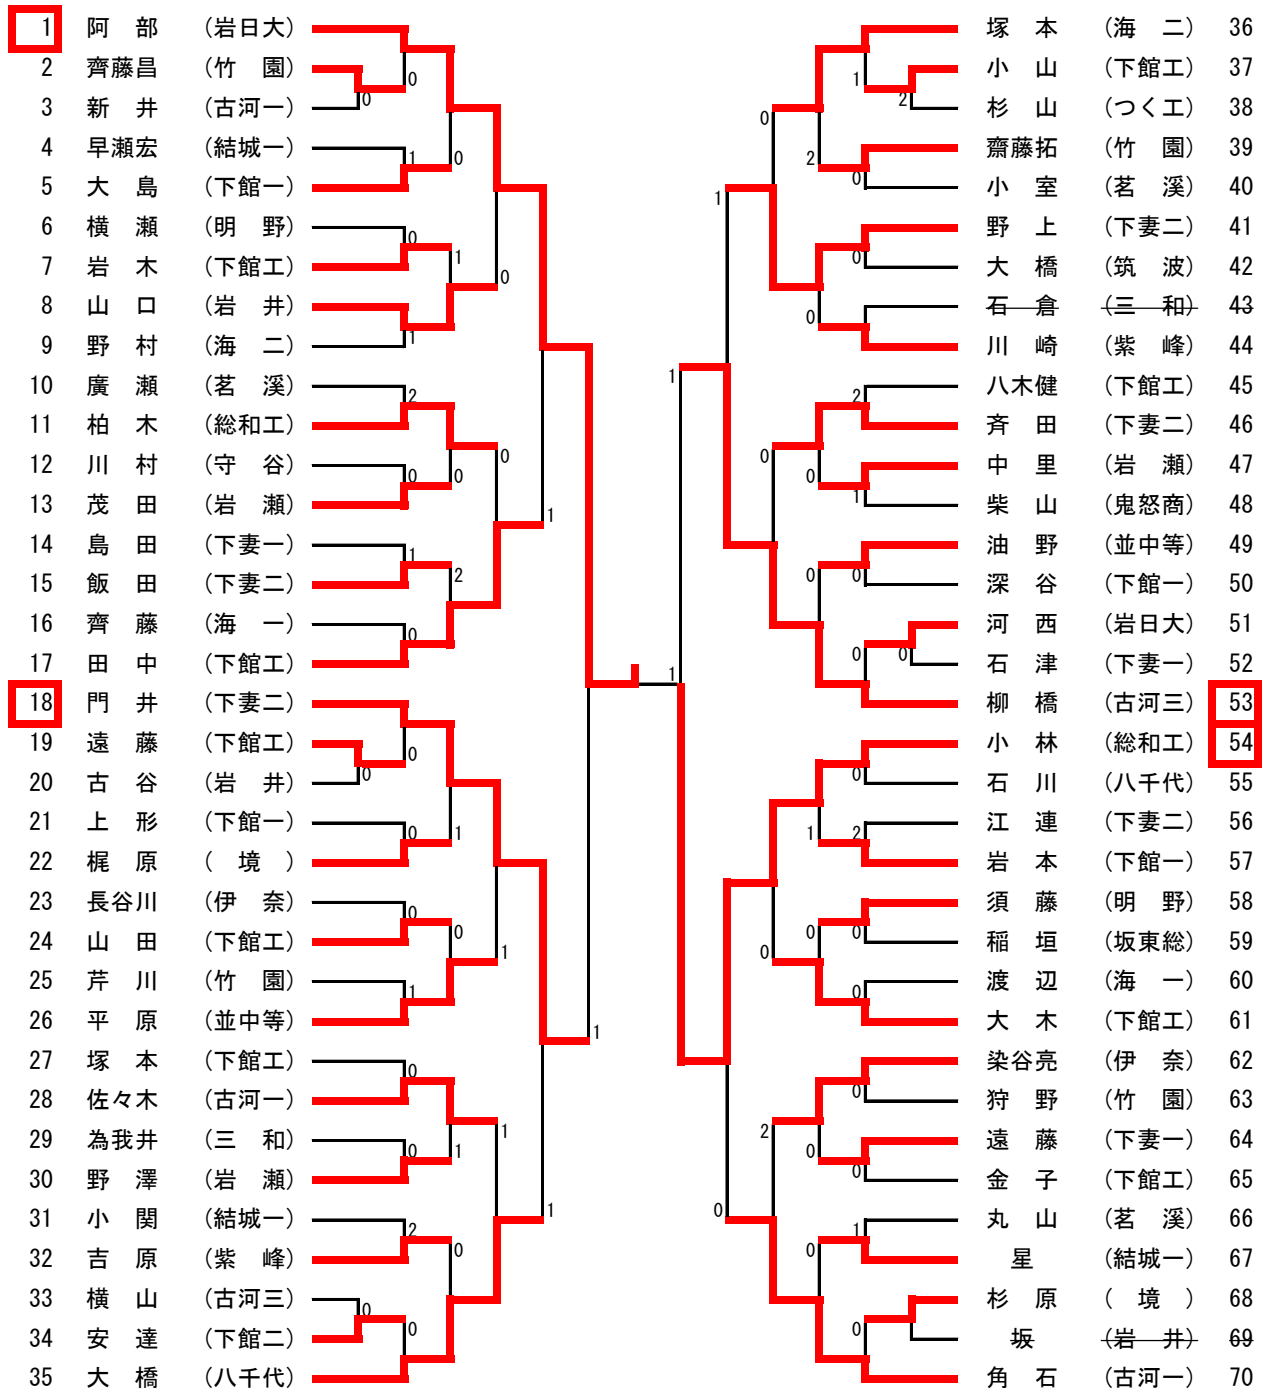

男子シングルス (1)

【決勝】

1 阿部 (岩日大)	7-11 11-9 12-10 8-11 11-5	210 根本 (岩日大)
------------------	---------------------------------------	--------------------

【推薦】 山口 (岩日大) 小見 (岩日大) 菅原 (岩日大) 為我井 (境) 染谷 (境)
 吉村 (八千代) 柿沼 (八千代) 高野 (古河三)

男子シングルス (4)

211	関	(古河一)							野澤	(岩日大)	246
212	佐藤	(下妻二)							平田	(岩井)	247
213	町田	(海一)	2						石山	(竹園)	248
214	宮本	(下館二)							澤口	(つく工)	249
215	早瀬一	(結城一)		0					諸	(下館一)	250
216	柏戸	(海二)							西浦	(茗溪)	251
217	猪瀬	(岩井)		0	0	1			生沼	(古河三)	252
218	千葉	(並中等)							結束	(下館工)	253
219	枝	(下館工)							下道	(海一)	254
220	坂入	(下館一)				2			石井	(古河一)	255
221	小菅	(下館工)		0					谷鳶	(下館工)	256
222	中村	(竹園)		0	1				木塚	(境)	257
223	中川	(紫峰)							大山	(伊奈)	258
224	大里	(三和)		1					熊倉	(結城一)	259
225	早坂	(岩日大)		1	0				高島	(下館工)	260
226	安藤	(下妻一)		0					宗像	(守谷)	261
227	染谷浩	(伊奈)							谷島	(岩瀬)	262
228	鈴木	(境)				2			中村	(下妻二)	263
229	倉持翔	(下館工)		0	2				大久保	(古河三)	264
230	長浜悠	(古河三)							長島	(岩日大)	265
231	田崎	(下妻一)		1	0				須鎌	(下館一)	266
232	清水	(総和工)							松本	(並中等)	267
233	古谷野	(下館一)		2					根本	(下館工)	268
234	吉原	(下妻二)							安喰	(古河一)	269
235	中根	(古河一)		2	2				土生都	(下館二)	270
236	藤沼	(明野)							野口	(八千代)	271
237	木村	(鬼怒商)		0					入山	(海二)	272
238	井上	(下館工)							大澤	(下妻二)	273
239	沢辺	(岩井)							山本	(古河二)	274
240	後藤	(つく工)			2				宮内	(岩瀬)	275
241	粕谷	(坂東総)				1			笠島	(結城一)	276
242	志知	(竹園)		0	0				妹尾	(下妻一)	277
243	中島	(茗溪)		0					福田	(三和)	278
244	吉田	(岩瀬)							鶴見	(下館工)	279
245	荻野	(八千代)							平田	(総和工)	280

【敗者復活戦】

17	田中	(下館工)		0					黒川	(八千代)	141
35	大橋	(八千代)							横塚	(岩日大)	175
41	野上	(下妻二)			2				倉持	(岩井)	193
70	角石	(古河一)							岩井	(古河三)	195
79	小林	(竹園)			1				坂入	(下館一)	220
105	水田	(境)							荻野	(八千代)	245
118	鈴木	(下妻二)			1				野澤	(岩日大)	246
124	藤貴	(古河一)							野口	(八千代)	271