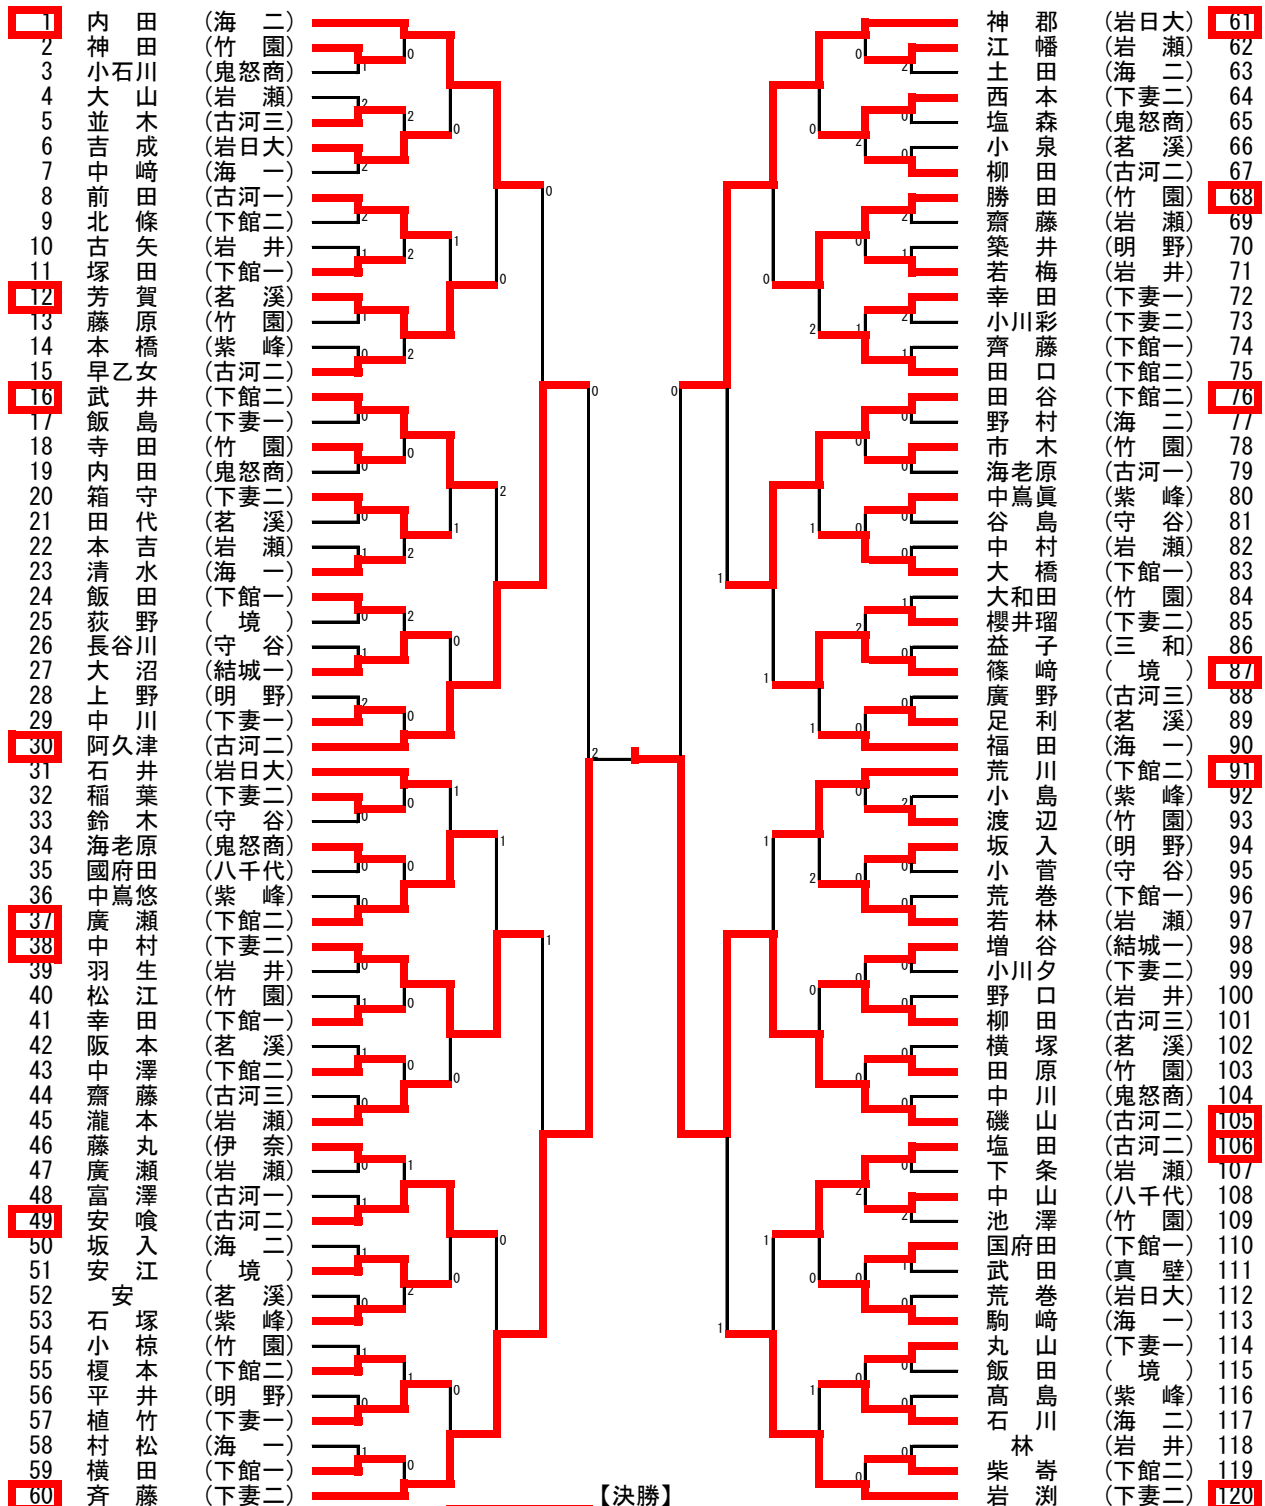

女子シングルス

【決勝】

9-11 12-14 11-7 11-8 14-12

105 磯山 (古河二)

60 斉藤 (下妻二)

【敗者復活戦】

6	吉前	成田	(岩日大)	---	---	西田	本口	(下妻二)	64
8	前	田	(古河一)	---	---	田	橋	(下館二)	75
20	箱	守	(下妻二)	---	---	大	福	(下館一)	83
27	大	沼	(結城一)	---	---	柳	田	(海一)	90
31	石	井	(岩日大)	---	---	若	林	(岩瀬)	97
45	瀧	本	(岩瀬)	---	---	柳	田	(古河三)	101
51	安	江	(境)	---	---	崎	川	(海一)	113
57	植	竹	(下妻一)	---	---	島	川	(海二)	117

【推薦】 櫻井詩 (下妻二) 山内 (下館二) 谷島 (下館二) 沼尻 (海一)