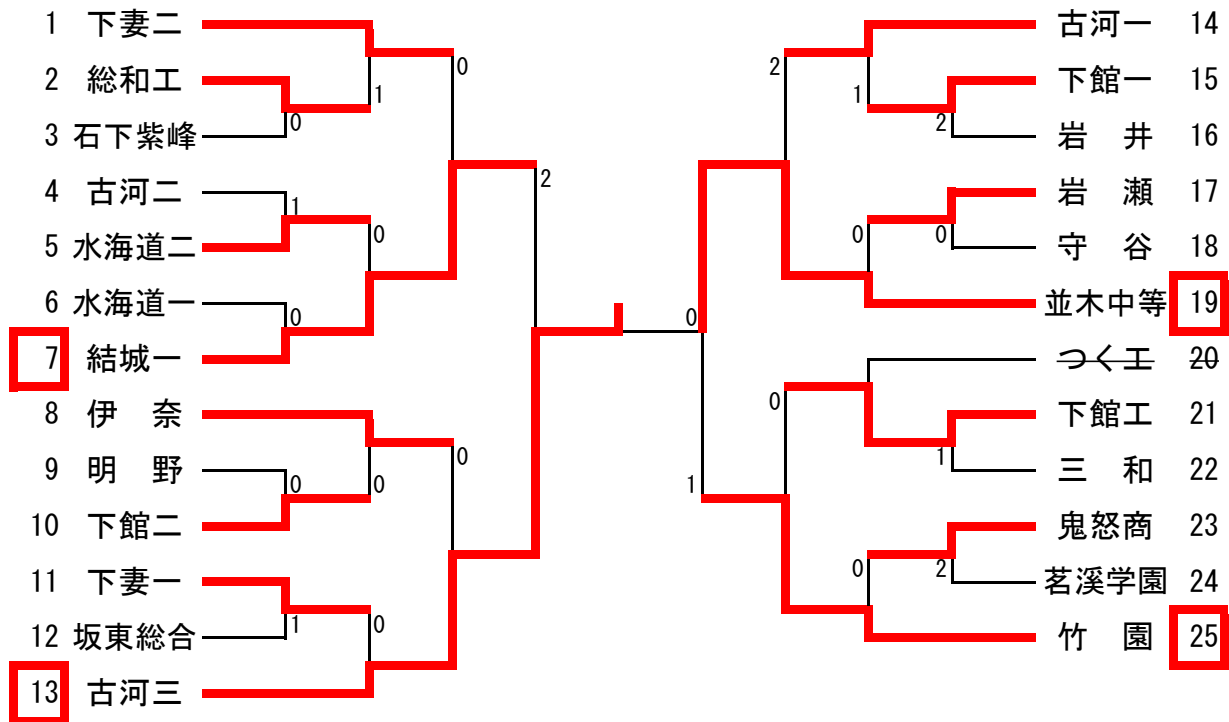

男子学校対抗

【決勝戦】 古河三 3-0 並木中等
【3位決定戦】 竹園 3-2 結城一
【5位決定戦】 下妻二 3-1 伊奈
古河一 3-0 下館工

【推薦】 岩瀬日大 境 八千代