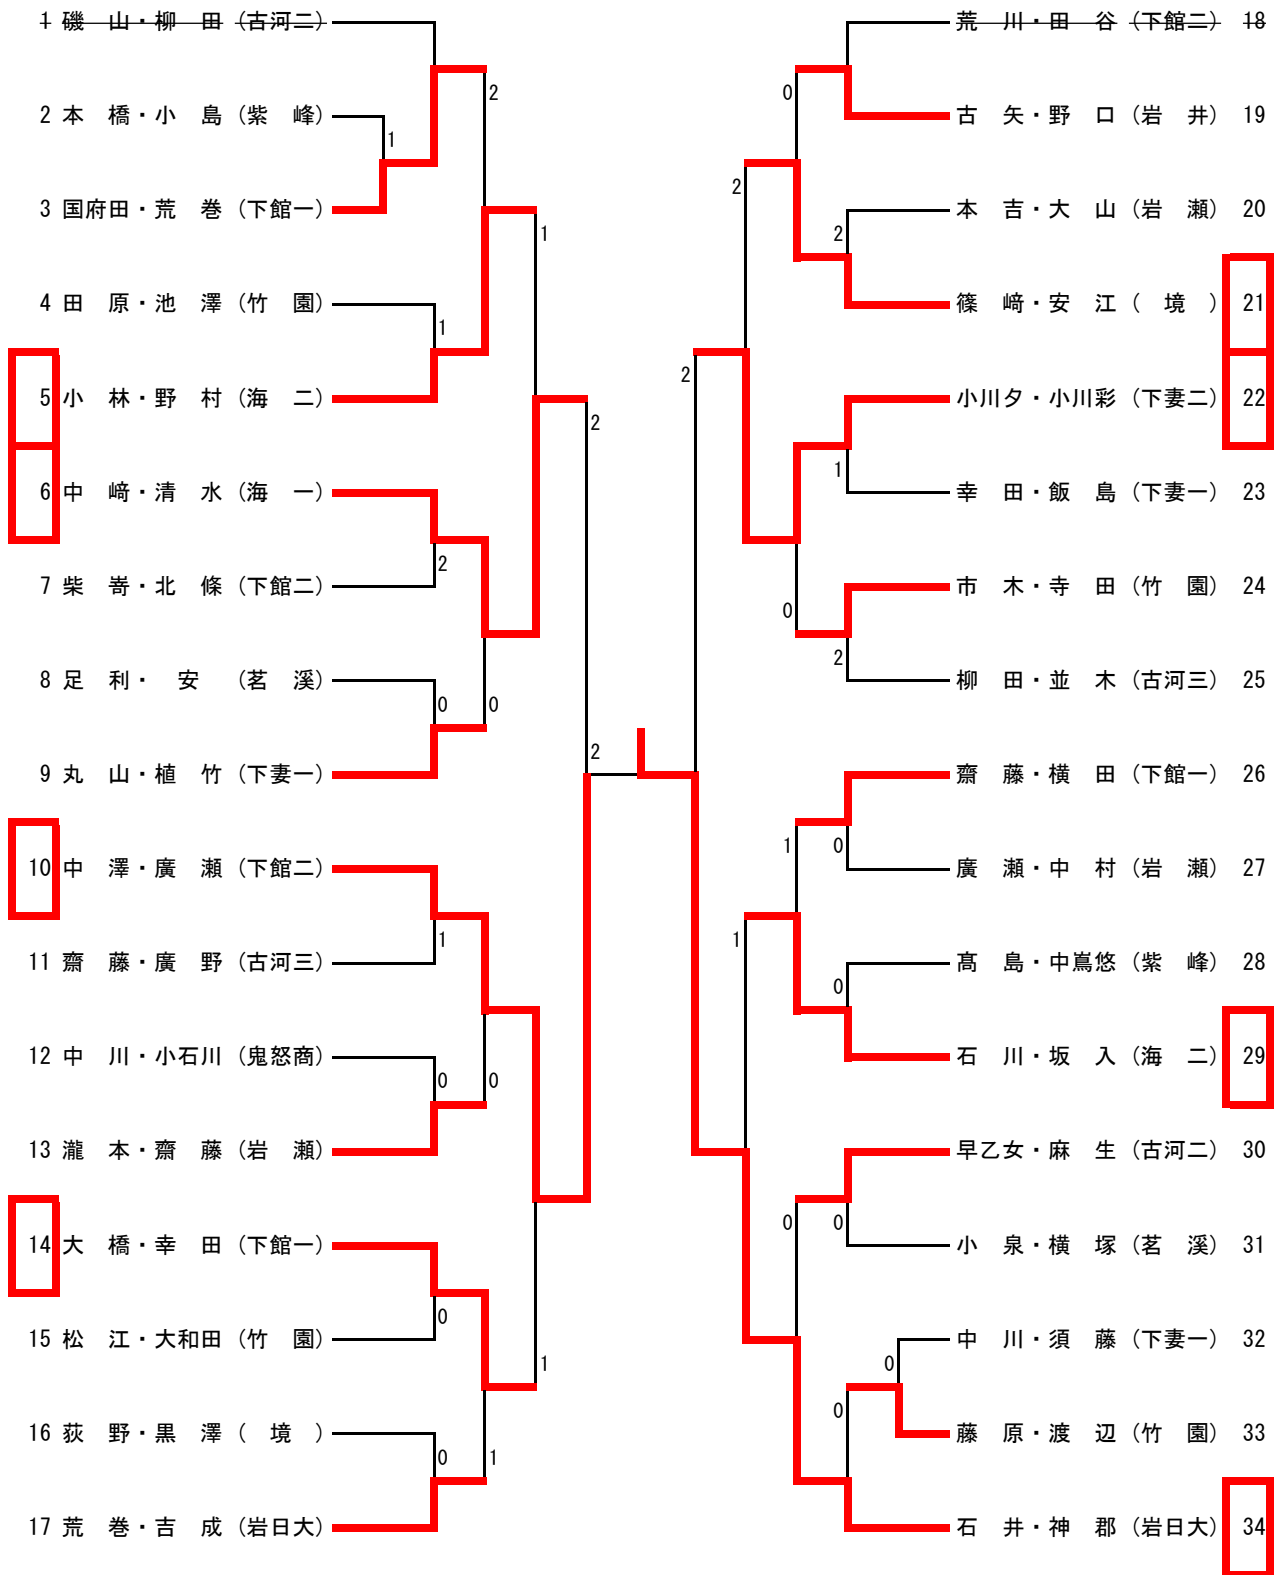

女子ダブルス

【決勝】

34
 石井
 神郡
 (岩日大)

6-11
 5-11
 11-9
 11-9
 11-9

10
 中澤
 廣瀬
 (下館二)

男子学校対抗・予選トーナメント

【予選5位決定戦】 下妻一 3-0 坂東総合
 【予選5位決定戦】 下館一 3-2 岩瀬

男子学校対抗・決勝トーナメント

女子学校対抗・予選トーナメント

【予選5位決定戦】 境 3-1 竹園
 【予選5位決定戦】 岩瀬 3-2 古河三

女子学校対抗・決勝トーナメント