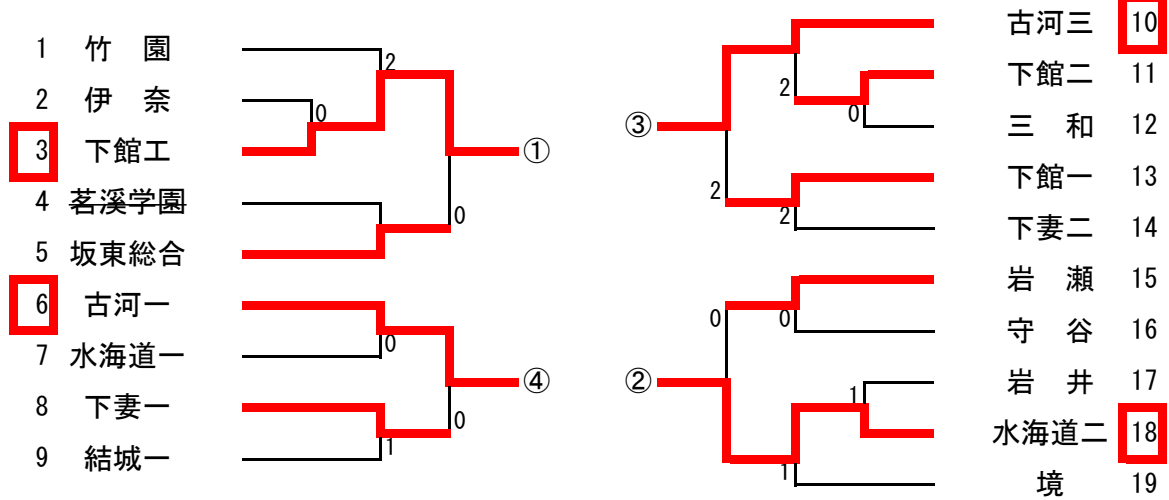

女子ダブルス

【決勝】

34
 石井
 神郡
 (岩日大)

6-11
 5-11
 11-9
 11-9
 11-9

10
 中澤
 廣瀬
 (下館二)

男子学校対抗・予選トーナメント

【予選5位決定戦】 下妻一 3-0 坂東総合
 【予選5位決定戦】 下館一 3-2 岩瀬

男子学校対抗・決勝トーナメント

女子学校対抗・予選トーナメント

【予選5位決定戦】 境 3-1 竹園
 【予選5位決定戦】 岩瀬 3-2 古河三

女子学校対抗・決勝トーナメント