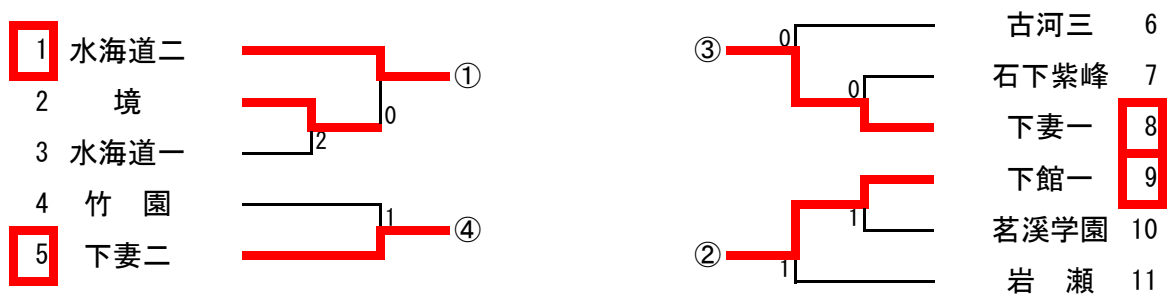

女子学校対抗・予選トーナメント