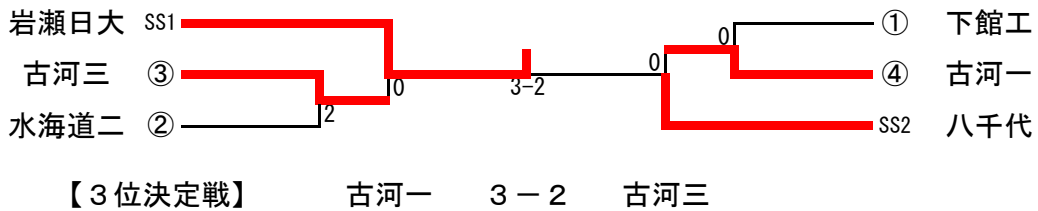

女子ダブルス

【決勝】

34
 石井
 神郡
 (岩日大)

6-11
 5-11
 11-9
 11-9
 11-9

10
 中澤
 廣瀬
 (下館二)

男子学校対抗・予選トーナメント

【予選5位決定戦】 下妻一 3-0 坂東総合
 【予選5位決定戦】 下館一 3-2 岩瀬

男子学校対抗・決勝トーナメント

女子学校対抗・予選トーナメント

【予選5位決定戦】 境 3-1 竹園
 【予選5位決定戦】 岩瀬 3-2 古河三

女子学校対抗・決勝トーナメント