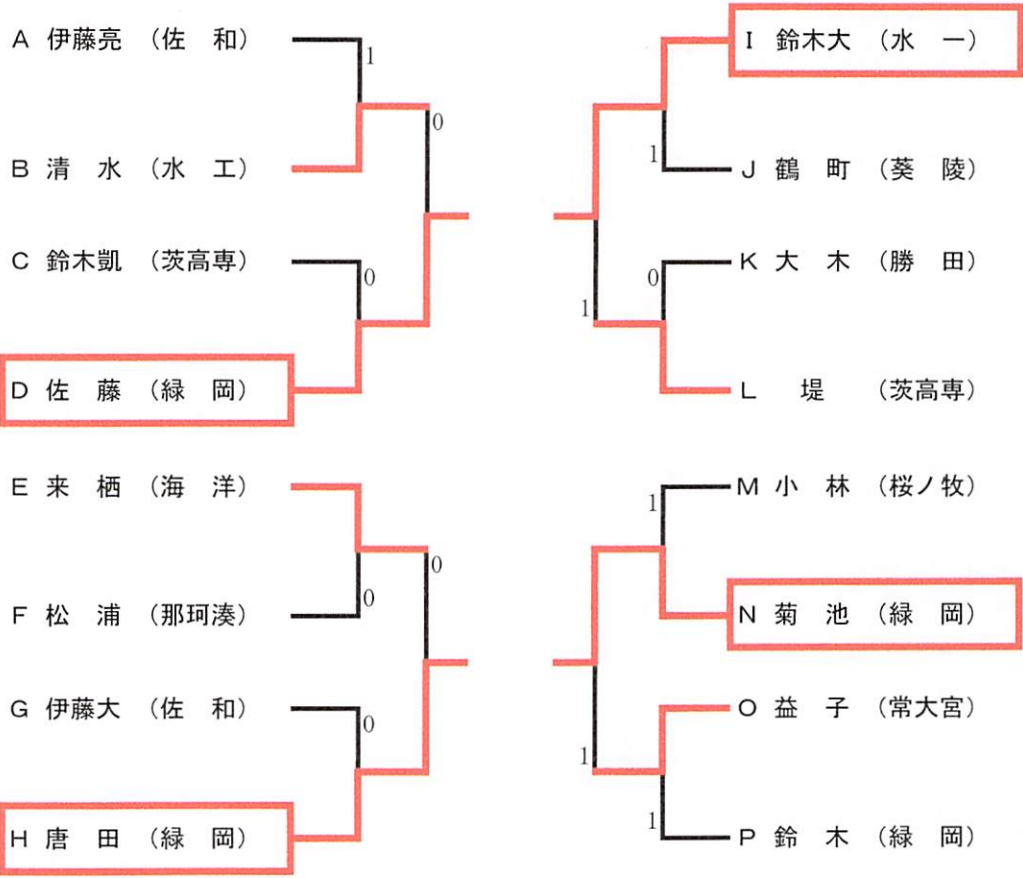

平成26年度関東高校卓球大会水戸地区予選会
平成26年4月19日(土)
水戸市民体育館

男子学校対抗 推薦 桜ノ牧, 水戸工

3位決定戦

5位決定戦

女子学校対抗 推薦 水戸三

3位決定戦

5位決定戦

男子順位

1	茨城高専
2	緑岡高校
3	水戸第一高校
4	佐和高校
5	小瀬高校

女子順位

1	大成女子高校
2	水戸第一高校
3	茨城高専
4	佐和高校
5	水戸葵陵高校

女子ダブルス

推薦：小野寺・澤田（水三）， 荘司・橋本（茨高専）

平成26年度関東高校卓球大会水戸地区予選会

男子ダブルス 敗者復活

女子ダブルス 敗者復活

男子シングルス (1) 推薦: 大金・野上(桜ノ牧), 岡崎(水城), 江幡(緑岡)

男子シングルス (2)

11-6
 11-7
 11-6

女子シングルス

推薦：田代（桜ノ牧）、小野寺、黒澤（水三）菊池、渡邊（大成女）

平成26年度関東高校卓球大会水戸地区予選会

男子シングルス 敗者復活

女子シングルス 敗者復活