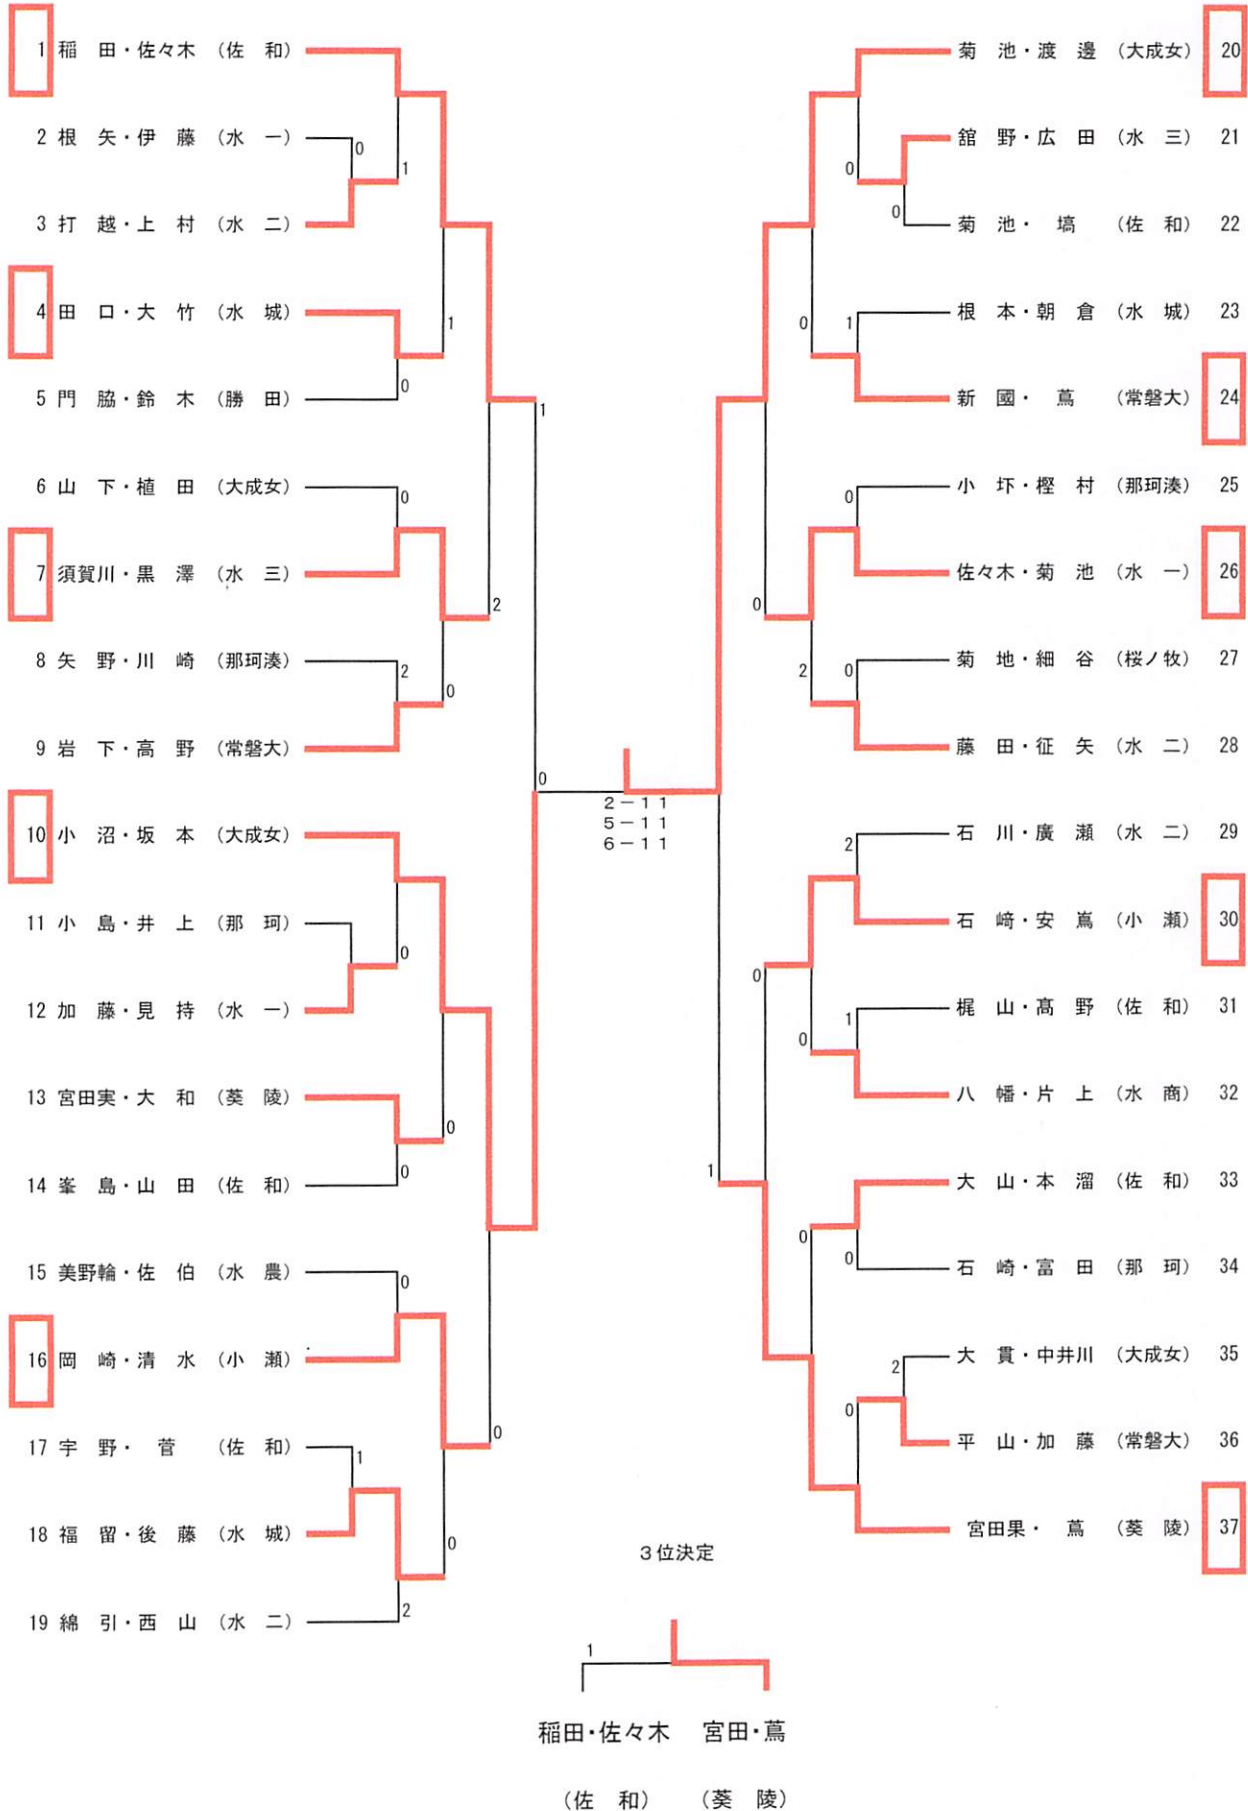

平成26年度関東高校卓球大会水戸地区予選会
平成26年4月19日(土)
水戸市民体育館

男子学校対抗 推薦 桜ノ牧, 水戸工

3位決定戦

5位決定戦

女子学校対抗 推薦 水戸三

3位決定戦

5位決定戦

男子順位

1	茨城高専
2	緑岡高校
3	水戸第一高校
4	佐和高校
5	小瀬高校

女子順位

1	大成女子高校
2	水戸第一高校
3	茨城高専
4	佐和高校
5	水戸葵陵高校

女子ダブルス

推薦：小野寺・澤田（水三）， 荘司・橋本（茨高専）

平成26年度関東高校卓球大会水戸地区予選会

男子ダブルス 敗者復活

女子ダブルス 敗者復活

男子シングルス (1) 推薦: 大金・野上(桜ノ牧), 岡崎(水城), 江幡(緑岡)

男子シングルス (2)

11-6
 11-7
 11-6

女子シングルス

推薦：田代（桜ノ牧）、小野寺、黒澤（水三）菊池、渡邊（大成女）

平成26年度関東高校卓球大会水戸地区予選会

男子シングルス 敗者復活

女子シングルス 敗者復活