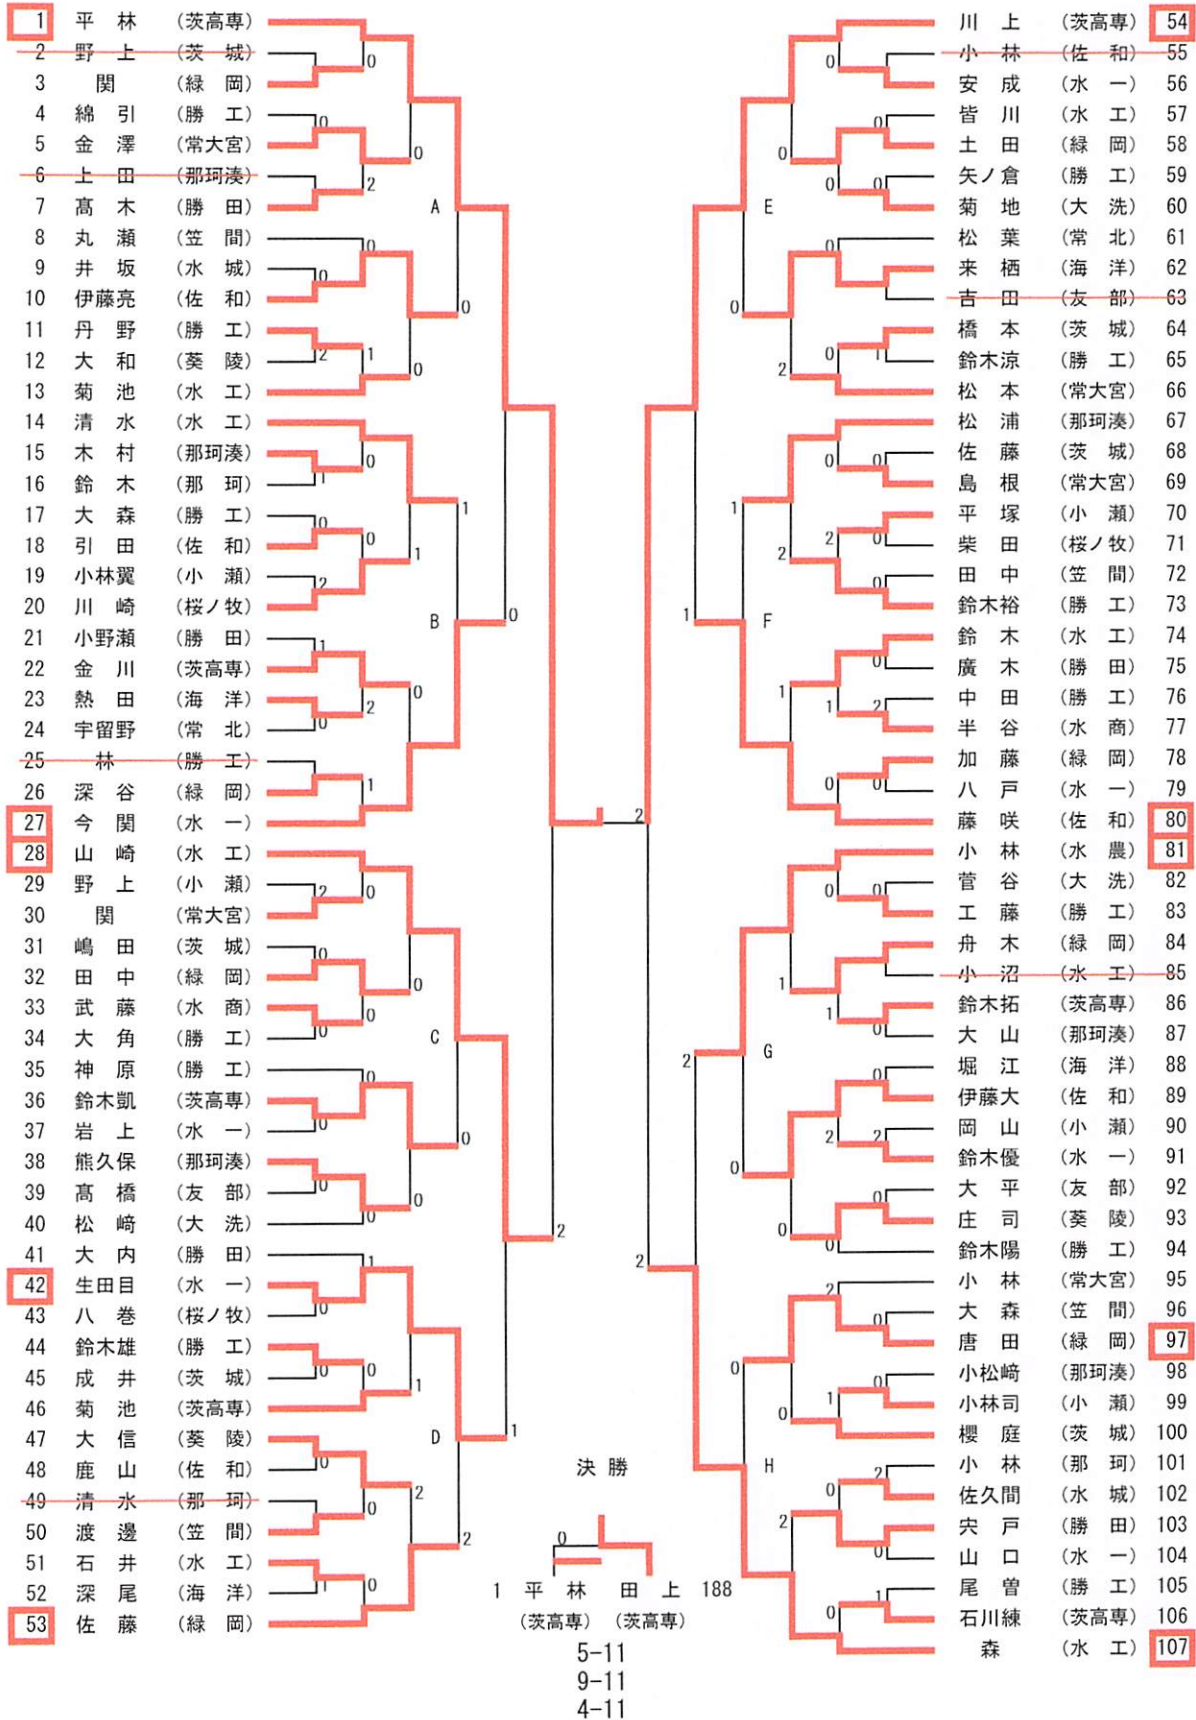

平成26年度関東高校卓球大会水戸地区予選会
平成26年4月19日(土)
水戸市民体育館

男子学校対抗 推薦 桜ノ牧, 水戸工

3位決定戦

5位決定戦

女子学校対抗 推薦 水戸三

3位決定戦

5位決定戦

男子順位

1	茨城高専
2	緑岡高校
3	水戸第一高校
4	佐和高校
5	小瀬高校

女子順位

1	大成女子高校
2	水戸第一高校
3	茨城高専
4	佐和高校
5	水戸葵陵高校

女子ダブルス

推薦：小野寺・澤田（水三）， 荘司・橋本（茨高専）

平成26年度関東高校卓球大会水戸地区予選会

男子ダブルス 敗者復活

女子ダブルス 敗者復活

男子シングルス (1) 推薦: 大金・野上(桜ノ牧), 岡崎(水城), 江幡(緑岡)

男子シングルス (2)

11-6
 11-7
 11-6

女子シングルス

推薦：田代（桜ノ牧）、小野寺、黒澤（水三）菊池、渡邊（大成女）

平成26年度関東高校卓球大会水戸地区予選会

男子シングルス 敗者復活

女子シングルス 敗者復活