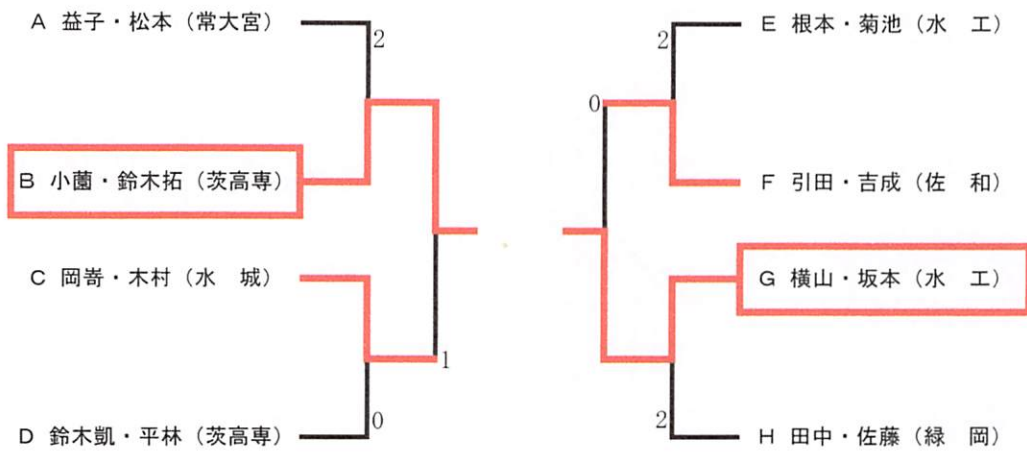

1	茨城高専
2	緑岡高校
3	水戸第一高校
4	佐和高校
5	小瀬高校

女子順位

1	大成女子高校
2	水戸第一高校
3	茨城高専
4	佐和高校
5	水戸葵陵高校

女子ダブルス

推薦：小野寺・澤田（水三）， 荘司・橋本（茨高専）

平成26年度関東高校卓球大会水戸地区予選会

男子ダブルス 敗者復活

女子ダブルス 敗者復活

男子シングルス (1) 推薦: 大金・野上(桜ノ牧), 岡崎(水城), 江幡(緑岡)

男子シングルス (2)

11-6
 11-7
 11-6

女子シングルス

推薦：田代（桜ノ牧）、小野寺、黒澤（水三）菊池、渡邊（大成女）

平成26年度関東高校卓球大会水戸地区予選会

男子シングルス 敗者復活

女子シングルス 敗者復活