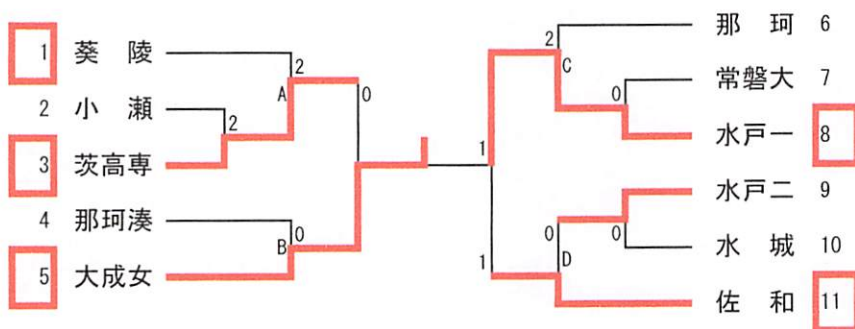

平成26年度関東高校卓球大会水戸地区予選会
平成26年4月19日(土)
水戸市民体育館

男子学校対抗 推薦 桜ノ牧, 水戸工

3位決定戦

5位決定戦

女子学校対抗 推薦 水戸三

3位決定戦

5位決定戦

男子順位

1	茨城高専
2	緑岡高校
3	水戸第一高校
4	佐和高校
5	小瀬高校

女子順位

1	大成女子高校
2	水戸第一高校
3	茨城高専
4	佐和高校
5	水戸葵陵高校

女子ダブルス

推薦：小野寺・澤田（水三）， 荘司・橋本（茨高専）

平成26年度関東高校卓球大会水戸地区予選会

男子ダブルス 敗者復活

女子ダブルス 敗者復活