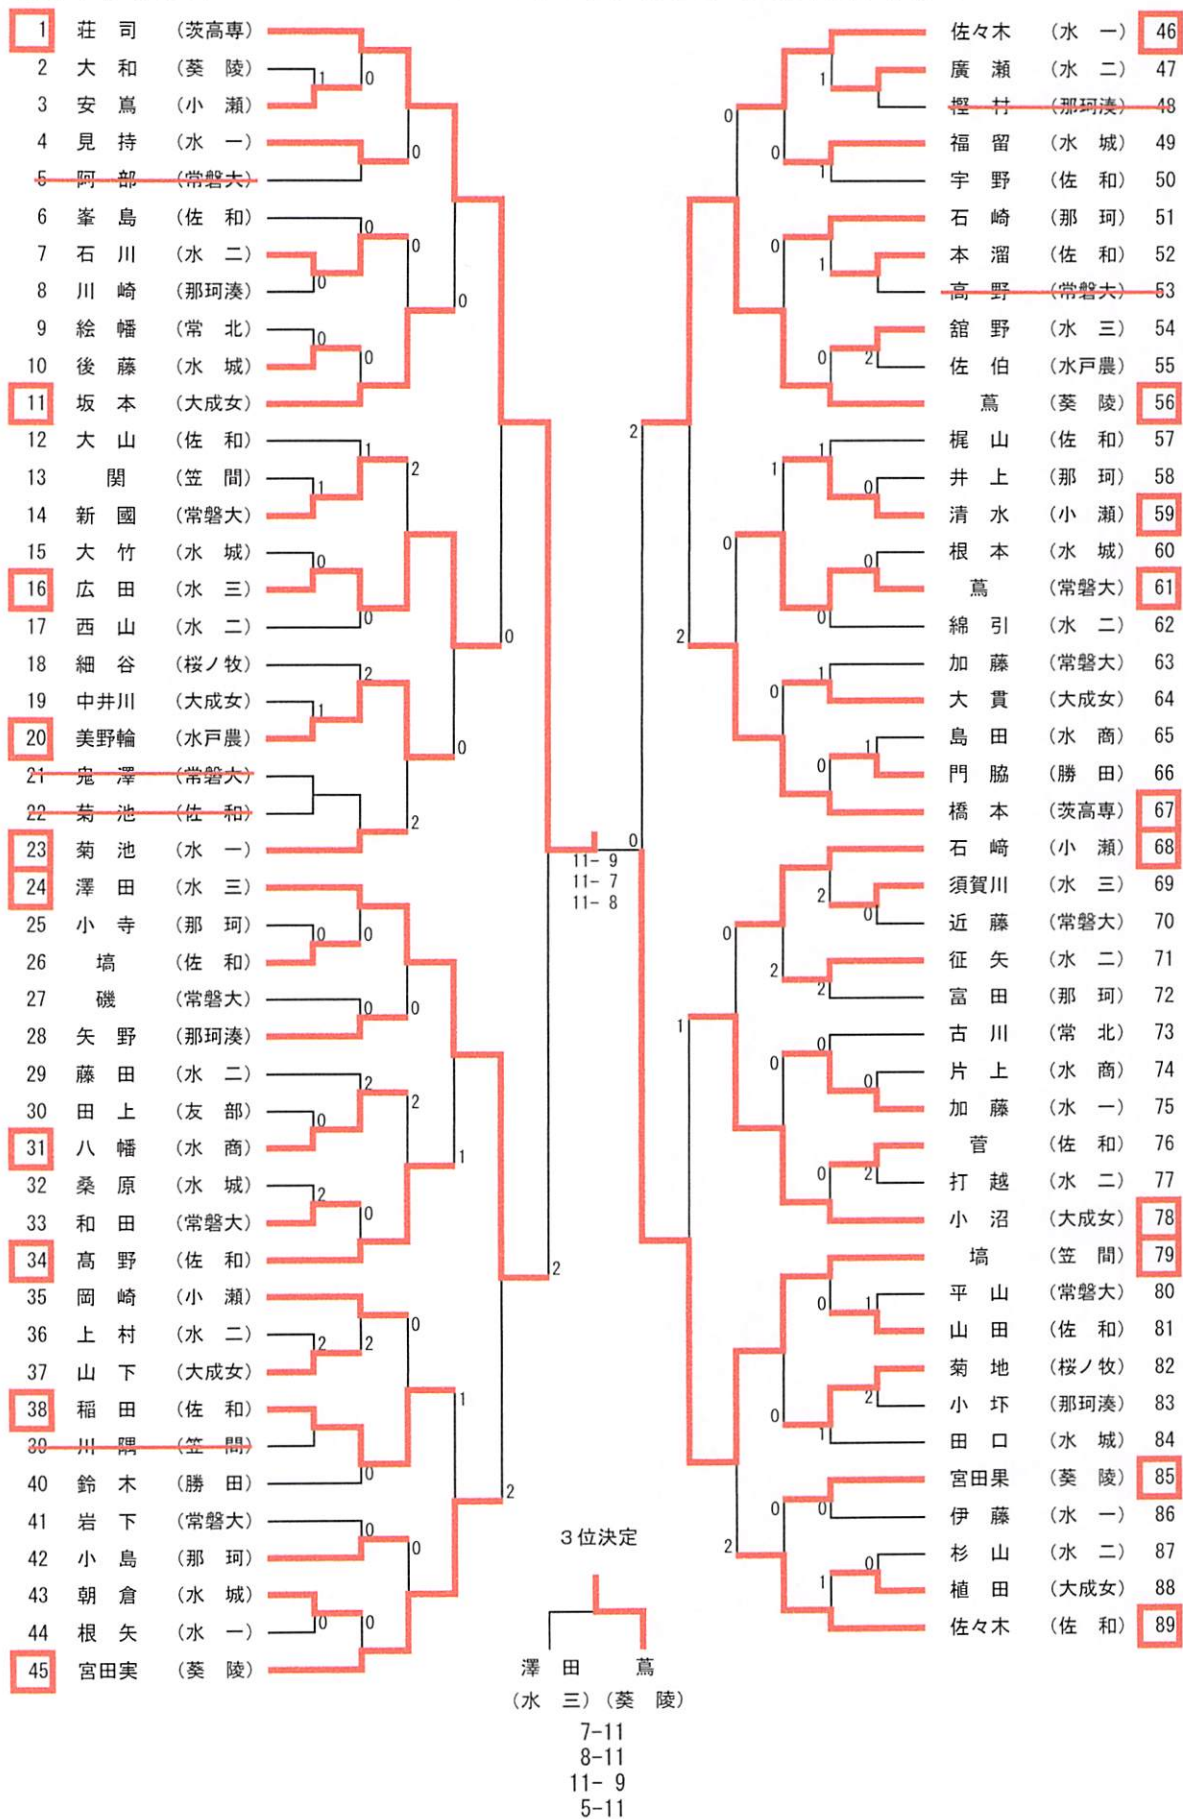

平成26年度関東高校卓球大会水戸地区予選会
平成26年4月19日(土)
水戸市民体育館

男子学校対抗 推薦 桜ノ牧, 水戸工

3位決定戦

5位決定戦

女子学校対抗 推薦 水戸三

3位決定戦

5位決定戦

男子順位

1	茨城高専
2	緑岡高校
3	水戸第一高校
4	佐和高校
5	小瀬高校

女子順位

1	大成女子高校
2	水戸第一高校
3	茨城高専
4	佐和高校
5	水戸葵陵高校

女子ダブルス

推薦：小野寺・澤田（水三）， 荘司・橋本（茨高専）

平成26年度関東高校卓球大会水戸地区予選会

男子ダブルス 敗者復活

女子ダブルス 敗者復活

男子シングルス (1) 推薦: 大金・野上(桜ノ牧), 岡崎(水城), 江幡(緑岡)

男子シングルス (2)

11-6
 11-7
 11-6

女子シングルス

推薦：田代（桜ノ牧）、小野寺、黒澤（水三）菊池、渡邊（大成女）

平成26年度関東高校卓球大会水戸地区予選会

男子シングルス 敗者復活

女子シングルス 敗者復活