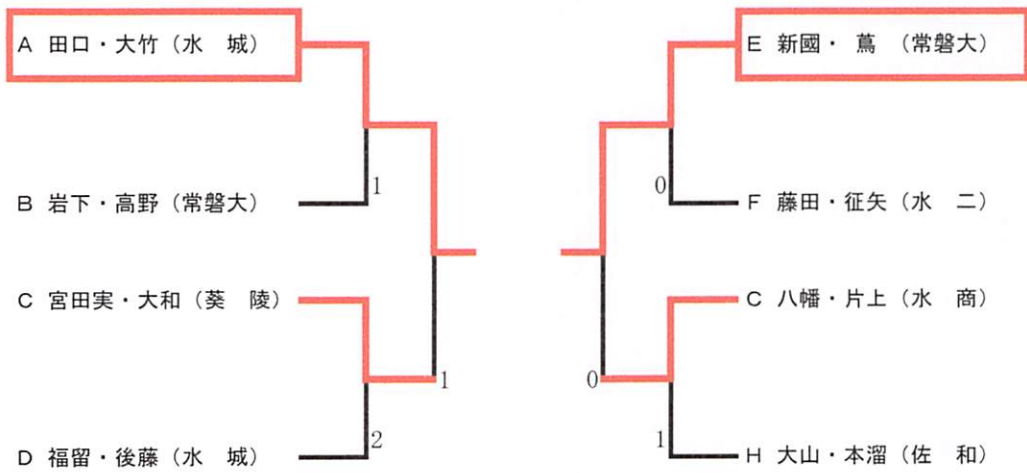

1	茨城高専
2	緑岡高校
3	水戸第一高校
4	佐和高校
5	小瀬高校

女子順位

1	大成女子高校
2	水戸第一高校
3	茨城高専
4	佐和高校
5	水戸葵陵高校

女子ダブルス

推薦：小野寺・澤田（水三）， 荘司・橋本（茨高専）

平成26年度関東高校卓球大会水戸地区予選会

男子ダブルス 敗者復活

女子ダブルス 敗者復活