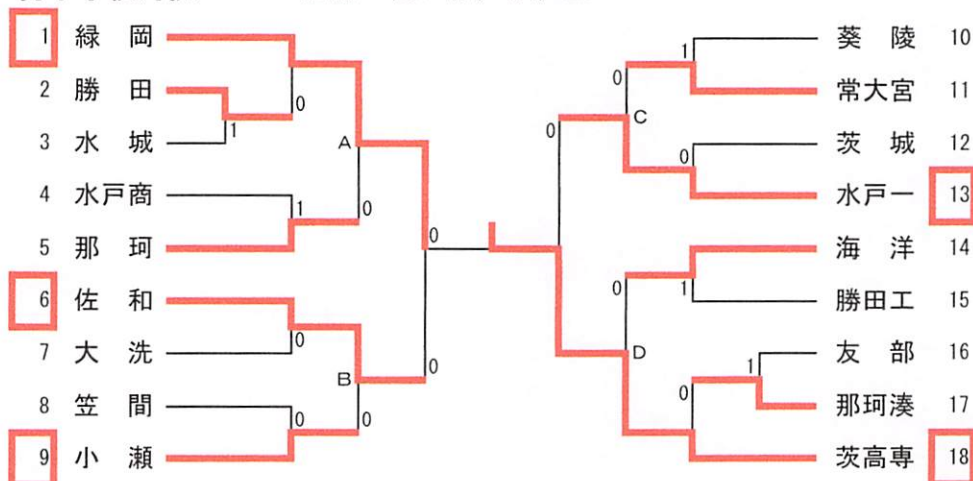

平成26年度関東高校卓球大会水戸地区予選会
平成26年4月19日(土)
水戸市民体育館

男子学校対抗 推薦 桜ノ牧, 水戸工

3位決定戦

5位決定戦

女子学校対抗 推薦 水戸三

3位決定戦

5位決定戦

男子順位

1	茨城高専
2	緑岡高校
3	水戸第一高校
4	佐和高校
5	小瀬高校

女子順位

1	大成女子高校
2	水戸第一高校
3	茨城高専
4	佐和高校
5	水戸葵陵高校

女子ダブルス

推薦：小野寺・澤田（水三）， 荘司・橋本（茨高専）

平成26年度関東高校卓球大会水戸地区予選会

男子ダブルス 敗者復活

女子ダブルス 敗者復活