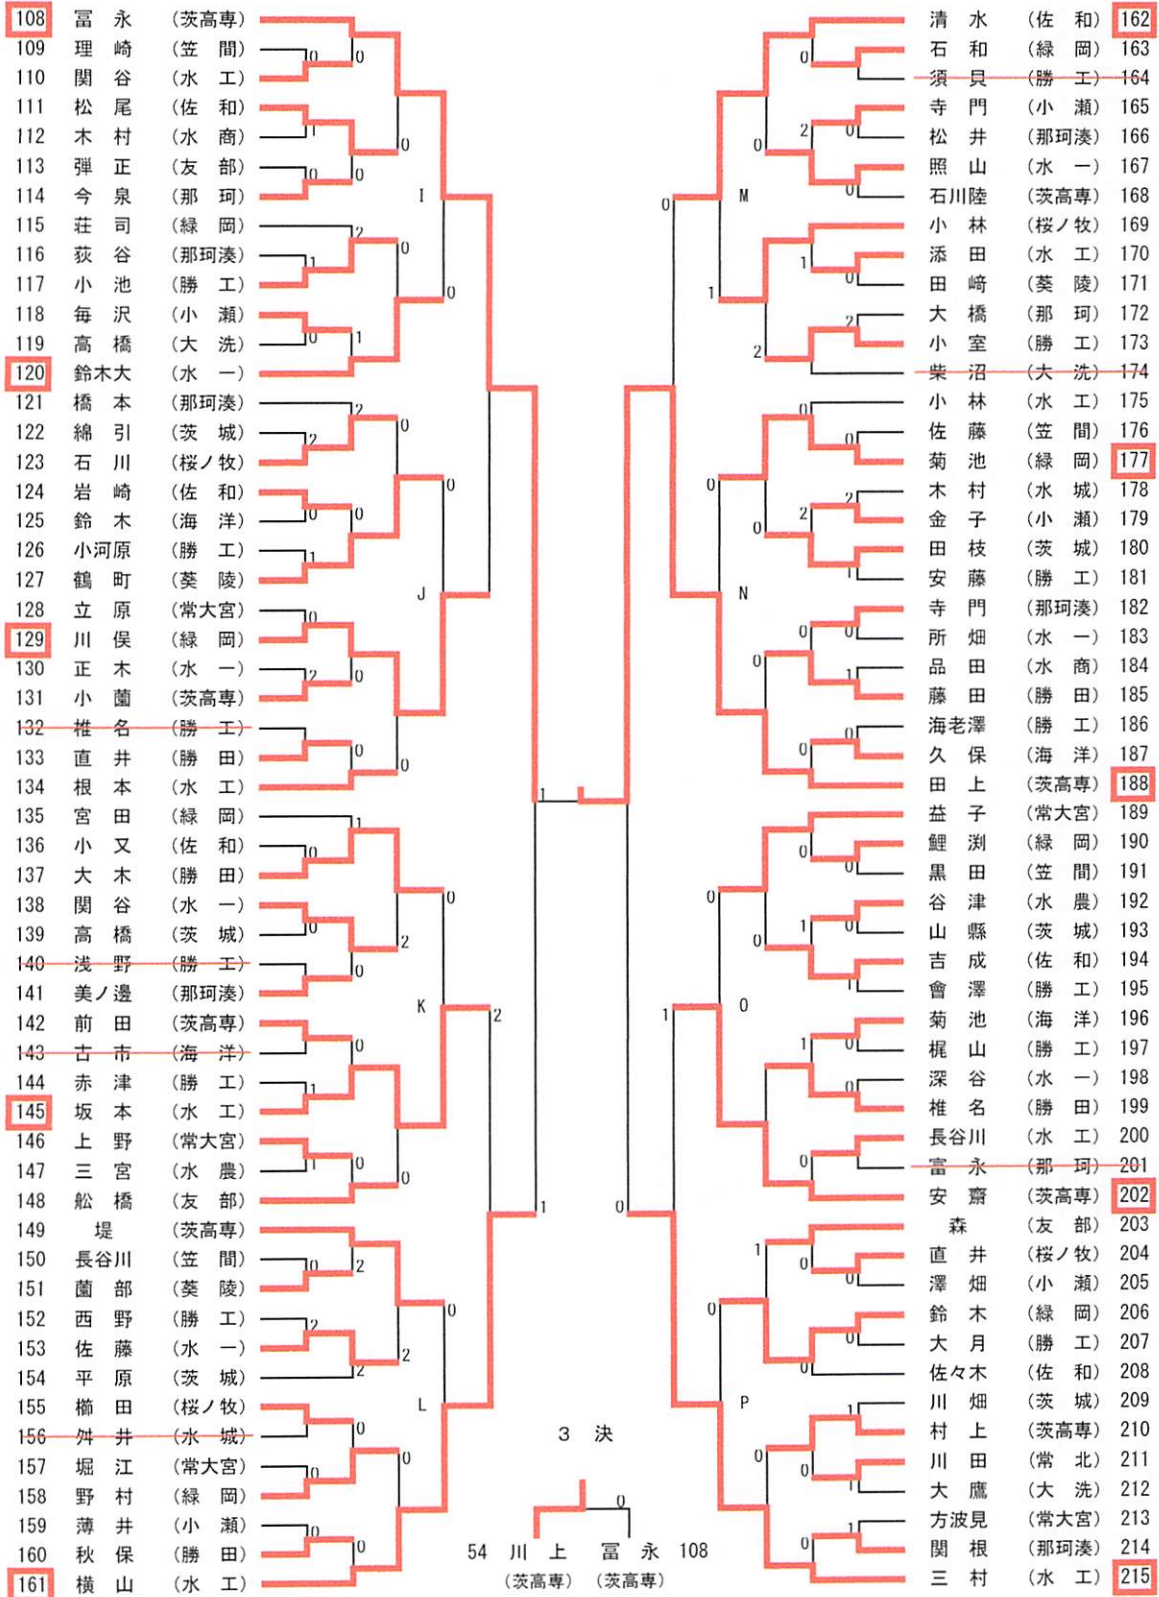

平成26年度関東高校卓球大会水戸地区予選会
平成26年4月19日(土)
水戸市民体育館

男子学校対抗 推薦 桜ノ牧, 水戸工

3位決定戦

5位決定戦

女子学校対抗 推薦 水戸三

3位決定戦

5位決定戦

男子順位

1	茨城高専
2	緑岡高校
3	水戸第一高校
4	佐和高校
5	小瀬高校

女子順位

1	大成女子高校
2	水戸第一高校
3	茨城高専
4	佐和高校
5	水戸葵陵高校

女子ダブルス

推薦：小野寺・澤田（水三）， 荘司・橋本（茨高専）

平成26年度関東高校卓球大会水戸地区予選会

男子ダブルス 敗者復活

女子ダブルス 敗者復活

男子シングルス (1) 推薦: 大金・野上(桜ノ牧), 岡崎(水城), 江幡(緑岡)

男子シングルス (2)

11-6
 11-7
 11-6

女子シングルス

推薦：田代（桜ノ牧）、小野寺、黒澤（水三）菊池、渡邊（大成女）

平成26年度関東高校卓球大会水戸地区予選会

男子シングルス 敗者復活

女子シングルス 敗者復活