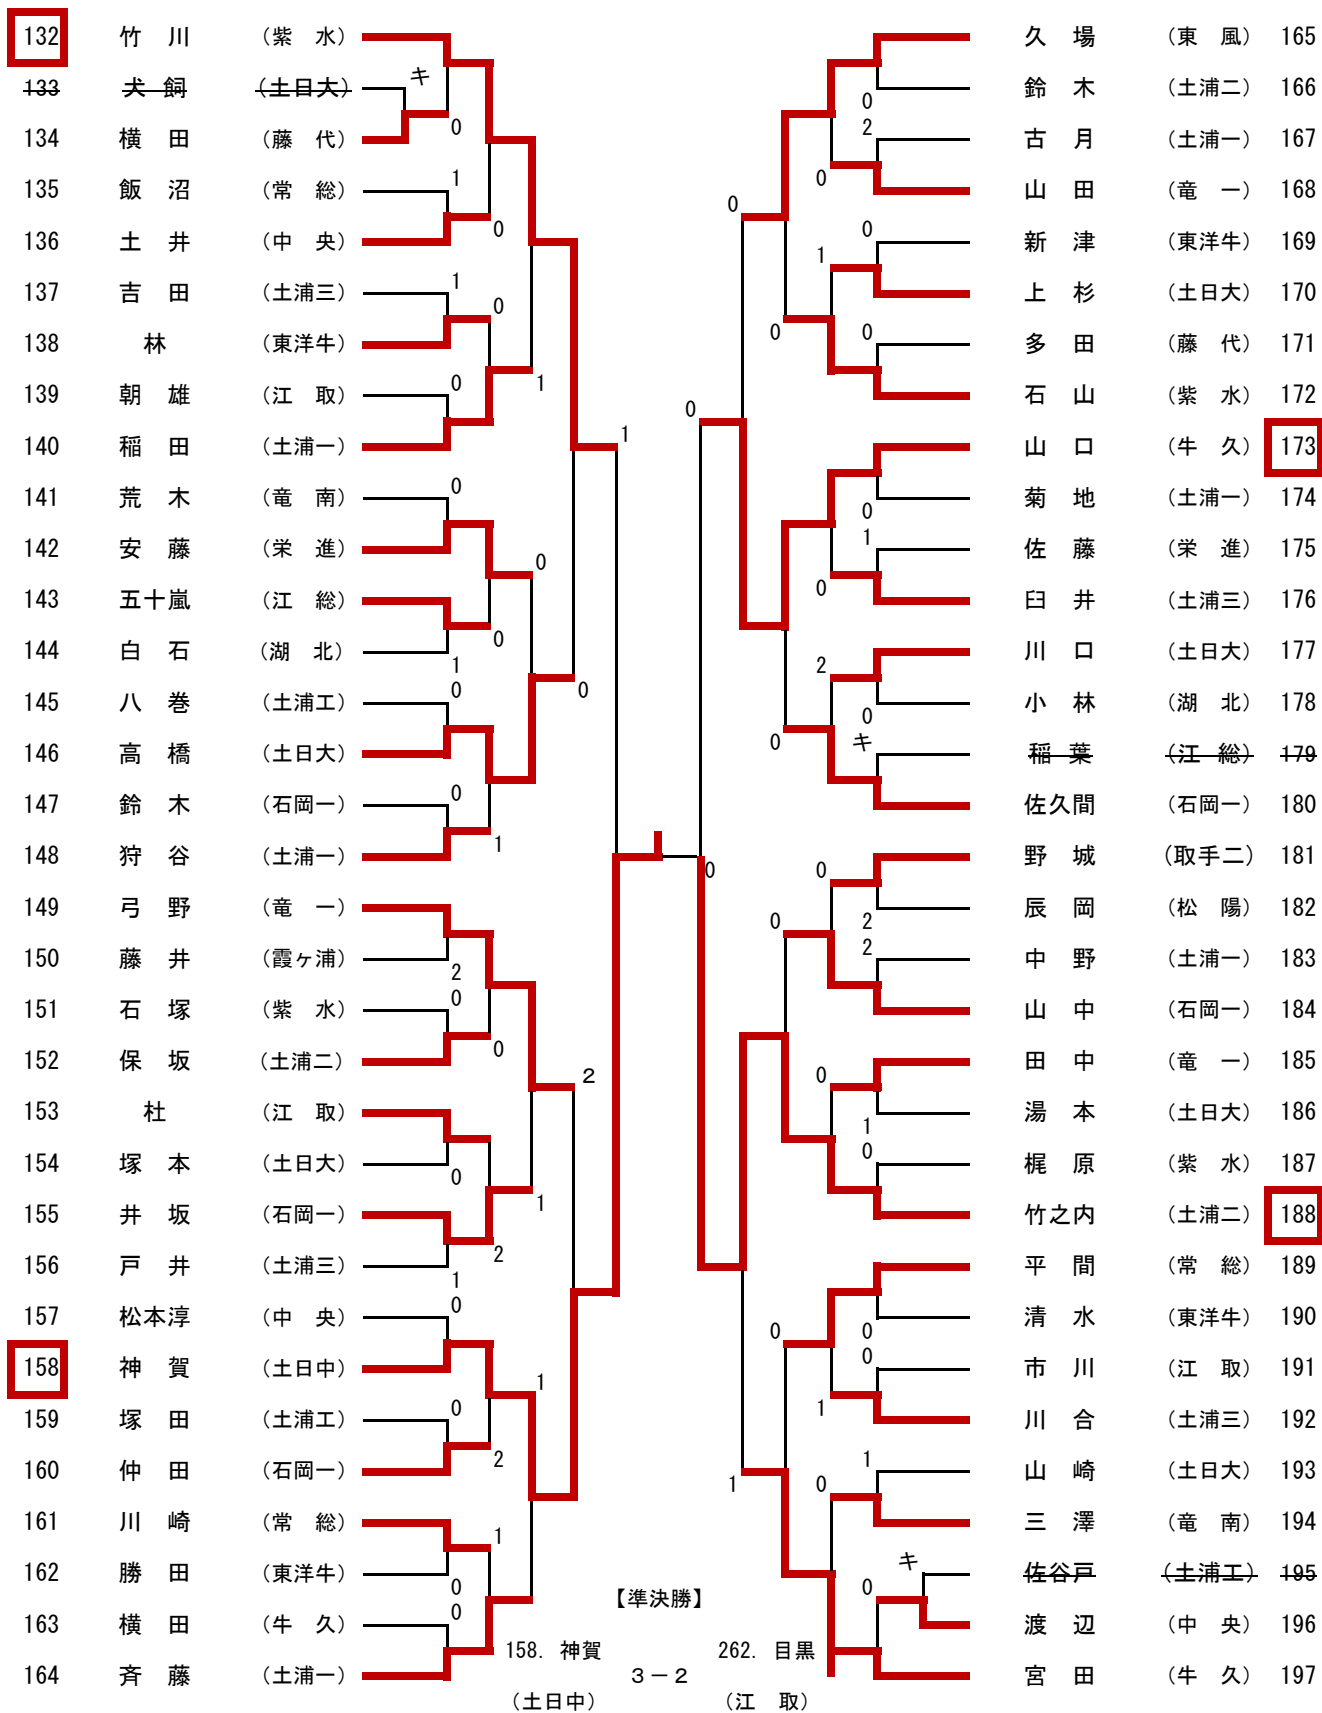

男子シングルス (1) 推薦：大森，山崎（牛久），永野（松陽），荒木（霞ヶ浦）

男子シングルス (2)

男子シングルス (3)

男子シングルス (4)

男子ダブルス 推薦：永野・横山（松陽）

1	大森・山崎	(牛久)	2	小松原・森田	(土浦一)	60
2	関・大久保	(土浦三)	3	石塚・渡邊	(紫水)	61
3	小澤・清水	(東洋牛)	4	大天野・吉田	(土浦工)	62
4	梅田・齊藤	(土日大)	5	永増・上杉	(牛久)	63
5	石黒・志々木	(石岡一)	6	田永・村越	(土日大)	64
6	飯坂・井上	(紫水)	7	花形・堀越	(藤代)	65
7	木村・松岡	(土浦二)	8	田原・奈良井	(竜南)	66
8	石出・北原	(土日大)	9	田崎・長岡	(江取)	67
9	野添・樋口	(土浦一)	10	田崎・長岡	(中央)	68
10	湯原・岩見	(土浦工)	11	穴澤・浅野	(土日大)	69
11	佐藤・大本	(栄進)	12	澤村・澤村	(石岡一)	70
12	小林・平間	(常総)	13	野城・濱野	(土浦三)	71
13	中川・大森	(江取)	14	野中・杉浦	(取手二)	72
14	間山・稲葉	(江総)	15	田中・杉浦	(東洋牛)	73
15	加瀬・佐久間	(中央)	16	白石・古宇田	(土浦二)	74
16	宮田・湯田	(牛久)	17	廣瀬・相良	(牛久)	75
17	仲田・佐久間	(石岡一)	18	山中・土田	(石岡一)	76
18	市川・福田	(江取)	19	松本・仁平	(中央)	77
19	斉藤・大野	(土浦一)	20	田中・新津	(東洋牛)	78
20	石井・臼井	(土浦三)	21	横中・市村	(松陽)	79
21	小林・田原	(湖北)	22	高橋・川崎	(常総)	80
22	山本・宮本	(藤代)	23	圓城寺・保坂	(土浦二)	81
23	塩田・松本佳	(中央)	24	荒木・吉田	(霞ヶ浦)	82
24	佐藤・相良	(東洋牛)	25	荒井・高橋	(土浦一)	83
25	安藤・石山	(紫水)	26	塚田・櫻井	(土浦工)	84
26	寺崎・駒崎	(竜一)	27	松山・北澤	(土日大)	85
27	佐野・宮本	(土日大)	28	宮本・草間	(紫水)	86
28	石嶋・飯本島	(霞ヶ浦)	29	中本・綿引	(土浦三)	87
29	竹之内・松浦	(土浦二)	30	青柳・山下	(江取)	88
30	高宮・桑谷	(紫水)	31	長田・弓野	(竜一)	89
31	木野山・稲田	(土浦一)	32	山口・芳賀	(牛久)	90
32	岸田・横田	(藤代)	33	石川・磯田	(土浦二)	91
33	入江・高橋	(土日大)	34	岡本・飯沼	(常総)	92
34	大西・浅野	(土浦工)	35	三澤・中山	(竜南)	93
35	井坂・中村	(石岡一)	36	藤村・石嶋	(土日大)	94
36	川合・戸井	(土浦三)	37	下神・白石	(湖北)	95
37	早津・太田	(竜一)	38	神賀・田部	(土日中)	96
38	渡邊・宮川	(土日大)	39	森・朝雄	(江取)	97
39	松吉・杜	(江取)	40	吉田・岡本	(土浦三)	98
40	和泉・五十嵐	(江総)	41	川口・金子	(土日大)	99
41	高橋・花里	(竜南)	42	椎根・赤根谷	(土浦一)	100
42	山口・中村	(常総)	43	鎌田・カルデラ	(土浦工)	101
43	林・栗山	(東洋牛)	44	倉持・中村	(紫水)	102
44	蓮見・梶山	(牛久)	45	島中・小林	(石岡一)	103
45	寺田・小柳	(東洋牛)	46	中宮・山田	(竜一)	104
46	柳澤・塚本	(土日大)	47	包・目黒	(江取)	105
47	狩谷・楊	(土浦一)	48	菊田雅・菊田英	(土浦三)	106
48	飯島・小林	(中央)	49	星野・玉木	(栄進)	107
49	木内・八巻	(土浦工)	50	山崎・湯本	(土日大)	108
50	児玉・藤井	(霞ヶ浦)	51	篠木・古月	(土浦一)	109
51	早野・梶原	(紫水)	52	勝田・森田	(東洋牛)	110
52	五十嵐・山本	(牛久)	53	荻原・溝口	(土浦工)	111
53	高野・藤崎	(湖北)	54	小嶋・元川	(霞ヶ浦)	112
54	湯本・小野	(土浦三)	55	嶋内・堀内	(江取)	113
55	八百川・高野	(土日大)	56	寺田・飯田	(石岡一)	114
56	京谷・高村	(土浦二)	57	矢野・多田	(藤代)	115
57	川又・山田	(江取)	58	篠塚・木村	(江総)	116
58	伊藤・鈴木	(石岡一)	59	飯田・毛利	(土日大)	117
59	井上・松岡	(竜一)		土井・渡辺	(中央)	118
				竹川・湯原	(紫水)	119