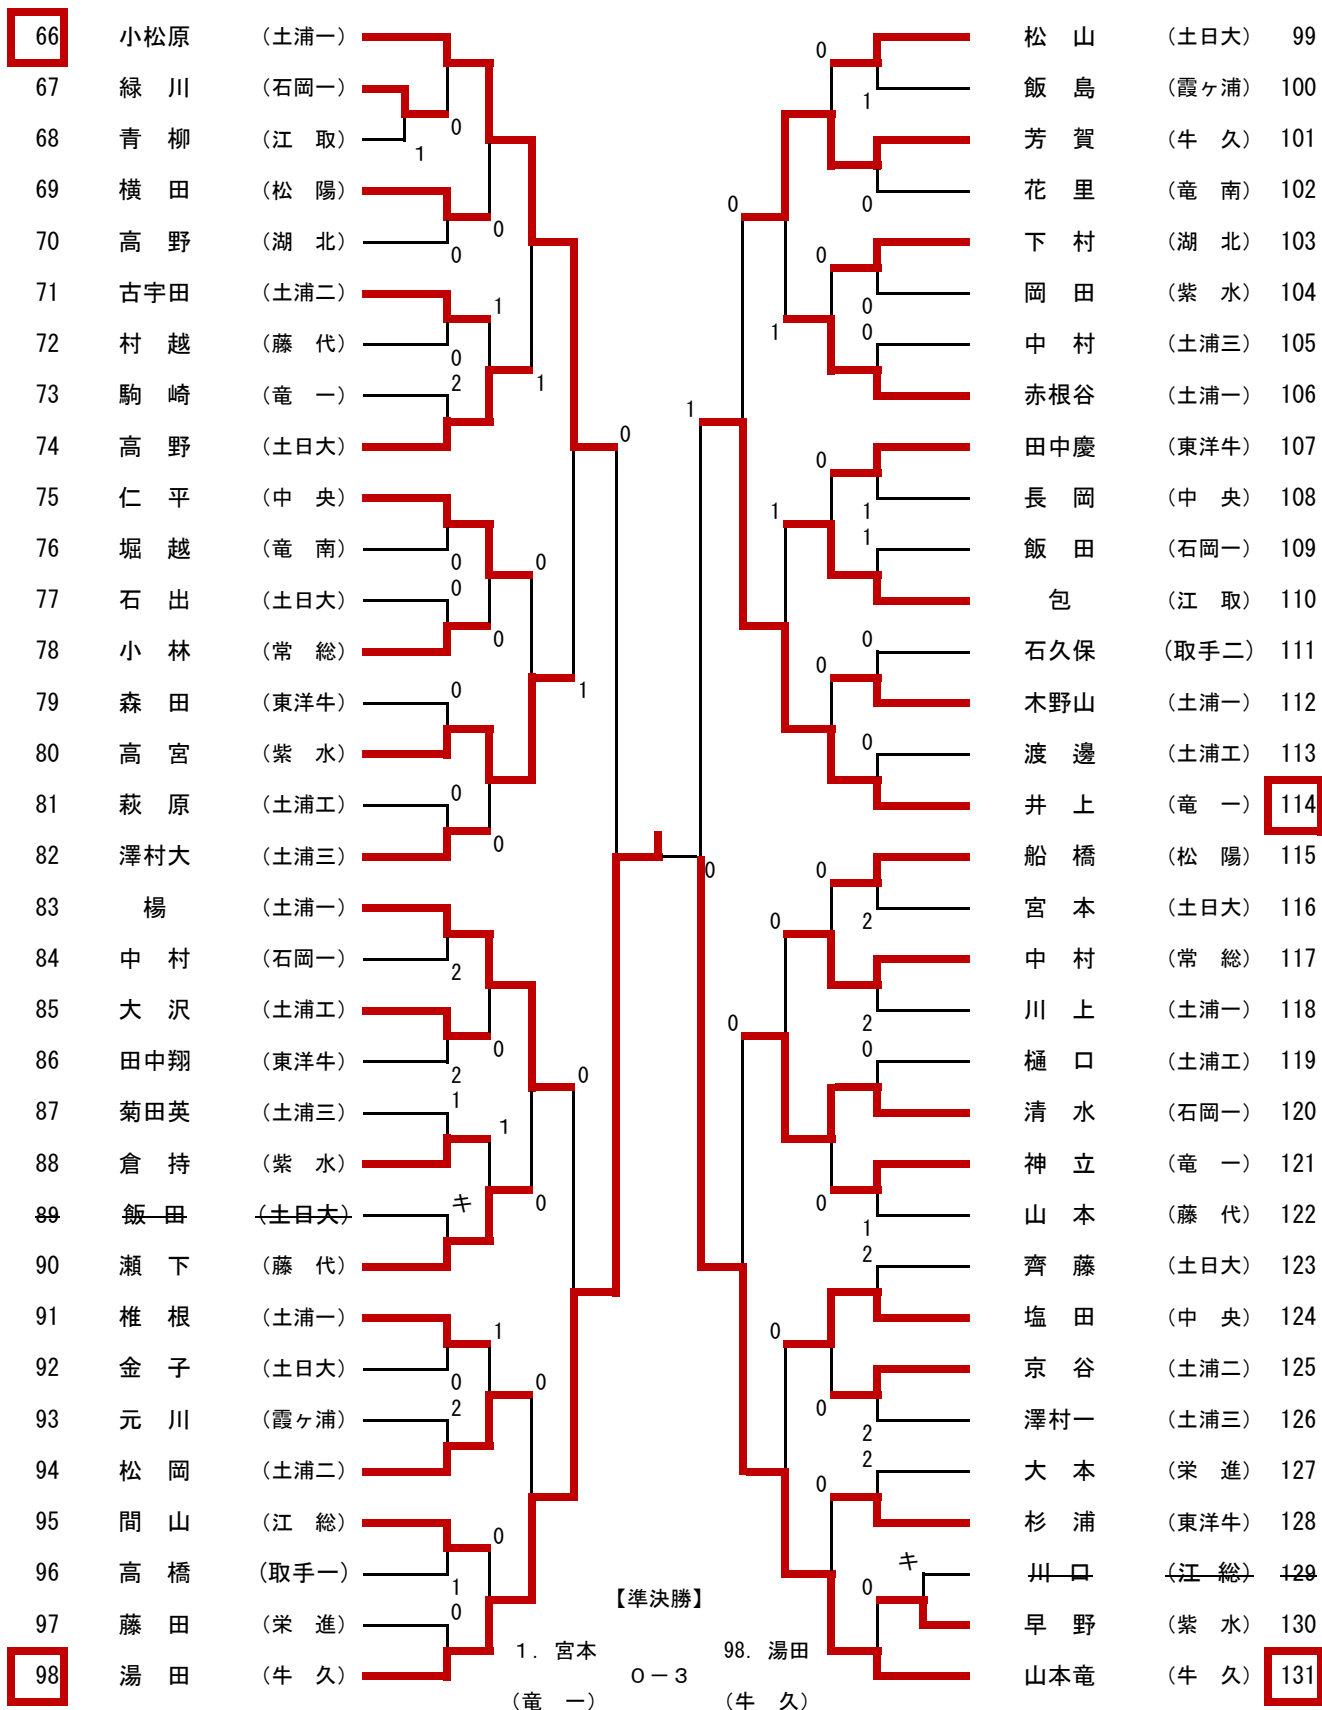

男子シングルス (2)