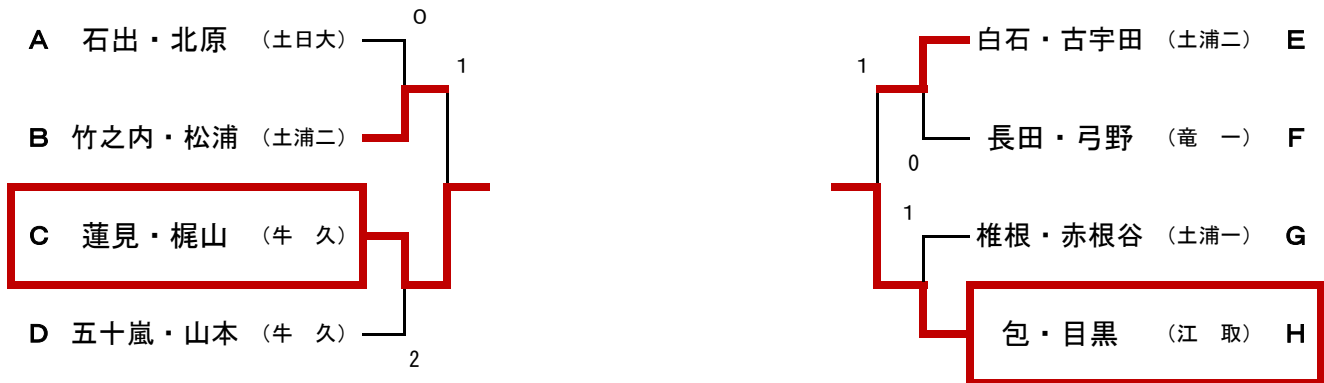

男子シングルス 代表決定トーナメント

※ 代表決定トーナメントではベスト4まで進出した選手が県大会出場権獲得となります。

男子ダブルス 代表決定トーナメント

※ 代表決定トーナメントでは2回戦に勝利したペアが県大会出場権獲得となります。