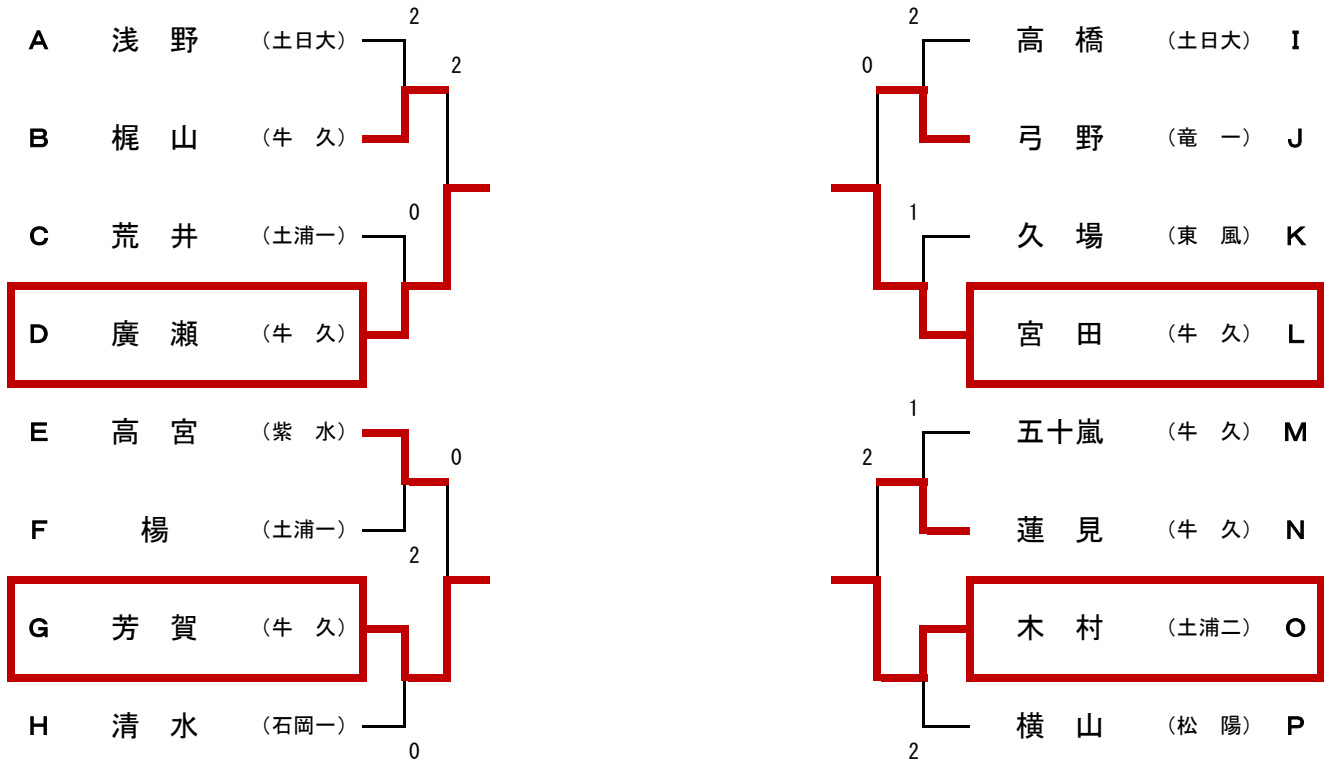

男子シングルス 代表決定トーナメント

※ 代表決定トーナメントではベスト4まで進出した選手が県大会出場権獲得となります。

男子ダブルス 代表決定トーナメント

※ 代表決定トーナメントでは2回戦に勝利したペアが県大会出場権獲得となります。