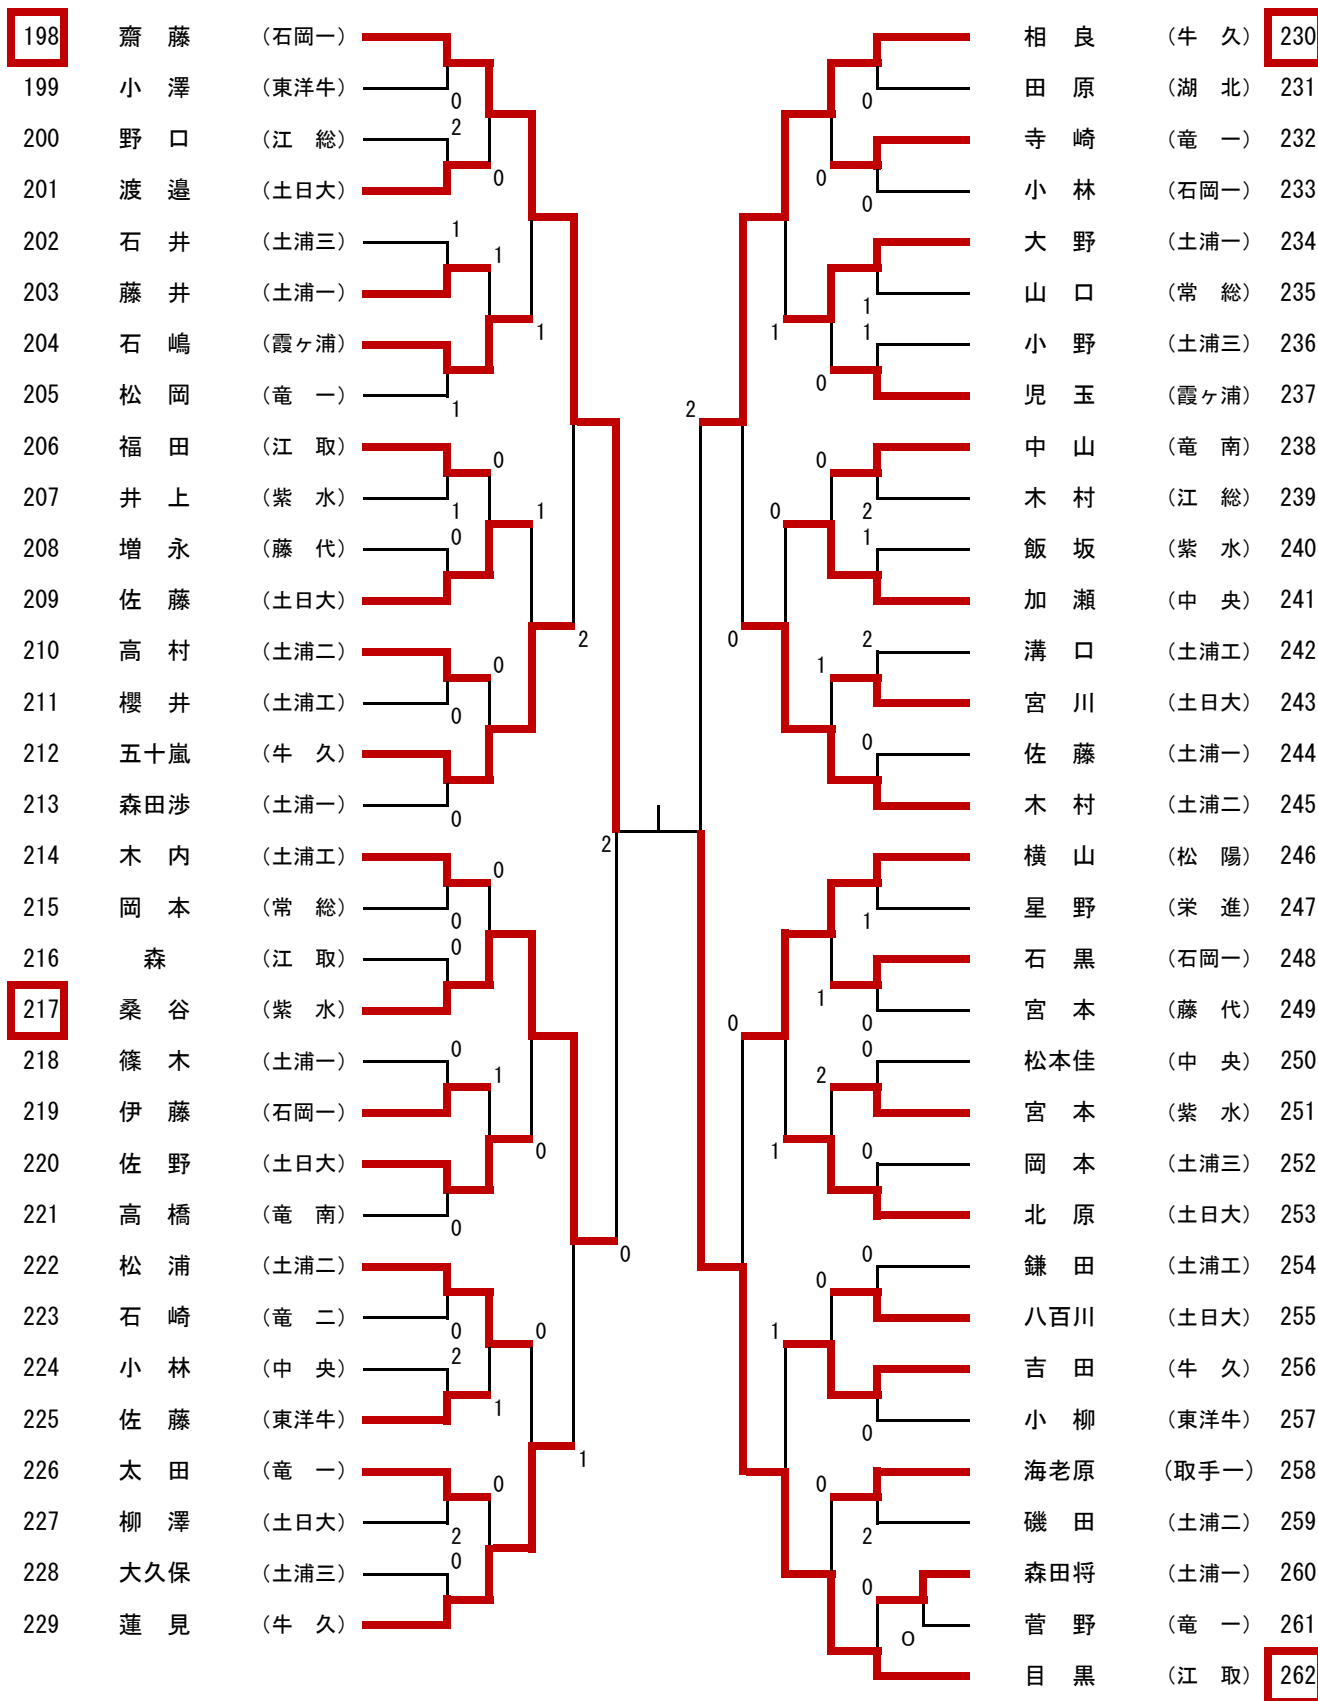

男子シングルス (4)

男子ダブルス 推薦：永野・横山（松陽）

1	大森・山崎	(牛久)	2	小松原・森田	(土浦一)	60
2	関・大久保	(土浦三)	3	石塚・渡邊	(紫水)	61
3	小澤・清水	(東洋牛)	4	大天野・吉田	(土浦工)	62
4	梅田・齊藤	(土日大)	5	永増・上杉	(牛久)	63
5	石黒・志々木	(石岡一)	6	田永・村越	(土日大)	64
6	飯坂・井上	(紫水)	7	花形・堀越	(藤代)	65
7	木村・松岡	(土浦二)	8	田原・奈良井	(竜南)	66
8	石出・北原	(土日大)	9	田崎・長岡	(江取)	67
9	野添・樋口	(土浦一)	10	田崎・長岡	(中央)	68
10	湯原・岩見	(土浦工)	11	穴澤・浅野	(土日大)	69
11	佐藤・大本	(栄進)	12	澤村・澤村	(石岡一)	70
12	小林・平間	(常総)	13	野城・濱野	(土浦三)	71
13	中川・大森	(江取)	14	野中・杉浦	(取手二)	72
14	間山・稲葉	(江総)	15	田中・杉浦	(東洋牛)	73
15	加瀬・佐久間	(中央)	16	白石・古宇田	(土浦二)	74
16	宮田・湯田	(牛久)	17	廣瀬・相良	(牛久)	75
17	仲田・佐久間	(石岡一)	18	山中・土田	(石岡一)	76
18	市川・福田	(江取)	19	松本・仁平	(中央)	77
19	斉藤・大野	(土浦一)	20	田中・新津	(東洋牛)	78
20	石井・臼井	(土浦三)	21	横中・市村	(松陽)	79
21	小林・田原	(湖北)	22	高橋・川崎	(常総)	80
22	山本・宮本	(藤代)	23	圓城寺・保坂	(土浦二)	81
23	塩田・松本佳	(中央)	24	荒木・吉田	(霞ヶ浦)	82
24	佐藤・相良	(東洋牛)	25	荒井・高橋	(土浦一)	83
25	安藤・石山	(紫水)	26	塚田・櫻井	(土浦工)	84
26	寺崎・駒崎	(竜一)	27	松山・北澤	(土日大)	85
27	佐野・宮本	(土日大)	28	宮本・草間	(紫水)	86
28	石嶋・飯本島	(霞ヶ浦)	29	中本・綿引	(土浦三)	87
29	竹之内・松浦	(土浦二)	30	青柳・山下	(江取)	88
30	高宮・桑谷	(紫水)	31	長田・弓野	(竜一)	89
31	木野山・稲田	(土浦一)	32	山口・芳賀	(牛久)	90
32	岸田・横田	(藤代)	33	石川・磯田	(土浦二)	91
33	入江・高橋	(土日大)	34	岡本・飯沼	(常総)	92
34	大西・浅野	(土浦工)	35	三澤・中山	(竜南)	93
35	井坂・中村	(石岡一)	36	藤村・石嶋	(土日大)	94
36	川合・戸井	(土浦三)	37	下神・白石	(湖北)	95
37	早津・太田	(竜一)	38	神賀・田部	(土日中)	96
38	渡邊・宮川	(土日大)	39	森・朝雄	(江取)	97
39	松吉・杜	(江取)	40	吉田・岡本	(土浦三)	98
40	和泉・五十嵐	(江総)	41	川口・金子	(土日大)	99
41	高橋・花里	(竜南)	42	椎根・赤根谷	(土浦一)	100
42	山口・中村	(常総)	43	鎌田・カルデラ	(土浦工)	101
43	林・栗山	(東洋牛)	44	倉持・中村	(紫水)	102
44	蓮見・梶山	(牛久)	45	島中・小林	(石岡一)	103
45	寺田・小柳	(東洋牛)	46	中宮・山田	(竜一)	104
46	柳澤・塚本	(土日大)	47	包・目黒	(江取)	105
47	狩谷・楊	(土浦一)	48	菊田雅・菊田英	(土浦三)	106
48	飯島・小林	(中央)	49	星野・玉木	(栄進)	107
49	木内・八巻	(土浦工)	50	山崎・湯本	(土日大)	108
50	児玉・藤井	(霞ヶ浦)	51	篠木・古月	(土浦一)	109
51	早野・梶原	(紫水)	52	勝田・森田	(東洋牛)	110
52	五十嵐・山本	(牛久)	53	荻原・溝口	(土浦工)	111
53	高野・藤崎	(湖北)	54	小嶋・元川	(霞ヶ浦)	112
54	湯本・小野	(土浦三)	55	嶋内・堀内	(江取)	113
55	八百川・高野	(土日大)	56	寺田・飯田	(石岡一)	114
56	京谷・高村	(土浦二)	57	矢野・多田	(藤代)	115
57	川又・山田	(江取)	58	篠塚・木村	(江総)	116
58	伊藤・鈴木	(石岡一)	59	飯田・毛利	(土日大)	117
59	井上・松岡	(竜一)		土井・渡辺	(中央)	118
				竹川・湯原	(紫水)	119