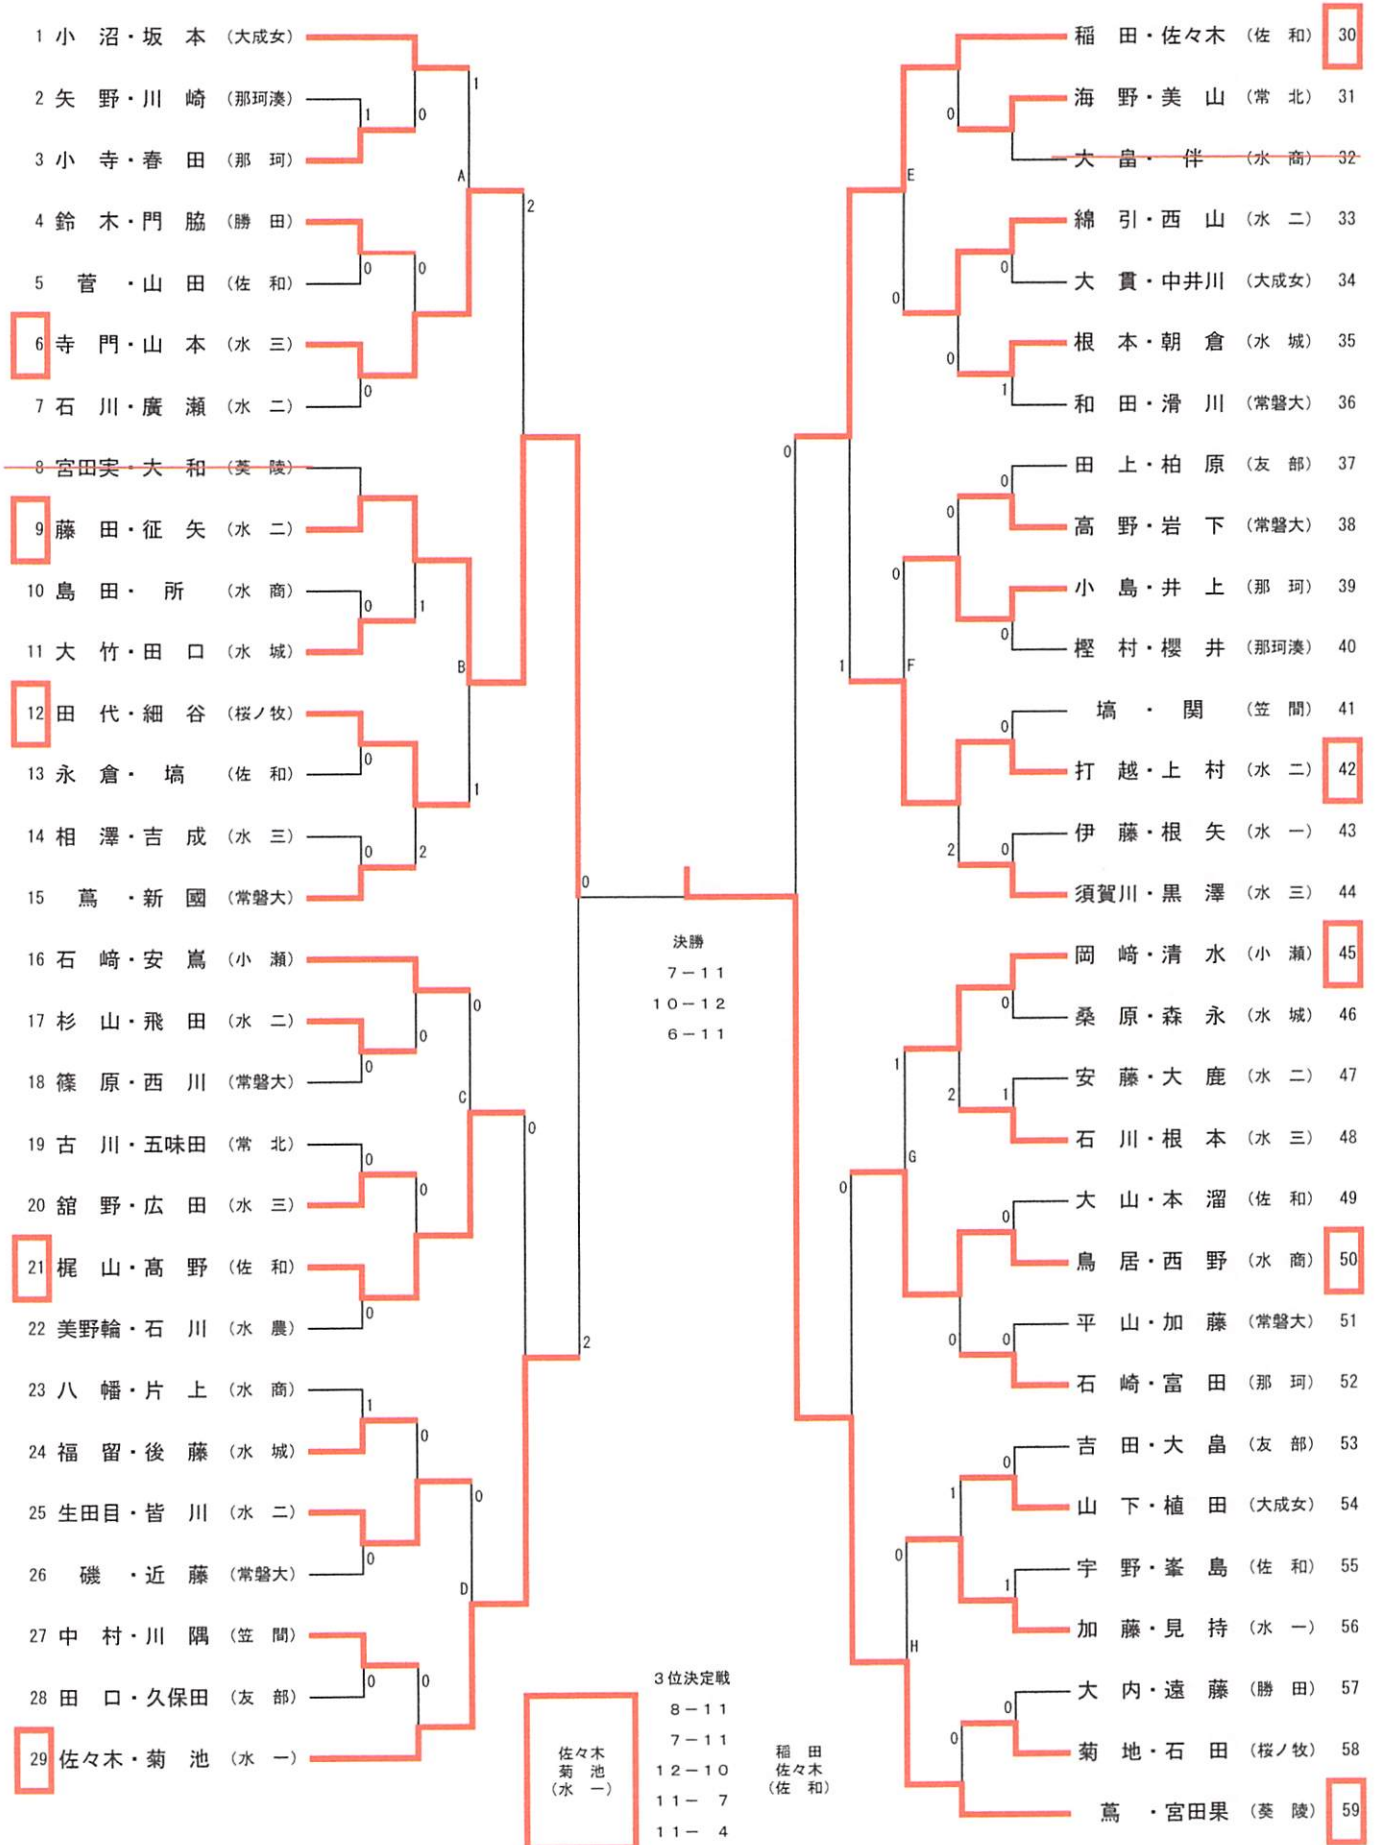

男子学校対抗 推薦 茨高専、桜ノ牧、水戸工

3位決定戦 緑岡 3-0 海洋

5位決定戦

女子学校対抗 推薦 大成女、水戸三

3位決定戦 水戸一 3-1 佐和

5位決定戦

男子順位

1	水戸第一高等学校
2	水城高等学校
3	緑岡高等学校
4	海洋高等学校
5	佐和高等学校

女子順位

1	水戸葵陵高等学校
2	水戸第二高等学校
3	水戸第一高等学校
4	佐和高等学校
5	小瀬高等学校

男子ダブルス(1)

推薦:野上・大金(桜ノ牧) 富永・田上(茨高専) 三村・山崎(水戸工)

男子ダブルス (2)

女子ダブルス 推薦：小野寺・澤田(水三) 荘司・橋本(茨高専) 菊池・渡邊(大成女)

平成26年度全国高校卓球大会水戸地区予選会

男子ダブルス 敗者復活

女子ダブルス 敗者復活