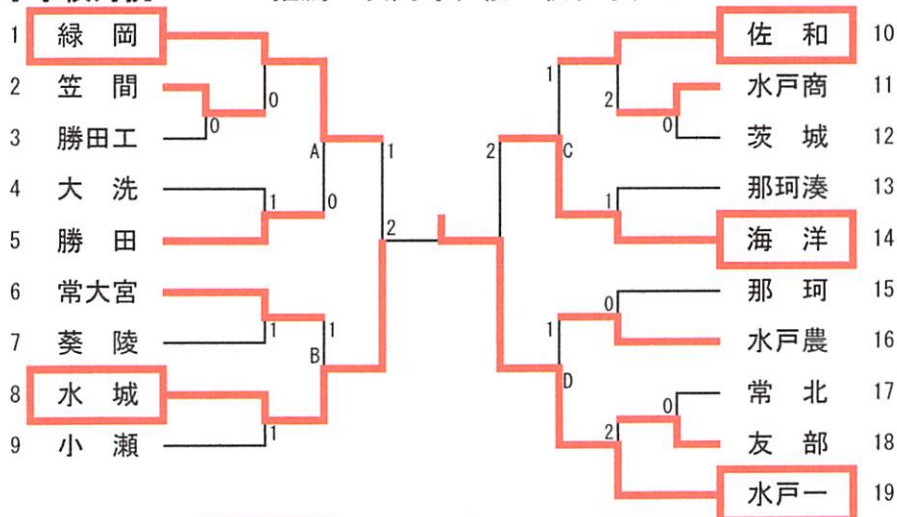

男子学校対抗 推薦 茨高専、桜ノ牧、水戸工

3位決定戦 緑岡 3-0 海洋

5位決定戦

女子学校対抗 推薦 大成女、水戸三

3位決定戦 水戸一 3-1 佐和

5位決定戦

男子順位

1	水戸第一高等学校
2	水城高等学校
3	緑岡高等学校
4	海洋高等学校
5	佐和高等学校

女子順位

1	水戸葵陵高等学校
2	水戸第二高等学校
3	水戸第一高等学校
4	佐和高等学校
5	小瀬高等学校

男子ダブルス(1)

推薦:野上・大金(桜ノ牧) 富永・田上(茨高専) 三村・山崎(水戸工)

男子ダブルス (2)

女子ダブルス 推薦：小野寺・澤田(水三) 荘司・橋本(茨高専) 菊池・渡邊(大成女)

平成26年度全国高校卓球大会水戸地区予選会

男子ダブルス 敗者復活

女子ダブルス 敗者復活