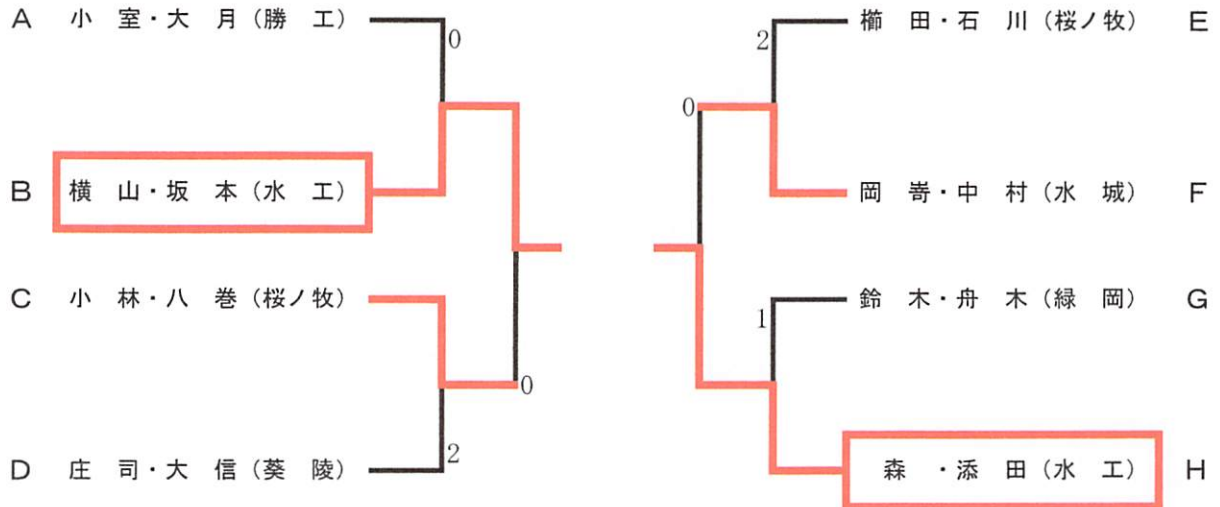

女子順位

1	水戸葵陵高等学校
2	水戸第二高等学校
3	水戸第一高等学校
4	佐和高等学校
5	小瀬高等学校

男子ダブルス(1)

推薦:野上・大金(桜ノ牧) 富永・田上(茨高専) 三村・山崎(水戸工)

男子ダブルス (2)

女子ダブルス 推薦：小野寺・澤田(水三) 荘司・橋本(茨高専) 菊池・渡邊(大成女)

平成26年度全国高校卓球大会水戸地区予選会

男子ダブルス 敗者復活

女子ダブルス 敗者復活