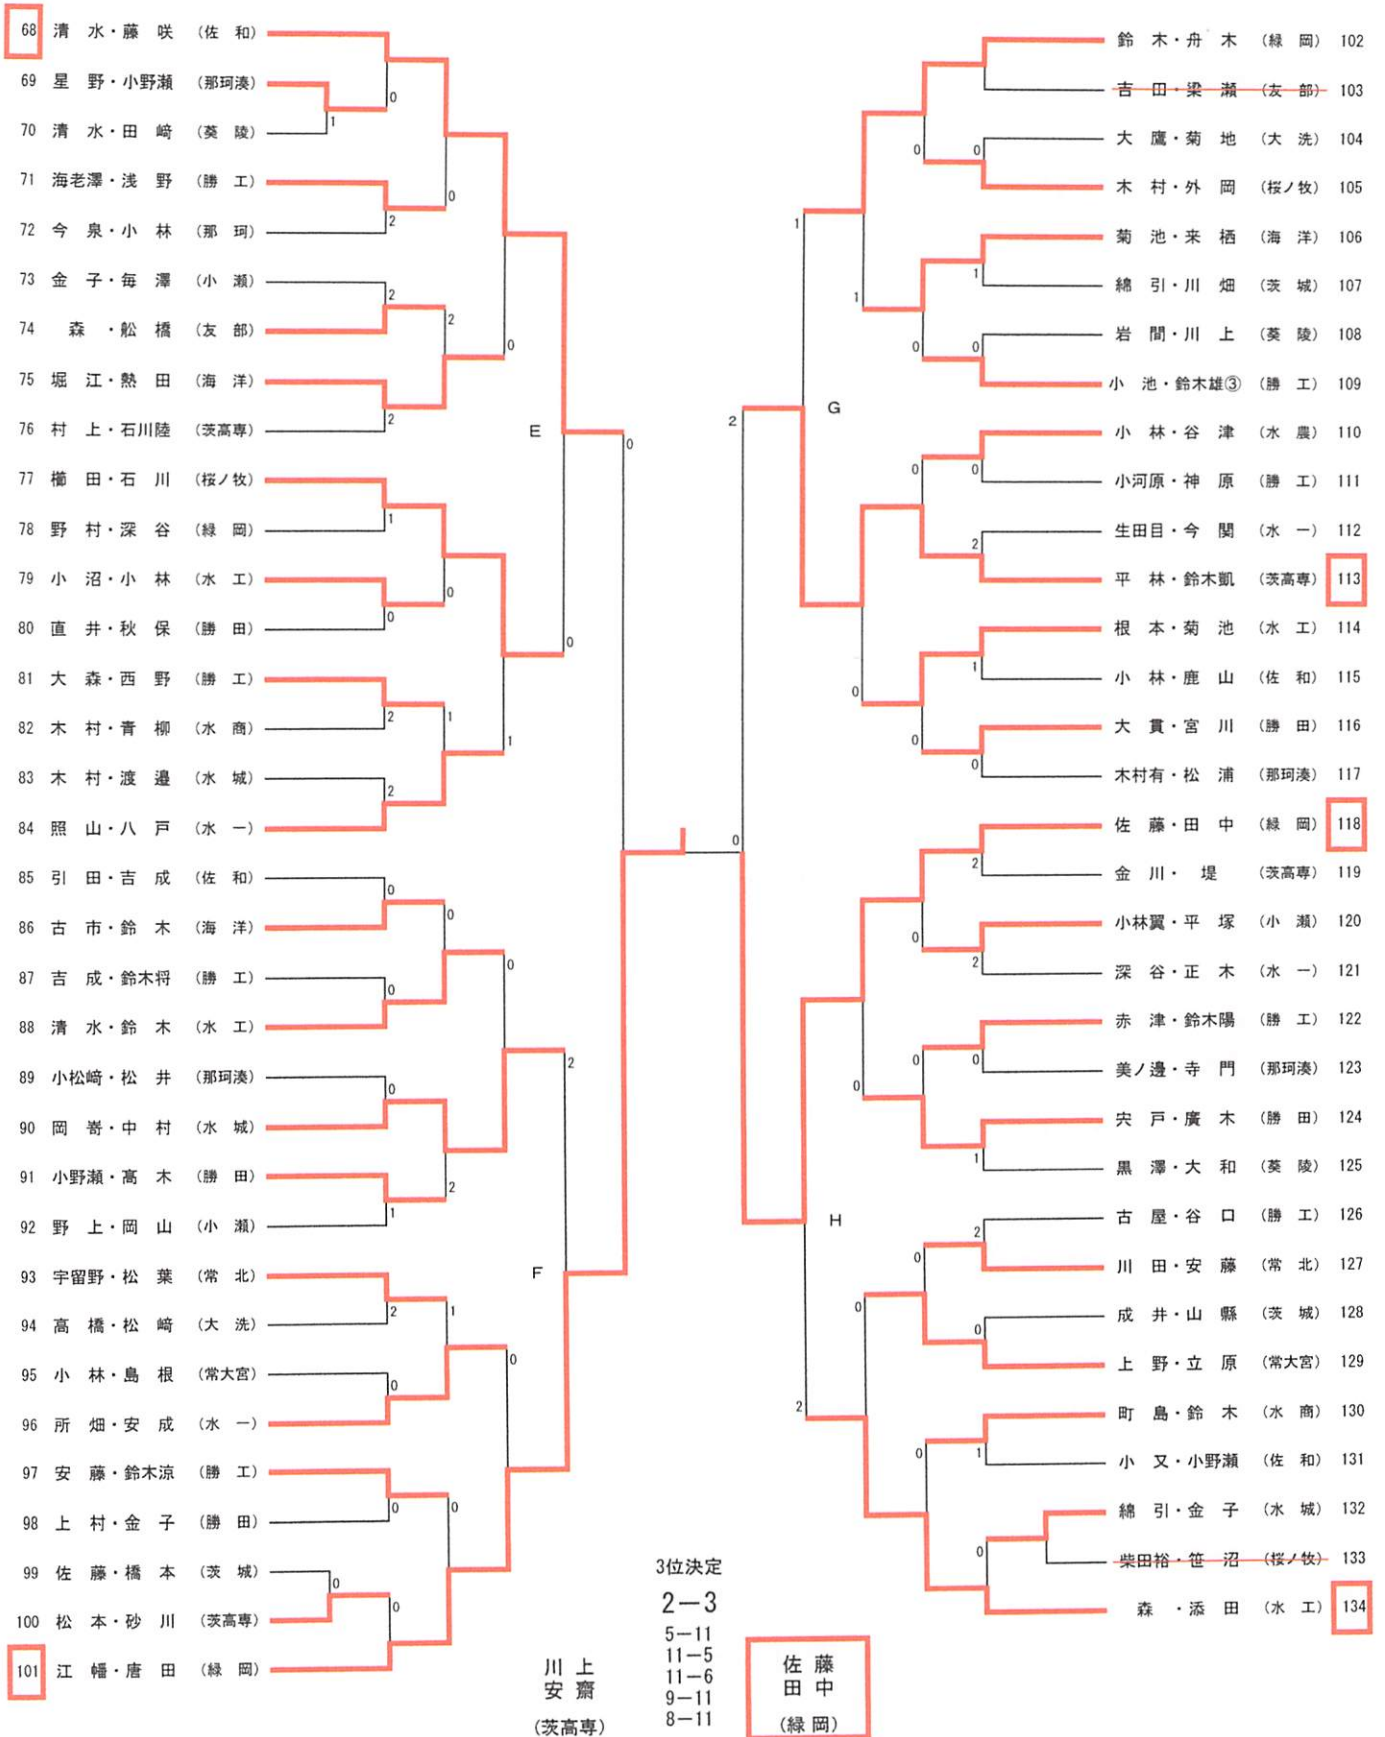

男子学校対抗 推薦 茨高専、桜ノ牧、水戸工

3位決定戦 緑岡 3-0 海洋

5位決定戦

女子学校対抗 推薦 大成女、水戸三

3位決定戦 水戸一 3-1 佐和

5位決定戦

男子順位

1	水戸第一高等学校
2	水城高等学校
3	緑岡高等学校
4	海洋高等学校
5	佐和高等学校

女子順位

1	水戸葵陵高等学校
2	水戸第二高等学校
3	水戸第一高等学校
4	佐和高等学校
5	小瀬高等学校

男子ダブルス(1)

推薦:野上・大金(桜ノ牧) 富永・田上(茨高専) 三村・山崎(水戸工)

男子ダブルス (2)

女子ダブルス 推薦：小野寺・澤田(水三) 荘司・橋本(茨高専) 菊池・渡邊(大成女)

平成26年度全国高校卓球大会水戸地区予選会

男子ダブルス 敗者復活

女子ダブルス 敗者復活