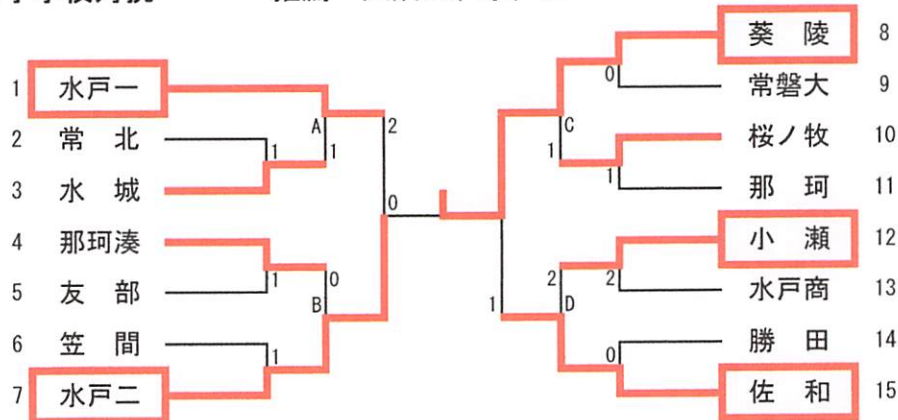

男子学校対抗 推薦 茨高専、桜ノ牧、水戸工

3位決定戦 緑岡 3-0 海洋

5位決定戦

女子学校対抗 推薦 大成女、水戸三

3位決定戦 水戸一 3-1 佐和

5位決定戦

男子順位

1	水戸第一高等学校
2	水城高等学校
3	緑岡高等学校
4	海洋高等学校
5	佐和高等学校

女子順位

1	水戸葵陵高等学校
2	水戸第二高等学校
3	水戸第一高等学校
4	佐和高等学校
5	小瀬高等学校

男子ダブルス(1)

推薦:野上・大金(桜ノ牧) 富永・田上(茨高専) 三村・山崎(水戸工)

男子ダブルス (2)

女子ダブルス 推薦：小野寺・澤田(水三) 荘司・橋本(茨高専) 菊池・渡邊(大成女)

平成26年度全国高校卓球大会水戸地区予選会

男子ダブルス 敗者復活

女子ダブルス 敗者復活