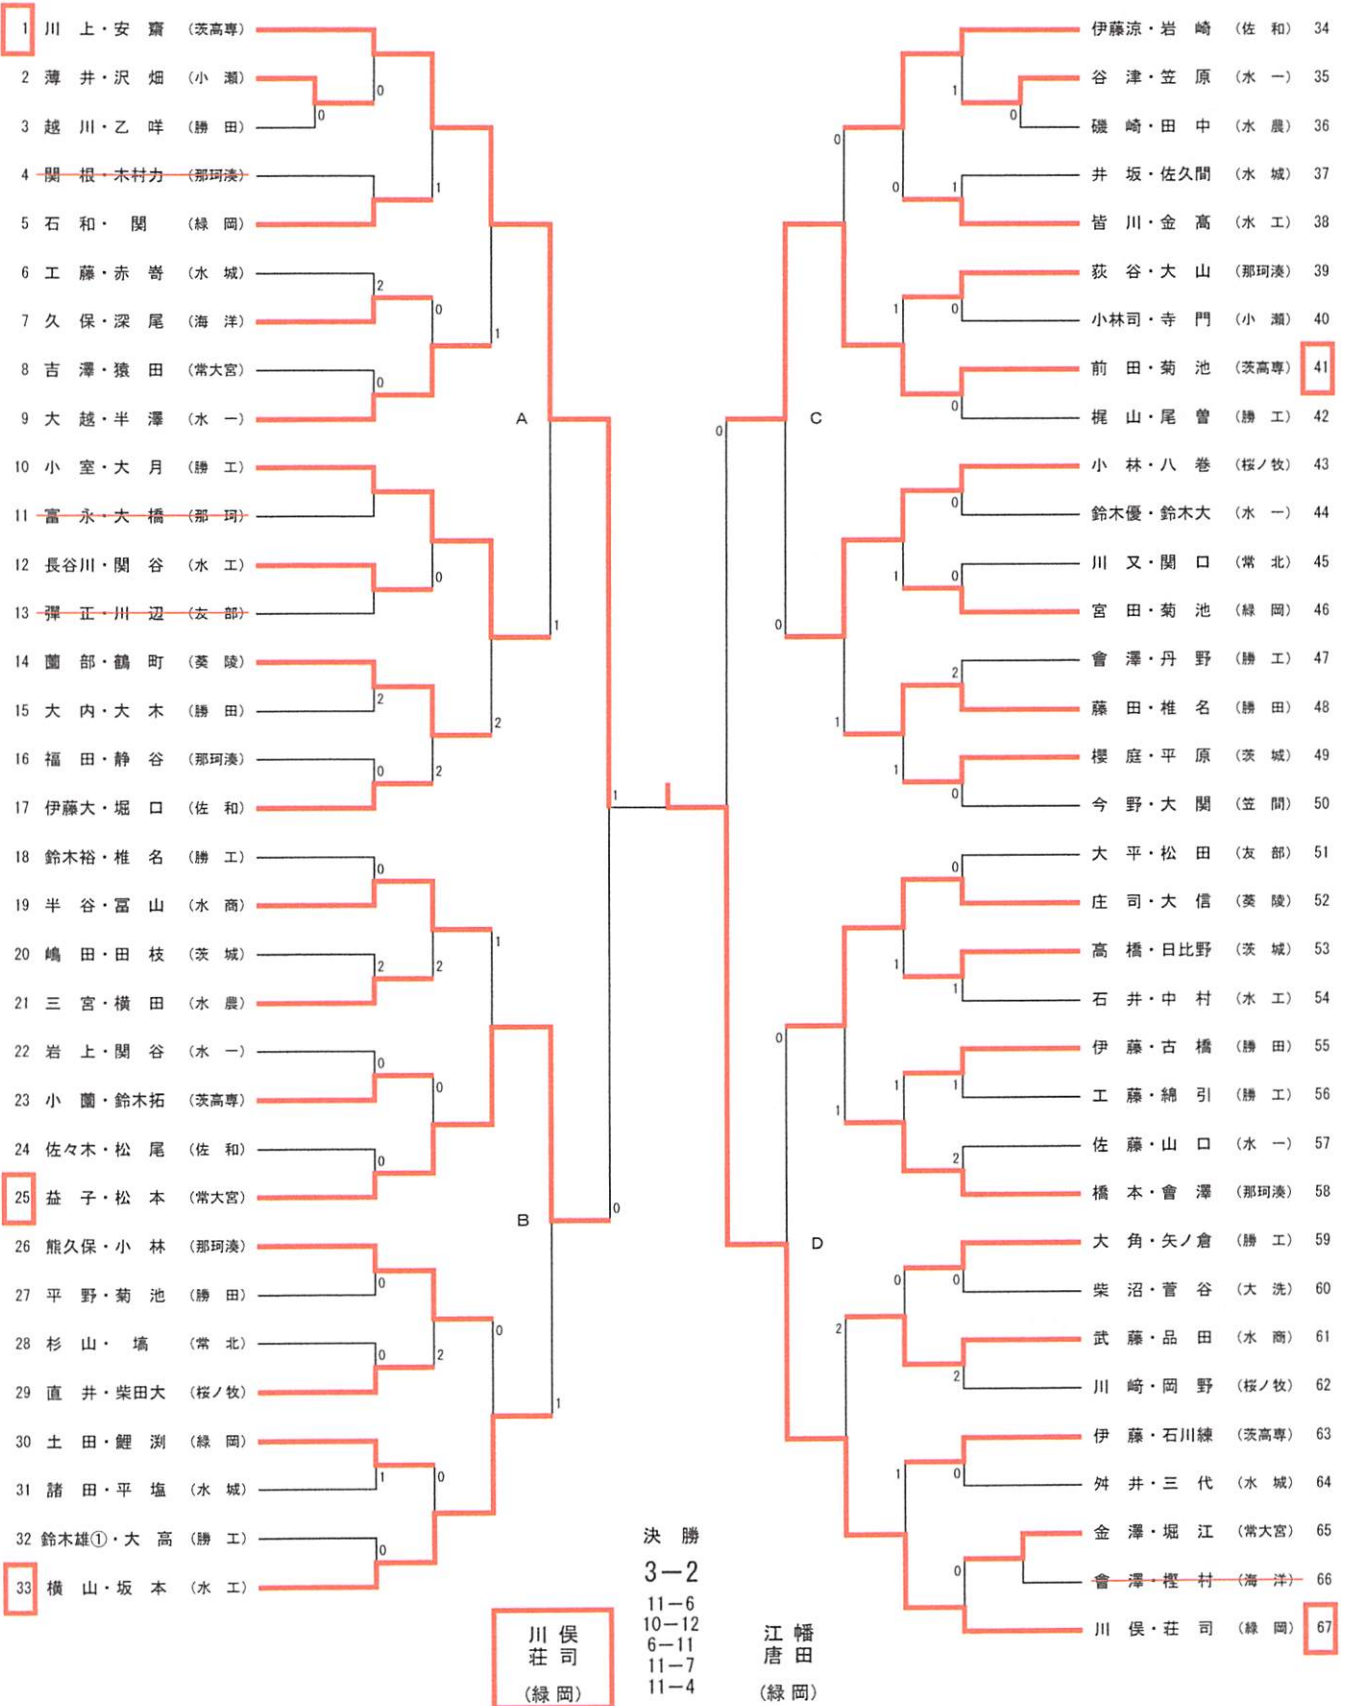

男子学校対抗 推薦 茨高専、桜ノ牧、水戸工

3位決定戦 緑岡 3-0 海洋

5位決定戦

女子学校対抗 推薦 大成女、水戸三

3位決定戦 水戸一 3-1 佐和

5位決定戦

男子順位

1	水戸第一高等学校
2	水城高等学校
3	緑岡高等学校
4	海洋高等学校
5	佐和高等学校

女子順位

1	水戸葵陵高等学校
2	水戸第二高等学校
3	水戸第一高等学校
4	佐和高等学校
5	小瀬高等学校

男子ダブルス(1)

推薦:野上・大金(桜ノ牧) 富永・田上(茨高専) 三村・山崎(水戸工)

男子ダブルス (2)

女子ダブルス 推薦：小野寺・澤田(水三) 荘司・橋本(茨高専) 菊池・渡邊(大成女)

平成26年度全国高校卓球大会水戸地区予選会

男子ダブルス 敗者復活

女子ダブルス 敗者復活