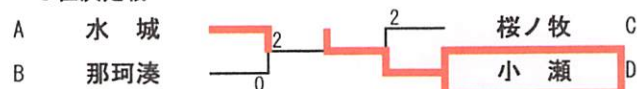

男子学校対抗 推薦 茨高専、桜ノ牧、水戸工

3位決定戦 緑岡 3-0 海洋

5位決定戦

女子学校対抗 推薦 大成女、水戸三

3位決定戦 水戸一 3-1 佐和

5位決定戦

男子順位

1	水戸第一高等学校
2	水城高等学校
3	緑岡高等学校
4	海洋高等学校
5	佐和高等学校