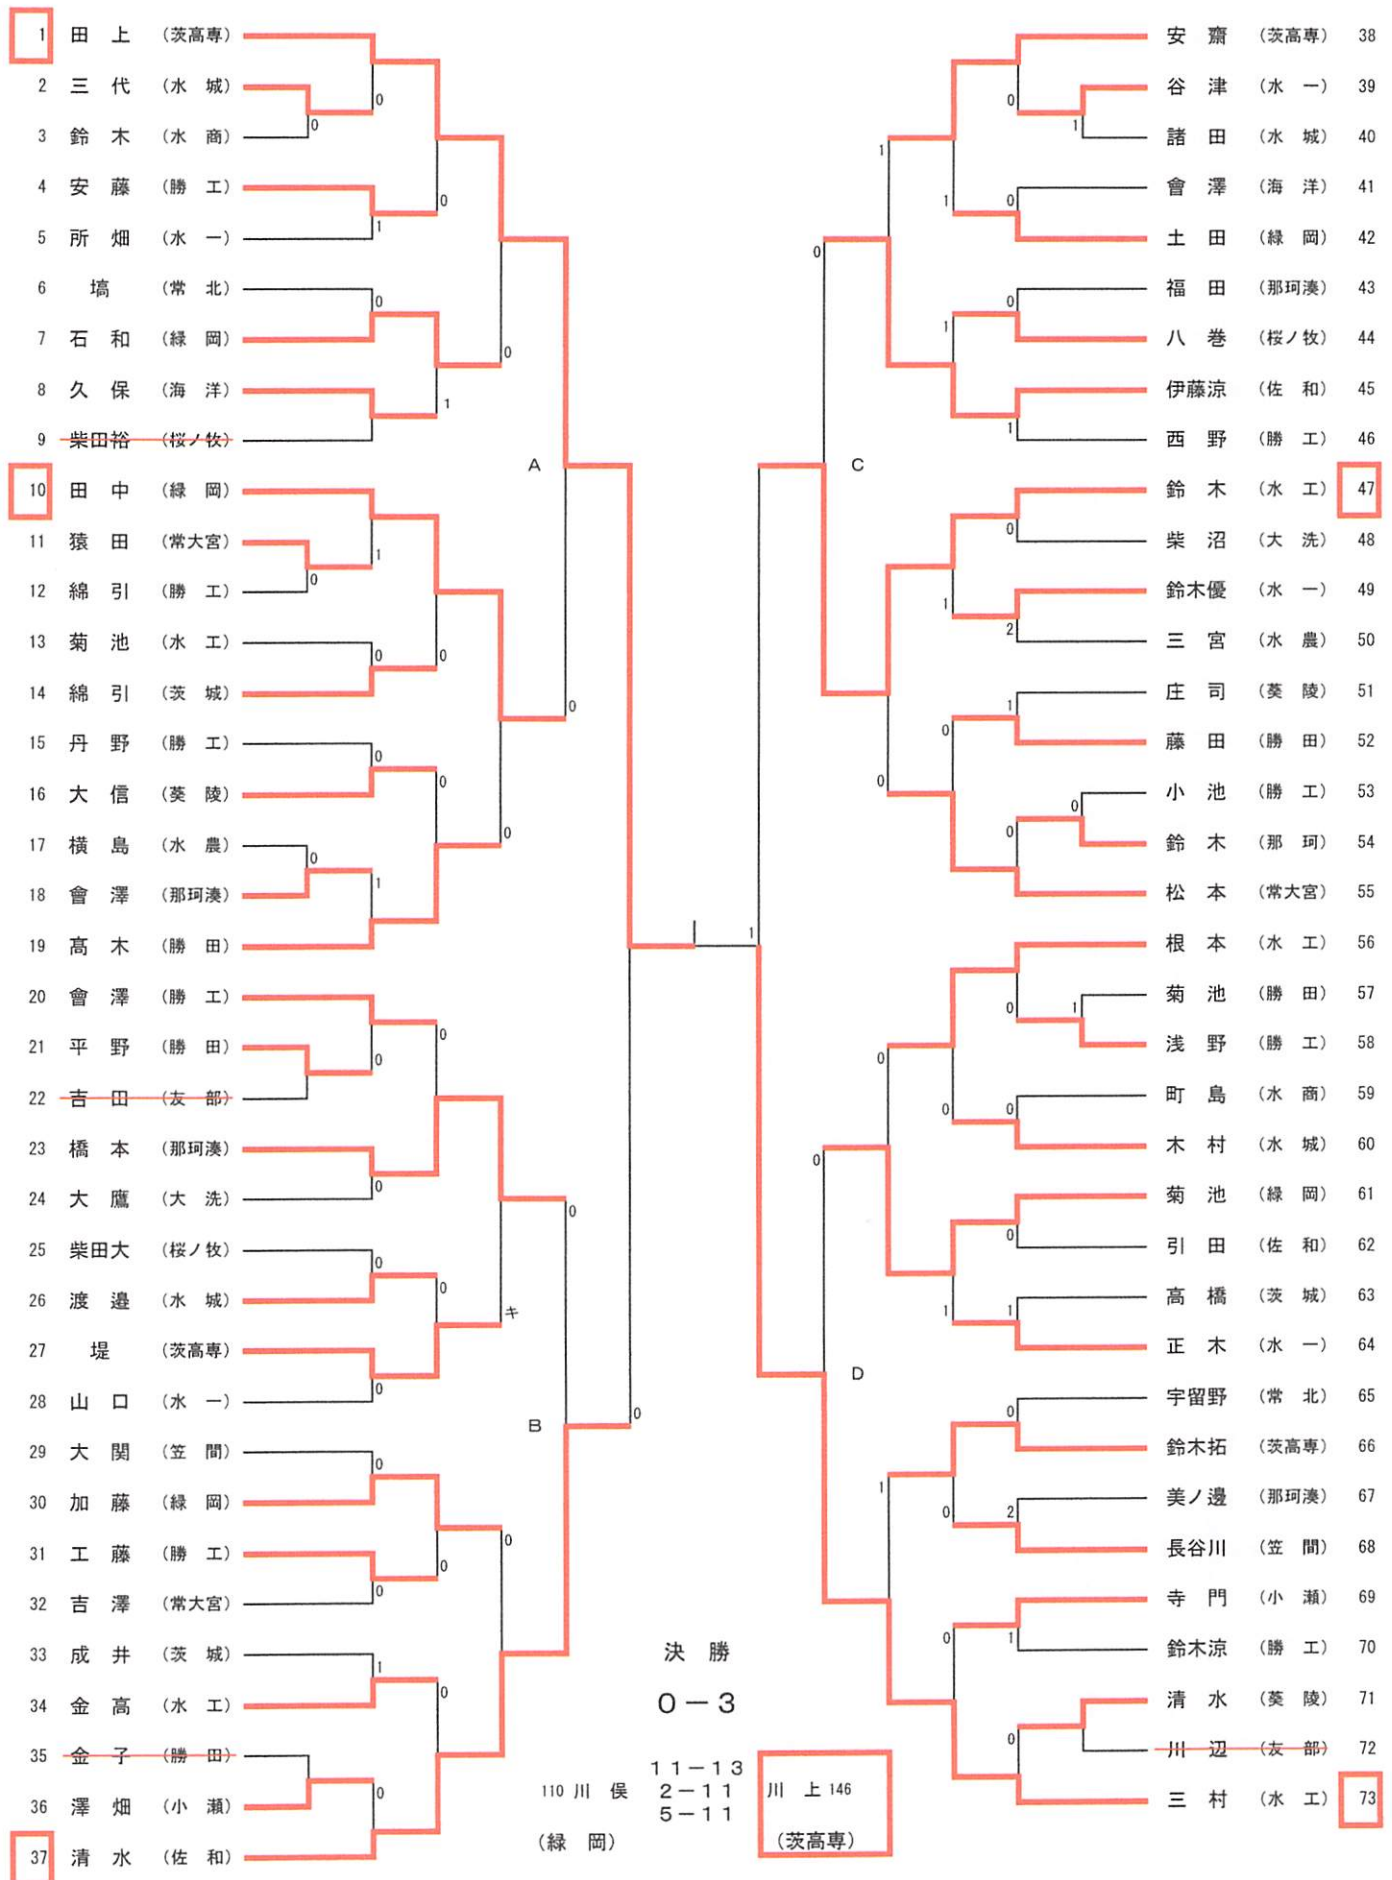

男子シングルス (1) 推薦: 大金・野上 (桜ノ牧) 岡崎 (水城) 江幡 (緑岡)

男子シングルス (2)

男子シングルス (3)

準決勝

田上 (茨高専) 1-3

川上 (茨高専) 3-0

川俣 (緑岡)

山崎 (水工)

男子シングルス (4)

女子シングルス(1) 推薦: 田代(桜ノ牧) 菊池・渡邊(大成女) 小野寺・黒澤(水三)

女子シングルス (2)

平成26年度全国高校卓球大会水戸地区予選会

男子シングルス 敗者復活

女子シングルス 敗者復活