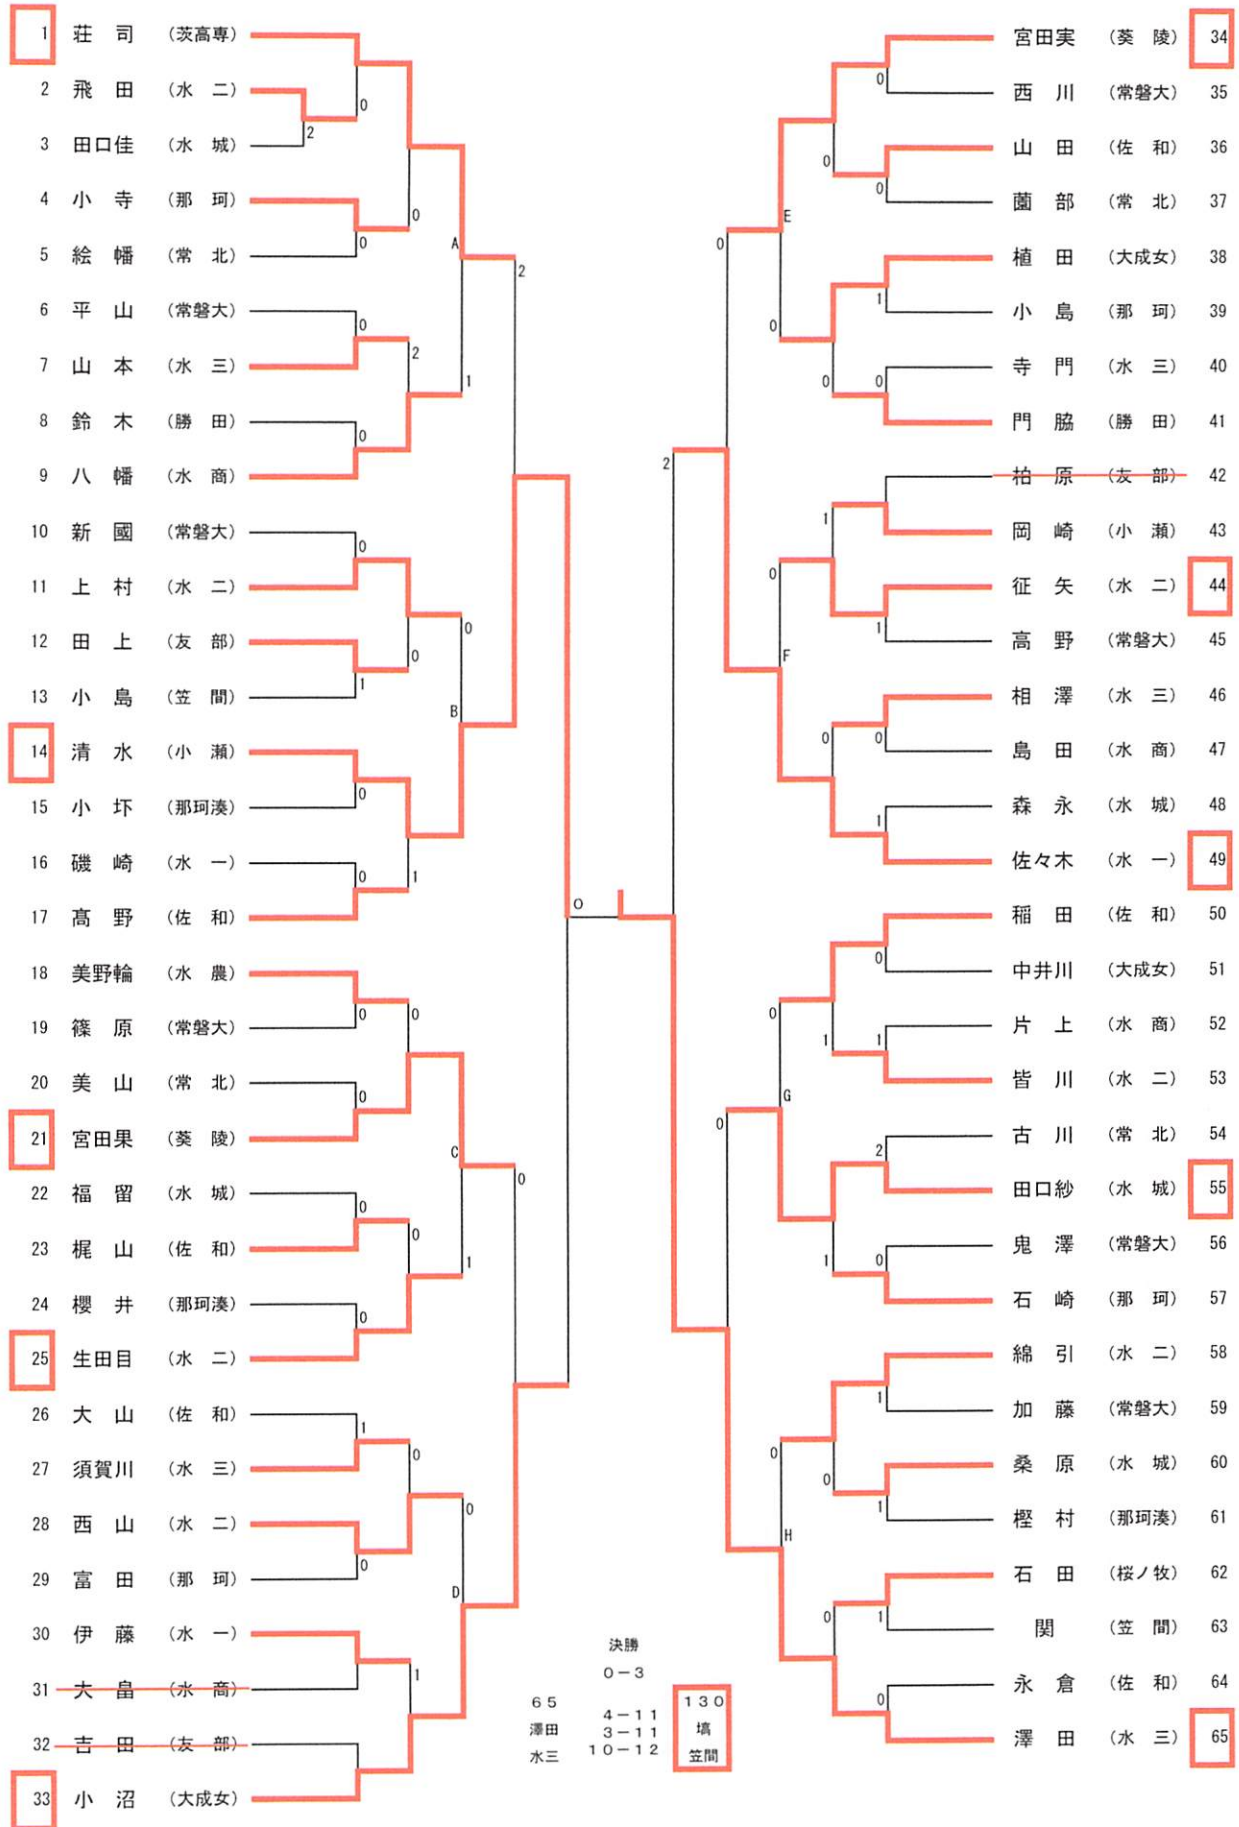

男子シングルス (1) 推薦: 大金・野上 (桜ノ牧) 岡崎 (水城) 江幡 (緑岡)

男子シングルス (2)

男子シングルス (3)

準決勝

田上 (茨高専) 1-3

川上 (茨高専) 3-0

川俣 (緑岡)

山崎 (水工)

男子シングルス (4)

女子シングルス(1) 推薦: 田代(桜ノ牧) 菊池・渡邊(大成女) 小野寺・黒澤(水三)

女子シングルス (2)

平成26年度全国高校卓球大会水戸地区予選会

男子シングルス 敗者復活

女子シングルス 敗者復活