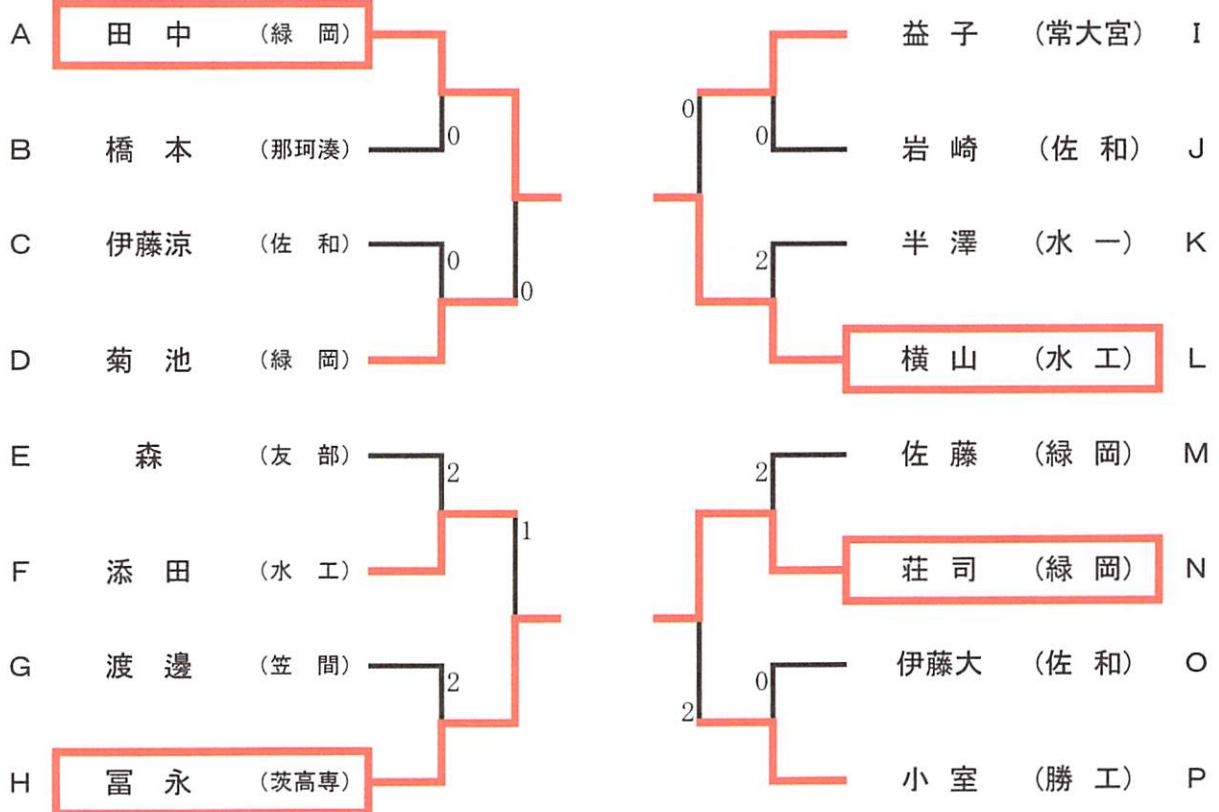

男子シングルス (1) 推薦: 大金・野上 (桜ノ牧) 岡崎 (水城) 江幡 (緑岡)

男子シングルス (2)

男子シングルス (3)

準決勝

田上 (茨高専) 1-3

川上 (茨高専) 3-0

川俣 (緑岡)

山崎 (水工)

男子シングルス (4)

女子シングルス(1) 推薦: 田代(桜ノ牧) 菊池・渡邊(大成女) 小野寺・黒澤(水三)

女子シングルス (2)

平成26年度全国高校卓球大会水戸地区予選会

男子シングルス 敗者復活

女子シングルス 敗者復活