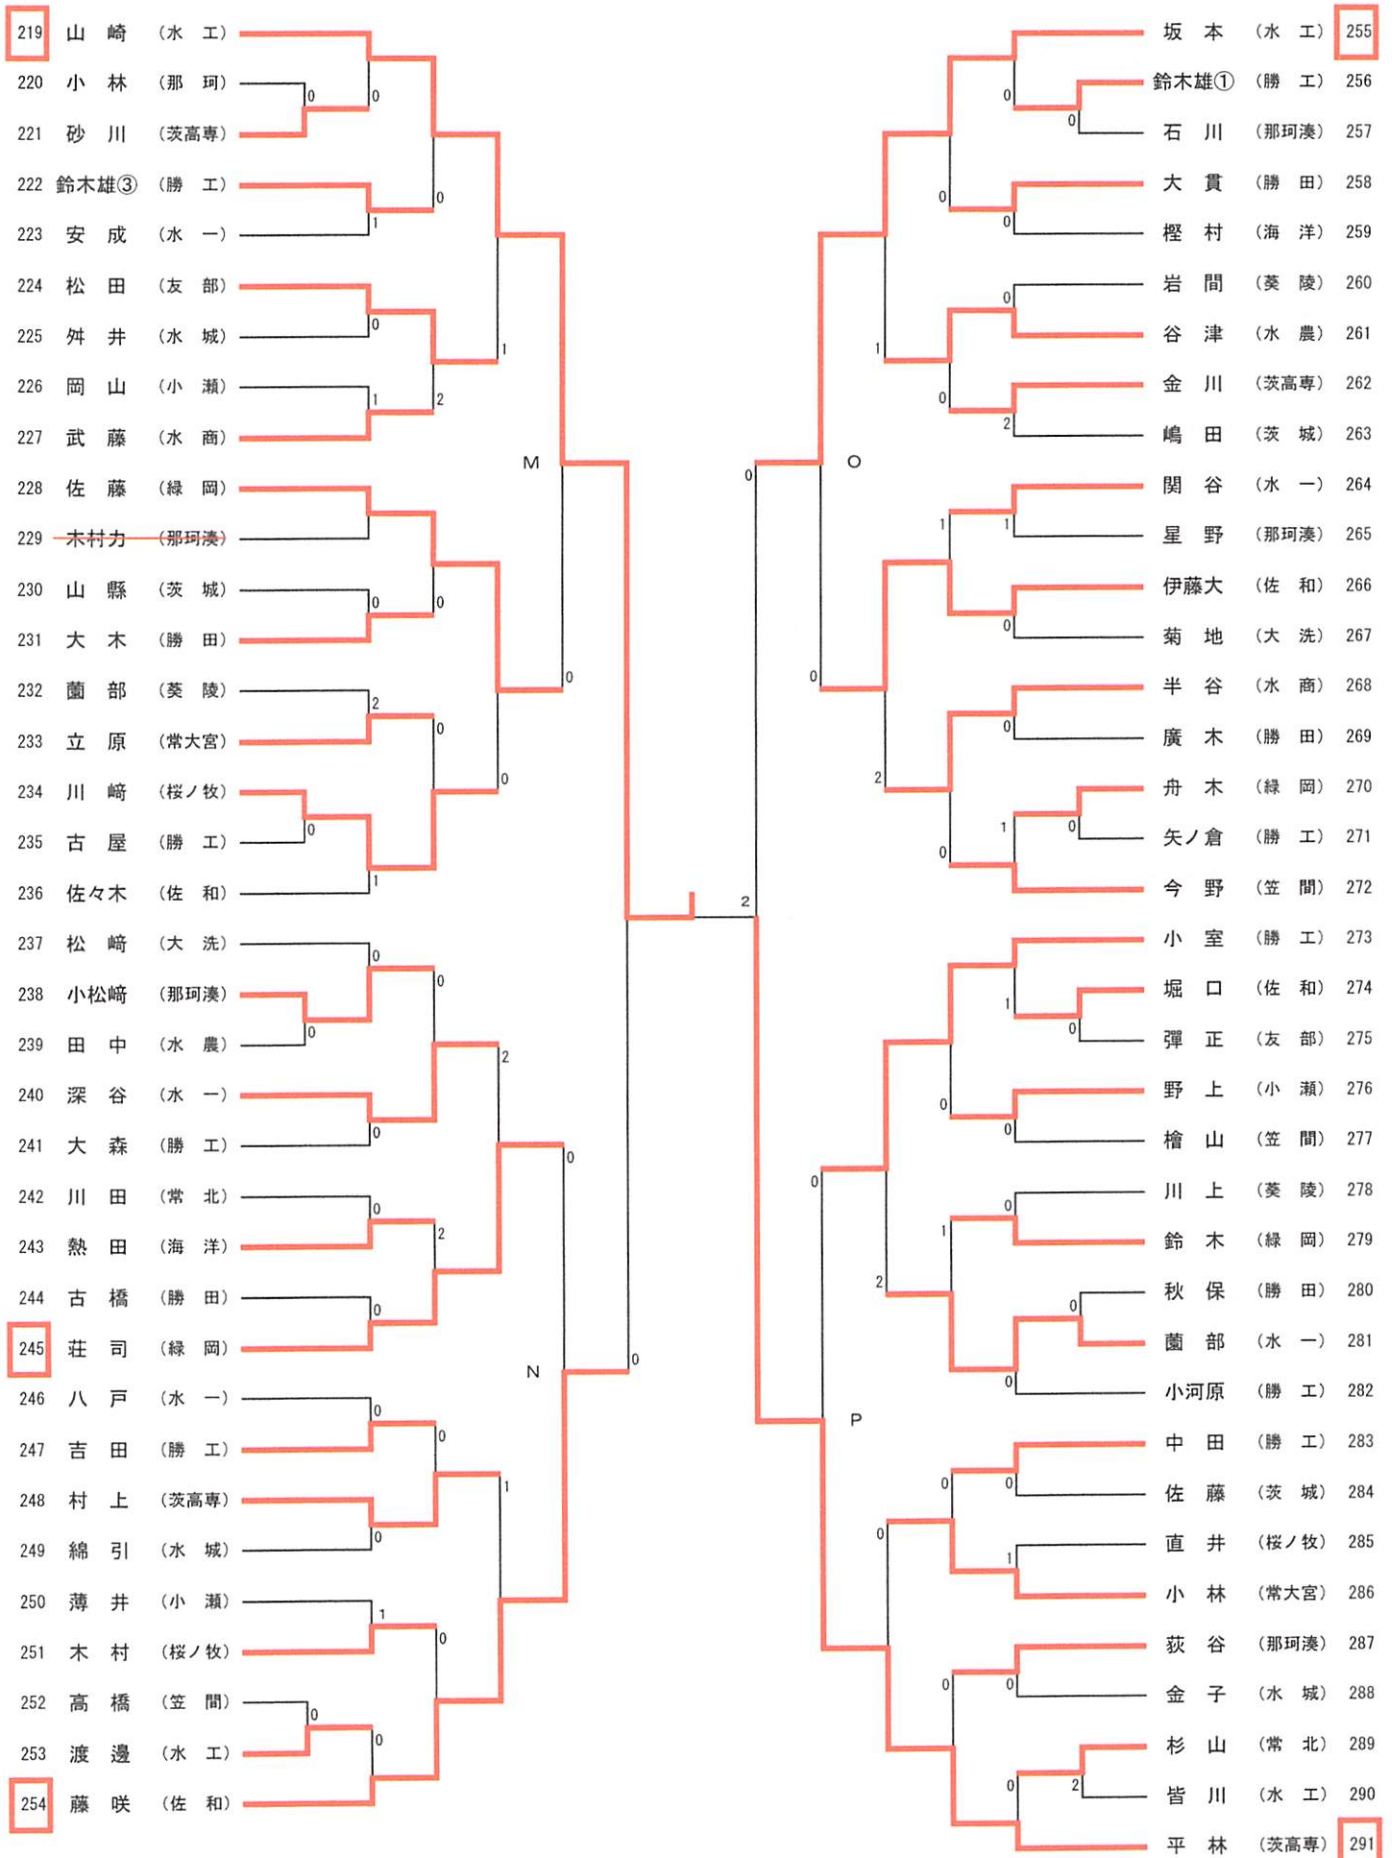

男子シングルス (1) 推薦: 大金・野上 (桜ノ牧) 岡崎 (水城) 江幡 (緑岡)

男子シングルス (2)

男子シングルス (3)

準決勝

田上 (茨高専) 1-3

川上 (茨高専) 3-0

川俣 (緑岡)

山崎 (水工)

男子シングルス (4)

女子シングルス(1) 推薦: 田代(桜ノ牧) 菊池・渡邊(大成女) 小野寺・黒澤(水三)

女子シングルス (2)

平成26年度全国高校卓球大会水戸地区予選会

男子シングルス 敗者復活

女子シングルス 敗者復活