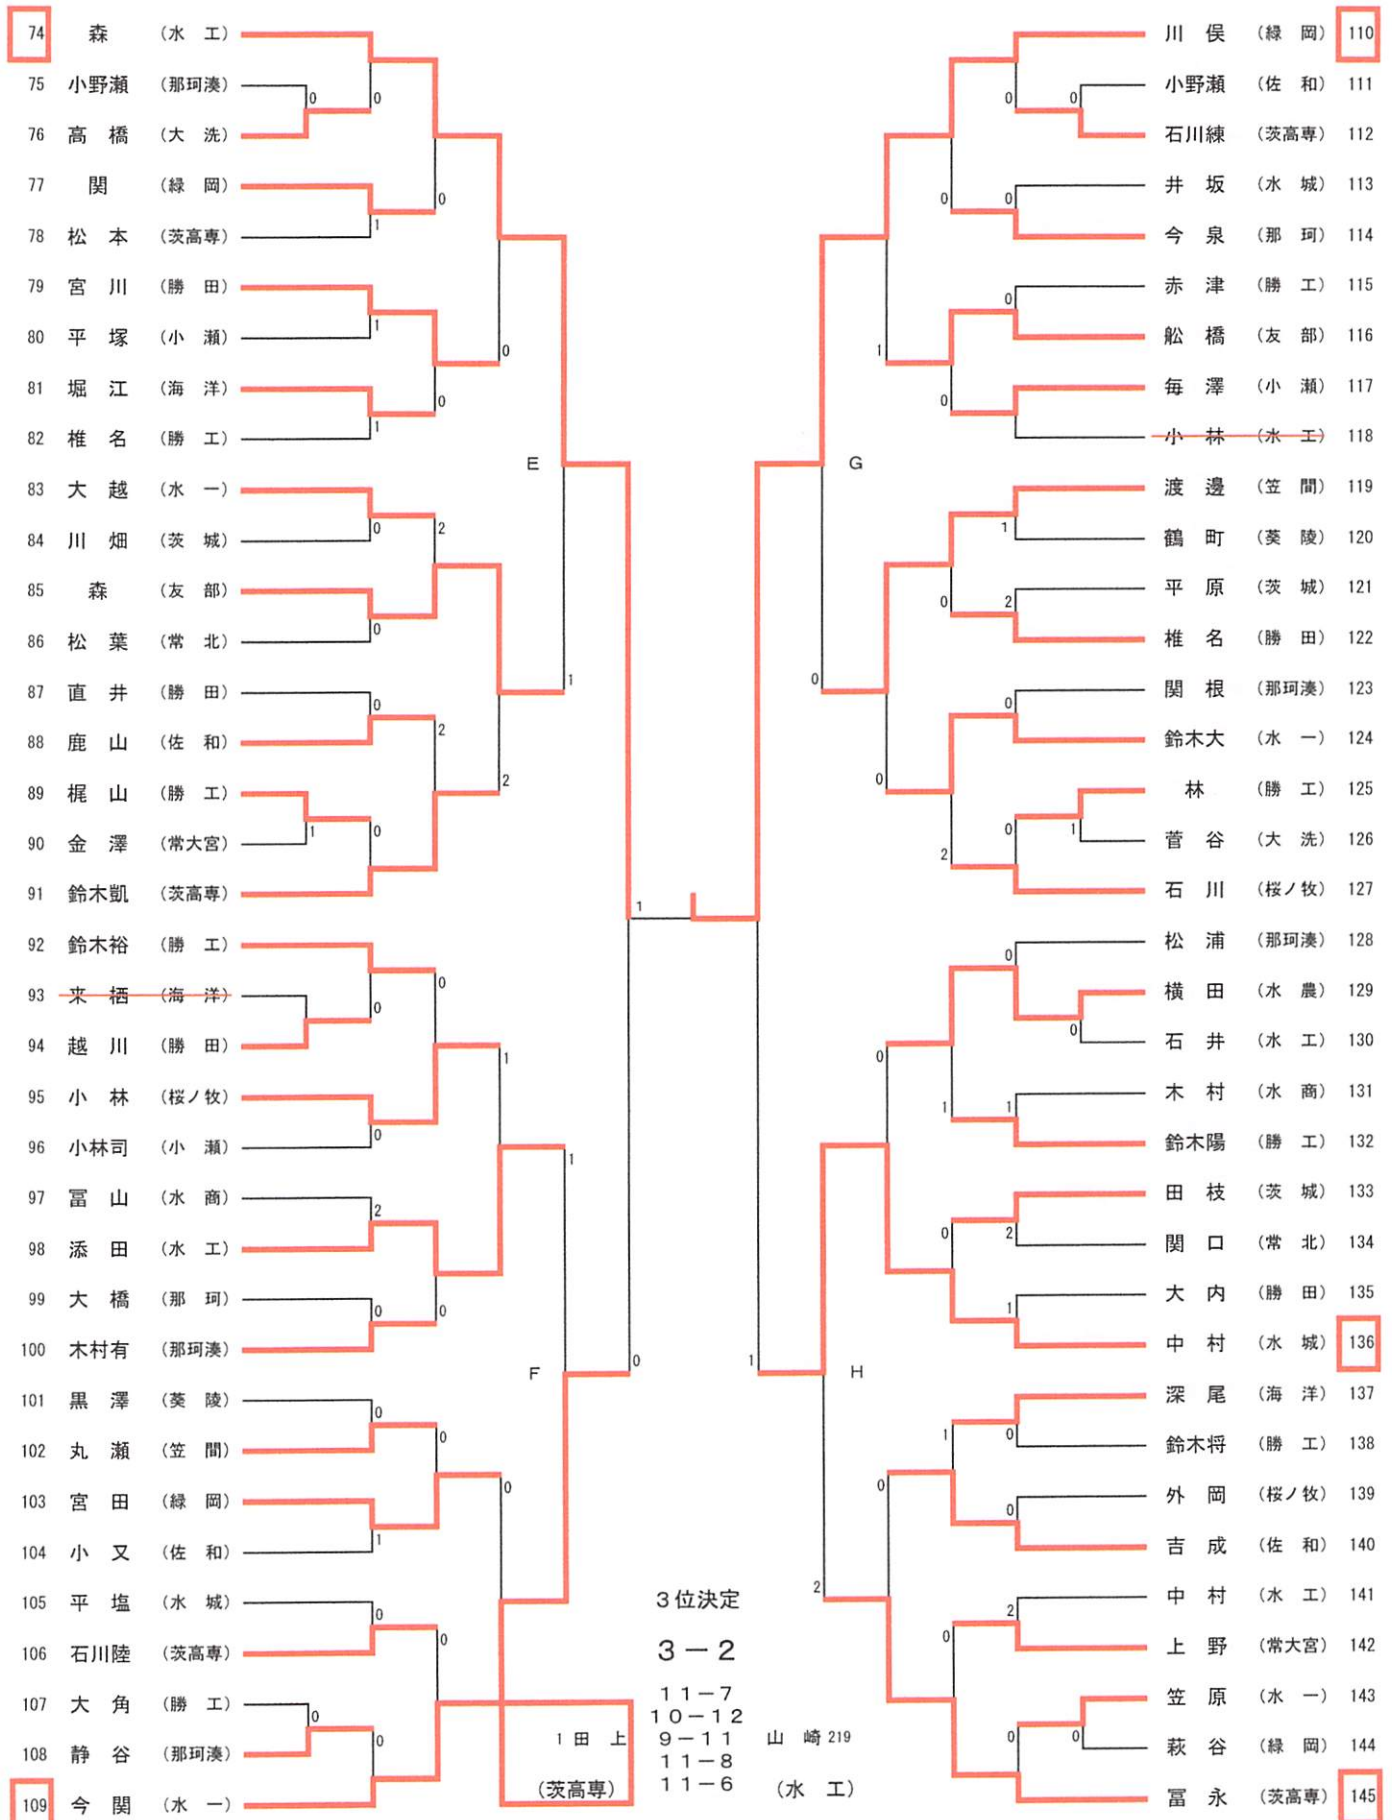

男子シングルス (1) 推薦: 大金・野上 (桜ノ牧) 岡崎 (水城) 江幡 (緑岡)

男子シングルス (2)

男子シングルス (3)

準決勝

田上 (茨高専) 1-3

川上 (茨高専) 3-0

川俣 (緑岡)

山崎 (水工)

男子シングルス (4)

女子シングルス(1) 推薦: 田代(桜ノ牧) 菊池・渡邊(大成女) 小野寺・黒澤(水三)

女子シングルス (2)

平成26年度全国高校卓球大会水戸地区予選会

男子シングルス 敗者復活

女子シングルス 敗者復活