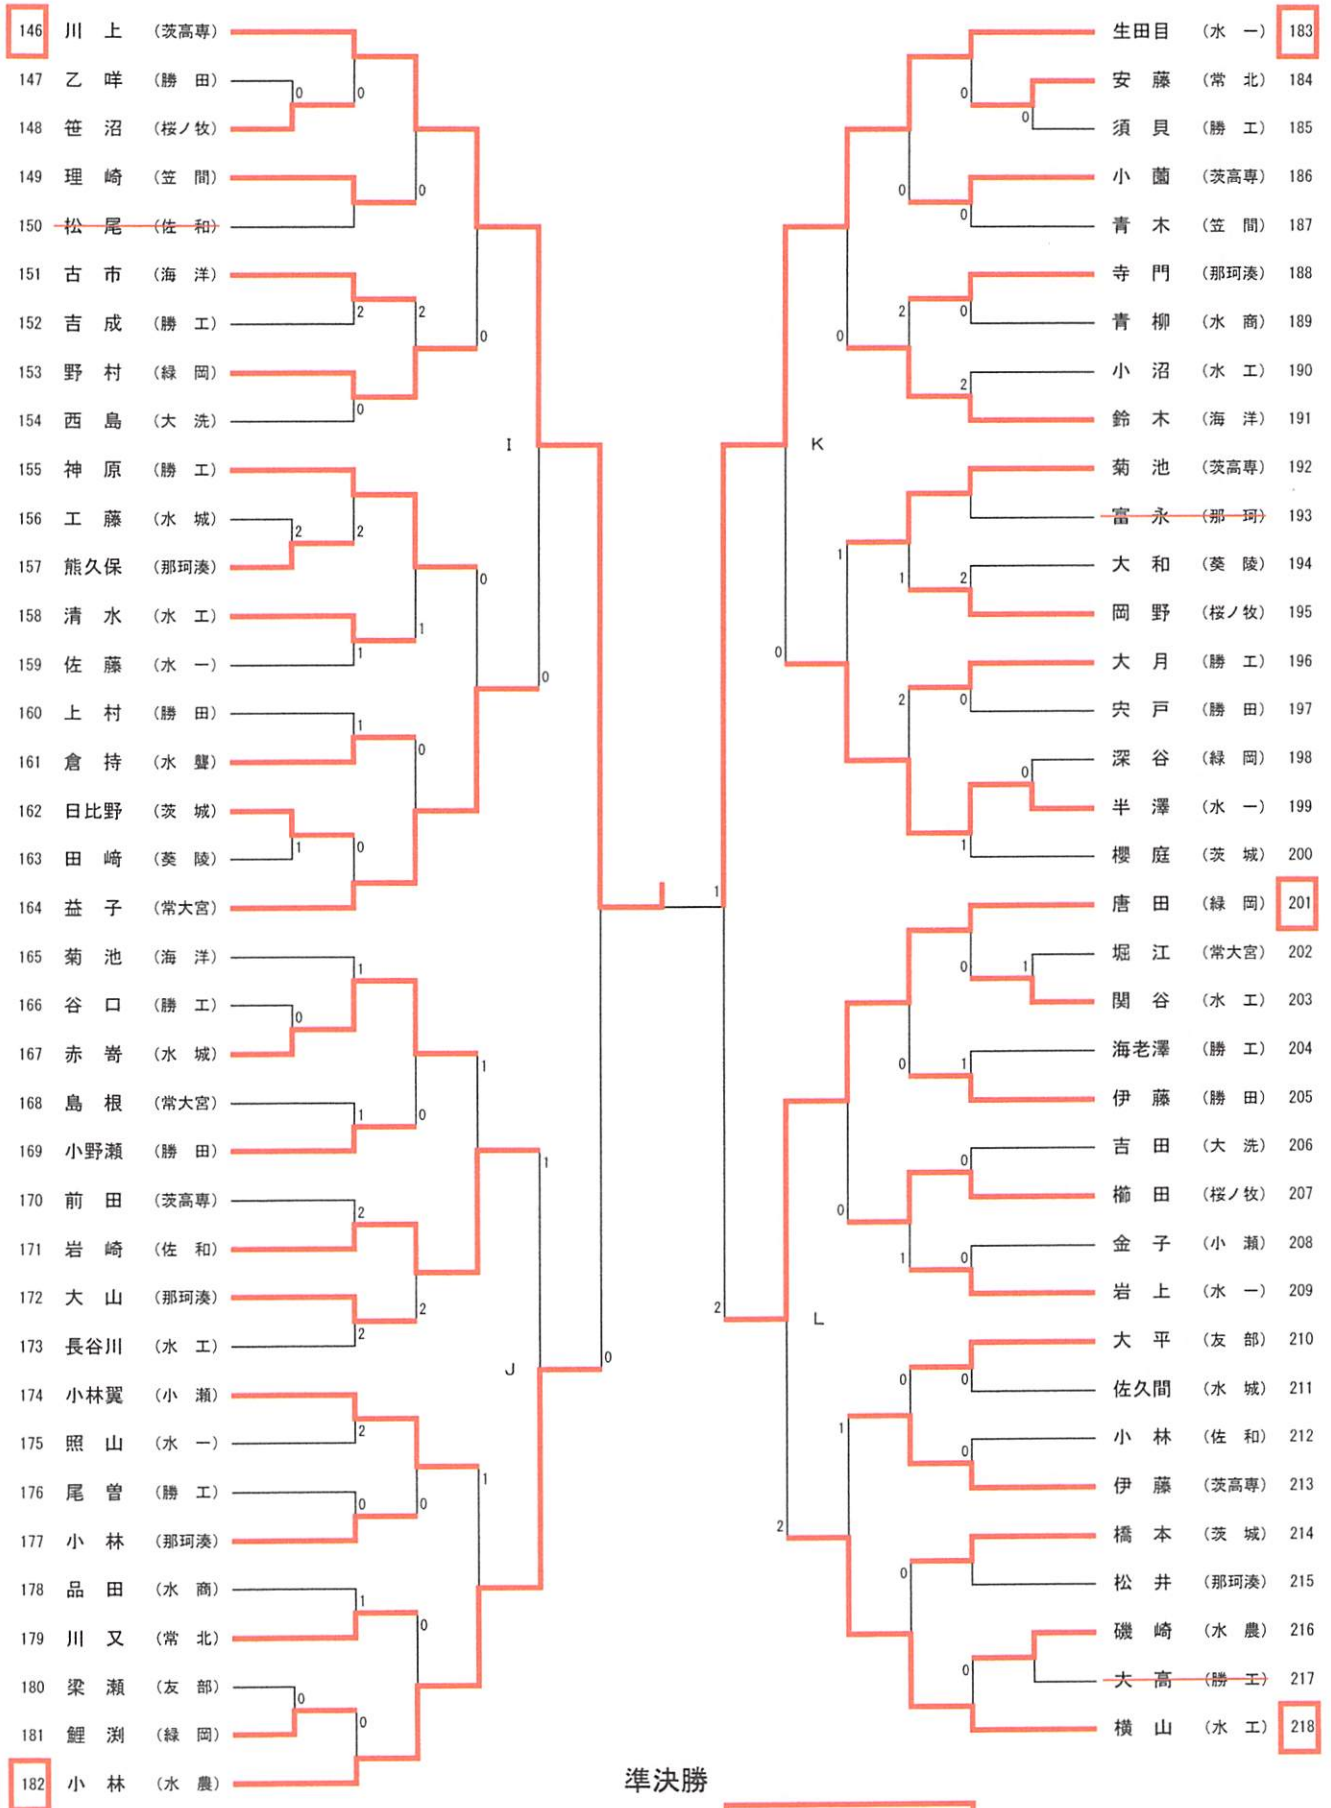

男子シングルス (1) 推薦: 大金・野上 (桜ノ牧) 岡崎 (水城) 江幡 (緑岡)

男子シングルス (2)

男子シングルス (3)

準決勝

田上 (茨高専) 1-3

川上 (茨高専) 3-0

川俣 (緑岡)

山崎 (水工)

男子シングルス (4)

女子シングルス(1) 推薦: 田代(桜ノ牧) 菊池・渡邊(大成女) 小野寺・黒澤(水三)

女子シングルス (2)

平成26年度全国高校卓球大会水戸地区予選会

男子シングルス 敗者復活

女子シングルス 敗者復活