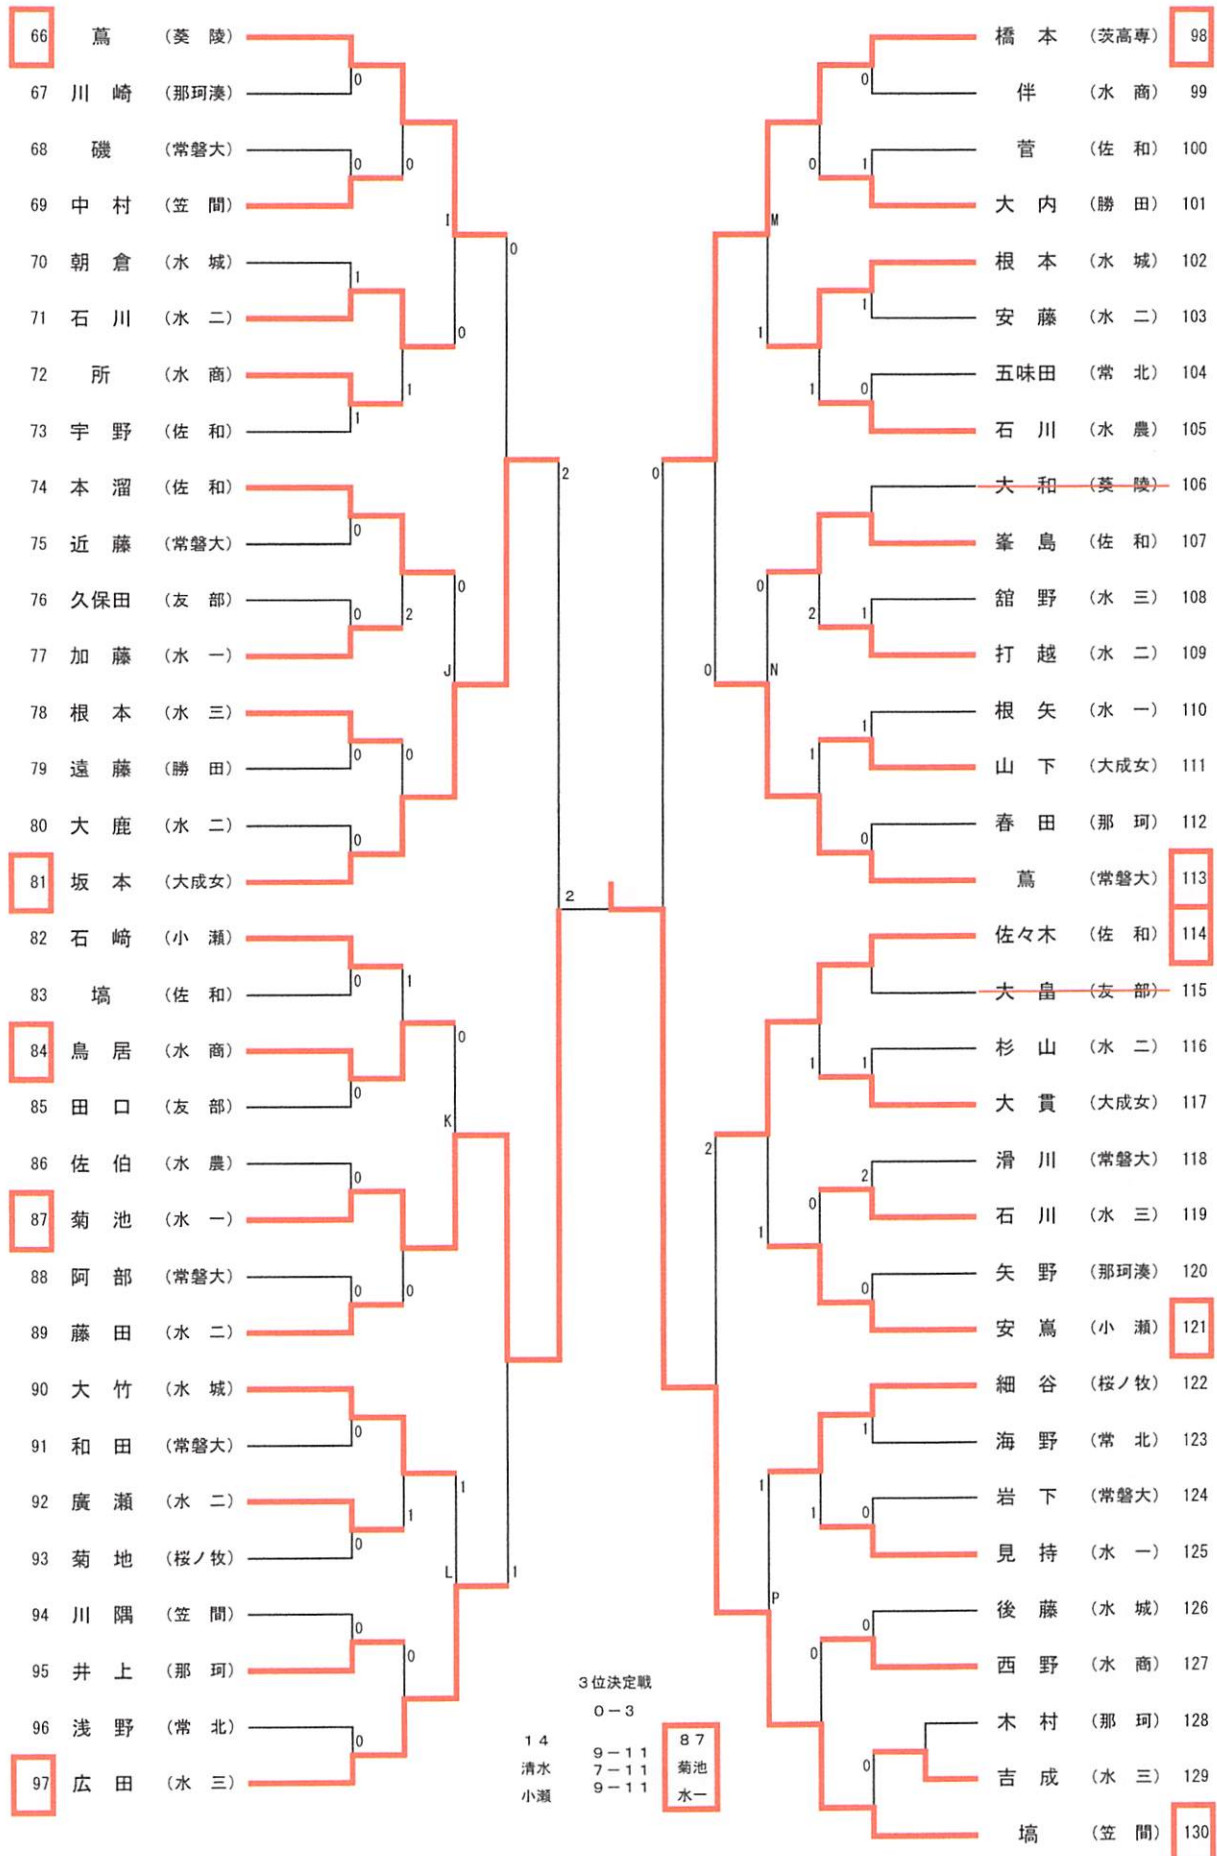

男子シングルス (1) 推薦: 大金・野上 (桜ノ牧) 岡崎 (水城) 江幡 (緑岡)

男子シングルス (2)

男子シングルス (3)

準決勝

田上 (茨高専) 1-3

川上 (茨高専) 3-0

川俣 (緑岡)

山崎 (水工)

男子シングルス (4)

女子シングルス(1) 推薦: 田代(桜ノ牧) 菊池・渡邊(大成女) 小野寺・黒澤(水三)

女子シングルス (2)

平成26年度全国高校卓球大会水戸地区予選会

男子シングルス 敗者復活

女子シングルス 敗者復活