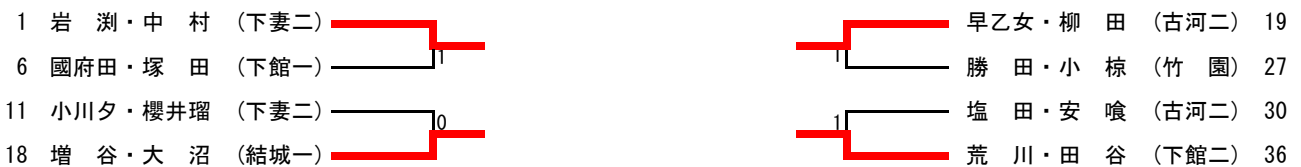

【決勝】

12	11-9	49
星野・弘中 (並中等)	7-11	染谷浩・染谷亮 (伊奈)
	11-9	
	11-4	

【敗者復活戦】

1	長濱・大久保 (古河三)	0	市野澤・熊倉 (結城一)	60
24	小林・平田 (総和工)	2	柿沼・大里 (八千代)	72
25	角石・綾部 (古河一)	1	飯田・吉原 (下妻二)	84
48	野澤・横塚 (岩日大)	1	小松・柳橋 (古河三)	96

【推薦】 鈴木・為我井 (境) 小林・染谷 (境) 阿部・菅原 (岩日大) 小見・山口 (岩日大)

女子ダブルス

【決勝】

【敗者復活戦】

【推薦】 田 口・山 内 (下館二) 武 井・谷 島 (下館二)

男子シングルス(1)

1	根本 (岩日大)		阿部 (岩日大)	56
2	飯島 (下館工)	0	市村 (下館一)	57
3	池田 (結城一)	1	片柳 (三和)	58
4	二居 (茗溪)	0	塚本 (下館工)	59
5	澤口 (つく工)	0	大谷 (竹園)	60
6	平原 (並中等)	0	木村 (鬼怒商)	61
7	白石 (古河三)	2	浅野 (下妻一)	62
8	大場 (古河二)	0	綾部 (古河一)	63
9	櫻井 (境)	0	遠藤 (下館工)	64
10	草間 (三和)	0	中島 (茗溪)	65
11	松下 (古河一)	1	早瀬宏 (結城一)	66
12	新保 (下館一)	2	野村 (海二)	67
13	門井 (下妻二)	1	長浜悠 (古河三)	68
14	黒川 (八千代)	0	水村 (下妻二)	69
15	江連 (下妻二)	0	中水田 (境)	70
16	大槻 (下館工)	1	石川 (竹園)	71
17	妹尾 (下妻一)	0	榎原 (伊奈)	72
18	河西 (岩日大)	0	生井 (下館二)	73
19	古川 (古河三)	0	弘中 (並中等)	74
20	染谷浩 (伊奈)	0	川口 (古河一)	75
21	入山 (海二)	1	小川 (結城一)	76
22	安東 (竹園)	0	古谷野亮 (岩瀨)	77
23	星 (結城一)	1	赤松 (八千代)	78
24	粕谷 (坂東総)	0	大島 (下妻二)	79
25	古谷野倭 (岩瀨)	0	芳村 (茗溪)	80
26	沢辺 (岩井)	0	松村 (下館工)	81
27	藤貫 (古河一)	0	中山 (坂東総)	82
28	柳橋 (古河三)	2	大久保 (古河三)	83
29	宮本 (下館二)	1	大里 (八千代)	84
30	今村 (紫峰)	1	関口 (下妻二)	85
31	大山 (伊奈)	0	伊邊 (総和工)	86
32	宗像 (守谷)	0	小室 (茗溪)	87
33	田口 (下館一)	2	得能 (結城一)	88
34	小林 (竹園)	0	上坂 (岩日大)	89
35	廣瀬 (茗溪)	2	川村 (守谷)	90
36	藤井 (岩日大)	0	後藤 (つく工)	91
37	大澤 (下妻二)	0	竹之内 (岩瀨)	92
38	若松 (岩瀨)	0	田村 (下館工)	93
39	仁平 (下館工)	0	富山 (岩井)	94
40	渡辺 (明野)	0	岩本 (下館一)	95
41	平田 (総和工)	0	土生都 (下館二)	96
42	栗井 (境)	1	田口 (古河一)	97
43	杉山 (岩瀨)	0	塚本 (海二)	98
44	草間 (つく工)	0	深谷 (下館一)	99
45	鈴木 (下妻二)	0	遠藤 (下妻一)	100
46	石丸 (三和)	2	宮内 (岩瀨)	101
47	笠島 (結城一)	0	高島 (下館工)	102
48	田中 (下館工)	0	千葉 (並中等)	103
49	田島 (伊奈)	0	藤沼 (明野)	104
50	絹針 (古河一)	0	大木 (下館工)	105
51	鈴木 (下館工)	1	中川 (紫峰)	106
52	松嶋 (竹園)	0	塩澤 (古河一)	107
53	石川 (下妻一)	0	北崎 (下妻二)	108
54	石川 (八千代)	0	石山 (竹園)	109
55	星野 (並中等)	0	佐々木 (伊奈)	110
			長濱秀 (古河三)	111