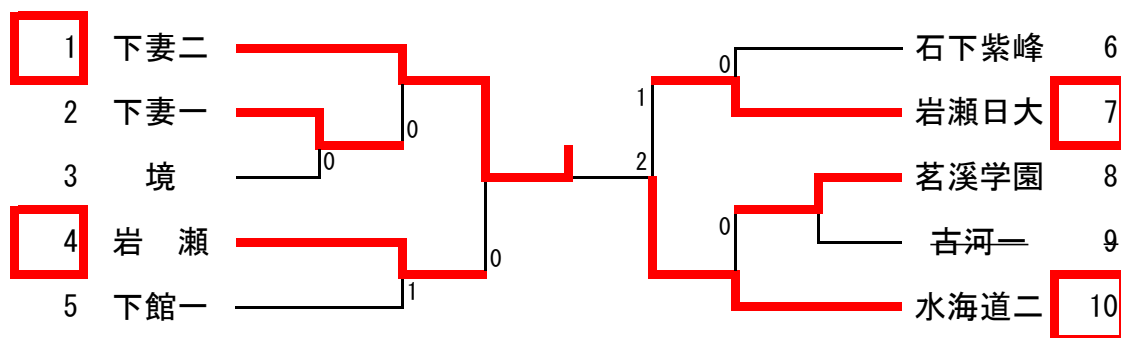

【決勝】

1	5-11	67
内田 (海二)	9-11	阿久津 (古河二)
	8-11	

【敗者復活戦】

4	大橋 (下館一)		増谷 (結城一)	45
11	中崎 (海一)		箱守 (下妻二)	50
17	勝田 (竹園)		清水 (海一)	61
18	西本 (下妻二)		安喰 (古河二)	63
23	前田 (古河一)		石塚 (紫峰)	71
33	大沼 (結城一)		齋藤 (岩瀬)	73
37	芳賀 (茗溪)		小川彩 (下妻二)	83
44	中村 (下妻二)		駒崎 (海一)	84

【推薦】 山内 (下館二) 谷島 (下館二) 櫻井詩 (下妻二) 沼尻 (海一)

男子学校対抗

【決勝戦】 下妻二 3 - 2 古河一
 【3位決定戦】 古河三 3 - 2 竹園
 【5位決定戦】 伊奈 3 - 1 下妻一
 並木中等 3 - 2 結城一

【推薦】 岩瀬日大 境 八千代

女子学校対抗

【決勝戦】 下妻二 3 - 2 水海道二
 【3位決定戦】 岩瀬日大 3 - 1 岩瀬
 【5位決定戦】 下館一 3 - 1 下妻一
 茗溪学園 3 - 1 石下紫峰

【推薦】 下館二 古河二 水海道一