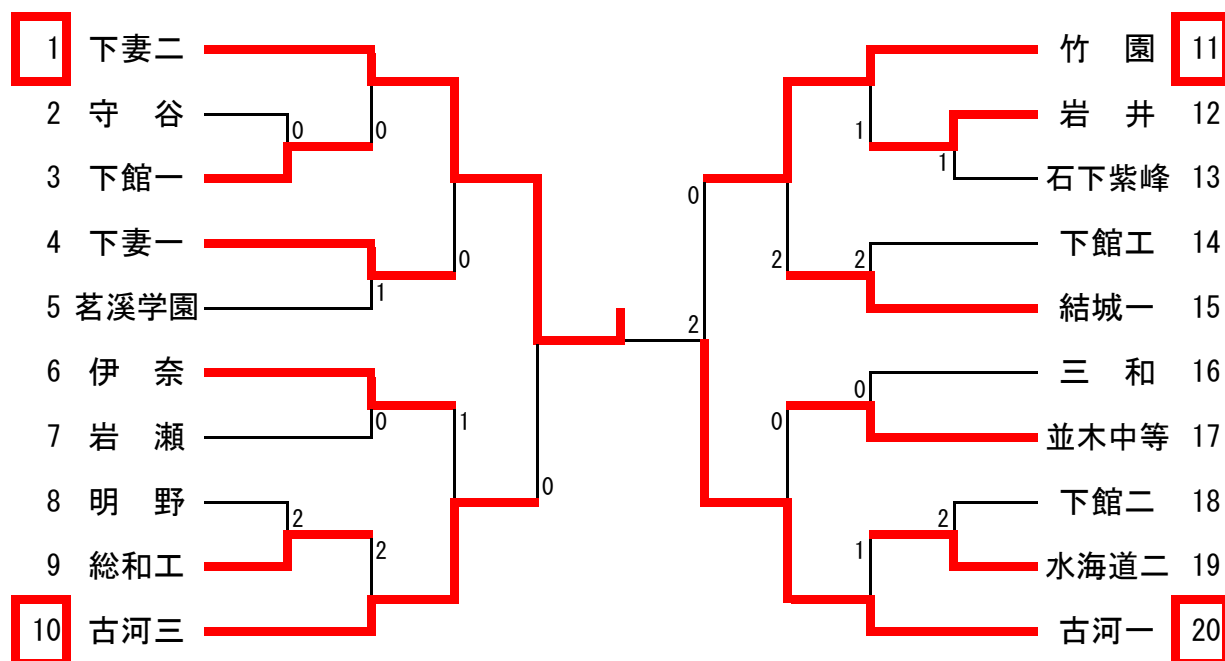

男子学校対抗

【決勝戦】 下妻二 3 - 2 古河一
【3位決定戦】 古河三 3 - 2 竹園
【5位決定戦】 伊奈 3 - 1 下妻一
並木中等 3 - 2 結城一

【推薦】 岩瀬日大 境 八千代