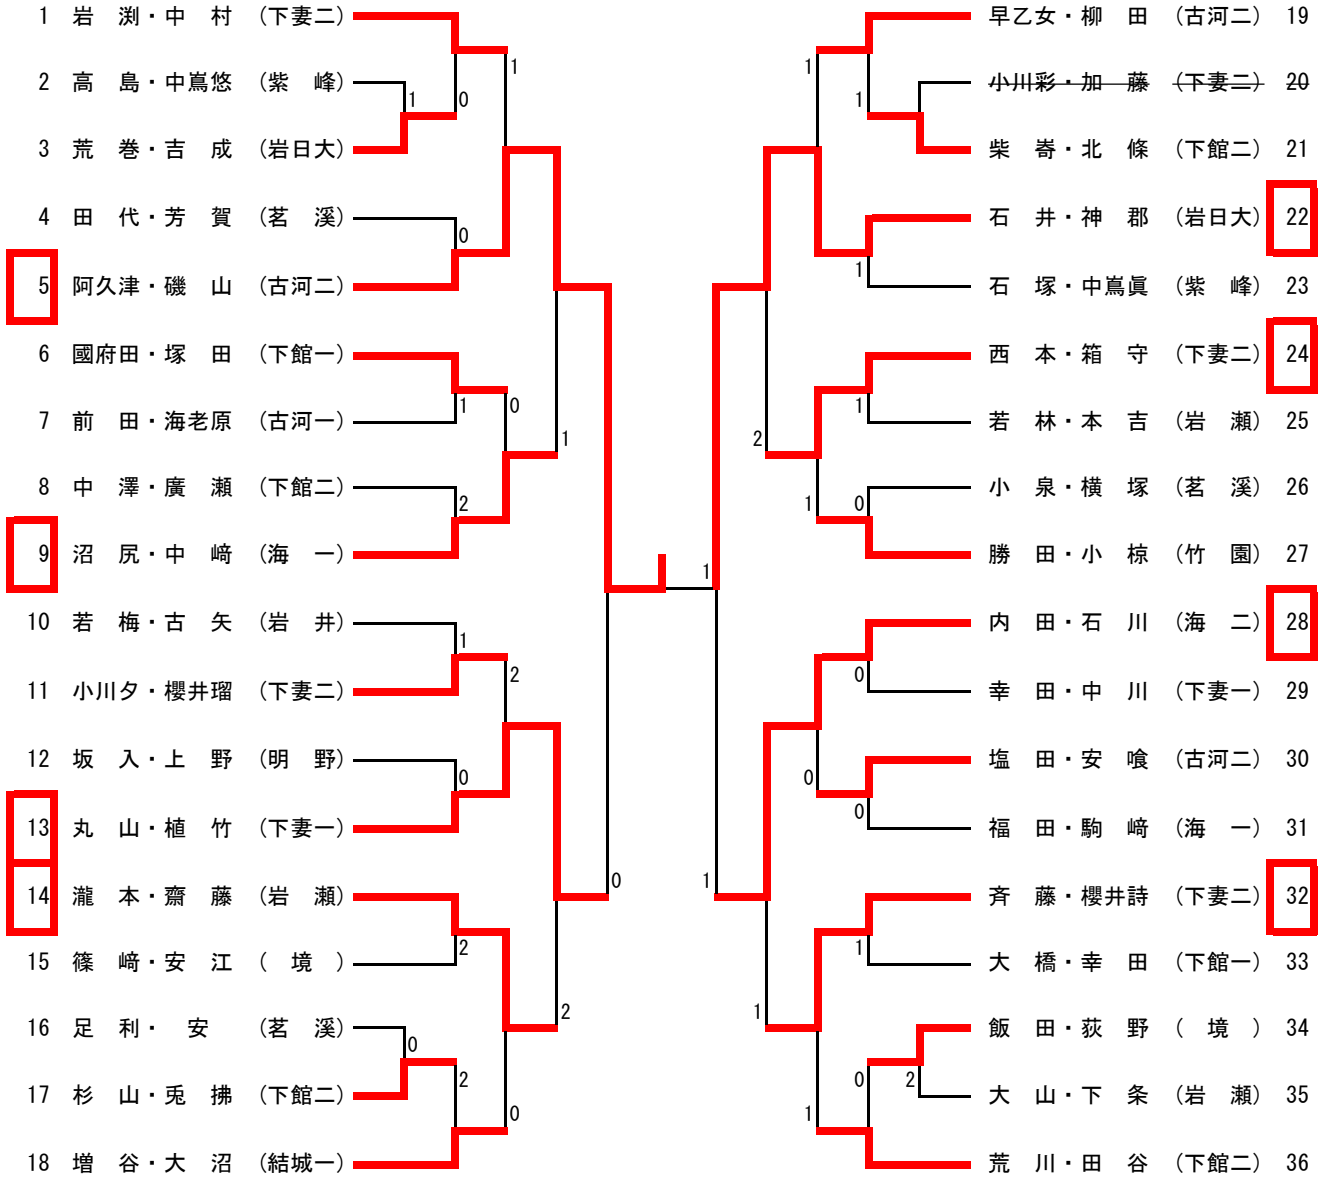

男子ダブルス

1	長濱・大久保 (古河三)		染谷浩・染谷亮 (伊奈)	49
2	大槻・飯島 (下館工)	0	深谷・市村 (下館一)	50
3	佐藤・中川 (茗溪)	2	大野・中根 (古河一)	51
4	山本・大場 (古河二)	2	松村・殿塚 (下館工)	52
5	田口・古谷野 (下館一)	0	遠藤・田崎 (下妻一)	53
6	川崎・中川 (紫峰)	1	浅野・草間 (三和一)	54
7	田中・生井 (下館二)	1	鈴木・寺田 (下妻二)	55
8	塚本・根本 (下館工)	0	齋藤・志知 (竹園)	56
9	大澤・北崎 (下妻二)	1	塚本・笠原 (海二)	57
10	河西・長島 (岩日大)	0	小室・西浦 (茗溪)	58
11	後藤・草間 (つく工)	0	宗像・藤本 (守谷)	59
12	星野・弘中 (並中等)		市野澤・熊倉 (結城一)	60
13	吉村・荻野 (八千代)		山田・長浜 (古河三)	61
14	大島・斉田 (下妻二)	0	伊邊・須田 (総和工)	62
15	渡辺・横瀬 (明野)	0	吉原・今村 (紫峰)	63
16	倉持・酒寄 (下館工)	0	芹川・松嶋 (竹園)	64
17	粟井・梶原 (境)	2	宮内・飯島 (岩瀬)	65
18	松戸・小林 (竹園)	1	佐藤・仁平 (下館工)	66
19	中村・廣瀬 (茗溪)	1	早坂・藤井 (岩日大)	67
20	榎原・大木 (伊奈)	0	新保・坂入 (下館一)	68
21	安喰・松下 (古河一)	1	松本・油野 (並中等)	69
22	安藤・友梶 (下妻一)	2	椎野・鈴木 (下館二)	70
23	早瀬宏・星 (結城一)	1	塩田・川口 (古河一)	71
24	小林・平田 (総和工)		柿沼・大里 (八千代)	72
25	角石・綾部 (古河一)	1	新井・根本 (岩日大)	73
26	若松・杉山 (岩瀬)	1	中田・千葉 (並中等)	74
27	片柳・為我井 (三和)	1	鈴木・遠藤 (下館工)	75
28	野上・高野 (下妻二)	2	中塚・杉山 (つく工)	76
29	倉持・山口 (岩井)	0	野口・黒川 (八千代)	77
30	島田・浅野 (下妻一)	2	白石・大和田 (古河三)	78
31	井坂・枝 (下館工)	2	岩本・諸 (下館一)	79
32	丸山・芳村 (茗溪)	1	石井・田口 (古河一)	80
33	石川・安東 (竹園)	1	田中・生井 (下館工)	81
34	入山・武井 (海二)	0	田島・岡本 (伊奈)	82
35	上形・大島 (下館一)	0	富山・沢辺 (岩井)	83
36	高野・岩井 (古河三)	0	飯田・吉原 (下妻二)	84
37	中村・門井 (下妻二)	1	水田・櫻井 (境)	85
38	高島・八木悠 (下館工)	0	笠島・得能 (結城一)	86
39	佐藤・大谷 (竹園)	0	妹尾・澤口 (下妻一)	87
40	平原・安濃 (並中等)	1	夫里・石丸 (三和一)	88
41	土生都・宮本 (下館二)	1	大木・金子 (下館工)	89
42	小川・早瀬一 (結城一)	2	関・藤貫 (古河一)	90
43	大橋・赤松 (八千代)		古谷野・野澤 (岩瀬)	91
44	絹針・中村 (古河一)	0	中島・二居 (茗溪)	92
45	川村・伊東 (守谷)	0	藤沼・中島 (明野)	93
46	生沼・櫻井 (古河三)	0	金子・谷島 (下妻二)	94
47	長谷川・佐々木 (伊奈)	0	中村・狩野 (竹園)	95
48	野澤・横塚 (岩日大)	0	小松・柳橋 (古河三)	96

【決勝】

12	11-9	49
星野・弘中 (並中等)	7-11	染谷浩・染谷亮 (伊奈)
	11-9	
	11-4	

【敗者復活戦】

1	長濱・大久保 (古河三)	0	市野澤・熊倉 (結城一)	60
24	小林・平田 (総和工)	2	柿沼・大里 (八千代)	72
25	角石・綾部 (古河一)	1	飯田・吉原 (下妻二)	84
48	野澤・横塚 (岩日大)	1	小松・柳橋 (古河三)	96

【推薦】 鈴木・為我井 (境) 小林・染谷 (境) 阿部・菅原 (岩日大) 小見・山口 (岩日大)

女子ダブルス