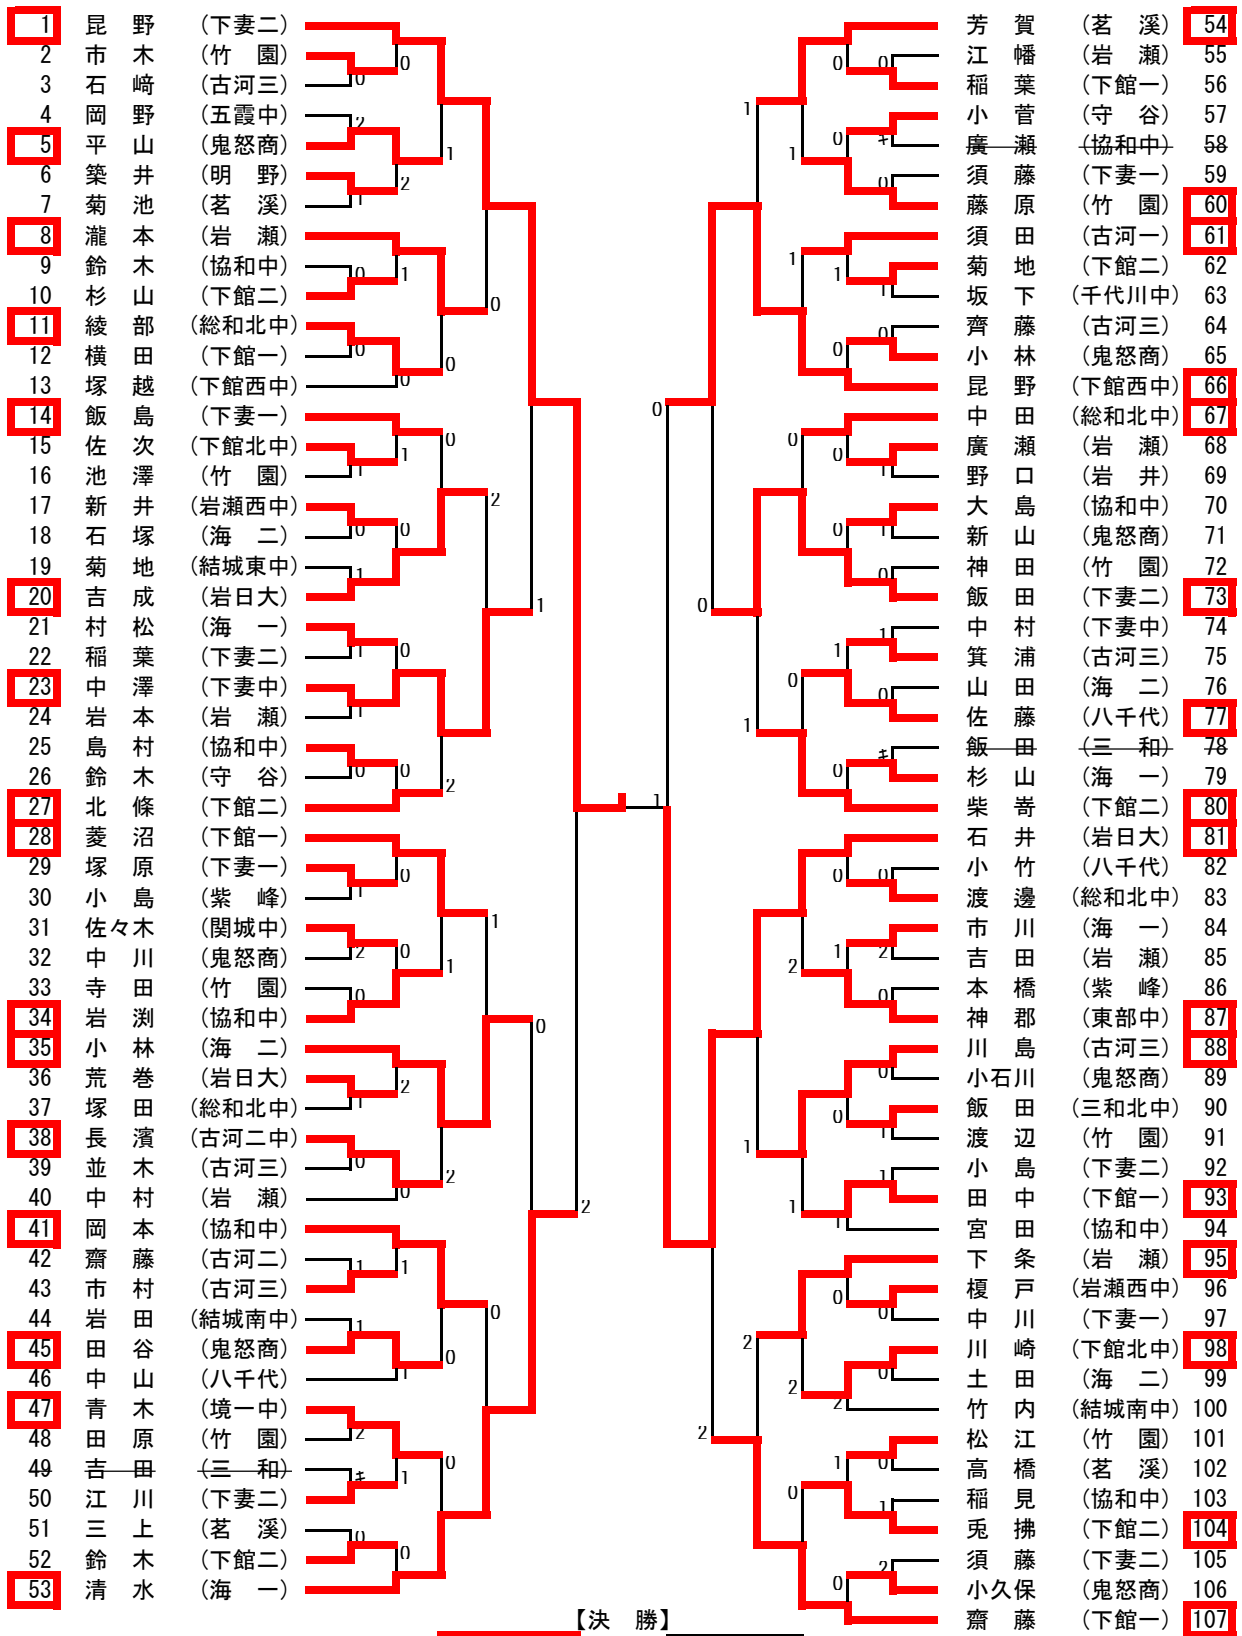

女子シングルス

【推薦】 神 郡 (岩日大)

平成26年度全日本卓球選手権大会ジュニアの部県西地区予選会
平成26年8月20日(水)
筑西市下館総合体育館

女子S_敗者復活戦

2	市木 (竹園)	0	稲葉 (下館一)	56
6	築井 (明野)	0	小菅 (守谷)	57
10	杉山 (下館二)	2	菊地 (下館二)	62
13	塚越 (下館西中)	2	小林 (鬼怒商)	65
15	佐次 (下館北中)	0	廣瀬 (岩瀬)	68
17	新井 (岩瀬西中)	0	大島 (協和中)	70
21	村松 (海一)	0	箕浦 (古河三)	75
25	島村 (協和中)	0	杉山 (海一)	79
29	塚原 (下妻一)	2	渡邊 (総和北中)	83
31	佐々木 (関城中)	2	市川 (海一)	84
36	荒巻 (岩日大)	0	飯田 (三和北中)	90
40	中村 (岩瀬)	0	宮田 (協和中)	94
43	市村 (古河三)	1	榎戸 (岩瀬西中)	96
46	中山 (八千代)	1	竹内 (結城南中)	100
50	江川 (下妻二)	0	松江 (竹園)	101
52	鈴木 (下館二)	0	小久保 (鬼怒商)	106