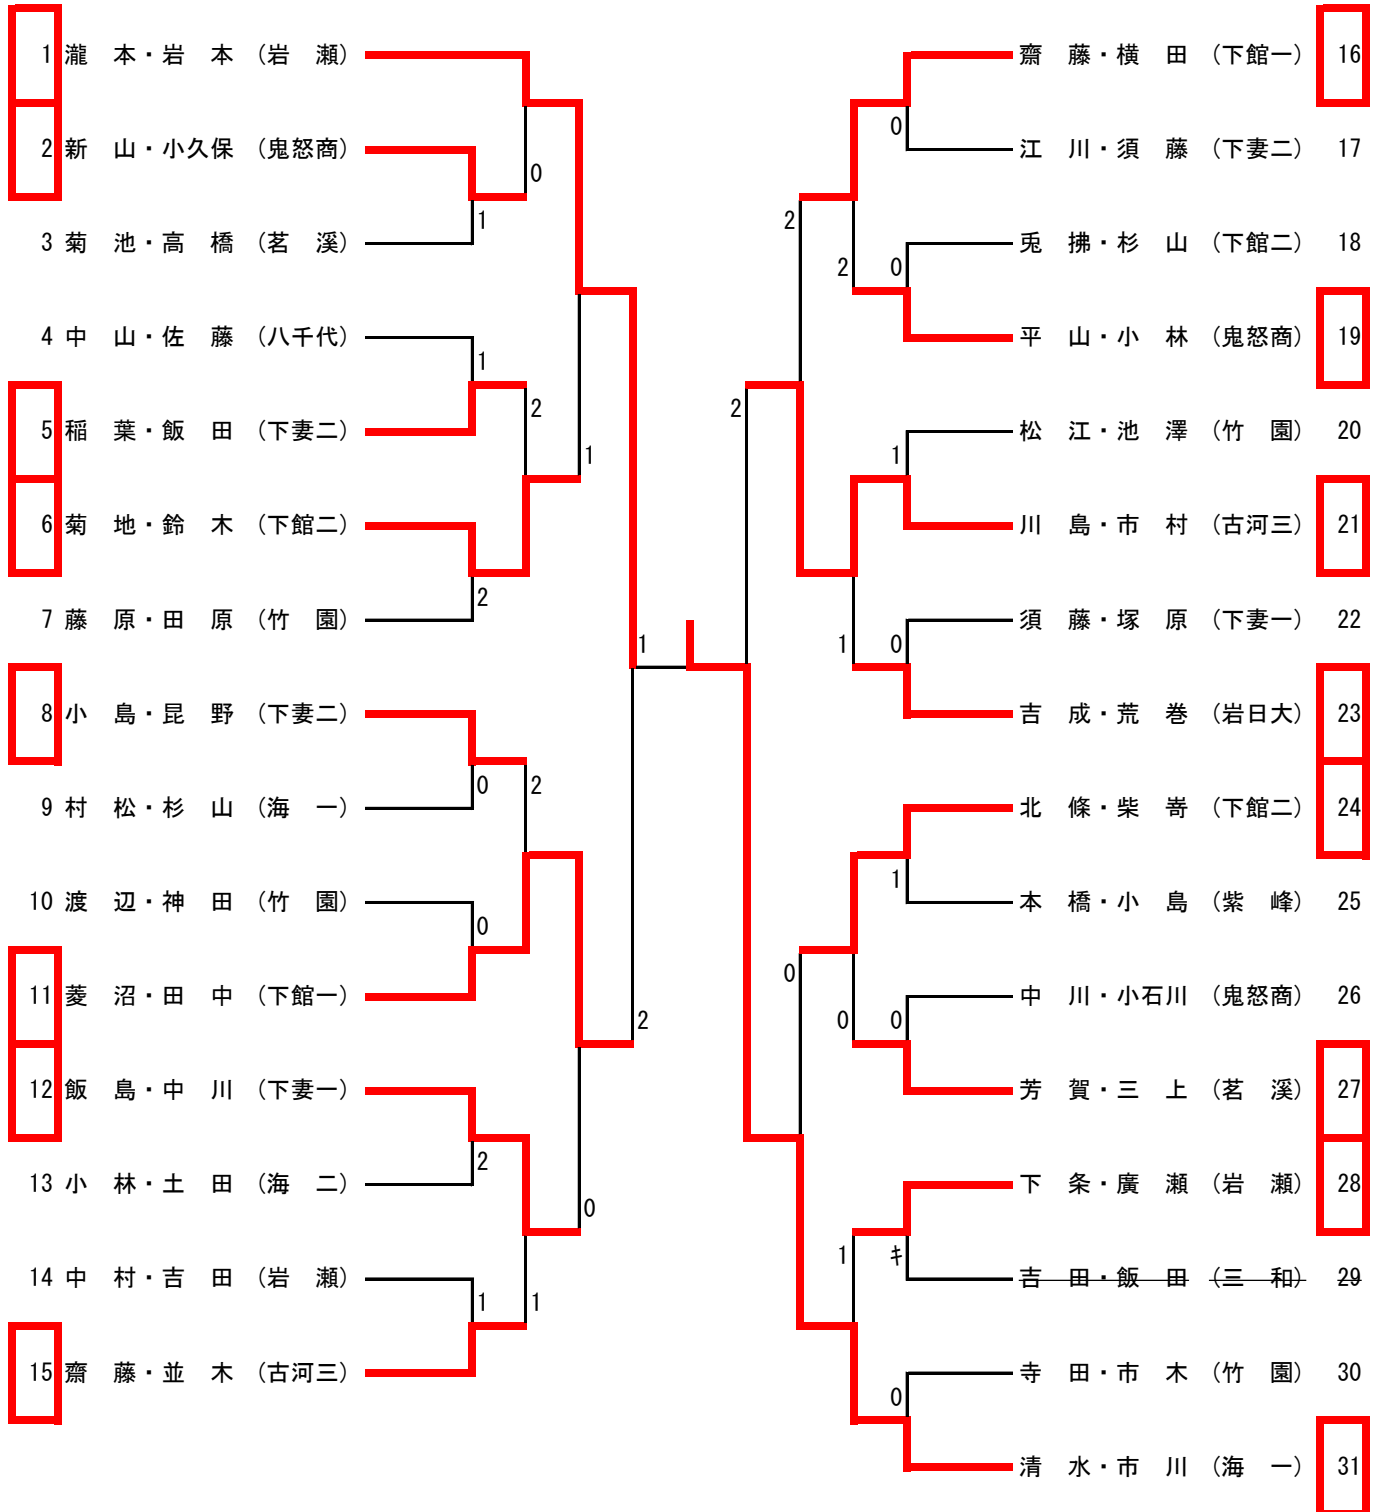

女子シングルス

【推薦】 神 郡 (岩日大)

平成26年度全日本卓球選手権大会ジュニアの部県西地区予選会
 平成26年8月20日(水)
 筑西市下館総合体育館

女子S_敗者復活戦

2	市木 (竹園)	0	稲葉 (下館一)	56
6	築井 (明野)	0	小菅 (守谷)	57
10	杉山 (下館二)	2	菊地 (下館二)	62
13	塚越 (下館西中)	2	小林 (鬼怒商)	65
15	佐次 (下館北中)	0	廣瀬 (岩瀬)	68
17	新井 (岩瀬西中)	0	大島 (協和中)	70
21	村松 (海一)	0	箕浦 (古河三)	75
25	島村 (協和中)	0	杉山 (海一)	79
29	塚原 (下妻一)	2	渡邊 (総和北中)	83
31	佐々木 (関城中)	2	市川 (海一)	84
36	荒巻 (岩日大)	0	飯田 (三和北中)	90
40	中村 (岩瀬)	0	宮田 (協和中)	94
43	市村 (古河三)	1	榎戸 (岩瀬西中)	96
46	中山 (八千代)	1	竹内 (結城南中)	100
50	江川 (下妻二)	0	松江 (竹園)	101
52	鈴木 (下館二)	0	小久保 (鬼怒商)	106

女子ダブルス

【決 勝】

31
 清 水
 市 川
 (海 一)

11- 6
 11- 5
 8-11
 11- 7
 -

1
 瀧 本
 岩 本
 (岩 瀬)

【推薦】 石 井・神 郡 (岩日大)

平成26年度全日本卓球選手権大会ジュニアの部県西地区予選会
平成26年8月21日(木)
筑西市下館総合体育館

男子D_敗者復活戦