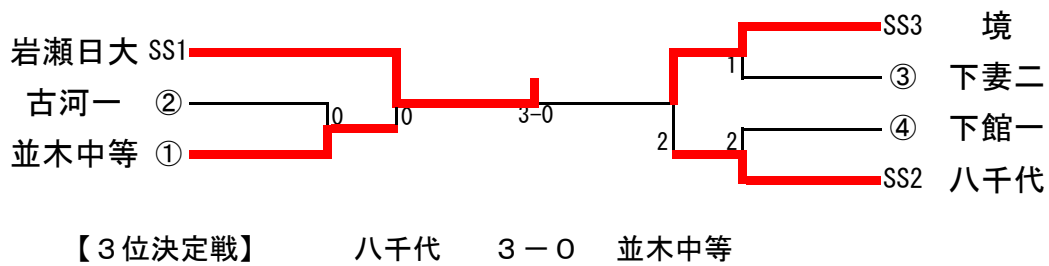

男子学校対抗・決勝トーナメント