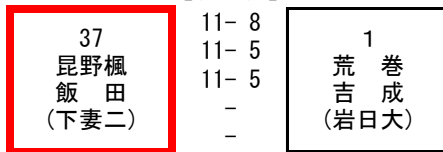

男子ダブルス

【決勝】

82 長山高塩 (岩日大)	11-5 8-11 13-11 11-6 -	1 金子谷島 (下妻二)
---------------------	------------------------------------	--------------------

【敗者復活戦】

【推薦】 黒川・大野 (八千代)

女子ダブルス

【決勝】

【敗者復活戦】