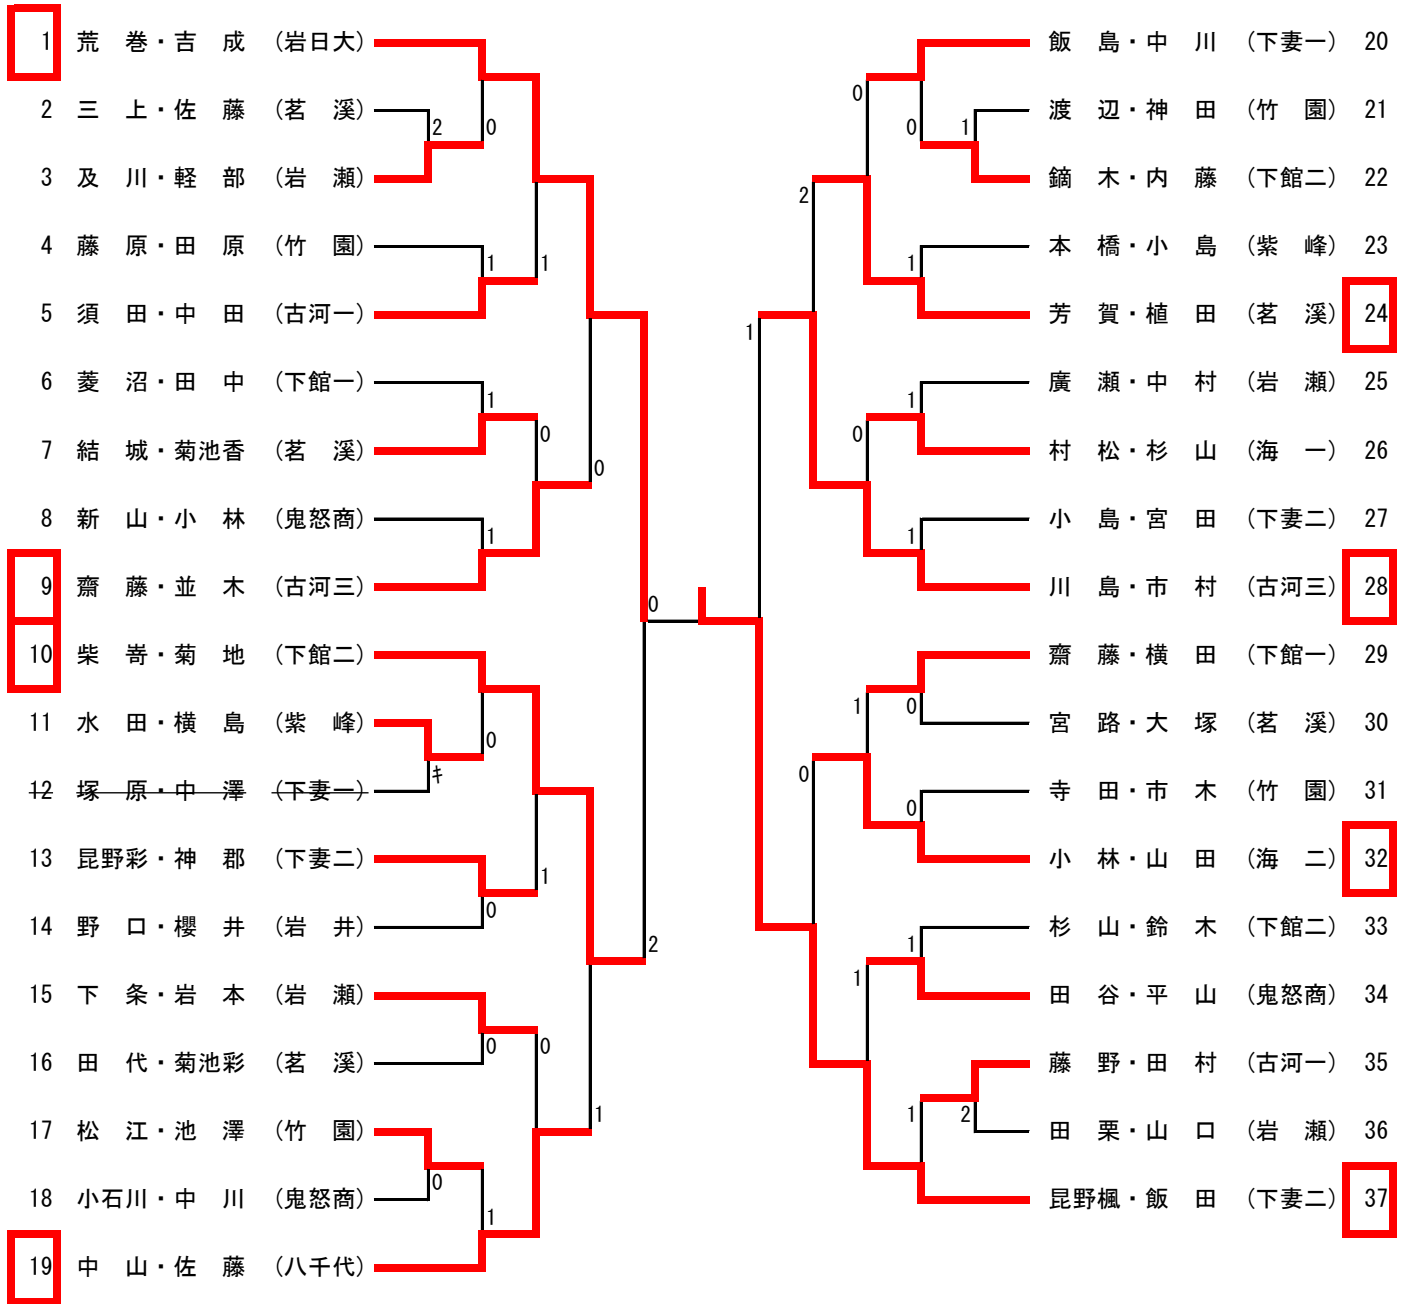

男子ダブルス

【決勝】

82 長山高塩 (岩日大)	11-5 8-11 13-11 11-6 -	1 金子谷島 (下妻二)
---------------------	------------------------------------	--------------------

【敗者復活戦】

【推薦】 黒川・大野 (八千代)

女子ダブルス

【決勝】

【敗者復活戦】

【推薦】 神郡・石井 (岩日大) 清水・市川 (海一)

男子シングルス (1)

【決勝】

1 高塩 (岩日大)	11-7	134 金子 (下妻二)
	8-11	
	11-5	
	11-9	

【推薦】 長山 (岩日大) 市毛 (岩日大) 大津 (岩日大) 黒川 (八千代)
 池田 (下館二)

女子シングルス

1	清水 (海一)		齋藤 (下館一)	44
2	松島 (茗溪)	0	塚原 (下妻一)	45
3	神田 (竹園)		田村 (古河一)	46
4	平山 (鬼怒商)	1	軽部 (岩瀬)	47
5	菊地 (下館二)	0	小林 (鬼怒商)	48
6	川島 (古河三)		松江 (竹園)	49
7	藤野 (古河一)	0	大塚 (茗溪)	50
8	田栗 (岩瀬)	0	小島 (下妻二)	51
9	宮路 (茗溪)	0	村松 (海一)	52
10	小島 (紫峰)	0	水田 (紫峰)	53
11	田中 (下館一)	2	岩本 (岩瀬)	54
12	中山 (八千代)	2	荒巻 (岩日大)	55
13	小菅 (守谷)	0	田代 (茗溪)	56
14	田原 (竹園)	0	寺田 (竹園)	57
15	菊池彩 (茗溪)	1	宮田 (下妻二)	58
16	廣瀬 (岩瀬)	0	櫻井 (岩井)	59
17	昆野彩 (下妻二)	1	市村 (古河三)	60
18	杉山 (下館二)	1	築井 (明野)	61
19	小石川 (鬼怒商)	1	小久保 (鬼怒商)	62
20	稲葉 (下館一)	2	三上 (茗溪)	63
21	飯島 (下妻一)	0	山口 (岩瀬)	64
22	石井 (岩日大)	0	鈴木 (下館二)	65
23	杉山 (海一)	0	下条 (岩瀬)	66
24	渡辺 (竹園)	1	横島 (紫峰)	67
25	本橋 (紫峰)	0	石崎 (古河三)	68
26	箕浦 (古河三)	1	鍋木 (下館二)	69
27	横田 (下館一)	0	芳賀 (茗溪)	70
28	中澤 (下妻一)	2	山田 (海二)	71
29	植田 (茗溪)	1	佐藤 (茗溪)	72
30	及川 (岩瀬)	0	小竹 (八千代)	73
31	新山 (鬼怒商)	0	市木 (竹園)	74
32	飯田 (下妻二)	1	飯田 (三和)	75
33	佐藤 (八千代)	2	菱沼 (下館一)	76
34	土田 (海二)	0	田谷 (鬼怒商)	77
35	齋藤 (古河三)	2	中川 (下妻一)	78
36	神郡 (下妻二)	2	中村 (岩瀬)	79
37	野口 (岩井)	0	並木 (古河三)	80
38	須田 (古河一)	0	結城 (茗溪)	81
39	藤原 (竹園)	0	市川 (海一)	82
40	菊池香 (茗溪)	0	池澤 (竹園)	83
41	中川 (鬼怒商)	1	中田 (古河一)	84
42	江幡 (岩瀬)	0	内藤 (下館二)	85
43	柴寄 (下館二)	0	鈴木 (守谷)	86
			昆野楓 (下妻二)	87