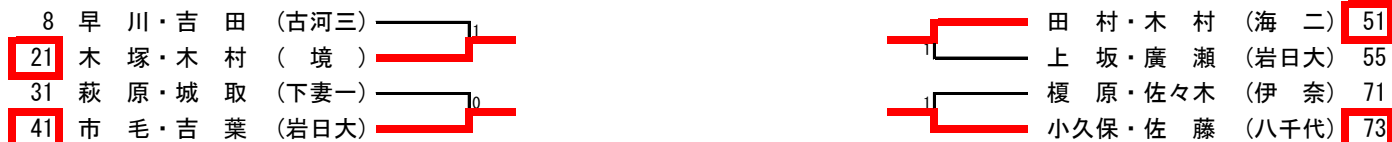

男子ダブルス

【決勝】

82 長山高塩 (岩日大)	11-5 8-11 13-11 11-6 -	1 金子谷島 (下妻二)
---------------------	------------------------------------	--------------------

【敗者復活戦】

【推薦】 黒川・大野 (八千代)

女子ダブルス

【決勝】

【敗者復活戦】

【推薦】 神郡・石井 (岩日大) 清水・市川 (海一)

男子シングルス (1)

【決勝】

1 高塩 (岩日大)	11-7	134 金子 (下妻二)
	8-11	
	11-5	
	11-9	

【推薦】 長山 (岩日大) 市毛 (岩日大) 大津 (岩日大) 黒川 (八千代)
 池田 (下館二)

女子シングルス

1	清水 (海一)		齋藤 (下館一)	44
2	松島 (茗溪)	0	塚原 (下妻一)	45
3	神田 (竹園)		田村 (古河一)	46
4	平山 (鬼怒商)	1	軽部 (岩瀬)	47
5	菊地 (下館二)	0	小林 (鬼怒商)	48
6	川島 (古河三)		松江 (竹園)	49
7	藤野 (古河一)	0	大塚 (茗溪)	50
8	田栗 (岩瀬)	0	小島 (下妻二)	51
9	宮路 (茗溪)	0	村松 (海一)	52
10	小島 (紫峰)	0	水田 (紫峰)	53
11	田中 (下館一)	2	岩本 (岩瀬)	54
12	中山 (八千代)	2	荒巻 (岩日大)	55
13	小菅 (守谷)	0	田代 (茗溪)	56
14	田原 (竹園)	0	寺田 (竹園)	57
15	菊池彩 (茗溪)	1	宮田 (下妻二)	58
16	廣瀬 (岩瀬)	0	櫻井 (岩井)	59
17	昆野彩 (下妻二)	1	市村 (古河三)	60
18	杉山 (下館二)	1	築井 (明野)	61
19	小石川 (鬼怒商)	1	小久保 (鬼怒商)	62
20	稲葉 (下館一)	2	三上 (茗溪)	63
21	飯島 (下妻一)	0	山口 (岩瀬)	64
22	石井 (岩日大)	0	鈴木 (下館二)	65
23	杉山 (海一)	0	下条 (岩瀬)	66
24	渡辺 (竹園)	1	横島 (紫峰)	67
25	本橋 (紫峰)	0	石崎 (古河三)	68
26	箕浦 (古河三)	1	鍋木 (下館二)	69
27	横田 (下館一)	0	芳賀 (茗溪)	70
28	中澤 (下妻一)	2	山田 (海二)	71
29	植田 (茗溪)	1	佐藤 (茗溪)	72
30	及川 (岩瀬)	0	小竹 (八千代)	73
31	新山 (鬼怒商)	0	市木 (竹園)	74
32	飯田 (下妻二)	1	飯田 (三和)	75
33	佐藤 (八千代)	2	菱沼 (下館一)	76
34	土田 (海二)	0	田谷 (鬼怒商)	77
35	齋藤 (古河三)	2	中川 (下妻一)	78
36	神郡 (下妻二)	2	中村 (岩瀬)	79
37	野口 (岩井)	0	並木 (古河三)	80
38	須田 (古河一)	0	結城 (茗溪)	81
39	藤原 (竹園)	0	市川 (海一)	82
40	菊池香 (茗溪)	0	池澤 (竹園)	83
41	中川 (鬼怒商)	1	中田 (古河一)	84
42	江幡 (岩瀬)	0	内藤 (下館二)	85
43	柴寄 (下館二)	0	鈴木 (守谷)	86
			昆野楓 (下妻二)	87