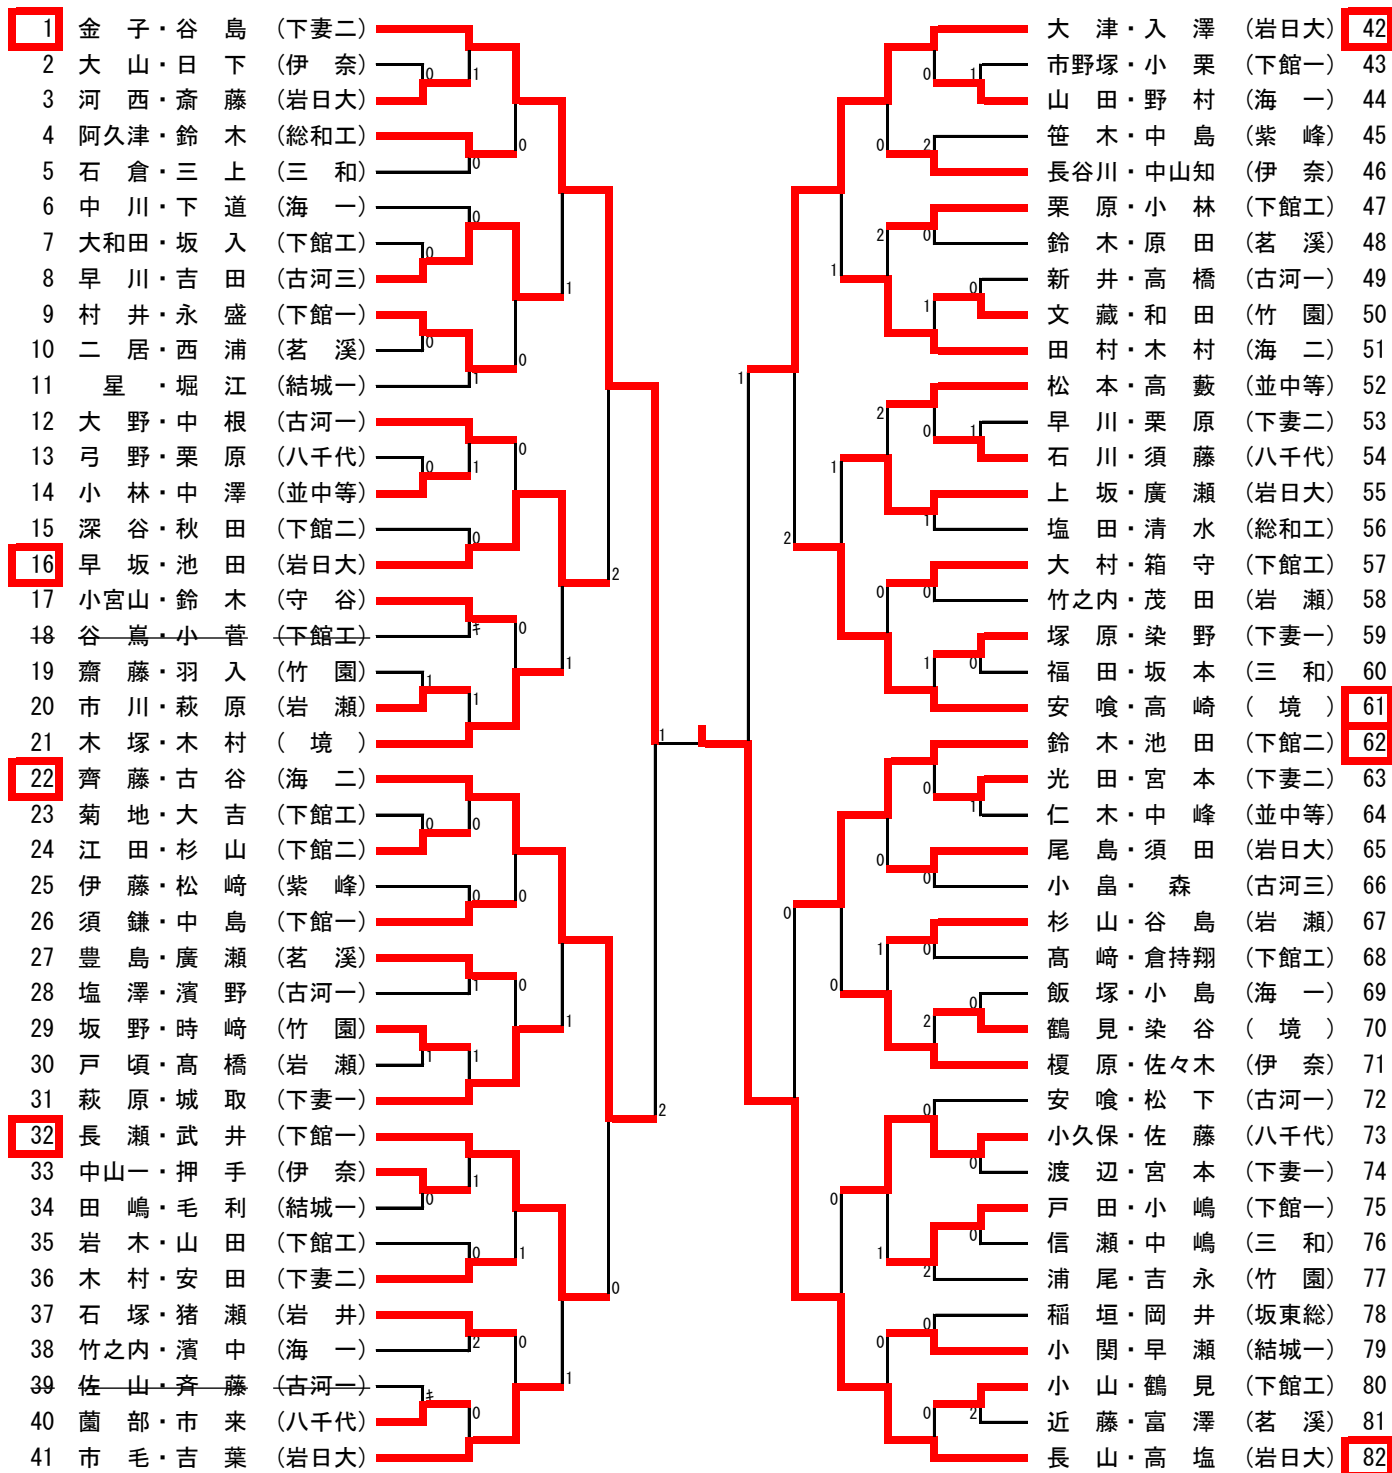

男子ダブルス

【決勝】

82 長山高塩 (岩日大)	11-5 8-11 13-11 11-6 -	1 金子谷島 (下妻二)
---------------------	------------------------------------	--------------------

【敗者復活戦】

【推薦】 黒川・大野 (八千代)

女子ダブルス

【決勝】

【敗者復活戦】

【推薦】 神郡・石井 (岩日大) 清水・市川 (海一)

男子シングルス (1)

【決勝】

1 高塩 (岩日大)	11-7	134 金子 (下妻二)
	8-11	
	11-5	
	11-9	

【推薦】 長山 (岩日大) 市毛 (岩日大) 大津 (岩日大) 黒川 (八千代)
 池田 (下館二)

女子シングルス

1	清水 (海一)		齋藤 (下館一)	44
2	松島 (茗溪)	0	塚原 (下妻一)	45
3	神田 (竹園)		田村 (古河一)	46
4	平山 (鬼怒商)	1	軽部 (岩瀬)	47
5	菊地 (下館二)	0	小林 (鬼怒商)	48
6	川島 (古河三)		松江 (竹園)	49
7	藤野 (古河一)	0	大塚 (茗溪)	50
8	田栗 (岩瀬)	0	小島 (下妻二)	51
9	宮路 (茗溪)	0	村松 (海一)	52
10	小島 (紫峰)	0	水田 (紫峰)	53
11	田中 (下館一)	2	岩本 (岩瀬)	54
12	中山 (八千代)	2	荒巻 (岩日大)	55
13	小菅 (守谷)	0	田代 (茗溪)	56
14	田原 (竹園)	0	寺田 (竹園)	57
15	菊池彩 (茗溪)	1	宮田 (下妻二)	58
16	廣瀬 (岩瀬)	0	櫻井 (岩井)	59
17	昆野彩 (下妻二)	1	市村 (古河三)	60
18	杉山 (下館二)	1	築井 (明野)	61
19	小石川 (鬼怒商)	1	小久保 (鬼怒商)	62
20	稲葉 (下館一)	2	三上 (茗溪)	63
21	飯島 (下妻一)	0	山口 (岩瀬)	64
22	石井 (岩日大)	0	鈴木 (下館二)	65
23	杉山 (海一)	0	下条 (岩瀬)	66
24	渡辺 (竹園)	1	横島 (紫峰)	67
25	本橋 (紫峰)	0	石崎 (古河三)	68
26	箕浦 (古河三)	1	鍋木 (下館二)	69
27	横田 (下館一)	0	芳賀 (茗溪)	70
28	中澤 (下妻一)	2	山田 (海二)	71
29	植田 (茗溪)	1	佐藤 (茗溪)	72
30	及川 (岩瀬)	0	小竹 (八千代)	73
31	新山 (鬼怒商)	0	市木 (竹園)	74
32	飯田 (下妻二)	1	飯田 (三和)	75
33	佐藤 (八千代)	2	菱沼 (下館一)	76
34	土田 (海二)	0	田谷 (鬼怒商)	77
35	齋藤 (古河三)	2	中川 (下妻一)	78
36	神郡 (下妻二)	2	中村 (岩瀬)	79
37	野口 (岩井)	0	並木 (古河三)	80
38	須田 (古河一)	0	結城 (茗溪)	81
39	藤原 (竹園)	0	市川 (海一)	82
40	菊池香 (茗溪)	0	池澤 (竹園)	83
41	中川 (鬼怒商)	1	中田 (古河一)	84
42	江幡 (岩瀬)	0	内藤 (下館二)	85
43	柴寄 (下館二)	0	鈴木 (守谷)	86
			昆野楓 (下妻二)	87