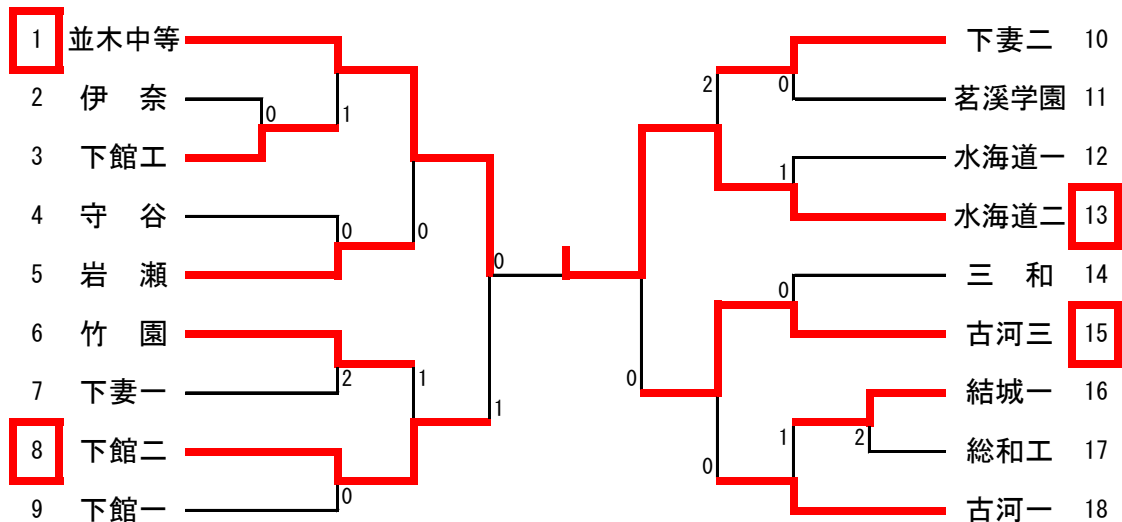

男子学校対抗

【決 勝】 水海道二 3 - 0 並木中等
【3位決定】 下館二 3 - 1 古河三
【5位決定】 竹 園 3 - 0 岩 瀬
下妻二 3 - 1 古河一

【推薦】 岩瀬日大 八千代 境