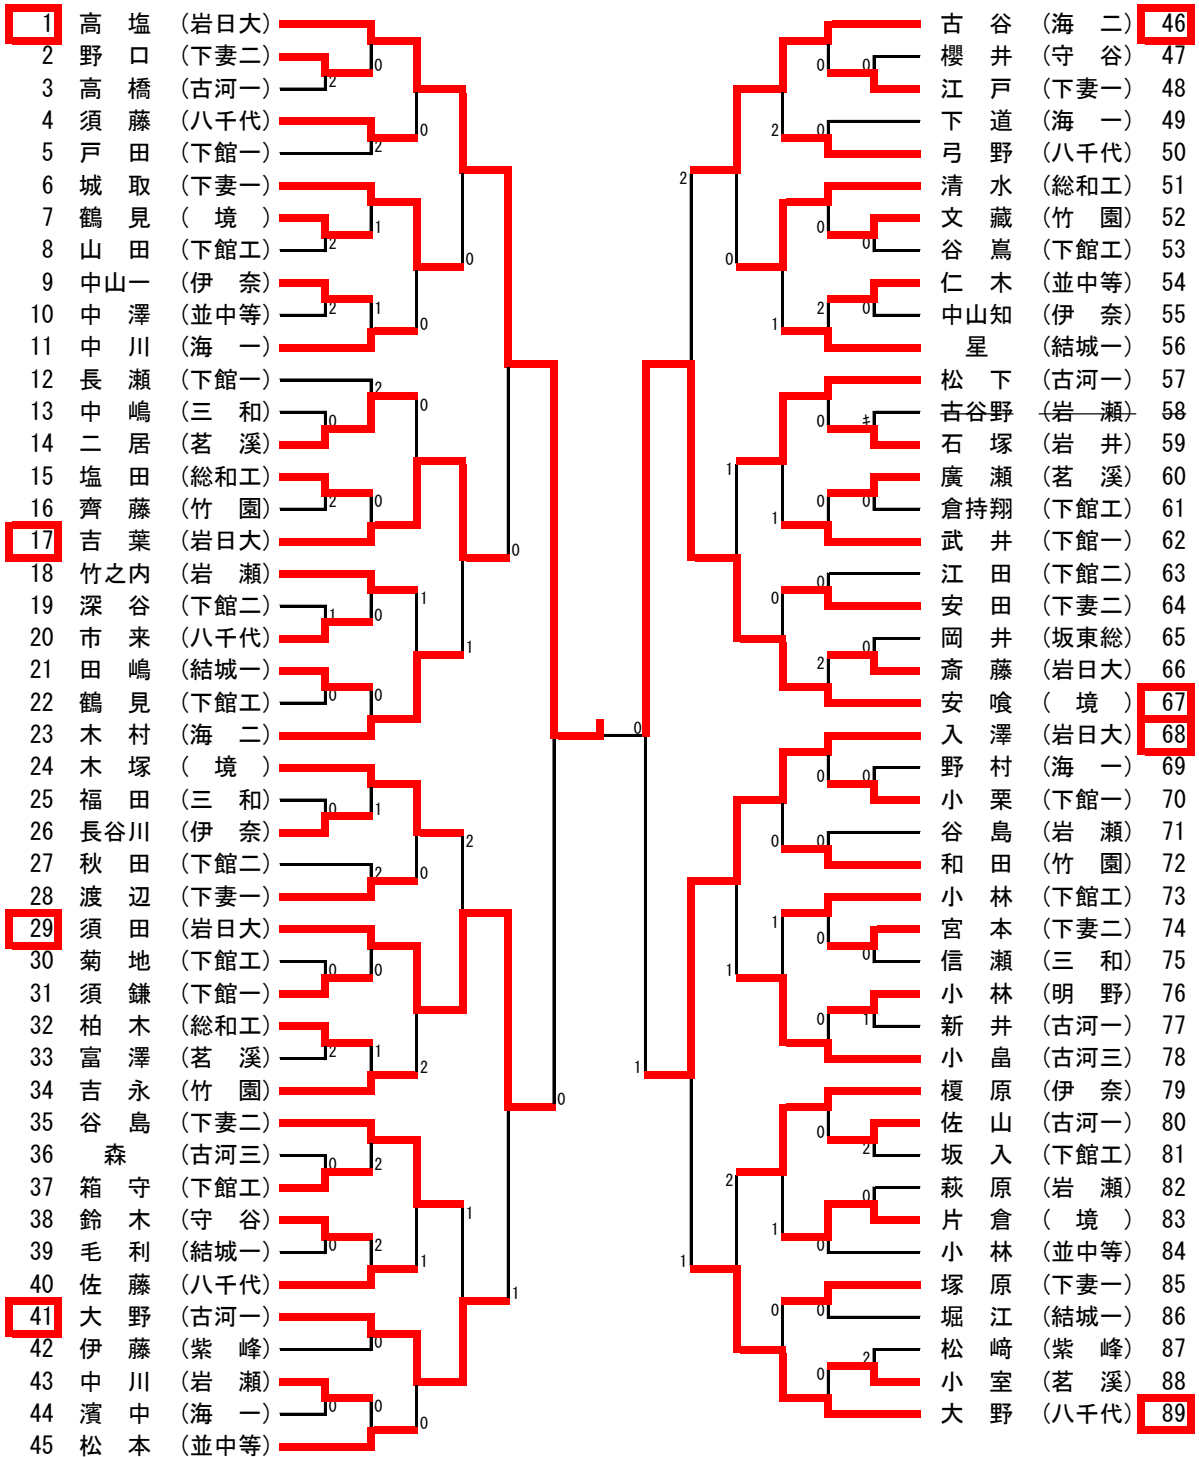

男子ダブルス

【決勝】

82 長山高塩 (岩日大)	11-5 8-11 13-11 11-6 -	1 金子谷島 (下妻二)
---------------------	------------------------------------	--------------------

【敗者復活戦】

【推薦】 黒川・大野 (八千代)

女子ダブルス

【決勝】

【敗者復活戦】

【推薦】 神郡・石井 (岩日大) 清水・市川 (海一)

男子シングルス (1)

【決勝】

1 高塩 (岩日大)	11-7	134 金子 (下妻二)
	8-11	
	11-5	
	11-9	

【推薦】 長山 (岩日大) 市毛 (岩日大) 大津 (岩日大) 黒川 (八千代)
 池田 (下館二)

女子シングルス

1	清水 (海一)		齋藤 (下館一)	44
2	松島 (茗溪)	0	塚原 (下妻一)	45
3	神田 (竹園)		田村 (古河一)	46
4	平山 (鬼怒商)	1	軽部 (岩瀬)	47
5	菊地 (下館二)	0	小林 (鬼怒商)	48
6	川島 (古河三)		松江 (竹園)	49
7	藤野 (古河一)	0	大塚 (茗溪)	50
8	田栗 (岩瀬)	0	小島 (下妻二)	51
9	宮路 (茗溪)	0	村松 (海一)	52
10	小島 (紫峰)	0	水田 (紫峰)	53
11	田中 (下館一)	2	岩本 (岩瀬)	54
12	中山 (八千代)	2	荒巻 (岩日大)	55
13	小菅 (守谷)	0	田代 (茗溪)	56
14	田原 (竹園)	0	寺田 (竹園)	57
15	菊池彩 (茗溪)	1	宮田 (下妻二)	58
16	廣瀬 (岩瀬)	0	櫻井 (岩井)	59
17	昆野彩 (下妻二)	1	市村 (古河三)	60
18	杉山 (下館二)	1	築井 (明野)	61
19	小石川 (鬼怒商)	1	小久保 (鬼怒商)	62
20	稲葉 (下館一)	2	三上 (茗溪)	63
21	飯島 (下妻一)	0	山口 (岩瀬)	64
22	石井 (岩日大)	0	鈴木 (下館二)	65
23	杉山 (海一)	0	下条 (岩瀬)	66
24	渡辺 (竹園)	1	横島 (紫峰)	67
25	本橋 (紫峰)	0	石崎 (古河三)	68
26	箕浦 (古河三)	1	鍋木 (下館二)	69
27	横田 (下館一)	0	芳賀 (茗溪)	70
28	中澤 (下妻一)	2	山田 (海二)	71
29	植田 (茗溪)	1	佐藤 (茗溪)	72
30	及川 (岩瀬)	0	小竹 (八千代)	73
31	新山 (鬼怒商)	0	市木 (竹園)	74
32	飯田 (下妻二)	1	飯田 (三和)	75
33	佐藤 (八千代)	2	菱沼 (下館一)	76
34	土田 (海二)	0	田谷 (鬼怒商)	77
35	齋藤 (古河三)	2	中川 (下妻一)	78
36	神郡 (下妻二)	2	中村 (岩瀬)	79
37	野口 (岩井)	0	並木 (古河三)	80
38	須田 (古河一)	0	結城 (茗溪)	81
39	藤原 (竹園)	0	市川 (海一)	82
40	菊池香 (茗溪)	0	池澤 (竹園)	83
41	中川 (鬼怒商)	1	中田 (古河一)	84
42	江幡 (岩瀬)	0	内藤 (下館二)	85
43	柴寄 (下館二)	0	鈴木 (守谷)	86
			昆野楓 (下妻二)	87