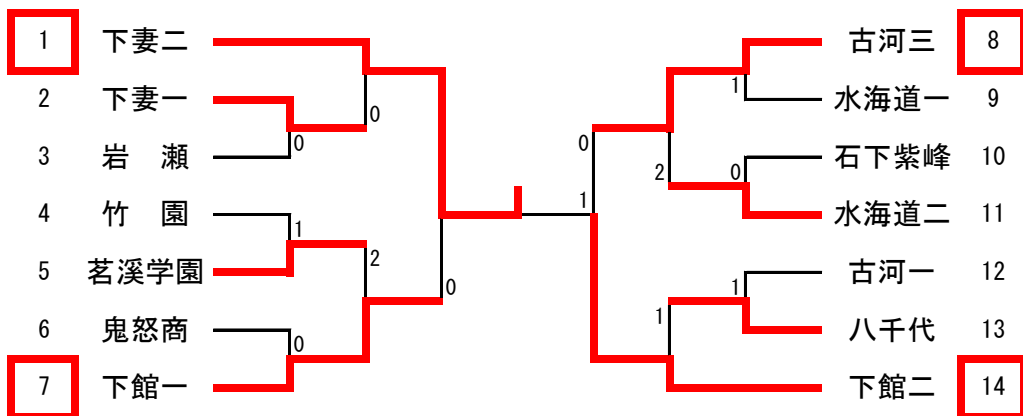

【推薦】 吉成 (岩日大) 神郡 (岩日大) 小林 (海二)

男子学校対抗

【決 勝】 水海道二 3 - 0 並木中等
 【3位決定】 下館二 3 - 1 古河三
 【5位決定】 竹 園 3 - 0 岩 瀬
 下妻二 3 - 1 古河一

【推薦】 岩瀬日大 八千代 境

女子学校対抗

【決 勝】 下妻二 3 - 1 下館二
 【3位決定】 下館一 3 - 1 古河三
 【5位決定】 茗溪学園 3 - 2 下妻一
 八千代 3 - 2 水海道二