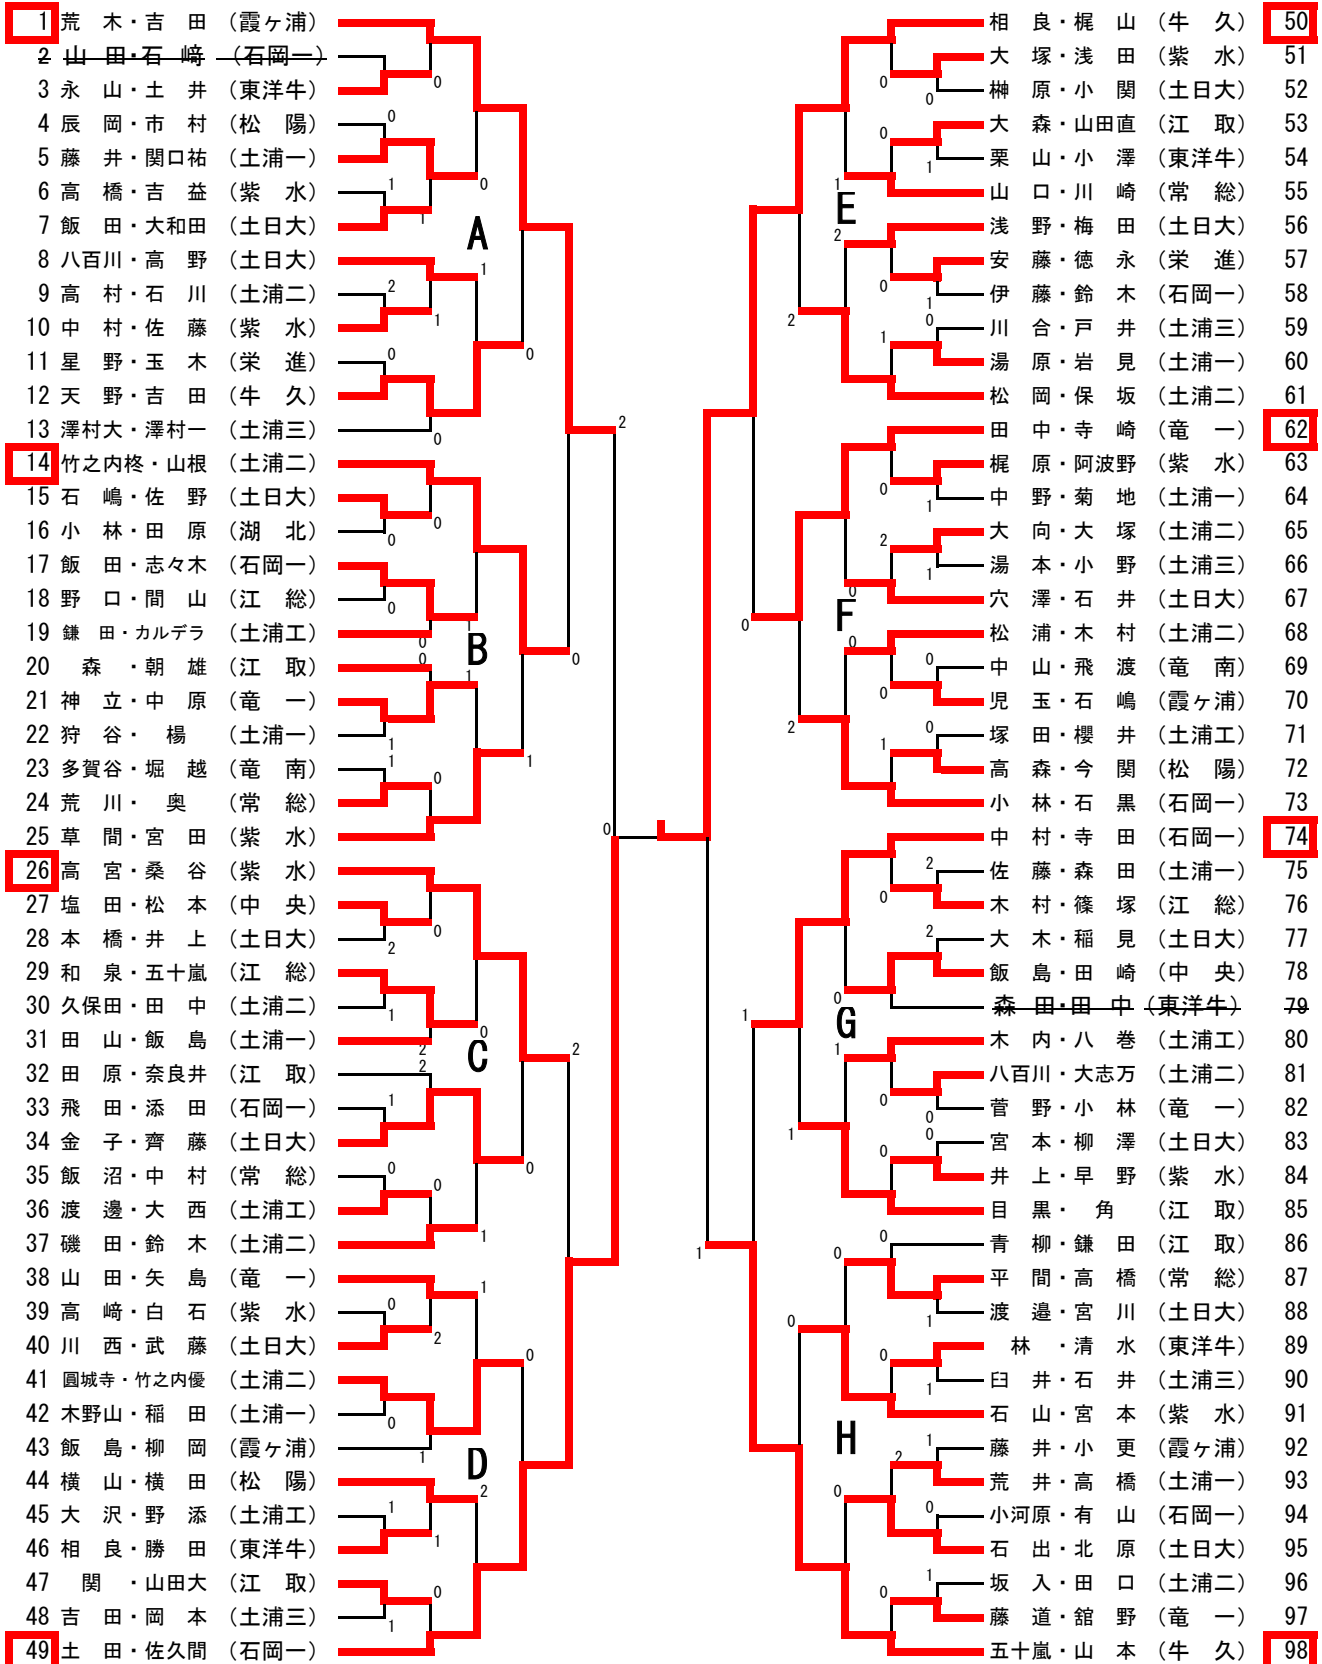

順位	選手名	所属	得点
123	松浦	(土浦二)	1
124	浅田	(紫水)	1
125	奥	(常総)	1
126	飛田	(石岡一)	1
127	玉村	(土浦一)	1
128	岡本	(土浦三)	2
129	山田	(竜一)	2
130	カルデラ	(土浦工)	2
131	西田	(土浦一)	0
132	森	(江取)	0
133	柳澤	(石岡二)	1
134	梶山	(牛久)	0
135	宮本	(土日大)	0
136	木村	(江総)	0
137	高宮	(紫水)	0
138	磯田	(土浦二)	0
139	館野	(竜一)	1
140	相良	(東洋牛)	1
141	八百川	(土日大)	1
142	早野	(紫水)	1
143	加藤	(土浦工)	2
144	山中	(土浦一)	2
145	澤村	(土浦三)	0
146	寺田	(石岡一)	0
147	大志	(土浦二)	0
148	徳永	(栄進)	0
149	横田	(松陽)	1
150	宮川	(土日大)	0
151	児玉	(霞ヶ浦)	2
152	君崎	(土浦工)	0
153	楊	(土浦一)	0
154	平間	(常総)	2
155	樽井	(江取)	2
156	玉井	(湖北)	0
157	小澤	(栄進)	1
158	小野	(東洋牛)	0
159	中野	(土浦三)	0
160	湯村	(紫水)	0
161	川原	(土浦一)	0
162	大西	(土日大)	0
163	相西	(土浦工)	0
164	堀良	(牛久)	0
165	堀越	(竜南)	0
166	石川	(土浦二)	2
167	塩田	(中央)	0
168	中村	(石岡一)	0
169	菊地	(土浦一)	0
170	櫻井	(土浦工)	0
171	添井	(石岡一)	0
172	奈良	(江取)	1
173	保坂	(土浦二)	1
174	柳澤	(土日大)	0
175	永山	(東洋牛)	1
176	石山	(紫水)	1
177	濱野	(取手二)	0
178	石嶋	(霞ヶ浦)	1
179	間山	(江総)	0
180	木野	(土浦一)	0
181	今関	(松陽)	2
182	澤井	(土日大)	0
183	弓野	(竜一)	0
五十嵐	(牛久)	184	
安山	(取手二)	185	
関根	(竜一)	186	
稲田	(土浦一)	187	
市村	(松陽)	188	
湯本	(土浦三)	189	
志々木	(石岡一)	190	
田原	(江取)	191	
塚岡	(土浦工)	192	
柳岡	(霞ヶ浦)	193	
稲見	(土日大)	194	
佐藤	(紫水)	195	
床井	(石岡二)	196	
松本	(土浦一)	197	
鈴木	(土浦二)	198	
木向	(土浦二)	199	
大鎌	(江取)	200	
高橋	(紫水)	201	
勝田	(東洋牛)	202	
川野	(土日中)	203	
大野	(土浦工)	204	
関口	(土浦一)	205	
石出	(土日大)	206	
佐久間	(石岡一)	207	
武藤	(土日大)	208	
飯沼	(常総)	209	
和泉	(江総)	210	
高橋	(取手一)	211	
辺	(中央)	212	
松岡	(土浦二)	213	
高中	(土浦一)	214	
澤崎	(土浦三)	215	
高山	(紫水)	216	
田直	(江取)	217	
飯田	(石岡一)	218	
栗山	(東洋牛)	219	
本橋	(土日大)	220	
木村	(土浦二)	221	
飛渡	(竜南)	222	
安藤	(栄進)	223	
藤立	(竜一)	224	
飯島	(土浦一)	225	
神澤	(土日大)	226	
穴澤	(土浦工)	227	
岸	(江総)	228	
二田	(紫水)	229	
宮田	(土浦工)	230	
木内	(土浦一)	231	
松代	(常総)	232	
川崎	(紫水)	233	
阿波	(江取)	234	
野森	(土浦三)	235	
大井	(土日大)	236	
井上	(藤代)	237	
駒崎	(土浦一)	238	
狩谷	(竜一)	239	
藤道	(東洋牛)	240	
鍋地	(土日大)	241	
梅石	(石岡一)	242	
崎中	(土浦二)	243	
田荒	(霞ヶ浦)	244	

男子ダブルス 推薦：大森・山崎，山口・芳賀，廣瀬・湯田（牛久），長田・弓野（竜一）

女子ダブルス 推薦：富川江・富川友（松陽）

男子シングルス 代表決定トーナメント

※ 代表決定トーナメントではベスト4まで進出した選手が県大会出場権獲得となります。

男子ダブルス 代表決定トーナメント

※ 代表決定トーナメントでは2回戦に勝利したペアが県大会出場権獲得となります。