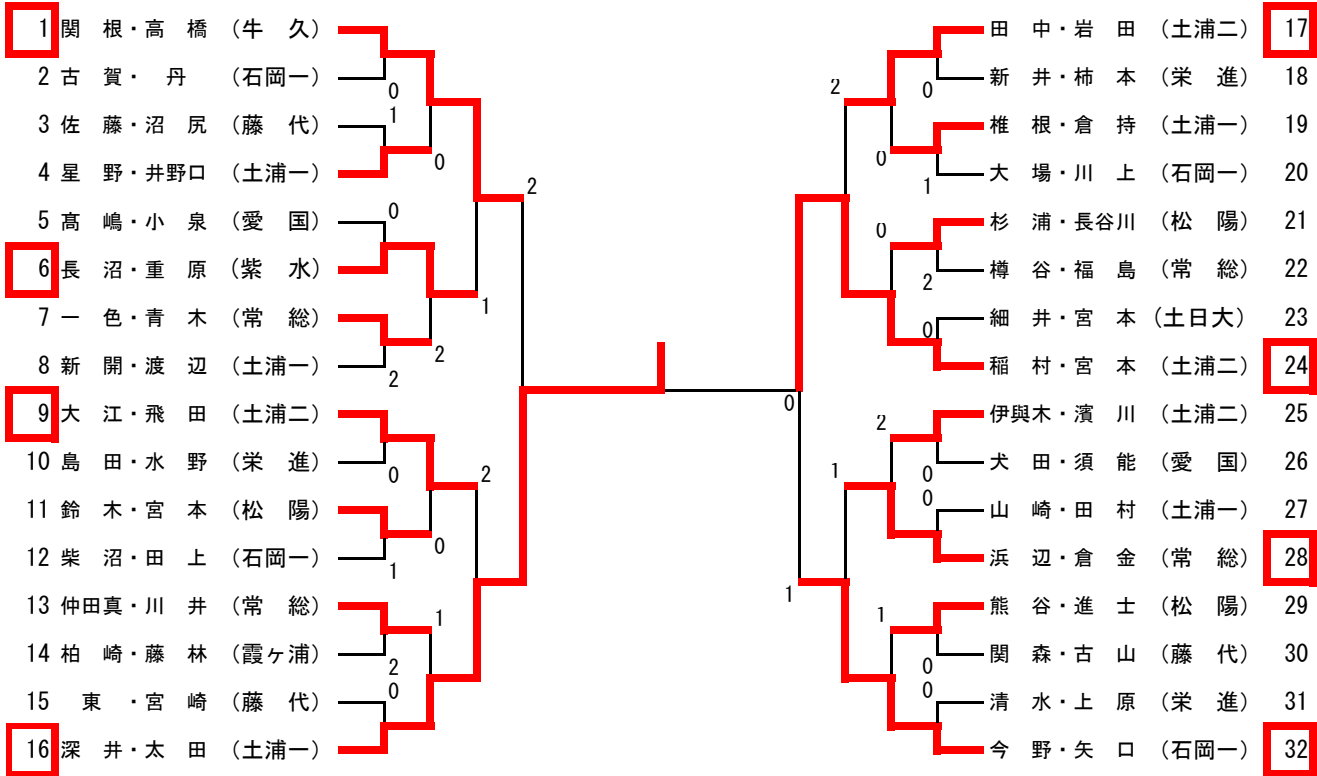

順位	選手名	所属	得点
123	松浦	(土浦二)	1
124	浅田	(紫水)	1
125	奥	(常総)	1
126	飛田	(石岡一)	1
127	玉村	(土浦一)	1
128	岡本	(土浦三)	2
129	山田	(竜一)	2
130	カルデラ	(土浦工)	2
131	西田	(土浦一)	0
132	森	(江取)	0
133	柳澤	(石岡二)	1
134	梶山	(牛久)	0
135	宮本	(土日大)	0
136	木村	(江総)	0
137	高宮	(紫水)	0
138	磯田	(土浦二)	0
139	館野	(竜一)	1
140	相良	(東洋牛)	1
141	八百川	(土日大)	1
142	早野	(紫水)	1
143	加藤	(土浦工)	2
144	山中	(土浦一)	2
145	澤村	(土浦三)	0
146	寺田	(石岡一)	0
147	大志	(土浦二)	0
148	徳永	(栄進)	0
149	横田	(松陽)	1
150	宮川	(土日大)	0
151	児玉	(霞ヶ浦)	2
152	君崎	(土浦工)	0
153	楊	(土浦一)	0
154	平間	(常総)	2
155	樽井	(江取)	2
156	玉井	(湖北)	0
157	小澤	(栄進)	1
158	小野	(東洋牛)	0
159	中野	(土浦三)	0
160	湯村	(紫水)	0
161	川原	(土浦一)	0
162	大西	(土日大)	0
163	相西	(土浦工)	0
164	堀良	(牛久)	0
165	堀越	(竜南)	0
166	石川	(土浦二)	2
167	塩田	(中央)	0
168	中村	(石岡一)	0
169	菊地	(土浦一)	0
170	櫻井	(土浦工)	0
171	添井	(石岡一)	0
172	奈良	(江取)	1
173	保坂	(土浦二)	1
174	柳澤	(土日大)	0
175	永山	(東洋牛)	1
176	石山	(紫水)	1
177	濱野	(取手二)	0
178	石嶋	(霞ヶ浦)	1
179	間山	(江総)	0
180	木野	(土浦一)	0
181	今関	(松陽)	2
182	澤井	(土日大)	0
183	弓野	(竜一)	0
五十嵐	(牛久)	184	
安山	(取手二)	185	
関根	(竜一)	186	
稲田	(土浦一)	187	
市村	(松陽)	188	
湯本	(土浦三)	189	
志々木	(石岡一)	190	
田原	(江取)	191	
塚岡	(土浦工)	192	
柳岡	(霞ヶ浦)	193	
稲見	(土日大)	194	
佐藤	(紫水)	195	
床井	(石岡二)	196	
松本	(土浦一)	197	
鈴木	(土浦二)	198	
木向	(土浦二)	199	
大鎌	(江取)	200	
高橋	(紫水)	201	
勝田	(東洋牛)	202	
川野	(土日中)	203	
大野	(土浦工)	204	
関口	(土浦一)	205	
石出	(土日大)	206	
佐久間	(石岡一)	207	
武藤	(土日大)	208	
飯沼	(常総)	209	
和泉	(江総)	210	
高橋	(取手一)	211	
辺	(中央)	212	
松岡	(土浦二)	213	
高中	(土浦一)	214	
澤崎	(土浦三)	215	
高山	(紫水)	216	
田直	(江取)	217	
飯田	(石岡一)	218	
栗山	(東洋牛)	219	
本橋	(土日大)	220	
木村	(土浦二)	221	
飛渡	(竜南)	222	
安藤	(栄進)	223	
藤立	(竜一)	224	
飯島	(土浦一)	225	
神澤	(土日大)	226	
穴澤	(土浦工)	227	
岸	(江総)	228	
二田	(紫水)	229	
宮田	(土浦工)	230	
木内	(土浦一)	231	
松代	(常総)	232	
川崎	(紫水)	233	
阿波	(江取)	234	
野森	(土浦三)	235	
大井	(土日大)	236	
井上	(藤代)	237	
駒崎	(土浦一)	238	
狩谷	(竜一)	239	
藤道	(東洋牛)	240	
鍋地	(土日大)	241	
梅石	(石岡一)	242	
崎中	(土浦二)	243	
田荒	(霞ヶ浦)	244	

男子ダブルス 推薦：大森・山崎，山口・芳賀，廣瀬・湯田（牛久），長田・弓野（竜一）

女子ダブルス 推薦：富川江・富川友（松陽）

男子シングルス 代表決定トーナメント

※ 代表決定トーナメントではベスト4まで進出した選手が県大会出場権獲得となります。

男子ダブルス 代表決定トーナメント

※ 代表決定トーナメントでは2回戦に勝利したペアが県大会出場権獲得となります。