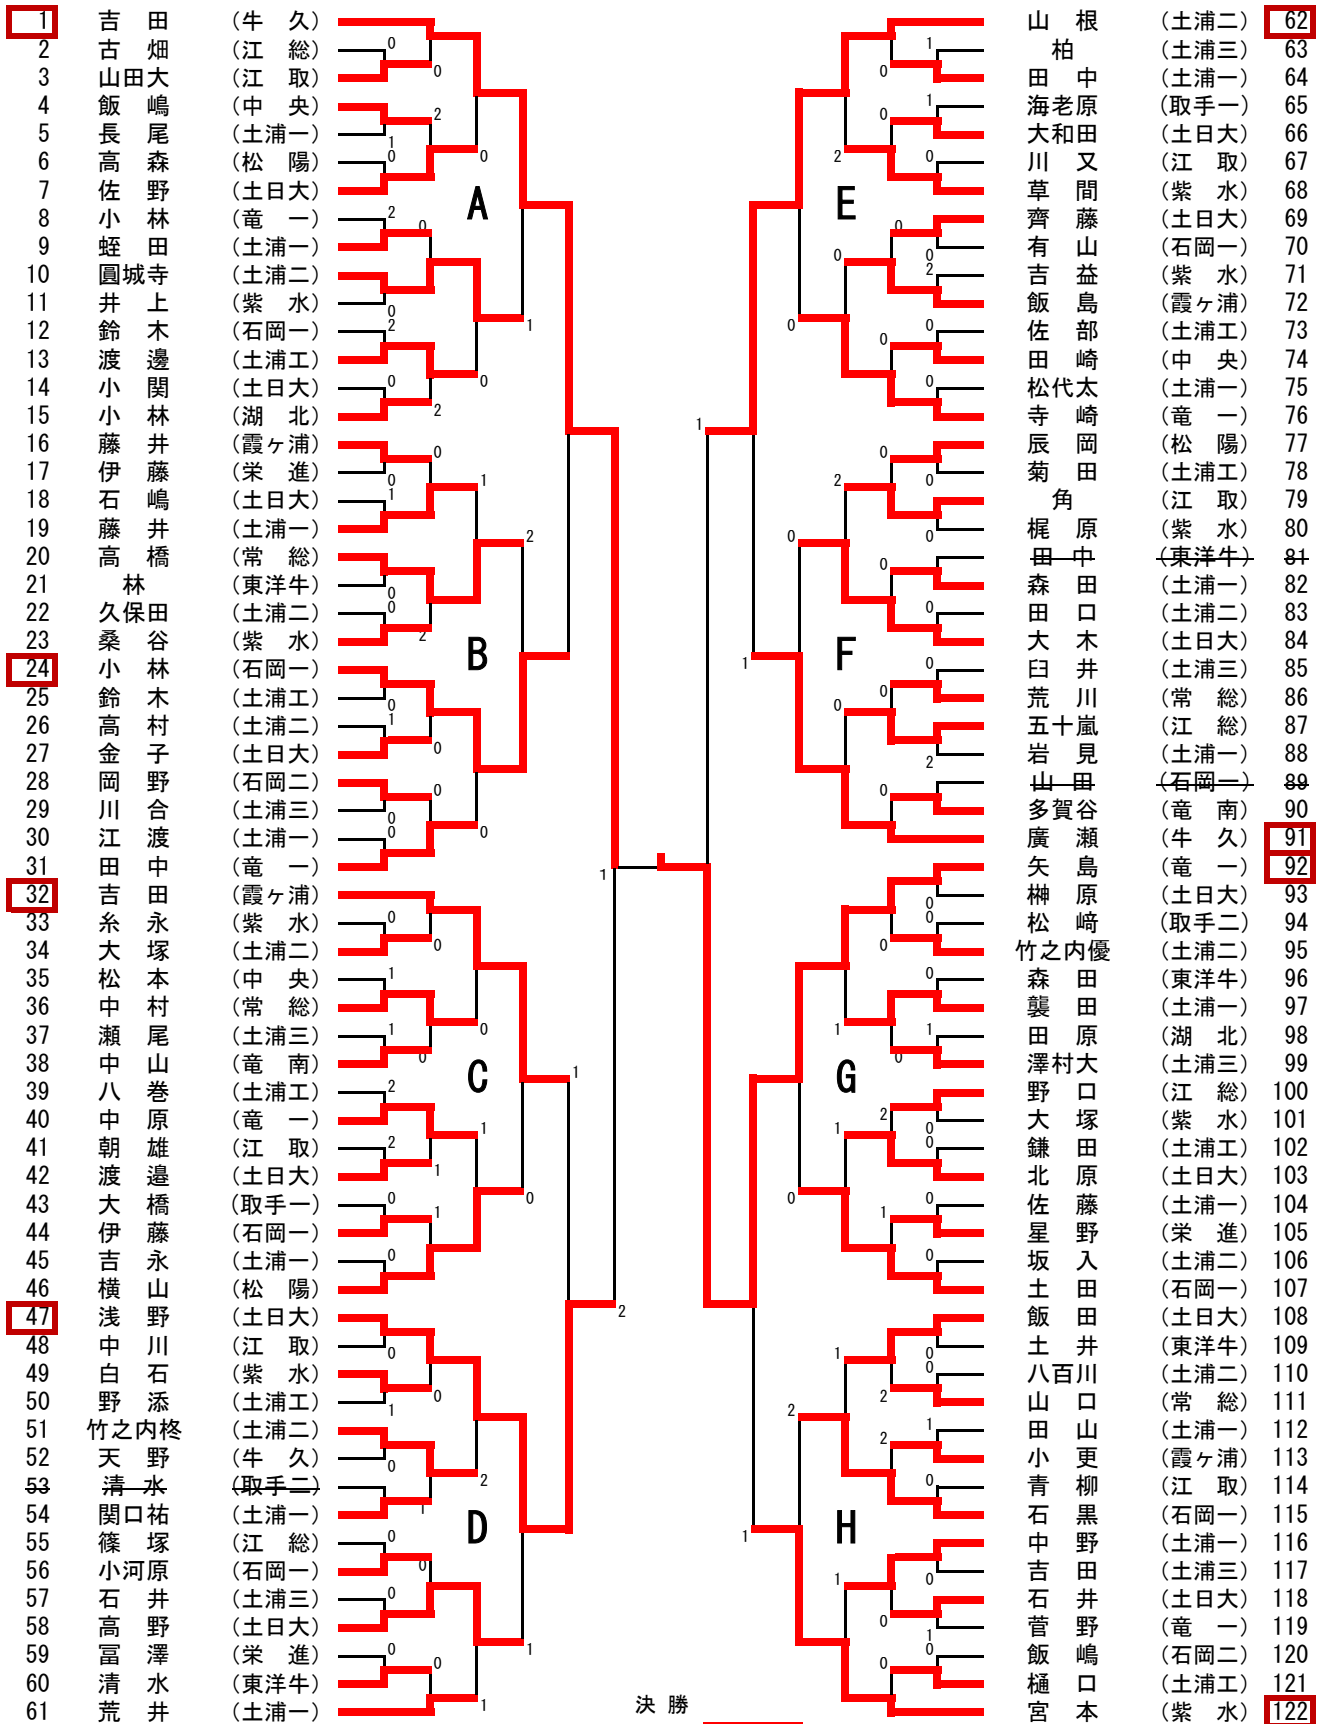

男子シングルス (1)

推薦：大森・山崎・山本・湯田・芳賀・山口 (牛久)

決勝

92 矢島 (竜一)

14-12 5-11 5-11 3-11

244 荒木 (霞ヶ浦)

男子シングルス (2)

推薦：目黒(江取)，長田(竜一)

順位	選手名	所属	得点
123	松浦	(土浦二)	1
124	浅田	(紫水)	1
125	奥	(常総)	1
126	飛田	(石岡一)	1
127	玉村	(土浦一)	1
128	岡本	(土浦三)	2
129	山田	(竜一)	2
130	カルデラ	(土浦工)	2
131	西田	(土浦一)	0
132	森	(江取)	0
133	柳澤	(石岡二)	1
134	梶山	(牛久)	0
135	宮本	(土日大)	0
136	木村	(江総)	0
137	高宮	(紫水)	0
138	磯田	(土浦二)	0
139	館野	(竜一)	1
140	相良	(東洋牛)	1
141	八百川	(土日大)	1
142	早野	(紫水)	1
143	加藤	(土浦工)	2
144	山中	(土浦一)	2
145	澤村	(土浦三)	0
146	寺田	(石岡一)	0
147	大志	(土浦二)	0
148	徳永	(栄進)	0
149	横田	(松陽)	1
150	宮川	(土日大)	0
151	児玉	(霞ヶ浦)	2
152	君崎	(土浦工)	0
153	楊	(土浦一)	0
154	平間	(常総)	2
155	樽井	(江取)	2
156	玉井	(湖北)	0
157	小澤	(栄進)	1
158	小野	(東洋牛)	0
159	中野	(土浦三)	0
160	湯村	(紫水)	0
161	川原	(土浦一)	0
162	大西	(土日大)	0
163	相西	(土浦工)	0
164	堀良	(牛久)	0
165	堀越	(竜南)	0
166	石川	(土浦二)	2
167	塩田	(中央)	0
168	中村	(石岡一)	0
169	菊地	(土浦一)	0
170	櫻井	(土浦工)	0
171	添井	(石岡一)	0
172	奈良	(江取)	1
173	保坂	(土浦二)	1
174	柳澤	(土日大)	0
175	永山	(東洋牛)	1
176	石山	(紫水)	1
177	濱野	(取手二)	0
178	石嶋	(霞ヶ浦)	1
179	間山	(江総)	0
180	木野	(土浦一)	0
181	今関	(松陽)	2
182	澤井	(土日大)	0
183	弓野	(竜一)	0
五十嵐	(牛久)	184	
安山	(取手二)	185	
関根	(竜一)	186	
稲田	(土浦一)	187	
市村	(松陽)	188	
湯本	(土浦三)	189	
志々木	(石岡一)	190	
田原	(江取)	191	
塚岡	(土浦工)	192	
柳岡	(霞ヶ浦)	193	
稲見	(土日大)	194	
佐藤	(紫水)	195	
床井	(石岡二)	196	
松本	(土浦一)	197	
鈴木	(土浦二)	198	
木向	(土浦二)	199	
大鎌	(江取)	200	
高橋	(紫水)	201	
勝田	(東洋牛)	202	
川野	(土日中)	203	
大野	(土浦工)	204	
関口	(土浦一)	205	
石出	(土日大)	206	
佐久間	(石岡一)	207	
武藤	(土日大)	208	
飯沼	(常総)	209	
和泉	(江総)	210	
高橋	(取手一)	211	
辺	(中央)	212	
松岡	(土浦二)	213	
高中	(土浦一)	214	
澤崎	(土浦三)	215	
高山	(紫水)	216	
田直	(江取)	217	
飯田	(石岡一)	218	
栗山	(東洋牛)	219	
本橋	(土日大)	220	
木村	(土浦二)	221	
飛渡	(竜南)	222	
安藤	(栄進)	223	
藤立	(竜一)	224	
飯島	(土浦一)	225	
神澤	(土日大)	226	
穴澤	(土浦工)	227	
岸	(江総)	228	
二田	(紫水)	229	
宮田	(土浦工)	230	
木内	(土浦一)	231	
松代	(常総)	232	
川崎	(紫水)	233	
阿波	(江取)	234	
野森	(土浦三)	235	
大井	(土日大)	236	
井上	(藤代)	237	
駒崎	(土浦一)	238	
狩谷	(竜一)	239	
藤道	(東洋牛)	240	
鍋地	(土日大)	241	
梅石	(石岡一)	242	
崎中	(土浦二)	243	
田荒	(霞ヶ浦)	244	