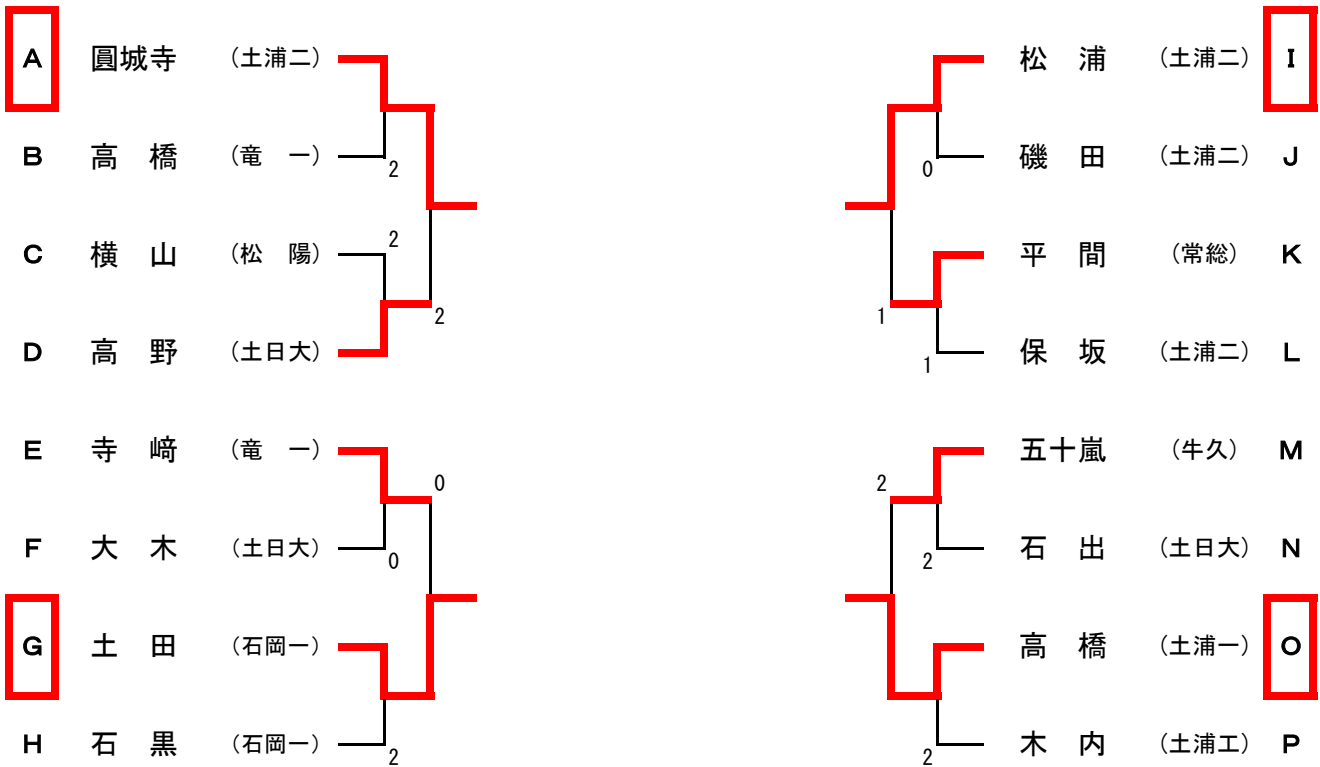

順位	選手名	所属	得点
123	松浦	(土浦二)	1
124	浅田	(紫水)	1
125	奥	(常総)	1
126	飛田	(石岡一)	1
127	玉村	(土浦一)	1
128	岡本	(土浦三)	2
129	山田	(竜一)	2
130	カルデラ	(土浦工)	2
131	西田	(土浦一)	0
132	森	(江取)	0
133	柳澤	(石岡二)	1
134	梶山	(牛久)	0
135	宮本	(土日大)	0
136	木村	(江総)	0
137	高宮	(紫水)	0
138	磯田	(土浦二)	0
139	館野	(竜一)	1
140	相良	(東洋牛)	1
141	八百川	(土日大)	1
142	早野	(紫水)	1
143	加藤	(土浦工)	2
144	山中	(土浦一)	2
145	澤村	(土浦三)	0
146	寺田	(石岡一)	0
147	大志	(土浦二)	0
148	徳永	(栄進)	0
149	横田	(松陽)	1
150	宮川	(土日大)	0
151	児玉	(霞ヶ浦)	2
152	君崎	(土浦工)	0
153	楊	(土浦一)	0
154	平間	(常総)	2
155	樽井	(江取)	2
156	玉井	(湖北)	0
157	小澤	(栄進)	1
158	小野	(東洋牛)	0
159	中野	(土浦三)	0
160	湯村	(紫水)	0
161	川原	(土浦一)	0
162	大西	(土日大)	0
163	相西	(土浦工)	0
164	堀良	(牛久)	0
165	堀越	(竜南)	0
166	石川	(土浦二)	2
167	塩田	(中央)	0
168	中村	(石岡一)	0
169	菊地	(土浦一)	0
170	櫻井	(土浦工)	0
171	添井	(石岡一)	0
172	奈良	(江取)	1
173	保坂	(土浦二)	1
174	柳澤	(土日大)	0
175	永山	(東洋牛)	1
176	石山	(紫水)	1
177	濱野	(取手二)	0
178	石嶋	(霞ヶ浦)	1
179	間山	(江総)	0
180	木野	(土浦一)	0
181	今関	(松陽)	2
182	澤井	(土日大)	0
183	弓野	(竜一)	0
五十嵐	(牛久)	184	
安山	(取手二)	185	
関根	(竜一)	186	
稲田	(土浦一)	187	
市村	(松陽)	188	
湯本	(土浦三)	189	
志々木	(石岡一)	190	
田原	(江取)	191	
塚岡	(土浦工)	192	
柳岡	(霞ヶ浦)	193	
稲見	(土日大)	194	
佐藤	(紫水)	195	
床井	(石岡二)	196	
松本	(土浦一)	197	
鈴木	(土浦二)	198	
木向	(土浦二)	199	
大鎌	(江取)	200	
高橋	(紫水)	201	
勝田	(東洋牛)	202	
川野	(土日中)	203	
大野	(土浦工)	204	
関口	(土浦一)	205	
石出	(土日大)	206	
佐久間	(石岡一)	207	
武藤	(土日大)	208	
飯沼	(常総)	209	
和泉	(江総)	210	
高橋	(取手一)	211	
辺	(中央)	212	
松岡	(土浦二)	213	
高中	(土浦一)	214	
澤崎	(土浦三)	215	
高山	(紫水)	216	
田直	(江取)	217	
飯田	(石岡一)	218	
栗山	(東洋牛)	219	
本橋	(土日大)	220	
木村	(土浦二)	221	
飛渡	(竜南)	222	
安藤	(栄進)	223	
藤立	(竜一)	224	
飯島	(土浦一)	225	
神澤	(土日大)	226	
穴澤	(土浦工)	227	
岸	(江総)	228	
二田	(紫水)	229	
宮田	(土浦工)	230	
木内	(土浦一)	231	
松代	(常総)	232	
川崎	(紫水)	233	
阿波	(江取)	234	
野森	(土浦三)	235	
大井	(土日大)	236	
井上	(藤代)	237	
駒崎	(土浦一)	238	
狩谷	(竜一)	239	
藤道	(東洋牛)	240	
鍋地	(土日大)	241	
梅石	(石岡一)	242	
崎中	(土浦二)	243	
田荒	(霞ヶ浦)	244	

男子ダブルス 推薦：大森・山崎，山口・芳賀，廣瀬・湯田（牛久），長田・弓野（竜一）

女子ダブルス 推薦：富川江・富川友（松陽）

男子シングルス 代表決定トーナメント

※ 代表決定トーナメントではベスト4まで進出した選手が県大会出場権獲得となります。

男子ダブルス 代表決定トーナメント

※ 代表決定トーナメントでは2回戦に勝利したペアが県大会出場権獲得となります。