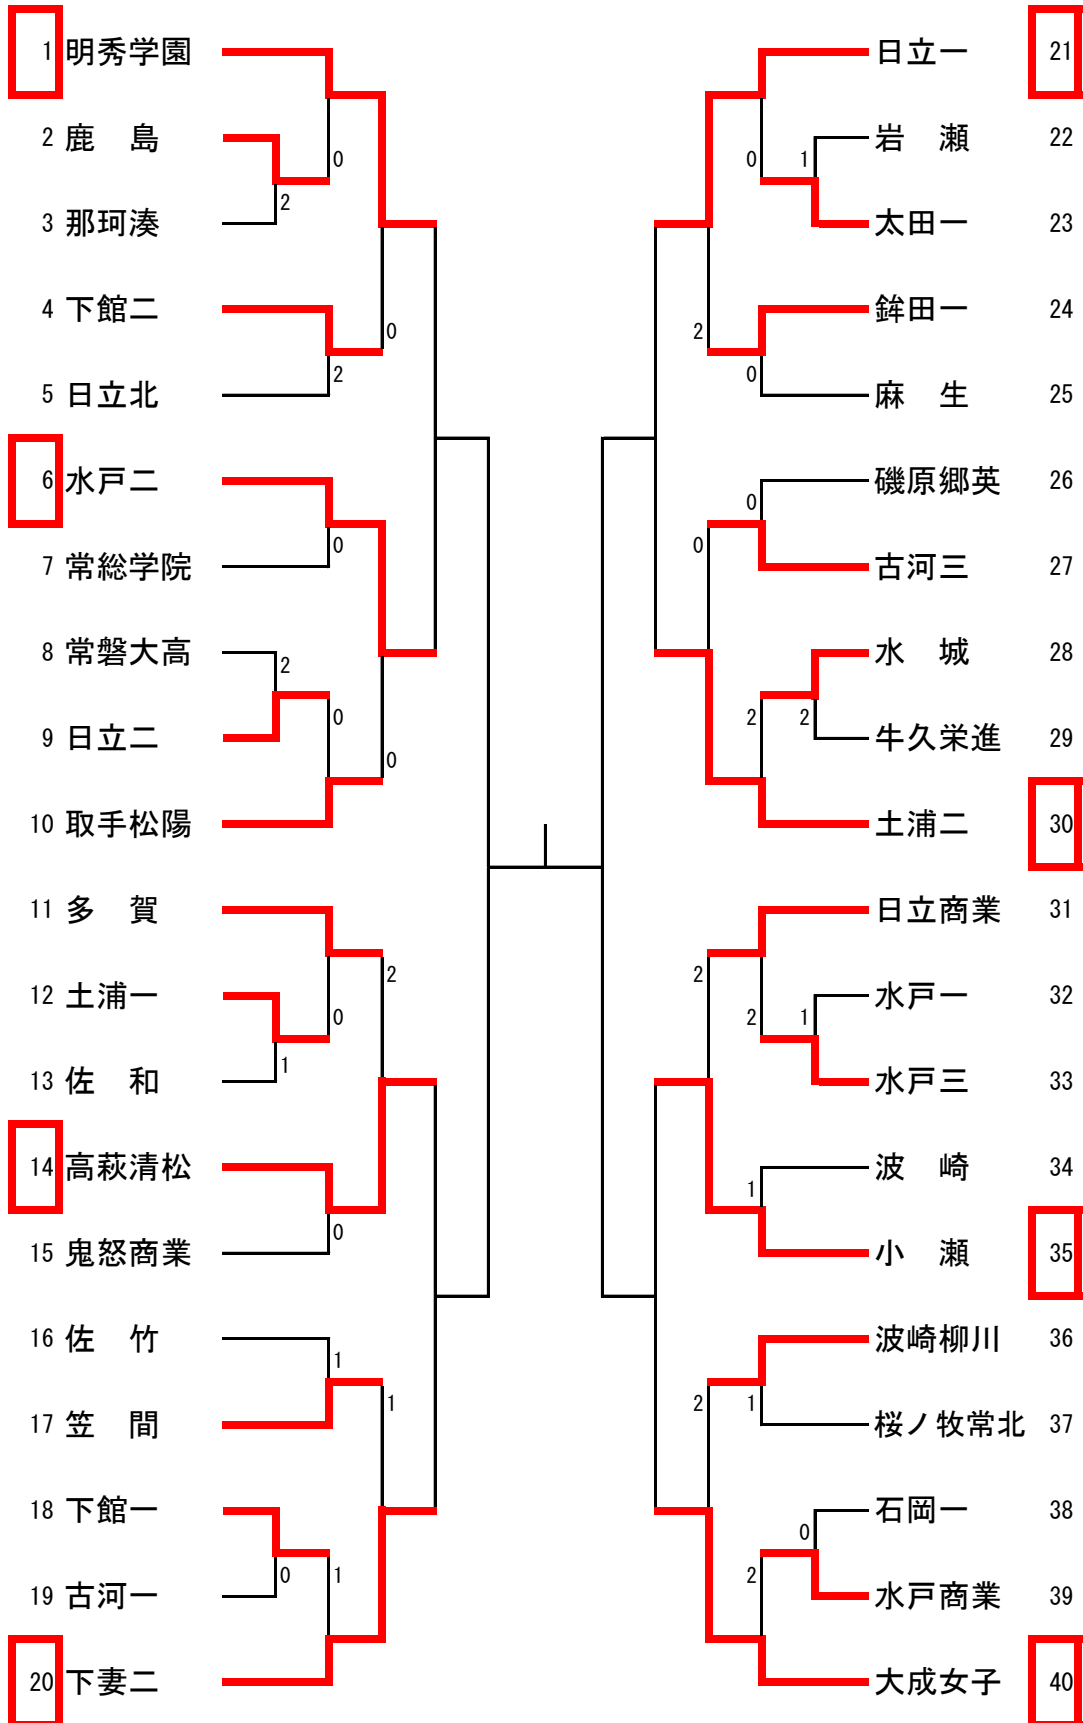

男子学校対抗

女子学校対抗

A	1 明秀学	13 境	23 石一	39 茨高专	勝敗	P	順位
1 明秀学園		③	③	③	3-0	6	1
13 境	0		③	③	2-1	5	2
23 石岡一	1	1		③	1-2	4	3
39 茨城高专	1	2	2		0-3	3	4

B	40 牛久	50 紫水	69 水工	78 岩日	勝敗	P	順位
40 牛久		③	③	0	2-1	5	2
50 藤代紫水	0		2	0	0-3	3	4
69 水戸工	0	③		0	1-2	4	3
78 岩瀬日大	③	③	③		3-0	6	1

【決勝】

【順位】

1位
岩瀬日大

2位
明秀学園

【3位決定】

3位
牛久

4位
境

【5位決定】

5位
石岡一

6位
水戸工

【7位決定】

7位
茨城高专

8位
藤代紫水

※ 2位決定戦 明秀学園 3-0 牛久

※ 男女とも1・2位は12月25日から12月27日に埼玉県・熊谷ドームで行われる関東高校選抜大会へ出場。

※ 男女とも3・4位は12月25日から12月27日に埼玉県・熊谷ドームで行われる関東高校新人大会へ出場。