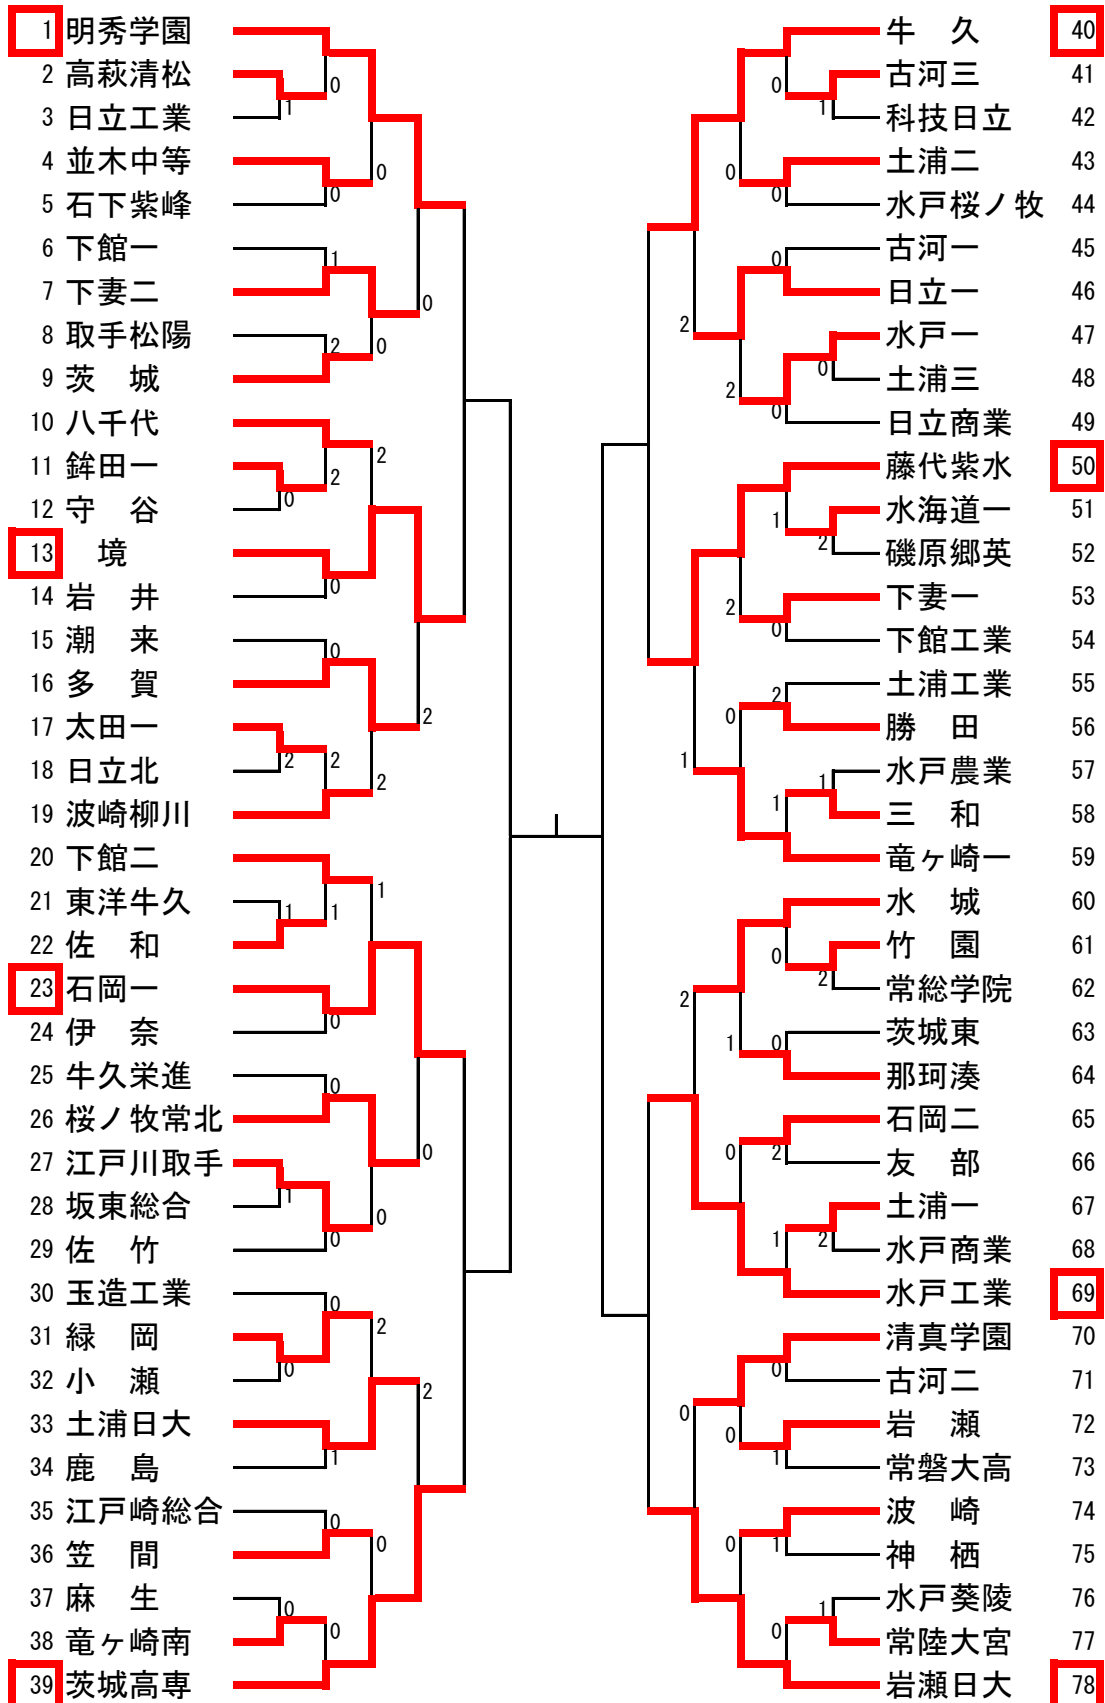

男子学校対抗

女子学校対抗

A	1 明秀学	13 境	23 石一	39 茨高专	勝敗	P	順位
1 明秀学園		③	③	③	3-0	6	1
13 境	0		③	③	2-1	5	2
23 石岡一	1	1		③	1-2	4	3
39 茨城高专	1	2	2		0-3	3	4

B	40 牛久	50 紫水	69 水工	78 岩日	勝敗	P	順位
40 牛久		③	③	0	2-1	5	2
50 藤代紫水	0		2	0	0-3	3	4
69 水戸工	0	③		0	1-2	4	3
78 岩瀬日大	③	③	③		3-0	6	1

【決勝】

【順位】

1位
岩瀬日大

2位
明秀学園

【3位決定】

3位
牛久

4位
境

【5位決定】

5位
石岡一

6位
水戸工

【7位決定】

7位
茨城高专

8位
藤代紫水

※ 2位決定戦 明秀学園 3-0 牛久

※ 男女とも1・2位は12月25日から12月27日に埼玉県・熊谷ドームで行われる関東高校選抜大会へ出場。

※ 男女とも3・4位は12月25日から12月27日に埼玉県・熊谷ドームで行われる関東高校新人大会へ出場。