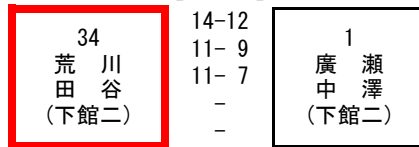

男子ダブルス

【決 勝】

22 横塚 長山 (岩日大)	11-9 11-4 11-6	79 北崎 金子 (下妻二)
-------------------------	----------------------	-------------------------

【敗者復活戦】

【推薦】 小見・山 口 (岩日大) 吉村・野 口 (八千代) 荻野・黒 川 (八千代)

女子ダブルス

【決勝】

【敗者復活戦】