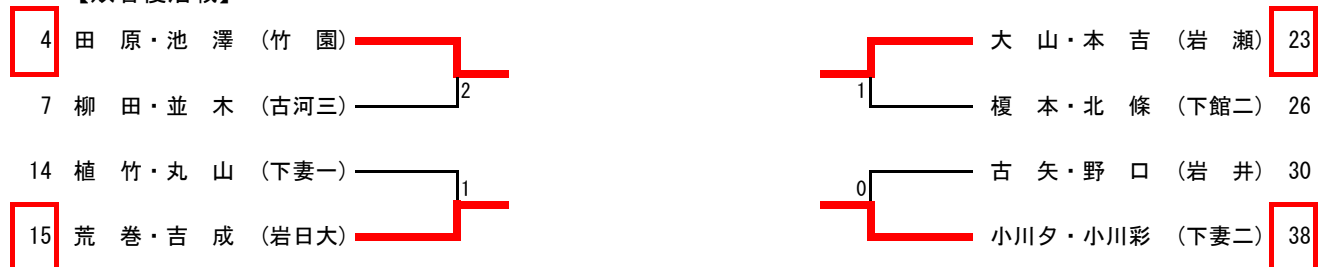

男子ダブルス

【決 勝】

22 横塚 長山 (岩日大)	11-9 11-4 11-6	79 北崎 金子 (下妻二)
-------------------------	----------------------	-------------------------

【敗者復活戦】

【推薦】 小見・山 口 (岩日大) 吉村・野 口 (八千代) 荻野・黒 川 (八千代)

女子ダブルス

【決勝】

【敗者復活戦】

【推薦】 石井・神郡 (岩日大) 磯山・柳田 (古河二)

男子シングルス (1)

【決勝】

195	11-6	97
松戸	8-11	横塚
(竹園)	11-8	(岩日大)
	11-8	
	-	

【推薦】 山口 (岩日大) 小見 (岩日大) 長山 (岩日大) 市毛 (岩日大)
 吉村 (八千代) 黒川 (八千代)

男子シングルス (2)

98	椎野	(下館二)							佐々木	(古河一)	147
99	早川	(下妻二)							渡辺	(下妻一)	148
100	濱野	(古河一)	2						石倉	(三和)	149
101	倉持和	(下館工)							齊藤昌	(竹園)	150
102	田嶋	(結城一)	0	1					小林	(明野)	151
103	上坂	(岩日大)							土生都	(下館二)	152
104	川村	(守谷)	0						佐々木	(伊奈)	153
105	田中	(下館工)							富山	(岩井)	154
106	仁木	(並中等)							根本	(下館工)	155
107	須鎌	(下館一)							杉山	(岩瀬)	156
108	石丸	(三和)	2						安田	(下妻二)	157
109	中川	(岩瀬)							松本	(並中等)	158
110	榎原	(伊奈)							梶原	(境)	159
111	岩井	(古河三)							酒寄	(下館工)	160
112	中川	(海一)							斉田	(下妻二)	161
113	萩原	(下館一)							塩澤	(古河一)	162
114	古谷野	(下館一)							嶋中	(茗溪)	163
115	筒井	(下館工)							池田	(岩日大)	164
116	古谷野亮	(岩瀬)							後藤	(つ工科)	165
117	二居	(茗溪)							大野	(八千代)	166
118	杉山	(つ工科)							岩木	(下館工)	167
119	中山	(坂東総)							山本	(下館一)	168
120	佐藤	(八千代)							山田	(海二)	169
121	石山	(竹園)							山田	(古河三)	170
122	粟井	(境)							野口	(八千代)	171
123	吉葉	(岩日大)							福田	(岩瀬)	172
124	小幡	(並中等)							松村	(下館工)	173
125	中川	(茗溪)							大山	(伊奈)	174
126	塩田	(総和工)	2						松嶋	(竹園)	175
127	中村	(竹園)							中根	(古河一)	176
128	澤口	(下妻一)							妹尾	(下妻一)	177
129	栗原	(下館工)							上野	(鬼怒商)	178
130	星	(結城一)							新保	(下館一)	179
131	草間	(つ工科)							丸山	(茗溪)	180
132	谷島	(下妻二)							桜井	(並中等)	181
133	長浜	(古河三)							早坂	(岩日大)	182
134	笠原	(海二)							寺田	(海一)	183
135	諸	(下館一)							倉持翔	(下館工)	184
136	大槻	(下館工)							中村	(茗溪)	185
137	佐藤拓	(茗溪)							清水	(総和工)	186
138	沢辺	(岩井)							宮本	(岩瀬)	187
139	下道	(海一)							稲垣	(坂東総)	188
140	伊東	(鬼怒商)							金子	(下妻二)	189
141	谷島	(岩瀬)							鈴木	(下館二)	190
142	渡辺	(明野)							篠崎	(下館一)	191
143	石川	(竹園)							小林	(下館工)	192
144	深谷	(下館二)							池田	(結城一)	193
145	殿塚	(下館工)							宗像	(守谷)	194
146	関	(古河一)							松戸	(竹園)	195