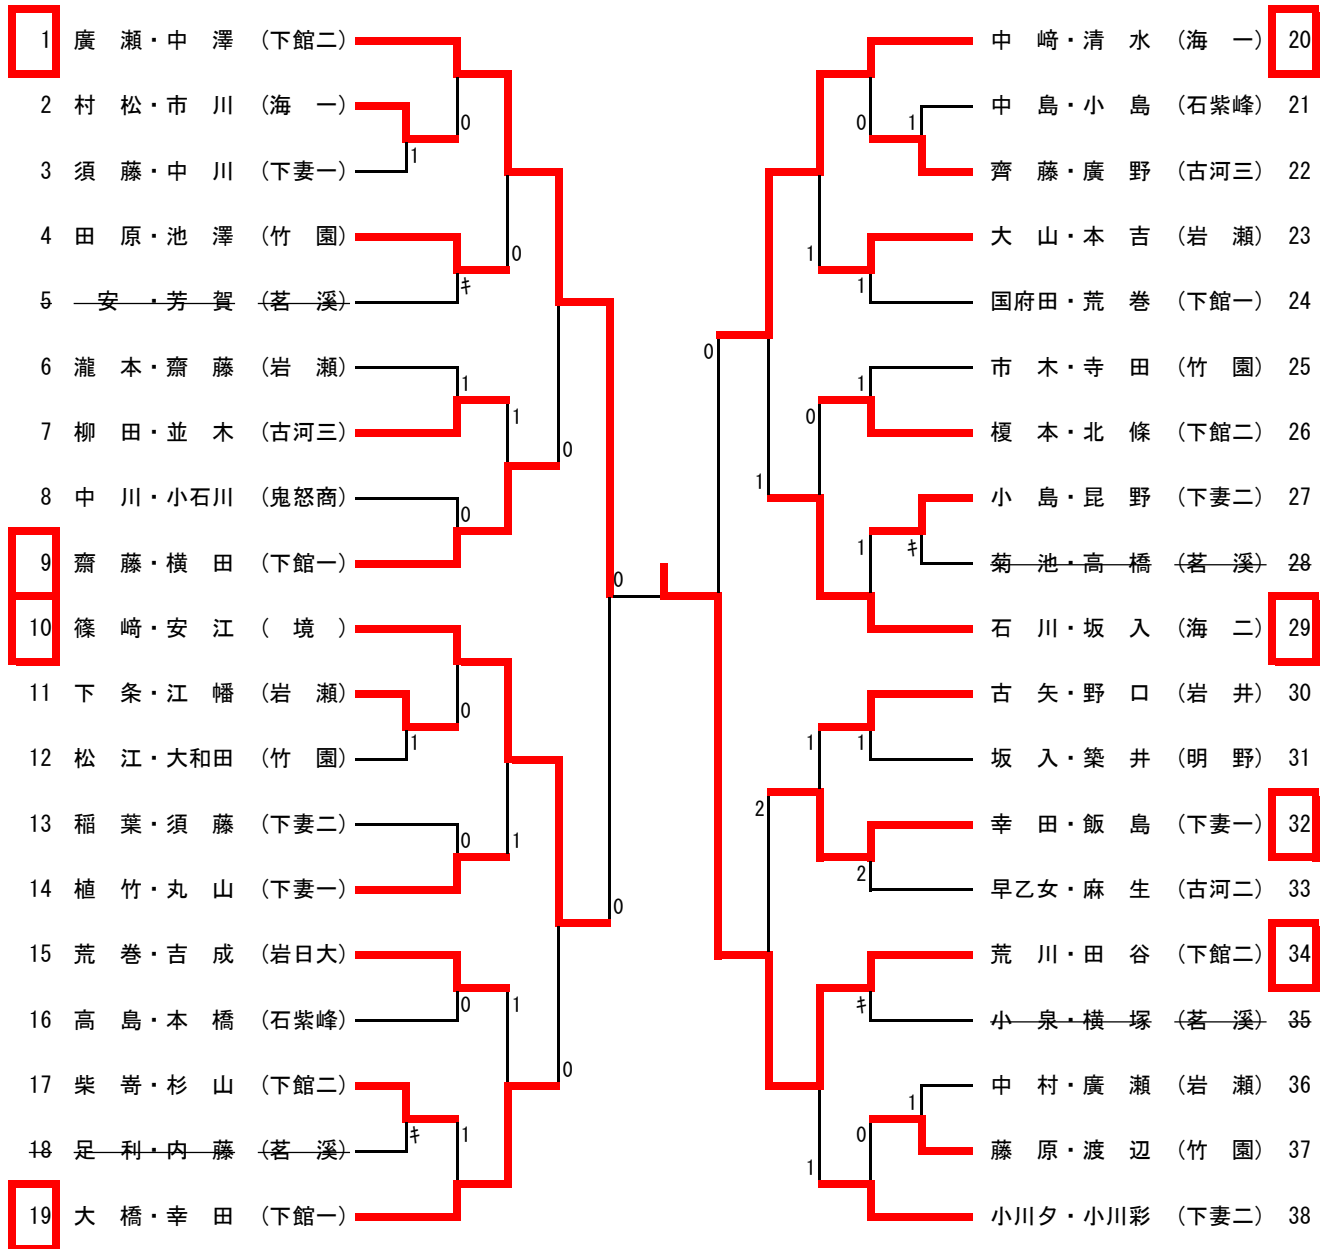

男子ダブルス

【決 勝】

22 横塚 長山 (岩日大)	11-9 11-4 11-6	79 北崎 金子 (下妻二)
-------------------------	----------------------	-------------------------

【敗者復活戦】

【推薦】 小見・山 口 (岩日大) 吉村・野 口 (八千代) 荻野・黒 川 (八千代)

女子ダブルス

【決勝】

【敗者復活戦】

【推薦】 石井・神郡 (岩日大) 磯山・柳田 (古河二)

男子シングルス (1)

【決勝】

195	11-6	97
松戸	8-11	横塚
(竹園)	11-8	(岩日大)
	11-8	
	-	

【推薦】 山口 (岩日大) 小見 (岩日大) 長山 (岩日大) 市毛 (岩日大)
 吉村 (八千代) 黒川 (八千代)

男子シングルス (2)

98	椎野	(下館二)							佐々木	(古河一)	147
99	早川	(下妻二)							渡辺	(下妻一)	148
100	濱野	(古河一)	2						石倉	(三和)	149
101	倉持和	(下館工)							齊藤昌	(竹園)	150
102	田嶋	(結城一)	0	1					小林	(明野)	151
103	上坂	(岩日大)							土生都	(下館二)	152
104	川村	(守谷)	0						佐々木	(伊奈)	153
105	田中	(下館工)							富山	(岩井)	154
106	仁木	(並中等)							根本	(下館工)	155
107	須鎌	(下館一)							杉山	(岩瀬)	156
108	石丸	(三和)	2						安田	(下妻二)	157
109	中川	(岩瀬)							松本	(並中等)	158
110	榎原	(伊奈)							梶原	(境)	159
111	岩井	(古河三)							酒寄	(下館工)	160
112	中川	(海一)							斉田	(下妻二)	161
113	萩原	(下館一)							塩澤	(古河一)	162
114	古谷野	(下館一)							嶋中	(茗溪)	163
115	筒井	(下館工)							池田	(岩日大)	164
116	古谷野亮	(岩瀬)							後藤	(つ工科)	165
117	二居	(茗溪)							大野	(八千代)	166
118	杉山	(つ工科)							岩木	(下館工)	167
119	中山	(坂東総)							山本	(下館一)	168
120	佐藤	(八千代)							山田	(海二)	169
121	石山	(竹園)							山田	(古河三)	170
122	粟井	(境)							野口	(八千代)	171
123	吉葉	(岩日大)							福田	(岩瀬)	172
124	小幡	(並中等)							松村	(下館工)	173
125	中川	(茗溪)							大山	(伊奈)	174
126	塩田	(総和工)	2						松嶋	(竹園)	175
127	中村	(竹園)							中根	(古河一)	176
128	澤口	(下妻一)							妹尾	(下妻一)	177
129	栗原	(下館工)							上野	(鬼怒商)	178
130	星	(結城一)							新保	(下館一)	179
131	草間	(つ工科)							丸山	(茗溪)	180
132	谷島	(下妻二)							桜井	(並中等)	181
133	長浜	(古河三)							早坂	(岩日大)	182
134	笠原	(海二)							寺田	(海一)	183
135	諸	(下館一)							倉持翔	(下館工)	184
136	大槻	(下館工)							中村	(茗溪)	185
137	佐藤拓	(茗溪)							清水	(総和工)	186
138	沢辺	(岩井)							宮本	(岩瀬)	187
139	下道	(海一)							稲垣	(坂東総)	188
140	伊東	(鬼怒商)							金子	(下妻二)	189
141	谷島	(岩瀬)							鈴木	(下館二)	190
142	渡辺	(明野)							篠崎	(下館一)	191
143	石川	(竹園)							小林	(下館工)	192
144	深谷	(下館二)							池田	(結城一)	193
145	殿塚	(下館工)							宗像	(守谷)	194
146	関	(古河一)							松戸	(竹園)	195