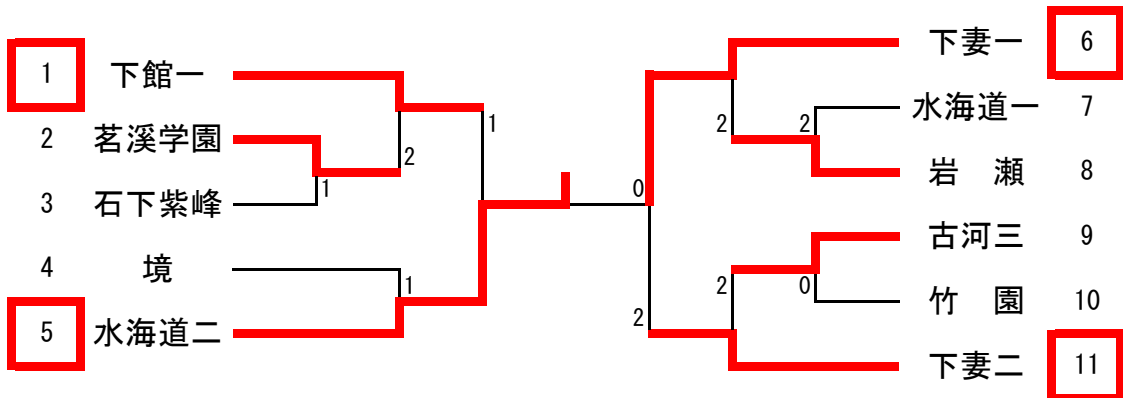

男子ダブルス

【決 勝】

22 横塚 長山 (岩日大)	11-9 11-4 11-6	79 北崎 金子 (下妻二)
-------------------------	----------------------	-------------------------

【敗者復活戦】

【推薦】 小見・山 口 (岩日大) 吉村・野 口 (八千代) 荻野・黒 川 (八千代)

女子ダブルス

【決勝】

【敗者復活戦】

【推薦】 廣瀬(下館二) 磯山(古河二) 神郡(岩日大)

男子学校対抗

【決勝戦】 水海道二 3-2 境
 【3位決定戦】 古河一 3-0 竹園
 【5位決定戦】 下館一 3-0 伊奈
 下妻二 3-0 下妻一

【推薦】 岩瀬日大 八千代

女子学校対抗

【決勝戦】 水海道二 3-0 下妻一
 【3位決定戦】 下妻二 3-2 下館一
 【5位決定戦】 境 3-2 茗溪学園
 岩瀬 3-1 古河三

【推薦】 下館二 岩瀬日大 古河二