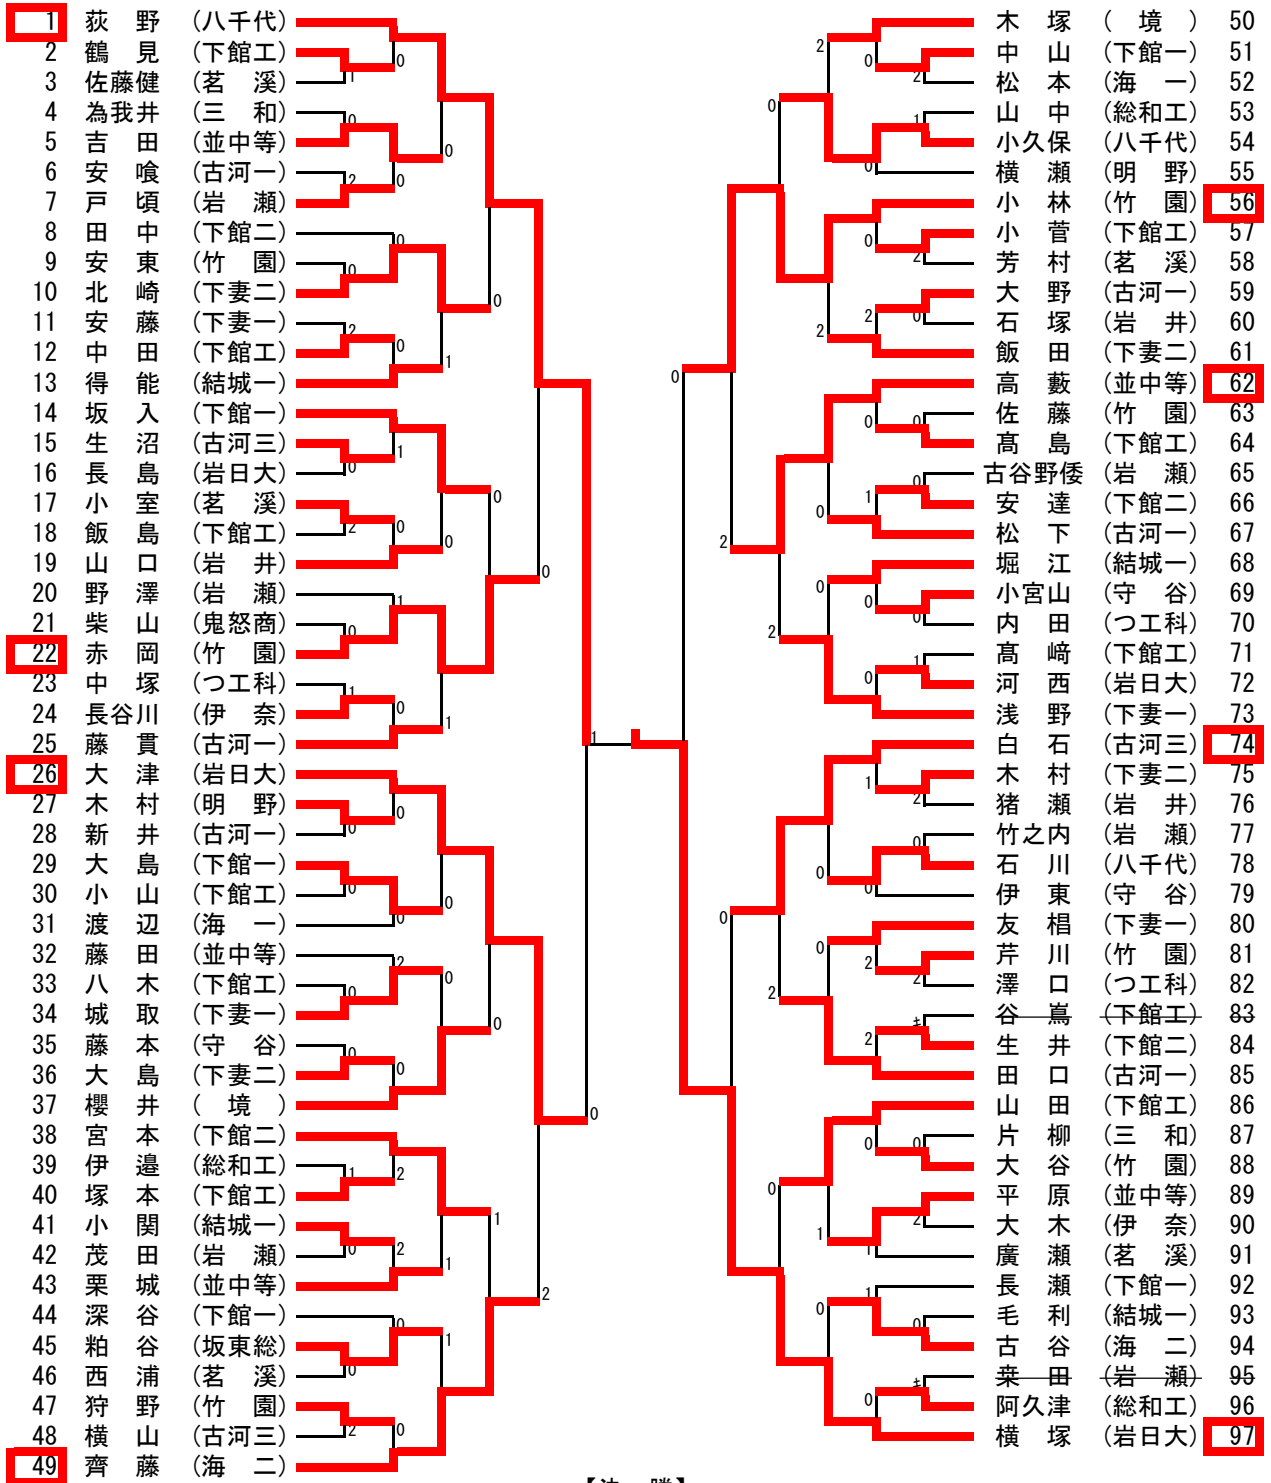

男子ダブルス

【決 勝】

22 横塚 長山 (岩日大)	11-9 11-4 11-6	79 北崎 金子 (下妻二)
-------------------------	----------------------	-------------------------

【敗者復活戦】

【推薦】 小見・山 口 (岩日大) 吉村・野 口 (八千代) 荻野・黒 川 (八千代)

女子ダブルス

【決勝】

【敗者復活戦】

【推薦】 石井・神郡 (岩日大) 磯山・柳田 (古河二)

男子シングルス (1)

【決勝】

195	11-6	97
松戸	8-11	横塚
(竹園)	11-8	(岩日大)
	11-8	
	-	

【推薦】 山口 (岩日大) 小見 (岩日大) 長山 (岩日大) 市毛 (岩日大)
 吉村 (八千代) 黒川 (八千代)

男子シングルス (2)

98	椎野	(下館二)							佐々木	(古河一)	147
99	早川	(下妻二)							渡辺	(下妻一)	148
100	濱野	(古河一)	2						石倉	(三和)	149
101	倉持和	(下館工)							齊藤昌	(竹園)	150
102	田嶋	(結城一)	0	1					小林	(明野)	151
103	上坂	(岩日大)							土生都	(下館二)	152
104	川村	(守谷)	0						佐々木	(伊奈)	153
105	田中	(下館工)							富山	(岩井)	154
106	仁木	(並中等)							根本	(下館工)	155
107	須鎌	(下館一)							杉山	(岩瀬)	156
108	石丸	(三和)	2						安田	(下妻二)	157
109	中川	(岩瀬)							松本	(並中等)	158
110	榎原	(伊奈)							梶原	(境)	159
111	岩井	(古河三)							酒寄	(下館工)	160
112	中川	(海一)							斉田	(下妻二)	161
113	萩原	(下館一)							塩澤	(古河一)	162
114	古谷野	(下館一)							嶋中	(茗溪)	163
115	筒井	(下館工)							池田	(岩日大)	164
116	古谷野亮	(岩瀬)							後藤	(つ工科)	165
117	二居	(茗溪)							大野	(八千代)	166
118	杉山	(つ工科)							岩木	(下館工)	167
119	中山	(坂東総)							山本	(下館一)	168
120	佐藤	(八千代)							山田	(海二)	169
121	石山	(竹園)							山田	(古河三)	170
122	粟井	(境)							野口	(八千代)	171
123	吉葉	(岩日大)							福田	(岩瀬)	172
124	小幡	(並中等)							松村	(下館工)	173
125	中川	(茗溪)							大山	(伊奈)	174
126	塩田	(総和工)	2						松嶋	(竹園)	175
127	中村	(竹園)							中根	(古河一)	176
128	澤口	(下妻一)							妹尾	(下妻一)	177
129	栗原	(下館工)							上野	(鬼怒商)	178
130	星	(結城一)							新保	(下館一)	179
131	草間	(つ工科)							丸山	(茗溪)	180
132	谷島	(下妻二)							桜井	(並中等)	181
133	長浜	(古河三)							早坂	(岩日大)	182
134	笠原	(海二)							寺田	(海一)	183
135	諸	(下館一)							倉持翔	(下館工)	184
136	大槻	(下館工)							中村	(茗溪)	185
137	佐藤拓	(茗溪)							清水	(総和工)	186
138	沢辺	(岩井)							宮本	(岩瀬)	187
139	下道	(海一)							稲垣	(坂東総)	188
140	伊東	(鬼怒商)							金子	(下妻二)	189
141	谷島	(岩瀬)							鈴木	(下館二)	190
142	渡辺	(明野)							篠崎	(下館一)	191
143	石川	(竹園)							小林	(下館工)	192
144	深谷	(下館二)							池田	(結城一)	193
145	殿塚	(下館工)							宗像	(守谷)	194
146	関	(古河一)							松戸	(竹園)	195