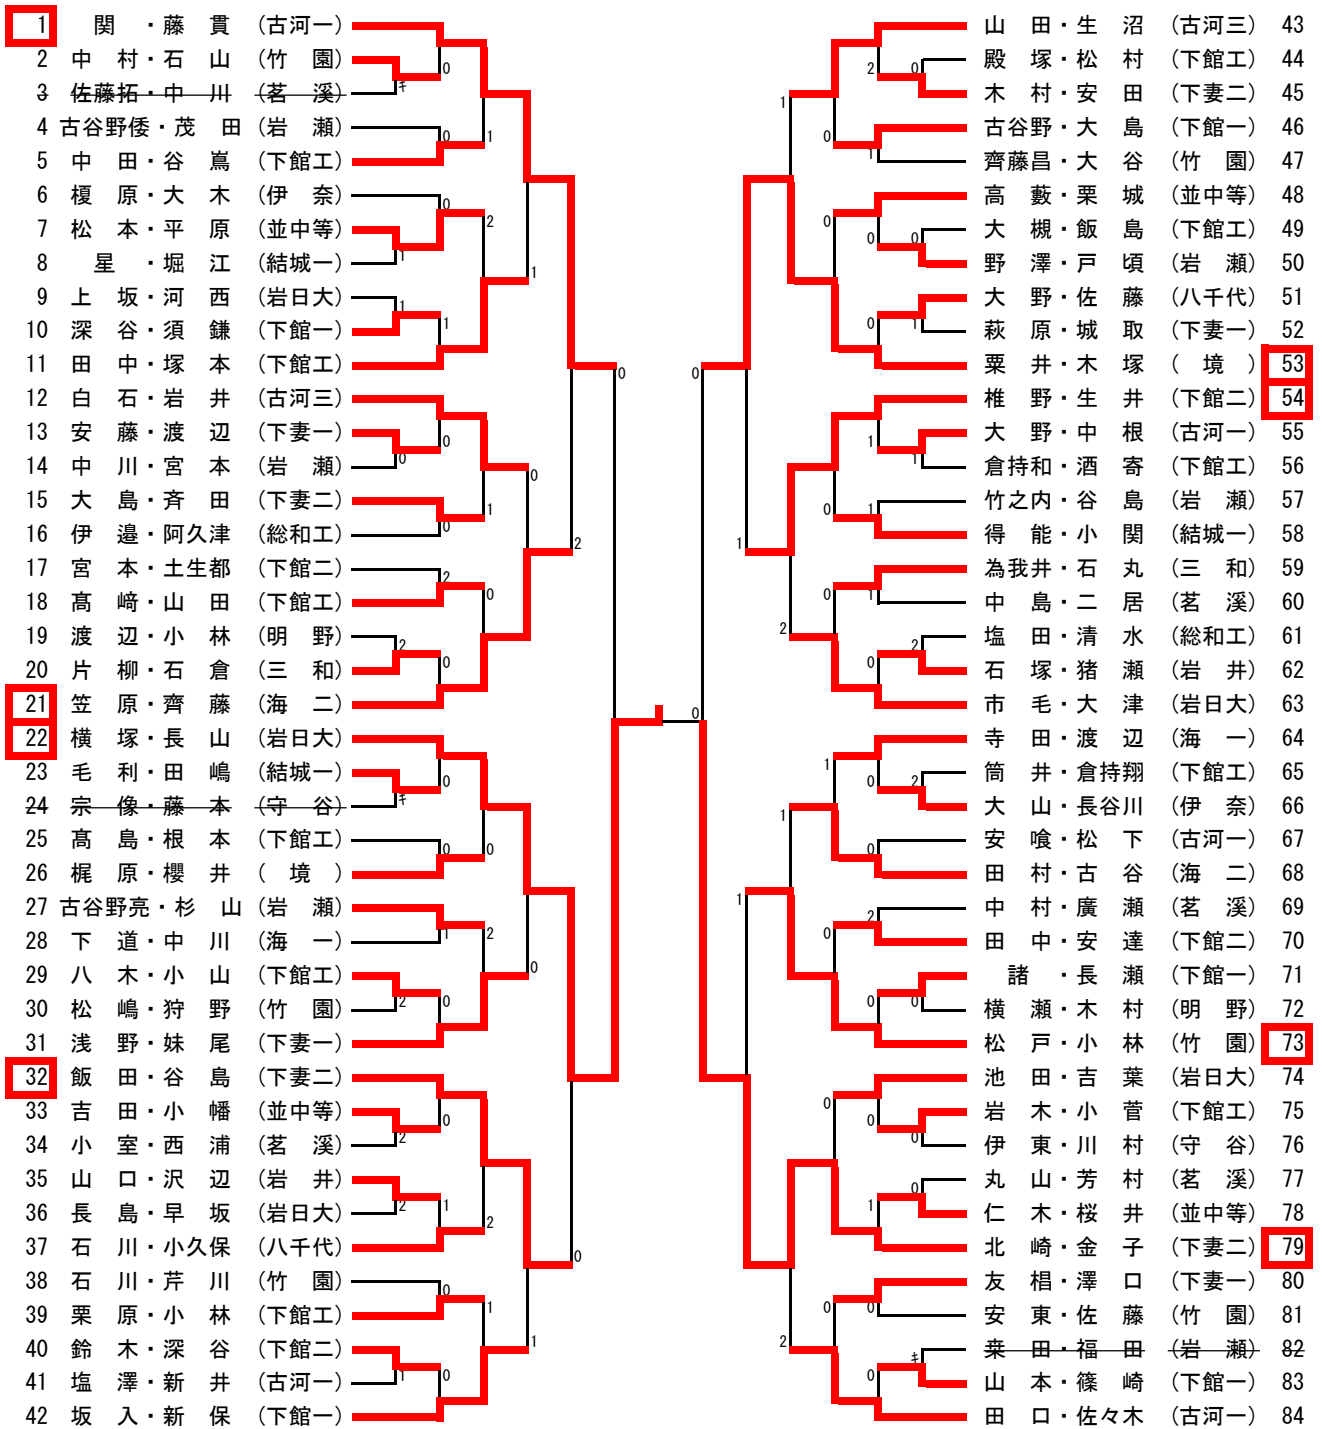

男子ダブルス

【決 勝】

22 横塚 長山 (岩日大)	11-9 11-4 11-6	79 北崎 金子 (下妻二)
-------------------------	----------------------	-------------------------

【敗者復活戦】

【推薦】 小見・山 口 (岩日大) 吉村・野 口 (八千代) 荻野・黒 川 (八千代)

女子ダブルス

【決勝】

【敗者復活戦】

【推薦】 石井・神郡 (岩日大) 磯山・柳田 (古河二)

男子シングルス (1)

【決勝】

195	11-6	97
松戸	8-11	横塚
(竹園)	11-8	(岩日大)
	11-8	
	-	

【推薦】 山口 (岩日大) 小見 (岩日大) 長山 (岩日大) 市毛 (岩日大)
 吉村 (八千代) 黒川 (八千代)

男子シングルス (2)

98	椎野	(下館二)							佐々木	(古河一)	147
99	早川	(下妻二)							渡辺	(下妻一)	148
100	濱野	(古河一)	2						石倉	(三和)	149
101	倉持和	(下館工)							齊藤昌	(竹園)	150
102	田嶋	(結城一)	0	1					小林	(明野)	151
103	上坂	(岩日大)							土生都	(下館二)	152
104	川村	(守谷)	0						佐々木	(伊奈)	153
105	田中	(下館工)							富山	(岩井)	154
106	仁木	(並中等)							根本	(下館工)	155
107	須鎌	(下館一)							杉山	(岩瀬)	156
108	石丸	(三和)	2						安田	(下妻二)	157
109	中川	(岩瀬)							松本	(並中等)	158
110	榎原	(伊奈)							梶原	(境)	159
111	岩井	(古河三)							酒寄	(下館工)	160
112	中川	(海一)							斉田	(下妻二)	161
113	萩原	(下館一)							塩澤	(古河一)	162
114	古谷野	(下館一)							嶋中	(茗溪)	163
115	筒井	(下館工)							池田	(岩日大)	164
116	古谷野亮	(岩瀬)							後藤	(つ工科)	165
117	二居	(茗溪)							大野	(八千代)	166
118	杉山	(つ工科)							岩木	(下館工)	167
119	中山	(坂東総)							山本	(下館一)	168
120	佐藤	(八千代)							山田	(海二)	169
121	石山	(竹園)							山田	(古河三)	170
122	粟井	(境)							野口	(八千代)	171
123	吉葉	(岩日大)							福田	(岩瀬)	172
124	小幡	(並中等)							松村	(下館工)	173
125	中川	(茗溪)							大山	(伊奈)	174
126	塩田	(総和工)	2						松嶋	(竹園)	175
127	中村	(竹園)							中根	(古河一)	176
128	澤口	(下妻一)							妹尾	(下妻一)	177
129	栗原	(下館工)							上野	(鬼怒商)	178
130	星	(結城一)							新保	(下館一)	179
131	草間	(つ工科)							丸山	(茗溪)	180
132	谷島	(下妻二)							桜井	(並中等)	181
133	長浜	(古河三)							早坂	(岩日大)	182
134	笠原	(海二)							寺田	(海一)	183
135	諸	(下館一)							倉持翔	(下館工)	184
136	大槻	(下館工)							中村	(茗溪)	185
137	佐藤拓	(茗溪)							清水	(総和工)	186
138	沢辺	(岩井)							宮本	(岩瀬)	187
139	下道	(海一)							稲垣	(坂東総)	188
140	伊東	(鬼怒商)							金子	(下妻二)	189
141	谷島	(岩瀬)							鈴木	(下館二)	190
142	渡辺	(明野)							篠崎	(下館一)	191
143	石川	(竹園)							小林	(下館工)	192
144	深谷	(下館二)							池田	(結城一)	193
145	殿塚	(下館工)							宗像	(守谷)	194
146	関	(古河一)							松戸	(竹園)	195