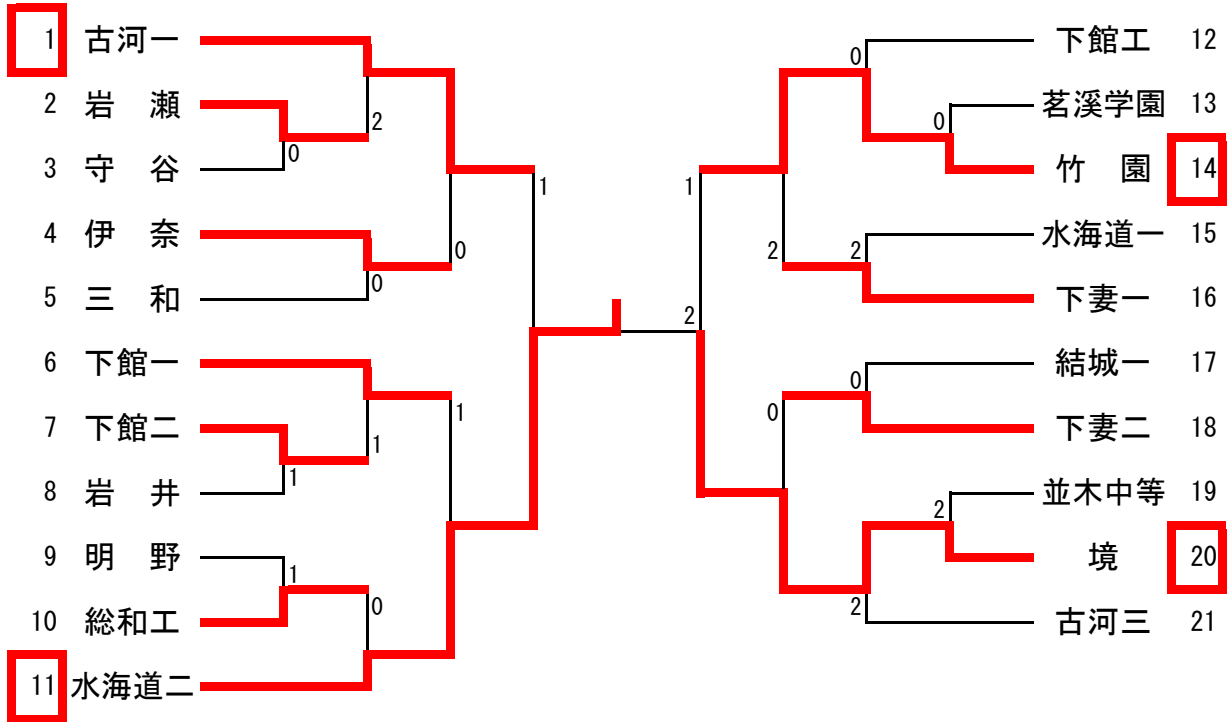

男子学校対抗

【決勝戦】 水海道二 3-2 境
【3位決定戦】 古河一 3-0 竹園
【5位決定戦】 下館一 3-0 伊奈
下妻二 3-0 下妻一

【推薦】 岩瀬日大 八千代