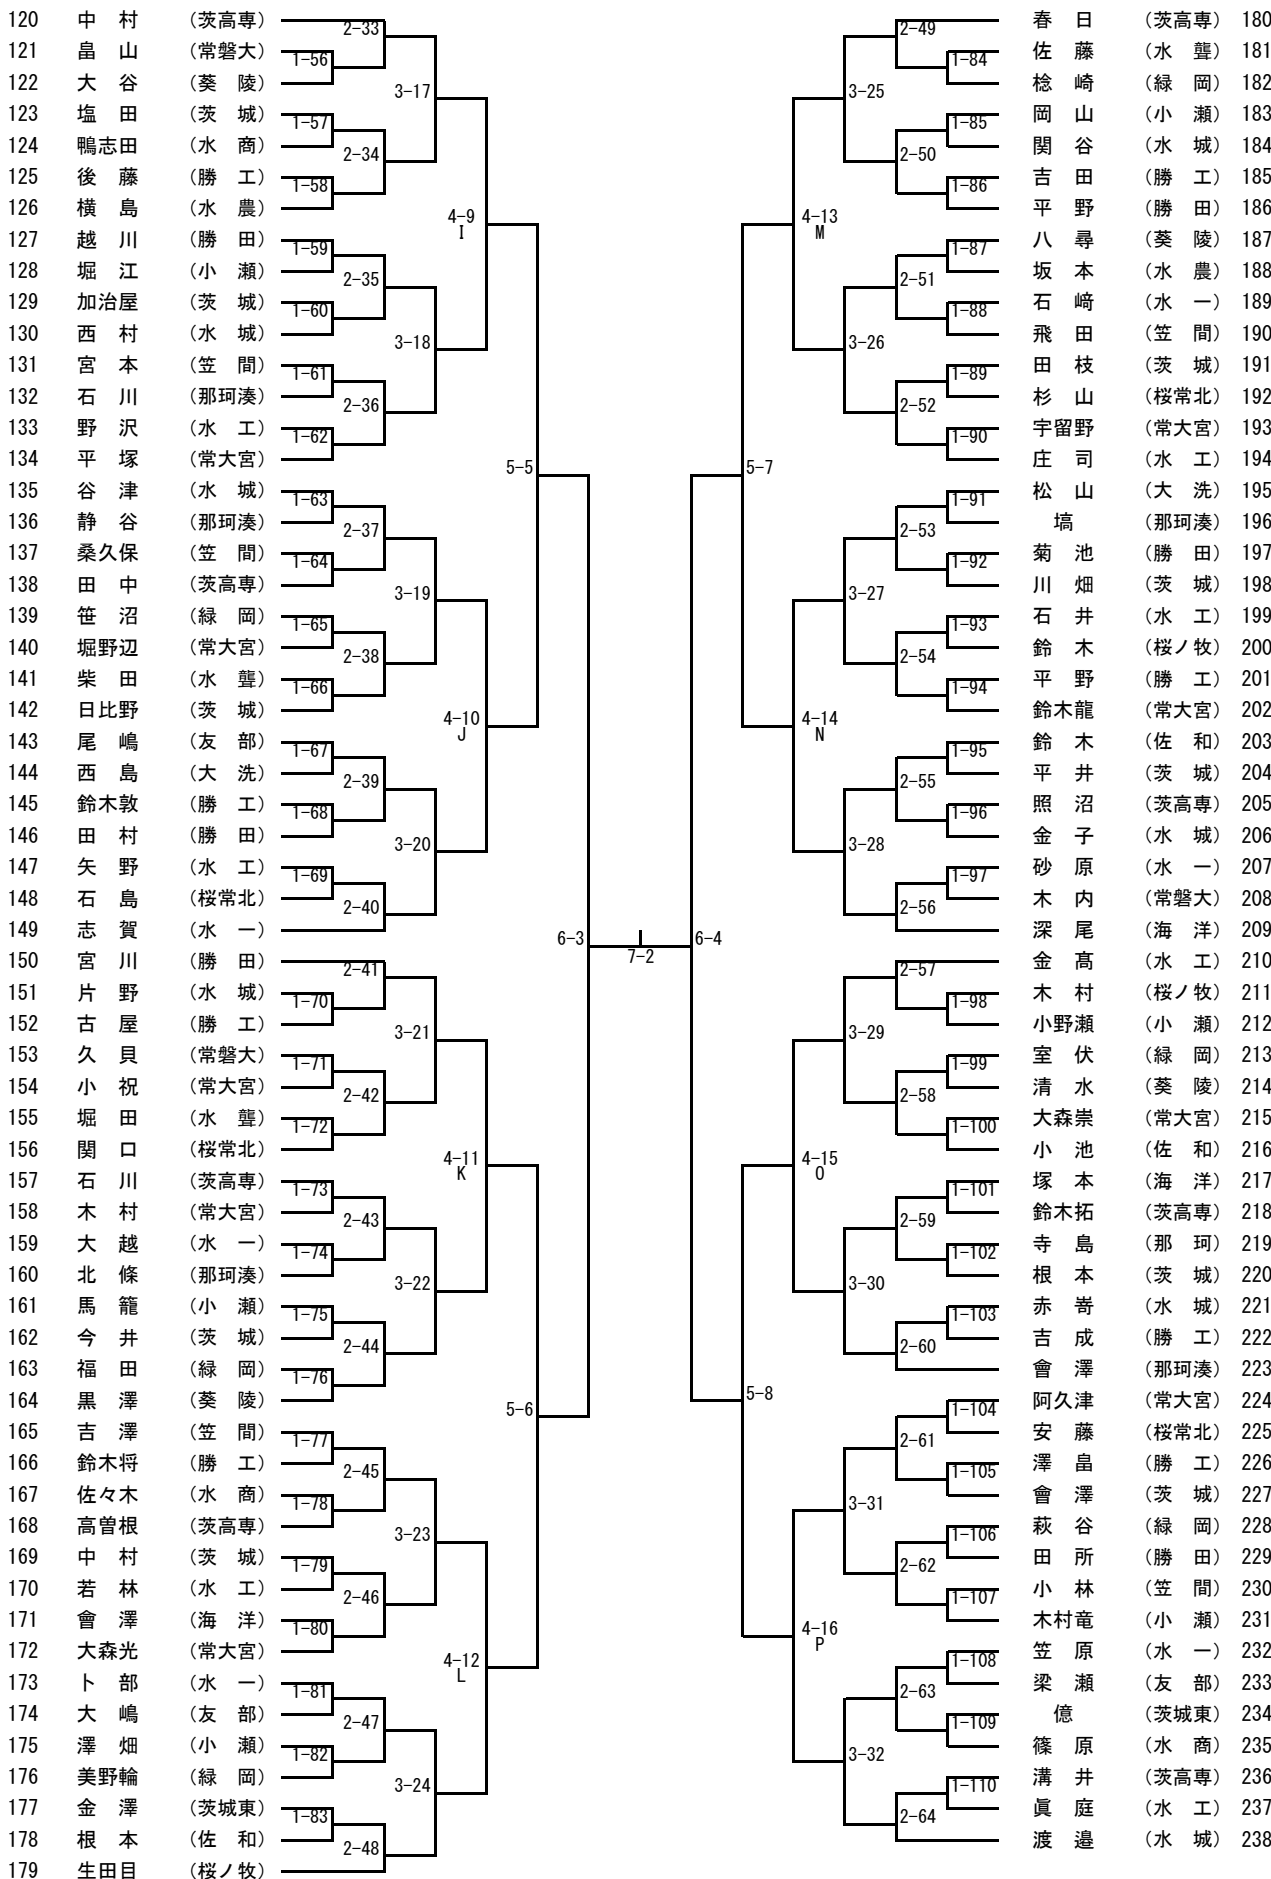

男子シングルス(1) 推薦:川上・安齋(茨高専), 中村(水城)

順位	選手名	所属	ラウンド	対戦相手	スコア	選手名	所属	順位
1	川崎	(茨高専)	2-1			鈴木	(水工)	60
2	安	(水商)	1-1			小林	(海洋)	61
3	渋谷	(水農)		3-1		阿久津	(那珂)	62
4	久保	(海洋)	1-2			星野	(那珂湊)	63
5	綿引	(水城)		2-2		鈴木駿	(茨高専)	64
6	大関	(笠間)	1-3			三代	(水城)	65
7	鈴木雄	(勝工)		4-1 A		佐久間	(桜ノ牧)	66
8	梅澤	(水工)	1-4			太田	(勝田)	67
9	木村勇	(小瀬)		2-3		小林	(常磐大)	68
10	小林	(緑岡)	1-5			和田	(茨城)	69
11	宮澤	(茨城)		3-2		田口	(常大宮)	70
12	塙	(常大宮)	1-6			河野	(小瀬)	71
13	小林	(那珂湊)		2-4		青木琢	(勝工)	72
14	塙	(勝田)	1-7			関	(緑岡)	73
15	伊藤拓	(佐和)		5-1		大平	(友部)	74
16	坏	(那珂湊)	2-5			堀江	(常大宮)	75
17	田中	(緑岡)	1-8			青柳	(水商)	76
18	細谷	(葵陵)		3-3		嶋田	(茨城)	77
19	和山	(茨城)	1-9			川又	(桜常北)	78
20	阿部	(那珂)		2-6		鈴木	(勝田)	79
21	村上達	(茨高専)	1-10			大貴	(葵陵)	80
22	岡野	(桜ノ牧)		4-2 B		大鹿	(佐和)	81
23	工藤	(水城)	1-11			谷津	(水一)	82
24	鯉淵	(常磐大)		2-7		安	(緑岡)	83
25	畑岡	(水工)	1-12			中村	(水工)	84
26	塙	(桜常北)		3-4		高橋	(笠間)	85
27	秋山	(勝工)	1-13			平塩	(水城)	86
28	江橋	(常大宮)		2-8		鈴木	(茨城)	87
29	菌部	(水一)		6-1		谷口	(勝工)	88
30	中岫	(水城)	2-9			村上悦	(茨高専)	89
31	亘	(常大宮)	1-14			伊藤	(茨高専)	90
32	飯田	(茨高専)		3-5		川面	(水工)	91
33	町島	(水商)	1-15			大島	(笠間)	92
34	吉田	(水壘)		2-10		荒井	(緑岡)	93
35	平山	(桜常北)	1-16			笠原	(桜常北)	94
36	青木	(笠間)		4-3 C		薄井	(小瀬)	95
37	石井	(葵陵)	1-17			岩間	(葵陵)	96
38	大貴	(勝田)		2-11		上村	(勝田)	97
39	福田	(那珂湊)	1-18			安孫子	(常大宮)	98
40	綿引	(茨城)		3-6		平原	(水一)	99
41	関谷	(水工)	1-19			青木峻	(勝工)	100
42	大津	(勝工)		2-12		大津	(常磐大)	101
43	田澤	(小瀬)	1-20			伊藤大	(佐和)	102
44	松本	(常大宮)		5-2		山口	(茨城)	103
45	大高	(勝工)	1-21			廣澤	(水城)	104
46	葛西	(小瀬)		2-13		石和	(緑岡)	105
47	今野	(笠間)	1-22			篠嶋	(水城)	106
48	鈴木力	(常大宮)		3-7		西山	(茨高専)	107
49	石井	(茨城東)	1-23			小森	(茨城東)	108
50	川崎	(茨城)		2-14		久保田	(茨城)	109
51	佐久間	(茨高専)	1-24			大山	(那珂湊)	110
52	チャイワット	(大洗)		4-4 D		飯島	(水壘)	111
53	小嶋	(水一)	1-25			宮内	(水一)	112
54	乙咩	(勝田)		2-15		松本	(茨城)	113
55	佐藤	(水工)	1-26			小原	(勝工)	114
56	中山	(佐和)		3-8		仲島	(小瀬)	115
57	佐藤	(茨城)	1-27			小島	(水工)	116
58	高島	(友部)		2-16		関谷	(桜ノ牧)	117
59	加藤	(緑岡)		7-1		吉田	(大洗)	118
						齋藤	(常大宮)	119

男子シングルス (2)