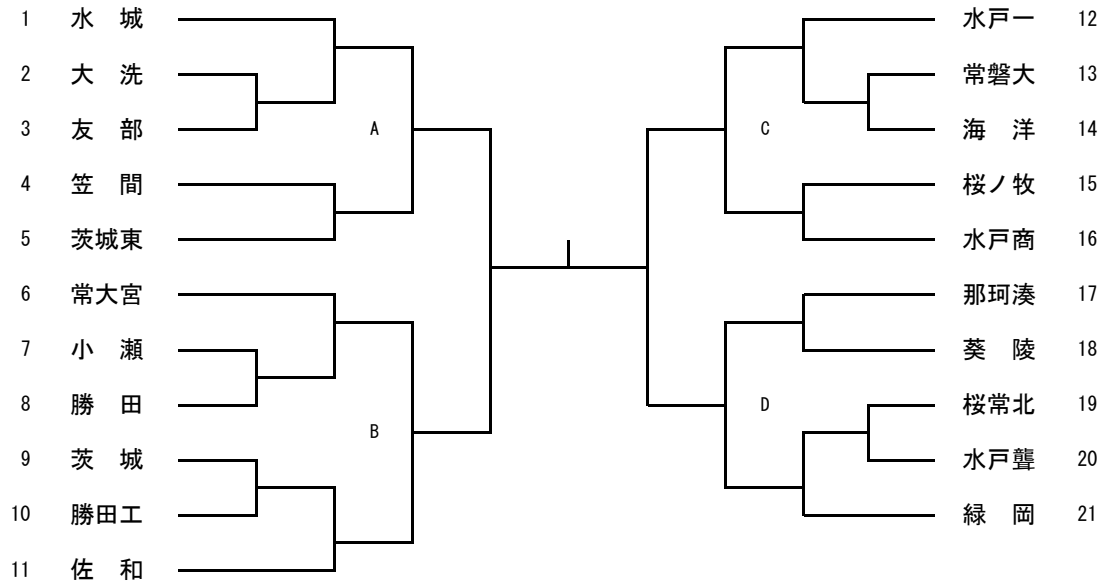

平成28年度関東高校卓球大会水戸地区予選会
平成28年4月20日
水戸市民体育館

男子学校対抗 推薦 水戸工, 茨高専

3位決定戦

5位決定戦

A

B

C

D