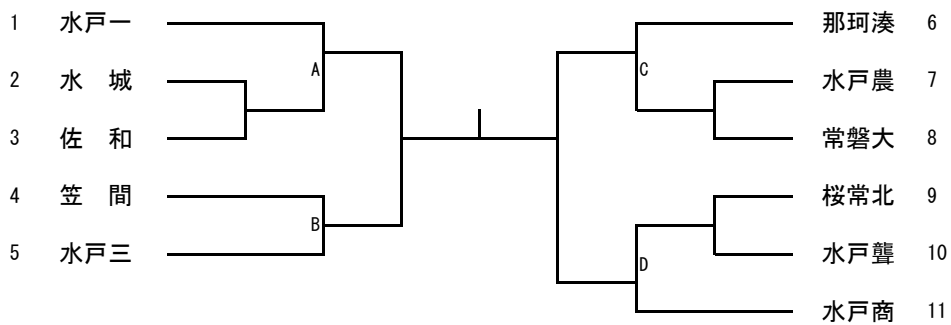

女子学校対抗 推薦 大成女, 水戸二, 小瀬

3位決定戦

5位決定戦

A

B

C

D

男子順位

1
2
3
4
5

女子順位

1
2
3
4
5