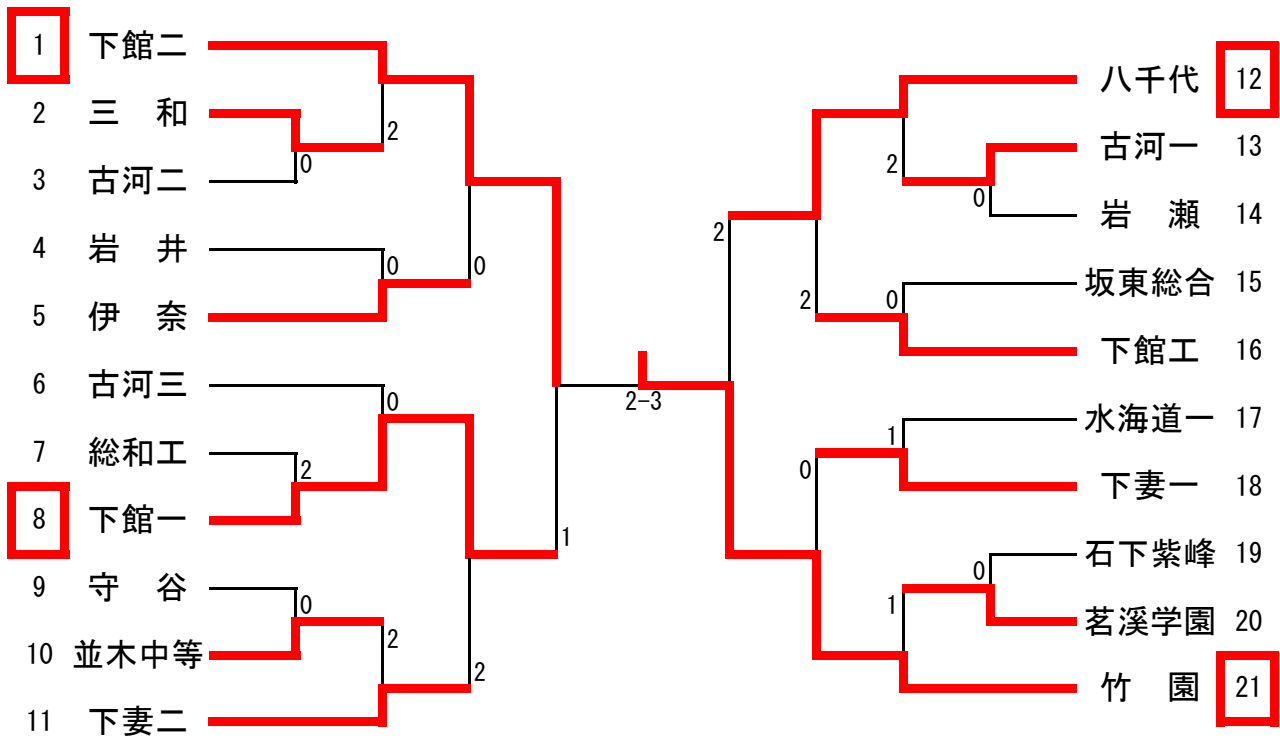

男子学校対抗

【決勝戦】	竹園	3 - 2	下館二
【3位決定戦】	八千代	3 - 1	下館一
【5位決定戦】	下妻二	3 - 0	伊奈
	下妻一	3 - 1	下館工

【推薦】 岩瀬日大 境