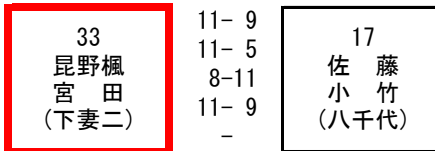

女子ダブルス

【決勝】

【敗者復活戦】

【推薦】 飯田・神郡 (下妻二)