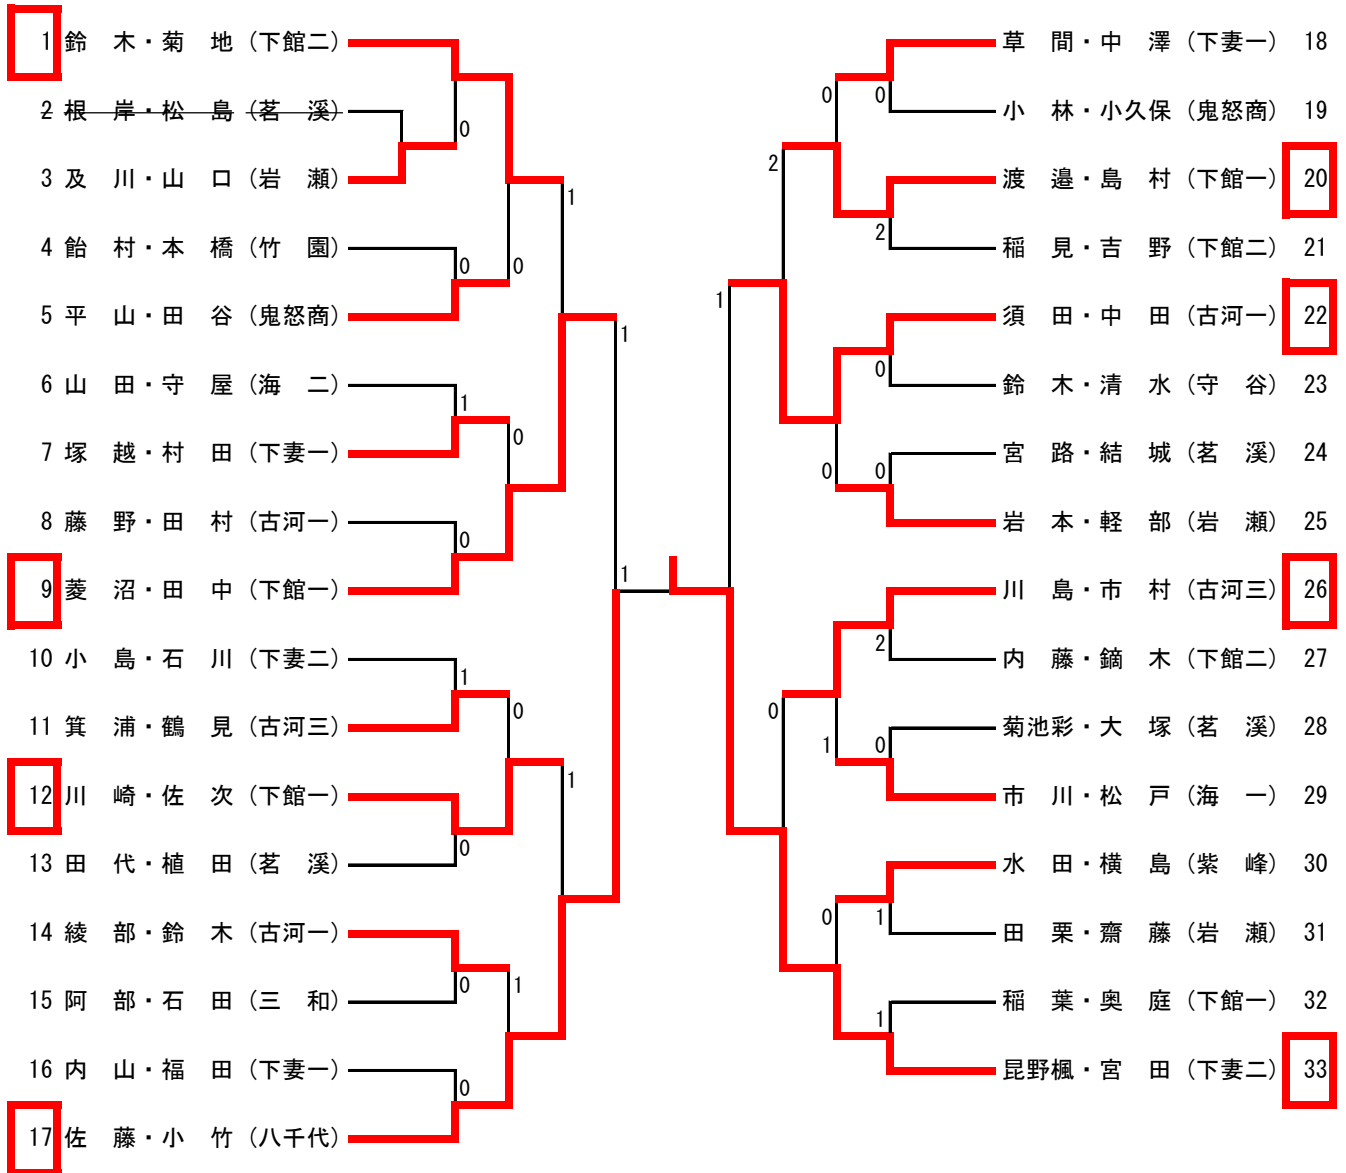

男子ダブルス

1	木村・安田 (下妻二)		50	木村・高崎 (境)
2	菊地・勝沼 (下館工)	0-0	51	戸田・倉持 (下館一)
3	菱田・池田 (並中等)	0-0	52	鈴木伸・中嶋 (三和)
4	小栗・勝山 (下館一)	0-0	53	阿部・野村 (つく工)
5	仁藤・藤田 (伊奈)	0-0	54	岡田・梅田 (竹園)
6	中島・野口 (紫峰)	0-0	55	野口・山崎 (下館二)
7	須藤・弓野 (八千代)	0-0	56	染野・塚原 (下妻一)
8	小島・先崎 (古河三)	0-0	57	和田・浦尾 (竹園)
9	生井・森嶋 (古河二)	0-0	58	幸田・篠崎凱 (下館工)
10	矢萩・黒河 (竹園)	0-0	59	豊島・廣瀬 (茗溪)
11	中村・成島 (坂東総)	0-0	60	高橋・萩原 (岩瀬)
12	幸田・鈴木龍 (三和)	0-0	61	風見・川尻 (総和工)
13	杉山・江田 (下館二)	0-0	62	吉田・早川 (古河三)
14	小久保・杉山 (八千代)	0-0	63	小島・山田 (海一)
15	高橋・片田 (古河一)	0-0	64	稲見・内山 (下妻二)
16	小西・原田 (並中等)	0-0	65	影山・竹内 (古河二)
17	上條・又来 (竹園)	0-0	66	篠崎伊・萩野 (下館工)
18	鈴木・宮本 (総和工)	0-0	67	文藏・中村 (竹園)
19	中島・篠崎 (下館一)	0-0	68	小林・新井 (並中等)
20	木塚・大引 (境)	0-0	69	小和田・森谷 (三和)
21	大吉・市村 (下館工)	0-0	70	小嶋敬・高松 (下館一)
22	須田陽・寺門 (岩日大)	0-0	71	濱野・佐山 (古河一)
23	増淵・鈴木 (下妻一)	0-0	72	菅谷・秋田 (下館二)
24	羽入・須藤 (竹園)	0-0	73	森田・荒川 (下館工)
25	鈴木・原田 (茗溪)	0-0	74	大野・佐藤 (八千代)
26	鎌田・福田 (下館工)	0-0	75	栗原・宮本 (下妻二)
27	小池・田村 (古河三)	0-0	76	小林・相良 (境)
28	谷中・佐々木龍 (伊奈)	0-0	77	市川・飯島 (岩瀬)
29	時崎・坂野 (竹園)	0-0	78	櫻井・鈴木 (守谷)
30	渡邊・佐怒賀 (境)	0-0	79	木口・櫻井 (竹園)
31	早川・野口 (下妻二)	0-0	80	堀江・伊東 (下館二)
32	城取・萩原 (下妻一)	0-0	81	箱守・大村 (下館工)
33	関口・坂入拓 (下館工)	0-0	82	関根・鴨志田 (下館一)
34	建部・小野 (並中等)	0-0	83	秋森・木村 (坂東総)
35	飯塚・濱中 (海一)	0-0	84	森・高橋 (古河三)
36	嶺・渡部 (下館二)	0-0	85	伊藤・松崎 (紫峰)
37	永盛・武井 (下館一)	0-0	86	須田涼・尾島 (岩日大)
38	染谷・片倉 (境)	0-0	87	栗城・高藪 (並中等)
39	菊池・齊藤 (岩日大)	0-0	88	近藤・富澤 (茗溪)
40	小宮山・長江 (守谷)	0-0	89	藤井・倉持 (岩井)
41	船橋・吉岡 (下館一)	0-0	90	神崎・中山 (境)
42	鈴木眞・松谷 (三和)	0-0	91	飯田・阿部 (竹園)
43	三ッ木・菖蒲谷 (下館工)	0-0	92	中山一・佐々木圭 (伊奈)
44	戸頃・中川 (岩瀬)	0-0	93	信瀬・三上 (三和)
45	藺部・市来 (八千代)	0-0	94	大和田・坂入勇 (下館二)
46	菊本・石山 (岩井)	0-0	95	木村・落合 (海二)
47	湯口・倉持 (坂東総)	0-0	96	江戸・宮本 (下妻一)
48	齋藤・中川 (下妻二)	0-0	97	平田・渡邊 (八千代)
49	吉永・森下 (竹園)	0-0	98	中井・佐々木 (竹園)
			99	小嶋一・村井 (下館一)

【決勝】

86	11-9	49
須田涼	10-12	吉永
尾島	11-8	森下
(岩日大)	8-11	(竹園)
	12-10	

【敗者復活戦】

13	杉山・江田 (下館二)	0-0	62	吉田・早川 (古河三)
22	須田陽・寺門 (岩日大)	0-0	74	大野・佐藤 (八千代)
31	早川・野口 (下妻二)	0-0	78	櫻井・鈴木 (守谷)
39	菊池・齊藤 (岩日大)	0-0	87	栗城・高藪 (並中等)

【推薦】 長山・高塩 (岩日大) 大津・池田 (岩日大) 吉葉・市毛 (岩日大)
木・池田 (下館二)

女子ダブルス