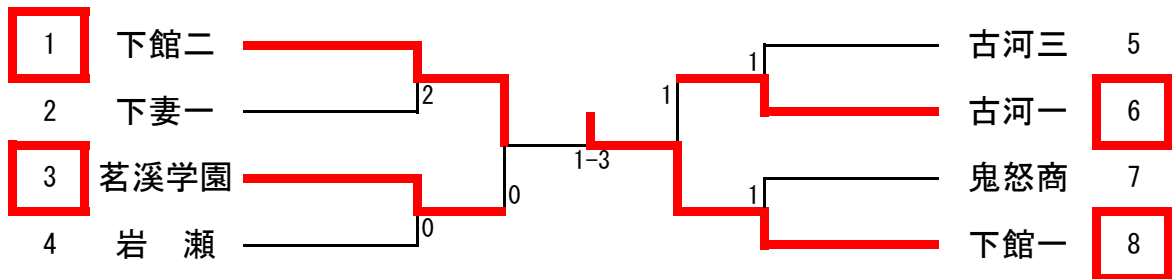

【敗者復活戦】

【推薦】 昆野楓 (下妻二) 神 郡 (下妻二) 宮 田 (下妻二)

男子学校対抗

【決勝戦】	竹園	3 - 2	下館二
【3位決定戦】	八千代	3 - 1	下館一
【5位決定戦】	下妻二	3 - 0	伊奈
	下妻一	3 - 1	下館工

【推薦】 岩瀬日大 境

女子学校対抗

【決勝戦】	下館一	3 - 1	下館二
【3位決定戦】	古河一	3 - 0	茗溪学園
【5位決定戦】	下妻一	3 - 2	岩瀬
	古河三	3 - 0	鬼怒商