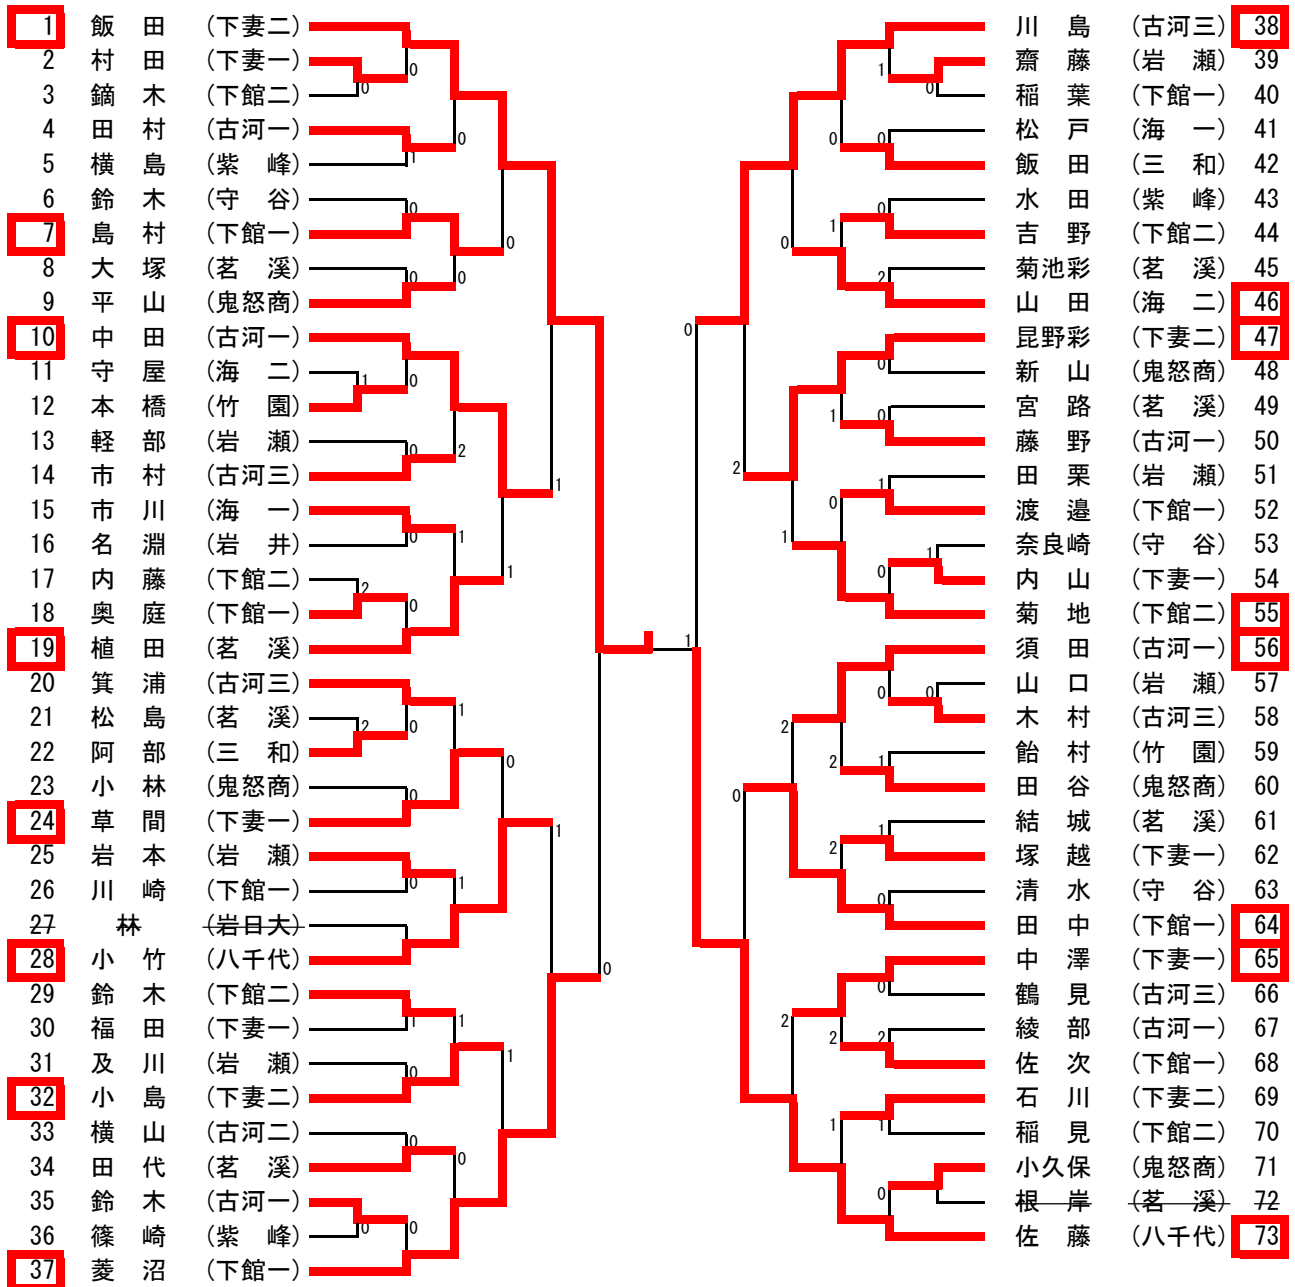

女子シングルス

【決勝】

1 飯田 (下妻二)	8-11 11-6 11-8 13-11 -	73 佐藤 (八千代)