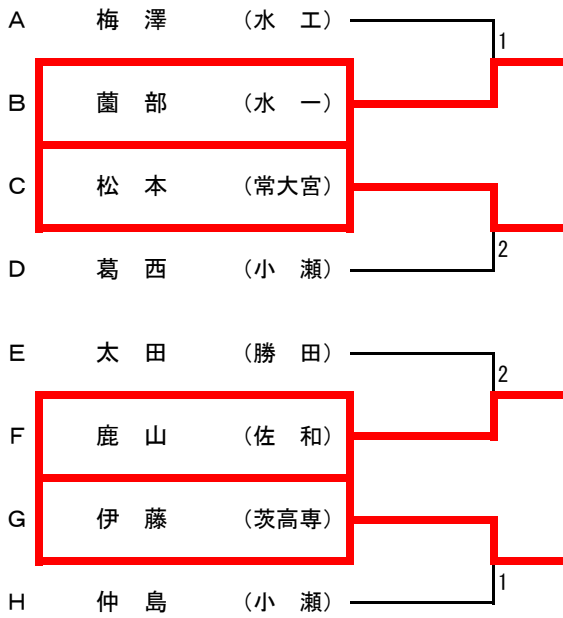

1	水戸第一高等学校
2	水城高等学校
3	佐和高等学校
4	緑岡高等学校
5	水戸桜ノ牧高等学校

女子順位

1	水戸商業高等学校
2	水戸第三高等学校
3	水戸第一高等学校
4	常磐大学高等学校
5	笠間高等学校

男子ダブルス 推薦：川上・川崎(茨高専)

女子ダブルス 推薦：菊池・安藤（大成女），鳥居・西野（水商），石崎・安薦（小瀬）

男子シングルス(1) 推薦:川上・安齋(茨高専), 中村(水城)

男子シングルス (2)

女子シングルス

推薦：菊池・安藤（大成女），見持・菊池風（水一），小林（水二）  
鳥居（水商），薦・折笠（常磐大），塙（笠間）

敗者復活戦

男子ダブルス

女子ダブルス

敗者復活戦

男子シングルス

女子シングルス