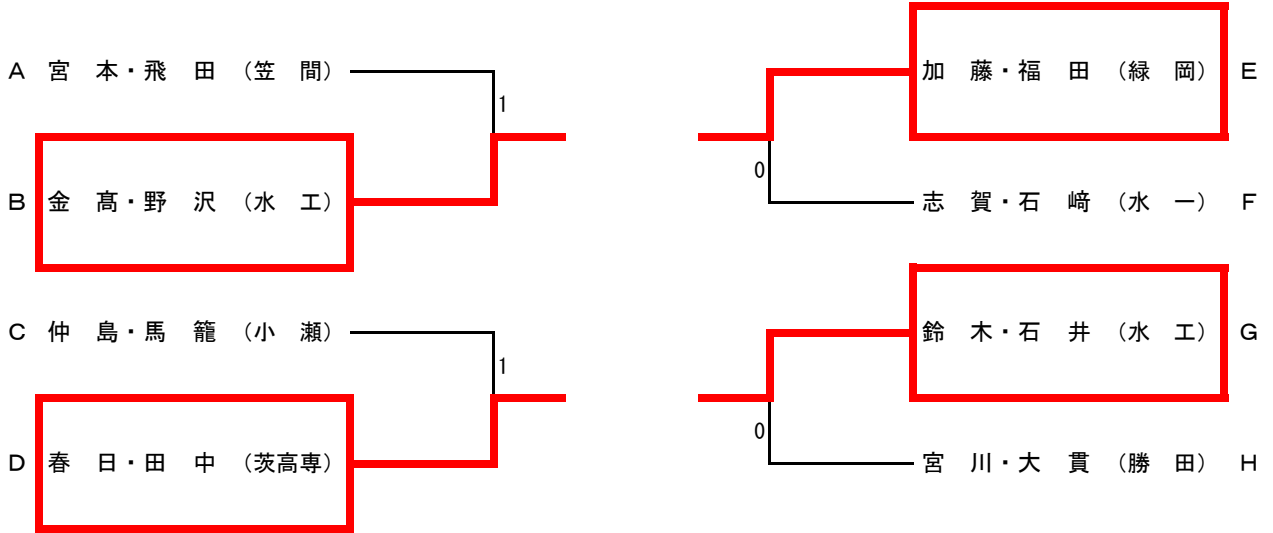

敗者復活戦

男子ダブルス