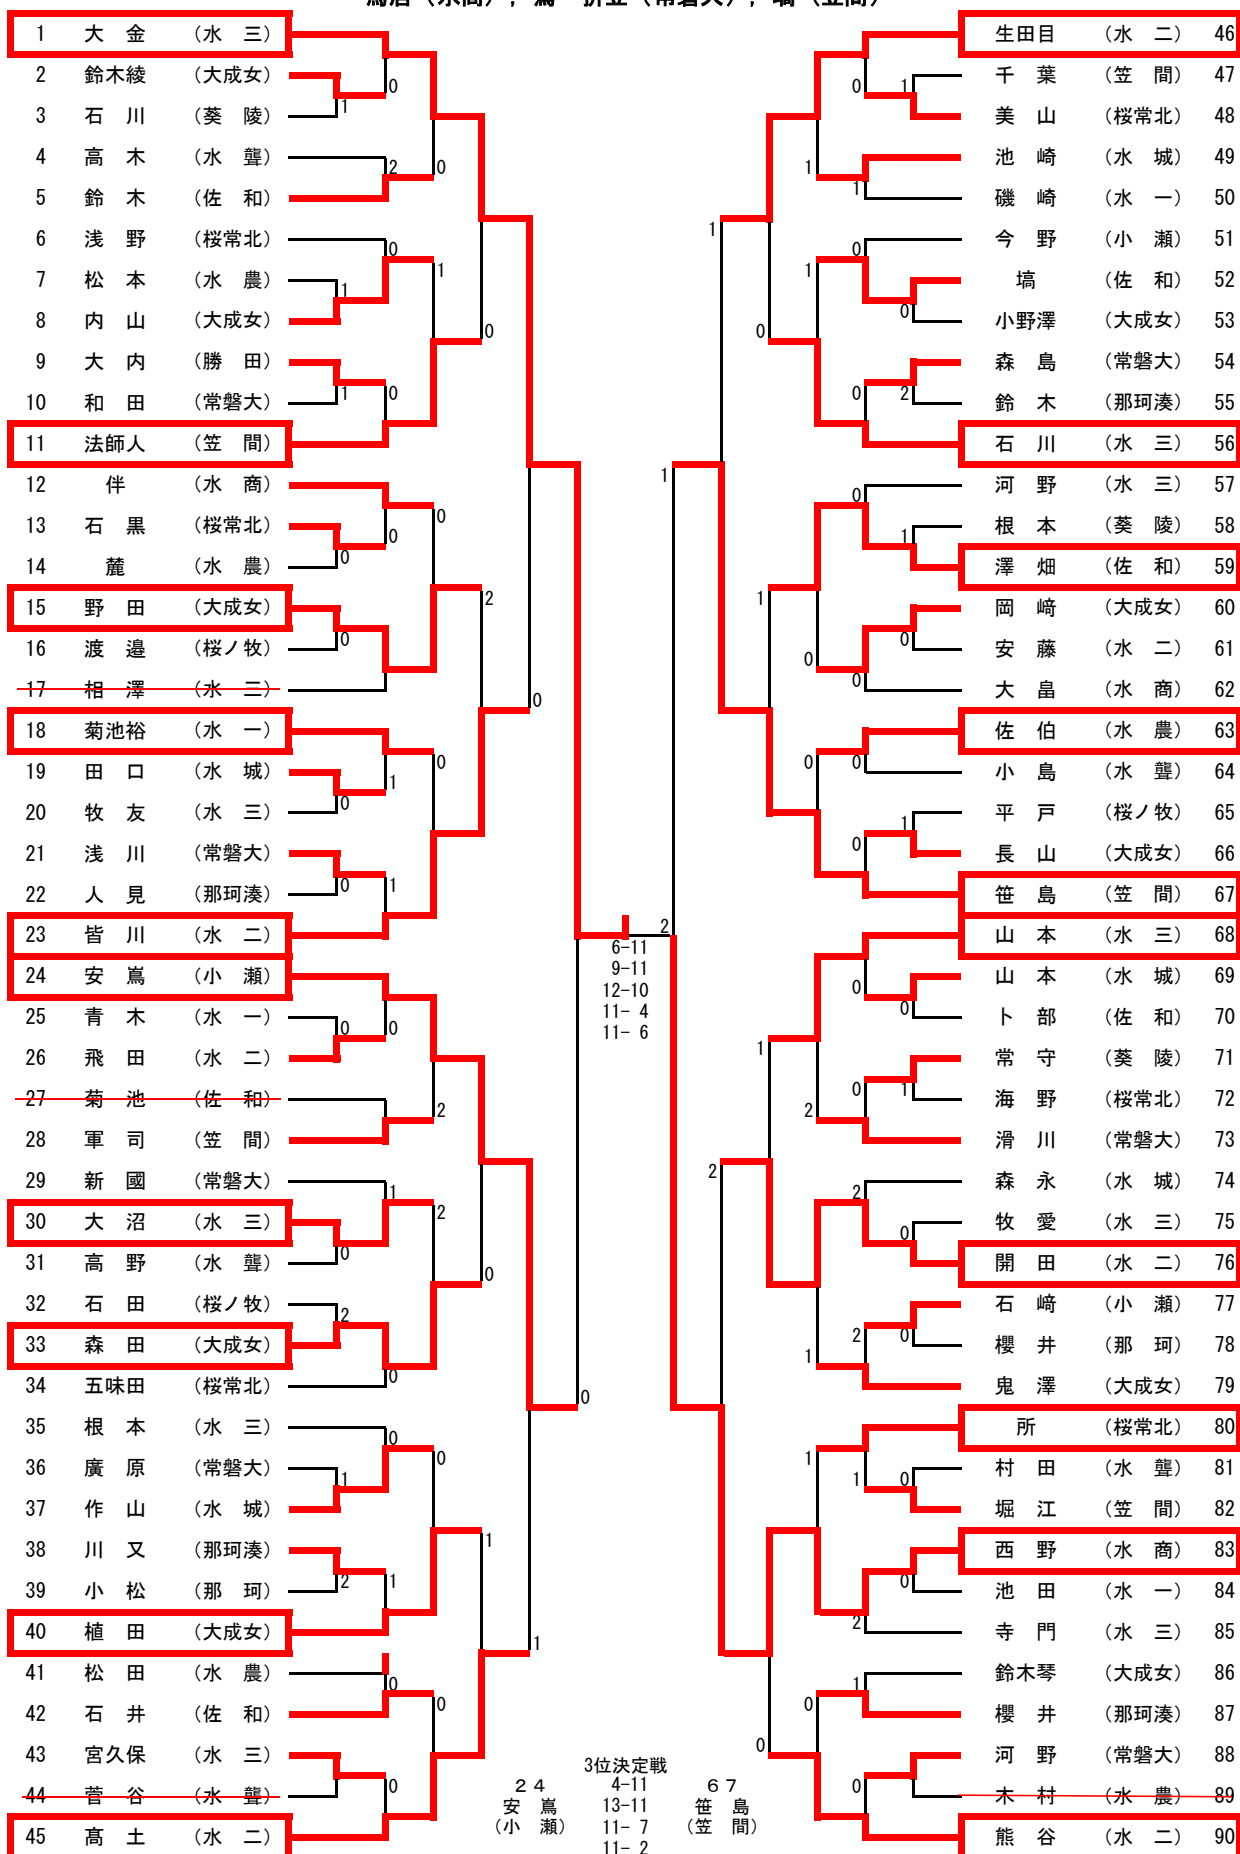

平成28年度関東高校卓球大会水戸地区予選会  
平成28年4月20日  
水戸市民体育館

男子学校対抗 推薦 水戸工, 茨高専

3位決定戦

5位決定戦

女子学校対抗 推薦 大成女, 水戸二, 小瀬

3位決定戦

5位決定戦

男子順位

1	水戸第一高等学校
2	水城高等学校
3	佐和高等学校
4	緑岡高等学校
5	水戸桜ノ牧高等学校

女子順位

1	水戸商業高等学校
2	水戸第三高等学校
3	水戸第一高等学校
4	常磐大学高等学校
5	笠間高等学校

男子ダブルス 推薦：川上・川崎(茨高専)

女子ダブルス 推薦：菊池・安藤（大成女），鳥居・西野（水商），石崎・安薦（小瀬）

男子シングルス(1) 推薦:川上・安齋(茨高専), 中村(水城)

男子シングルス (2)

女子シングルス

推薦：菊池・安藤（大成女），見持・菊池風（水一），小林（水二）  
鳥居（水商），薦・折笠（常磐大），塙（笠間）

敗者復活戦

男子ダブルス

女子ダブルス

敗者復活戦

男子シングルス

女子シングルス