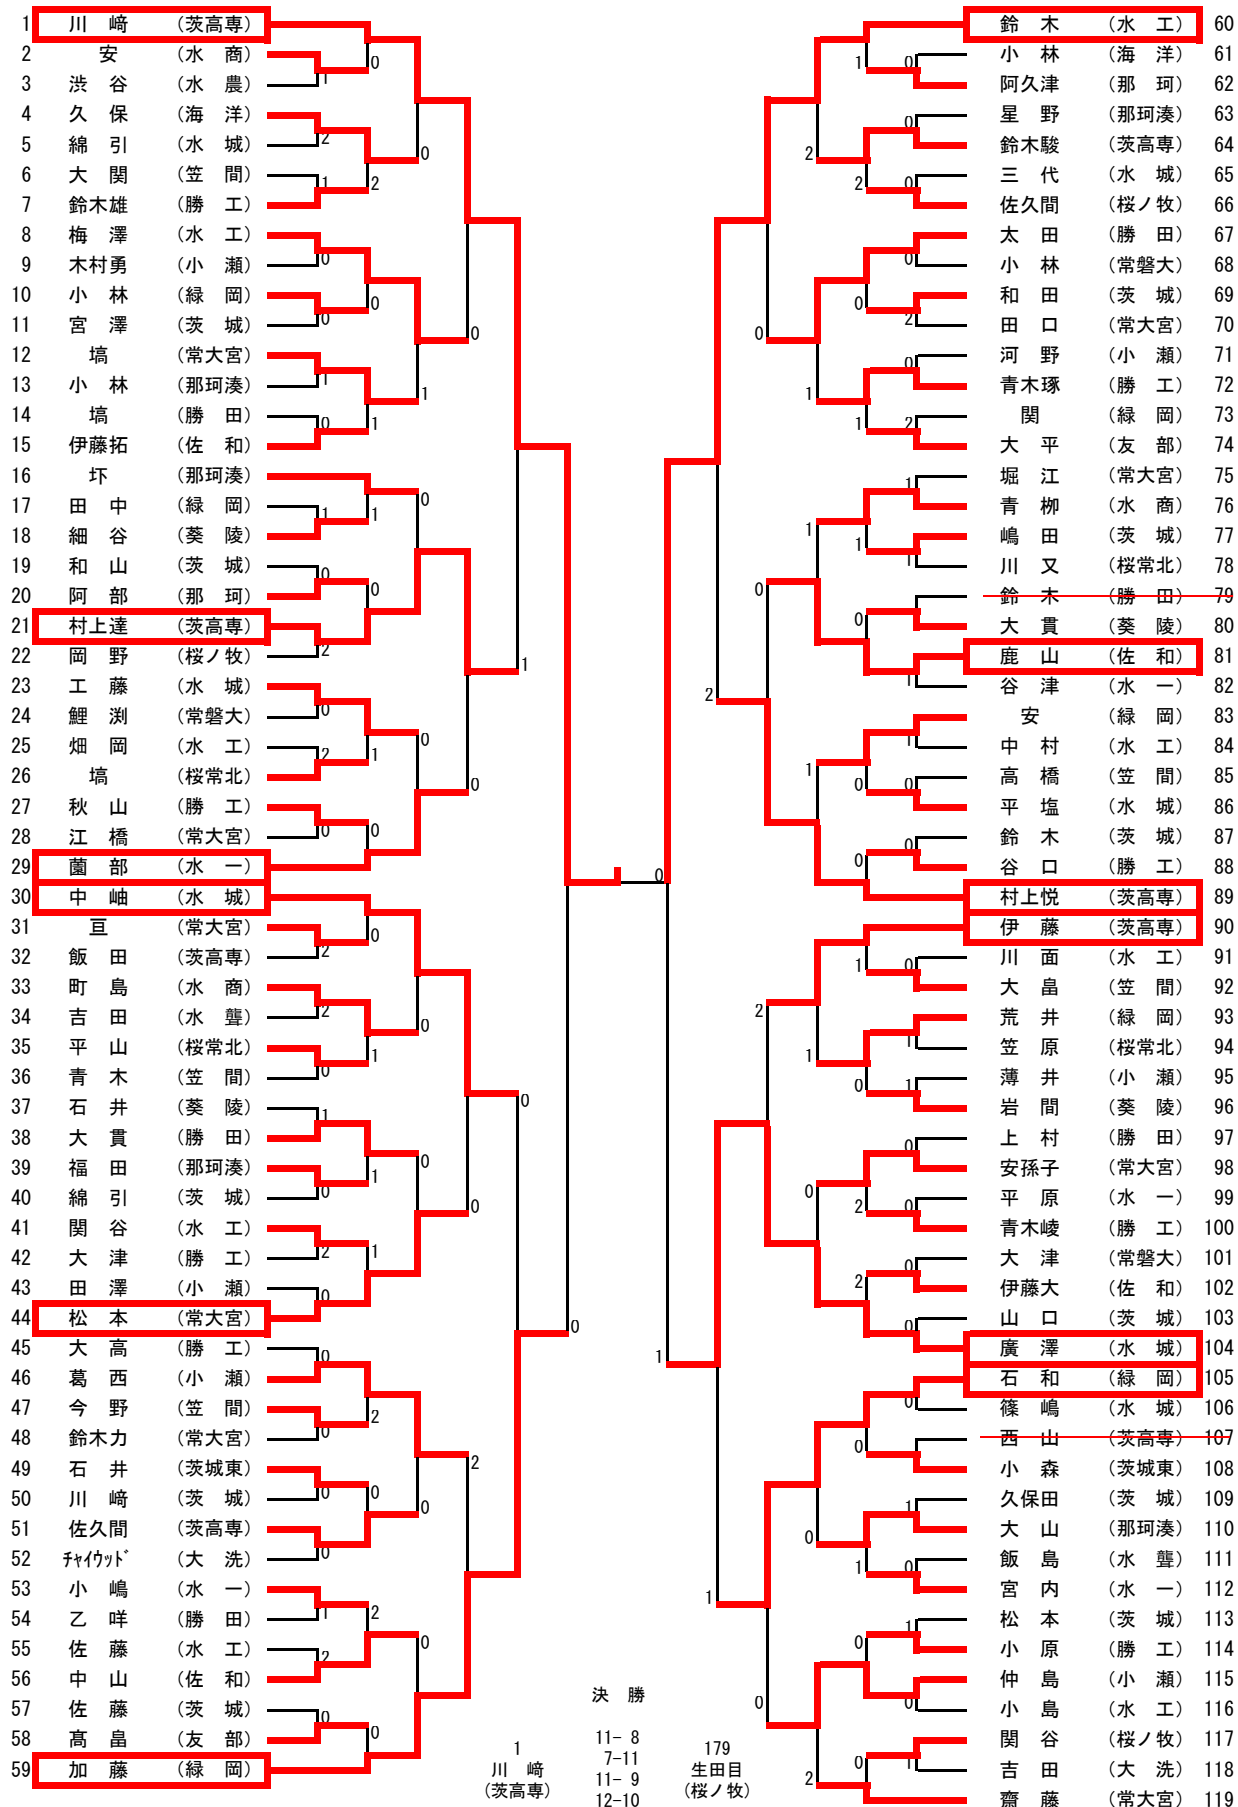

平成28年度関東高校卓球大会水戸地区予選会  
平成28年4月20日  
水戸市民体育館

男子学校対抗 推薦 水戸工, 茨高専

3位決定戦

5位決定戦

女子学校対抗 推薦 大成女, 水戸二, 小瀬

3位決定戦

5位決定戦

男子順位

1	水戸第一高等学校
2	水城高等学校
3	佐和高等学校
4	緑岡高等学校
5	水戸桜ノ牧高等学校

女子順位

1	水戸商業高等学校
2	水戸第三高等学校
3	水戸第一高等学校
4	常磐大学高等学校
5	笠間高等学校

男子ダブルス 推薦：川上・川崎(茨高専)

女子ダブルス 推薦：菊池・安藤（大成女），鳥居・西野（水商），石崎・安薦（小瀬）

男子シングルス(1) 推薦:川上・安齋(茨高専), 中村(水城)

男子シングルス (2)

女子シングルス

推薦：菊池・安藤（大成女），見持・菊池風（水一），小林（水二）  
鳥居（水商），薦・折笠（常磐大），塙（笠間）

敗者復活戦

男子ダブルス

女子ダブルス

敗者復活戦

男子シングルス

女子シングルス