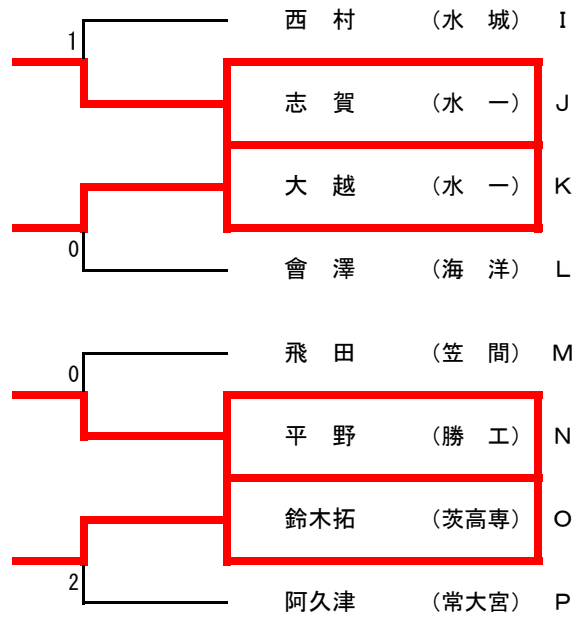

1	水戸第一高等学校
2	水城高等学校
3	佐和高等学校
4	緑岡高等学校
5	水戸桜ノ牧高等学校

女子順位

1	水戸商業高等学校
2	水戸第三高等学校
3	水戸第一高等学校
4	常磐大学高等学校
5	笠間高等学校

男子ダブルス 推薦：川上・川崎(茨高専)

女子ダブルス 推薦：菊池・安藤（大成女），鳥居・西野（水商），石崎・安薦（小瀬）

男子シングルス(1) 推薦:川上・安齋(茨高専), 中村(水城)

男子シングルス (2)

女子シングルス

推薦：菊池・安藤（大成女），見持・菊池風（水一），小林（水二）  
鳥居（水商），薦・折笠（常磐大），塙（笠間）

敗者復活戦

男子ダブルス

女子ダブルス

敗者復活戦

男子シングルス

女子シングルス