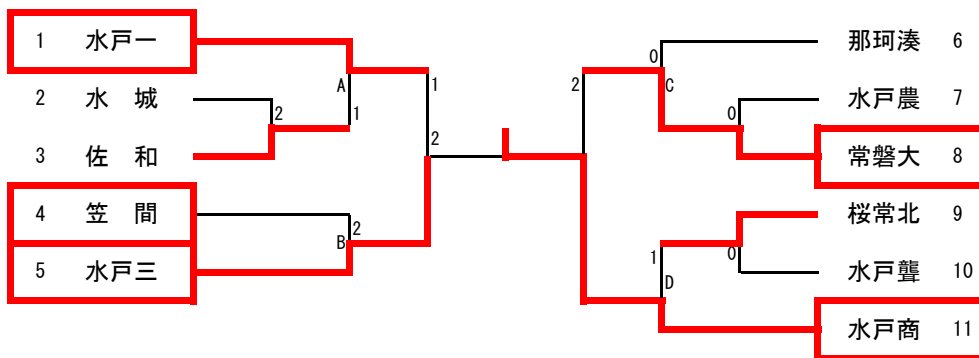

平成28年度関東高校卓球大会水戸地区予選会  
平成28年4月20日  
水戸市民体育館

男子学校対抗 推薦 水戸工, 茨高専

3位決定戦

5位決定戦

女子学校対抗 推薦 大成女, 水戸二, 小瀬

3位決定戦

5位決定戦

男子順位

1	水戸第一高等学校
2	水城高等学校
3	佐和高等学校
4	緑岡高等学校
5	水戸桜ノ牧高等学校

女子順位

1	水戸商業高等学校
2	水戸第三高等学校
3	水戸第一高等学校
4	常磐大学高等学校
5	笠間高等学校

男子ダブルス 推薦：川上・川崎(茨高専)

女子ダブルス 推薦：菊池・安藤（大成女），鳥居・西野（水商），石崎・安薦（小瀬）

男子シングルス(1) 推薦:川上・安齋(茨高専), 中村(水城)

男子シングルス (2)