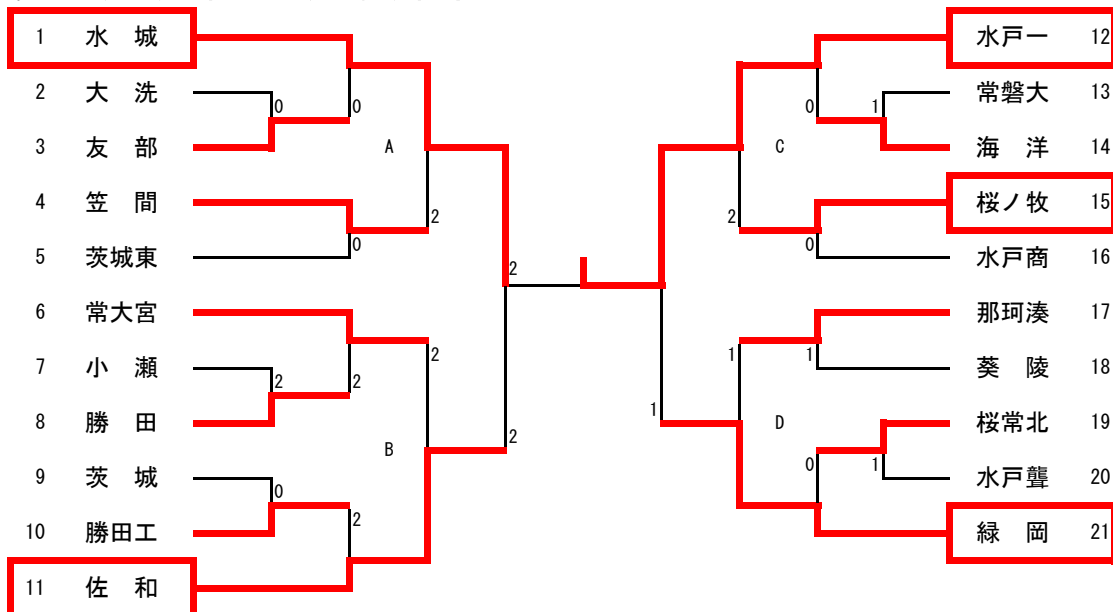

平成28年度関東高校卓球大会水戸地区予選会  
平成28年4月20日  
水戸市民体育館

男子学校対抗 推薦 水戸工, 茨高専

3位決定戦

5位決定戦

女子学校対抗 推薦 大成女, 水戸二, 小瀬

3位決定戦

5位決定戦

男子順位

1	水戸第一高等学校
2	水城高等学校
3	佐和高等学校
4	緑岡高等学校
5	水戸桜ノ牧高等学校

女子順位

1	水戸商業高等学校
2	水戸第三高等学校
3	水戸第一高等学校
4	常磐大学高等学校
5	笠間高等学校

男子ダブルス 推薦：川上・川崎(茨高専)

女子ダブルス 推薦：菊池・安藤（大成女），鳥居・西野（水商），石崎・安薦（小瀬）

男子シングルス(1) 推薦:川上・安齋(茨高専), 中村(水城)

男子シングルス (2)

女子シングルス

推薦：菊池・安藤（大成女），見持・菊池風（水一），小林（水二）  
鳥居（水商），薦・折笠（常磐大），塙（笠間）

敗者復活戦

男子ダブルス

女子ダブルス

敗者復活戦

男子シングルス

女子シングルス