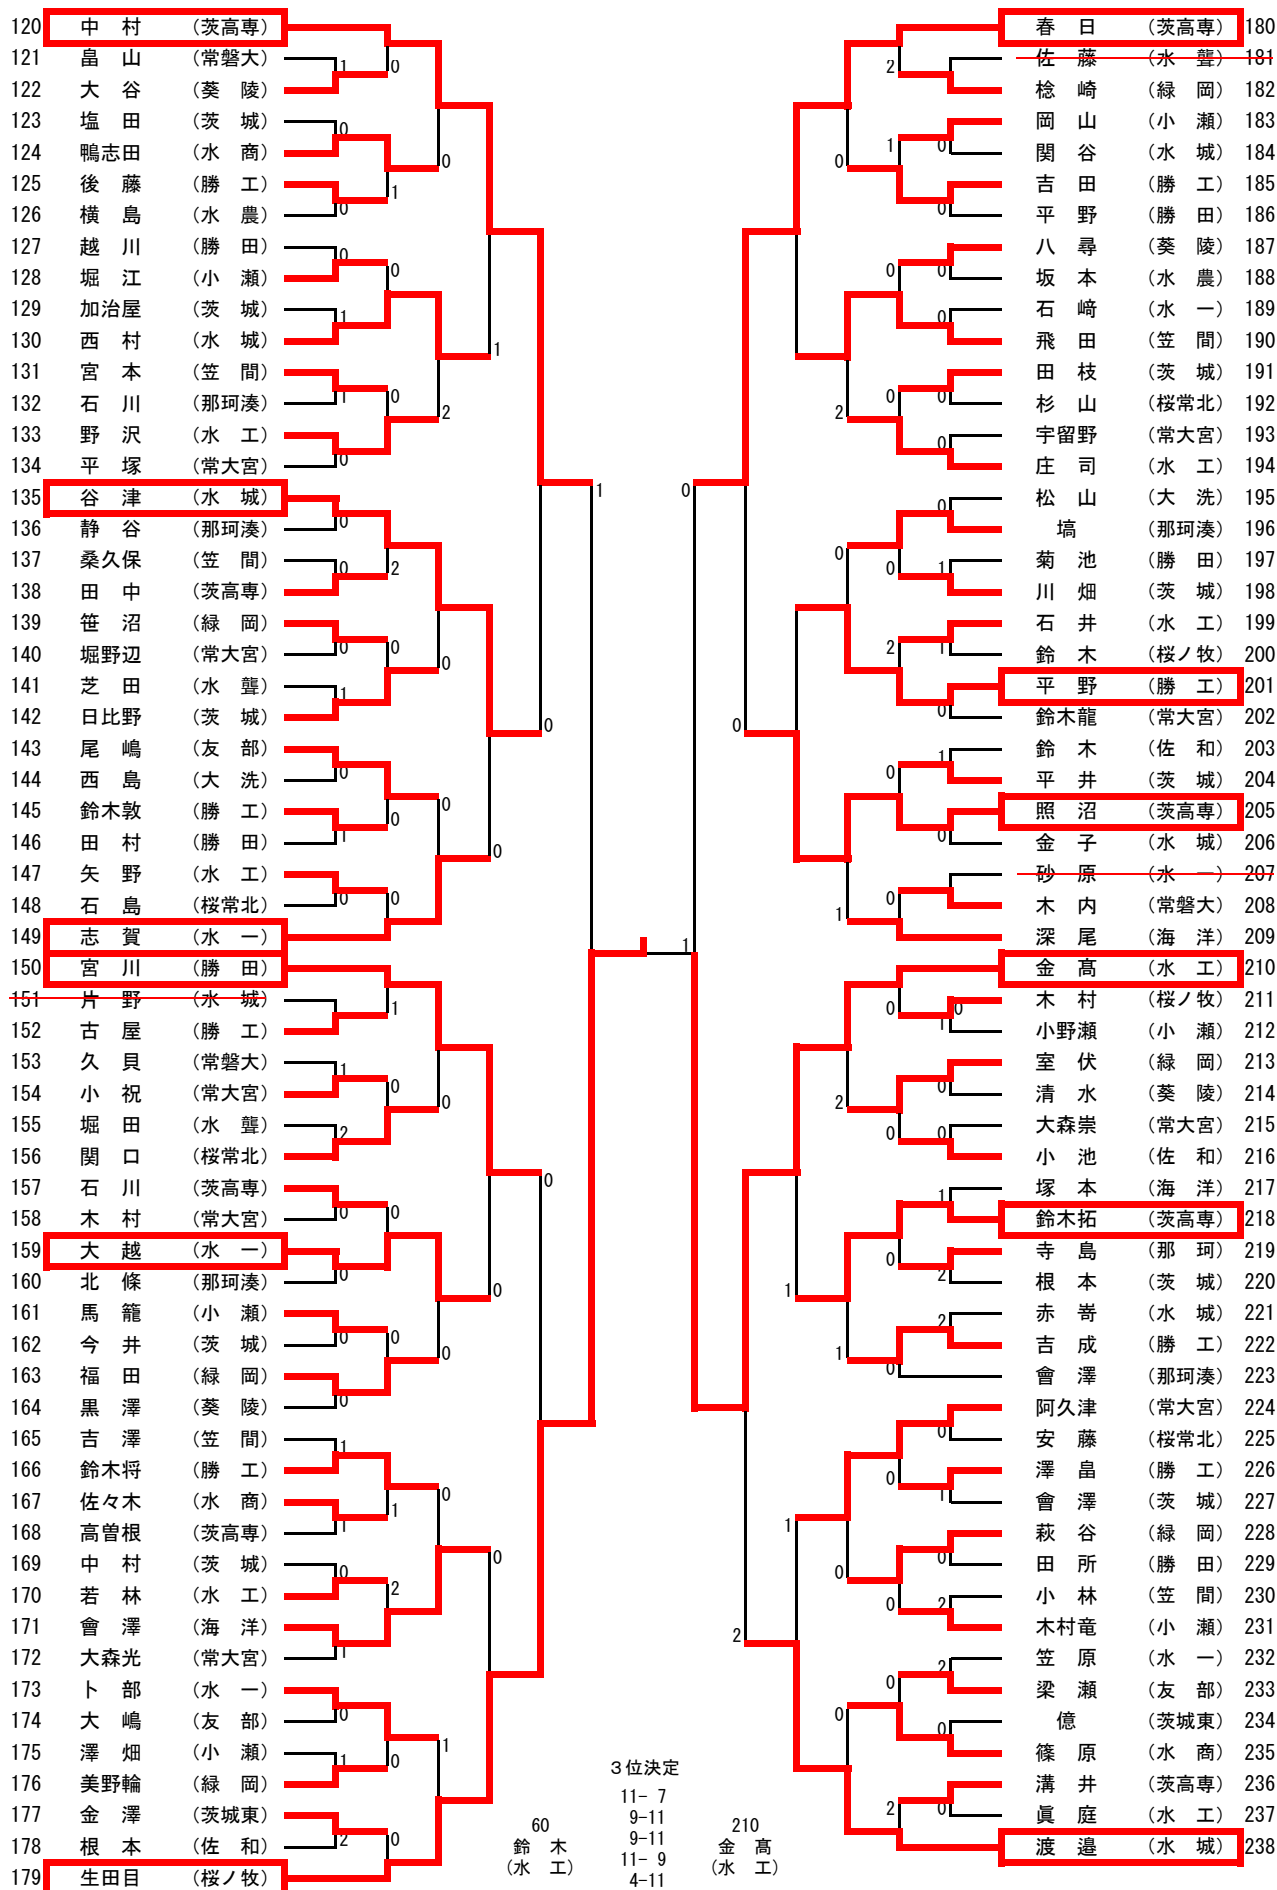

平成28年度関東高校卓球大会水戸地区予選会  
平成28年4月20日  
水戸市民体育館

男子学校対抗 推薦 水戸工, 茨高専

3位決定戦

5位決定戦

女子学校対抗 推薦 大成女, 水戸二, 小瀬

3位決定戦

5位決定戦

男子順位

1	水戸第一高等学校
2	水城高等学校
3	佐和高等学校
4	緑岡高等学校
5	水戸桜ノ牧高等学校

女子順位

1	水戸商業高等学校
2	水戸第三高等学校
3	水戸第一高等学校
4	常磐大学高等学校
5	笠間高等学校

男子ダブルス 推薦：川上・川崎(茨高専)

女子ダブルス 推薦：菊池・安藤（大成女），鳥居・西野（水商），石崎・安薦（小瀬）

男子シングルス(1) 推薦:川上・安齋(茨高専), 中村(水城)

男子シングルス (2)

女子シングルス

推薦：菊池・安藤（大成女），見持・菊池風（水一），小林（水二）  
鳥居（水商），薦・折笠（常磐大），塙（笠間）

敗者復活戦

男子ダブルス

女子ダブルス

敗者復活戦

男子シングルス

女子シングルス