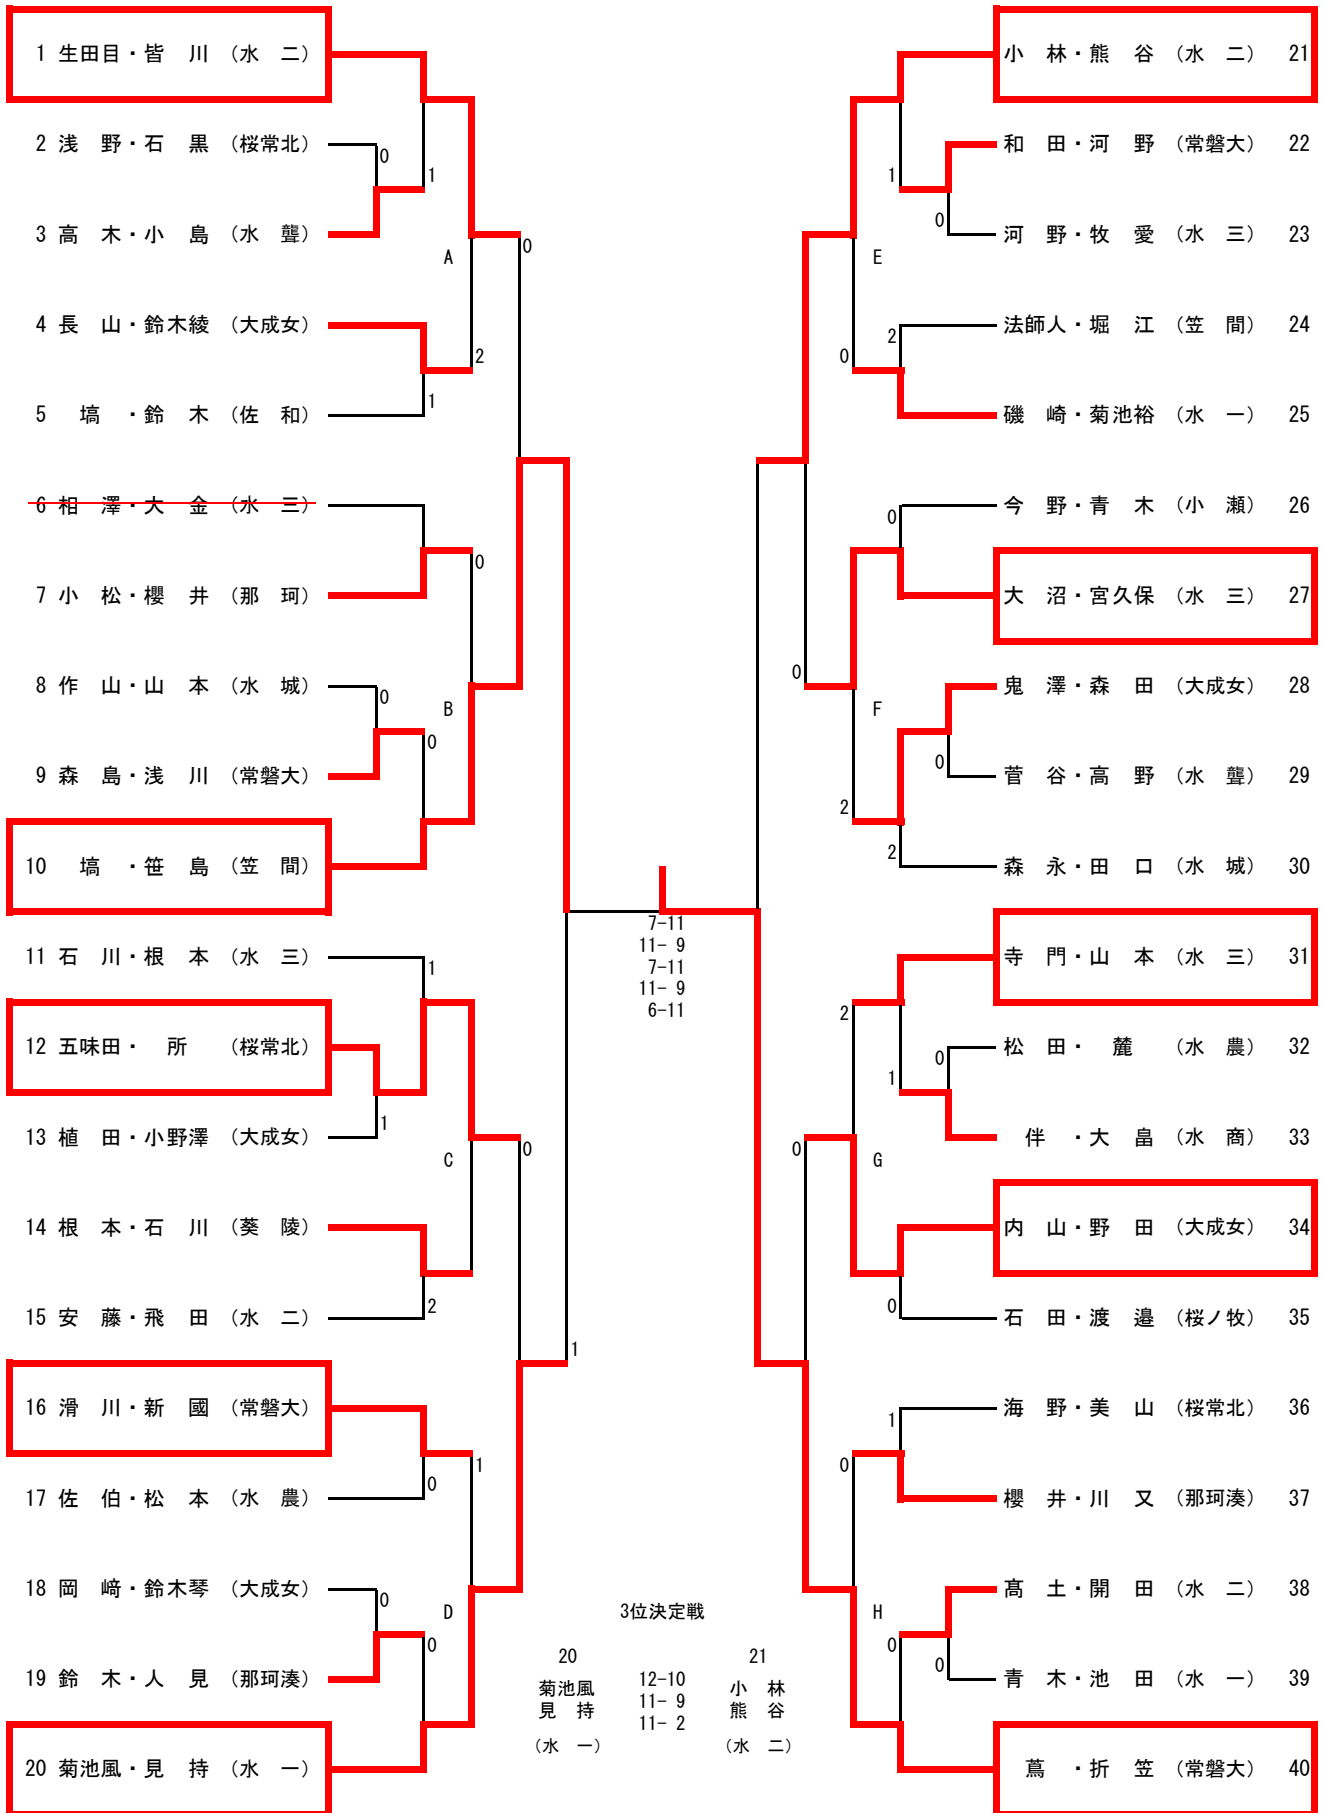

平成28年度関東高校卓球大会水戸地区予選会  
平成28年4月20日  
水戸市民体育館

男子学校対抗 推薦 水戸工, 茨高専

3位決定戦

5位決定戦

女子学校対抗 推薦 大成女, 水戸二, 小瀬

3位決定戦

5位決定戦

男子順位

1	水戸第一高等学校
2	水城高等学校
3	佐和高等学校
4	緑岡高等学校
5	水戸桜ノ牧高等学校

女子順位

1	水戸商業高等学校
2	水戸第三高等学校
3	水戸第一高等学校
4	常磐大学高等学校
5	笠間高等学校

男子ダブルス 推薦：川上・川崎(茨高専)

女子ダブルス 推薦：菊池・安藤（大成女），鳥居・西野（水商），石崎・安薦（小瀬）

男子シングルス(1) 推薦:川上・安齋(茨高専), 中村(水城)

男子シングルス (2)

女子シングルス

推薦：菊池・安藤（大成女），見持・菊池風（水一），小林（水二）  
鳥居（水商），薦・折笠（常磐大），塙（笠間）

敗者復活戦

男子ダブルス

女子ダブルス

敗者復活戦

男子シングルス

女子シングルス