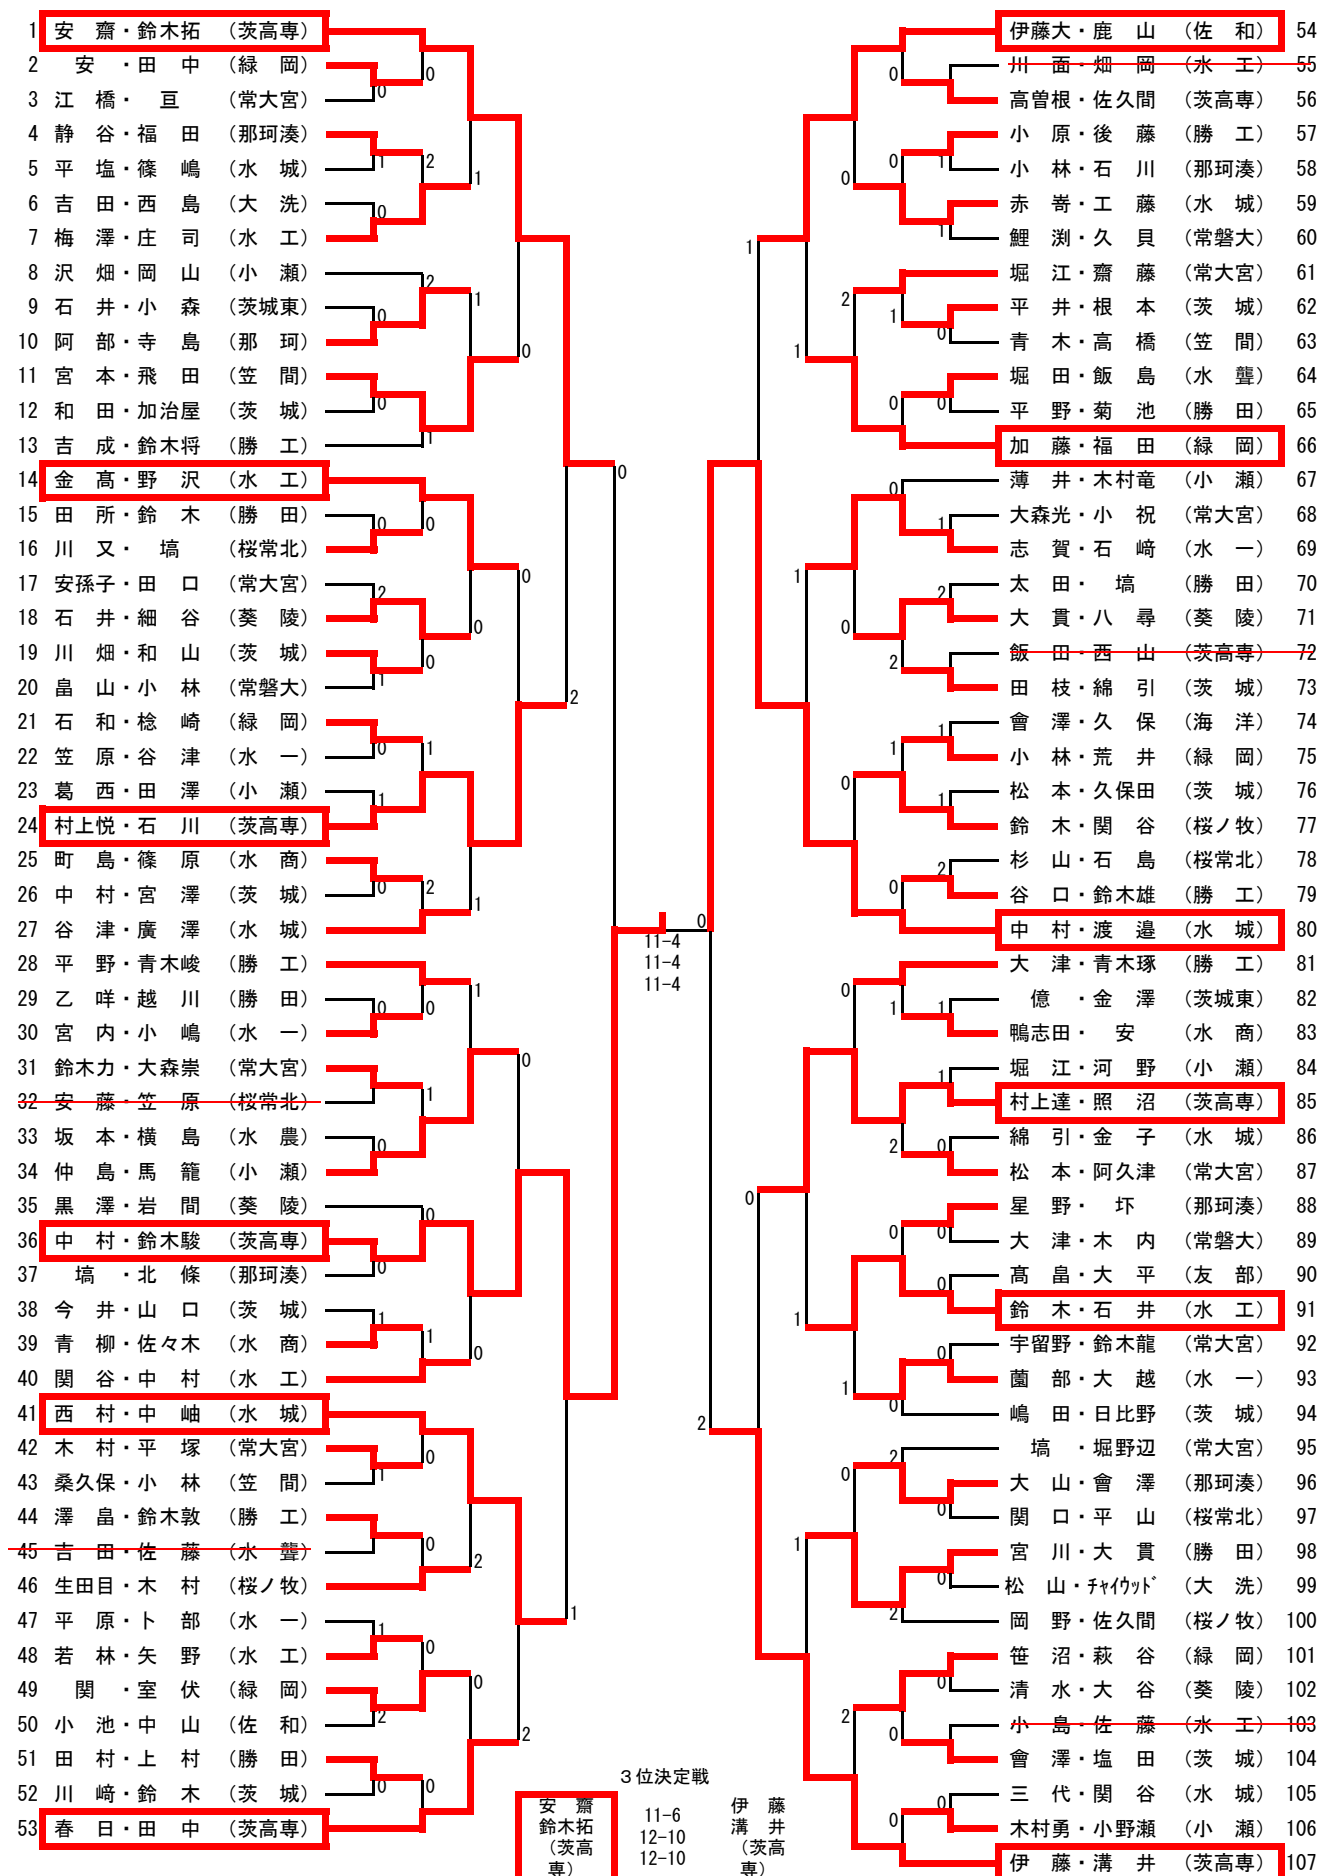

平成28年度関東高校卓球大会水戸地区予選会  
平成28年4月20日  
水戸市民体育館

男子学校対抗 推薦 水戸工, 茨高専

3位決定戦

5位決定戦

女子学校対抗 推薦 大成女, 水戸二, 小瀬

3位決定戦

5位決定戦

男子順位

1	水戸第一高等学校
2	水城高等学校
3	佐和高等学校
4	緑岡高等学校
5	水戸桜ノ牧高等学校

女子順位

1	水戸商業高等学校
2	水戸第三高等学校
3	水戸第一高等学校
4	常磐大学高等学校
5	笠間高等学校

男子ダブルス 推薦：川上・川崎(茨高専)

女子ダブルス 推薦：菊池・安藤（大成女），鳥居・西野（水商），石崎・安薦（小瀬）

男子シングルス(1) 推薦:川上・安齋(茨高専), 中村(水城)

男子シングルス (2)

女子シングルス

推薦：菊池・安藤（大成女），見持・菊池風（水一），小林（水二）  
鳥居（水商），薦・折笠（常磐大），塙（笠間）

敗者復活戦

男子ダブルス

女子ダブルス

敗者復活戦

男子シングルス

女子シングルス