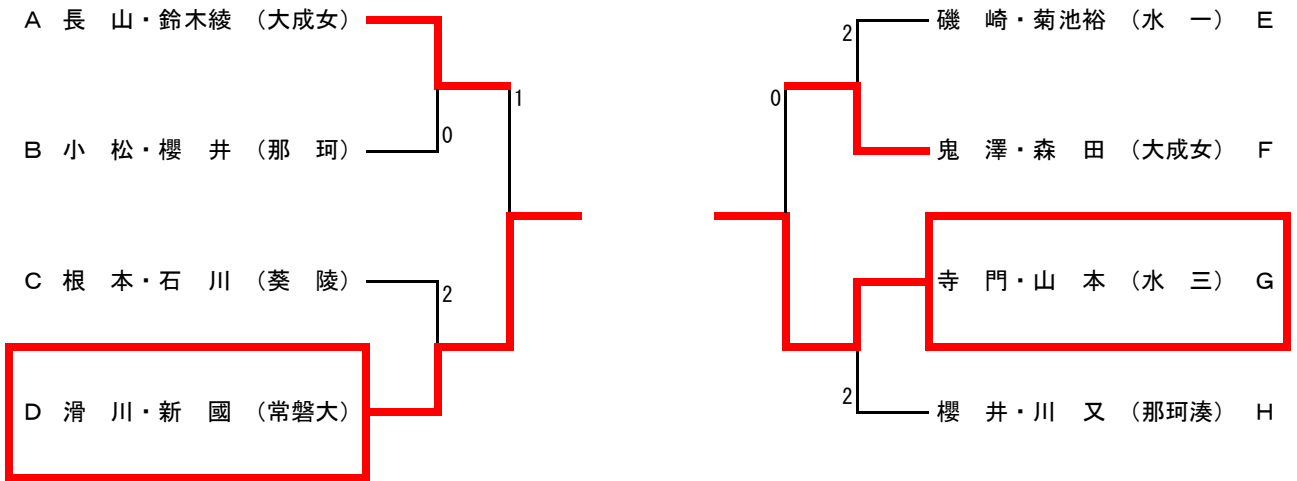

1	水戸第一高等学校
2	水城高等学校
3	佐和高等学校
4	緑岡高等学校
5	水戸桜ノ牧高等学校

女子順位

1	水戸商業高等学校
2	水戸第三高等学校
3	水戸第一高等学校
4	常磐大学高等学校
5	笠間高等学校

男子ダブルス 推薦：川上・川崎(茨高専)

女子ダブルス 推薦：菊池・安藤（大成女），鳥居・西野（水商），石崎・安薦（小瀬）

男子シングルス(1) 推薦:川上・安齋(茨高専), 中村(水城)

男子シングルス (2)

女子シングルス

推薦：菊池・安藤（大成女），見持・菊池風（水一），小林（水二）  
鳥居（水商），薦・折笠（常磐大），塙（笠間）

敗者復活戦

男子ダブルス

女子ダブルス

敗者復活戦

男子シングルス

女子シングルス