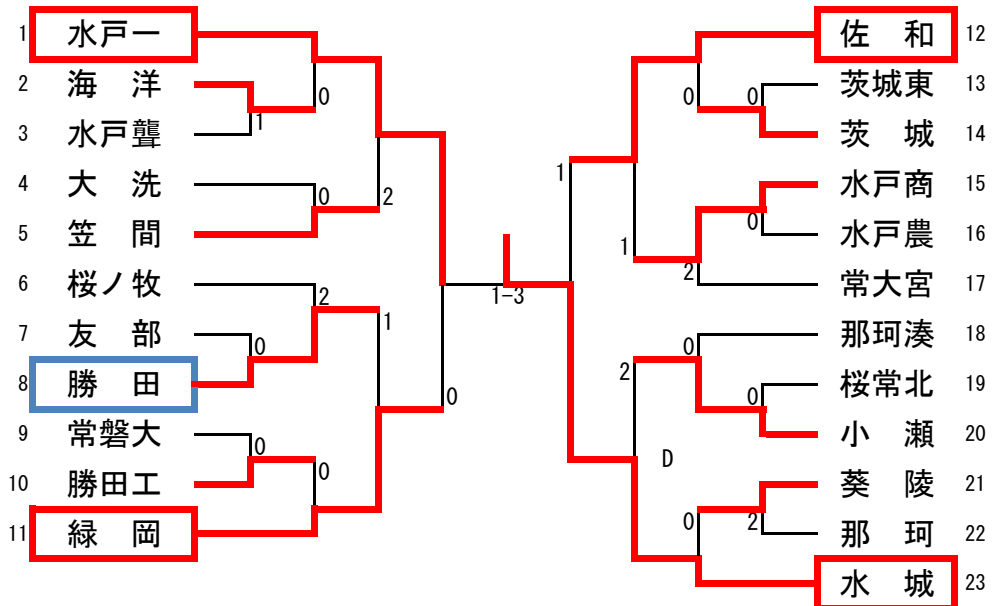

男子学校対抗 推薦 茨高専, 水戸工

3位決定戦 緑岡 0 - 3 佐和

女子学校対抗 推薦 大成女, 水戸商, 水戸二

3位決定戦 水戸三 - 常磐大

男子順位

1	水城高等学校
2	水戸第一高等学校
3	佐和高等学校
4	緑岡高等学校
5	勝田高等学校

女子順位

1	笠間高等学校
2	水戸第一高等学校
3	常磐大学高等学校
4	水戸第三高等学校
5	水城高等学校

男子ダブルス (1) 推薦：川上・川崎 (茨高専)

男子ダブルス (2)

女子ダブルス 推薦 菊池・安藤(大成女), 鳥居・西野(水戸商), 石崎・安鳶(小瀬)

男子シングルス(1) 推薦：川上・安齋(茨高専)，中村(水城)

男子シングルス (2)

男子シングルス (3)

男子シングルス (4)

男子ダブルス 代表決定戦

女子ダブルス 代表決定戦

平成28年度全国高校卓球大会水戸地区予選会

男子シングルス 代表決定戦

女子シングルス 代表決定戦