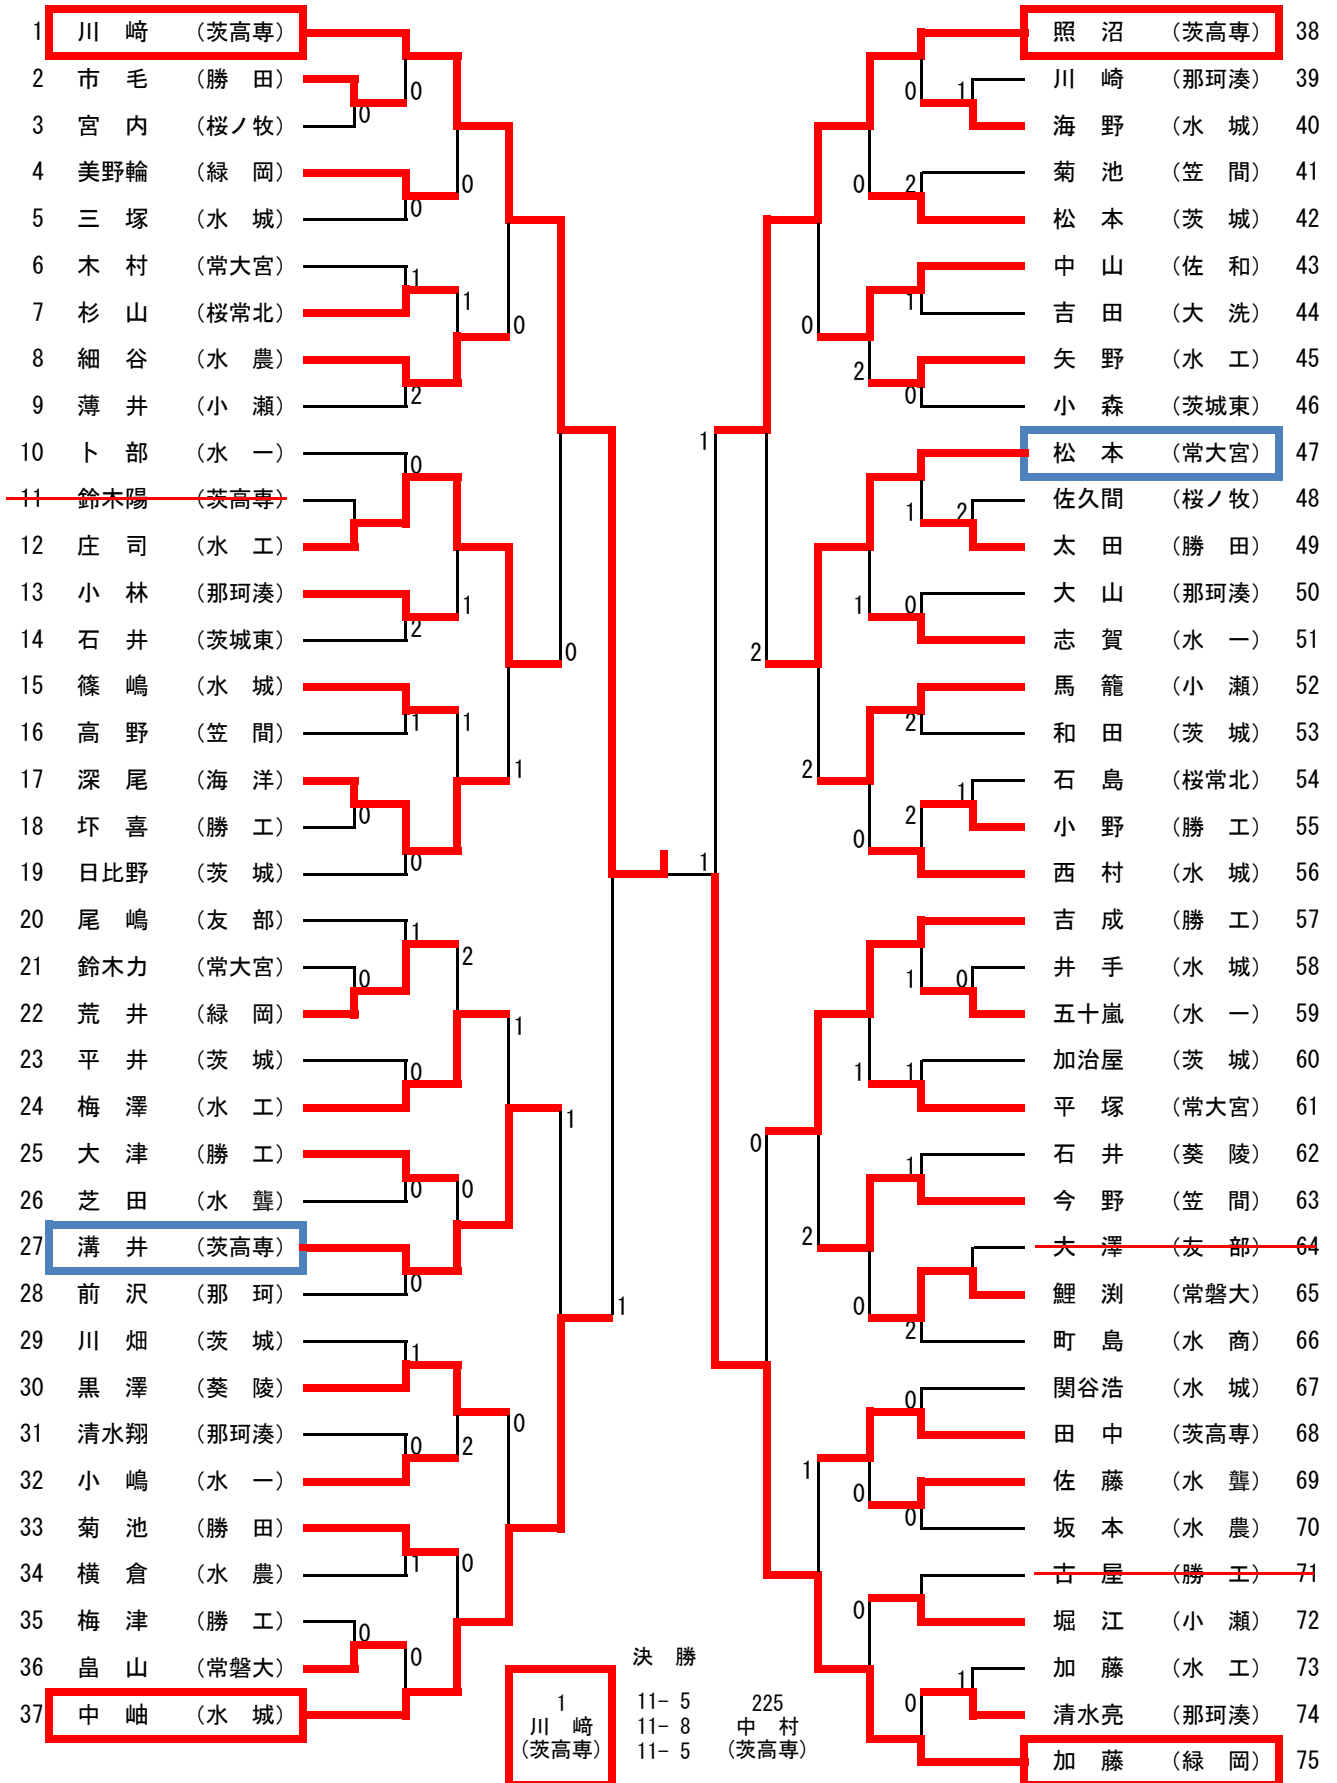

男子学校対抗 推薦 茨高専, 水戸工

3位決定戦 緑岡 0 - 3 佐和

女子学校対抗 推薦 大成女, 水戸商, 水戸二

3位決定戦 水戸三 - 常磐大

男子順位

1	水城高等学校
2	水戸第一高等学校
3	佐和高等学校
4	緑岡高等学校
5	勝田高等学校

女子順位

1	笠間高等学校
2	水戸第一高等学校
3	常磐大学高等学校
4	水戸第三高等学校
5	水城高等学校

男子ダブルス (1) 推薦：川上・川崎 (茨高専)

男子ダブルス (2)

女子ダブルス 推薦 菊池・安藤(大成女), 鳥居・西野(水戸商), 石崎・安鳶(小瀬)

男子シングルス(1) 推薦：川上・安齋(茨高専)，中村(水城)

男子シングルス (2)

男子シングルス (3)

男子シングルス (4)

男子ダブルス 代表決定戦

女子ダブルス 代表決定戦

平成28年度全国高校卓球大会水戸地区予選会

男子シングルス 代表決定戦

女子シングルス 代表決定戦