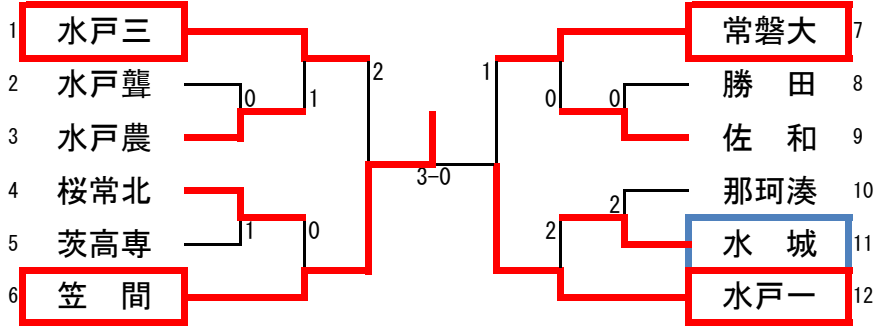

男子学校対抗 推薦 茨高専, 水戸工

3位決定戦 緑岡 0 - 3 佐和

女子学校対抗 推薦 大成女, 水戸商, 水戸二

3位決定戦 水戸三 - 常磐大

男子順位

1	水城高等学校
2	水戸第一高等学校
3	佐和高等学校
4	緑岡高等学校
5	勝田高等学校

女子順位

1	笠間高等学校
2	水戸第一高等学校
3	常磐大学高等学校
4	水戸第三高等学校
5	水城高等学校

男子ダブルス (1) 推薦：川上・川崎 (茨高専)

男子ダブルス (2)

女子ダブルス 推薦 菊池・安藤(大成女), 鳥居・西野(水戸商), 石崎・安鳶(小瀬)

男子シングルス(1) 推薦：川上・安齋(茨高専)，中村(水城)

男子シングルス (2)

男子シングルス (3)

男子シングルス (4)

男子ダブルス 代表決定戦

女子ダブルス 代表決定戦

平成28年度全国高校卓球大会水戸地区予選会

男子シングルス 代表決定戦

女子シングルス 代表決定戦