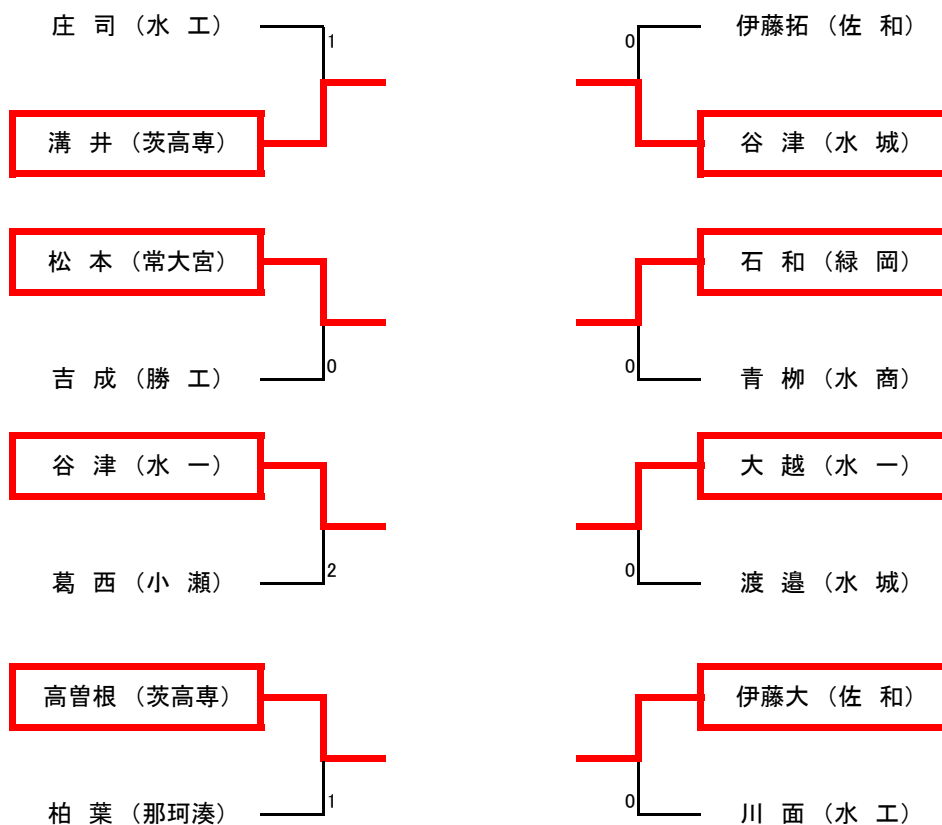

男子学校対抗 推薦 茨高専, 水戸工

3位決定戦 緑岡 0 - 3 佐和

女子学校対抗 推薦 大成女, 水戸商, 水戸二

3位決定戦 水戸三 - 常磐大

男子順位

1	水城高等学校
2	水戸第一高等学校
3	佐和高等学校
4	緑岡高等学校
5	勝田高等学校

女子順位

1	笠間高等学校
2	水戸第一高等学校
3	常磐大学高等学校
4	水戸第三高等学校
5	水城高等学校

男子ダブルス (1) 推薦：川上・川崎 (茨高専)

男子ダブルス (2)

女子ダブルス 推薦 菊池・安藤(大成女), 鳥居・西野(水戸商), 石崎・安鳶(小瀬)

男子シングルス(1) 推薦：川上・安齋(茨高専)，中村(水城)

男子シングルス (2)

男子シングルス (3)

男子シングルス (4)

男子ダブルス 代表決定戦

女子ダブルス 代表決定戦

平成28年度全国高校卓球大会水戸地区予選会

男子シングルス 代表決定戦

女子シングルス 代表決定戦