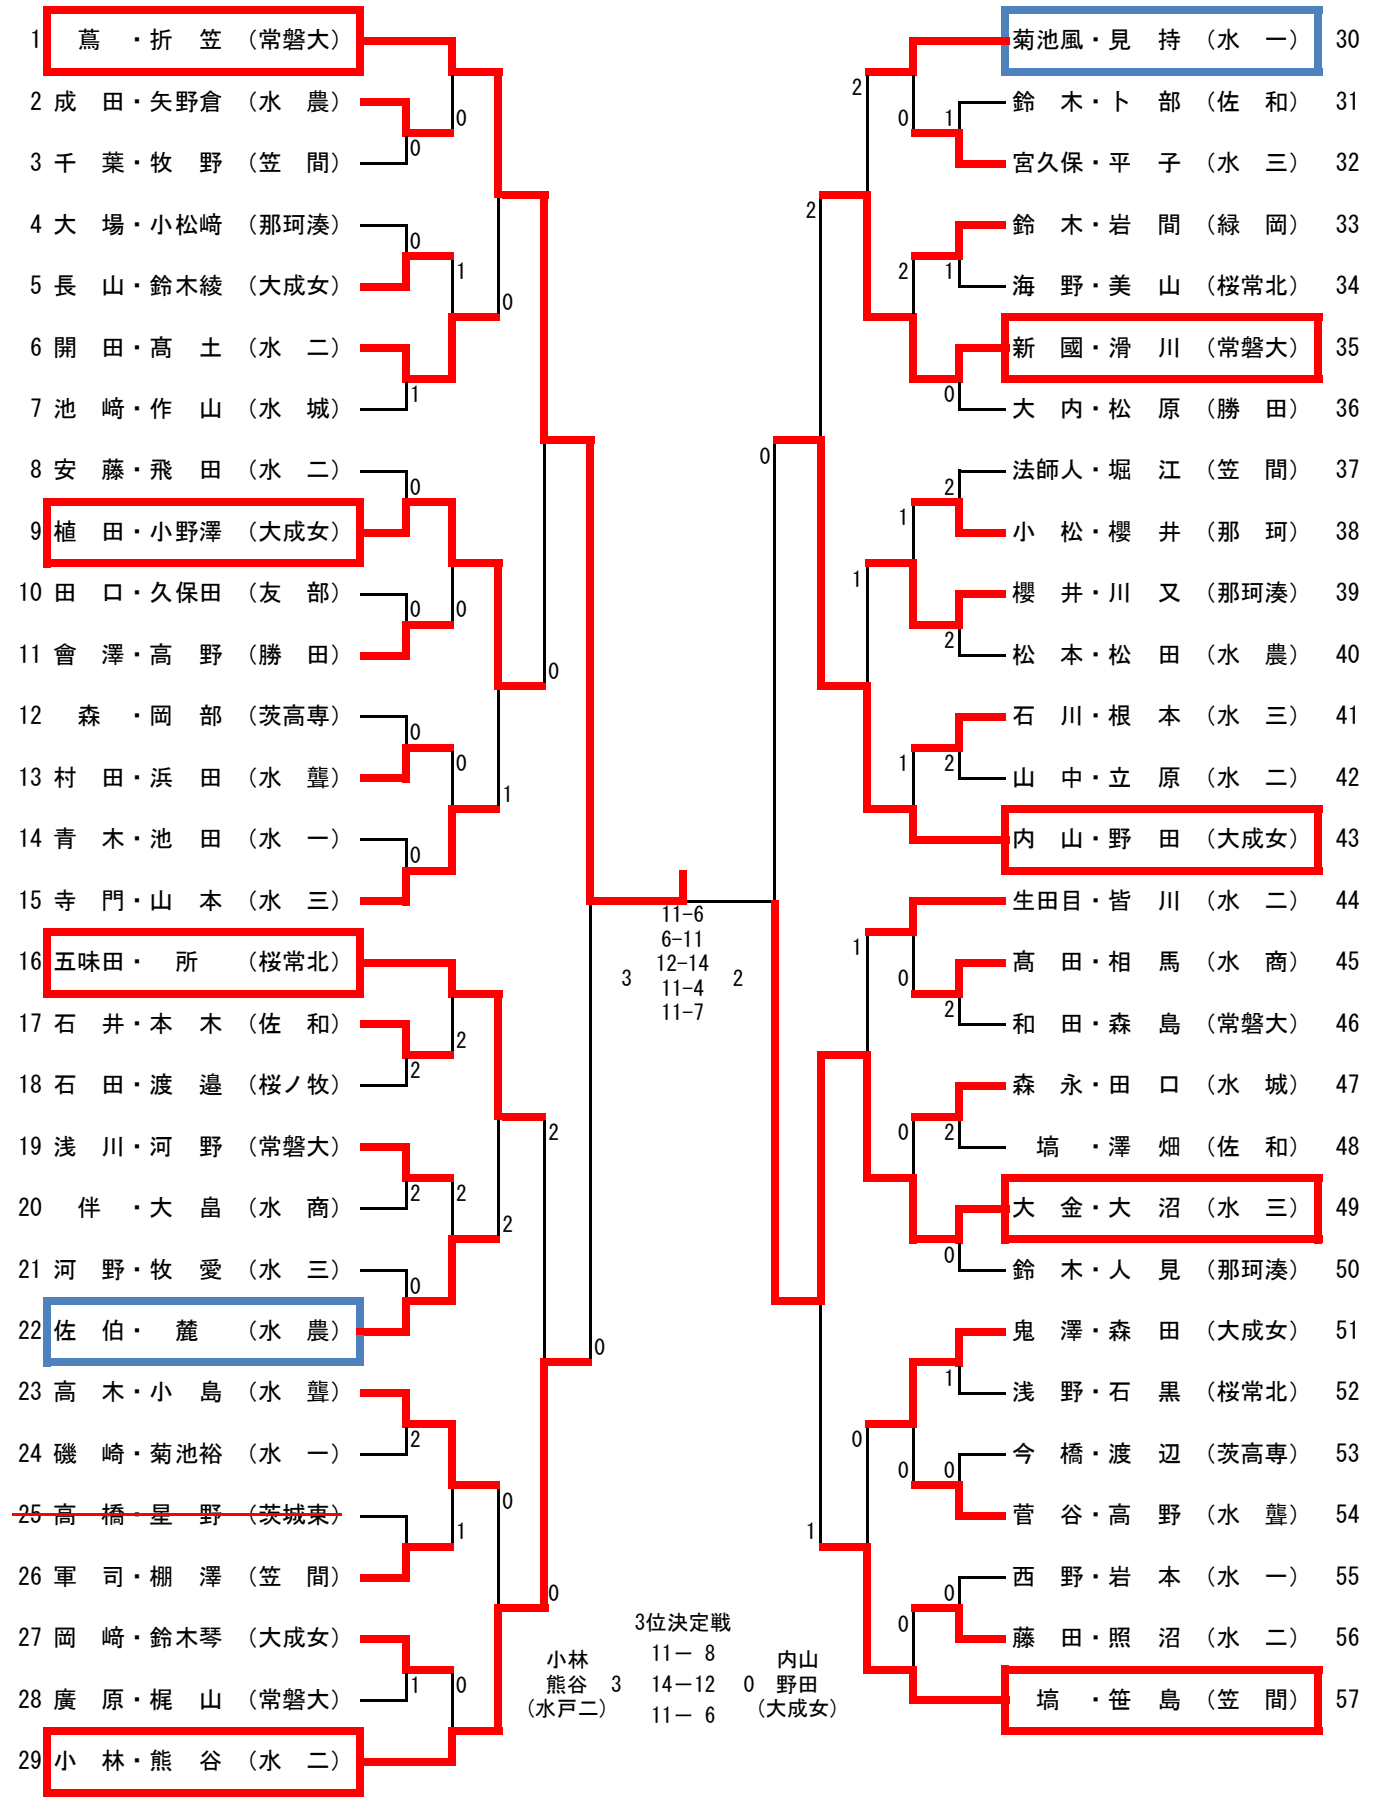

男子学校対抗 推薦 茨高専, 水戸工

3位決定戦 緑岡 0 - 3 佐和

女子学校対抗 推薦 大成女, 水戸商, 水戸二

3位決定戦 水戸三 - 常磐大

男子順位

1	水城高等学校
2	水戸第一高等学校
3	佐和高等学校
4	緑岡高等学校
5	勝田高等学校

女子順位

1	笠間高等学校
2	水戸第一高等学校
3	常磐大学高等学校
4	水戸第三高等学校
5	水城高等学校

男子ダブルス (1) 推薦：川上・川崎 (茨高専)

男子ダブルス (2)

女子ダブルス 推薦 菊池・安藤(大成女), 鳥居・西野(水戸商), 石崎・安鳶(小瀬)

男子シングルス(1) 推薦：川上・安齋(茨高専)，中村(水城)

男子シングルス (2)

男子シングルス (3)

男子シングルス (4)

男子ダブルス 代表決定戦

女子ダブルス 代表決定戦

平成28年度全国高校卓球大会水戸地区予選会

男子シングルス 代表決定戦

女子シングルス 代表決定戦