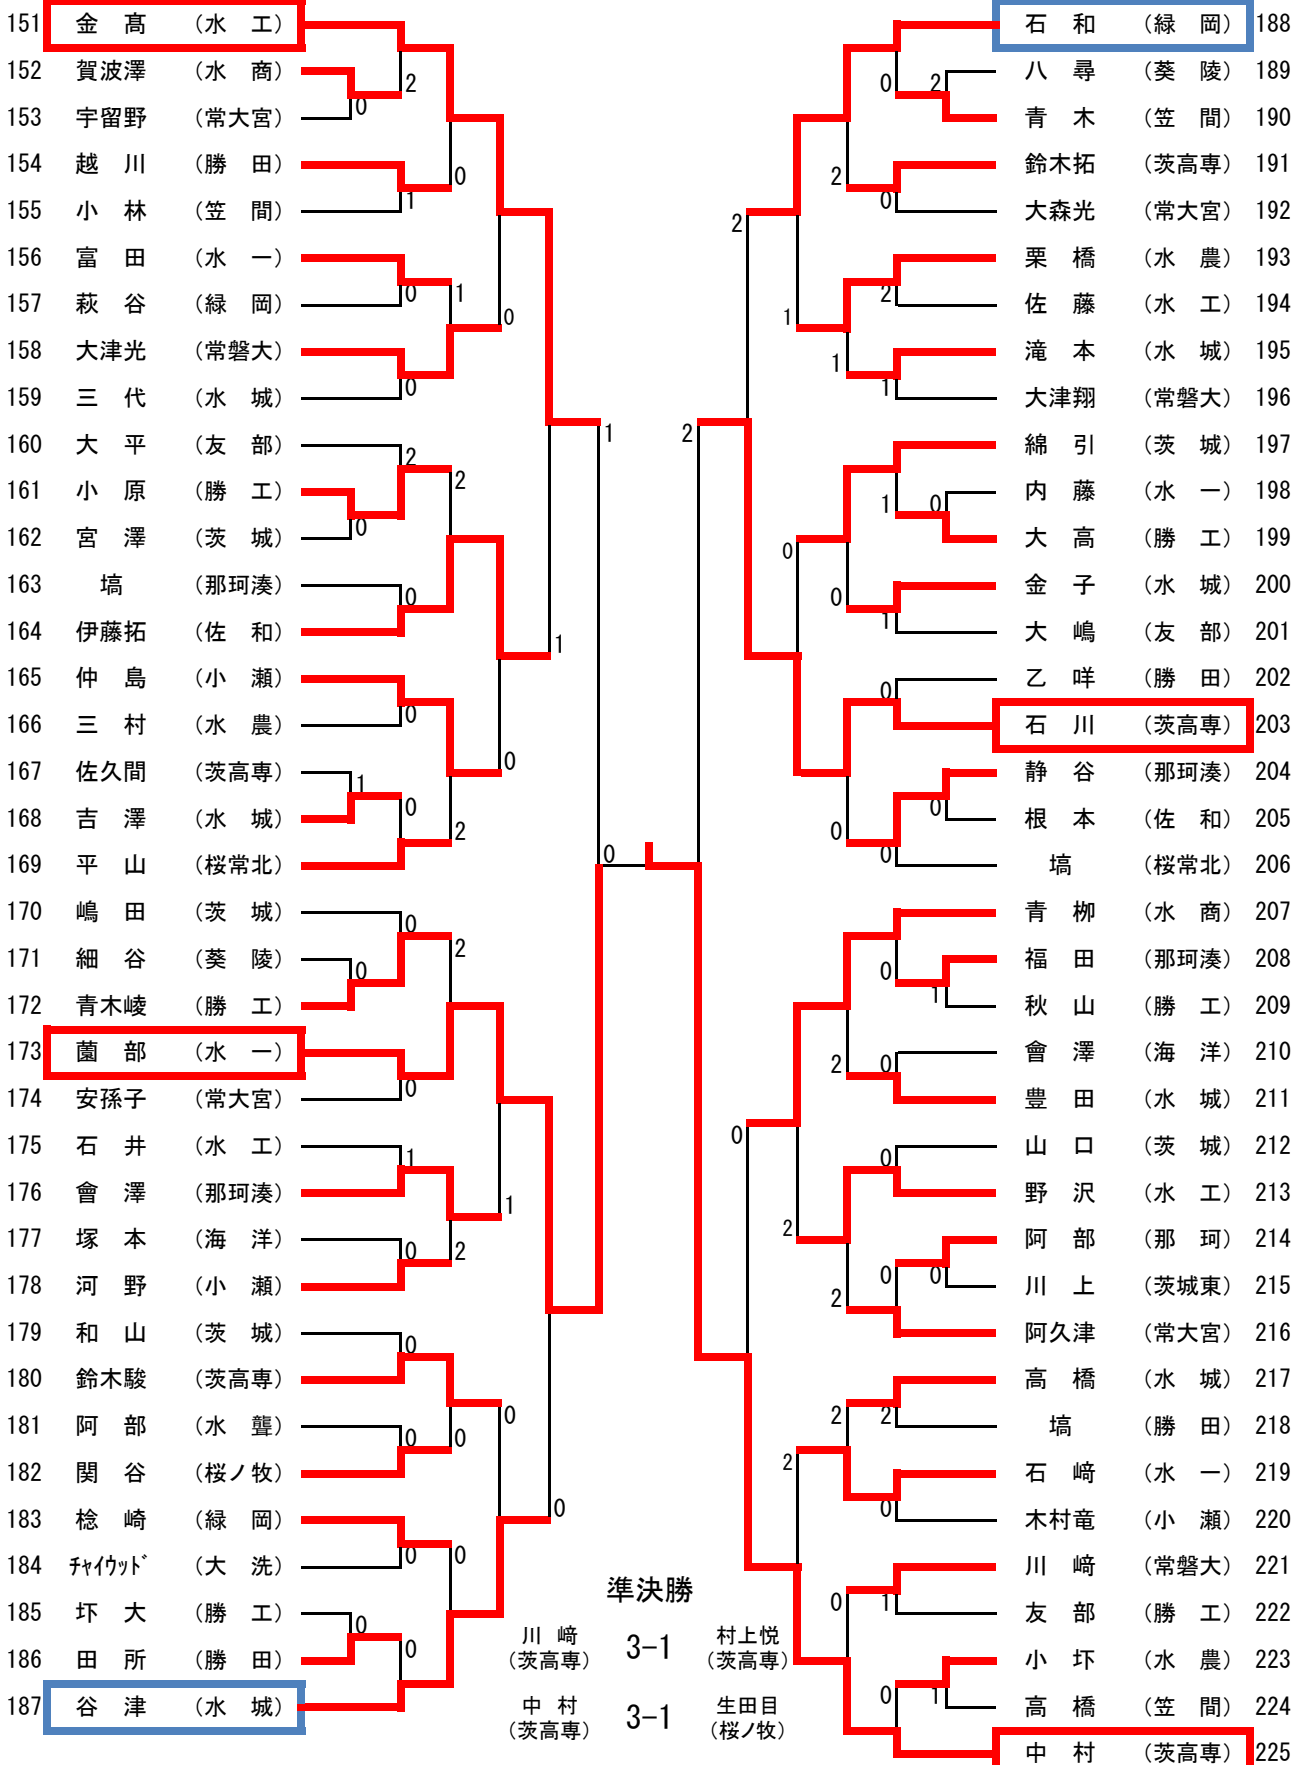

男子学校対抗 推薦 茨高専, 水戸工

3位決定戦 緑岡 0 - 3 佐和

女子学校対抗 推薦 大成女, 水戸商, 水戸二

3位決定戦 水戸三 - 常磐大

男子順位

1	水城高等学校
2	水戸第一高等学校
3	佐和高等学校
4	緑岡高等学校
5	勝田高等学校

女子順位

1	笠間高等学校
2	水戸第一高等学校
3	常磐大学高等学校
4	水戸第三高等学校
5	水城高等学校

男子ダブルス (1) 推薦：川上・川崎 (茨高専)

男子ダブルス (2)

女子ダブルス 推薦 菊池・安藤(大成女), 鳥居・西野(水戸商), 石崎・安鳶(小瀬)

男子シングルス(1) 推薦：川上・安齋(茨高専)，中村(水城)

男子シングルス (2)

男子シングルス (3)

男子シングルス (4)

男子ダブルス 代表決定戦

女子ダブルス 代表決定戦

平成28年度全国高校卓球大会水戸地区予選会

男子シングルス 代表決定戦

女子シングルス 代表決定戦