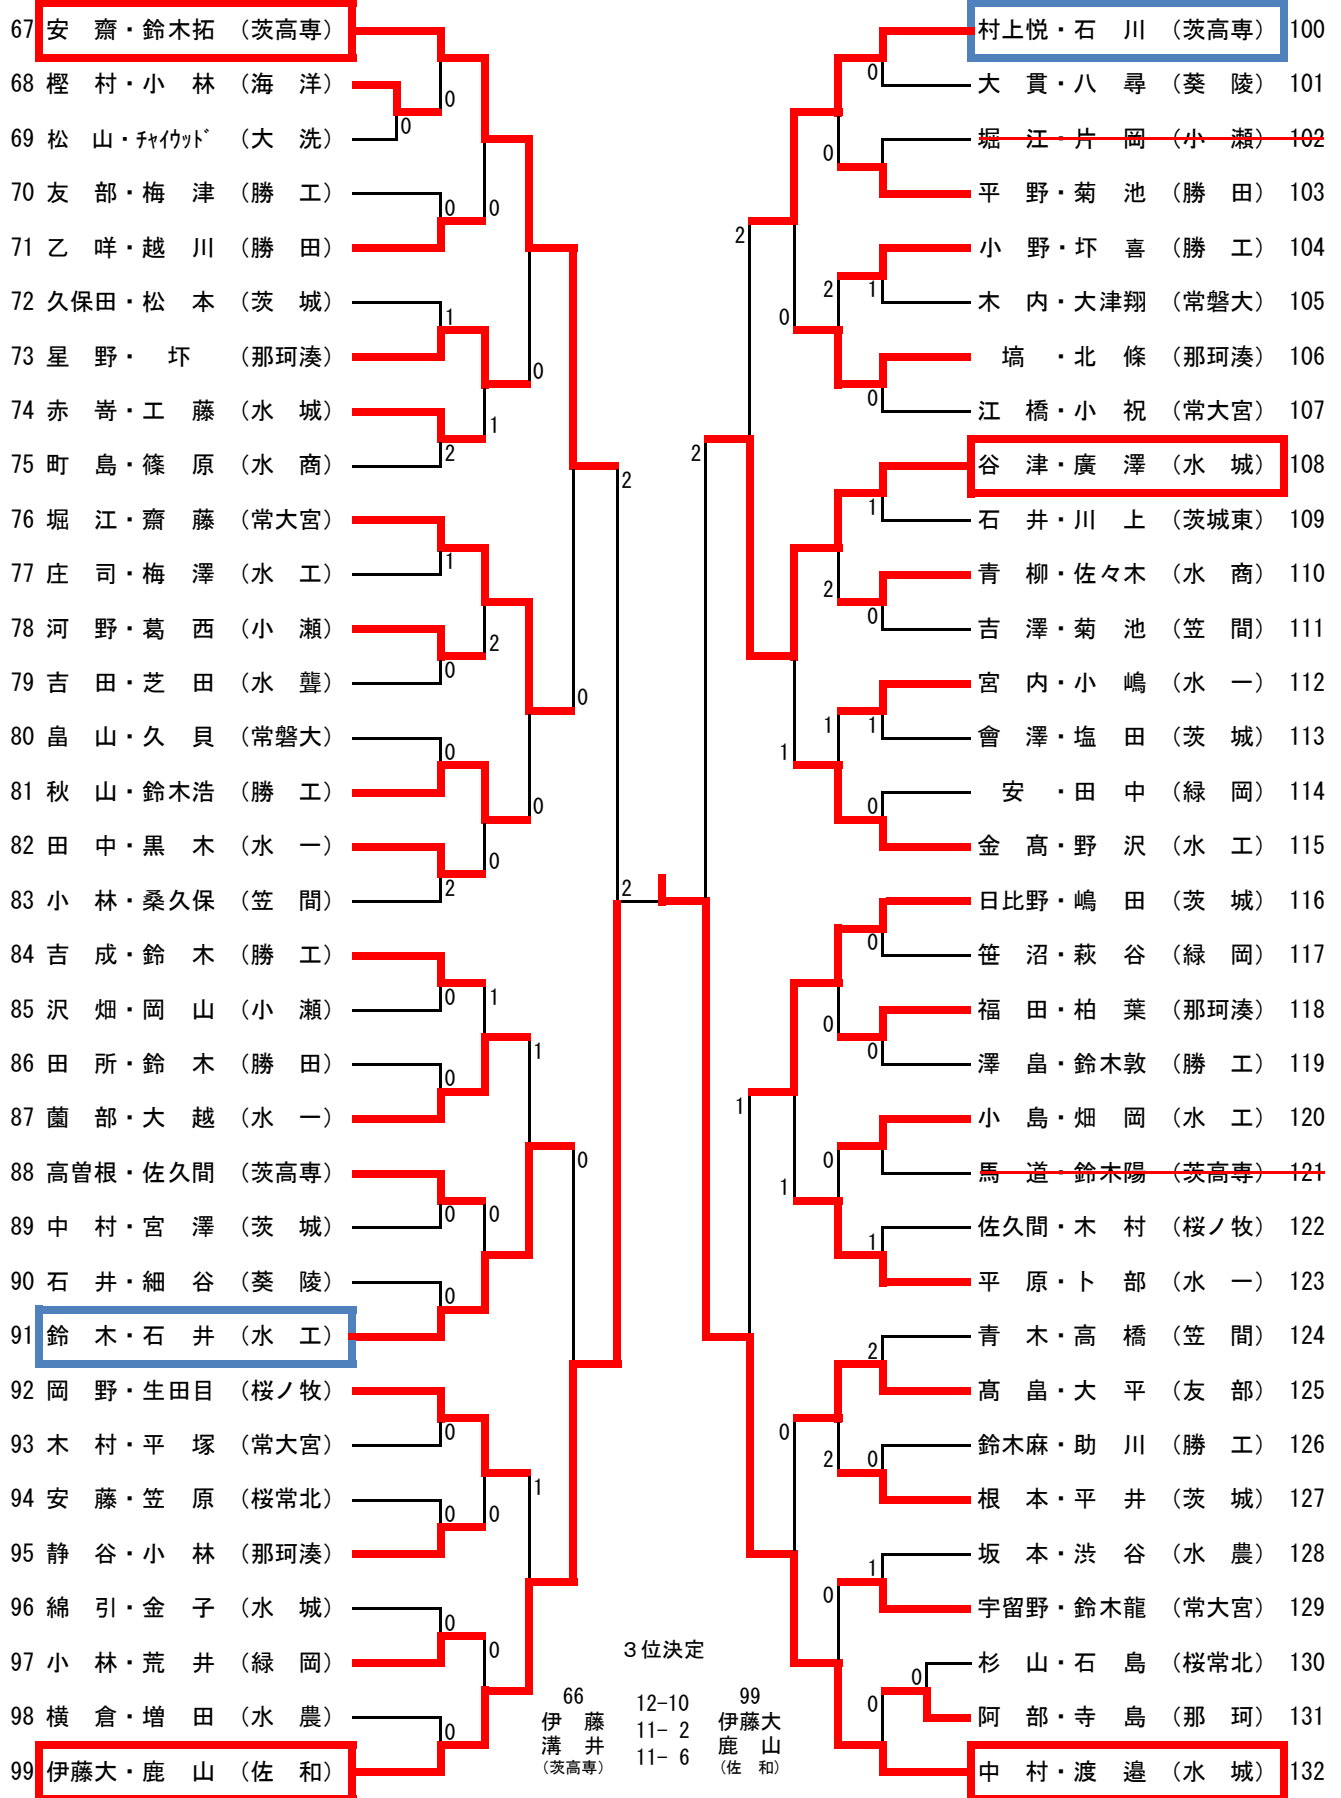

男子学校対抗 推薦 茨高専, 水戸工

3位決定戦 緑岡 0 - 3 佐和

女子学校対抗 推薦 大成女, 水戸商, 水戸二

3位決定戦 水戸三 - 常磐大

男子順位

1	水城高等学校
2	水戸第一高等学校
3	佐和高等学校
4	緑岡高等学校
5	勝田高等学校

女子順位

1	笠間高等学校
2	水戸第一高等学校
3	常磐大学高等学校
4	水戸第三高等学校
5	水城高等学校

男子ダブルス (1) 推薦：川上・川崎 (茨高専)

男子ダブルス (2)

女子ダブルス 推薦 菊池・安藤(大成女), 鳥居・西野(水戸商), 石崎・安鳶(小瀬)

男子シングルス(1) 推薦：川上・安齋(茨高専)，中村(水城)

男子シングルス (2)

男子シングルス (3)

男子シングルス (4)

男子ダブルス 代表決定戦

女子ダブルス 代表決定戦

平成28年度全国高校卓球大会水戸地区予選会

男子シングルス 代表決定戦

女子シングルス 代表決定戦