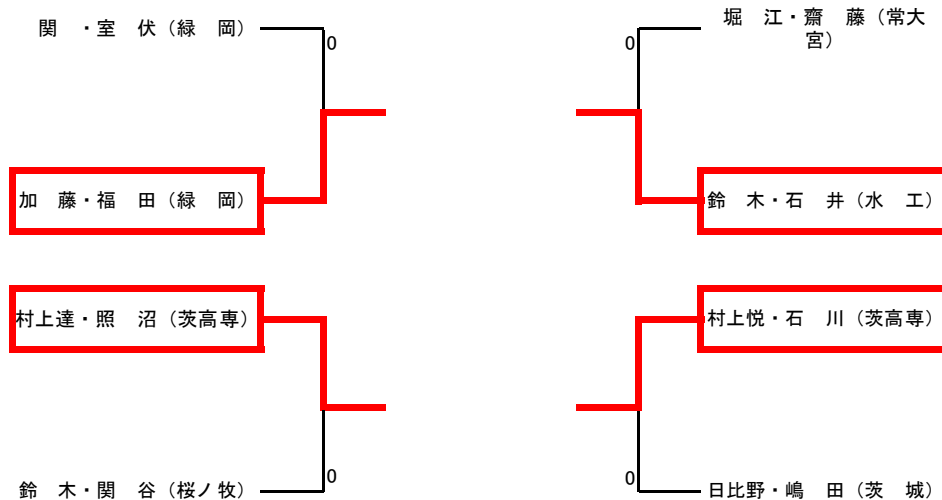

男子ダブルス (1) 推薦：川上・川崎 (茨高専)

男子ダブルス (2)

女子ダブルス 推薦 菊池・安藤(大成女), 鳥居・西野(水戸商), 石崎・安鳶(小瀬)

男子シングルス(1) 推薦：川上・安齋(茨高専)，中村(水城)

男子シングルス (2)

男子シングルス (3)

男子シングルス (4)

男子ダブルス 代表決定戦

女子ダブルス 代表決定戦

平成28年度全国高校卓球大会水戸地区予選会

男子シングルス 代表決定戦

女子シングルス 代表決定戦