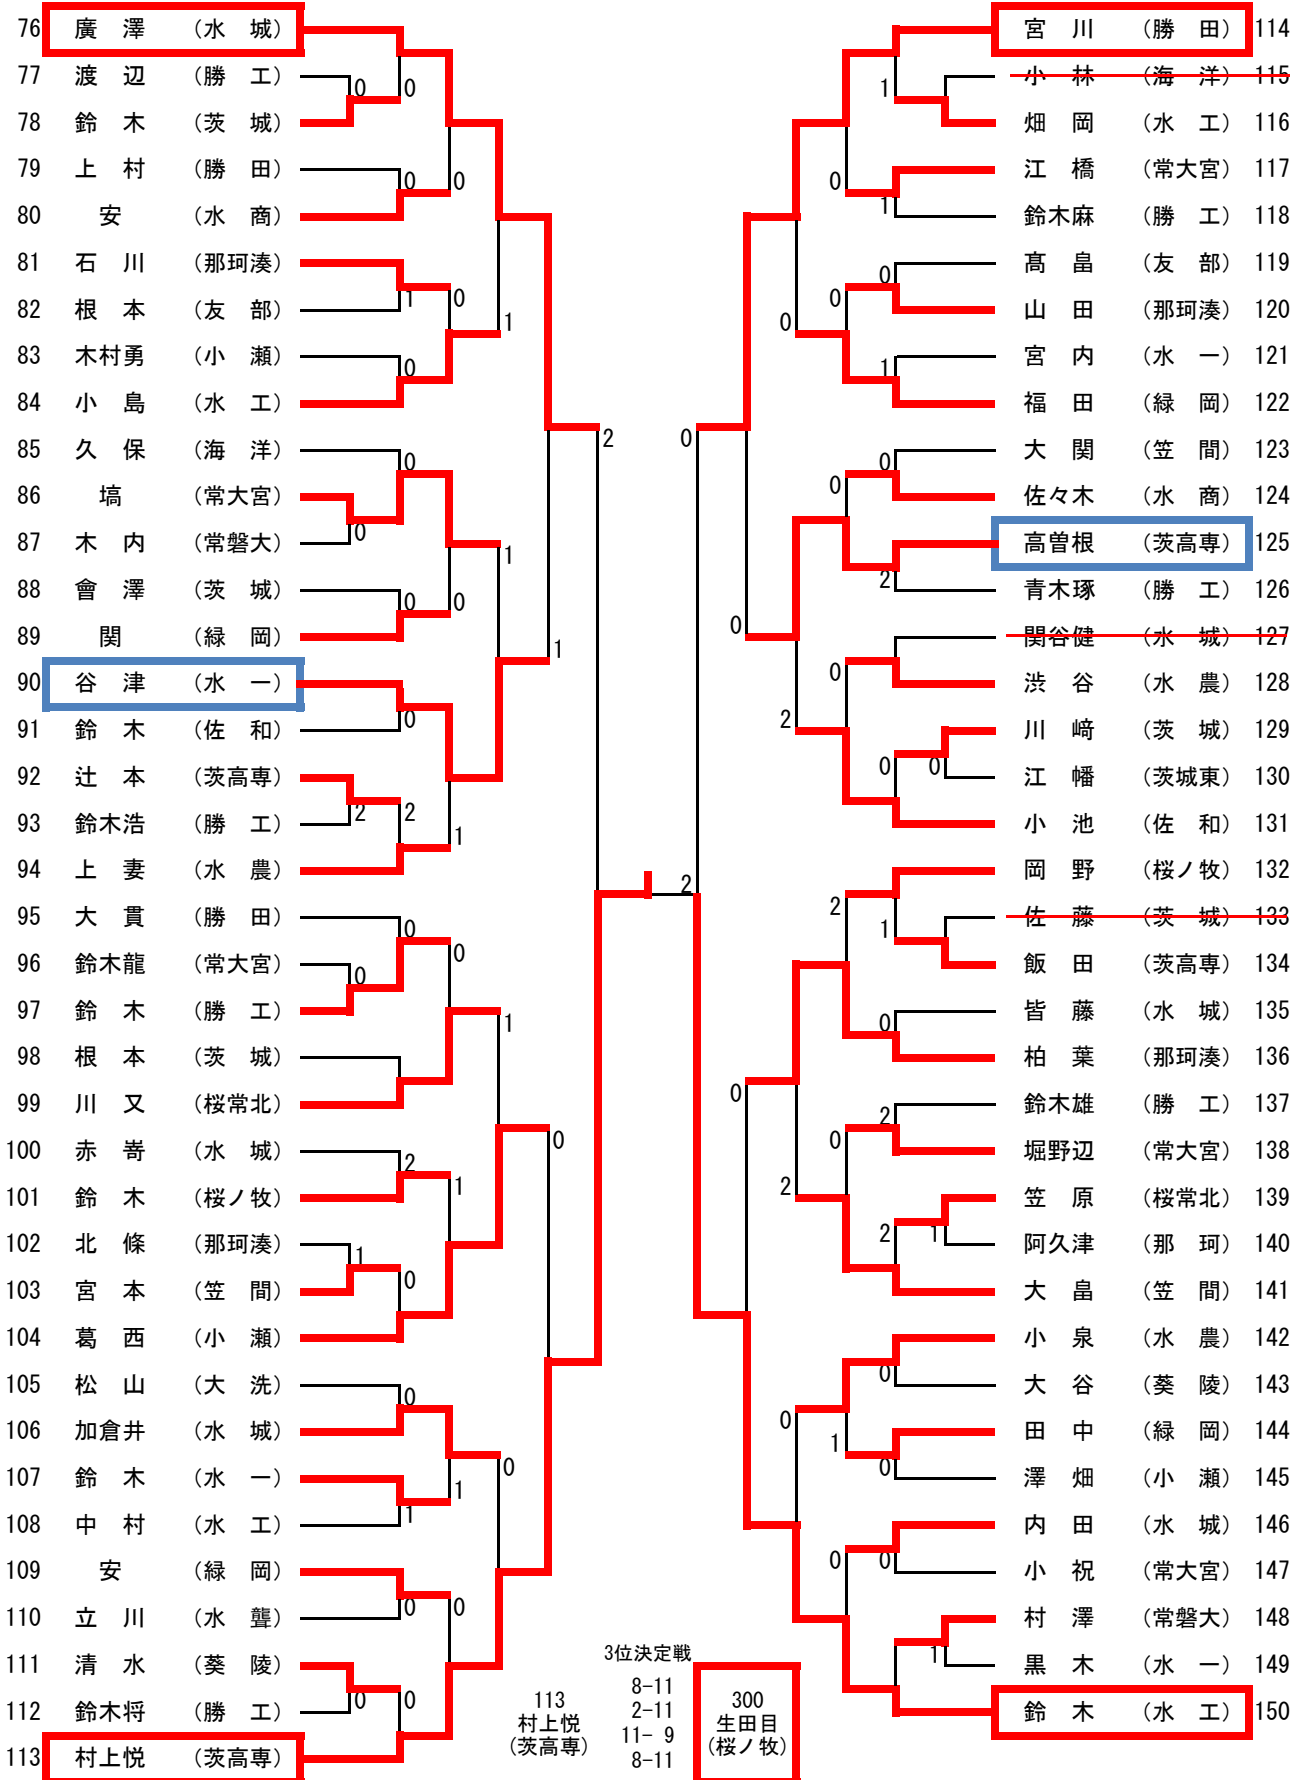

男子学校対抗 推薦 茨高専, 水戸工

3位決定戦 緑岡 0 - 3 佐和

女子学校対抗 推薦 大成女, 水戸商, 水戸二

3位決定戦 水戸三 - 常磐大

男子順位

1	水城高等学校
2	水戸第一高等学校
3	佐和高等学校
4	緑岡高等学校
5	勝田高等学校

女子順位

1	笠間高等学校
2	水戸第一高等学校
3	常磐大学高等学校
4	水戸第三高等学校
5	水城高等学校

男子ダブルス (1) 推薦：川上・川崎 (茨高専)

男子ダブルス (2)

女子ダブルス 推薦 菊池・安藤(大成女), 鳥居・西野(水戸商), 石崎・安鳶(小瀬)

男子シングルス(1) 推薦：川上・安齋(茨高専)，中村(水城)

男子シングルス (2)

男子シングルス (3)

男子シングルス (4)

男子ダブルス 代表決定戦

女子ダブルス 代表決定戦

平成28年度全国高校卓球大会水戸地区予選会

男子シングルス 代表決定戦

女子シングルス 代表決定戦