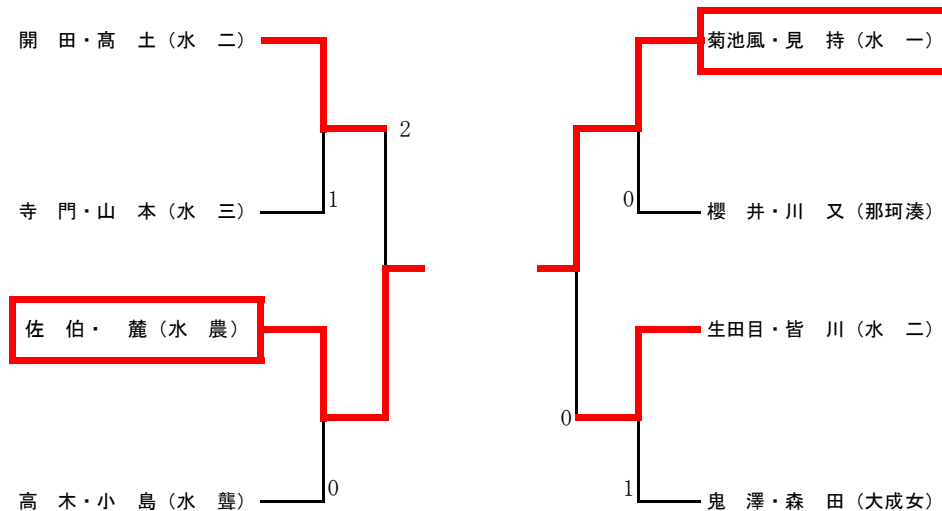

男子ダブルス (1) 推薦：川上・川崎 (茨高専)

男子ダブルス (2)

女子ダブルス 推薦 菊池・安藤(大成女), 鳥居・西野(水戸商), 石崎・安鳶(小瀬)

男子シングルス(1) 推薦：川上・安齋(茨高専)，中村(水城)

男子シングルス (2)

男子シングルス (3)

男子シングルス (4)

男子ダブルス 代表決定戦

女子ダブルス 代表決定戦

平成28年度全国高校卓球大会水戸地区予選会

男子シングルス 代表決定戦

女子シングルス 代表決定戦