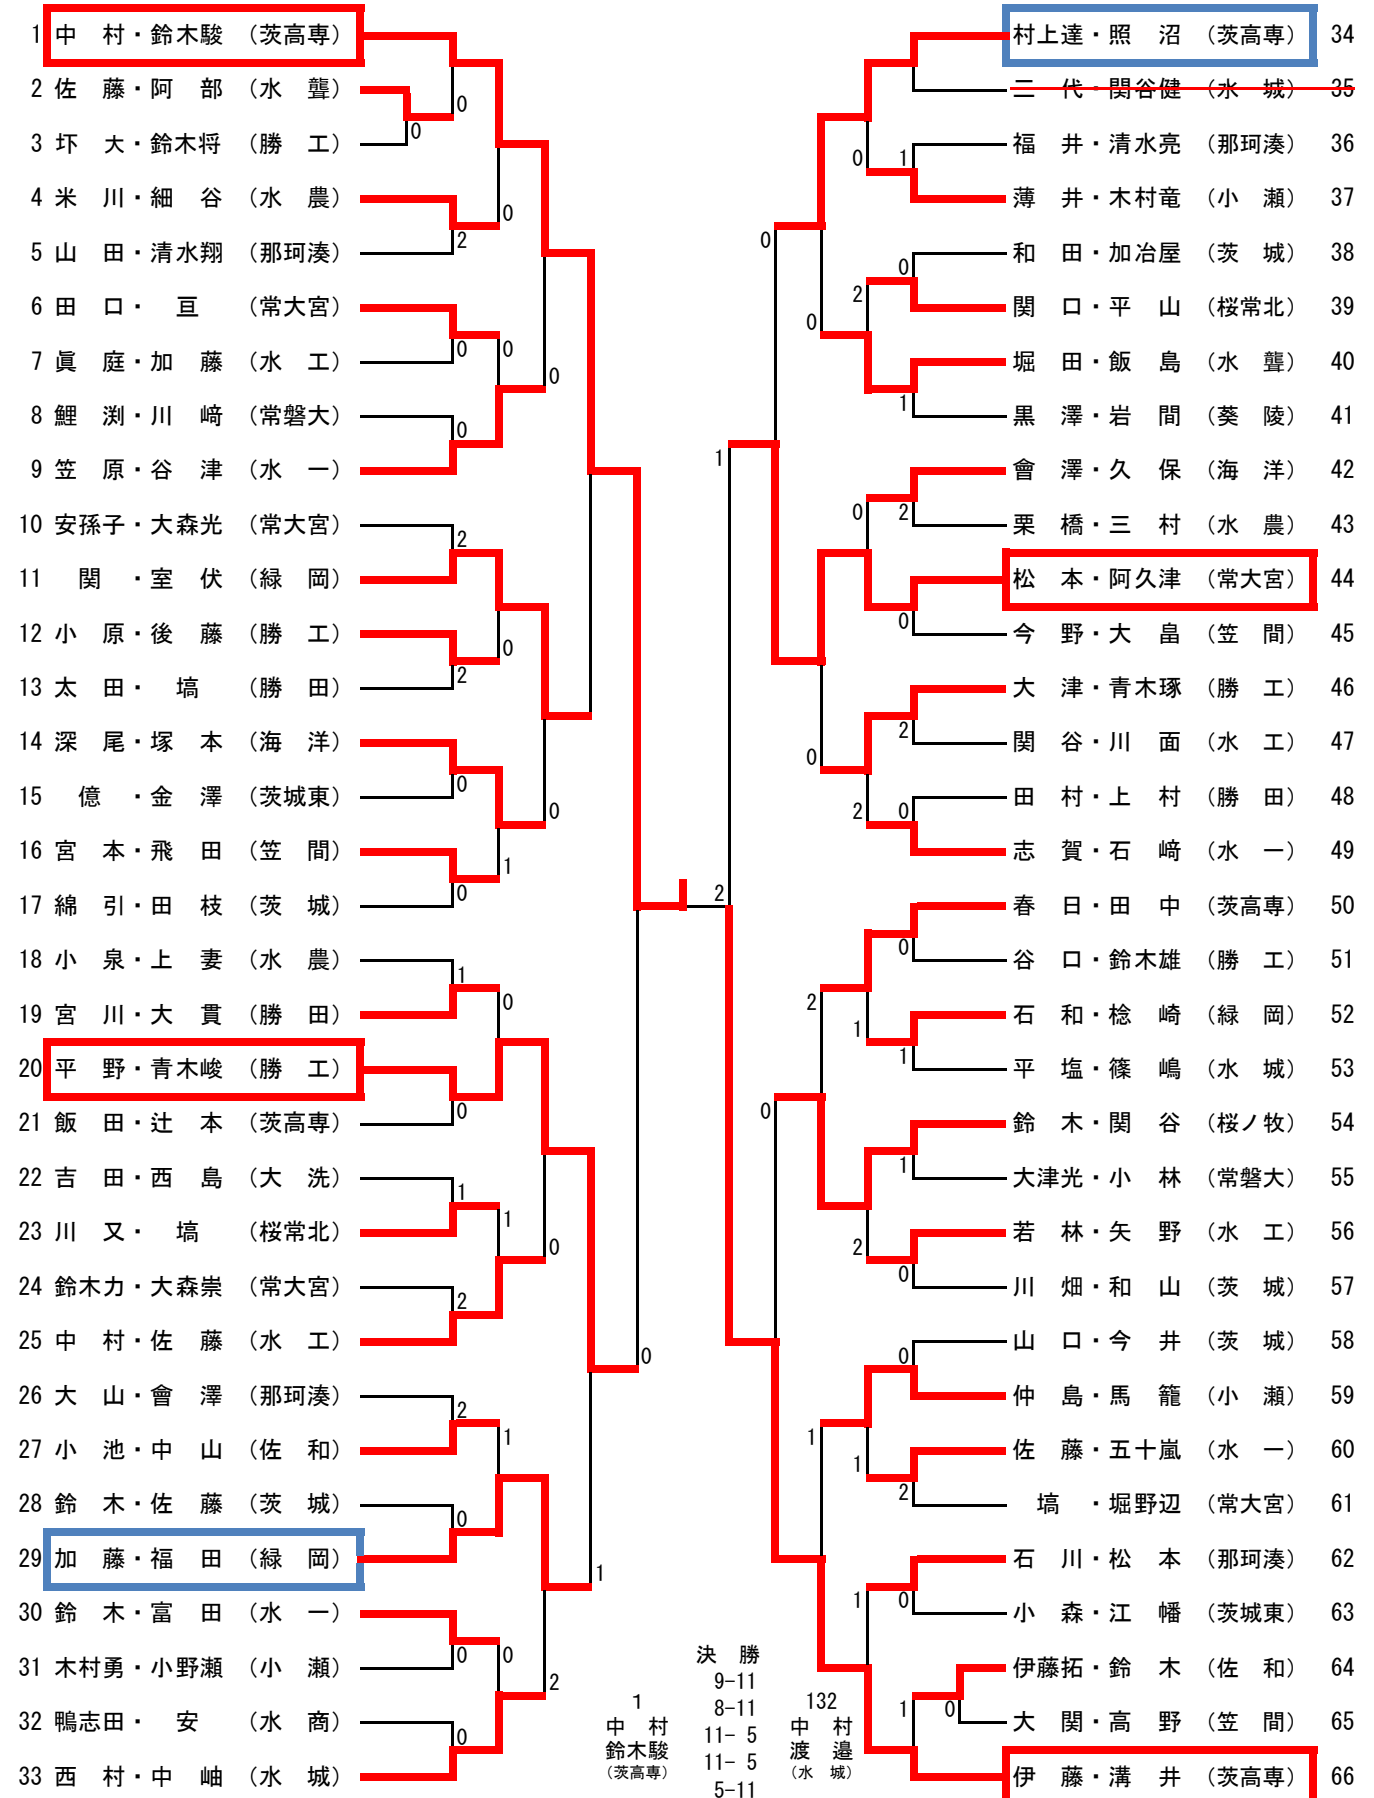

男子学校対抗 推薦 茨高専, 水戸工

3位決定戦 緑岡 0 - 3 佐和

女子学校対抗 推薦 大成女, 水戸商, 水戸二

3位決定戦 水戸三 - 常磐大

男子順位

1	水城高等学校
2	水戸第一高等学校
3	佐和高等学校
4	緑岡高等学校
5	勝田高等学校

女子順位

1	笠間高等学校
2	水戸第一高等学校
3	常磐大学高等学校
4	水戸第三高等学校
5	水城高等学校

男子ダブルス (1) 推薦：川上・川崎 (茨高専)

男子ダブルス (2)

女子ダブルス 推薦 菊池・安藤(大成女), 鳥居・西野(水戸商), 石崎・安鳶(小瀬)

男子シングルス(1) 推薦：川上・安齋(茨高専)，中村(水城)

男子シングルス (2)

男子シングルス (3)

男子シングルス (4)

男子ダブルス 代表決定戦

女子ダブルス 代表決定戦

平成28年度全国高校卓球大会水戸地区予選会

男子シングルス 代表決定戦

女子シングルス 代表決定戦