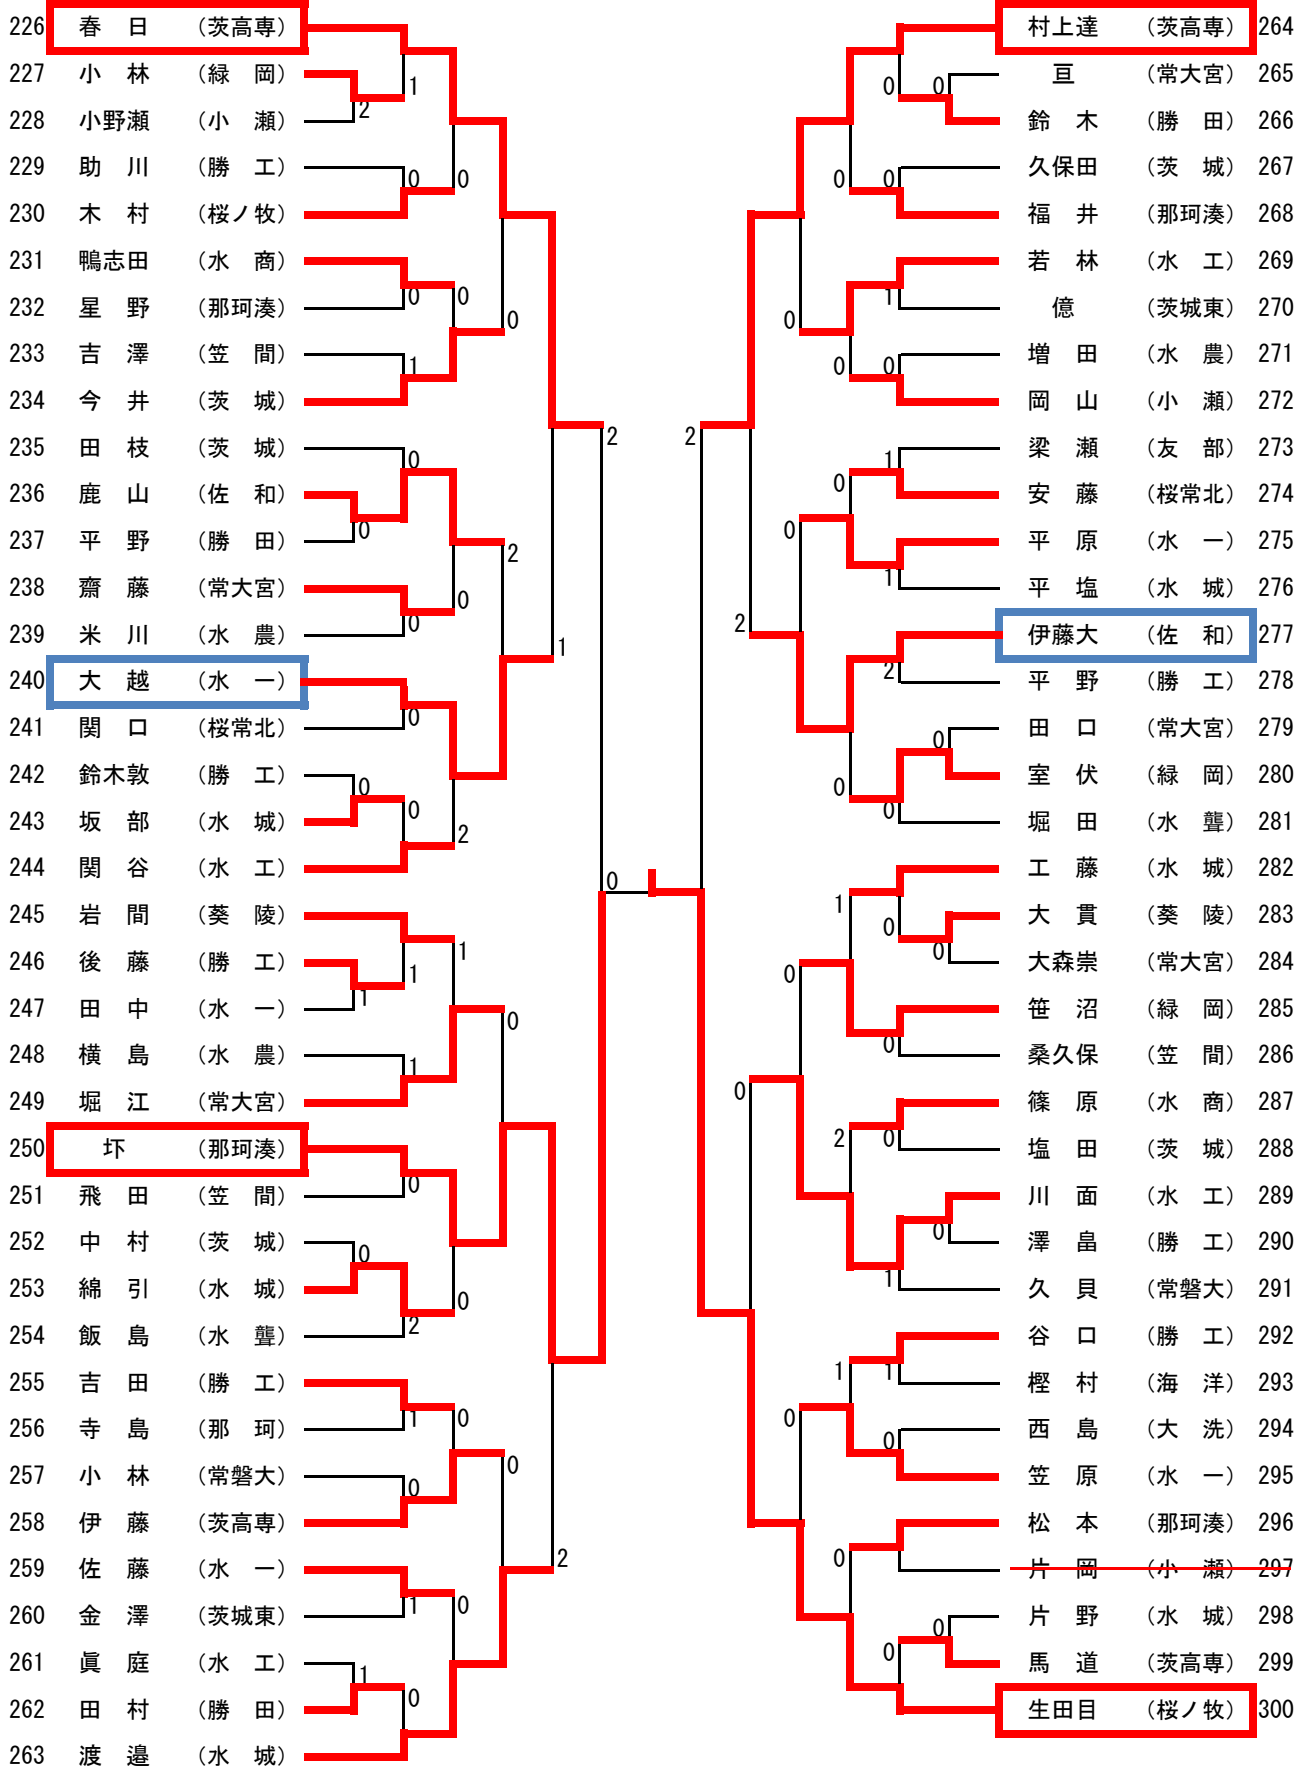

男子学校対抗 推薦 茨高専, 水戸工

3位決定戦 緑岡 0 - 3 佐和

女子学校対抗 推薦 大成女, 水戸商, 水戸二

3位決定戦 水戸三 - 常磐大

男子順位

1	水城高等学校
2	水戸第一高等学校
3	佐和高等学校
4	緑岡高等学校
5	勝田高等学校

女子順位

1	笠間高等学校
2	水戸第一高等学校
3	常磐大学高等学校
4	水戸第三高等学校
5	水城高等学校

男子ダブルス (1) 推薦：川上・川崎 (茨高専)

男子ダブルス (2)

女子ダブルス 推薦 菊池・安藤(大成女), 鳥居・西野(水戸商), 石崎・安鳶(小瀬)

男子シングルス(1) 推薦：川上・安齋(茨高専)，中村(水城)

男子シングルス (2)

男子シングルス (3)

男子シングルス (4)

男子ダブルス 代表決定戦

女子ダブルス 代表決定戦

平成28年度全国高校卓球大会水戸地区予選会

男子シングルス 代表決定戦

女子シングルス 代表決定戦