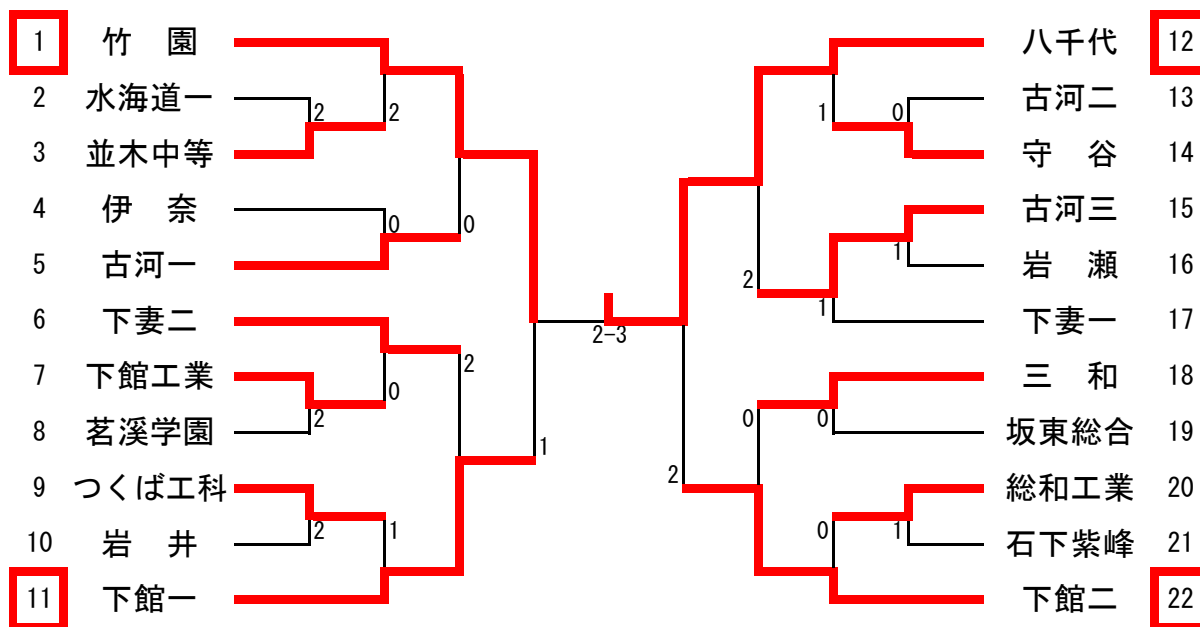

男子学校対抗

【決勝戦】 八千代 3-2 竹園
【3位決定戦】 下館二 3-2 下館一
【5位決定戦】 下妻二 3-2 古河一
古河三 3-0 三和

【推薦】 岩瀬日大 境