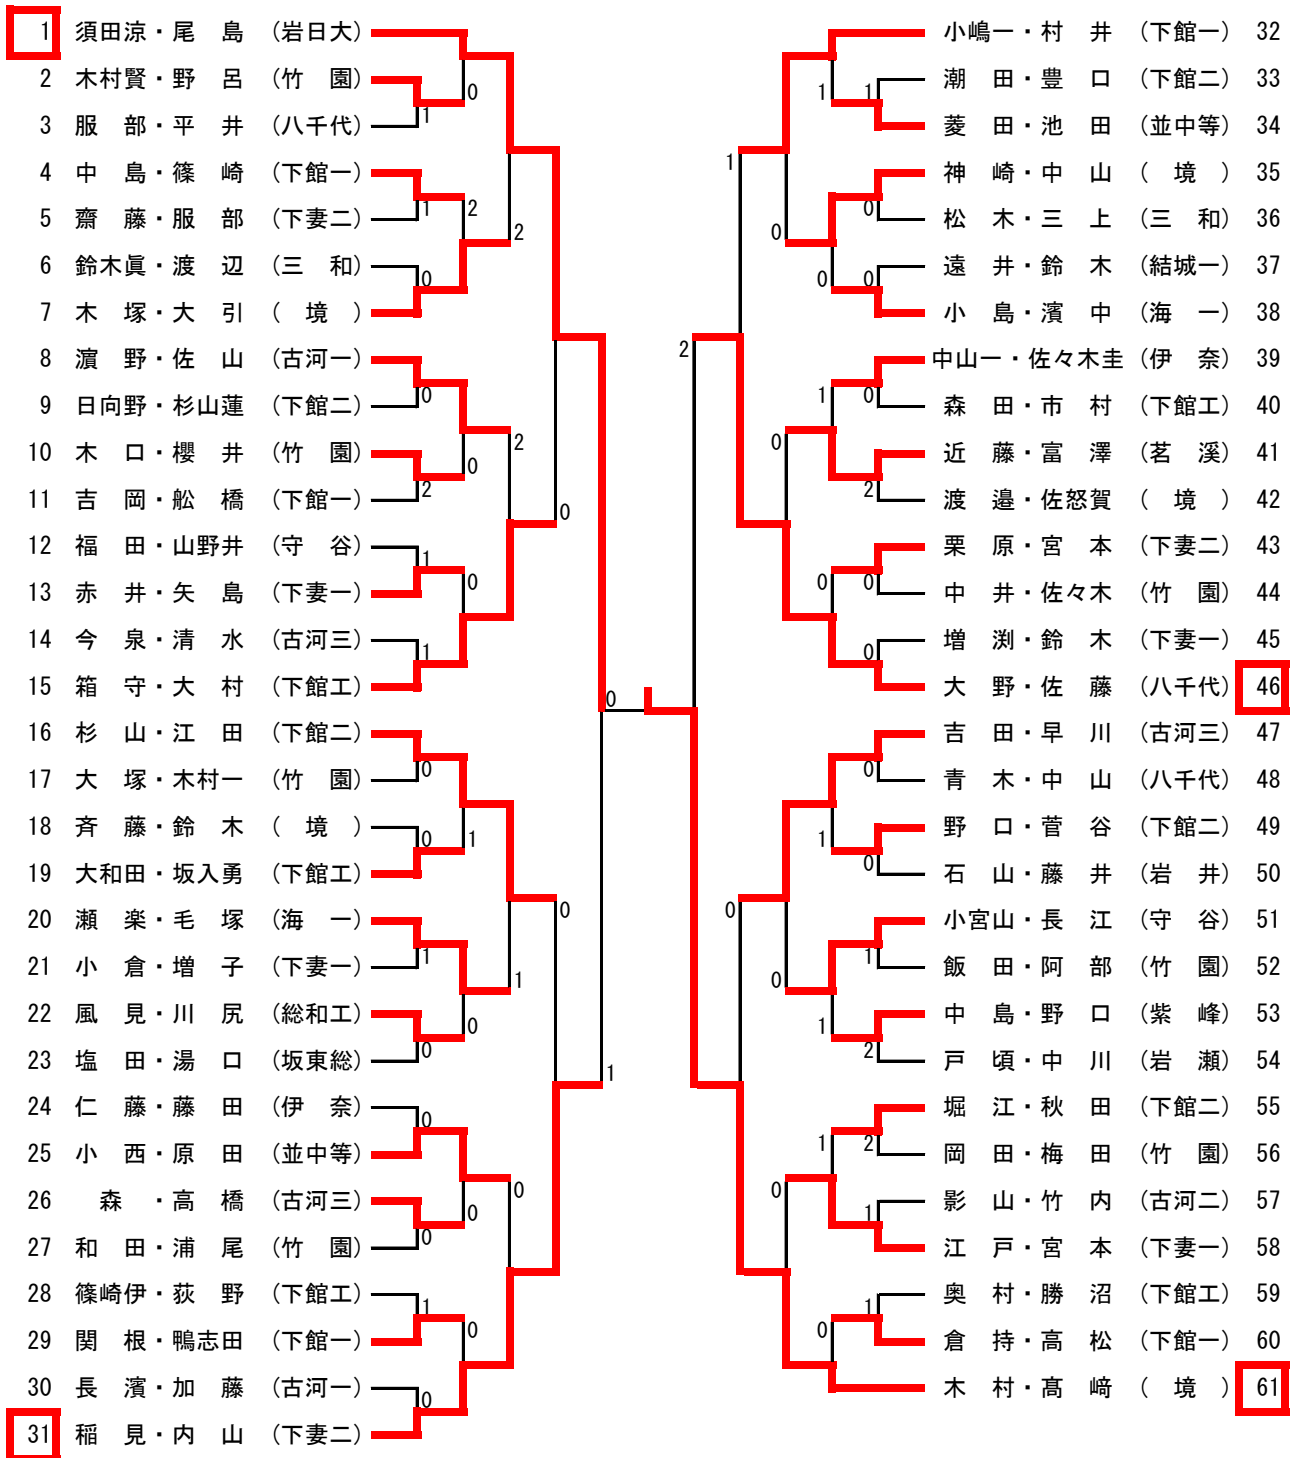

男子ダブルス (1)

【決勝】

61 木村 高崎 (境)	11-7 11-4 11-3 -	122 吉永 森下 (竹園)

【推薦】 長山・高塩(岩日大) 吉葉・市毛(岩日大) 大津・池田(岩日大)
鈴木・池田(下館二)