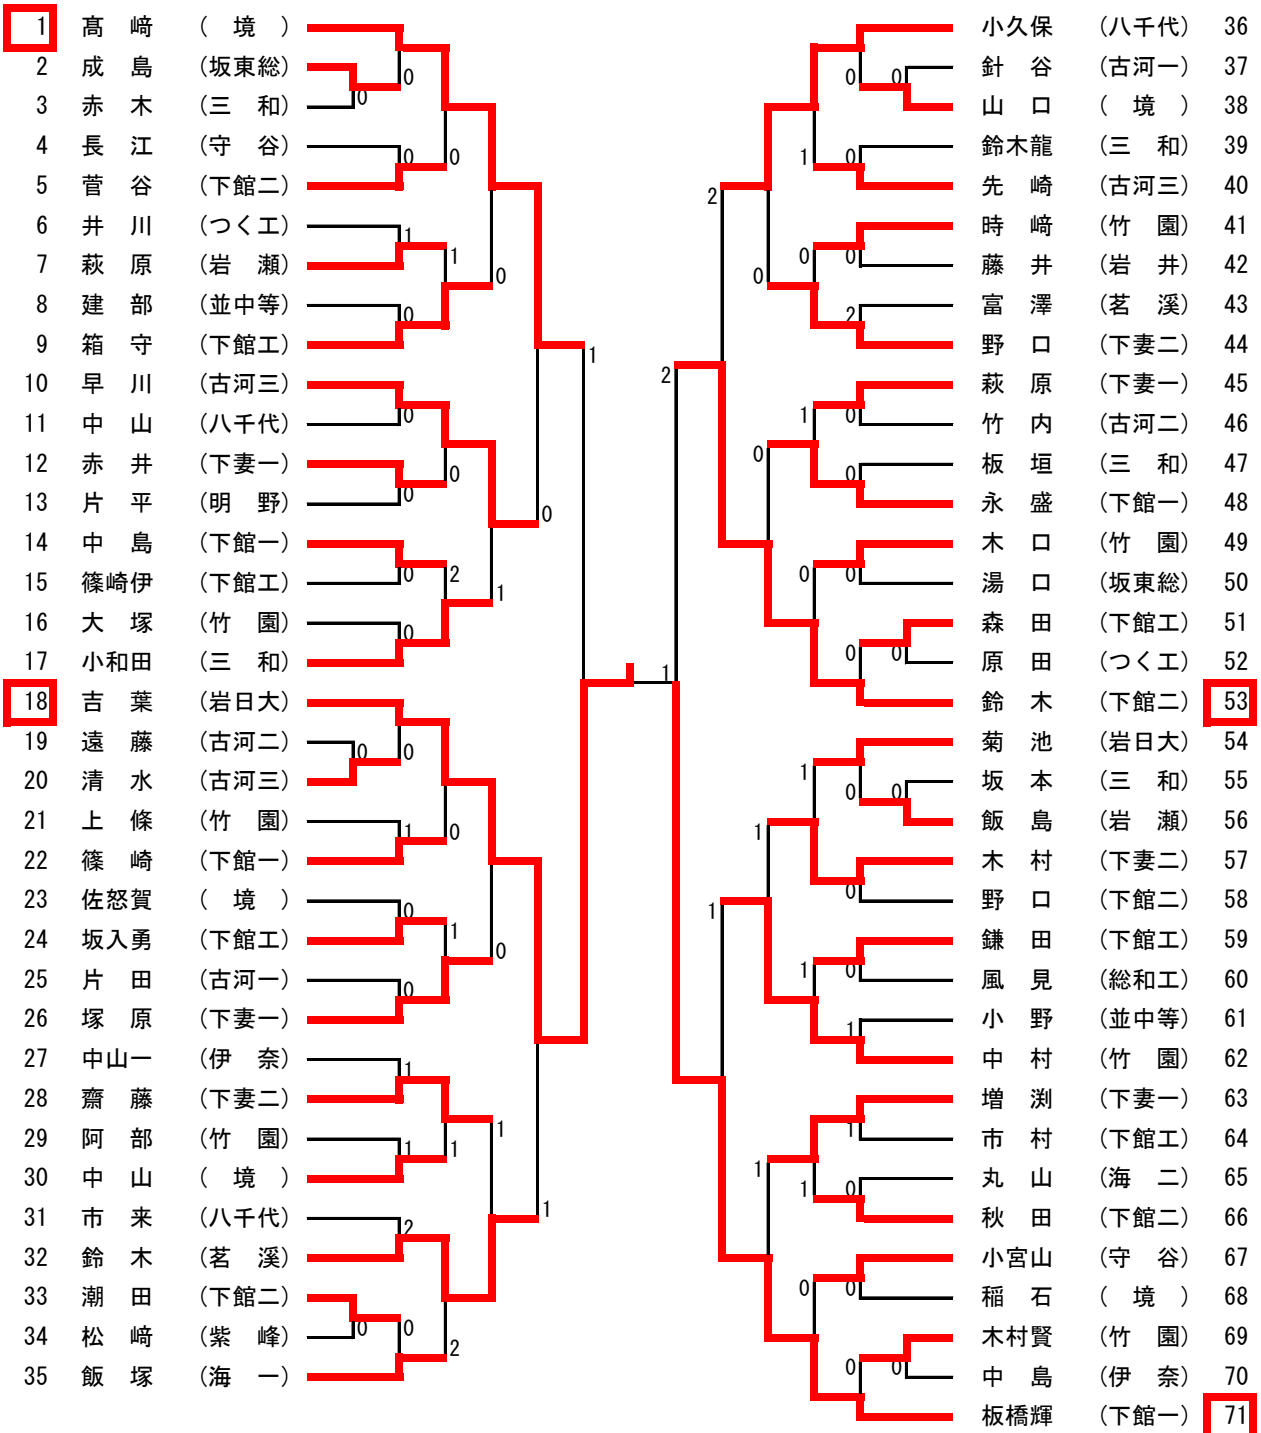

男子シングルス (1)

【決勝】

177 山田 (海一)	14-12 11-5 11-6 - -	106 池田 (下館二)
-------------------	---------------------------------	--------------------

【推薦】 高塩 (岩日大)    長山 (岩日大)    大津 (岩日大)    市毛 (岩日大)  
 池田 (岩日大)    木村 (境)    吉永 (竹園)

男子シングルス (2)

72	杉山	(八千代)									神崎	(境)	107
73	板橋知	(下館一)	2	1							飯村	(下妻一)	108
74	瀬楽	(海一)									平田	(岩井)	109
75	鈴木	(境)			0						倉持	(坂東総)	110
76	高橋	(古河三)		2							今田	(海二)	111
77	鹿野谷	(明野)									小島	(海一)	112
78	綿貫	(三和)		2	0						岡田	(竹園)	113
79	嶺	(下館二)		1							廣瀬	(茗溪)	114
80	鈴木	(総和工)									森谷	(三和)	115
81	生井	(古河二)		1							栗城	(並中等)	116
82	増山	(下妻二)									田崎	(下館工)	117
83	菊池	(下館工)			0	0					中村	(下館一)	118
84	木村	(坂東総)		0							菌部	(八千代)	119
85	黒河	(竹園)									仁藤	(伊奈)	120
86	羽富	(つく工)			1						又来	(竹園)	121
87	石塚	(境)			0						日向野	(下館二)	122
88	城取	(下妻一)									吉羽	(古河三)	123
89	三ツ木	(下館工)									安田	(下妻二)	124
90	加藤	(古河一)		0	0						村井	(下館一)	125
91	宮本	(下館二)									伊藤	(紫峰)	126
92	小栗	(下館一)			1	1					平田	(八千代)	127
93	原田	(茗溪)									鈴木	(結城一)	128
94	谷中	(伊奈)			1						梅津	(つく工)	129
95	渡邊	(八千代)									鈴木伸	(三和)	130
96	中井	(竹園)			0	0					荻野	(下館工)	131
97	鈴木真	(三和)									堀江	(下館二)	132
98	浦尾	(竹園)									渡辺	(三和)	133
99	福田	(守谷)			0	0					原田	(並中等)	134
100	平田	(境)			0						秋野	(境)	135
101	寺門	(岩日大)									中川	(岩瀬)	136
102	小池	(古河三)			0						篠崎凱	(下館工)	137
103	船橋	(下館一)				1					矢島	(下妻一)	138
104	菱田	(並中等)									野呂	(竹園)	139
105	幸田	(下館工)			0	0					大道	(下妻二)	140
106	池田	(下館二)									尾島	(岩日大)	141