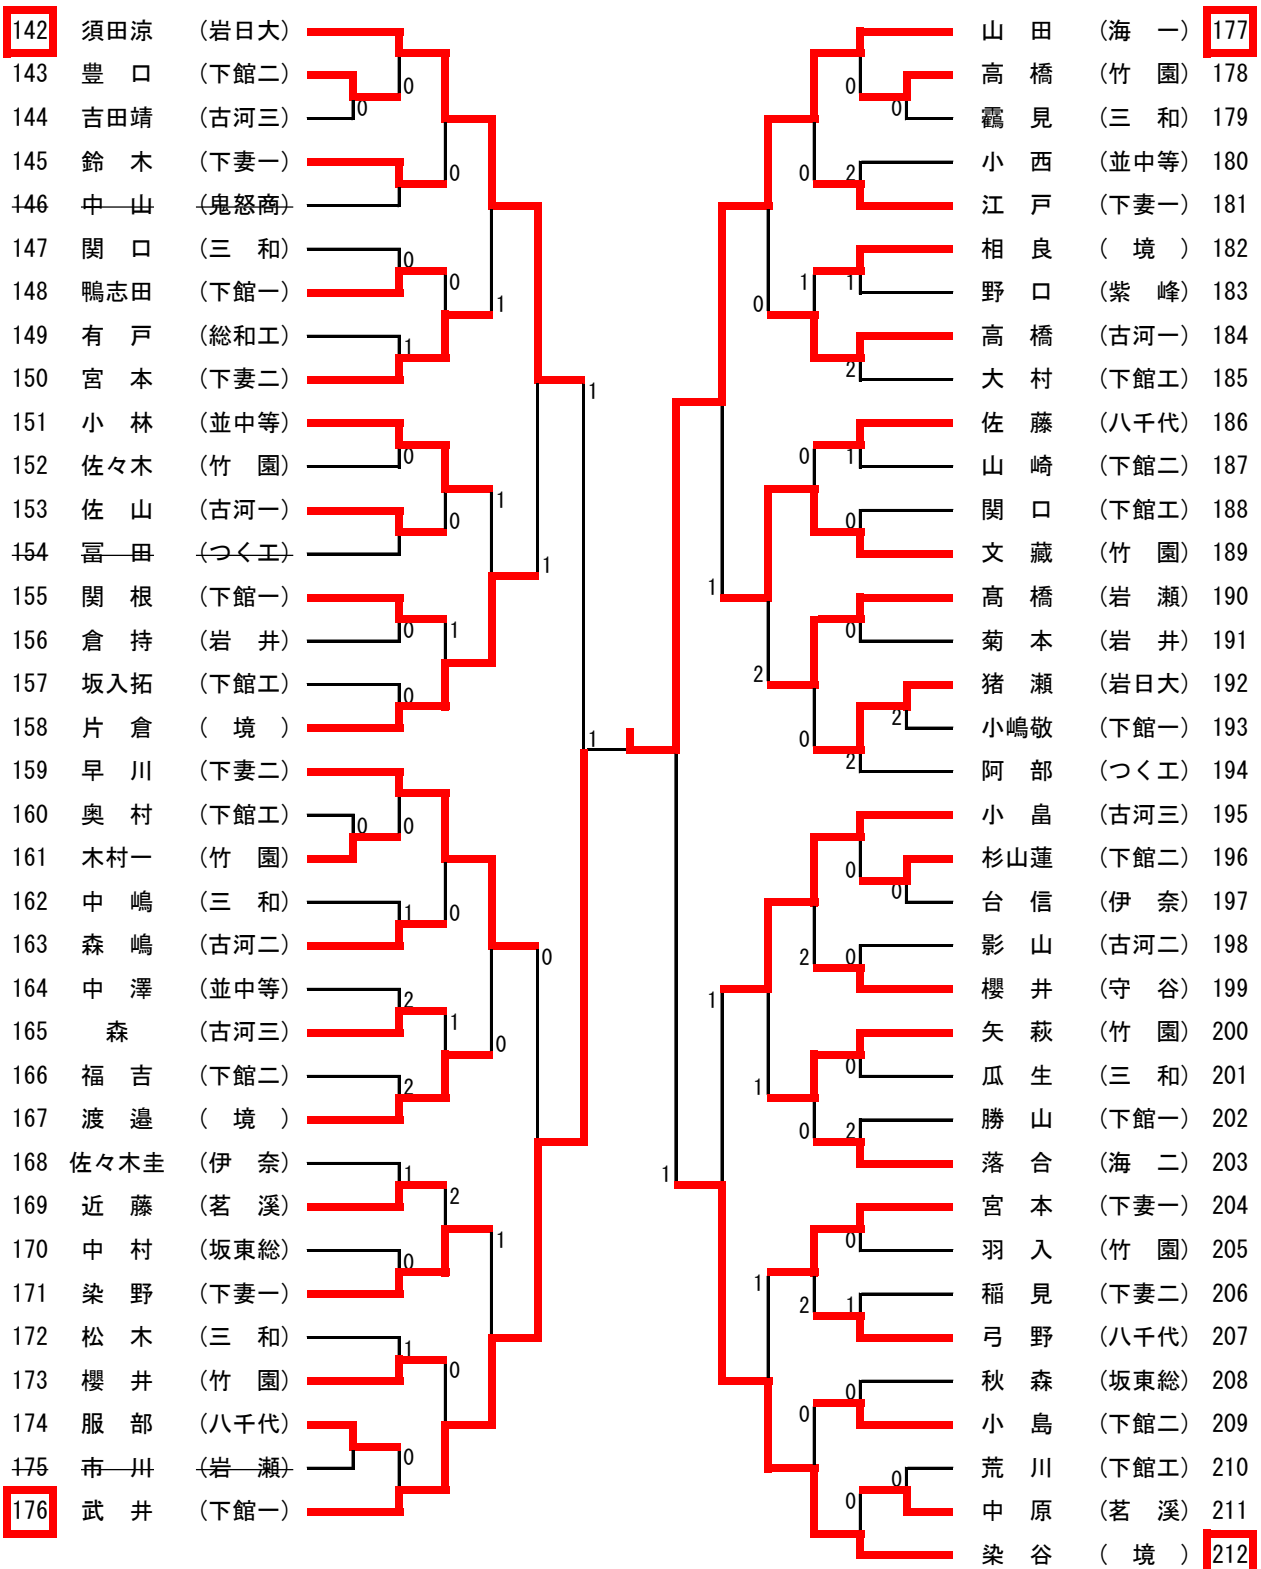

男子シングルス (3)

男子シングルス (4)

213	高 薮	(並中等)								森 下	(竹 園)	249
214	岡 本	(下妻一)								倉 持	(下館一)	250
215	小 川	(境)								山野井	(守 谷)	251
216	毛 塚	(海 一)								福 田	(下館工)	252
217	齊 藤	(岩日大)								小 林	(境)	253
218	信 瀬	(三 和)								吉 田	(古河三)	254
219	梅 田	(竹 園)								青 木	(八千代)	255
220	今 泉	(古河三)								藤 田	(伊 奈)	256
221	須 藤	(八千代)								栗 原	(下妻二)	257
222	濱 野	(古河一)								和 田	(竹 園)	258
223	宮 本	(総和工)								大 吉	(下館工)	259
224	内 山	(下妻二)								小 倉	(下妻一)	260
225	坂 野	(竹 園)								豊 島	(茗 溪)	261
226	菖蒲谷	(下館工)								濱 中	(海 一)	262
227	伊 東	(下館二)								野 村	(下館二)	263
228	小松崎	(伊 奈)								川 尻	(総和工)	264
229	高 松	(下館一)								福 田	(三 和)	265
230	鈴 木	(守 谷)								木 塚	(境)	266
231	大 野	(八千代)								小嶋一	(下館一)	267
232	勝 沼	(下館工)								池 田	(並中等)	268
233	松 房	(竹 園)								飯 田	(竹 園)	269
234	幸 田	(三 和)								笹 木	(紫 峰)	270
235	中 島	(紫 峰)								三 上	(三 和)	271
236	田 村	(古河三)								永 田	(下妻一)	272
237	吉 岡	(下館一)								長 濱	(古河一)	273
238	服 部	(下妻二)								杉山望	(下館二)	274
239	大 吉	(明 野)								遠 井	(結城一)	275
240	塩 田	(坂東総)								渡 部	(下館二)	276
241	須 藤	(竹 園)								中 川	(下妻二)	277
242	石 山	(岩 井)								戸 頃	(岩 瀬)	278
243	大 引	(境)								斉 藤	(境)	279
244	大和田	(下館工)								戸 田	(下館一)	280
245	増 子	(下妻一)								阿久津	(下館工)	281
246	立 野	(つく工)								平 井	(八千代)	282
247	吉 澤	(古河二)								須田陽	(岩日大)	283
248	江 田	(下館二)										

【敗者復活戦】

10	早 川	(古河三)								片 倉	(境)	158
32	鈴 木	(茗 溪)								早 川	(下妻二)	159
36	小久保	(八千代)								文 藏	(竹 園)	189
62	中 村	(竹 園)								小 島	(古河三)	195
88	城 取	(下妻一)								高 薮	(並中等)	213
89	三ツ木	(下館工)								大 引	(境)	243
107	神 崎	(境)								木 塚	(境)	266
125	村 井	(下館一)								杉山望	(下館二)	274