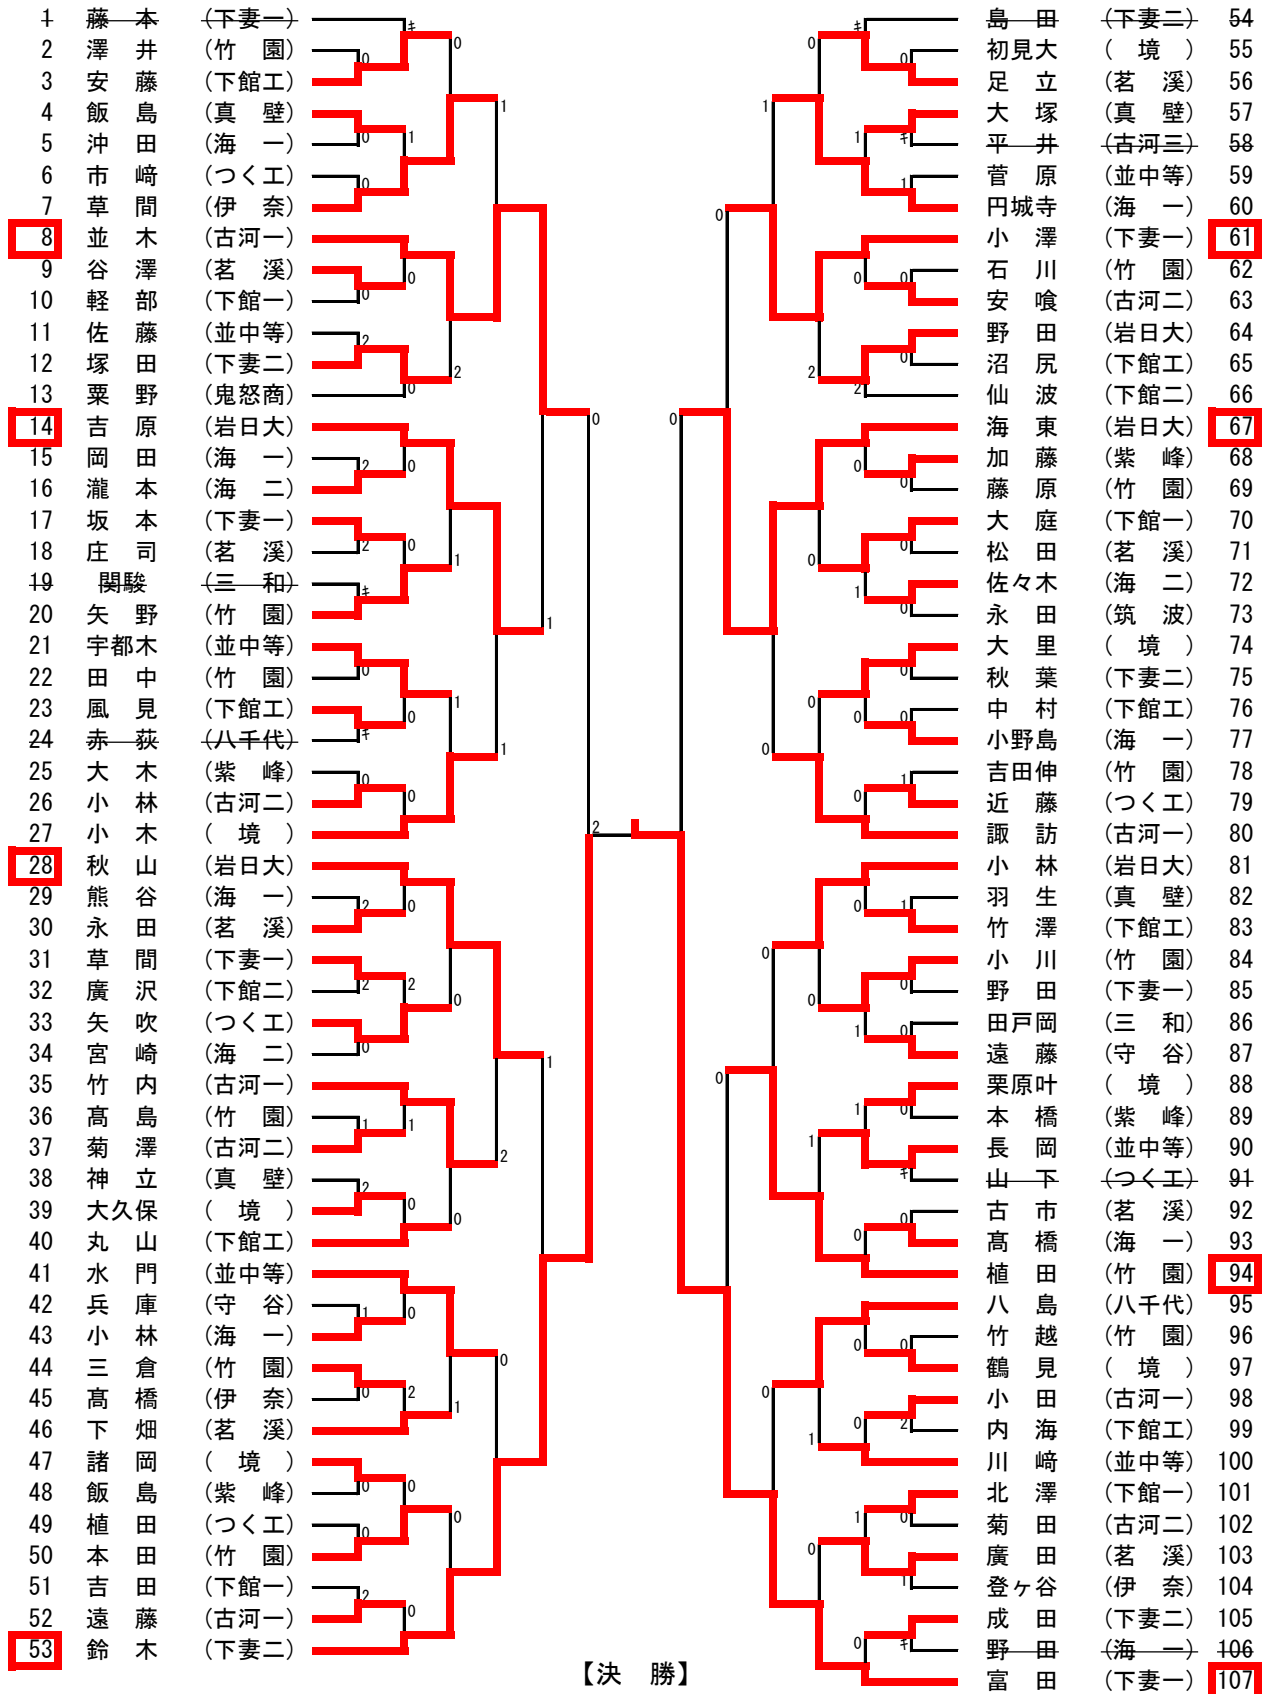

男子ダブルス

【決勝】

48 鈴木 塚田 (下妻二)	11-5 5-11 11-8 9-11 11-7	24 秋山 小林 (岩日大)
-------------------------	--------------------------------------	-------------------------

女子ダブルス

【決勝】

40 瀨島 岩本 (岩瀬)	7-11 11-7 13-11 11-8	1 大島 間中 (下館二)
------------------------	-------------------------------	------------------------

男子シングルス (1)

【決勝】

107 富田 (下妻一)	11- 4 11- 6 11- 9	213 中野 (竹園)
--------------------	-------------------------	-------------------

男子シングルス (2)

女子シングルス

1	間中	(下館二)						大島	(下館二)	47
2	市村	(八千代)	0	0	0	0	0	齋藤	(下妻一)	48
3	増渕	(岩瀬)	0	0	0	0	0	相澤	(下館一)	49
4	深谷	(下館一)	0	0	0	0	0	吉實	(海二)	50
5	坏	(茗溪)	0	0	0	0	0	大和田	(伊奈)	51
6	小林	(竹園)	0	0	0	0	0	柴崙	(下館二)	52
7	澤田	(境)	1	1	1	1	1	和田萌	(海一)	53
8	飯島	(海二)	0	0	0	0	0	今宿	(八千代)	54
9	酒寄杏	(下館二)	0	0	0	0	0	海老原	(境)	55
10	和田侑	(海一)	0	0	0	0	0	渡邊	(竹園)	56
11	大倉	(古河一)	0	0	0	0	0	岩本	(岩瀬)	57
12	若林	(下館二)	0	0	0	0	0	塚越	(下館一)	58
13	古谷	(筑波)	0	0	0	0	0	久城	(竹園)	59
14	川嶋	(竹園)	0	0	0	0	0	赤井	(海一)	60
15	間中	(境)	0	0	0	0	0	甲斐	(筑波)	61
16	上嶋	(伊奈)	1	1	1	1	1	水越	(下館二)	62
17	池田	(海一)	0	0	0	0	0	水柿	(下妻一)	63
18	佐久間	(下館一)	0	0	0	0	0	藤丸	(茗溪)	64
19	池羽	(岩瀬)	0	0	0	0	0	津下	(岩瀬)	65
20	渡邊	(紫峰)	0	0	0	0	0	小島	(境)	66
21	鈴木花	(竹園)	0	0	0	0	0	渡辺	(古河一)	67
22	渡部	(茗溪)	1	1	1	1	1	前田	(三和)	68
23	豊島	(下妻一)	0	0	0	0	0	今井	(紫峰)	69
24	高野	(下妻一)	0	0	0	0	0	中村	(下館二)	70
25	中島	(岩瀬)	0	0	0	0	0	大作	(境)	71
26	佐古	(海一)	0	0	0	0	0	梅原	(筑波)	72
27	塚田	(八千代)	0	0	0	0	0	村山	(竹園)	73
28	大山	(下館二)	0	0	0	0	0	田谷	(下館一)	74
29	澤井	(紫峰)	0	0	0	0	0	石井	(海一)	75
30	荒井	(三和)	0	0	0	0	0	仁平	(下館二)	76
31	前田	(竹園)	0	0	0	0	0	新井	(岩瀬)	77
32	富田	(守谷)	0	0	0	0	0	新鶴	(竹園)	78
33	高松	(下館一)	0	0	0	0	0	梅木	(茗溪)	79
34	中村菜	(境)	0	0	0	0	0	倉持	(下妻一)	80
35	古池	(下館二)	0	0	0	0	0	竹下	(八千代)	81
36	伊藤	(下館一)	0	0	0	0	0	黒川	(下館一)	82
37	若林	(古河一)	0	0	0	0	0	富山	(下妻一)	83
38	篠原	(岩瀬)	0	0	0	0	0	柴崎	(紫峰)	84
39	中村	(海一)	0	0	0	0	0	野口	(境)	85
40	佐藤	(竹園)	0	0	0	0	0	中澤	(古河一)	86
41	高橋	(八千代)	0	0	0	0	0	酒寄弥	(下館二)	87
42	藤居	(竹園)	0	0	0	0	0	諏訪	(三和)	88
43	山中	(下妻一)	0	0	0	0	0	砂見	(茗溪)	89
44	是則	(下館二)	0	0	0	0	0	鈴木	(海一)	90
45	徳原	(紫峰)	1	1	1	1	1	小野村	(竹園)	91
46	阿部	(茗溪)	0	0	0	0	0	瀬島	(岩瀬)	92