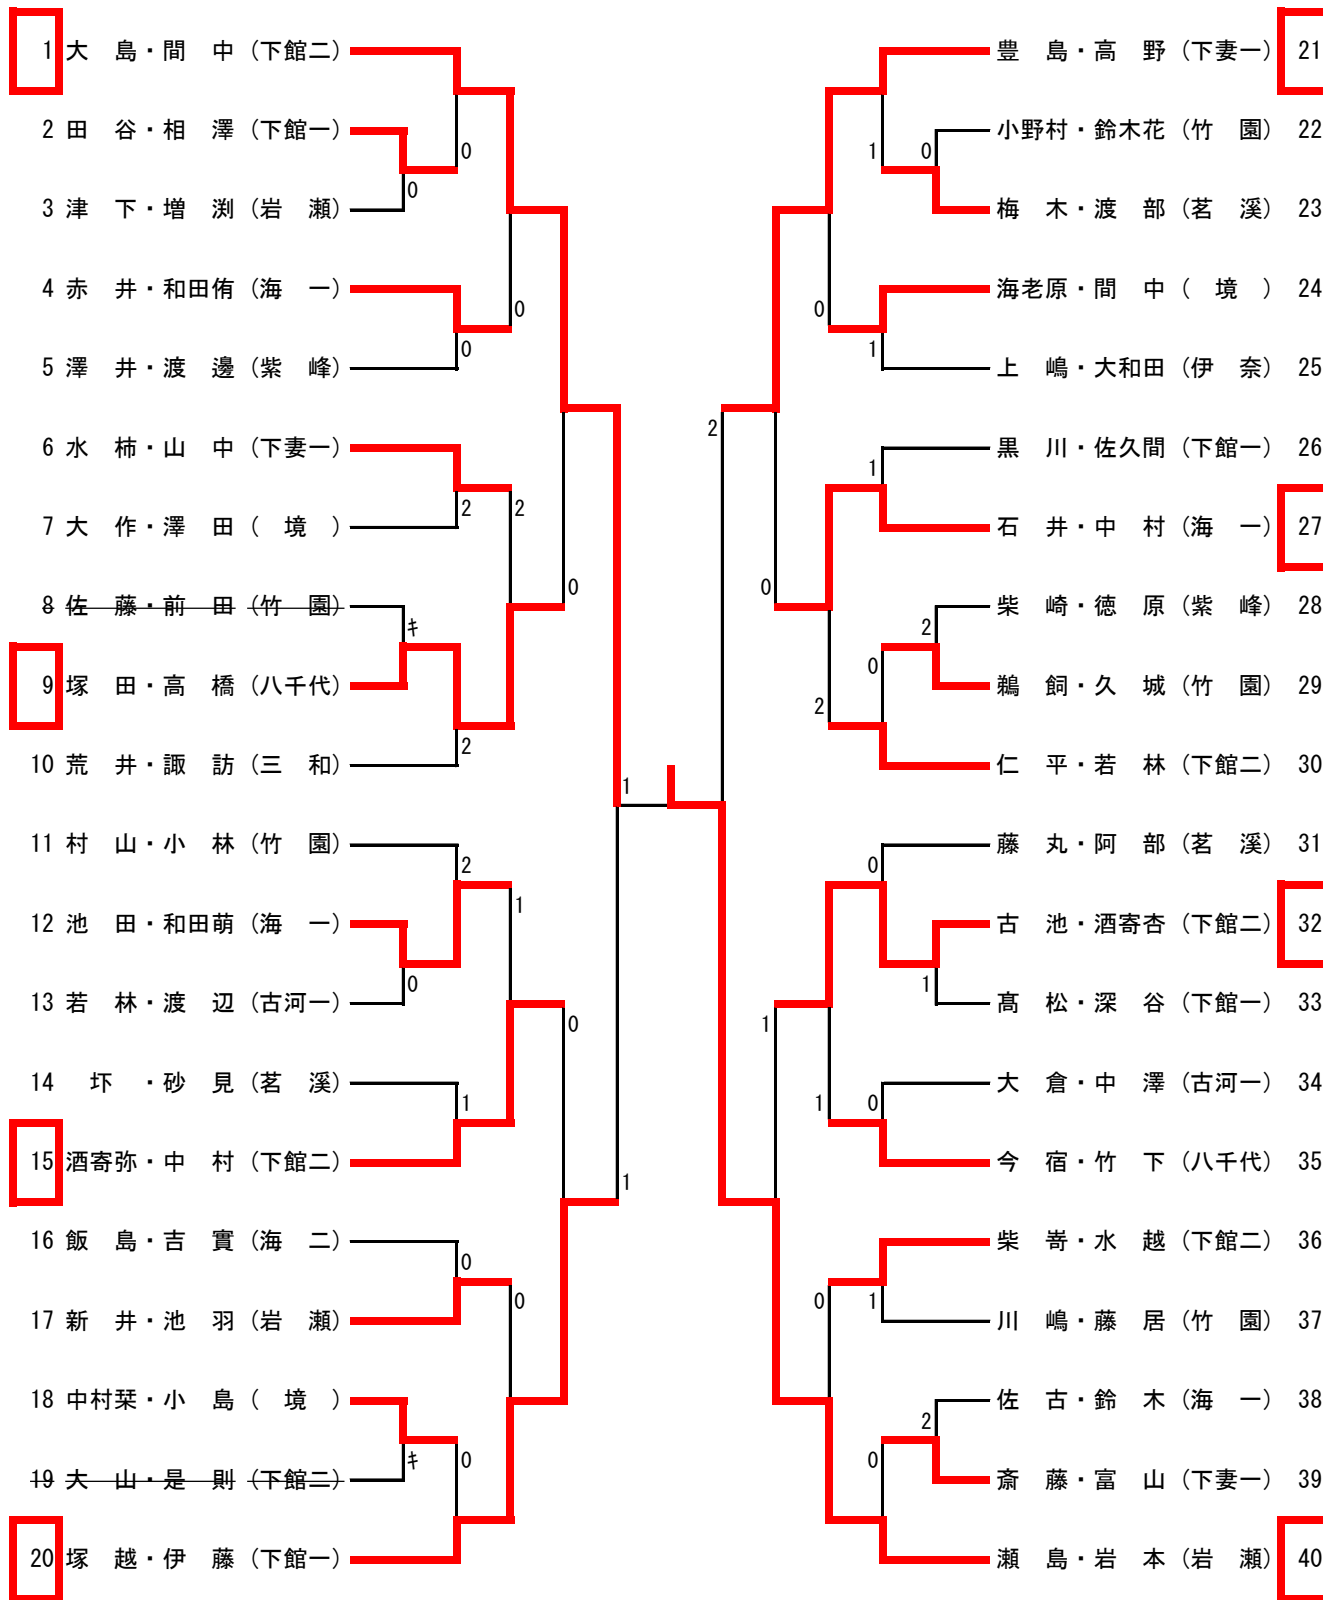

男子ダブルス

【決勝】

48 鈴木 塚田 (下妻二)	11-5 5-11 11-8 9-11 11-7	24 秋山 小林 (岩日大)
-------------------------	--------------------------------------	-------------------------

女子ダブルス

【決勝】

40 瀨島 岩本 (岩瀬)	7-11 11-7 13-11 11-8	1 大島 間中 (下館二)
------------------------	-------------------------------	------------------------

男子シングルス (1)

【決勝】

107 富田 (下妻一)	11- 4 11- 6 11- 9	213 中野 (竹園)
--------------------	-------------------------	-------------------

男子シングルス (2)

女子シングルス

1	間中	(下館二)						大島	(下館二)	47
2	市村	(八千代)	0	0	0	0	0	齋藤	(下妻一)	48
3	増渕	(岩瀬)	0	0	0	0	0	相澤	(下館一)	49
4	深谷	(下館一)	0	0	0	0	0	吉實	(海二)	50
5	坏	(茗溪)	0	0	0	0	0	大和田	(伊奈)	51
6	小林	(竹園)	0	0	0	0	0	柴崙	(下館二)	52
7	澤田	(境)	1	1	1	1	1	和田萌	(海一)	53
8	飯島	(海二)	0	0	0	0	0	今宿	(八千代)	54
9	酒寄杏	(下館二)	0	0	0	0	0	海老原	(境)	55
10	和田侑	(海一)	0	0	0	0	0	渡邊	(竹園)	56
11	大倉	(古河一)	0	0	0	0	0	岩本	(岩瀬)	57
12	若林	(下館二)	0	0	0	0	0	塚越	(下館一)	58
13	古谷	(筑波)	0	0	0	0	0	久城	(竹園)	59
14	川嶋	(竹園)	0	0	0	0	0	赤井	(海一)	60
15	間中	(境)	0	0	0	0	0	甲斐	(筑波)	61
16	上嶋	(伊奈)	1	1	1	1	1	水越	(下館二)	62
17	池田	(海一)	0	0	0	0	0	水柿	(下妻一)	63
18	佐久間	(下館一)	0	0	0	0	0	藤丸	(茗溪)	64
19	池羽	(岩瀬)	0	0	0	0	0	津下	(岩瀬)	65
20	渡邊	(紫峰)	0	0	0	0	0	小島	(境)	66
21	鈴木花	(竹園)	0	0	0	0	0	渡辺	(古河一)	67
22	渡部	(茗溪)	1	1	1	1	1	前田	(三和)	68
23	豊島	(下妻一)	0	0	0	0	0	今井	(紫峰)	69
24	高野	(下妻一)	0	0	0	0	0	中村	(下館二)	70
25	中島	(岩瀬)	0	0	0	0	0	大作	(境)	71
26	佐古	(海一)	0	0	0	0	0	梅原	(筑波)	72
27	塚田	(八千代)	0	0	0	0	0	村山	(竹園)	73
28	大山	(下館二)	0	0	0	0	0	田谷	(下館一)	74
29	澤井	(紫峰)	0	0	0	0	0	石井	(海一)	75
30	荒井	(三和)	0	0	0	0	0	仁平	(下館二)	76
31	前田	(竹園)	0	0	0	0	0	新井	(岩瀬)	77
32	富田	(守谷)	0	0	0	0	0	新鶴	(竹園)	78
33	高松	(下館一)	0	0	0	0	0	梅木	(茗溪)	79
34	中村菜	(境)	0	0	0	0	0	倉持	(下妻一)	80
35	古池	(下館二)	0	0	0	0	0	竹下	(八千代)	81
36	伊藤	(下館一)	0	0	0	0	0	黒川	(下館一)	82
37	若林	(古河一)	0	0	0	0	0	富山	(下妻一)	83
38	篠原	(岩瀬)	0	0	0	0	0	柴崎	(紫峰)	84
39	中村	(海一)	0	0	0	0	0	野口	(境)	85
40	佐藤	(竹園)	0	0	0	0	0	中澤	(古河一)	86
41	高橋	(八千代)	0	0	0	0	0	酒寄弥	(下館二)	87
42	藤居	(竹園)	0	0	0	0	0	諏訪	(三和)	88
43	山中	(下妻一)	0	0	0	0	0	砂見	(茗溪)	89
44	是則	(下館二)	0	0	0	0	0	鈴木	(海一)	90
45	徳原	(紫峰)	1	1	1	1	1	小野村	(竹園)	91
46	阿部	(茗溪)	0	0	0	0	0	瀬島	(岩瀬)	92