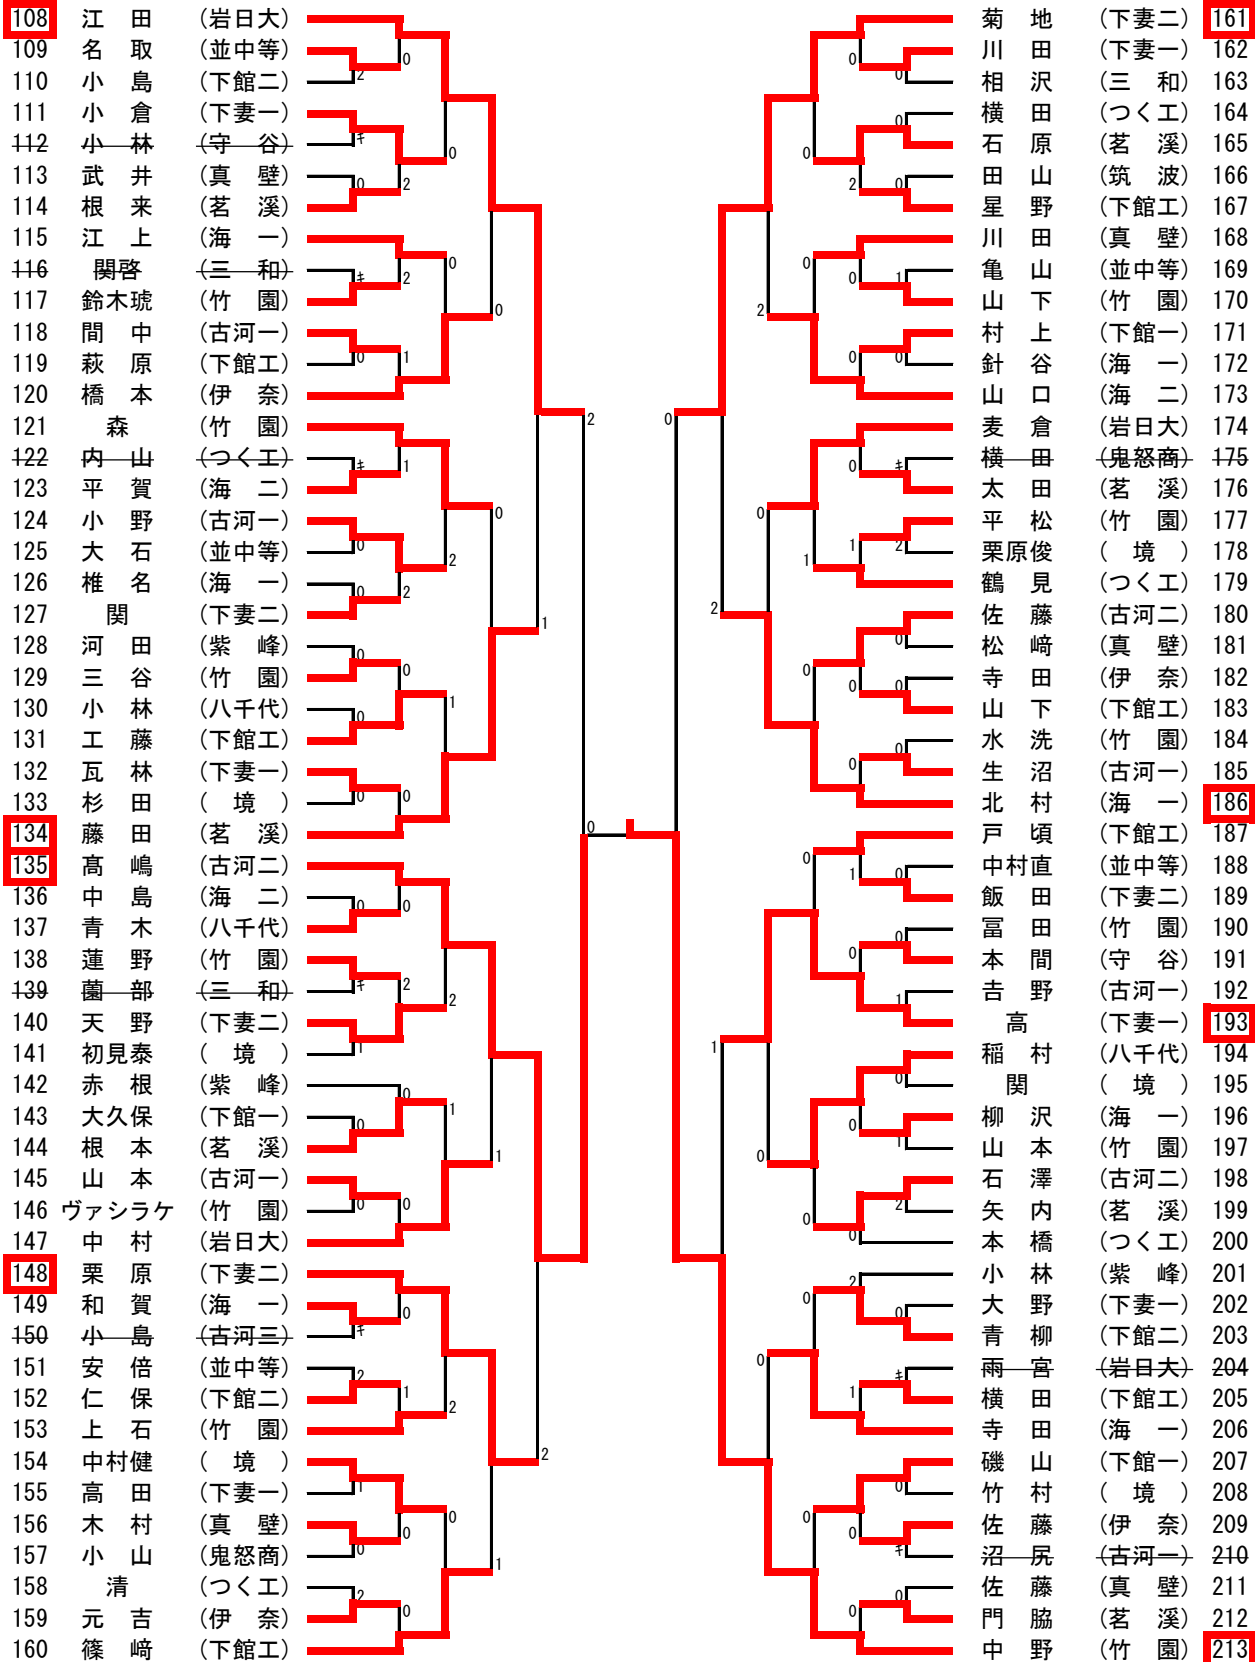

男子ダブルス

【決勝】

48 鈴木 塚田 (下妻二)	11-5 5-11 11-8 9-11 11-7	24 秋山 小林 (岩日大)
-------------------------	--------------------------------------	-------------------------

女子ダブルス

【決勝】

40 瀨島 岩本 (岩瀬)	7-11 11-7 13-11 11-8	1 大島 間中 (下館二)
------------------------	-------------------------------	------------------------

男子シングルス (1)

【決勝】

107 富田 (下妻一)	11- 4 11- 6 11- 9	213 中野 (竹園)
--------------------	-------------------------	-------------------

男子シングルス (2)

女子シングルス

1	間中	(下館二)						大島	(下館二)	47
2	市村	(八千代)	0	0	0	0	0	齋藤	(下妻一)	48
3	増渕	(岩瀬)	0	0	0	0	0	相澤	(下館一)	49
4	深谷	(下館一)	0	0	0	0	0	吉實	(海二)	50
5	坏	(茗溪)	0	0	0	0	0	大和田	(伊奈)	51
6	小林	(竹園)	0	0	0	0	0	柴崙	(下館二)	52
7	澤田	(境)	1	1	1	1	1	和田萌	(海一)	53
8	飯島	(海二)	0	0	0	0	0	今宿	(八千代)	54
9	酒寄杏	(下館二)	0	0	0	0	0	海老原	(境)	55
10	和田侑	(海一)	0	0	0	0	0	渡邊	(竹園)	56
11	大倉	(古河一)	0	0	0	0	0	岩本	(岩瀬)	57
12	若林	(下館二)	0	0	0	0	0	塚越	(下館一)	58
13	古谷	(筑波)	0	0	0	0	0	久城	(竹園)	59
14	川嶋	(竹園)	0	0	0	0	0	赤井	(海一)	60
15	間中	(境)	0	0	0	0	0	甲斐	(筑波)	61
16	上嶋	(伊奈)	1	1	1	1	1	水越	(下館二)	62
17	池田	(海一)	0	0	0	0	0	水柿	(下妻一)	63
18	佐久間	(下館一)	0	0	0	0	0	藤丸	(茗溪)	64
19	池羽	(岩瀬)	0	0	0	0	0	津下	(岩瀬)	65
20	渡邊	(紫峰)	0	0	0	0	0	小島	(境)	66
21	鈴木花	(竹園)	0	0	0	0	0	渡辺	(古河一)	67
22	渡部	(茗溪)	1	1	1	1	1	前田	(三和)	68
23	豊島	(下妻一)	0	0	0	0	0	今井	(紫峰)	69
24	高野	(下妻一)	0	0	0	0	0	中村	(下館二)	70
25	中島	(岩瀬)	0	0	0	0	0	大作	(境)	71
26	佐古	(海一)	0	0	0	0	0	梅原	(筑波)	72
27	塚田	(八千代)	0	0	0	0	0	村山	(竹園)	73
28	大山	(下館二)	0	0	0	0	0	田谷	(下館一)	74
29	澤井	(紫峰)	0	0	0	0	0	石井	(海一)	75
30	荒井	(三和)	0	0	0	0	0	仁平	(下館二)	76
31	前田	(竹園)	0	0	0	0	0	新井	(岩瀬)	77
32	富田	(守谷)	0	0	0	0	0	新鶴	(竹園)	78
33	高松	(下館一)	0	0	0	0	0	梅木	(茗溪)	79
34	中村菜	(境)	0	0	0	0	0	倉持	(下妻一)	80
35	古池	(下館二)	0	0	0	0	0	竹下	(八千代)	81
36	伊藤	(下館一)	0	0	0	0	0	黒川	(下館一)	82
37	若林	(古河一)	0	0	0	0	0	富山	(下妻一)	83
38	篠原	(岩瀬)	0	0	0	0	0	柴崎	(紫峰)	84
39	中村	(海一)	0	0	0	0	0	野口	(境)	85
40	佐藤	(竹園)	0	0	0	0	0	中澤	(古河一)	86
41	高橋	(八千代)	0	0	0	0	0	酒寄弥	(下館二)	87
42	藤居	(竹園)	0	0	0	0	0	諏訪	(三和)	88
43	山中	(下妻一)	0	0	0	0	0	砂見	(茗溪)	89
44	是則	(下館二)	0	0	0	0	0	鈴木	(海一)	90
45	徳原	(紫峰)	1	1	1	1	1	小野村	(竹園)	91
46	阿部	(茗溪)	0	0	0	0	0	瀬島	(岩瀬)	92