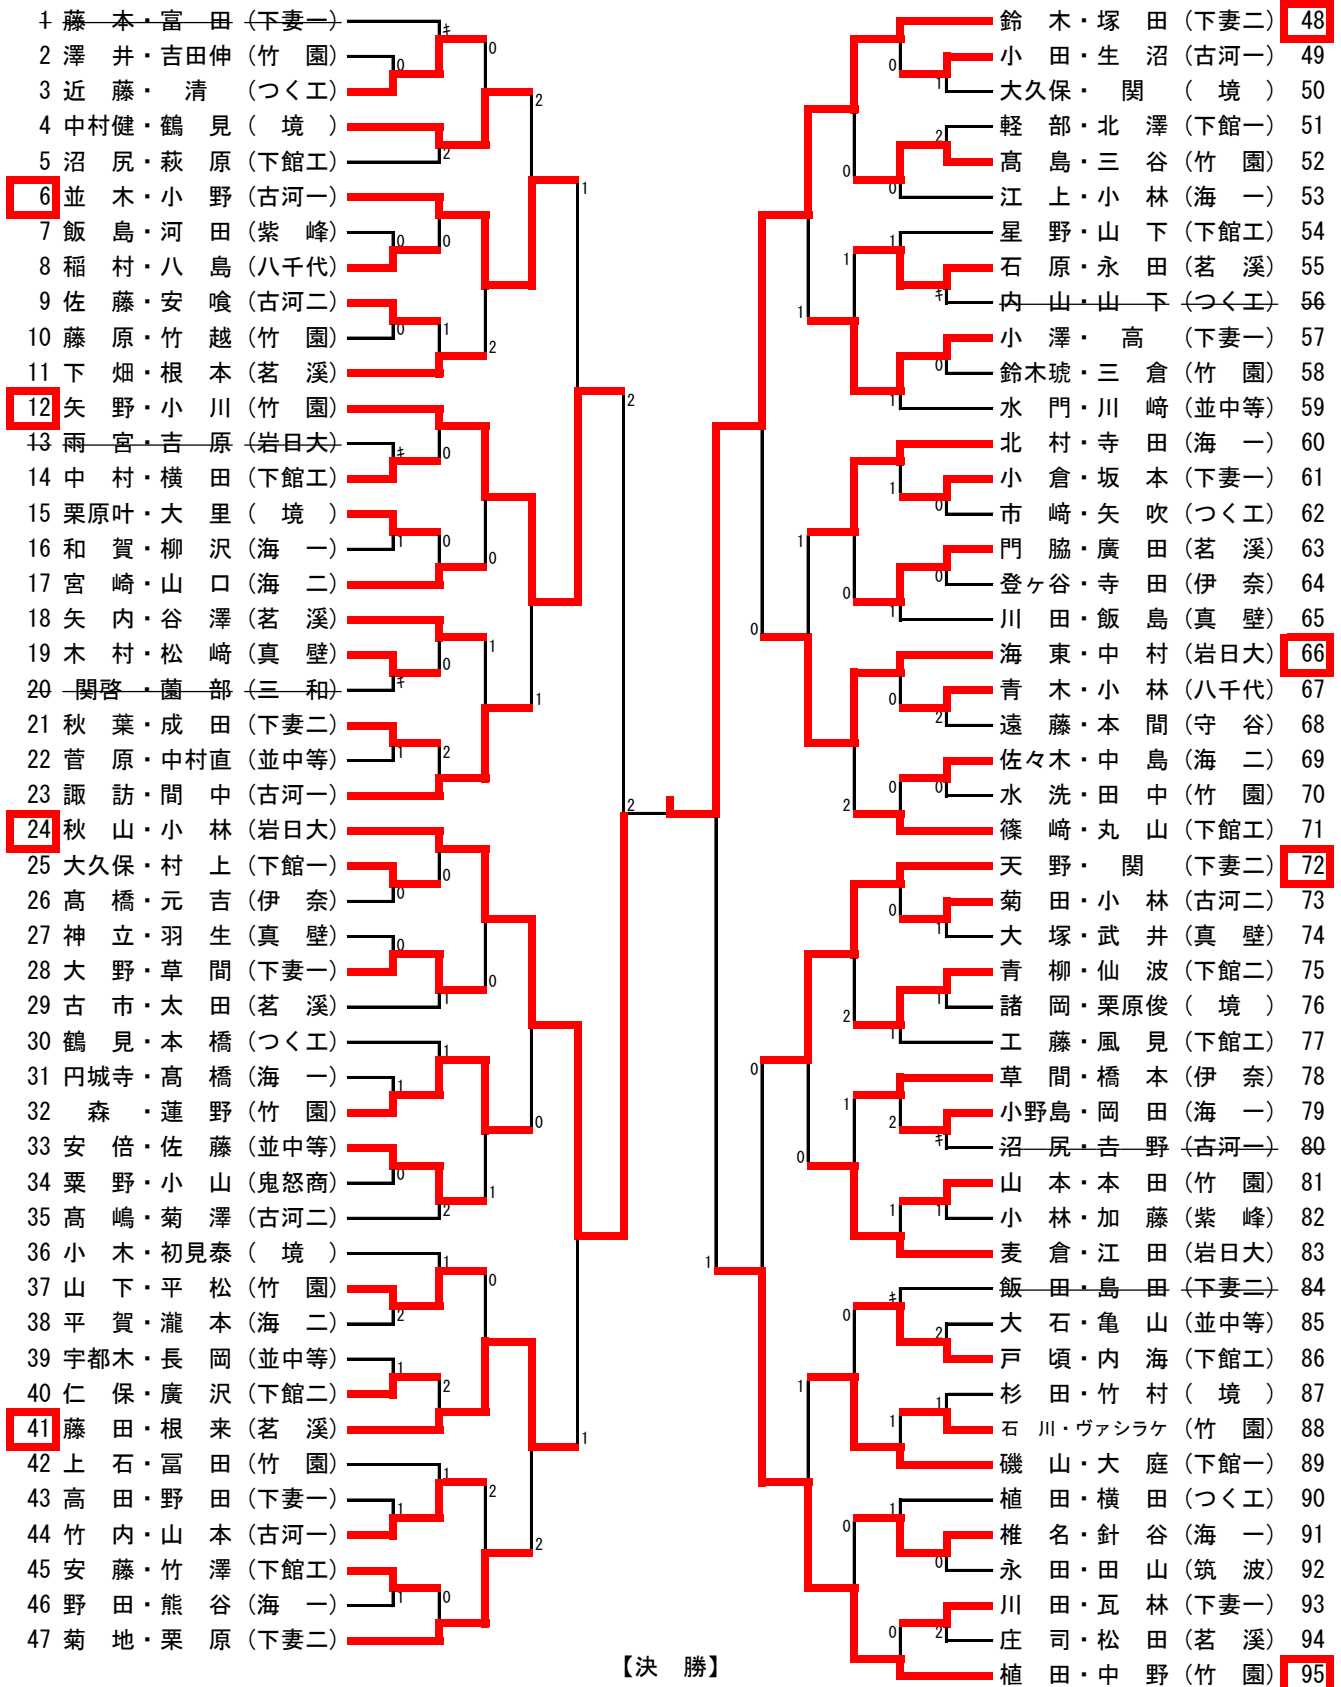

男子ダブルス

【決勝】

48 鈴木 塚田 (下妻二)	11-5 5-11 11-8 9-11 11-7	24 秋山 小林 (岩日大)
-------------------------	--------------------------------------	-------------------------

女子ダブルス

【決勝】

40 瀨島 岩本 (岩瀬)	7-11 11-7 13-11 11-8	1 大島 間中 (下館二)
------------------------	-------------------------------	------------------------

男子シングルス (1)

【決勝】

107 富田 (下妻一)	11- 4 11- 6 11- 9	213 中野 (竹園)
--------------------	-------------------------	-------------------

男子シングルス (2)

女子シングルス

1	間中	(下館二)						大島	(下館二)	47
2	市村	(八千代)	0	0	0	0	0	齋藤	(下妻一)	48
3	増渕	(岩瀬)	0	0	0	0	0	相澤	(下館一)	49
4	深谷	(下館一)	0	0	0	0	0	吉實	(海二)	50
5	坏	(茗溪)	0	0	0	0	0	大和田	(伊奈)	51
6	小林	(竹園)	0	0	0	0	0	柴崙	(下館二)	52
7	澤田	(境)	1	1	1	1	1	和田萌	(海一)	53
8	飯島	(海二)	0	0	0	0	0	今宿	(八千代)	54
9	酒寄杏	(下館二)	0	0	0	0	0	海老原	(境)	55
10	和田侑	(海一)	0	0	0	0	0	渡邊	(竹園)	56
11	大倉	(古河一)	0	0	0	0	0	岩本	(岩瀬)	57
12	若林	(下館二)	0	0	0	0	0	塚越	(下館一)	58
13	古谷	(筑波)	0	0	0	0	0	久城	(竹園)	59
14	川嶋	(竹園)	0	0	0	0	0	赤井	(海一)	60
15	間中	(境)	0	0	0	0	0	甲斐	(筑波)	61
16	上嶋	(伊奈)	1	1	1	1	1	水越	(下館二)	62
17	池田	(海一)	0	0	0	0	0	水柿	(下妻一)	63
18	佐久間	(下館一)	0	0	0	0	0	藤丸	(茗溪)	64
19	池羽	(岩瀬)	0	0	0	0	0	津下	(岩瀬)	65
20	渡邊	(紫峰)	0	0	0	0	0	小島	(境)	66
21	鈴木花	(竹園)	0	0	0	0	0	渡辺	(古河一)	67
22	渡部	(茗溪)	1	1	1	1	1	前田	(三和)	68
23	豊島	(下妻一)	0	0	0	0	0	今井	(紫峰)	69
24	高野	(下妻一)	0	0	0	0	0	中村	(下館二)	70
25	中島	(岩瀬)	0	0	0	0	0	大作	(境)	71
26	佐古	(海一)	0	0	0	0	0	梅原	(筑波)	72
27	塚田	(八千代)	0	0	0	0	0	村山	(竹園)	73
28	大山	(下館二)	0	0	0	0	0	田谷	(下館一)	74
29	澤井	(紫峰)	0	0	0	0	0	石井	(海一)	75
30	荒井	(三和)	0	0	0	0	0	仁平	(下館二)	76
31	前田	(竹園)	0	0	0	0	0	新井	(岩瀬)	77
32	富田	(守谷)	0	0	0	0	0	新鶴	(竹園)	78
33	高松	(下館一)	0	0	0	0	0	梅木	(茗溪)	79
34	中村菜	(境)	0	0	0	0	0	倉持	(下妻一)	80
35	古池	(下館二)	0	0	0	0	0	竹下	(八千代)	81
36	伊藤	(下館一)	0	0	0	0	0	黒川	(下館一)	82
37	若林	(古河一)	0	0	0	0	0	富山	(下妻一)	83
38	篠原	(岩瀬)	0	0	0	0	0	柴崎	(紫峰)	84
39	中村	(海一)	0	0	0	0	0	野口	(境)	85
40	佐藤	(竹園)	0	0	0	0	0	中澤	(古河一)	86
41	高橋	(八千代)	0	0	0	0	0	酒寄弥	(下館二)	87
42	藤居	(竹園)	0	0	0	0	0	諏訪	(三和)	88
43	山中	(下妻一)	0	0	0	0	0	砂見	(茗溪)	89
44	是則	(下館二)	0	0	0	0	0	鈴木	(海一)	90
45	徳原	(紫峰)	1	1	1	1	1	小野村	(竹園)	91
46	阿部	(茗溪)	0	0	0	0	0	瀬島	(岩瀬)	92