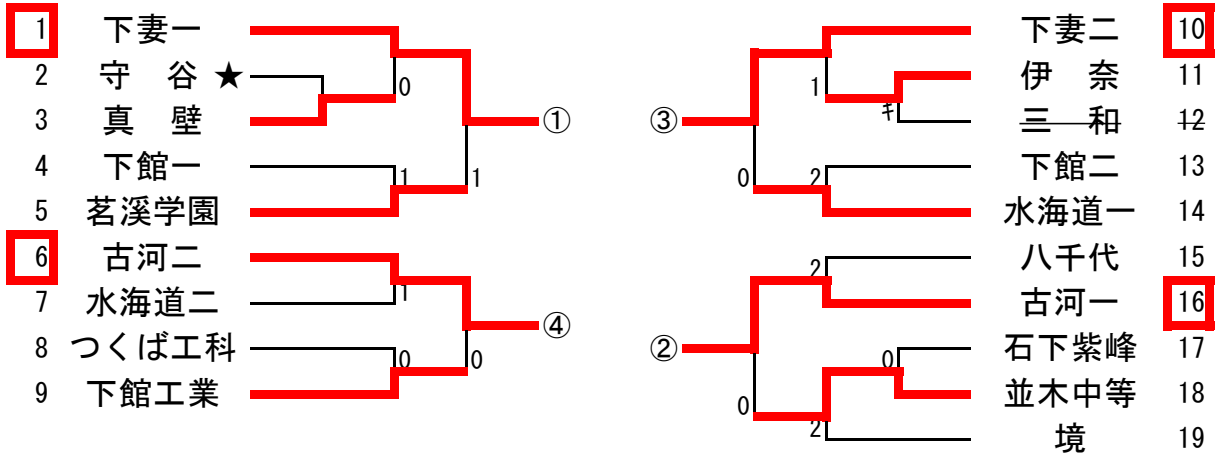

男子学校対抗・予選トーナメント

★印は3名チーム