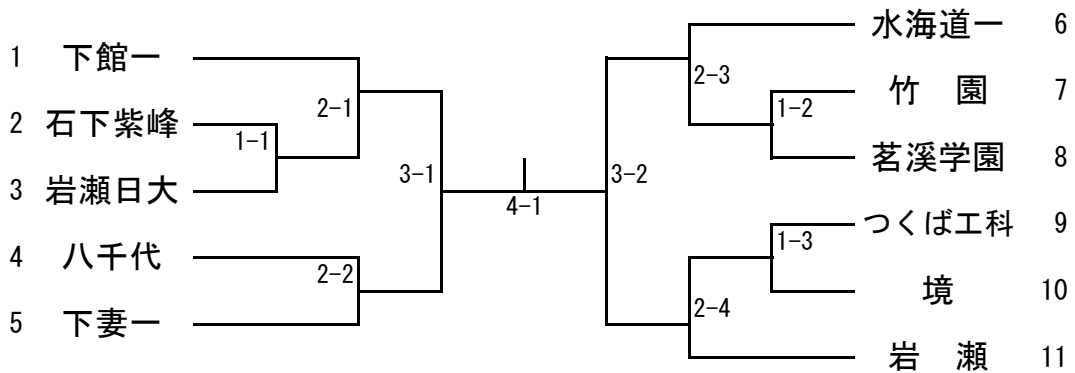

【推薦】 大島・間中 (下館二)

男子学校対抗

【決勝戦】 —  
 【3位決定戦】 —  
 【5位決定戦】 —  
 —

【推薦】 岩瀬日大 竹園

女子学校対抗

【決勝戦】 —  
 【3位決定戦】 —  
 【5位決定戦】 —  
 —

【推薦】 下館二