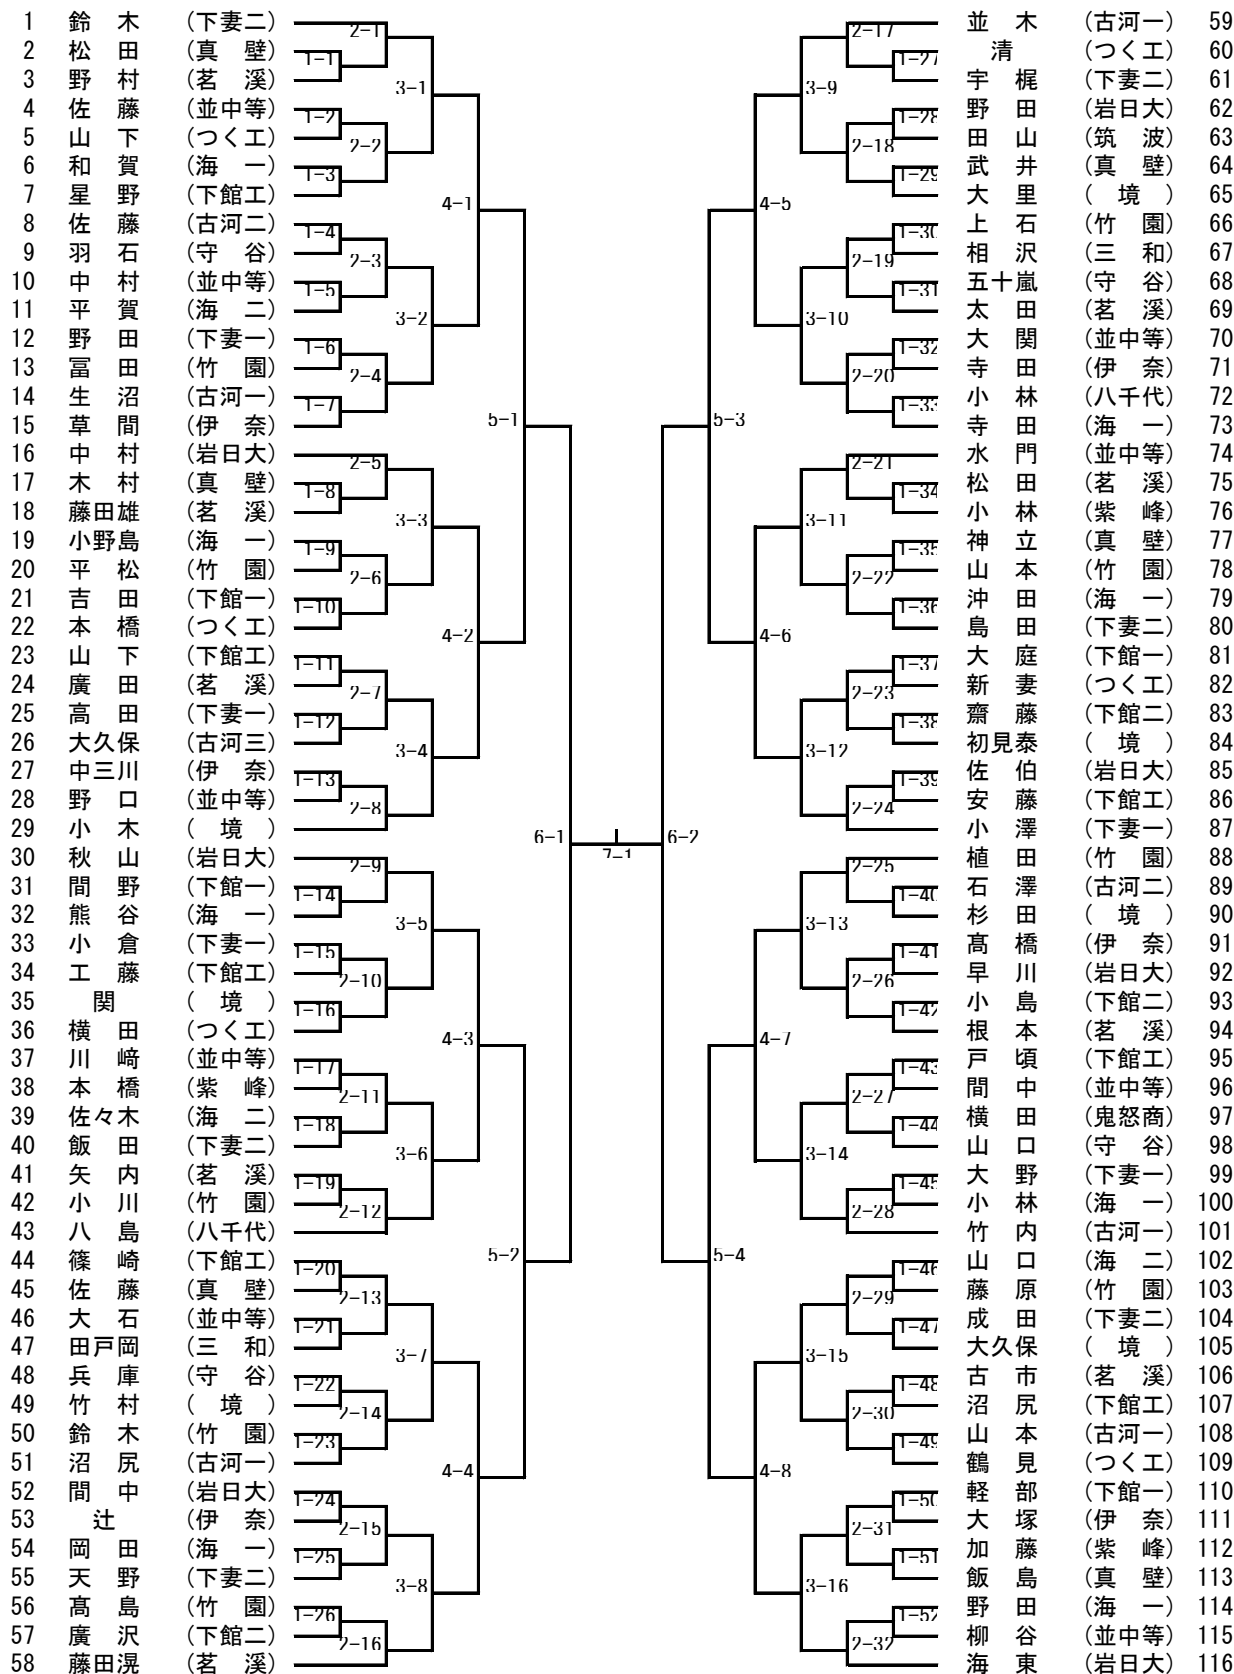

男子シングルス (1)

【推 薦】 瀧 本 (岩日大) 江 田 (岩日大) 小 口 (岩日大) 中 野 (竹 園)  
藤 本 (下妻一) 富 田 (下妻一)

男子シングルス (2)

女子シングルス

【推 薦】 間 中 (下館二) 大 島 (下館二) 瀬 島 (岩 瀬)

男子ダブルス

【推 薦】 小 口・瀧 本 (岩日大) 植 田・中 野 (竹 園) 藤 本・富 田 (下妻一)

女子ダブルス

【推薦】 大島・間中 (下館二)

男子学校対抗

【決勝戦】 —  
 【3位決定戦】 —  
 【5位決定戦】 —  
 —

【推薦】 岩瀬日大 竹園

女子学校対抗

【決勝戦】 —  
 【3位決定戦】 —  
 【5位決定戦】 —  
 —

【推薦】 下館二