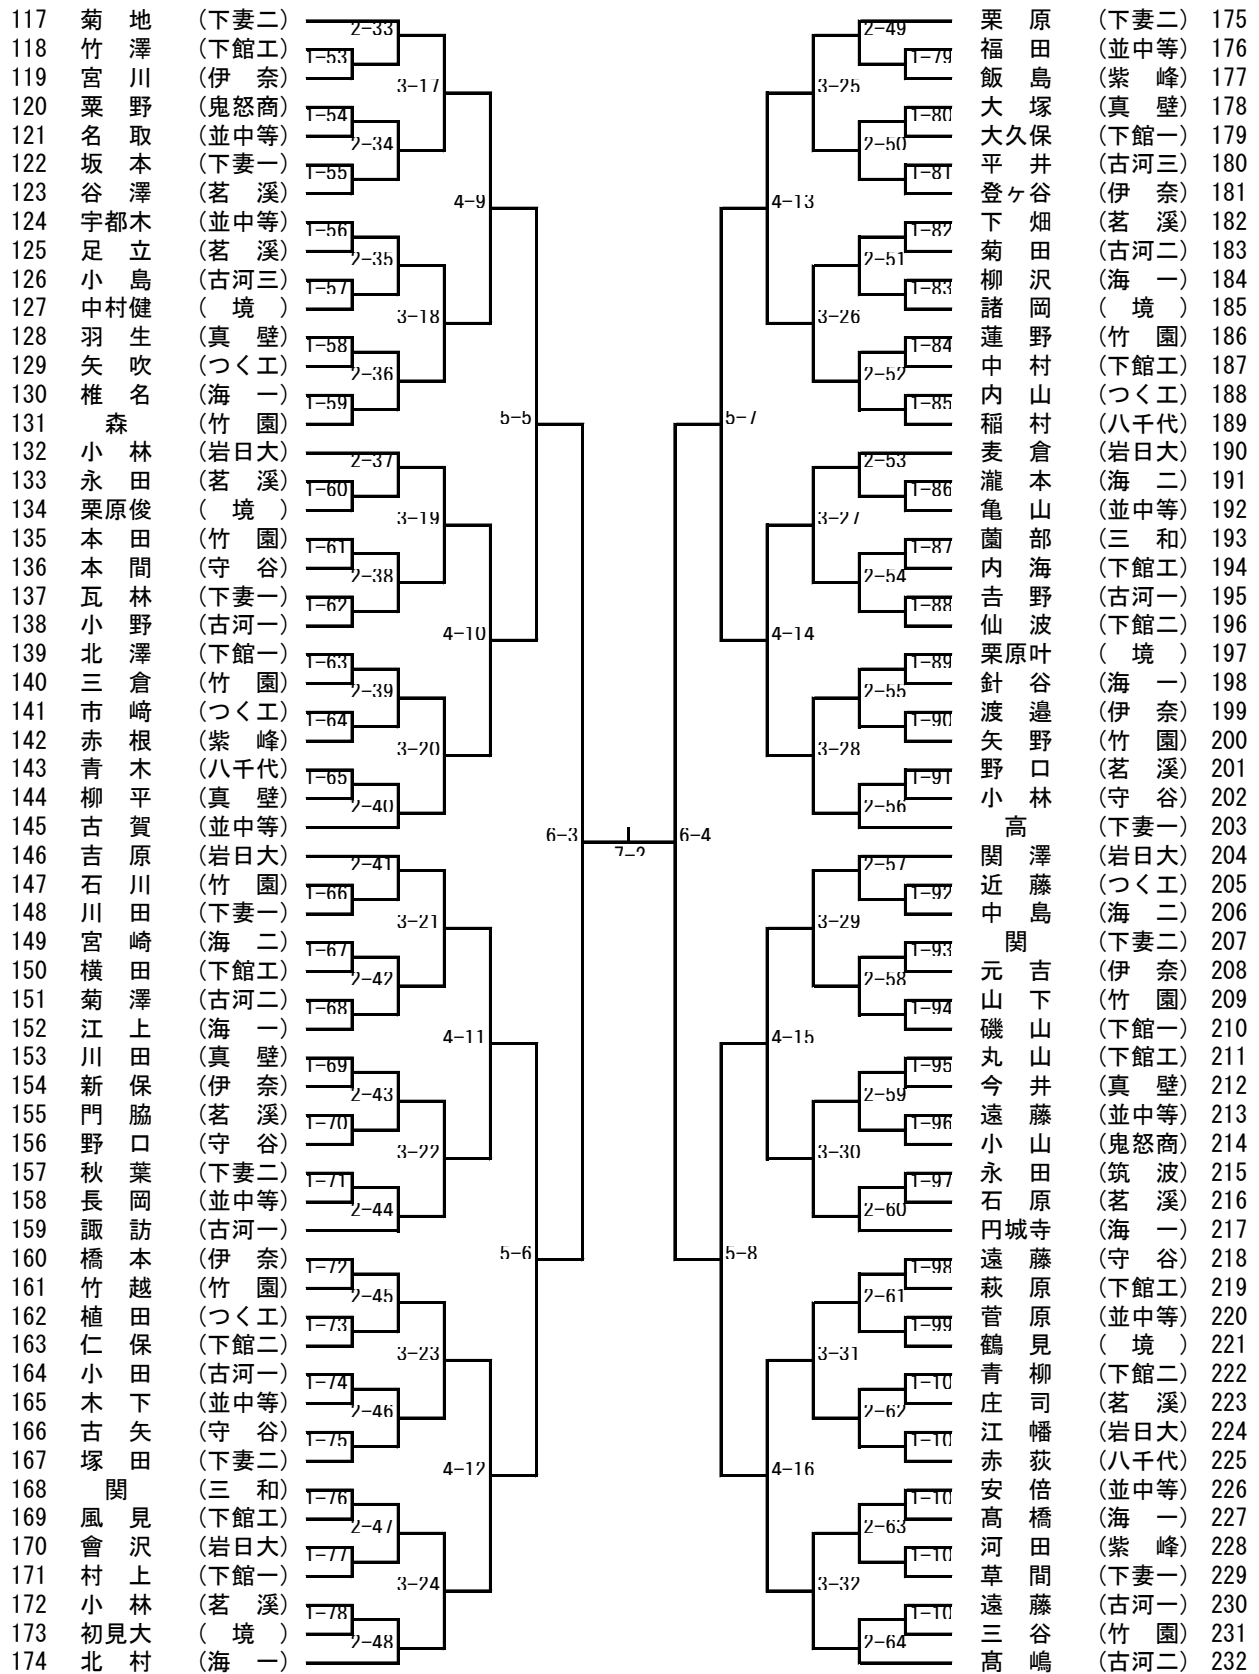

男子シングルス (1)

【推 薦】 瀧 本 (岩日大) 江 田 (岩日大) 小 口 (岩日大) 中 野 (竹 園)  
藤 本 (下妻一) 富 田 (下妻一)

男子シングルス (2)

女子シングルス

【推 薦】 間 中 (下館二) 大 島 (下館二) 瀬 島 (岩 瀬)

男子ダブルス

【推 薦】 小 口・瀧 本 (岩日大) 植 田・中 野 (竹 園) 藤 本・富 田 (下妻一)

女子ダブルス

【推薦】 大島・間中 (下館二)

男子学校対抗

【決勝戦】 —  
 【3位決定戦】 —  
 【5位決定戦】 —  
 —

【推薦】 岩瀬日大 竹園

女子学校対抗

【決勝戦】 —  
 【3位決定戦】 —  
 【5位決定戦】 —  
 —

【推薦】 下館二