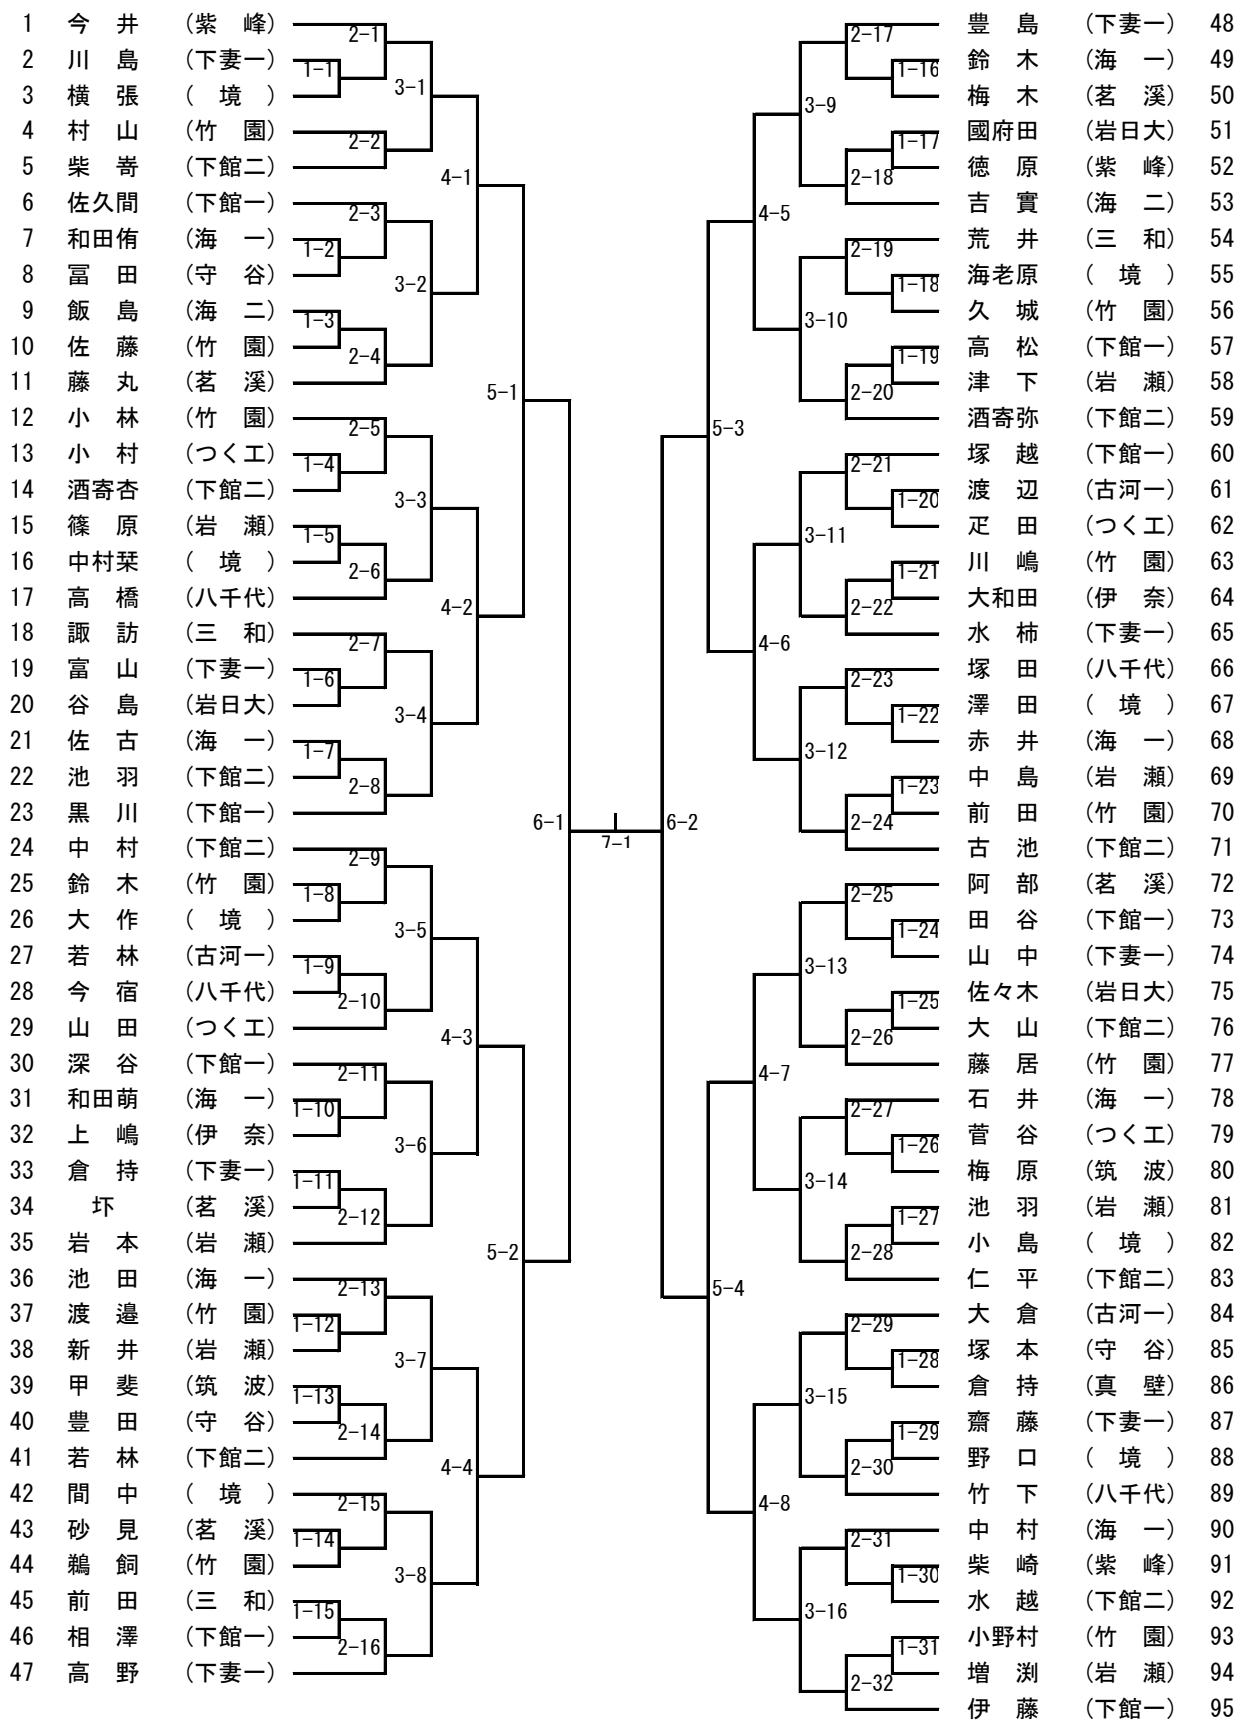

男子シングルス (1)

【推 薦】 瀧 本 (岩日大) 江 田 (岩日大) 小 口 (岩日大) 中 野 (竹 園)  
藤 本 (下妻一) 富 田 (下妻一)

男子シングルス (2)

女子シングルス

【推 薦】 間 中 (下館二) 大 島 (下館二) 瀬 島 (岩 瀬)

男子ダブルス

【推 薦】 小 口・瀧 本 (岩日大) 植 田・中 野 (竹 園) 藤 本・富 田 (下妻一)

女子ダブルス

【推薦】 大島・間中 (下館二)

男子学校対抗

【決勝戦】 —  
 【3位決定戦】 —  
 【5位決定戦】 —  
 —

【推薦】 岩瀬日大 竹園

女子学校対抗

【決勝戦】 —  
 【3位決定戦】 —  
 【5位決定戦】 —  
 —

【推薦】 下館二