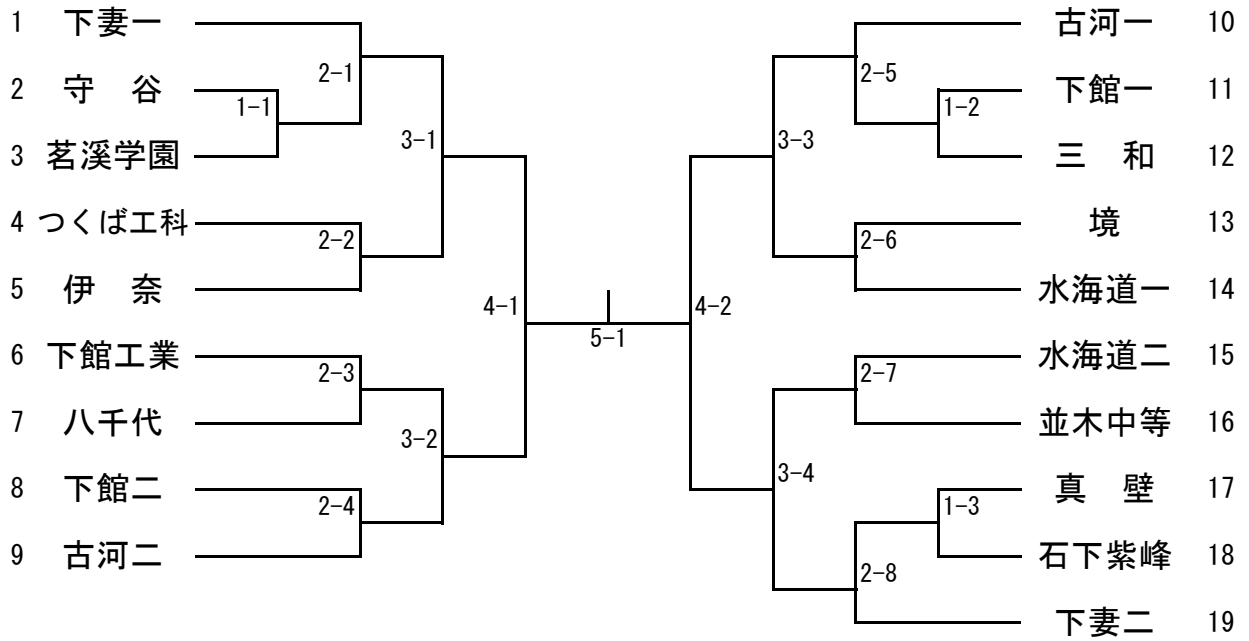

男子シングルス (1)

【推 薦】 瀧 本 (岩日大) 江 田 (岩日大) 小 口 (岩日大) 中 野 (竹 園)  
藤 本 (下妻一) 富 田 (下妻一)

男子シングルス (2)

女子シングルス

【推 薦】 間 中 (下館二) 大 島 (下館二) 瀬 島 (岩 瀬)

男子ダブルス

【推 薦】 小 口・瀧 本 (岩日大) 植 田・中 野 (竹 園) 藤 本・富 田 (下妻一)

女子ダブルス

【推薦】 大島・間中 (下館二)

男子学校対抗

【決勝戦】 —  
 【3位決定戦】 —  
 【5位決定戦】 —  
 —

【推薦】 岩瀬日大 竹園

女子学校対抗

【決勝戦】 —  
 【3位決定戦】 —  
 【5位決定戦】 —  
 —

【推薦】 下館二