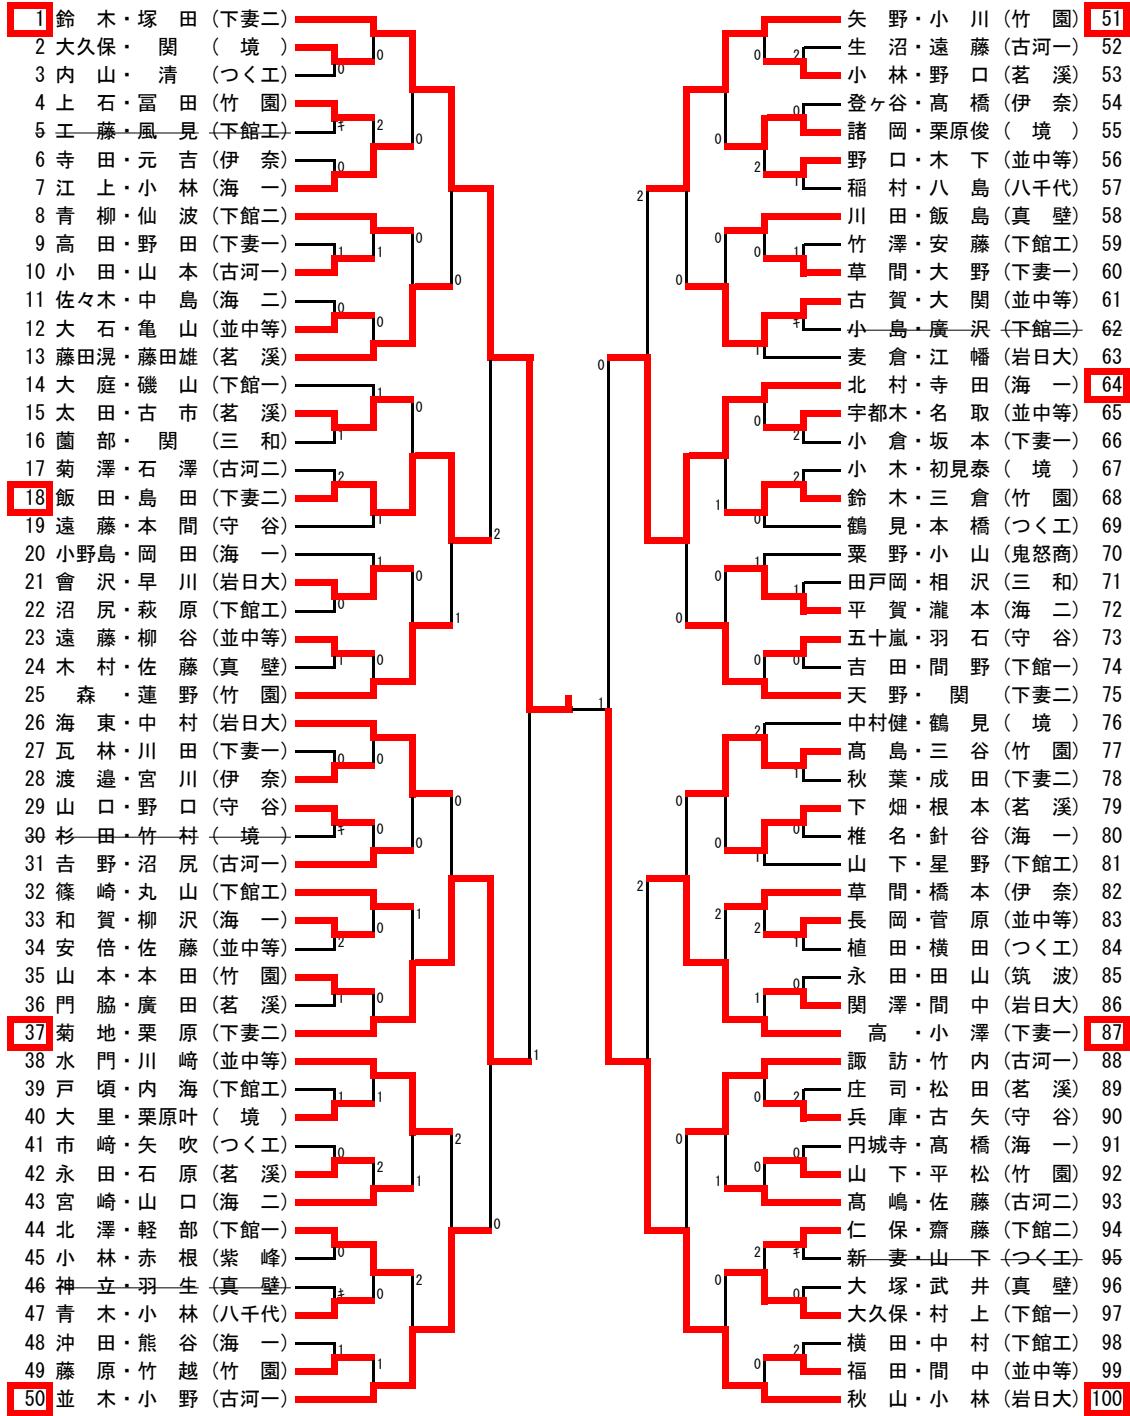

男子シングルス (1)

1	鈴木 木	(下妻二)		並 木	(古河一)	59
2	松田 (真壁)			清	(つく工)	60
3	野村 (茗溪)			宇梶	(下妻二)	61
4	佐藤 (並中等)			野田山	(岩日大)	62
5	山賀 (つく工)			武井	(筑波)	63
6	和賀 (海一)			大里	(真壁)	64
7	星野 (下館工)			上石	(境)	65
8	佐藤 (古河二)			相沢	(竹園)	66
9	羽石 (守谷)			五嵐	(三和)	67
10	中村 (並中等)			太田	(守谷)	68
11	平賀 (海二)			大関	(茗溪)	69
12	野田 (下妻一)			寺田	(並中等)	70
13	富田 (竹園)			小林	(伊奈)	71
14	生沼 (古河一)			水門	(八千代)	72
15	草間 (伊奈)			寺水	(海一)	73
16	中村 (岩日大)			松田	(並中等)	74
17	木村 (真壁)			小林	(茗溪)	75
18	藤田雄 (茗溪)			小立	(紫峰)	76
19	小野島 (海一)			神本	(真壁)	77
20	平松 (竹園)			山田	(竹園)	78
21	吉橋 (下館一)			沖島	(海一)	79
22	本下 (つく工)			大庭	(下妻二)	80
23	山下 (下館工)			新妻	(下館一)	81
24	廣田 (茗溪)			齋藤	(つく工)	82
25	高田 (下妻一)			初見	(下館二)	83
26	大久保 (古河三)			佐伯	(境)	84
27	中三川 (伊奈)			安藤	(岩日大)	85
28	野口 (並中等)			小澤	(下館工)	86
29	小木 (境)			植田	(下妻一)	87
30	秋山 (岩日大)			石澤	(竹園)	88
31	間野 (下館一)			杉橋	(古河二)	89
32	熊谷 (海一)			高川	(境)	90
33	小倉 (下妻一)			早川	(伊奈)	91
34	工藤 (下館工)			小島	(岩日大)	92
35	関 (境)			根本	(下館二)	93
36	横田 (つく工)			戸頃	(茗溪)	94
37	川崎 (並中等)			間中	(下館工)	95
38	本橋 (紫峰)			山口	(並中等)	96
39	佐々木 (海二)			山口	(鬼怒商)	97
40	飯田 (下妻二)			大野	(守谷)	98
41	矢内 (茗溪)			小林	(下妻一)	99
42	小川 (竹園)			山内	(海一)	100
43	八嶋 (八千代)			竹口	(古河一)	101
44	篠崎 (下館工)			藤原	(海二)	102
45	佐藤 (真壁)			成田	(竹園)	103
46	大石 (並中等)			大久保	(下妻二)	104
47	田戸岡 (三和)			市	(境)	105
48	兵庫 (守谷)			古山	(茗溪)	106
49	竹村 (境)			尻本	(下館工)	107
50	鈴木 (竹園)			山見	(古河一)	108
51	沼尻 (古河一)			軽部	(つく工)	109
52	間中 (岩日大)			塚	(下館一)	110
53	辻 (伊奈)			加藤	(伊奈)	111
54	岡田 (海一)			飯島	(紫峰)	112
55	天野 (下妻二)			野田	(真壁)	113
56	高島 (竹園)			柳谷	(海一)	114
57	廣沢 (下館二)			海東	(並中等)	115
58	藤田混 (茗溪)				(岩日大)	116

女子シングルス

【決勝戦】

60 塚越 (下館一) 3-0 23 黒川 (下館一)

【3位決定戦】

95 伊藤 (下館一) 3-0 24 中村 (下館二)

【敗者復活戦】

【推薦】 間中 (下館二) 大島 (下館二) 瀬島 (岩瀬)

男子ダブルス

【決勝戦】

1 鈴木 塚田 (下妻二) 3-1 100 秋山 小林 (岩日大)

【3位決定戦】

37 菊地 栗原 (下妻二) 3-1 64 北村 寺田 (海一)

【敗者復活戦】

【推薦】 小口・瀧本 (岩日大) 植田・中野 (竹園) 藤本・富田 (下妻一)

女子ダブルス

【決勝戦】