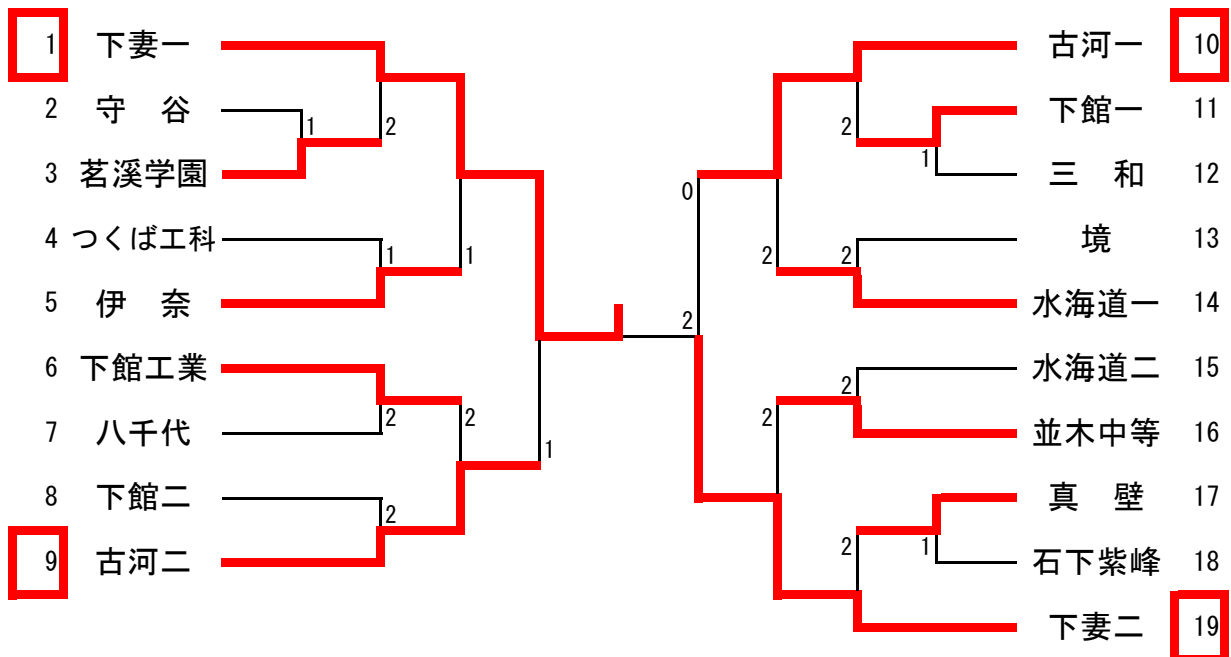

【決勝戦】

1 鈴木 塚田 (下妻二) 3-1 100 秋山 小林 (岩日大)

【3位決定戦】

37 菊地 栗原 (下妻二) 3-1 64 北村 寺田 (海一)

【敗者復活戦】

【推薦】 小口・瀧本 (岩日大) 植田・中野 (竹園) 藤本・富田 (下妻一)

女子ダブルス

【決勝戦】

42 塚越伊藤 (下館一) 3-2 1 瀬島岩本 (岩瀬)

【3位決定戦】

12 中村酒寄弥 (下館二) 3-0 27 柴崎水越 (下館二)

【敗者復活戦】

【推薦】 大島・間中 (下館二)

男子学校対抗

【決勝戦】 下妻一 3-2 下妻二
 【3位決定戦】 古河一 3-2 古河二
 【5位決定戦】 下館工業 3-1 伊奈
 並木中等 3-2 水海道一

【推薦】 岩瀬日大 竹園