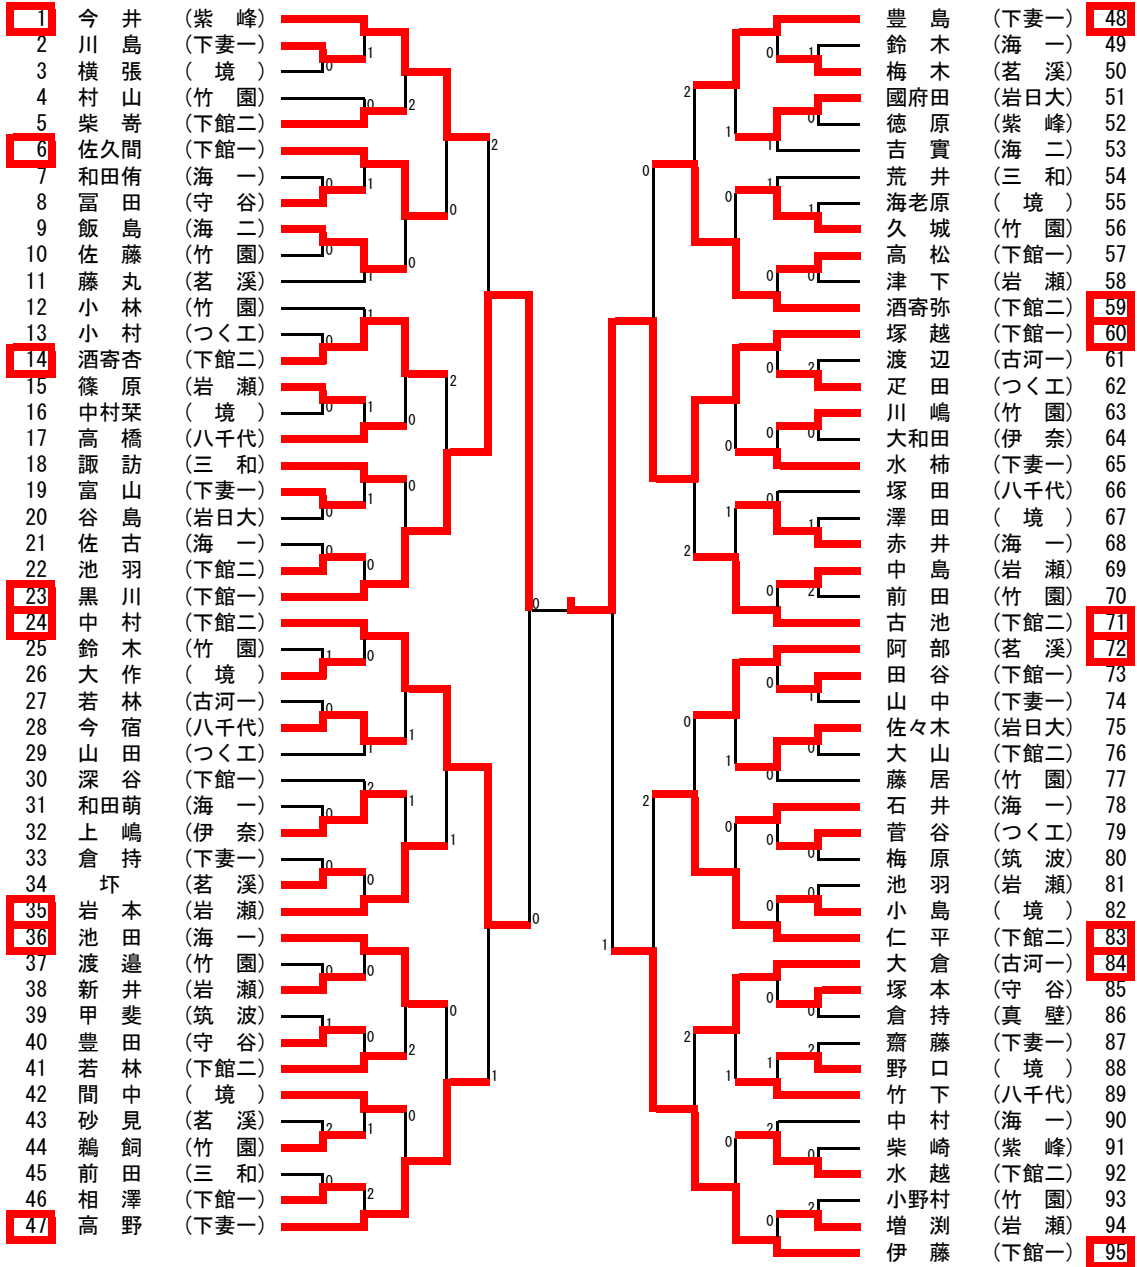

男子シングルス (2)

117	菊地	(下妻二)				栗原	(下妻二)	175
118	竹澤	(下館工)				福田	(並中等)	176
119	宮川	(伊奈)		1		飯島	(紫峰)	177
120	粟野	(鬼怒商)				大塚	(真壁)	178
121	名取	(並中等)		0	2	大久保	(下館一)	179
122	坂本	(下妻一)				平登ヶ	(古河三)	180
123	谷澤	(茗溪)		2		谷畑	(伊奈)	181
124	宇都木	(並中等)				下菊	(茗溪)	182
125	足立	(茗溪)		0		田沢	(古河二)	183
126	小島	(古河三)		1	0	柳沢	(海一)	184
127	中村健	(境)			0	諸岡	(境)	185
128	羽生	(真壁)		0		蓮野	(竹園)	186
129	矢吹	(つく工)		0	2	村山	(下館工)	187
130	椎名	(海一)		0		内山	(つく工)	188
131	森	(竹園)			0	稲村	(八千代)	189
132	小林	(岩日大)			1	麦倉	(岩日大)	190
133	永原	(茗溪)		1	0	瀧本	(海二)	191
134	栗原俊	(境)				龜山	(並中等)	192
135	本田	(竹園)			1	園部	(三和)	193
136	本間	(守谷)		2	0	内海	(下館工)	194
137	瓦林	(下妻一)		0	1	吉野	(古河一)	195
138	小北	(古河一)			1	仙波	(下館二)	196
139	北野	(下館一)		1		栗原叶	(境)	197
140	三倉	(竹園)				針谷	(海一)	198
141	市崎	(つく工)		2	1	針邊	(伊奈)	199
142	赤根	(紫峰)			2	渡野	(竹園)	200
143	青木	(八千代)		0		野口	(茗溪)	201
144	柳平	(真壁)		0	0	小高	(守谷)	202
145	古賀	(並中等)			0	澤	(下妻一)	203
146	吉原	(岩日大)				関藤	(岩日大)	204
147	石川	(竹園)		0		近島	(つく工)	205
148	川田	(下妻一)		1		中島	(海二)	206
149	宮崎	(海二)			1	関	(下妻二)	207
150	横田	(下館工)		0	0	吉山	(伊奈)	208
151	菊澤	(古河二)		1		山下	(竹園)	209
152	江上	(海一)		1	0	磯山	(下館一)	210
153	川田	(真壁)				丸山	(下館工)	211
154	新保	(伊奈)		1	0	今井	(真壁)	212
155	野脇	(茗溪)		2	0	遠藤	(並中等)	213
156	秋葉	(守谷)		0	0	小永	(鬼怒商)	214
157	長岡	(下妻二)		2		石田	(筑波)	215
158	諏訪	(並中等)		1		石原	(茗溪)	216
159	橋本	(古河一)				円城寺	(海一)	217
160	竹越	(伊奈)		0		遠藤	(守谷)	218
161	植田	(竹園)		0	1	萩原	(下館工)	219
162	仁保	(つく工)		0	1	菅原	(並中等)	220
163	小田	(下館二)		1	2	鶴見	(境)	221
164	木下	(古河一)				青柳	(下館二)	222
165	古矢	(並中等)		0	0	庄司	(茗溪)	223
166	塚田	(守谷)		0	2	江幡	(岩日大)	224
167	関	(下妻二)				赤安	(八千代)	225
168	風見	(三和)		0	1	高橋	(並中等)	226
169	會沢	(下館工)		0	0	河田	(海一)	227
170	村上	(岩日大)			0	草間	(紫峰)	228
171	小林	(下館一)		0	0	遠藤	(下妻一)	229
172	初見	(茗溪)		0		谷藤	(古河一)	230
173	北村	(境)		0	0	高嶋	(竹園)	231
174		(海一)					(古河二)	232
【敗者復活戦】								
8	佐藤	(古河二)				宇都木	(並中等)	124
29	小倉	(境)			0	賀原	(並中等)	145
33	小倉	(下妻一)			0	吉原	(岩日大)	146
44	篠崎	(下館工)			0	北村	(海一)	174
66	上石	(竹園)			2	下畑	(茗溪)	182
87	小澤	(下妻一)			2	仙波	(下館二)	196
95	戸頃	(下館工)			1	円城寺	(海一)	217
102	山	(海二)			1	遠藤	(守谷)	218

女子シングルス

【決勝戦】

60 塚越 (下館一) 3-0 23 黒川 (下館一)

【3位決定戦】

95 伊藤 (下館一) 3-0 24 中村 (下館二)