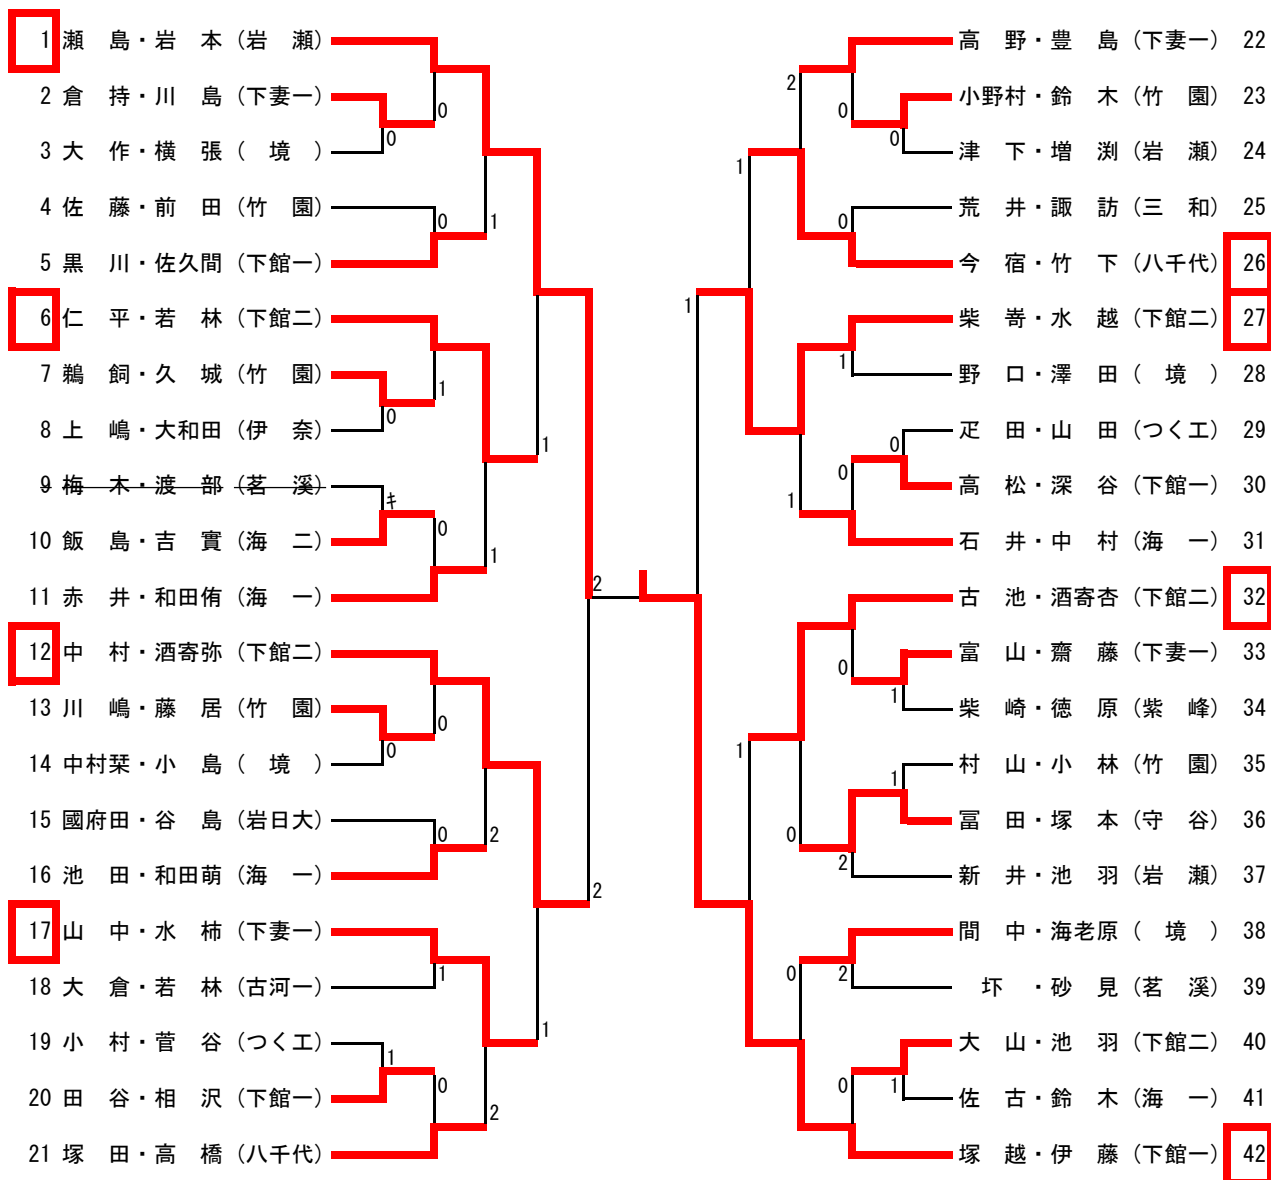

女子シングルス

【決勝戦】

60 塚越 (下館一) 3-0 23 黒川 (下館一)

【3位決定戦】

95 伊藤 (下館一) 3-0 24 中村 (下館二)

【敗者復活戦】

【推薦】 間中 (下館二) 大島 (下館二) 瀬島 (岩瀬)

男子ダブルス

【決勝戦】

1 鈴木 塚田 (下妻二) 3-1 100 秋山 小林 (岩日大)

【3位決定戦】

37 菊地 栗原 (下妻二) 3-1 64 北村 寺田 (海一)

【敗者復活戦】

【推薦】 小口・瀧本 (岩日大) 植田・中野 (竹園) 藤本・富田 (下妻一)

女子ダブルス

【決勝戦】