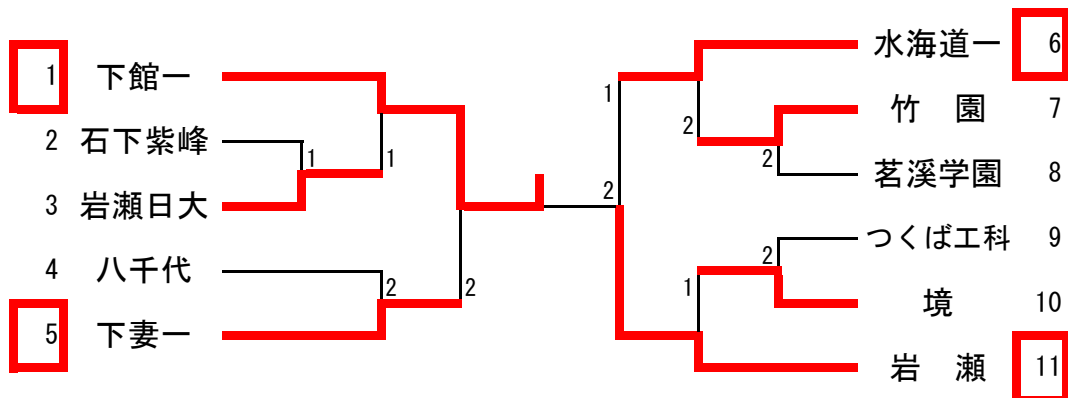

女子学校対抗

【決勝戦】 下館一 3-2 岩瀬
【3位決定戦】 下妻一 3-1 水海道一
【5位決定戦】 岩瀬日大 3-2 八千代
竹園 3-1 境

【推薦】 下館二