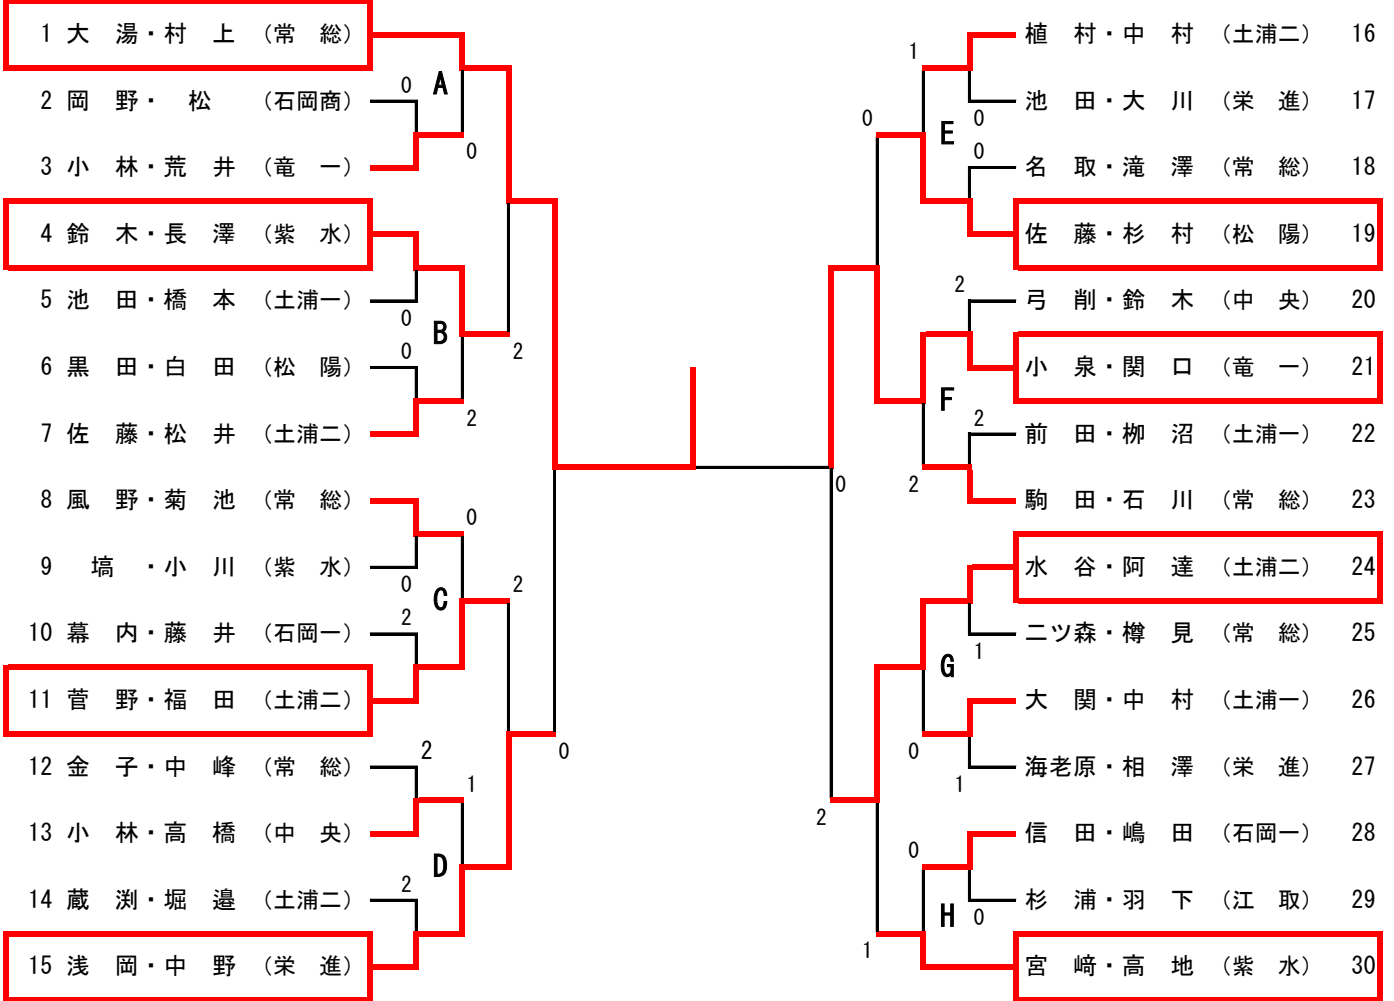

男子ダブルス 推薦：吉田尚・吉田拓（土浦二）

1 塚本・斉藤惇 (常総)		黒岩・畑 (土浦一)	42
2 想田・梅津 (紫水)		森川・関口 (松陽)	43
3 野口・山崎 (土日大)	0	琴寄・中田 (江取)	44
4 森田・飯塚 (土浦二)	2	道川・鶴町 (石岡商)	45
5 瀬川・川村 (土浦一)	0	大久保・海老原 (土浦二)	46
6 中村・細矢 (土浦一)	2	貝塚・遠藤 (常総)	47
7 久保・坂口 (石岡商)	0	一遊・榎本 (土浦二)	48
8 津田・奥田 (江取)	0	近藤・檜下 (栄進)	49
9 高橋・皆川 (竜一)	0	伊野・加茂田 (竜一)	50
10 瀬川・多田 (土浦二)	0	藤谷・久芳 (紫水)	51
11 田中・大林 (藤代)	1	森田・山岸 (石岡二)	52
12 榎田・熊坂 (常総)	2	榎森・大塚 (土浦一)	53
13 増井・乙部 (土浦一)	0	砂川・長谷川 (石岡一)	54
14 嶺田・澤崎 (牛久)	2	村山・廣瀬 (土浦二)	55
15 中村・上野 (土日大)	0	井関・五位野 (土浦工)	56
16 岡部・種市 (中央)	0	関口・吉田 (土日大)	57
17 小見山・齊藤 (常総)	0	鈴木・佐藤周 (藤代)	58
18 山田・鈴木 (紫水)	2	矢野・高部 (霞ヶ浦)	59
19 大木・齋藤 (土浦二)	0	大関・小倉 (常総)	60
20 岡野・木村 (石岡二)	2	野口・若月 (牛久)	61
21 阿久津・藤田 (松陽)	0	埴・山下 (紫水)	62
22 津雲・野村 (牛久)	2	神田・金子 (土日大)	63
23 石山・山崎 (霞ヶ浦)	0	三河・佐々木 (土浦一)	64
24 細谷・志村 (紫水)	2	北澤・堀井 (竜一)	65
25 小田切・國府田 (松陽)	0	田中・高橋 (霞ヶ浦)	66
26 吉田啓・野口 (土浦二)	2	澤・染谷 (江取)	67
27 荒木・小宮 (江取)	0	鎌田・岩田 (中央)	68
28 橋・白石 (常総)	0	森口・館上 (常総)	69
29 小野正・新井 (土浦一)	0	内田・吉原 (藤代)	70
30 水田・梶原 (土浦二)	1	坂本・清遠 (土浦二)	71
31 湯浅・山下 (土浦工)	1	津曲・宮本 (紫水)	72
32 佐藤・菖蒲沢 (石岡一)	0	山口・大塚 (石岡一)	73
33 相澤・福嶋 (栄進)	0	渡邊・齋藤 (松陽)	74
34 大関・栗原 (土浦二)	0	石井・新田 (紫水)	75
35 渡辺・國原 (紫水)	1	佐藤・中川 (石岡二)	76
36 倉持・山田 (常総)	1	名取・岡安 (土浦一)	77
37 岡田・飛田 (江取)	0	二木・谷原 (常総)	78
38 小澤・小松崎 (土日大)	2	大藪・戸村 (藤代)	79
39 澤野・佐藤慶 (藤代)	2	小沼・片桐 (土日大)	80
40 伊能・小野祐 (土浦一)	1	高橋・会見 (常総)	81
41 森・宮川 (竜一)	1	大石・仲村 (土浦二)	82
		柴沼・水上 (牛久)	83

女子ダブルス

男子シングルス (1) 推薦：吉田尚 (土浦二)

女子シングルス

1
 大湯
 (常総)

決勝
 11-9
 5-11
 11-3
 11-4

52
 阿達
 (土浦二)