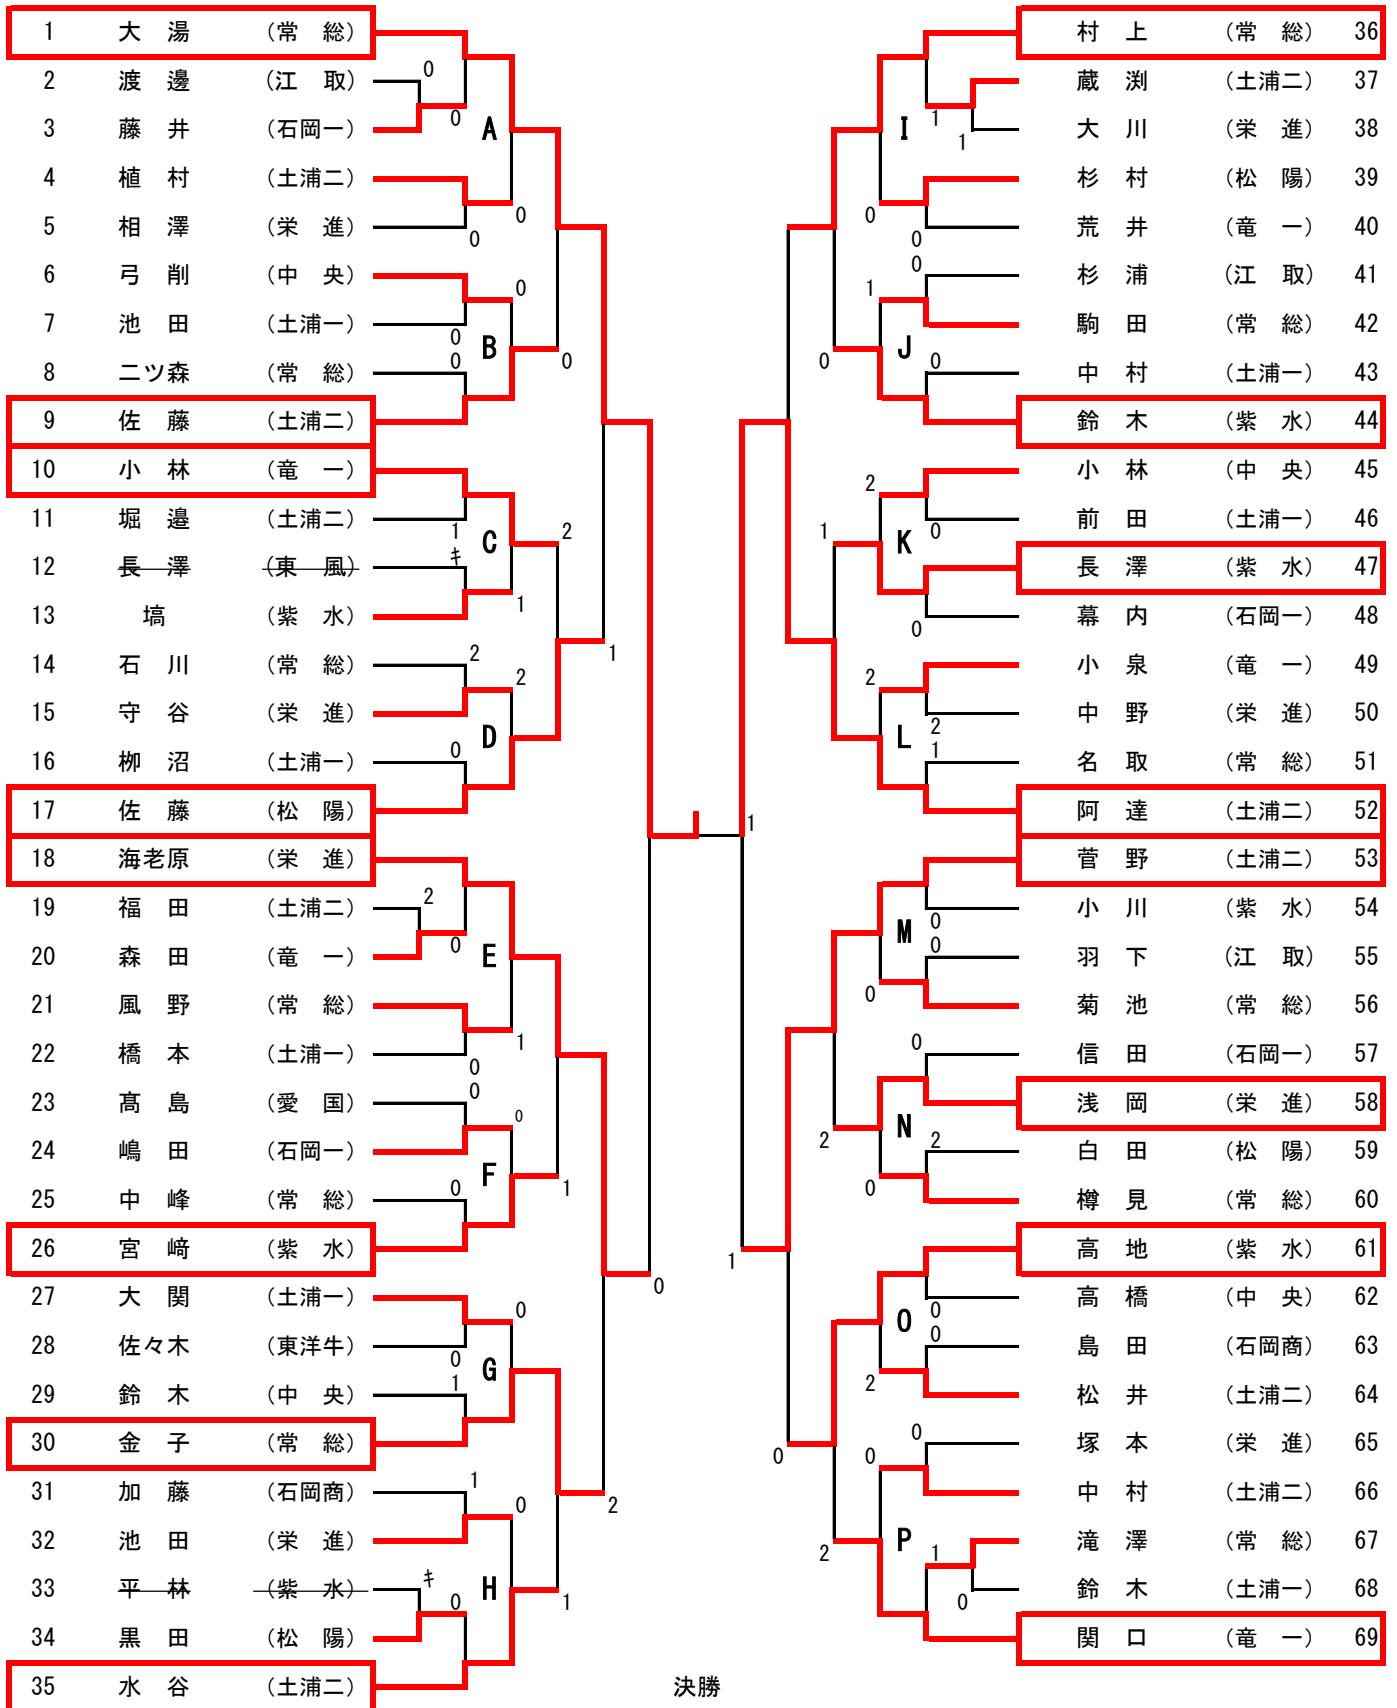

男子ダブルス 推薦：吉田尚・吉田拓（土浦二）

1 塚本・斉藤惇 (常総)		黒岩・畑 (土浦一)	42
2 想田・梅津 (紫水)		森川・関口 (松陽)	43
3 野口・山崎 (土日大)	0	琴寄・中田 (江取)	44
4 森田・飯塚 (土浦二)	2	道川・鶴町 (石岡商)	45
5 瀬川・川村 (土浦一)	0	大久保・海老原 (土浦二)	46
6 中村・細矢 (土浦一)	2	貝塚・遠藤 (常総)	47
7 久保・坂口 (石岡商)	0	一遊・榎本 (土浦二)	48
8 津田・奥田 (江取)	0	近藤・檜下 (栄進)	49
9 高橋・皆川 (竜一)	0	伊野・加茂田 (竜一)	50
10 瀬川・多田 (土浦二)	0	藤谷・久芳 (紫水)	51
11 田中・大林 (藤代)	1	森田・山岸 (石岡二)	52
12 榎田・熊坂 (常総)	2	榎森・大塚 (土浦一)	53
13 増井・乙部 (土浦一)	0	砂川・長谷川 (石岡一)	54
14 嶺田・澤崎 (牛久)	2	村山・廣瀬 (土浦二)	55
15 中村・上野 (土日大)	0	井関・五位野 (土浦工)	56
16 岡部・種市 (中央)	0	関口・吉田 (土日大)	57
17 小見山・齊藤 (常総)	0	鈴木・佐藤周 (藤代)	58
18 山田・鈴木 (紫水)	2	矢野・高部 (霞ヶ浦)	59
19 大木・齋藤 (土浦二)	0	大関・小倉 (常総)	60
20 岡野・木村 (石岡二)	2	野口・若月 (牛久)	61
21 阿久津・藤田 (松陽)	0	埴・山下 (紫水)	62
22 津雲・野村 (牛久)	2	神田・金子 (土日大)	63
23 石山・山崎 (霞ヶ浦)	0	三河・佐々木 (土浦一)	64
24 細谷・志村 (紫水)	2	北澤・堀井 (竜一)	65
25 小田切・國府田 (松陽)	0	田中・高橋 (霞ヶ浦)	66
26 吉田啓・野口 (土浦二)	2	澤・染谷 (江取)	67
27 荒木・小宮 (江取)	0	鎌田・岩田 (中央)	68
28 橋・白石 (常総)	0	森口・館上 (常総)	69
29 小野正・新井 (土浦一)	0	内田・吉原 (藤代)	70
30 水田・梶原 (土浦二)	1	坂本・清遠 (土浦二)	71
31 湯浅・山下 (土浦工)	1	津曲・宮本 (紫水)	72
32 佐藤・菖蒲沢 (石岡一)	0	山口・大塚 (石岡一)	73
33 相澤・福嶋 (栄進)	0	渡邊・齋藤 (松陽)	74
34 大関・栗原 (土浦二)	0	石井・新田 (紫水)	75
35 渡辺・國原 (紫水)	1	佐藤・中川 (石岡二)	76
36 倉持・山田 (常総)	1	名取・岡安 (土浦一)	77
37 岡田・飛田 (江取)	0	二木・谷原 (常総)	78
38 小澤・小松崎 (土日大)	2	大藪・戸村 (藤代)	79
39 澤野・佐藤慶 (藤代)	2	小沼・片桐 (土日大)	80
40 伊能・小野祐 (土浦一)	1	高橋・会見 (常総)	81
41 森・宮川 (竜一)	1	大石・仲村 (土浦二)	82
		柴沼・水上 (牛久)	83

女子ダブルス

男子シングルス (1) 推薦：吉田尚 (土浦二)

女子シングルス

1
 大湯
 (常総)

決勝
 11-9
 5-11
 11-3
 11-4

52
 阿達
 (土浦二)