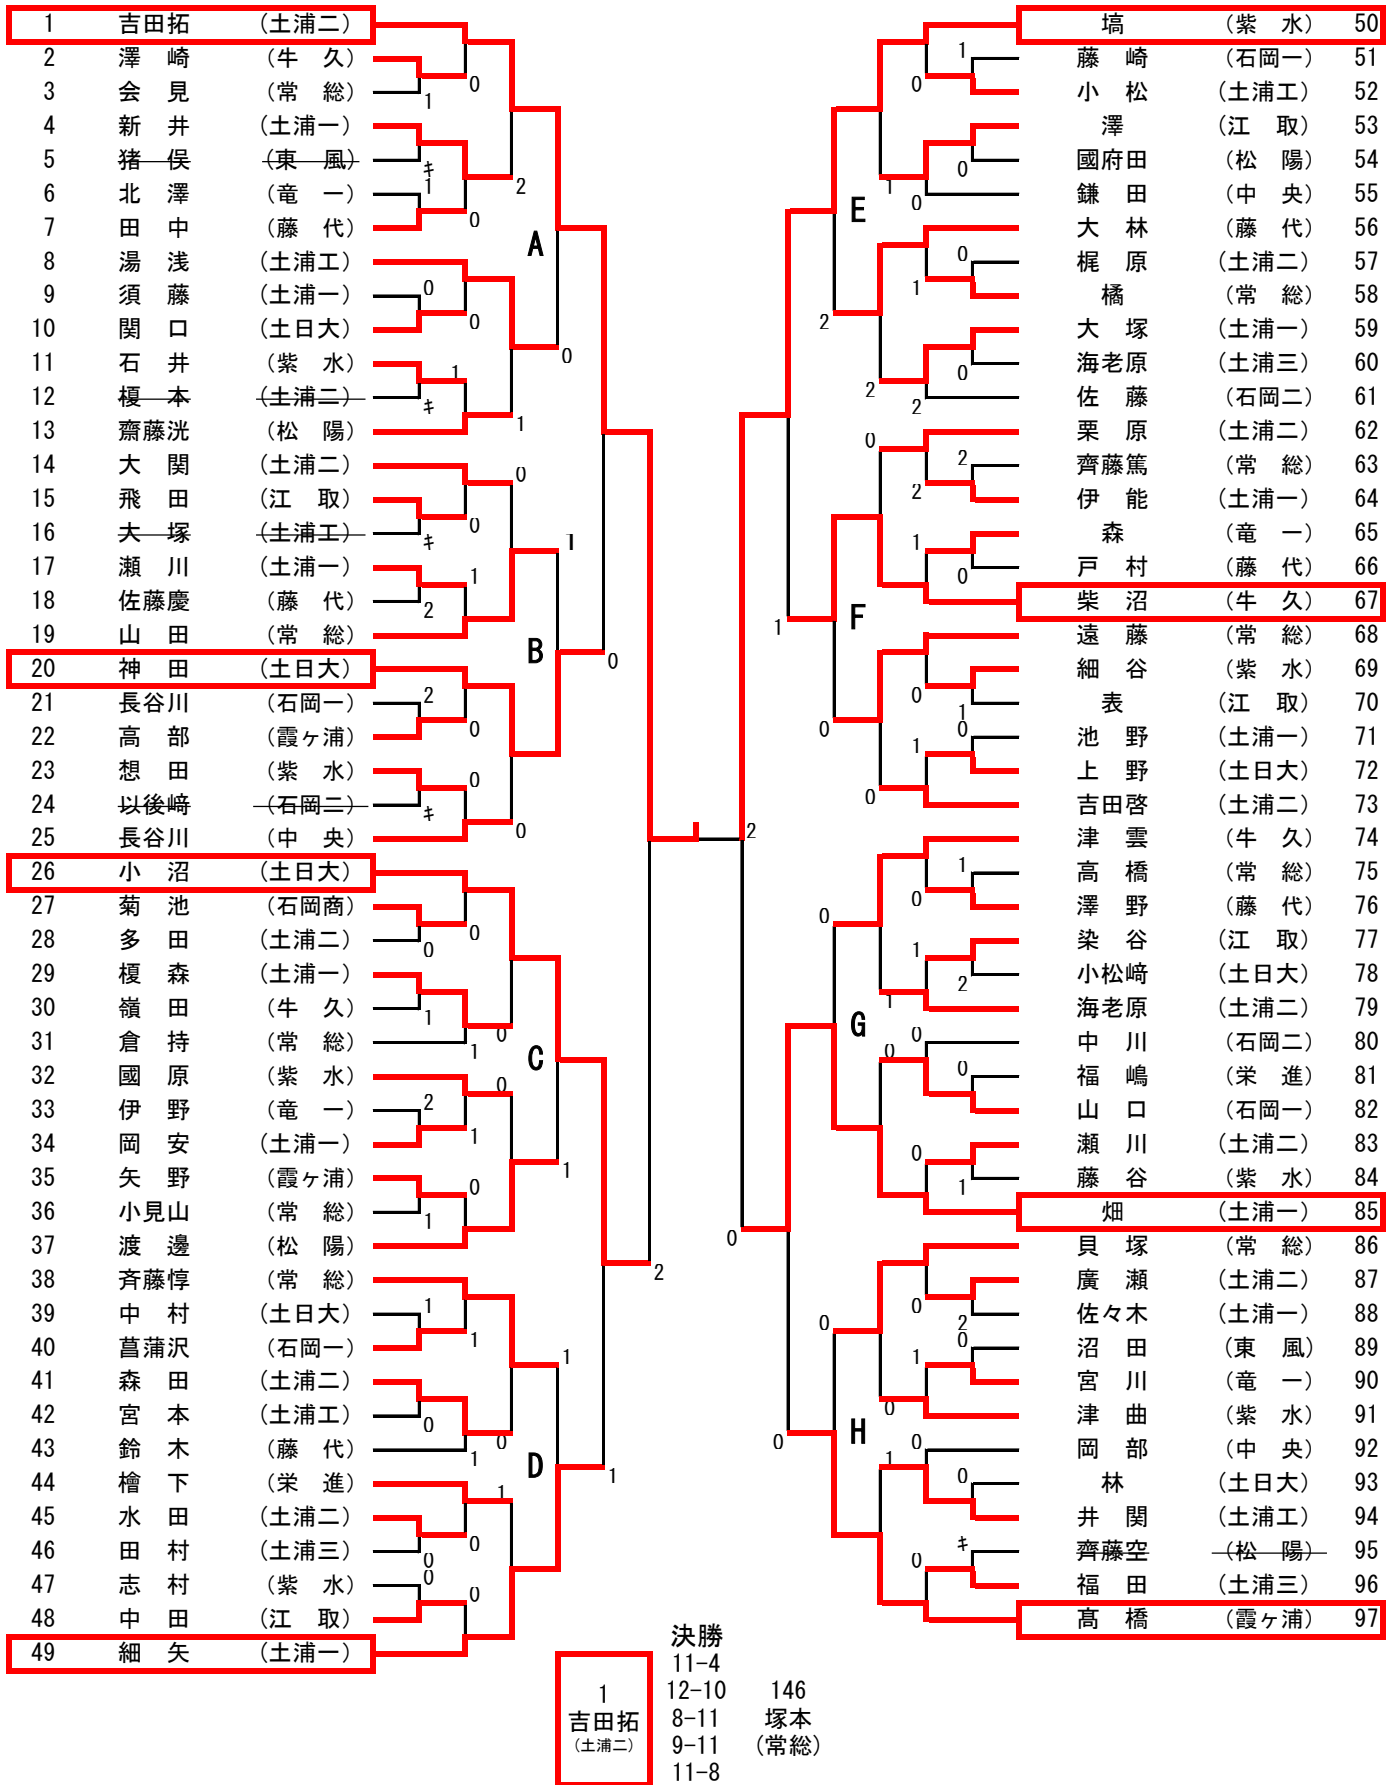

男子ダブルス 推薦：吉田尚・吉田拓（土浦二）

1 塚本・斉藤惇 (常総)		黒岩・畑 (土浦一)	42
2 想田・梅津 (紫水)		森川・関口 (松陽)	43
3 野口・山崎 (土日大)	0	琴寄・中田 (江取)	44
4 森田・飯塚 (土浦二)	2	道川・鶴町 (石岡商)	45
5 瀬川・川村 (土浦一)	0	大久保・海老原 (土浦二)	46
6 中村・細矢 (土浦一)	2	貝塚・遠藤 (常総)	47
7 久保・坂口 (石岡商)	0	一遊・榎本 (土浦二)	48
8 津田・奥田 (江取)	0	近藤・檜下 (栄進)	49
9 高橋・皆川 (竜一)	0	伊野・加茂田 (竜一)	50
10 瀬川・多田 (土浦二)	0	藤谷・久芳 (紫水)	51
11 田中・大林 (藤代)	1	森田・山岸 (石岡二)	52
12 榎田・熊坂 (常総)	2	榎森・大塚 (土浦一)	53
13 増井・乙部 (土浦一)	0	砂川・長谷川 (石岡一)	54
14 嶺田・澤崎 (牛久)	2	村山・廣瀬 (土浦二)	55
15 中村・上野 (土日大)	0	井関・五位野 (土浦工)	56
16 岡部・種市 (中央)	0	関口・吉田 (土日大)	57
17 小見山・齊藤 (常総)	0	鈴木・佐藤周 (藤代)	58
18 山田・鈴木 (紫水)	2	矢野・高部 (霞ヶ浦)	59
19 大木・齋藤 (土浦二)	0	大関・小倉 (常総)	60
20 岡野・木村 (石岡二)	2	野口・若月 (牛久)	61
21 阿久津・藤田 (松陽)	0	埴・山下 (紫水)	62
22 津雲・野村 (牛久)	2	神田・金子 (土日大)	63
23 石山・山崎 (霞ヶ浦)	0	三河・佐々木 (土浦一)	64
24 細谷・志村 (紫水)	2	北澤・堀井 (竜一)	65
25 小田切・國府田 (松陽)	0	田中・高橋 (霞ヶ浦)	66
26 吉田啓・野口 (土浦二)	2	澤・染谷 (江取)	67
27 荒木・小宮 (江取)	0	鎌田・岩田 (中央)	68
28 橋・白石 (常総)	0	森口・館上 (常総)	69
29 小野正・新井 (土浦一)	0	内田・吉原 (藤代)	70
30 水田・梶原 (土浦二)	1	坂本・清遠 (土浦二)	71
31 湯浅・山下 (土浦工)	1	津曲・宮本 (紫水)	72
32 佐藤・菖蒲沢 (石岡一)	0	山口・大塚 (石岡一)	73
33 相澤・福嶋 (栄進)	0	渡邊・齋藤 (松陽)	74
34 大関・栗原 (土浦二)	0	石井・新田 (紫水)	75
35 渡辺・國原 (紫水)	1	佐藤・中川 (石岡二)	76
36 倉持・山田 (常総)	1	名取・岡安 (土浦一)	77
37 岡田・飛田 (江取)	0	二木・谷原 (常総)	78
38 小澤・小松崎 (土日大)	2	大藪・戸村 (藤代)	79
39 澤野・佐藤慶 (藤代)	2	小沼・片桐 (土日大)	80
40 伊能・小野祐 (土浦一)	1	高橋・会見 (常総)	81
41 森・宮川 (竜一)	1	大石・仲村 (土浦二)	82
		柴沼・水上 (牛久)	83

女子ダブルス

男子シングルス (1) 推薦：吉田尚 (土浦二)

女子シングルス

1
 大湯
 (常総)

決勝
 11-9
 5-11
 11-3
 11-4

52
 阿達
 (土浦二)