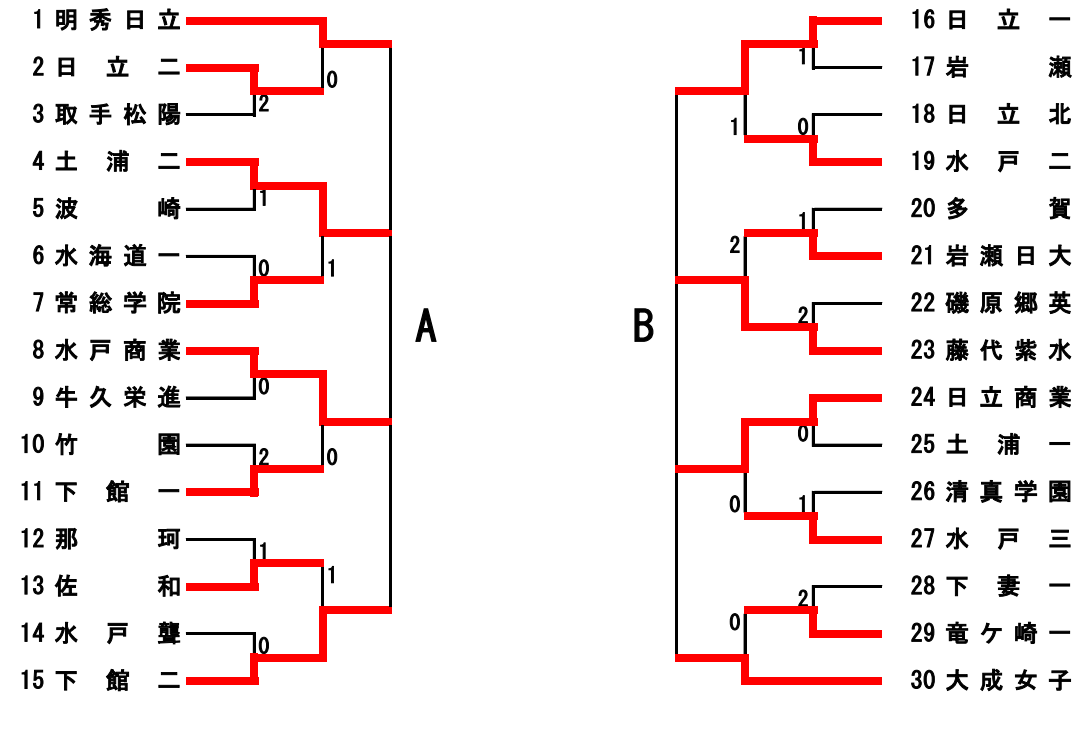

令和4年度 関東高校卓球大会茨城県予選会

令和4年5月7日(土)、8日(日)
日立市池の川さくらアリーナ

男子学校対抗

A	明秀	下妻一	下妻二	勝工	勝敗	P	順位
1 明秀日立	/	③	③	③	3-0	6	1
4 下妻一	0	/	③	1	1-2	4	4
10 下妻二	0	2	/	③	1-2	4	2
15 勝田工業	0	③	1	/	1-2	4	3

※2~4位の順位は得失ゲーム率による。

【決勝】

【3決】

【5決】

【7決】

女子学校対抗

A	明秀	土浦二	水戸商	下館二	勝敗	P	順位
1 明秀日立	/	③	③	③	3-0	6	1
4 土浦二	1	/	2	1	0-3	3	4
8 水戸商業	0	③	/	0	1-2	4	3
15 下館二	1	③	③	/	2-1	5	2

【決勝】

【3決】

【5決】

【7決】

令和4年度 関東高等学校卓球大会
日程：6月3日(金)～5日(日) 会場：千葉県 パルドラール浦安アリーナ
学校対抗は男女とも上位4校が出場する。