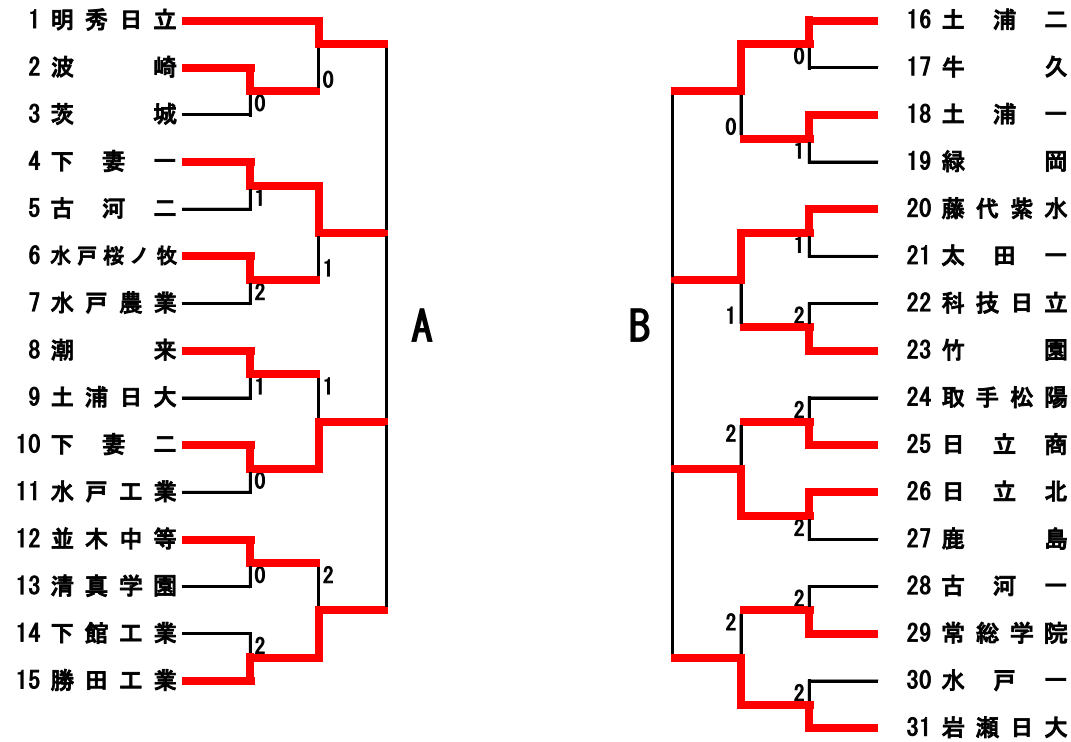

令和4年度 関東高校卓球大会茨城県予選会

令和4年5月7日(土)、8日(日)
日立市池の川さくらアリーナ

男子学校対抗

A	明秀	下妻一	下妻二	勝工	勝敗	P	順位
1 明秀日立	/	③	③	③	3-0	6	1
4 下妻一	0	/	③	1	1-2	4	4
10 下妻二	0	2	/	③	1-2	4	2
15 勝田工業	0	③	1	/	1-2	4	3

※2~4位の順位は得失ゲーム率による。

【決勝】

【3決】

【5決】

【7決】

女子学校対抗

A	明秀	土浦二	水戸商	下館二	勝敗	P	順位
1 明秀日立	/	③	③	③	3-0	6	1
4 土浦二	1	/	2	1	0-3	3	4
8 水戸商業	0	③	/	0	1-2	4	3
15 下館二	1	③	③	/	2-1	5	2

【決勝】

【3決】

【5決】

【7決】

令和4年度 関東高等学校卓球大会
日程：6月3日(金)～5日(日) 会場：千葉県 パルドラール浦安アリーナ
学校対抗は男女とも上位4校が出場する。