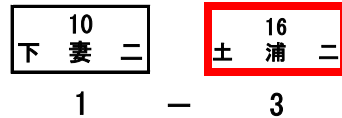

令和4年度 関東高校卓球大会茨城県予選会

令和4年5月7日(土)、8日(日)
日立市池の川さくらアリーナ

男子学校対抗

A	明秀	下妻一	下妻二	勝工	勝敗	P	順位
1 明秀日立	/	③	③	③	3-0	6	1
4 下妻一	0	/	③	1	1-2	4	4
10 下妻二	0	2	/	③	1-2	4	2
15 勝田工業	0	③	1	/	1-2	4	3

※2~4位の順位は得失ゲーム率による。

【決勝】

【3決】

【5決】

【7決】

女子学校対抗

A	明秀	土浦二	水戸商	下館二	勝敗	P	順位
1 明秀日立	/	③	③	③	3-0	6	1
4 土浦二	1	/	2	1	0-3	3	4
8 水戸商業	0	③	/	0	1-2	4	3
15 下館二	1	③	③	/	2-1	5	2

【決勝】

【3決】

【5決】

【7決】

令和4年度 関東高等学校卓球大会
日程：6月3日(金)～5日(日) 会場：千葉県 パルドラール浦安アリーナ
学校対抗は男女とも上位4校が出場する。