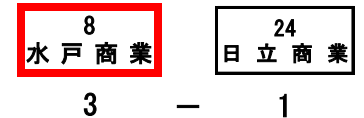

【7決】

女子学校対抗

A	明秀	土浦二	水戸商	下館二	勝敗	P	順位
1 明秀日立	/	③	③	③	3-0	6	1
4 土浦二	1	/	2	1	0-3	3	4
8 水戸商業	0	③	/	0	1-2	4	3
15 下館二	1	③	③	/	2-1	5	2

【決勝】

【3決】

【5決】

【7決】

令和4年度 関東高等学校卓球大会
日程：6月3日(金)～5日(日) 会場：千葉県 パルドラール浦安アリーナ
学校対抗は男女とも上位4校が出場する。