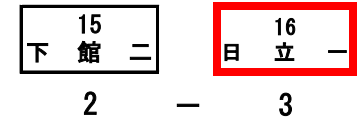

【7決】

女子学校対抗

A	明秀	土浦二	水戸商	下館二	勝敗	P	順位
1 明秀日立	/	③	③	③	3-0	6	1
4 土浦二	1	/	2	1	0-3	3	4
8 水戸商業	0	③	/	0	1-2	4	3
15 下館二	1	③	③	/	2-1	5	2

【決勝】

【3決】

【5決】

【7決】

令和4年度 関東高等学校卓球大会
日程：6月3日(金)～5日(日) 会場：千葉県 パルドラール浦安アリーナ
学校対抗は男女とも上位4校が出場する。