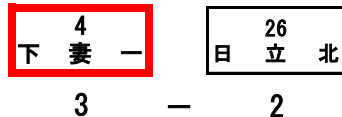

令和4年度 関東高校卓球大会茨城県予選会

令和4年5月7日(土)、8日(日)
日立市池の川さくらアリーナ

男子学校対抗

A	明秀	下妻一	下妻二	勝工	勝敗	P	順位
1 明秀日立	/	③	③	③	3-0	6	1
4 下妻一	0	/	③	1	1-2	4	4
10 下妻二	0	2	/	③	1-2	4	2
15 勝田工業	0	③	1	/	1-2	4	3

※2~4位の順位は得失ゲーム率による。

【決勝】

【3決】

【5決】

【7決】

女子学校対抗

A	明秀	土浦二	水戸商	下館二	勝敗	P	順位
1 明秀日立	/	③	③	③	3-0	6	1
4 土浦二	1	/	2	1	0-3	3	4
8 水戸商業	0	③	/	0	1-2	4	3
15 下館二	1	③	③	/	2-1	5	2

【決勝】

【3決】

【5決】

【7決】

令和4年度 関東高等学校卓球大会
日程：6月3日(金)～5日(日) 会場：千葉県 パルドラール浦安アリーナ
学校対抗は男女とも上位4校が出場する。