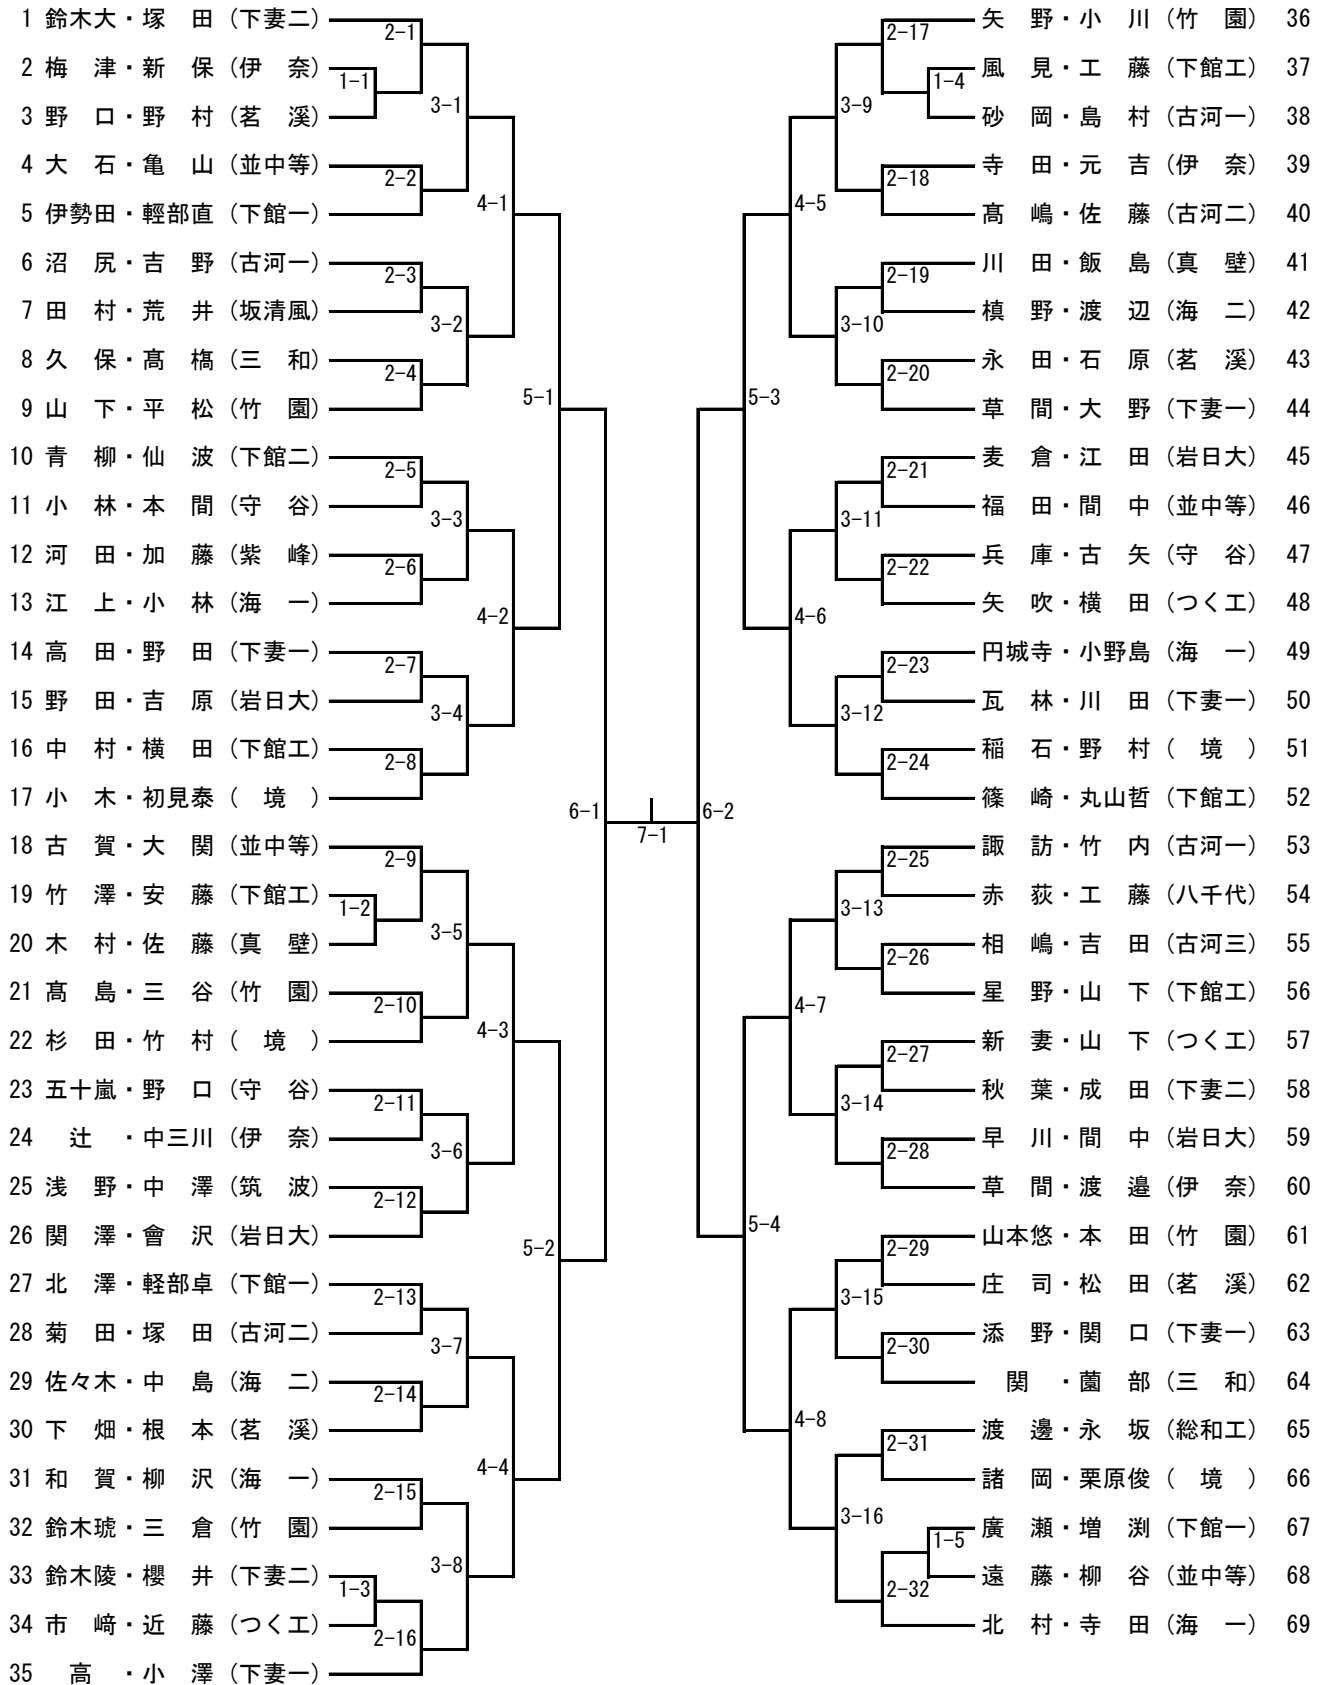

男子シングルス (1)

【推薦】 瀧本(岩日大) 小口(岩日大) 江田(岩日大) 鈴木大(下妻二)
 藤本(下妻一) 富田(下妻一) 中野(竹園)

令和4年度全国高校総体卓球県西地区予選会
令和4年5月27日(金)
筑西市下館総合体育館

男子シングルス (2)

順位	選手名	所属	対戦相手	スコア	順位	選手名	所属
80	植田	(竹園)	2-33		120	並木	(古河一)
81	大島	(下館工)	1-16		121	川村	(下妻一)
82	白石	(下妻一)	3-17		122	赤荻	(三和)
83	久保	(三和)	2-34		123	登ヶ谷	(伊奈)
84	市崎	(つく工)	4-9		124	鶴見	(境)
85	大関	(並中等)	2-35		125	宮崎	(海二)
86	沖田	(海一)	3-18		126	根来	(茗溪)
87	松田	(茗溪)	1-17		127	山下	(つく工)
88	軽部直	(下館一)	2-36		128	渡邊	(総和工)
89	天野	(下妻二)	5-5		129	橋本	(結城一)
90	大久保	(境)	2-37		130	水門	(並中等)
91	鈴木	(海一)	1-18		131	奥山	(竹園)
92	相嶋	(古河三)	3-19		132	武井	(真壁)
93	生沼	(古河一)	2-38		133	沼尻	(下館工)
94	小川	(伊奈)	4-10		134	谷澤	(茗溪)
95	青柳	(下館二)	2-39		135	小林	(海一)
96	萩原	(下館工)	3-20		136	飯島康	(紫峰)
97	飯島僚	(紫峰)	1-19		137	羽石	(守谷)
98	山本克	(竹園)	2-40		138	鈴木陵	(下妻二)
99	秋山	(岩日大)	6-3		139	仙波	(下館二)
100	北村	(海一)	2-41	7-2	140	吉原	(岩日大)
101	野口	(並中等)	1-20		141	門脇	(茗溪)
102	佐藤	(伊奈)	3-21		142	横田	(鬼怒商)
103	齊藤	(下館工)	2-42		143	新保	(伊奈)
104	野田	(岩日大)	4-11		144	原	(下館工)
105	古矢	(守谷)	2-43		145	森	(竹園)
106	高田	(下妻一)	3-22		146	中村	(並中等)
107	田中	(竹園)	1-21		147	石澤	(古河二)
108	佐々木	(海二)	2-44		148	砂岡	(古河一)
109	稲村	(八千代)	5-6		149	照井	(坂清風)
110	安倍	(並中等)	2-45		150	小野島	(海一)
111	腰塚	(竹園)	1-22		151	平井	(古河三)
112	永坂	(総和工)	3-23		152	木村	(真壁)
113	高橋	(伊奈)	2-46		153	添野	(下妻一)
114	磯山	(下館一)	4-12		154	栗原叶	(境)
115	飯島	(真壁)	2-47		155	内山	(つく工)
116	中村	(境)	3-24		156	山下	(竹園)
117	田山	(筑波)	1-23		157	増淵	(下館一)
118	岩本	(古河二)	2-48		158	松崎	(紫峰)
119	藤田雄	(茗溪)	6-4		159	栗原	(下妻二)

令和4年度全国高校総体卓球県西地区予選会
 令和4年5月27日(金)
 筑西市下館総合体育館

男子シングルス (3)

女子シングルス (1)

【推 薦】 間 中 (下館二) 大 島 (下館二) 瀬 島 (岩 瀬)

女子シングルス (2)

男子ダブルス (1)

【推薦】 小口・瀧本(岩日大) 藤本・富田(下妻一) 植田・中野(竹園)

男子ダブルス (2)

女子ダブルス

【推薦】 大島・間中 (下館二)

令和4年度全国高校総体卓球県西地区予選会
 令和4年5月28日(土)
 筑西市下館総合体育館

男子学校対抗

【推薦】 岩瀬日大 下妻二 下妻一

女子学校対抗

【決勝戦】 —
 【3位決定戦】 —
 【5位決定戦】 —

【推薦】 下館二