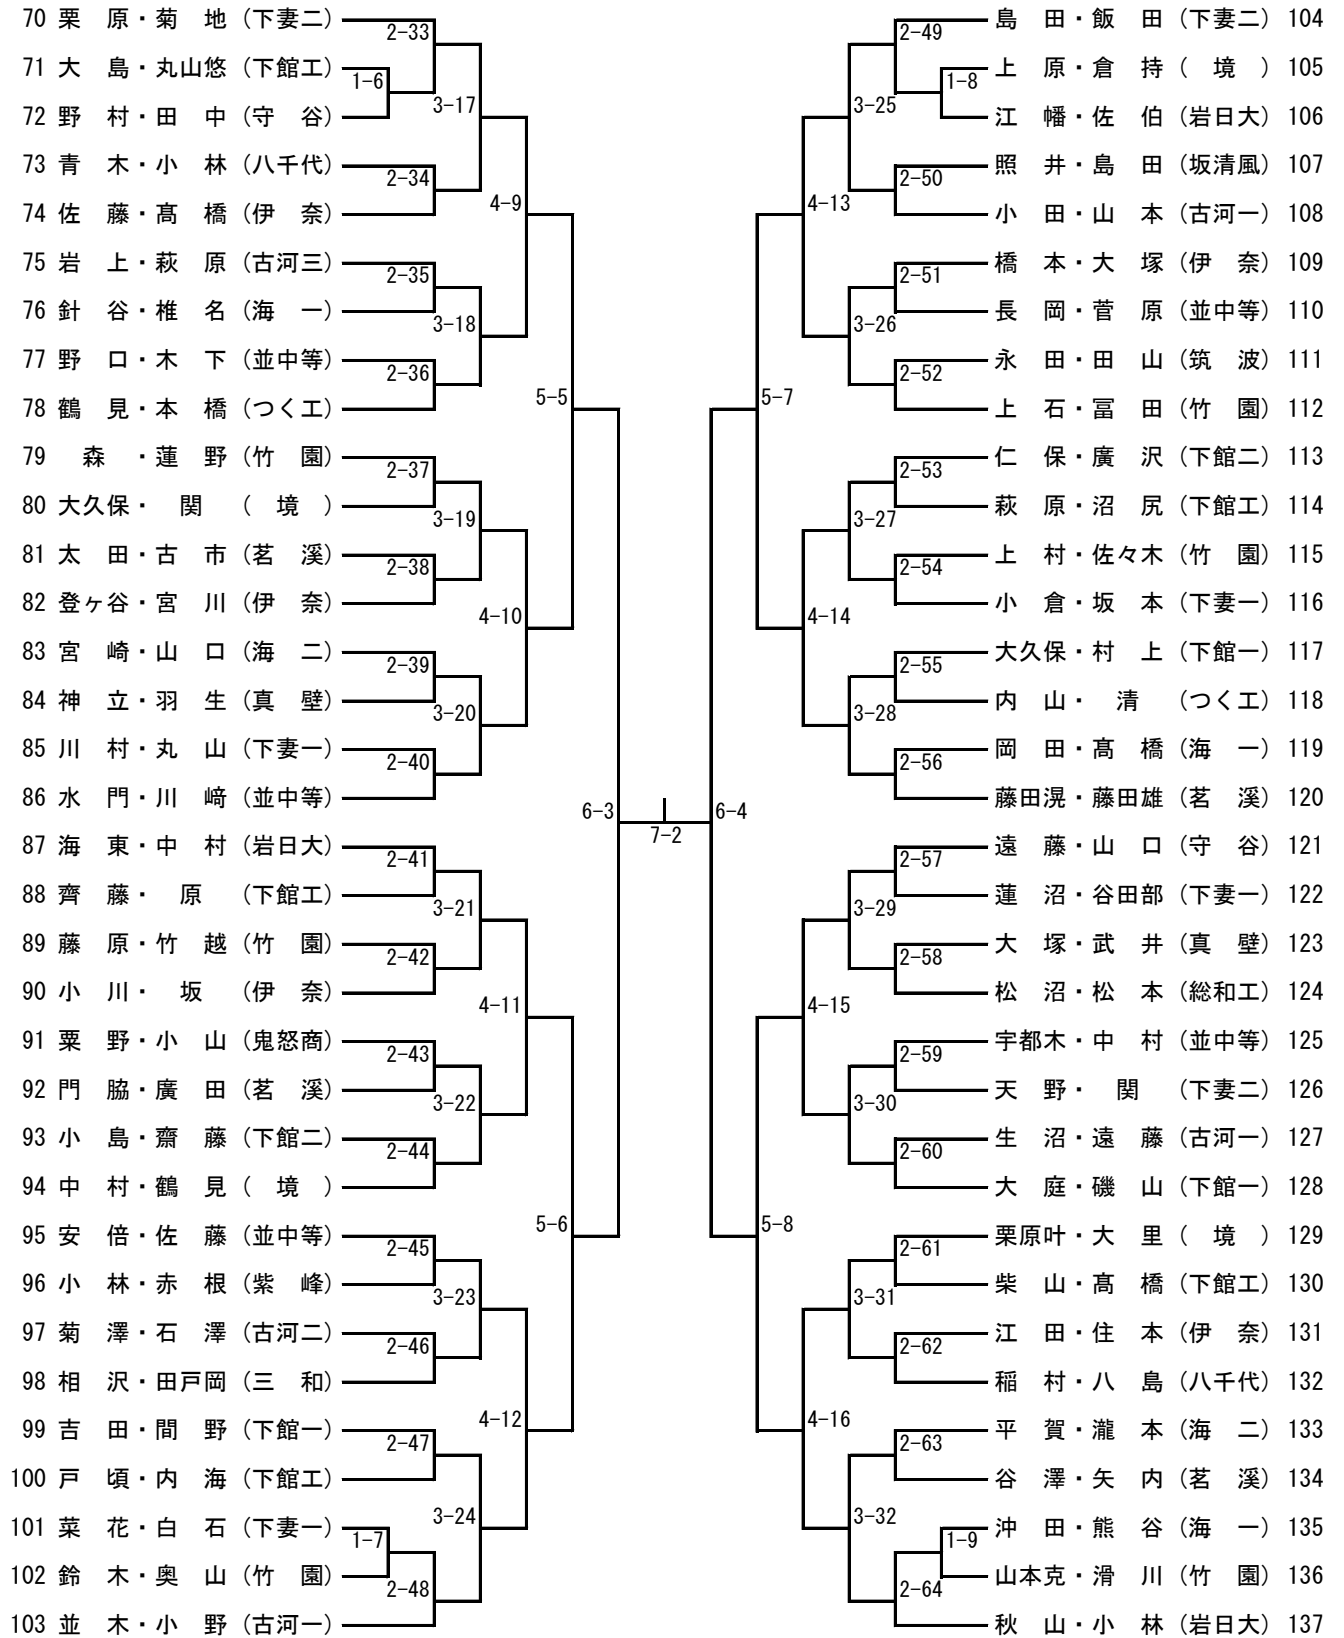

男子シングルス (1)

【推薦】 瀧本(岩日大) 小口(岩日大) 江田(岩日大) 鈴木大(下妻二)
 藤本(下妻一) 富田(下妻一) 中野(竹園)

令和4年度全国高校総体卓球県西地区予選会
令和4年5月27日(金)
筑西市下館総合体育館

男子シングルス (2)

順位	選手名	所属	対戦相手	スコア	順位	選手名	所属
80	植田	(竹園)	2-33		120	並木	(古河一)
81	大島	(下館工)	1-16		121	川村	(下妻一)
82	白石	(下妻一)	3-17		122	赤荻	(三和)
83	久保	(三和)	2-34		123	登ヶ谷	(伊奈)
84	市崎	(つく工)	4-9		124	鶴見	(境)
85	大関	(並中等)	2-35		125	宮崎	(海二)
86	沖田	(海一)	3-18		126	根来	(茗溪)
87	松田	(茗溪)	1-17		127	山下	(つく工)
88	軽部直	(下館一)	2-36		128	渡邊	(総和工)
89	天野	(下妻二)	5-5		129	橋本	(結城一)
90	大久保	(境)	2-37		130	水門	(並中等)
91	鈴木	(海一)	1-18		131	奥山	(竹園)
92	相嶋	(古河三)	3-19		132	武井	(真壁)
93	生沼	(古河一)	2-38		133	沼尻	(下館工)
94	小川	(伊奈)	4-10		134	谷澤	(茗溪)
95	青柳	(下館二)	2-39		135	小林	(海一)
96	萩原	(下館工)	3-20		136	飯島康	(紫峰)
97	飯島僚	(紫峰)	1-19		137	羽石	(守谷)
98	山本克	(竹園)	2-40		138	鈴木陵	(下妻二)
99	秋山	(岩日大)	6-3		139	仙波	(下館二)
100	北村	(海一)	2-41	7-2	140	吉原	(岩日大)
101	野口	(並中等)	1-20		141	門脇	(茗溪)
102	佐藤	(伊奈)	3-21		142	横田	(鬼怒商)
103	齊藤	(下館工)	2-42		143	新保	(伊奈)
104	野田	(岩日大)	4-11		144	原	(下館工)
105	古矢	(守谷)	2-43		145	森	(竹園)
106	高田	(下妻一)	3-22		146	中村	(並中等)
107	田中	(竹園)	1-21		147	石澤	(古河二)
108	佐々木	(海二)	2-44		148	砂岡	(古河一)
109	稲村	(八千代)	5-6		149	照井	(坂清風)
110	安倍	(並中等)	2-45		150	小野島	(海一)
111	腰塚	(竹園)	1-22		151	平井	(古河三)
112	永坂	(総和工)	3-23		152	木村	(真壁)
113	高橋	(伊奈)	2-46		153	添野	(下妻一)
114	磯山	(下館一)	4-12		154	栗原叶	(境)
115	飯島	(真壁)	2-47		155	内山	(つく工)
116	中村	(境)	3-24		156	山下	(竹園)
117	田山	(筑波)	1-23		157	増淵	(下館一)
118	岩本	(古河二)	2-48		158	松崎	(紫峰)
119	藤田雄	(茗溪)	6-4		159	栗原	(下妻二)

令和4年度全国高校総体卓球県西地区予選会
 令和4年5月27日(金)
 筑西市下館総合体育館

男子シングルス (3)

女子シングルス (1)

【推 薦】 間 中 (下館二) 大 島 (下館二) 瀬 島 (岩 瀬)

女子シングルス (2)

男子ダブルス (1)

【推薦】 小口・瀧本(岩日大) 藤本・富田(下妻一) 植田・中野(竹園)

男子ダブルス (2)

女子ダブルス

【推薦】 大島・間中 (下館二)

令和4年度全国高校総体卓球県西地区予選会
 令和4年5月28日(土)
 筑西市下館総合体育館

男子学校対抗

【推薦】 岩瀬日大 下妻二 下妻一

女子学校対抗

【決勝戦】 —
 【3位決定戦】 —
 【5位決定戦】 —

【推薦】 下館二