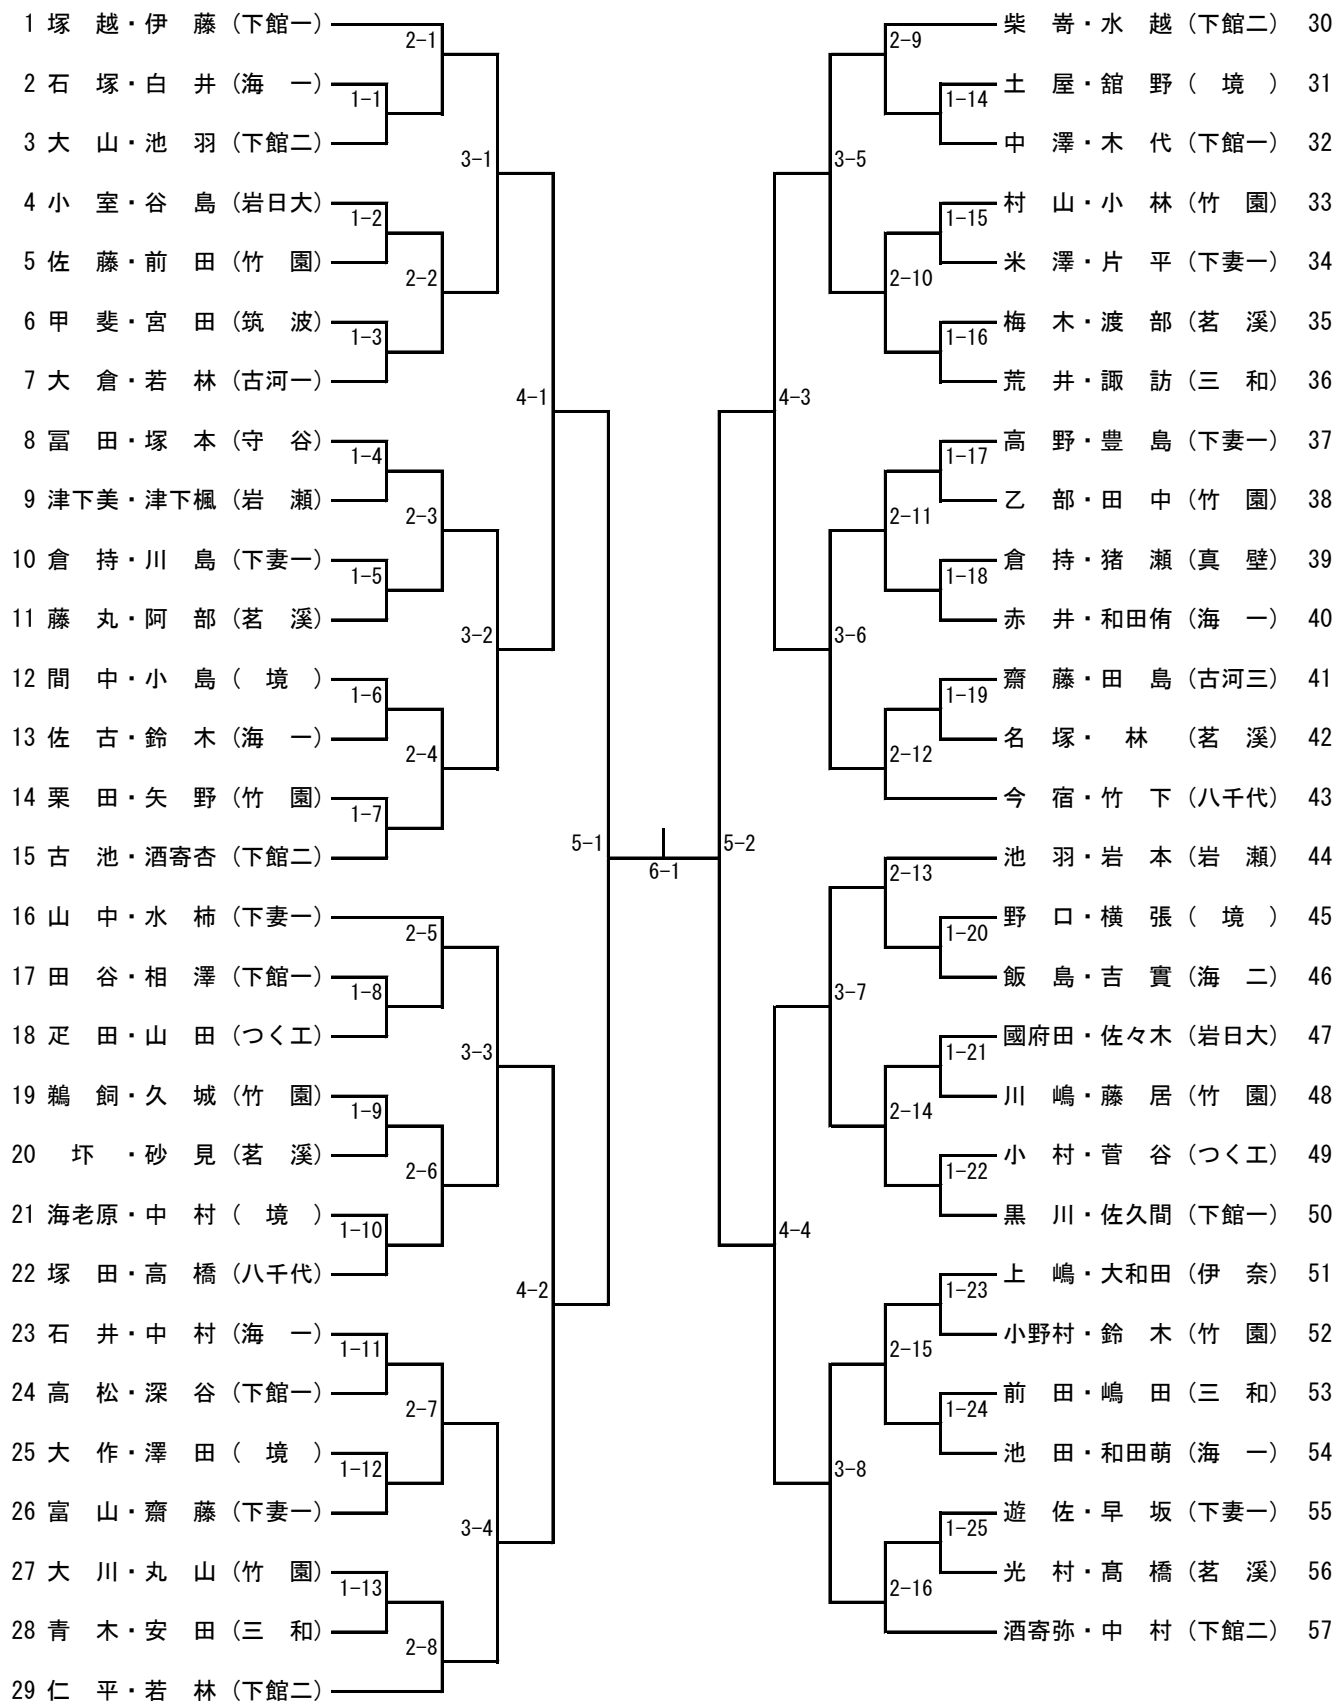

男子シングルス (1)

【推薦】 瀧本(岩日大) 小口(岩日大) 江田(岩日大) 鈴木大(下妻二)
 藤本(下妻一) 富田(下妻一) 中野(竹園)

令和4年度全国高校総体卓球県西地区予選会
令和4年5月27日(金)
筑西市下館総合体育館

男子シングルス (2)

順位	選手名	所属	対戦相手	スコア	順位	選手名	所属
80	植田	(竹園)	2-33		120	並木	(古河一)
81	大島	(下館工)	1-16		121	川村	(下妻一)
82	白石	(下妻一)	3-17		122	赤荻	(三和)
83	久保	(三和)	2-34		123	登ヶ谷	(伊奈)
84	市崎	(つく工)	4-9		124	鶴見	(境)
85	大関	(並中等)	2-35		125	宮崎	(海二)
86	沖田	(海一)	3-18		126	根来	(茗溪)
87	松田	(茗溪)	1-17		127	山下	(つく工)
88	軽部直	(下館一)	2-36		128	渡邊	(総和工)
89	天野	(下妻二)	5-5		129	橋本	(結城一)
90	大久保	(境)	2-37		130	水門	(並中等)
91	鈴木	(海一)	1-18		131	奥山	(竹園)
92	相嶋	(古河三)	3-19		132	武井	(真壁)
93	生沼	(古河一)	2-38		133	沼尻	(下館工)
94	小川	(伊奈)	4-10		134	谷澤	(茗溪)
95	青柳	(下館二)	2-39		135	小林	(海一)
96	萩原	(下館工)	3-20		136	飯島康	(紫峰)
97	飯島僚	(紫峰)	1-19		137	羽石	(守谷)
98	山本克	(竹園)	2-40		138	鈴木陵	(下妻二)
99	秋山	(岩日大)	6-3		139	仙波	(下館二)
100	北村	(海一)	2-41	7-2	140	吉原	(岩日大)
101	野口	(並中等)	1-20		141	門脇	(茗溪)
102	佐藤	(伊奈)	3-21		142	横田	(鬼怒商)
103	齊藤	(下館工)	2-42		143	新保	(伊奈)
104	野田	(岩日大)	4-11		144	原	(下館工)
105	古矢	(守谷)	2-43		145	森	(竹園)
106	高田	(下妻一)	3-22		146	中村	(並中等)
107	田中	(竹園)	1-21		147	石澤	(古河二)
108	佐々木	(海二)	2-44		148	砂岡	(古河一)
109	稲村	(八千代)	5-6		149	照井	(坂清風)
110	安倍	(並中等)	2-45		150	小野島	(海一)
111	腰塚	(竹園)	1-22		151	平井	(古河三)
112	永坂	(総和工)	3-23		152	木村	(真壁)
113	高橋	(伊奈)	2-46		153	添野	(下妻一)
114	磯山	(下館一)	4-12		154	栗原叶	(境)
115	飯島	(真壁)	2-47		155	内山	(つく工)
116	中村	(境)	3-24		156	山下	(竹園)
117	田山	(筑波)	1-23		157	増淵	(下館一)
118	岩本	(古河二)	2-48		158	松崎	(紫峰)
119	藤田雄	(茗溪)	6-4		159	栗原	(下妻二)

令和4年度全国高校総体卓球県西地区予選会
 令和4年5月27日(金)
 筑西市下館総合体育館

男子シングルス (3)

女子シングルス (1)

【推 薦】 間 中 (下館二) 大 島 (下館二) 瀬 島 (岩 瀬)

女子シングルス (2)

男子ダブルス (1)

【推薦】 小口・瀧本(岩日大) 藤本・富田(下妻一) 植田・中野(竹園)

男子ダブルス (2)

女子ダブルス

【推薦】 大島・間中 (下館二)

令和4年度全国高校総体卓球県西地区予選会
 令和4年5月28日(土)
 筑西市下館総合体育館

男子学校対抗

【推薦】 岩瀬日大 下妻二 下妻一

女子学校対抗

【決勝戦】 —
 【3位決定戦】 —
 【5位決定戦】 —

【推薦】 下館二