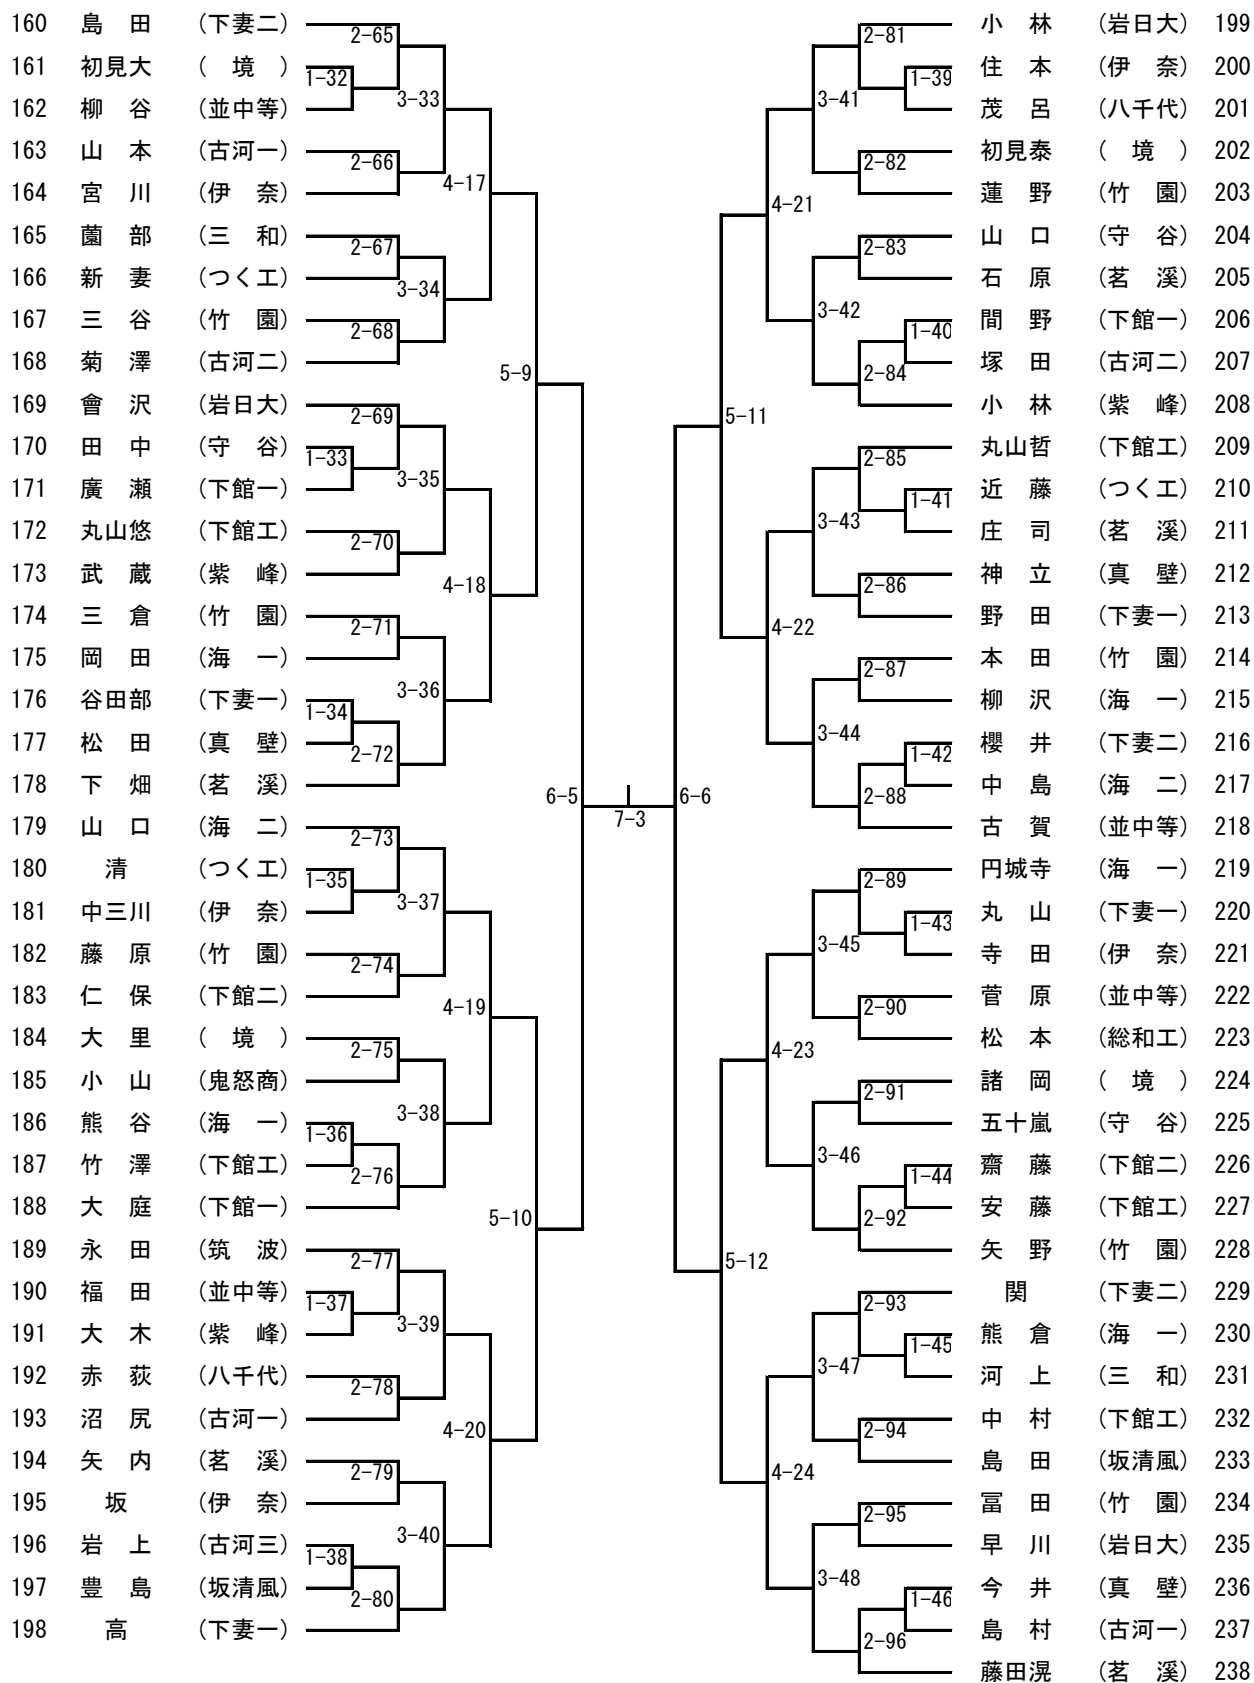

男子シングルス (1)

【推薦】 瀧本(岩日大) 小口(岩日大) 江田(岩日大) 鈴木大(下妻二)
 藤本(下妻一) 富田(下妻一) 中野(竹園)

令和4年度全国高校総体卓球県西地区予選会
令和4年5月27日(金)
筑西市下館総合体育館

男子シングルス (2)

順位	選手名	所属	対戦相手	スコア	順位	選手名	所属
80	植田	(竹園)	2-33		120	並木	(古河一)
81	大島	(下館工)	1-16		121	川村	(下妻一)
82	白石	(下妻一)	3-17		122	赤荻	(三和)
83	久保	(三和)	2-34		123	登ヶ谷	(伊奈)
84	市崎	(つく工)	4-9		124	鶴見	(境)
85	大関	(並中等)	2-35		125	宮崎	(海二)
86	沖田	(海一)	3-18		126	根来	(茗溪)
87	松田	(茗溪)	1-17		127	山下	(つく工)
88	軽部直	(下館一)	2-36		128	渡邊	(総和工)
89	天野	(下妻二)	5-5		129	橋本	(結城一)
90	大久保	(境)	2-37		130	水門	(並中等)
91	鈴木	(海一)	1-18		131	奥山	(竹園)
92	相嶋	(古河三)	3-19		132	武井	(真壁)
93	生沼	(古河一)	2-38		133	沼尻	(下館工)
94	小川	(伊奈)	4-10		134	谷澤	(茗溪)
95	青柳	(下館二)	2-39		135	小林	(海一)
96	萩原	(下館工)	3-20		136	飯島康	(紫峰)
97	飯島僚	(紫峰)	1-19		137	羽石	(守谷)
98	山本克	(竹園)	2-40		138	鈴木陵	(下妻二)
99	秋山	(岩日大)	6-3		139	仙波	(下館二)
100	北村	(海一)	2-41	7-2	140	吉原	(岩日大)
101	野口	(並中等)	1-20		141	門脇	(茗溪)
102	佐藤	(伊奈)	3-21		142	横田	(鬼怒商)
103	齊藤	(下館工)	2-42		143	新保	(伊奈)
104	野田	(岩日大)	4-11		144	原	(下館工)
105	古矢	(守谷)	2-43		145	森	(竹園)
106	高田	(下妻一)	3-22		146	中村	(並中等)
107	田中	(竹園)	1-21		147	石澤	(古河二)
108	佐々木	(海二)	2-44		148	砂岡	(古河一)
109	稲村	(八千代)	5-6		149	照井	(坂清風)
110	安倍	(並中等)	2-45		150	小野島	(海一)
111	腰塚	(竹園)	1-22		151	平井	(古河三)
112	永坂	(総和工)	3-23		152	木村	(真壁)
113	高橋	(伊奈)	2-46		153	添野	(下妻一)
114	磯山	(下館一)	4-12		154	栗原叶	(境)
115	飯島	(真壁)	2-47		155	内山	(つく工)
116	中村	(境)	3-24		156	山下	(竹園)
117	田山	(筑波)	1-23		157	増淵	(下館一)
118	岩本	(古河二)	2-48		158	松崎	(紫峰)
119	藤田雄	(茗溪)	6-4		159	栗原	(下妻二)

令和4年度全国高校総体卓球県西地区予選会
 令和4年5月27日(金)
 筑西市下館総合体育館

男子シングルス (3)

女子シングルス (1)

【推 薦】 間 中 (下館二) 大 島 (下館二) 瀬 島 (岩 瀬)

女子シングルス (2)

男子ダブルス (1)

【推薦】 小口・瀧本(岩日大) 藤本・富田(下妻一) 植田・中野(竹園)

男子ダブルス (2)

女子ダブルス

【推薦】 大島・間中 (下館二)

令和4年度全国高校総体卓球県西地区予選会
 令和4年5月28日(土)
 筑西市下館総合体育館

男子学校対抗

【推薦】 岩瀬日大 下妻二 下妻一

女子学校対抗

【決勝戦】 —
 【3位決定戦】 —
 【5位決定戦】 —

【推薦】 下館二