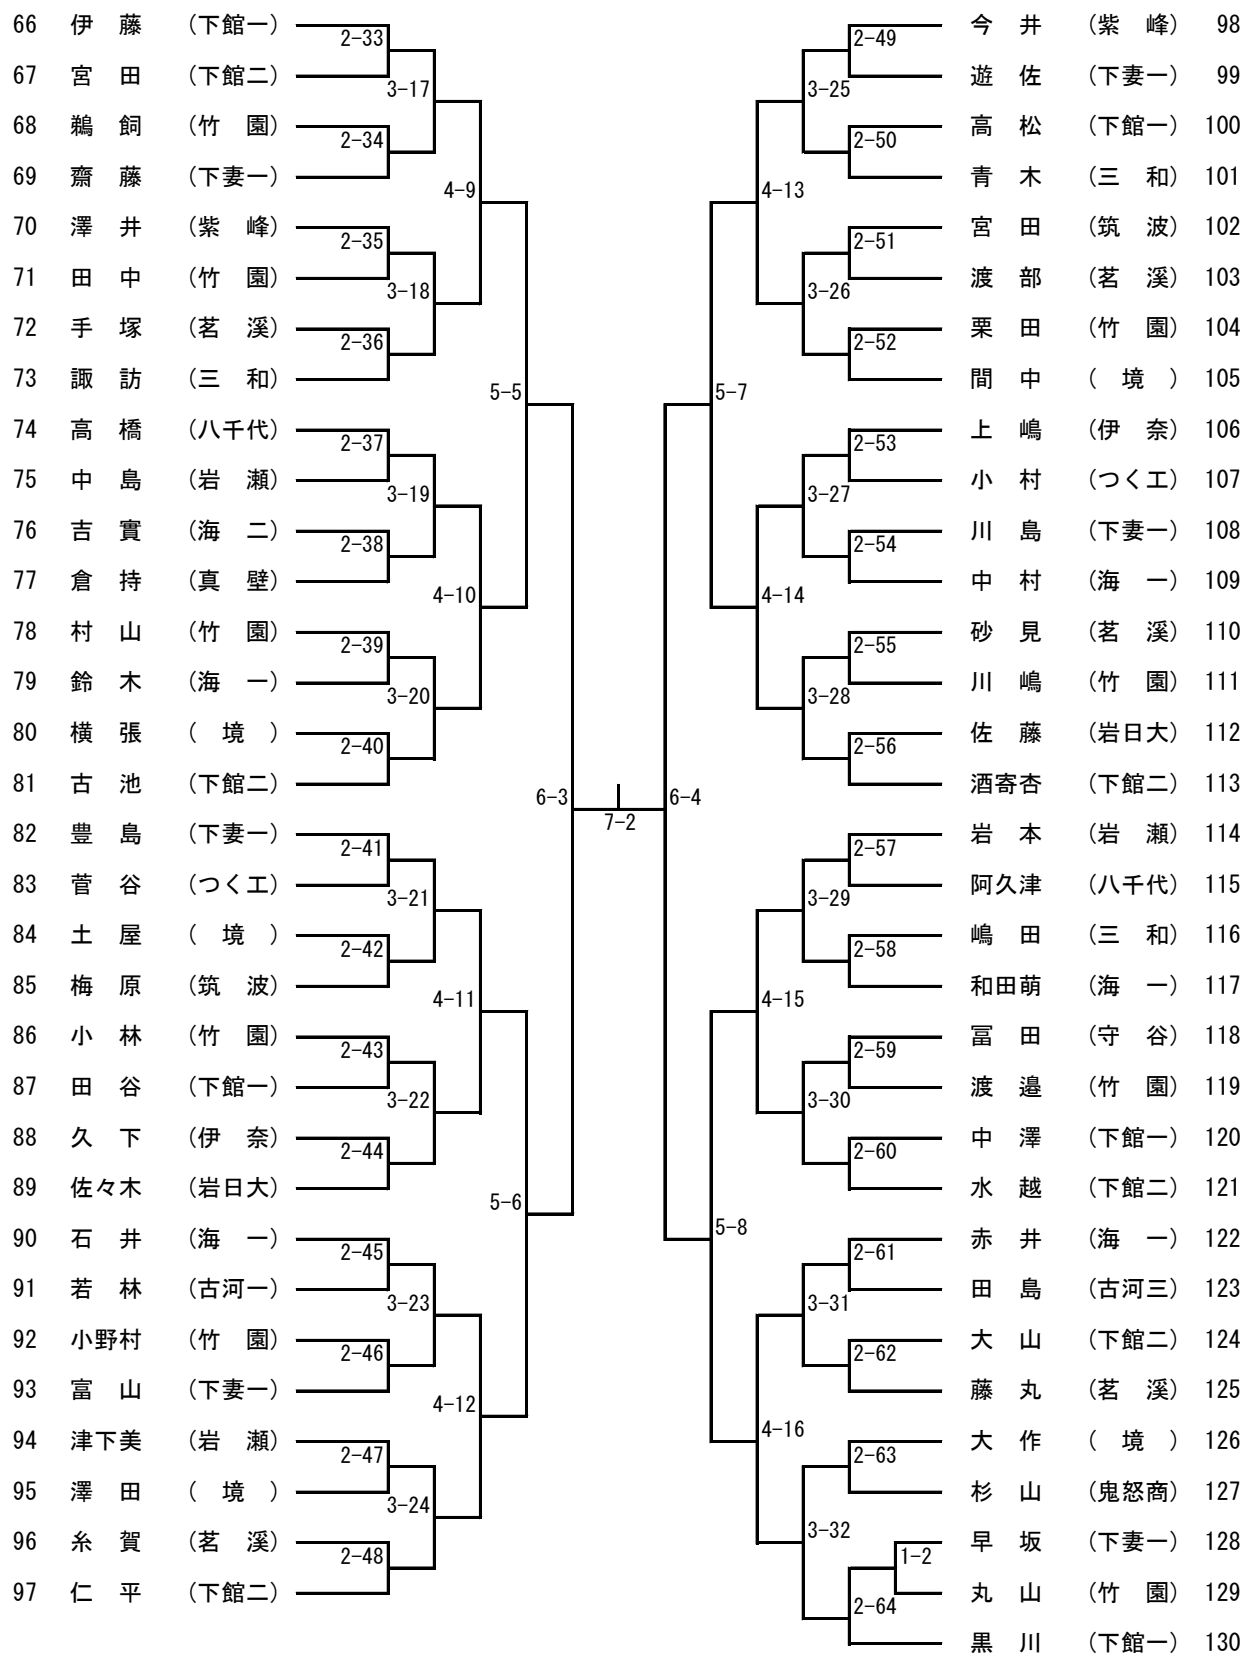

男子シングルス (1)

【推薦】 瀧本(岩日大) 小口(岩日大) 江田(岩日大) 鈴木大(下妻二)
 藤本(下妻一) 富田(下妻一) 中野(竹園)

令和4年度全国高校総体卓球県西地区予選会
令和4年5月27日(金)
筑西市下館総合体育館

男子シングルス (2)

順位	選手名	所属	対戦相手	スコア	順位	選手名	所属
80	植田	(竹園)	2-33		120	並木	(古河一)
81	大島	(下館工)	1-16		121	川村	(下妻一)
82	白石	(下妻一)	3-17		122	赤荻	(三和)
83	久保	(三和)	2-34		123	登ヶ谷	(伊奈)
84	市崎	(つく工)	4-9		124	鶴見	(境)
85	大関	(並中等)	2-35		125	宮崎	(海二)
86	沖田	(海一)	3-18		126	根来	(茗溪)
87	松田	(茗溪)	1-17		127	山下	(つく工)
88	軽部直	(下館一)	2-36		128	渡邊	(総和工)
89	天野	(下妻二)	5-5		129	橋本	(結城一)
90	大久保	(境)	2-37		130	水門	(並中等)
91	鈴木	(海一)	1-18		131	奥山	(竹園)
92	相嶋	(古河三)	3-19		132	武井	(真壁)
93	生沼	(古河一)	2-38		133	沼尻	(下館工)
94	小川	(伊奈)	4-10		134	谷澤	(茗溪)
95	青柳	(下館二)	2-39		135	小林	(海一)
96	萩原	(下館工)	3-20		136	飯島康	(紫峰)
97	飯島僚	(紫峰)	1-19		137	羽石	(守谷)
98	山本克	(竹園)	2-40		138	鈴木陵	(下妻二)
99	秋山	(岩日大)	6-3		139	仙波	(下館二)
100	北村	(海一)	2-41	7-2	140	吉原	(岩日大)
101	野口	(並中等)	1-20		141	門脇	(茗溪)
102	佐藤	(伊奈)	3-21		142	横田	(鬼怒商)
103	齊藤	(下館工)	2-42		143	新保	(伊奈)
104	野田	(岩日大)	4-11		144	原	(下館工)
105	古矢	(守谷)	2-43		145	森	(竹園)
106	高田	(下妻一)	3-22		146	中村	(並中等)
107	田中	(竹園)	1-21		147	石澤	(古河二)
108	佐々木	(海二)	2-44		148	砂岡	(古河一)
109	稲村	(八千代)	5-6		149	照井	(坂清風)
110	安倍	(並中等)	2-45		150	小野島	(海一)
111	腰塚	(竹園)	1-22		151	平井	(古河三)
112	永坂	(総和工)	3-23		152	木村	(真壁)
113	高橋	(伊奈)	2-46		153	添野	(下妻一)
114	磯山	(下館一)	4-12		154	栗原叶	(境)
115	飯島	(真壁)	2-47		155	内山	(つく工)
116	中村	(境)	3-24		156	山下	(竹園)
117	田山	(筑波)	1-23		157	増淵	(下館一)
118	岩本	(古河二)	2-48		158	松崎	(紫峰)
119	藤田雄	(茗溪)	6-4		159	栗原	(下妻二)

令和4年度全国高校総体卓球県西地区予選会
 令和4年5月27日(金)
 筑西市下館総合体育館

男子シングルス (3)

女子シングルス (1)

【推 薦】 間 中 (下館二) 大 島 (下館二) 瀬 島 (岩 瀬)

女子シングルス (2)

男子ダブルス (1)

【推薦】 小口・瀧本(岩日大) 藤本・富田(下妻一) 植田・中野(竹園)

男子ダブルス (2)

女子ダブルス

【推薦】 大島・間中 (下館二)

令和4年度全国高校総体卓球県西地区予選会
 令和4年5月28日(土)
 筑西市下館総合体育館

男子学校対抗

【推薦】 岩瀬日大 下妻二 下妻一

女子学校対抗

【決勝戦】 —
 【3位決定戦】 —
 【5位決定戦】 —

【推薦】 下館二