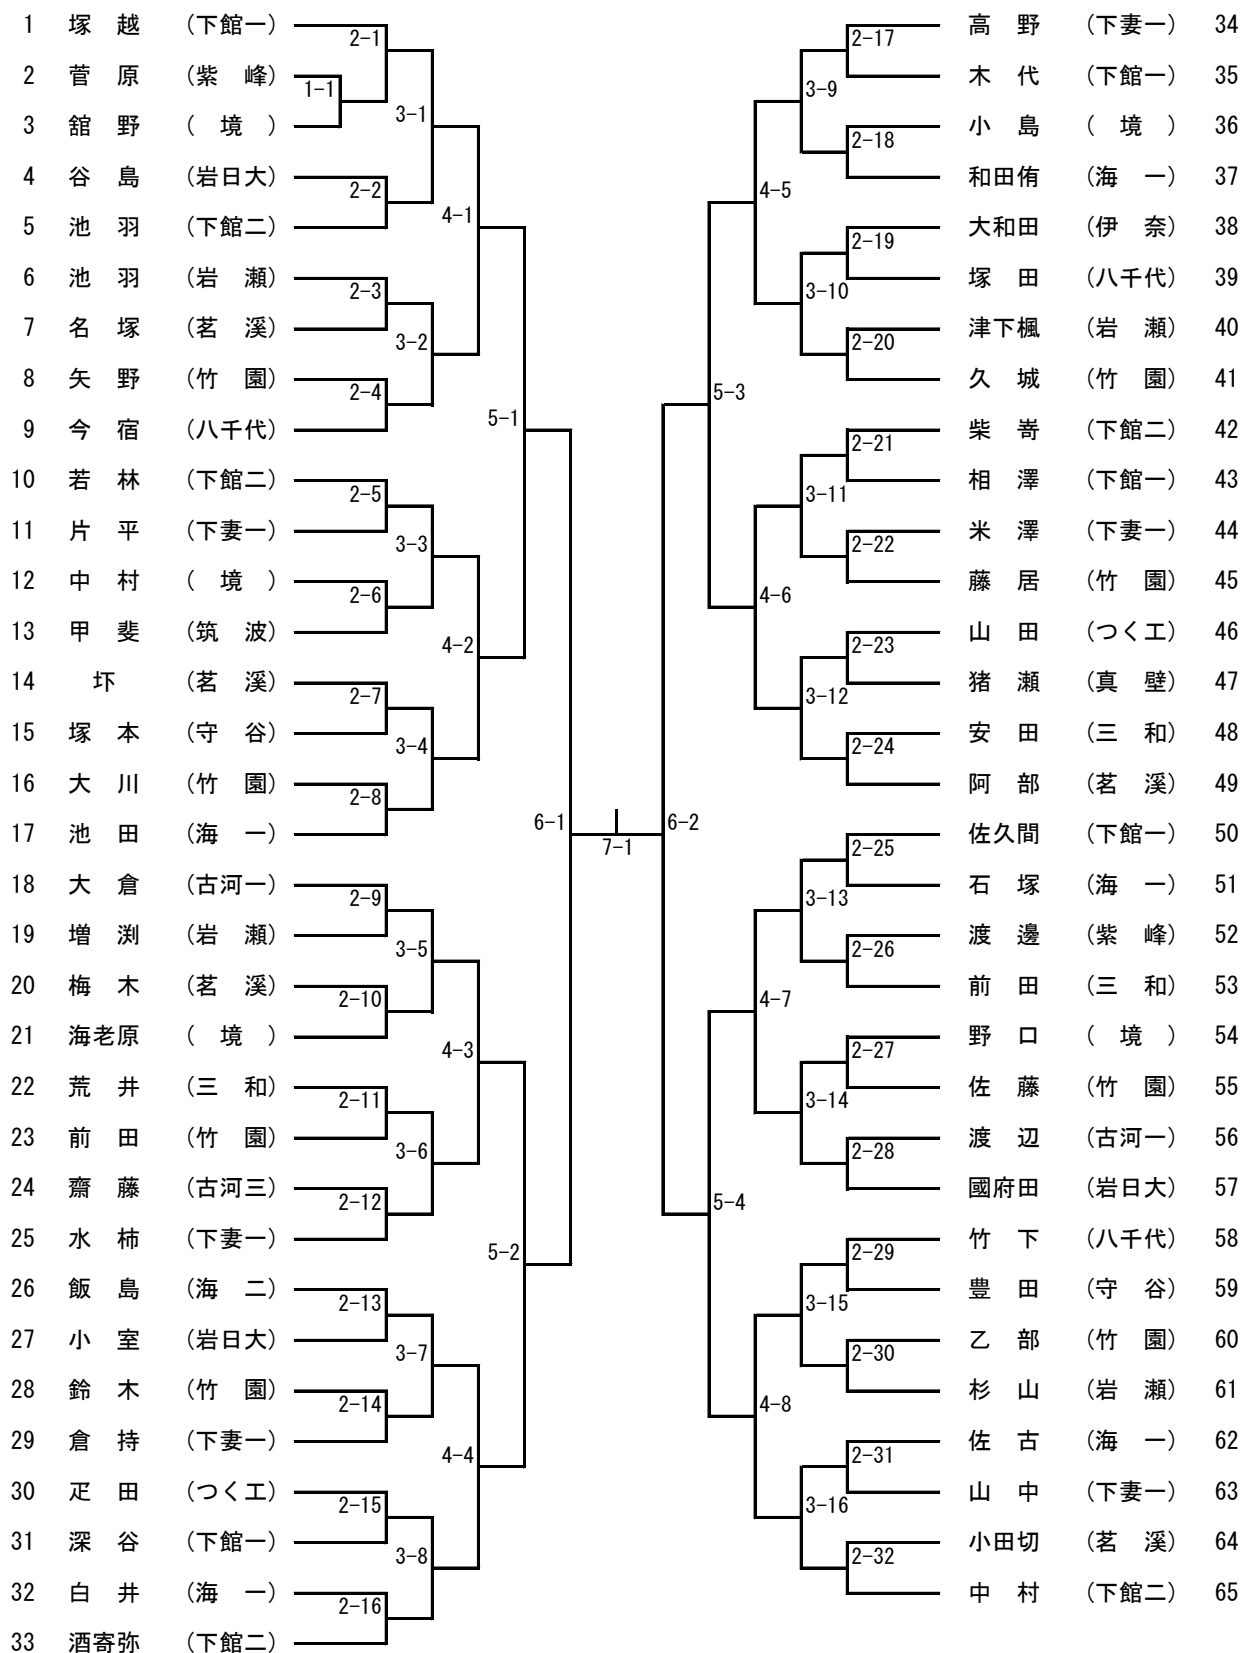

男子シングルス (1)

【推薦】 瀧本(岩日大) 小口(岩日大) 江田(岩日大) 鈴木大(下妻二)
 藤本(下妻一) 富田(下妻一) 中野(竹園)

令和4年度全国高校総体卓球県西地区予選会
令和4年5月27日(金)
筑西市下館総合体育館

男子シングルス (2)

順位	選手名	所属	対戦相手	スコア	順位	選手名	所属
80	植田	(竹園)	2-33		120	並木	(古河一)
81	大島	(下館工)	1-16		121	川村	(下妻一)
82	白石	(下妻一)	3-17		122	赤荻	(三和)
83	久保	(三和)	2-34		123	登ヶ谷	(伊奈)
84	市崎	(つく工)	4-9		124	鶴見	(境)
85	大関	(並中等)	2-35		125	宮崎	(海二)
86	沖田	(海一)	3-18		126	根来	(茗溪)
87	松田	(茗溪)	1-17		127	山下	(つく工)
88	軽部直	(下館一)	2-36		128	渡邊	(総和工)
89	天野	(下妻二)	5-5		129	橋本	(結城一)
90	大久保	(境)	2-37		130	水門	(並中等)
91	鈴木	(海一)	1-18		131	奥山	(竹園)
92	相嶋	(古河三)	3-19		132	武井	(真壁)
93	生沼	(古河一)	2-38		133	沼尻	(下館工)
94	小川	(伊奈)	4-10		134	谷澤	(茗溪)
95	青柳	(下館二)	2-39		135	小林	(海一)
96	萩原	(下館工)	3-20		136	飯島康	(紫峰)
97	飯島僚	(紫峰)	1-19		137	羽石	(守谷)
98	山本克	(竹園)	2-40		138	鈴木陵	(下妻二)
99	秋山	(岩日大)	6-3		139	仙波	(下館二)
100	北村	(海一)	2-41	7-2	140	吉原	(岩日大)
101	野口	(並中等)	1-20		141	門脇	(茗溪)
102	佐藤	(伊奈)	3-21		142	横田	(鬼怒商)
103	齊藤	(下館工)	2-42		143	新保	(伊奈)
104	野田	(岩日大)	4-11		144	原	(下館工)
105	古矢	(守谷)	2-43		145	森	(竹園)
106	高田	(下妻一)	3-22		146	中村	(並中等)
107	田中	(竹園)	1-21		147	石澤	(古河二)
108	佐々木	(海二)	2-44		148	砂岡	(古河一)
109	稲村	(八千代)	5-6		149	照井	(坂清風)
110	安倍	(並中等)	2-45		150	小野島	(海一)
111	腰塚	(竹園)	1-22		151	平井	(古河三)
112	永坂	(総和工)	3-23		152	木村	(真壁)
113	高橋	(伊奈)	2-46		153	添野	(下妻一)
114	磯山	(下館一)	4-12		154	栗原叶	(境)
115	飯島	(真壁)	2-47		155	内山	(つく工)
116	中村	(境)	3-24		156	山下	(竹園)
117	田山	(筑波)	1-23		157	増淵	(下館一)
118	岩本	(古河二)	2-48		158	松崎	(紫峰)
119	藤田雄	(茗溪)	6-4		159	栗原	(下妻二)

令和4年度全国高校総体卓球県西地区予選会
 令和4年5月27日(金)
 筑西市下館総合体育館

男子シングルス (3)

女子シングルス (1)

【推 薦】 間 中 (下館二) 大 島 (下館二) 瀬 島 (岩 瀬)

女子シングルス (2)

男子ダブルス (1)

【推薦】 小口・瀧本(岩日大) 藤本・富田(下妻一) 植田・中野(竹園)

男子ダブルス (2)

女子ダブルス

【推薦】 大島・間中 (下館二)

令和4年度全国高校総体卓球県西地区予選会
 令和4年5月28日(土)
 筑西市下館総合体育館

男子学校対抗

【推薦】 岩瀬日大 下妻二 下妻一

女子学校対抗

【決勝戦】 —
 【3位決定戦】 —
 【5位決定戦】 —

【推薦】 下館二