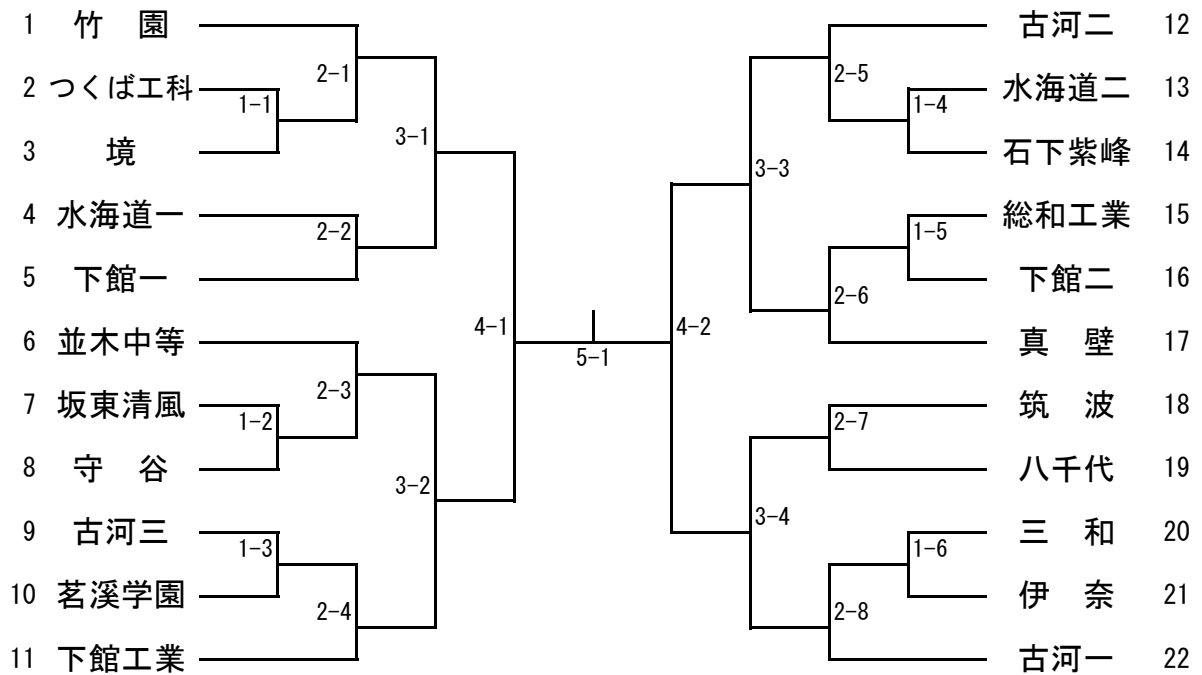

男子シングルス (1)

【推薦】 瀧本(岩日大) 小口(岩日大) 江田(岩日大) 鈴木大(下妻二)
 藤本(下妻一) 富田(下妻一) 中野(竹園)

令和4年度全国高校総体卓球県西地区予選会
令和4年5月27日(金)
筑西市下館総合体育館

男子シングルス (2)

順位	選手名	所属	対戦相手	スコア	順位	選手名	所属
80	植田	(竹園)	2-33		120	並木	(古河一)
81	大島	(下館工)	1-16		121	川村	(下妻一)
82	白石	(下妻一)	3-17		122	赤荻	(三和)
83	久保	(三和)	2-34		123	登ヶ谷	(伊奈)
84	市崎	(つく工)	4-9		124	鶴見	(境)
85	大関	(並中等)	2-35		125	宮崎	(海二)
86	沖田	(海一)	3-18		126	根来	(茗溪)
87	松田	(茗溪)	1-17		127	山下	(つく工)
88	軽部直	(下館一)	2-36		128	渡邊	(総和工)
89	天野	(下妻二)	5-5		129	橋本	(結城一)
90	大久保	(境)	2-37		130	水門	(並中等)
91	鈴木	(海一)	1-18		131	奥山	(竹園)
92	相嶋	(古河三)	3-19		132	武井	(真壁)
93	生沼	(古河一)	2-38		133	沼尻	(下館工)
94	小川	(伊奈)	4-10		134	谷澤	(茗溪)
95	青柳	(下館二)	2-39		135	小林	(海一)
96	萩原	(下館工)	3-20		136	飯島康	(紫峰)
97	飯島僚	(紫峰)	1-19		137	羽石	(守谷)
98	山本克	(竹園)	2-40		138	鈴木陵	(下妻二)
99	秋山	(岩日大)	6-3		139	仙波	(下館二)
100	北村	(海一)	2-41	7-2	140	吉原	(岩日大)
101	野口	(並中等)	1-20		141	門脇	(茗溪)
102	佐藤	(伊奈)	3-21		142	横田	(鬼怒商)
103	齊藤	(下館工)	2-42		143	新保	(伊奈)
104	野田	(岩日大)	4-11		144	原	(下館工)
105	古矢	(守谷)	2-43		145	森	(竹園)
106	高田	(下妻一)	3-22		146	中村	(並中等)
107	田中	(竹園)	1-21		147	石澤	(古河二)
108	佐々木	(海二)	2-44		148	砂岡	(古河一)
109	稲村	(八千代)	5-6		149	照井	(坂清風)
110	安倍	(並中等)	2-45		150	小野島	(海一)
111	腰塚	(竹園)	1-22		151	平井	(古河三)
112	永坂	(総和工)	3-23		152	木村	(真壁)
113	高橋	(伊奈)	2-46		153	添野	(下妻一)
114	磯山	(下館一)	4-12		154	栗原叶	(境)
115	飯島	(真壁)	2-47		155	内山	(つく工)
116	中村	(境)	3-24		156	山下	(竹園)
117	田山	(筑波)	1-23		157	増淵	(下館一)
118	岩本	(古河二)	2-48		158	松崎	(紫峰)
119	藤田雄	(茗溪)	6-4		159	栗原	(下妻二)

令和4年度全国高校総体卓球県西地区予選会
 令和4年5月27日(金)
 筑西市下館総合体育館

男子シングルス (3)

女子シングルス (1)

【推 薦】 間 中 (下館二) 大 島 (下館二) 瀬 島 (岩 瀬)

女子シングルス (2)

男子ダブルス (1)

【推薦】 小口・瀧本(岩日大) 藤本・富田(下妻一) 植田・中野(竹園)

男子ダブルス (2)

女子ダブルス

【推薦】 大島・間中 (下館二)

令和4年度全国高校総体卓球県西地区予選会
 令和4年5月28日(土)
 筑西市下館総合体育館

男子学校対抗

【推薦】 岩瀬日大 下妻二 下妻一

女子学校対抗

【決勝戦】 —
 【3位決定戦】 —
 【5位決定戦】 —

【推薦】 下館二