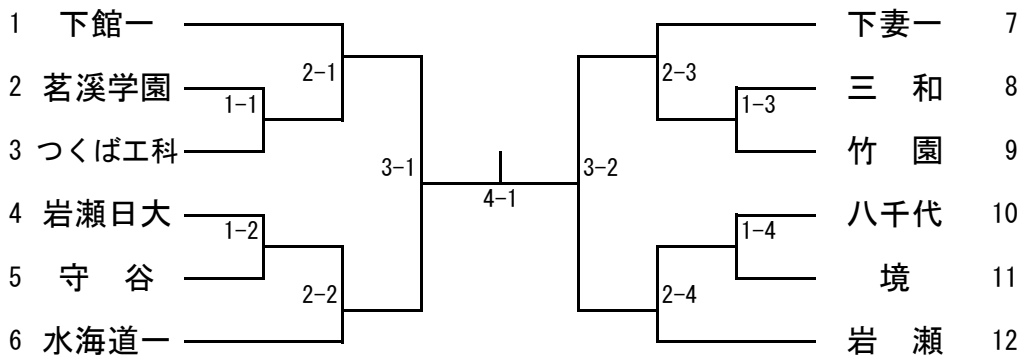

女子ダブルス

【推薦】 大島・間中 (下館二)

令和4年度全国高校総体卓球県西地区予選会
 令和4年5月28日(土)
 筑西市下館総合体育館

男子学校対抗

【推薦】 岩瀬日大 下妻二 下妻一

女子学校対抗

【決勝戦】 —
 【3位決定戦】 —
 【5位決定戦】 —

【推薦】 下館二