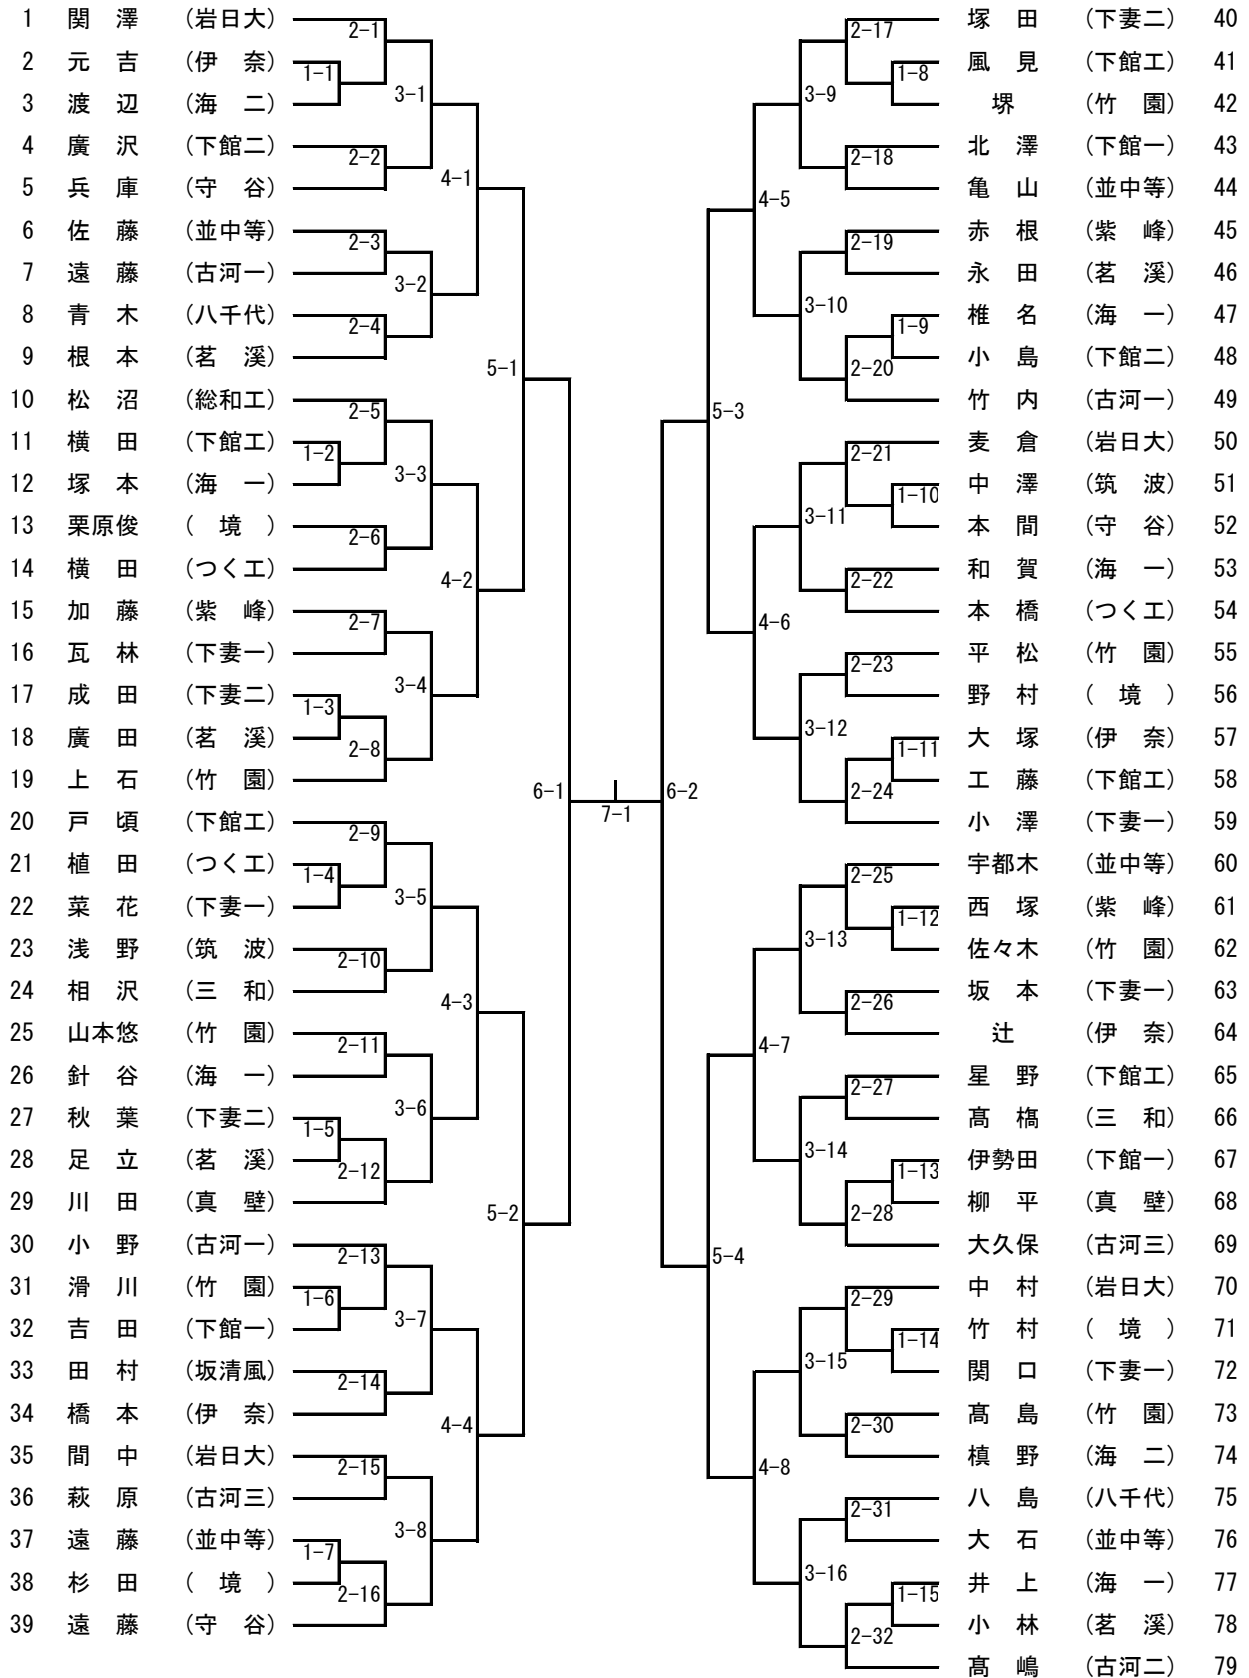

男子シングルス (1)

【推薦】 瀧本(岩日大) 小口(岩日大) 江田(岩日大) 鈴木大(下妻二)
 藤本(下妻一) 富田(下妻一) 中野(竹園)

令和4年度全国高校総体卓球県西地区予選会
令和4年5月27日(金)
筑西市下館総合体育館

男子シングルス (2)

順位	選手名	所属	対戦相手	スコア	順位	選手名	所属
80	植田	(竹園)	2-33		120	並木	(古河一)
81	大島	(下館工)	1-16		121	川村	(下妻一)
82	白石	(下妻一)	3-17		122	赤荻	(三和)
83	久保	(三和)	2-34		123	登ヶ谷	(伊奈)
84	市崎	(つく工)	4-9		124	鶴見	(境)
85	大関	(並中等)	2-35		125	宮崎	(海二)
86	沖田	(海一)	3-18		126	根来	(茗溪)
87	松田	(茗溪)	1-17		127	山下	(つく工)
88	軽部直	(下館一)	2-36		128	渡邊	(総和工)
89	天野	(下妻二)	5-5		129	橋本	(結城一)
90	大久保	(境)	2-37		130	水門	(並中等)
91	鈴木	(海一)	1-18		131	奥山	(竹園)
92	相嶋	(古河三)	3-19		132	武井	(真壁)
93	生沼	(古河一)	2-38		133	沼尻	(下館工)
94	小川	(伊奈)	4-10		134	谷澤	(茗溪)
95	青柳	(下館二)	2-39		135	小林	(海一)
96	萩原	(下館工)	3-20		136	飯島康	(紫峰)
97	飯島僚	(紫峰)	1-19		137	羽石	(守谷)
98	山本克	(竹園)	2-40		138	鈴木陵	(下妻二)
99	秋山	(岩日大)	6-3		139	仙波	(下館二)
100	北村	(海一)	2-41	7-2	140	吉原	(岩日大)
101	野口	(並中等)	1-20		141	門脇	(茗溪)
102	佐藤	(伊奈)	3-21		142	横田	(鬼怒商)
103	齊藤	(下館工)	2-42		143	新保	(伊奈)
104	野田	(岩日大)	4-11		144	原	(下館工)
105	古矢	(守谷)	2-43		145	森	(竹園)
106	高田	(下妻一)	3-22		146	中村	(並中等)
107	田中	(竹園)	1-21		147	石澤	(古河二)
108	佐々木	(海二)	2-44		148	砂岡	(古河一)
109	稲村	(八千代)	5-6		149	照井	(坂清風)
110	安倍	(並中等)	2-45		150	小野島	(海一)
111	腰塚	(竹園)	1-22		151	平井	(古河三)
112	永坂	(総和工)	3-23		152	木村	(真壁)
113	高橋	(伊奈)	2-46		153	添野	(下妻一)
114	磯山	(下館一)	4-12		154	栗原叶	(境)
115	飯島	(真壁)	2-47		155	内山	(つく工)
116	中村	(境)	3-24		156	山下	(竹園)
117	田山	(筑波)	1-23		157	増淵	(下館一)
118	岩本	(古河二)	2-48		158	松崎	(紫峰)
119	藤田雄	(茗溪)	6-4		159	栗原	(下妻二)

令和4年度全国高校総体卓球県西地区予選会
 令和4年5月27日(金)
 筑西市下館総合体育館

男子シングルス (3)

女子シングルス (1)

【推 薦】 間 中 (下館二) 大 島 (下館二) 瀬 島 (岩 瀬)

女子シングルス (2)

男子ダブルス (1)

【推薦】 小口・瀧本(岩日大) 藤本・富田(下妻一) 植田・中野(竹園)

男子ダブルス (2)

女子ダブルス

【推薦】 大島・間中 (下館二)

令和4年度全国高校総体卓球県西地区予選会
 令和4年5月28日(土)
 筑西市下館総合体育館

男子学校対抗

【推薦】 岩瀬日大 下妻二 下妻一

女子学校対抗

【決勝戦】 —
 【3位決定戦】 —
 【5位決定戦】 —

【推薦】 下館二