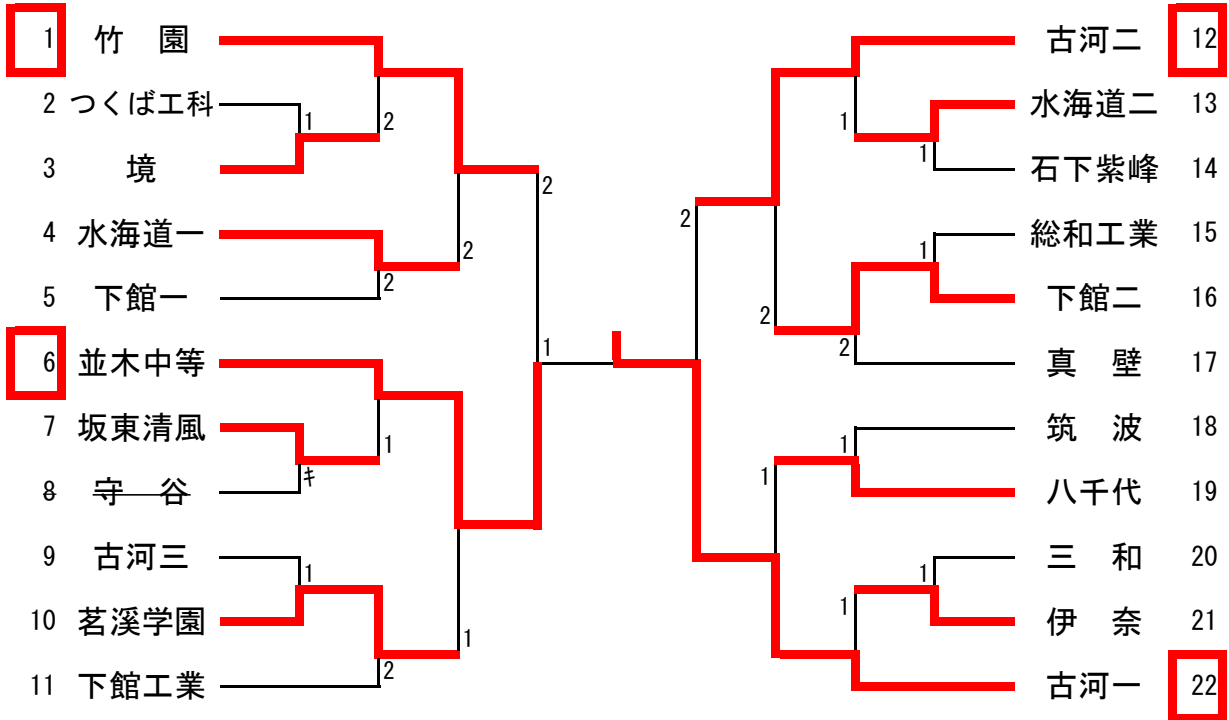

男子ダブルス (1)

【決勝戦】

1 鈴木大塚田 (下妻二) 3-1 栗原地 (下妻二) 70

【3位決定戦】

53 諏訪竹内 (古河一) 0-3 秋山林 (岩日大) 137

【推薦】 小口・瀧本 (岩日大) 藤本・富田 (下妻一) 植田・中野 (竹園)

男子ダブルス (2)

【敗者復活戦】

女子ダブルス

【決勝戦】

15 古池酒寄杏 (下館二) 1-3 柴崎水越 (下館二) 30

【3位決定戦】

23 石井中村 (海一) 1-3 國府田佐々木 (岩日大) 47

【敗者復活戦】

【推薦】 大島・間中 (下館二)

男子学校対抗