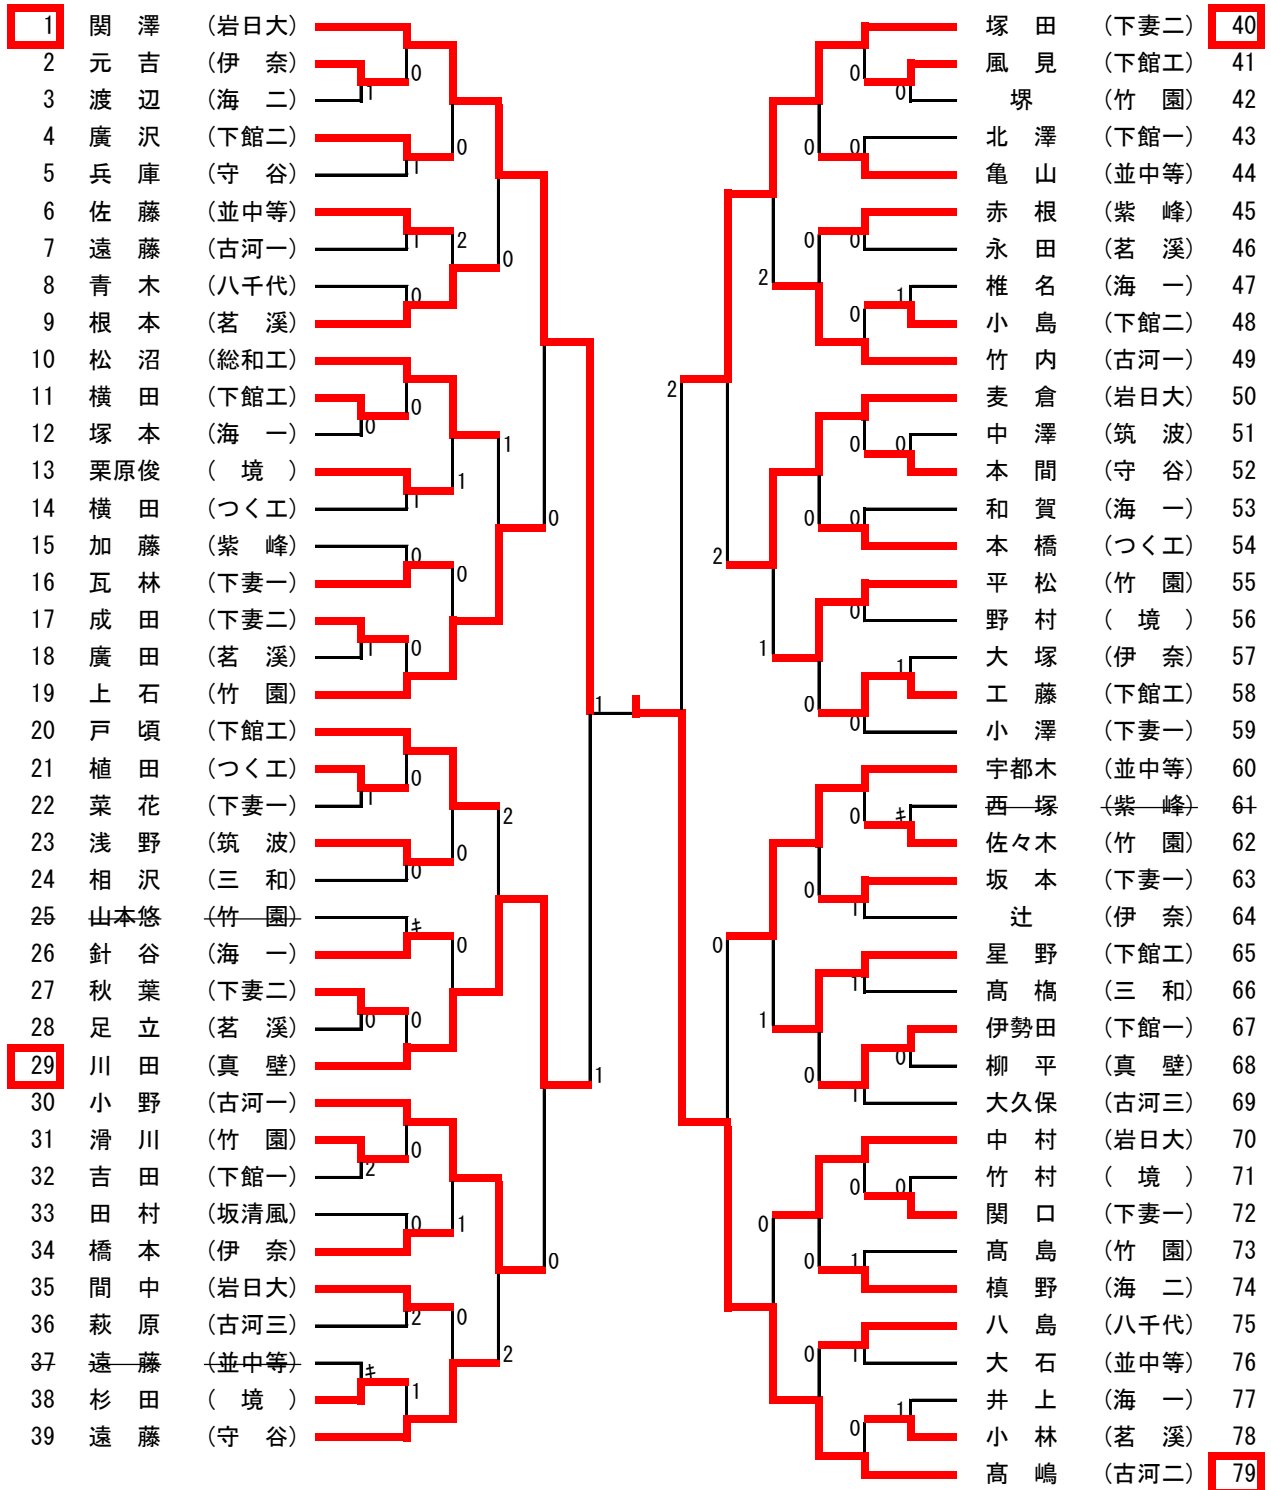

男子シングルス (1)

【決勝戦】

79 高嶋 (古河二) 0-3 諏訪 (古河一) 317

【3位決定戦】

159 栗原 (下妻二) 3-1 高 (下妻一) 198

【推薦】 瀧本 (岩日大) 小口 (岩日大) 江田 (岩日大) 鈴木大 (下妻二)  
 藤本 (下妻一) 富田 (下妻一) 中野 (竹園)

男子シングルス (2)

80 植田 (竹園)		並木 (古河一) <b>120</b>
81 大島 (下館工)		川村 (下妻一) 121
82 白石 (下妻一)	0-0	赤荻 (三和) 122
83 久保 (三和)		登ヶ谷 (伊奈) 123
84 市崎 (つく工)	1-0	鶴見 (境) 124
85 大関 (並中等)		宮崎 (海二) 125
86 沖田 (海一)	0-1	根来 (茗溪) 126
87 松田 (茗溪)	0-2	山下 (つく工) 127
88 軽部直 (下館一)	0-0	渡邊 (総和工) 128
89 天野 (下妻二)		橋本 (結城一) 129
90 大久保 (境)		水門 (並中等) 130
91 鈴木 (海一)	0-2	奥山 (竹園) 131
92 相嶋 (古河三)		武井 (真壁) 132
93 生沼 (古河一)	1-0	沼尻 (下館工) 133
94 小川 (伊奈)		谷澤 (茗溪) 134
95 青柳 (下館二)		小林 (海一) 135
96 萩原 (下館工)	0-0	飯島康 (紫峰) 136
97 飯島僚 (紫峰)	0-0	羽石 (守谷) 137
<b>99</b> 山本克 (竹園)		鈴木陵 (下妻二) 138
100 北村 (海一)	2-0	仙波 (下館二) 139
101 野口 (並中等)	0-0	吉原 (岩日大) 140
102 佐藤 (伊奈)	0-0	門脇 (茗溪) 141
103 齊藤 (下館工)	0-0	横田 (鬼怒商) 142
104 野田 (岩日大)		新保 (伊奈) 143
105 古矢 (守谷)	0-0	原 (下館工) 144
106 高田 (下妻一)	1-1	森 (竹園) 145
107 田中 (竹園)	0-0	中村 (並中等) 146
108 佐々木 (海二)	2-0	石澤 (古河二) 147
109 稲村 (八千代)		砂岡 (古河一) 148
110 安倍 (並中等)	1-1	照井 (坂清風) 149
111 腰塚 (竹園)	0-1	小野島 (海一) 150
112 永坂 (総和工)	0-0	平井 (古河三) 151
113 高橋 (伊奈)	0-2	木村 (真壁) 152
114 磯山 (下館一)		添野 (下妻一) 153
115 飯島 (真壁)	1-1	栗原叶 (境) 154
116 中村 (境)	1-0	内山 (つく工) 155
117 田山 (筑波)		山下 (竹園) 156
118 岩本 (古河二)	0-0	増淵 (下館一) 157
<b>119</b> 藤田雄 (茗溪)		松崎 (紫峰) 158
		栗原 (下妻二) <b>159</b>