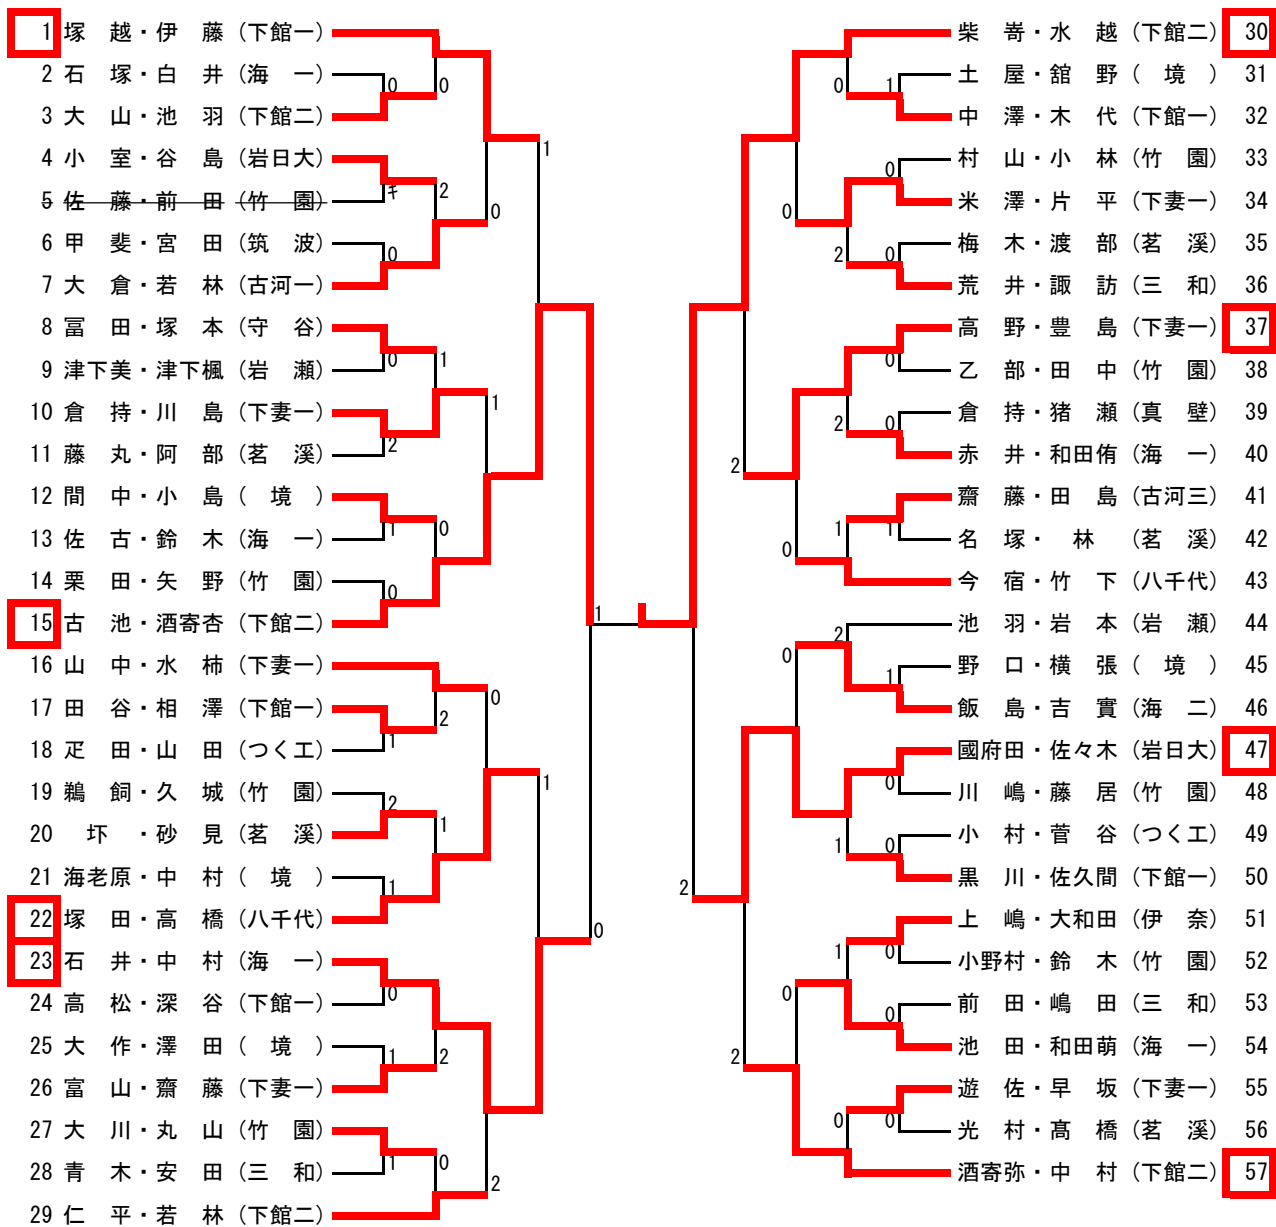

男子ダブルス (1)

【決勝戦】

1 鈴木大塚田 (下妻二) 3-1 栗原地 (下妻二) 70

【3位決定戦】

53 諏訪竹内 (古河一) 0-3 秋山林 (岩日大) 137

【推薦】 小口・瀧本 (岩日大) 藤本・富田 (下妻一) 植田・中野 (竹園)

男子ダブルス (2)

【敗者復活戦】

女子ダブルス

【決勝戦】

15 古池酒寄杏 (下館二) 1-3 柴崎水越 (下館二) 30

【3位決定戦】

23 石井中村 (海一) 1-3 國府田佐々木 (岩日大) 47

【敗者復活戦】

【推薦】 大島・間中 (下館二)

男子学校対抗