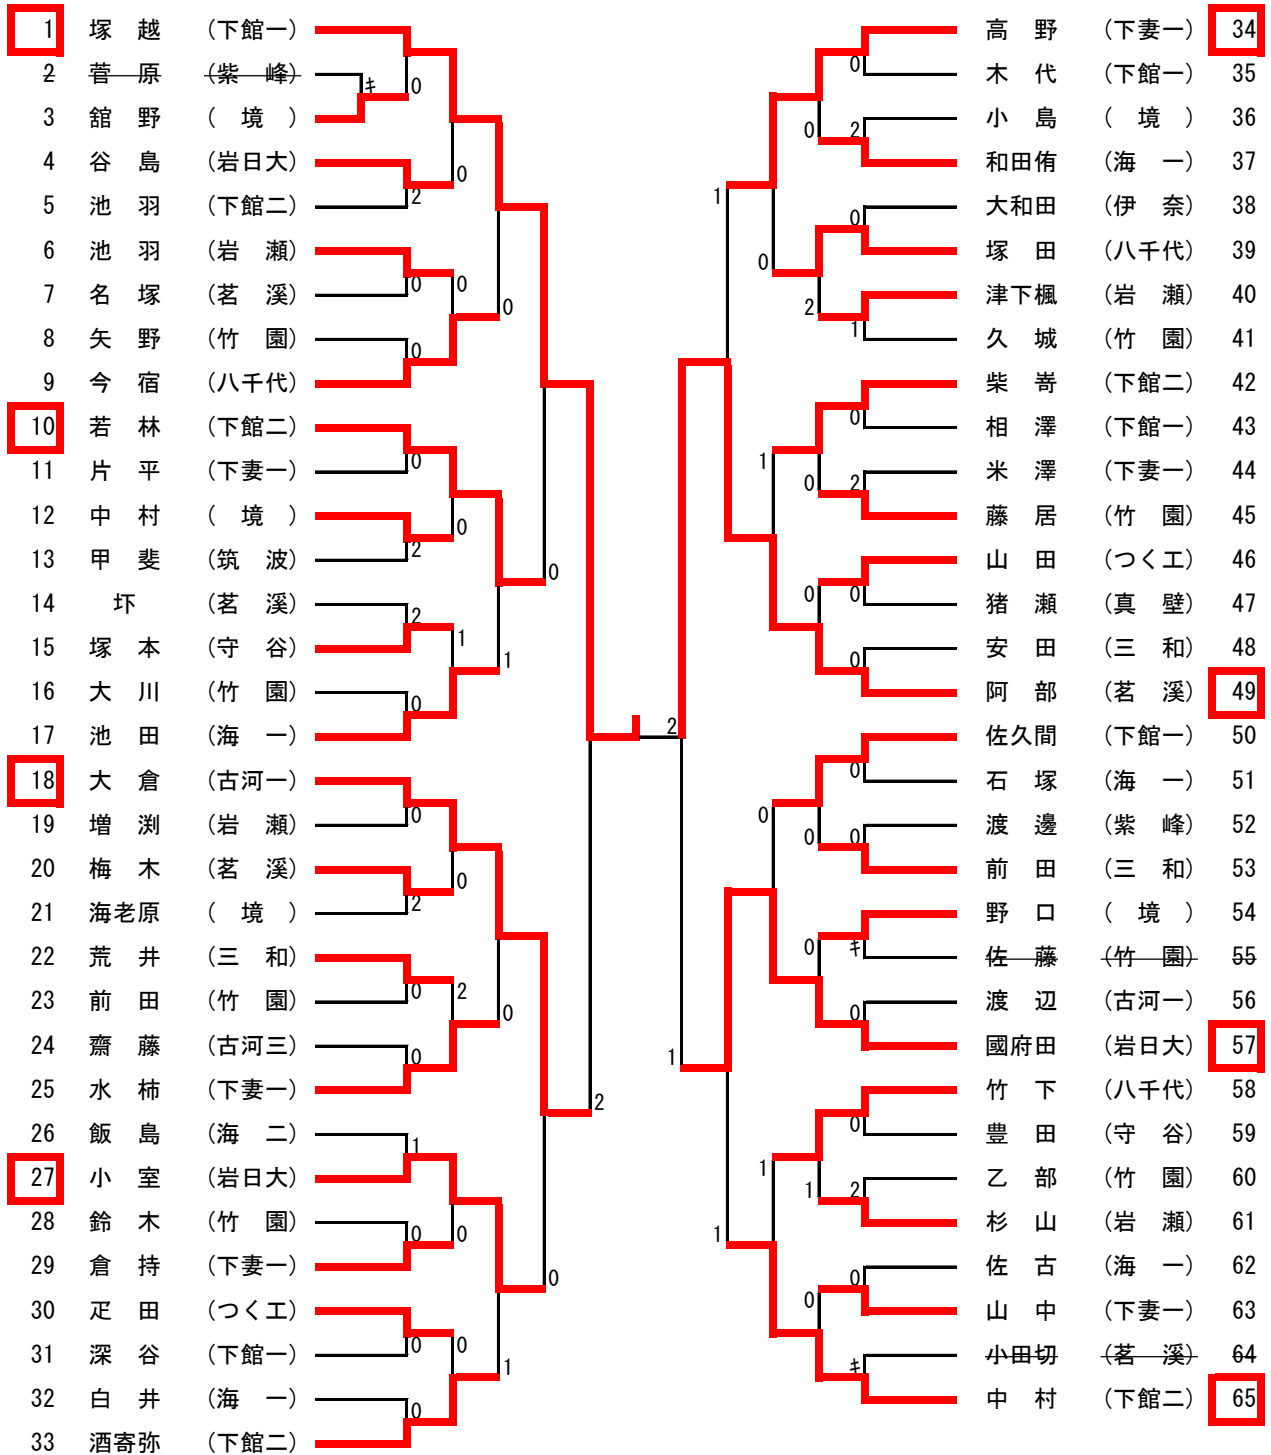

女子シングルス (1)

【決勝戦】

1 塚越 (下館一) 3 - 1 佐々木 (岩日大) 89

【3位決定戦】

49 阿部 (茗溪) 0 - 3 酒寄杏 (下館二) 113

【推薦】 間中 (下館二) 大島 (下館二) 瀬島 (岩瀬)

女子シングルス (2)

66	伊藤	(下館一)								今井	(紫峰)	98
67	宮田	(下館二)	キ							遊佐	(下妻一)	99
68	鵜飼	(竹園)	2	0						高松	(下館一)	100
69	齋藤	(下妻一)								青木	(三和)	101
70	澤井	(紫峰)	0							宮田	(筑波)	102
71	田中	(竹園)		0						渡部	(茗溪)	103
72	手塚	(茗溪)	キ							栗田	(竹園)	104
73	諏訪	(三和)								間中	(境)	105
74	高橋	(八千代)				2				上嶋	(伊奈)	106
75	中島	(岩瀬)	0							小村	(つく工)	107
76	吉實	(海二)		0						川島	(下妻一)	108
77	倉持	(真壁)		0						中村	(海一)	109
78	村山	(竹園)								砂見	(茗溪)	110
79	鈴木	(海一)	1	0						川嶋	(竹園)	111
80	横張	(境)		0						佐藤	(岩日大)	112
81	古池	(下館二)								酒寄杏	(下館二)	113
82	豊島	(下妻一)								岩本	(岩瀬)	114
83	菅谷	(つく工)	0							阿久津	(八千代)	115
84	土屋	(境)		1	1					嶋田	(三和)	116
85	梅原	(筑波)		0						和田萌	(海一)	117
86	小林	(竹園)								富田	(守谷)	118
87	田谷	(下館一)	0	0						渡邊	(竹園)	119
88	久下	(伊奈)		0						中澤	(下館一)	120
89	佐々木	(岩日大)								水越	(下館二)	121
90	石井	(海一)								赤井	(海一)	122
91	若林	(古河一)	0	2						田島	(古河三)	123
92	小野村	(竹園)	0							大山	(下館二)	124
93	富山	(下妻一)								藤丸	(茗溪)	125
94	津下美	(岩瀬)	1							大作	(境)	126
95	澤田	(境)		1	1					杉山	(鬼怒商)	127
96	糸賀	(茗溪)	キ							早坂	(下妻一)	128
97	仁平	(下館二)								丸山	(竹園)	129
										黒川	(下館一)	130

【敗者復活戦】

9	今宿	(八千代)		0						諏訪	(三和)	73
17	池田	(海一)								古池	(下館二)	81
25	水柿	(下妻一)		2						豊島	(下妻一)	82
33	酒寄弥	(下館二)								仁平	(下館二)	97
39	塚田	(八千代)		0						間中	(境)	105
42	柴崎	(下館二)								川島	(下妻一)	108
50	佐久間	(下館一)		1						富田	(守谷)	118
58	竹下	(八千代)								藤丸	(茗溪)	125