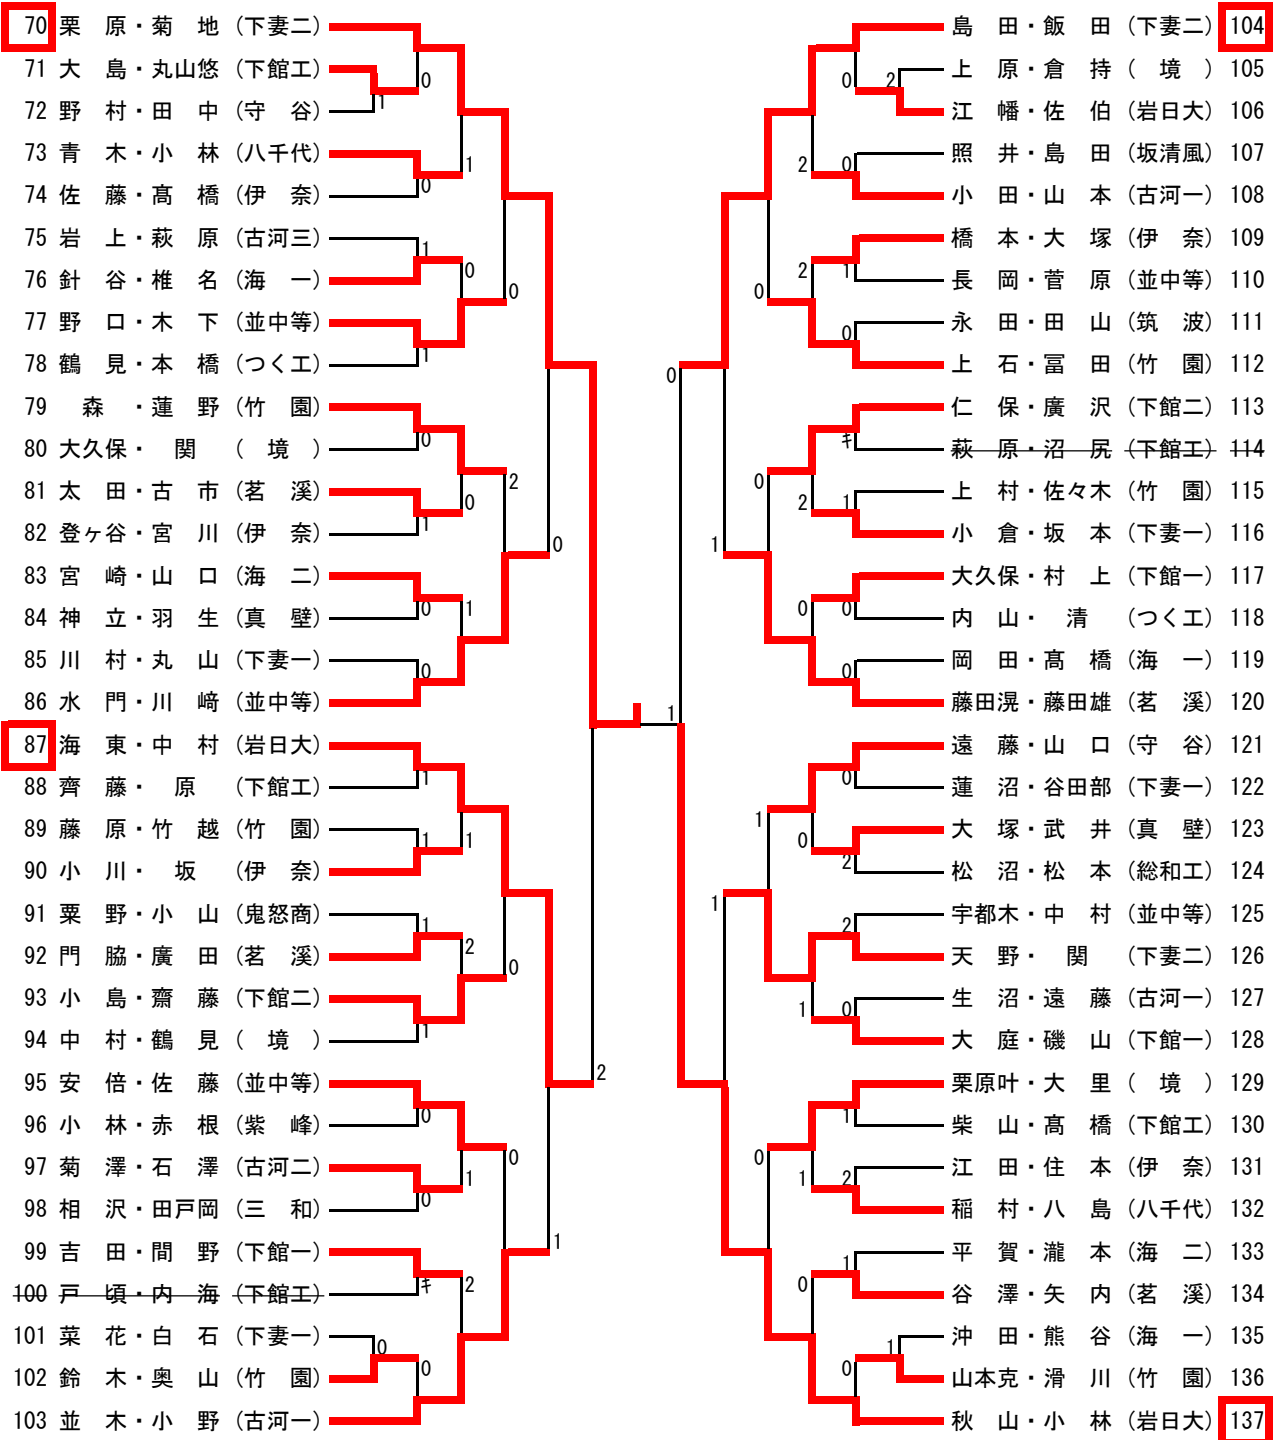

男子ダブルス (1)

【決勝戦】

1 鈴木大塚田 (下妻二) 3-1 栗原地 (下妻二) 70

【3位決定戦】

53 諏訪竹内 (古河一) 0-3 秋山林 (岩日大) 137

【推薦】 小口・瀧本 (岩日大) 藤本・富田 (下妻一) 植田・中野 (竹園)

男子ダブルス (2)

【敗者復活戦】

女子ダブルス

【決勝戦】

15 古池酒寄杏 (下館二) 1-3 柴崎水越 (下館二) 30

【3位決定戦】

23 石井中村 (海一) 1-3 國府田佐々木 (岩日大) 47

【敗者復活戦】

【推薦】 大島・間中 (下館二)

男子学校対抗