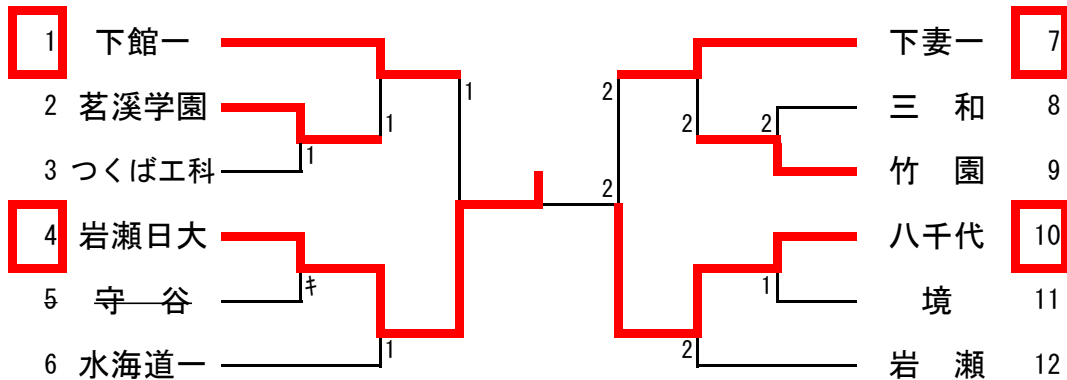

女子学校対抗

【決勝戦】	4	岩瀬日大	3-2	八千代	10
【3位決定戦】	1	下館一	3-2	下妻一	7
【5位決定戦】	2	茗溪学園	3-1	水海道一	6
	9	竹園	3-2	岩瀬	12

【推薦】 下館二