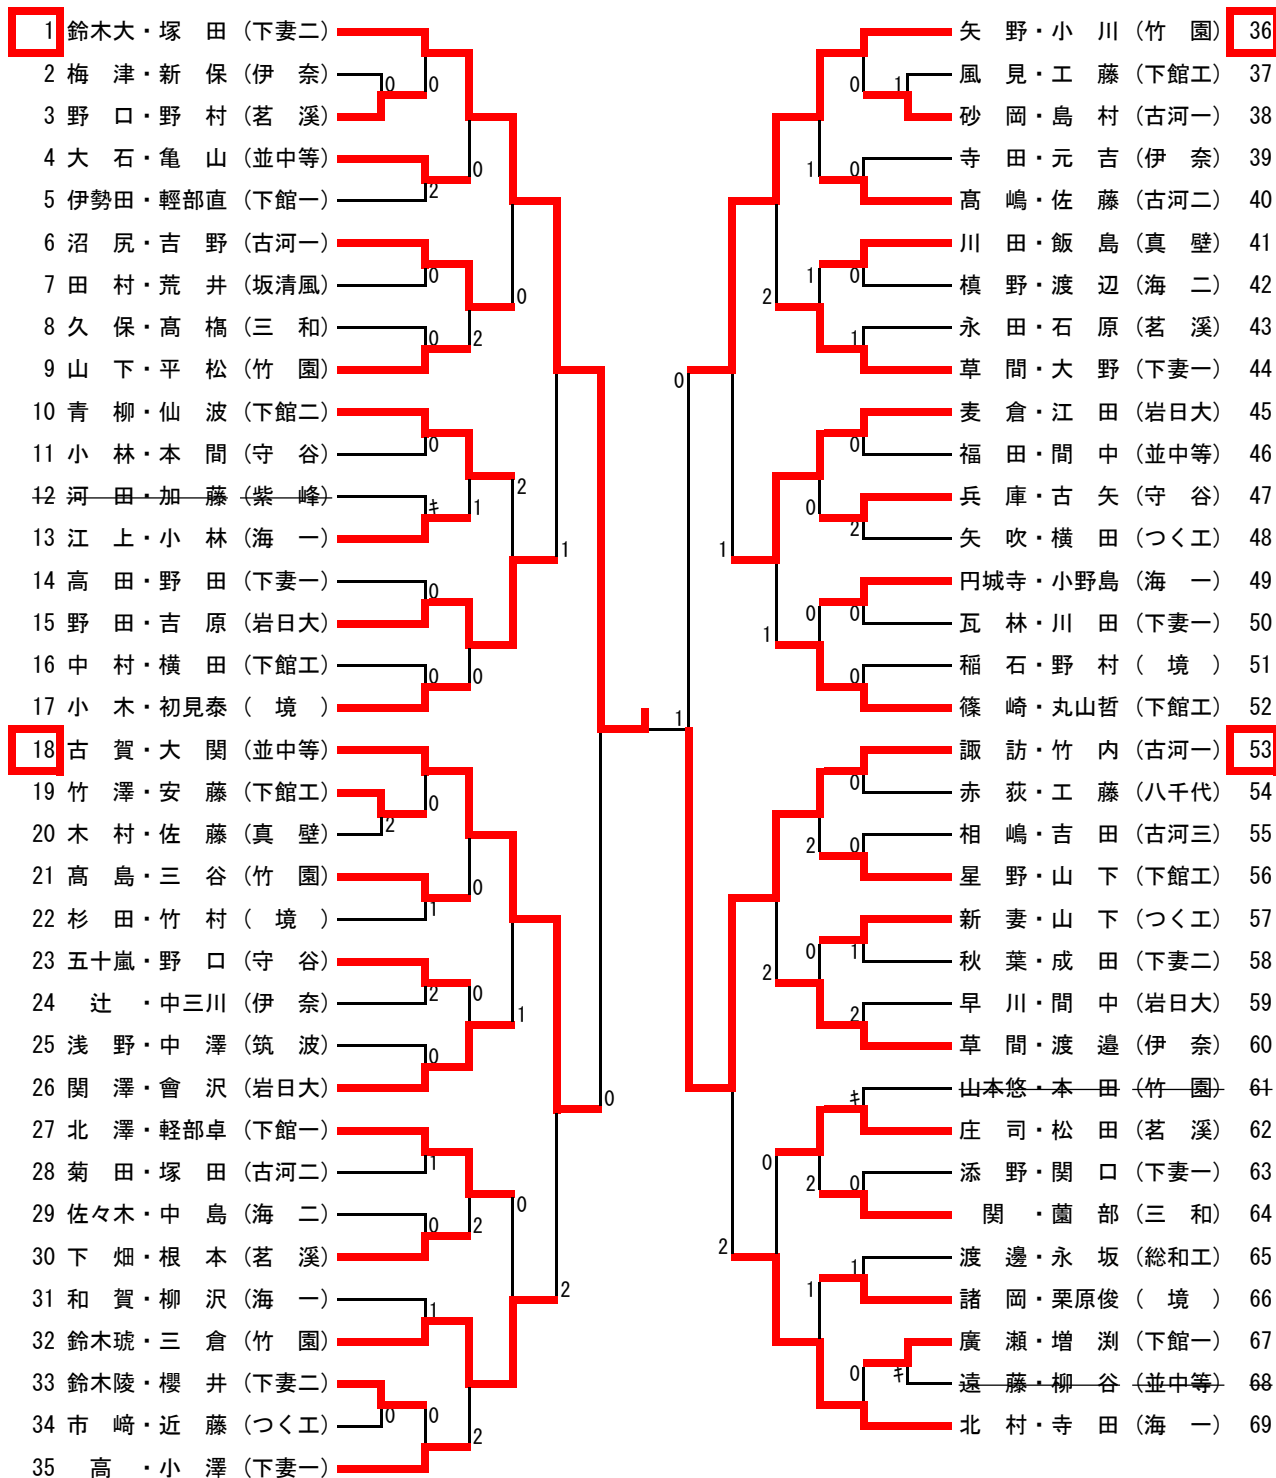

女子シングルス (2)

66	伊藤	(下館一)								今井	(紫峰)	98
67	宮田	(下館二)	キ							遊佐	(下妻一)	99
68	鵜飼	(竹園)	2	0						高松	(下館一)	100
69	齋藤	(下妻一)								青木	(三和)	101
70	澤井	(紫峰)	0							宮田	(筑波)	102
71	田中	(竹園)		0						渡部	(茗溪)	103
72	手塚	(茗溪)	キ							栗田	(竹園)	104
73	諏訪	(三和)								間中	(境)	105
74	高橋	(八千代)				2				上嶋	(伊奈)	106
75	中島	(岩瀬)	0							小村	(つく工)	107
76	吉實	(海二)		0						川島	(下妻一)	108
77	倉持	(真壁)		0						中村	(海一)	109
78	村山	(竹園)								砂見	(茗溪)	110
79	鈴木	(海一)	1	0						川嶋	(竹園)	111
80	横張	(境)		0						佐藤	(岩日大)	112
81	古池	(下館二)								酒寄杏	(下館二)	113
82	豊島	(下妻一)								岩本	(岩瀬)	114
83	菅谷	(つく工)	0							阿久津	(八千代)	115
84	土屋	(境)		1	1					嶋田	(三和)	116
85	梅原	(筑波)		0						和田萌	(海一)	117
86	小林	(竹園)								富田	(守谷)	118
87	田谷	(下館一)	0	0						渡邊	(竹園)	119
88	久下	(伊奈)		0						中澤	(下館一)	120
89	佐々木	(岩日大)								水越	(下館二)	121
90	石井	(海一)								赤井	(海一)	122
91	若林	(古河一)	0	2						田島	(古河三)	123
92	小野村	(竹園)	0							大山	(下館二)	124
93	富山	(下妻一)								藤丸	(茗溪)	125
94	津下美	(岩瀬)	1							大作	(境)	126
95	澤田	(境)		1	1					杉山	(鬼怒商)	127
96	糸賀	(茗溪)	キ							早坂	(下妻一)	128
97	仁平	(下館二)								丸山	(竹園)	129
										黒川	(下館一)	130

【敗者復活戦】

9	今宿	(八千代)		0						諏訪	(三和)	73
17	池田	(海一)								古池	(下館二)	81
25	水柿	(下妻一)		2						豊島	(下妻一)	82
33	酒寄弥	(下館二)								仁平	(下館二)	97
39	塚田	(八千代)		0						間中	(境)	105
42	柴崎	(下館二)								川島	(下妻一)	108
50	佐久間	(下館一)		1						富田	(守谷)	118
58	竹下	(八千代)								藤丸	(茗溪)	125

男子ダブルス (1)

【決勝戦】

1 鈴木大塚田 (下妻二) 3-1 栗原地 (下妻二) 70

【3位決定戦】

53 諏訪竹内 (古河一) 0-3 秋山林 (岩日大) 137

【推薦】 小口・瀧本 (岩日大) 藤本・富田 (下妻一) 植田・中野 (竹園)